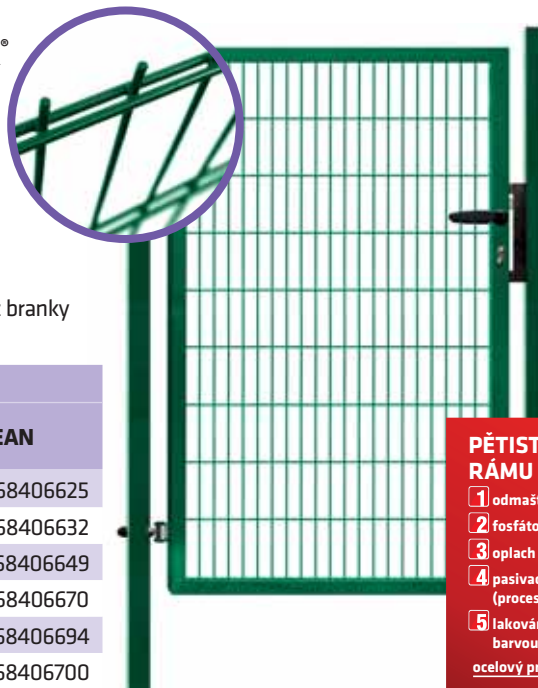

Branky a brány – PILOFOR SUPER®

Jednokřídlá branka – PILOFOR SUPER®

- úprava Zn + PVC (zelená RAL 6005), 2x lakováno
- rám ze čtyřhranných profilů (uzavřený)
- výplň svařovaný panel bez prolisu
- velikost ok 50 × 200 mm
- Ø drátu: vodorovné 2 × 6 mm, svislé 5 mm
- součástí branky jsou 2 sloupky včetně kloubových stavitelných závěsů
- součástí je zámek FAB, hliníková klika a plastový doraz branky
- **BRANKA JE UNIVERZÁLNÍ (levá i pravá)**

JEDNOKŘÍDLÁ BRANKA			
šířka* × výška branky (mm)	průřez / výška sloupků (mm)	Zn + PVC	EAN
1094 × 980	60 × 60 / 1630	✓	8595068406625
1094 × 1180	60 × 60 / 1830	✓	8595068406632
1094 × 1380	60 × 60 / 2030	✓	8595068406649
1094 × 1580	60 × 60 / 2230	✓	8595068406670
1094 × 1780	60 × 60 / 2430	✓	8595068406694
1094 × 1980	60 × 60 / 2630	✓	8595068406700

* šířka na střed sloupků

VÝROBA BRAN A BRANEK
PILOFOR SUPER®
V ATYPICKÝCH ROZMĚRECH
NA OBJEDNÁVKU

PĚTISTUPŇOVÁ OCHRANA RÁMU A SLOUPKŮ:

1. 1 odmaštění
2. 2 fosfátování
3. 3 oplach demí vodou 3x
4. 4 pasivace (proces Envirox „SG“)
5. 5 lakování polymerovou barvou 80 µm

ocelový prvek
vrstva zinku

Zn BRANKY A BRÁNY NA OBJEDNÁVKU

Dvoukřídlá brána – PILOFOR SUPER®

- úprava Zn + PVC (zelená RAL 6005), 2x lakováno
- rám ze čtyřhranných profilů (uzavřený)
- výplň svařovaný panel bez prolisu
- velikost ok 50 × 200 mm
- Ø drátu: vodorovné 2 × 6 mm, svislé 5 mm
- součástí brány jsou 2 sloupky včetně kloubových stavitelných závěsů a středovou zástrčku s dorazem
- součástí je zámek FAB, hliníková klika a plastový doraz brány
- **BRÁNA JE UNIVERZÁLNÍ**

DVOUKŘÍDLÁ BRÁNA			
šířka* × výška brány (mm)	průřez / výška sloupků (mm)	Zn + PVC	EAN
4118 × 980	80 × 80 / 1630	✓	8595068406717
4118 × 1180	80 × 80 / 1830	✓	8595068406762
4118 × 1380	80 × 80 / 2030	✓	8595068406779
4118 × 1580	80 × 80 / 2230	✓	8595068406786
4138 × 1780	100 × 100 / 2430	✓	8595068406793
4138 × 1980	100 × 100 / 2630	✓	8595068406823

* šířka na střed sloupků