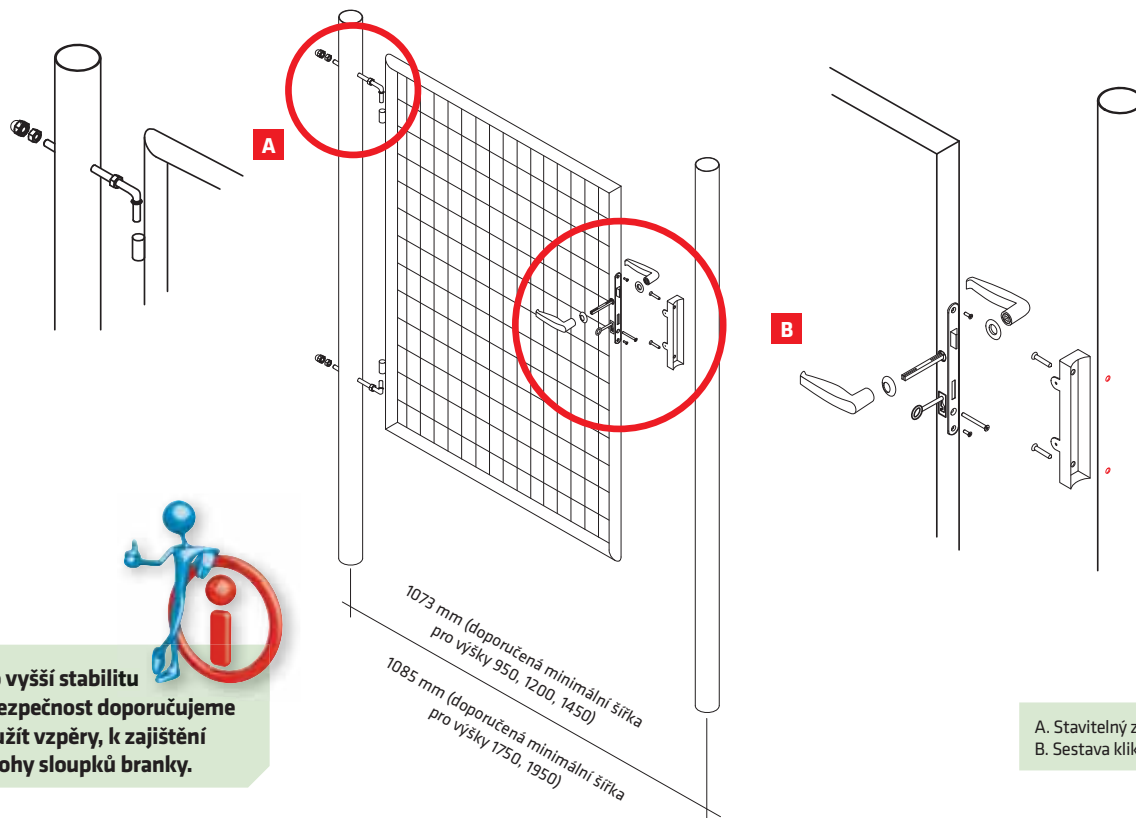

Jednokřídlá branka – SOLID®

Pro vyšší stabilitu a bezpečnost doporučujeme použít vzpěry, k zajištění polohy sloupků branky.

A. Stavitelný závěs
B. Sestava kliky, zámku a dorazu

Dvoukřídlá brána – SOLID®