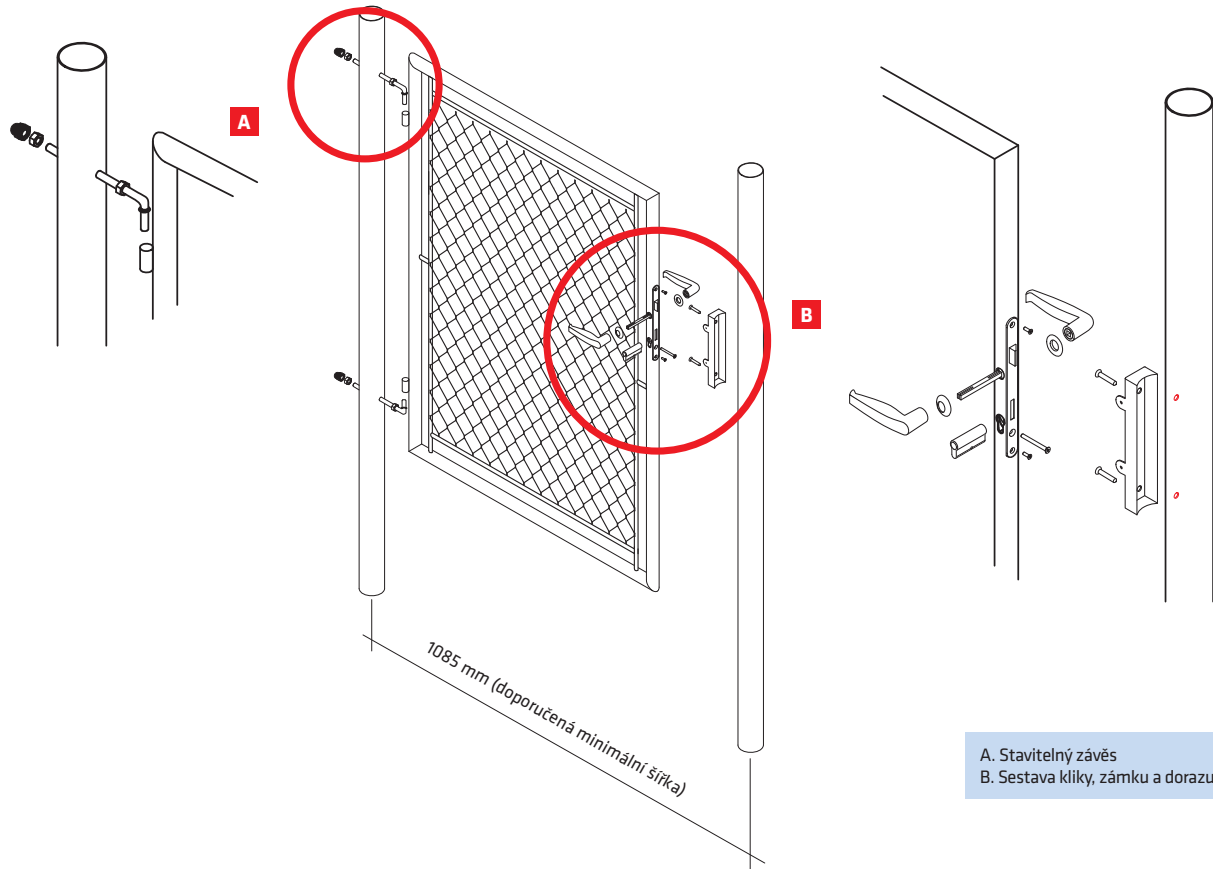

* šířka na střed sloupků

Dvoukřídlá brána - IDEAL® II. s kovovými oky pro visací zámek

- rám z kulatých profilů (uzavřený)
- výplň čtyřhranné pletivo
- velikost ok 55 × 55 mm
- Ø drátu 2,50 mm
- úprava Zn + PVC (zelená RAL 6005)
- součástí brány jsou 2 sloupky včetně stavitelných kloubových závěsů
- zamykání brány visacím zámkem (není součástí dodávky) v kovových okách

* šířka na střed sloupků

Set příslušenství pro dvoukřídlou bránu IDEAL® - UNIVERSAL

obsah balení	EAN
zámek brány s nerez štítkem; vložka 47 (23,5/23,5); krytka vložky zámku na kulatý profil 2x; klika hliníková na kulatý profil; doraz branky na kulatý profil kovový, zelený	8595068413913

VÝROBA BRAN A BRANEK
IDEAL®
V ATYPICKÝCH ROZMĚRECH
NA OBJEDNÁVKU

i BRÁNA JE VYROBENA K UNIVERZÁLNÍMU POUŽITÍ. Zamykání do kovových ok visacím zámkem lze zaměnit za plnohodnotný set IDEAL® - UNIVERSAL (klika, zámek, vložka, doraz). Set je samostatně prodejní a není součástí balení.

Jednokřídlová branka – IDEAL®

A. Stavitelný závěs
B. Sestava kliky, zámku a dorazu

Dvoukřídlová brána – IDEAL® II.

i Příslušenství pro zajištění visacím zámkem
(visací zámek není součástí balení).

i Volitelné příslušenství IDEAL® - UNIVERSAL (kliky, zámek, vložka, doraz).
Set je samostatně prodejný a není součástí balení.