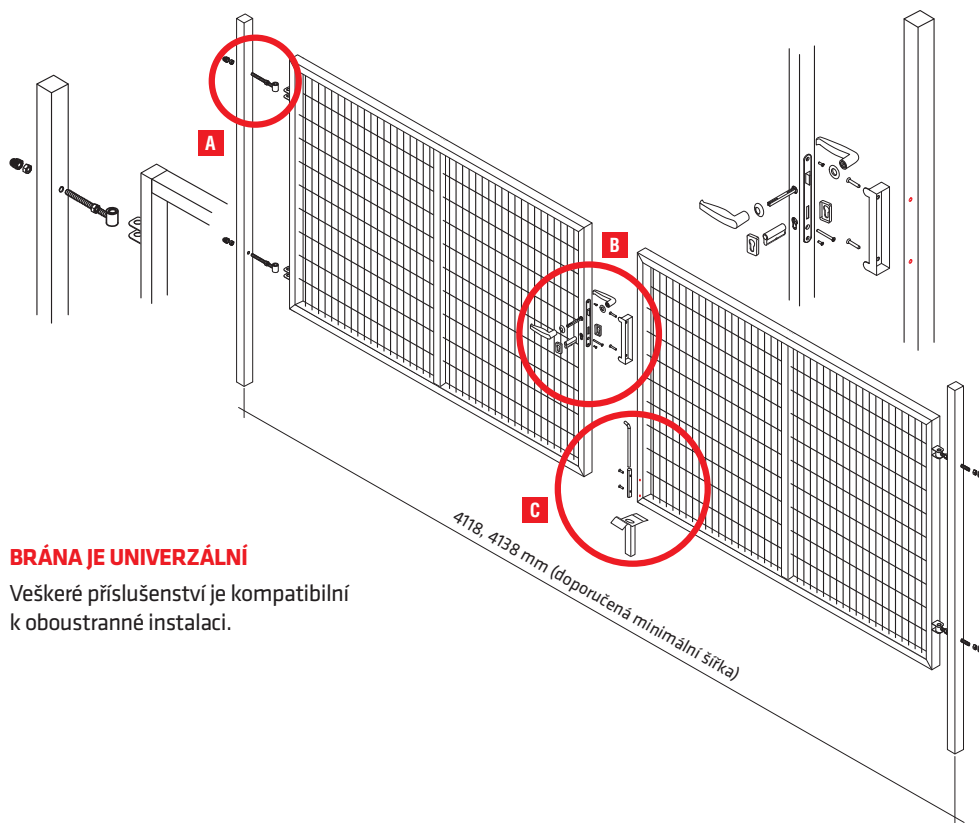

Jednokřídlá branka – SOLID®

Pro vyšší stabilitu a bezpečnost doporučujeme použít vzpěry, k zajištění polohy sloupků branky.

A. Stavitelný závěs
B. Sestava kliky, zámku a dorazu

Dvoukřídlá brána – SOLID®

i Příslušenství pro zajištění visacím zámkem (visací zámek není součástí balení).

ocelový prvek
vrstva zinku

Zn BRANKY A BRÁNY NA OBJEDNÁVKU

Dvoukřídlá brána – PILOFOR SUPER®

- úprava Zn + PVC (zelená RAL 6005), 2x lakováno
- rám ze čtyřhranných profilů (uzavřený)
- výplň svařovaný panel bez prolisu
- velikost ok 50 × 200 mm
- Ø drátu: vodorovné 2 × 6 mm, svislé 5 mm
- součástí brány jsou 2 sloupky včetně kloubových stavitelných závěsů a středovou zástrčku s dorazem
- součástí je zámek FAB, hliníková klika a plastový doraz brány
- **BRÁNA JE UNIVERZÁLNÍ**

* šířka na střed sloupků

Vizualizace dvoukřídlých bran
980, 1180, 1380, 1580 mm.

Vizualizace dvoukřídlých
bran 1780 a 1980 mm.

Jednokřídlá branka – PILOFOR SUPER®

BRANKA JE UNIVERZÁLNÍ (levá i pravá)

Veškeré příslušenství je kompatibilní k oboustranné instalaci.

A. Stavitelný kloubový závěs
B. Sestava kliky, zámku a dorazu

Dvoukřídlá brána – PILOFOR SUPER®

BRÁNA JE UNIVERZÁLNÍ

Veškeré příslušenství je kompatibilní k oboustranné instalaci.

A. Stavitelný kloubový závěs
B. Sestava kliky, zámku a dorazu
C. Středová zástrč s dorazem