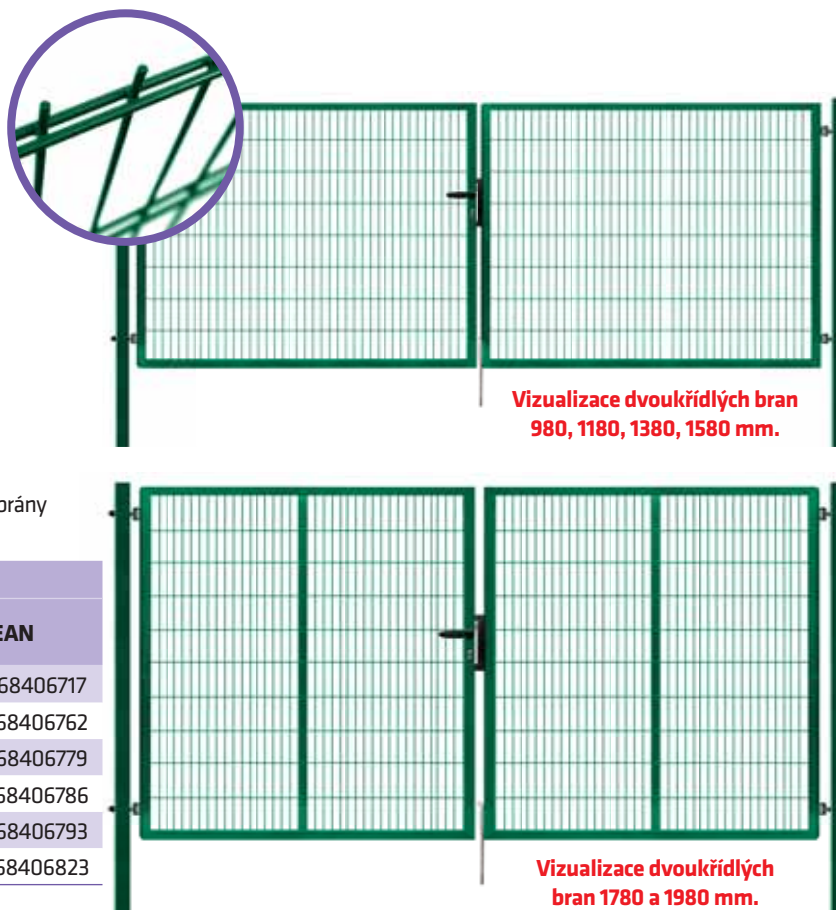

Vizualizace dvoukřídlých bran
980, 1180, 1380, 1580 mm.

Vizualizace dvoukřídlých
bran 1780 a 1980 mm.