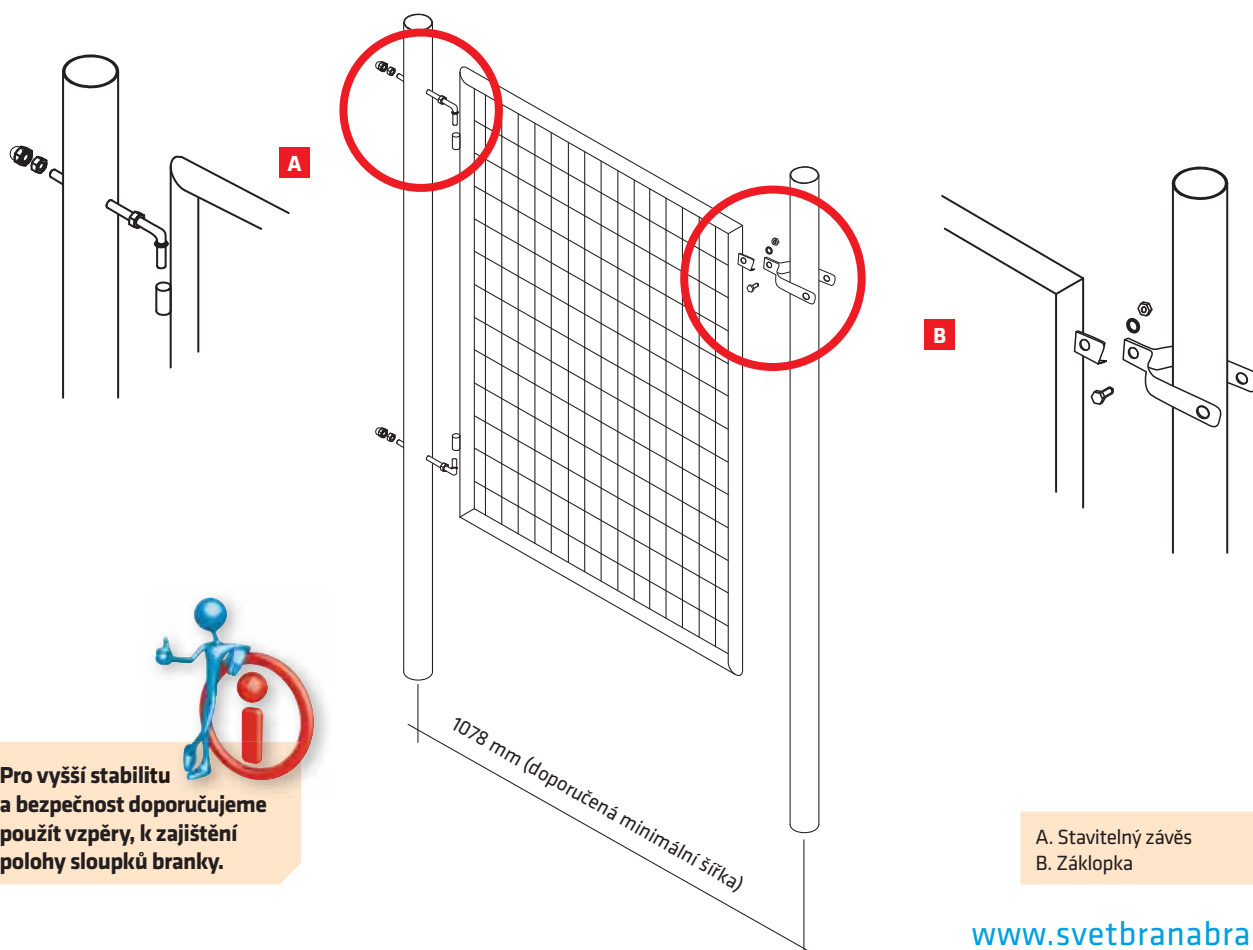

* šířka na střed sloupků

Branka - ECONOMY®

- rám z kulatých profilů (uzavřený)
- výplň svařovaná síť
- velikost ok 50 × 100 mm
- Ø drátu 3,50 mm
- úprava Zn + PVC (zelená RAL 6005)
- součástí branky jsou 2 sloupky včetně stavitelných závěsů
- součástí je záklůpka, uzamykatelná visacím zámkem (zámek není součástí balení)

* šířka na střed sloupků

- vysoká odolnost výplně
- jednoduchá montáž
- univerzální provedení (levá, pravá)
- bezpečnost
- bezkonkurenční cena

Branka s výplní
kterou již
nepřekonám!

Jednokřídlá branka - ECONOMY®

Pro vyšší stabilitu a bezpečnost doporučujeme použít vspěry, k zajištění polohy sloupků branky.

A. Stavitelný závěs
B. Záklopka

Branky a brány - SOLID®

- rám z kulatých profilů (uzavřený)
- výplň svařovaná síť
- velikost ok 50 × 100 mm
- Ø drátu 3,50 mm
- úprava Zn + PVC (zelená RAL 6005)
- součástí branky jsou 2 sloupky včetně stavitelných závěsů
- součástí je dozický zámek, plastová klika a kovový doraz branky

* šířka na střed sloupků

Dvoukřídlá brána - SOLID® s kovovými oky pro visací zámek

- rám z kulatých profilů (uzavřený)
- výplň svařovaná síť
- velikost ok 50 × 100 mm
- Ø drátu 3,50 mm
- úprava Zn + PVC (zelená RAL 6005)
- součástí brány jsou 2 sloupky včetně stavitelných kloubových závěsů
- zamykání brány visacím zámkem (není součástí dodávky) v kovových okách