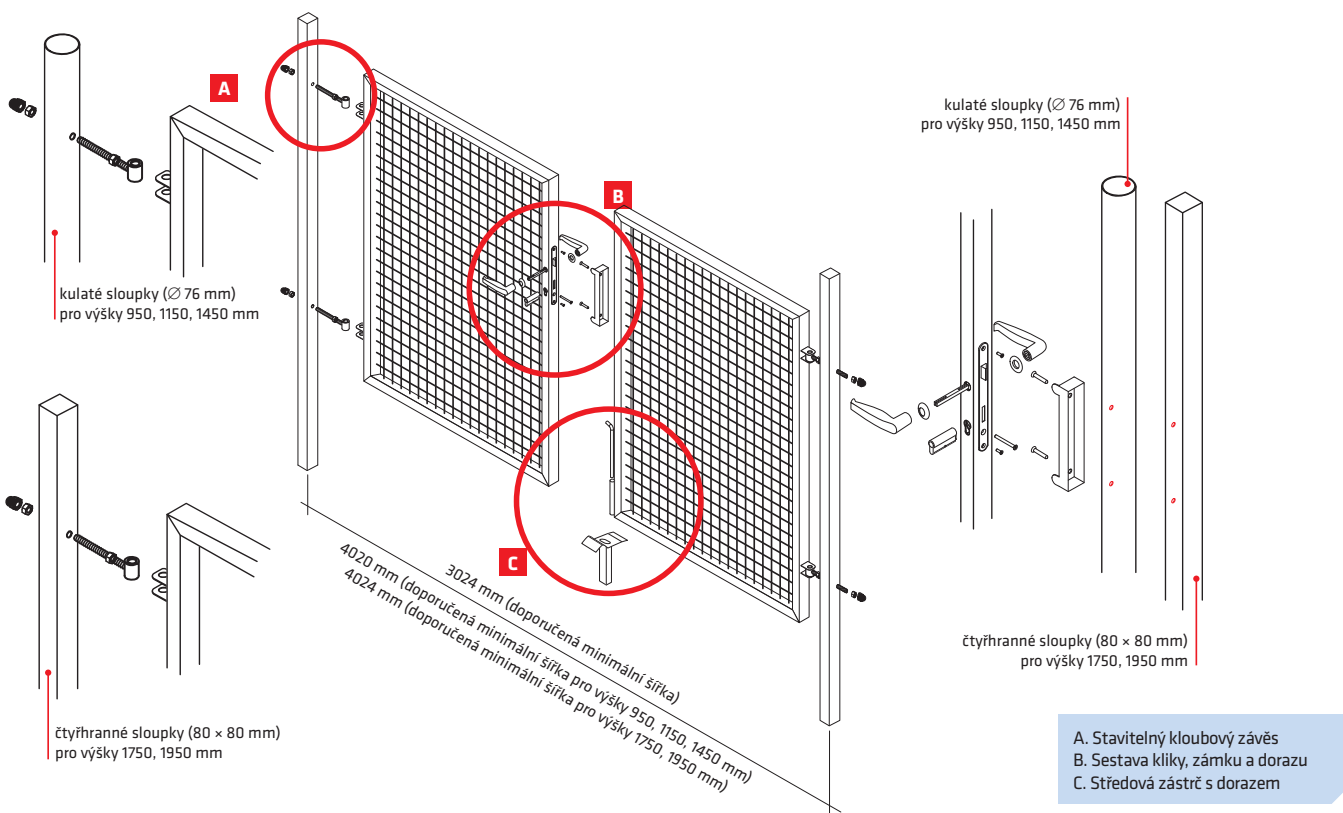

* šířka na střed sloupků

Zn BRANKY A BRÁNY NA OBJEDNÁVKU

Dvoukřídlá brána - PILGATE®

- úprava Zn + PVC (zelená RAL 6005)
- rám ze čtyřhranných profilů (uzavřený)
- výplň svařovaná síť
- velikost ok 50 x 50 mm
- Ø drátu 3,50 mm
- součástí brány jsou 2 sloupky včetně stavitelných závěsů
- součástí brány je zámek

DVOUKŘÍDLÁ BRÁNA							
šířka* x výška brány (mm)	průměr, průřez / výška sloupků (mm)	Zn + PVC	EAN	šířka* x výška brány (mm)	průměr, průřez / výška sloupků (mm)	Zn + PVC	EAN
3024 x 950	76 / 1600	✓	8595068410905	4020 x 950	76 / 1600	✓	8595068410912
3024 x 1150	76 / 1800	✓	8595068407523	4020 x 1150	76 / 1800	✓	8595068407561
3024 x 1450	76 / 2100	✓	8595068404577	4020 x 1450	76 / 2100	✓	8595068410288
3024 x 1750	76 / 2400	✓	8595068409114	4024 x 1750	80 x 80 / 2400	✓	8595068408940
3024 x 1950	76 / 2600	✓	8595068423967	4024 x 1950	80 x 80 / 2600	✓	8595068410301

* šířka na střed sloupků

Jednokřídlá branka – PILGATE®

Dvoukřídlá brána – PILGATE®

Branky a brány - PILOFOR®

Jednokřídlá branka - PILOFOR®

- úprava Zn + PVC (zelená RAL 6005), 2x lakováno
- rám ze čtyřhranných profilů (uzavřený)
- výplň svařovaný panel s prolisem
- velikost ok 50 × 200 mm
- Ø drátu 5,00 mm
- součástí branky jsou 2 sloupky včetně kloubových stavitelných závěsů
- součástí je zámek FAB, hliníková klika a plastový doraz branky
- **BRANKA JE UNIVERZÁLNÍ (levá i pravá)**