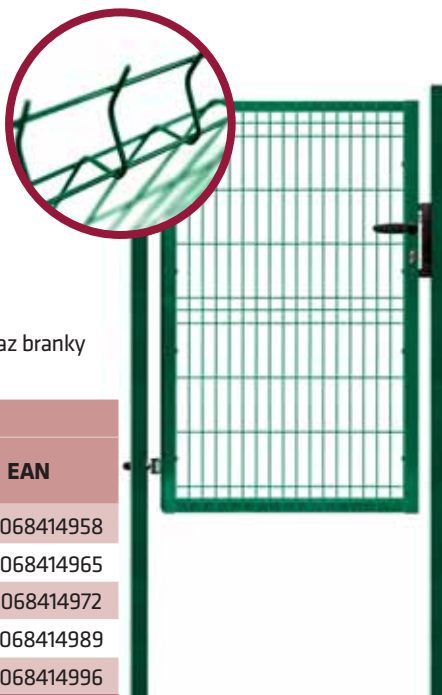

Branky a brány - PILOFOR®

Jednokřídlá branka - PILOFOR®

- úprava Zn + PVC (zelená RAL 6005), 2x lakováno
- rám ze čtyřhranných profilů (uzavřený)
- výplň svařovaný panel s prolisem
- velikost ok 50 × 200 mm
- Ø drátu 5,00 mm
- součástí branky jsou 2 sloupky včetně kloubových stavitelných závěsů
- součástí je zámek FAB, hliníková klika a plastový doraz branky
- **BRANKA JE UNIVERZÁLNÍ (levá i pravá)**

JEDNOKŘÍDLÁ BRANKA			
šířka* × výška branky (mm)	průřez / výška sloupků (mm)	Zn + PVC	EAN
1094 × 1045	60 × 60 / 1680	✓	8595068414958
1094 × 1245	60 × 60 / 1880	✓	8595068414965
1094 × 1545	60 × 60 / 2180	✓	8595068414972
1094 × 1745	60 × 60 / 2380	✓	8595068414989
1094 × 2045	60 × 60 / 2680	✓	8595068414996

* šířka na střed sloupků

PĚTISTUPŇOVÁ OCHRANA RÁMU A SLOUPKŮ:

1. 1 odmaštění
2. 2 fosfátování
3. 3 oplach demí vodou 3x
4. 4 pasivace (proces Envirox „SG“)
5. 5 lakování polymerovou barvou 80 µm

VÝROBA BRAN A BRANEK
PILOFOR®
V ATYPICKÝCH ROZMĚRECH
NA OBJEDNÁVKU

Zn BRANKY A BRÁNY NA OBJEDNÁVKU

Dvoukřídlá brána - PILOFOR®

- úprava Zn + PVC (zelená RAL 6005), 2x lakováno
- rám ze čtyřhranných profilů (uzavřený)
- výplň svařovaný panel s prolisem
- velikost ok 50 × 200 mm
- Ø drátu 5,00 mm
- součástí brány jsou 2 sloupky včetně kloubových stavitelných závěsů a středovou zástrčku s dorazem
- součástí je zámek FAB, hliníková klika a plastový doraz brány
- **BRÁNA JE UNIVERZÁLNÍ**

DVOUKŘÍDLÁ BRÁNA			
šířka* × výška brány (mm)	průřez / výška sloupků (mm)	Zn + PVC	EAN
4118 × 1045	80 × 80 / 1680	✓	8595068415009
4118 × 1245	80 × 80 / 1880	✓	8595068415030
4118 × 1545	80 × 80 / 2180	✓	8595068415047
4118 × 1745	80 × 80 / 2380	✓	8595068415054
4118 × 2045	80 × 80 / 2680	✓	8595068415061

* šířka na střed sloupků