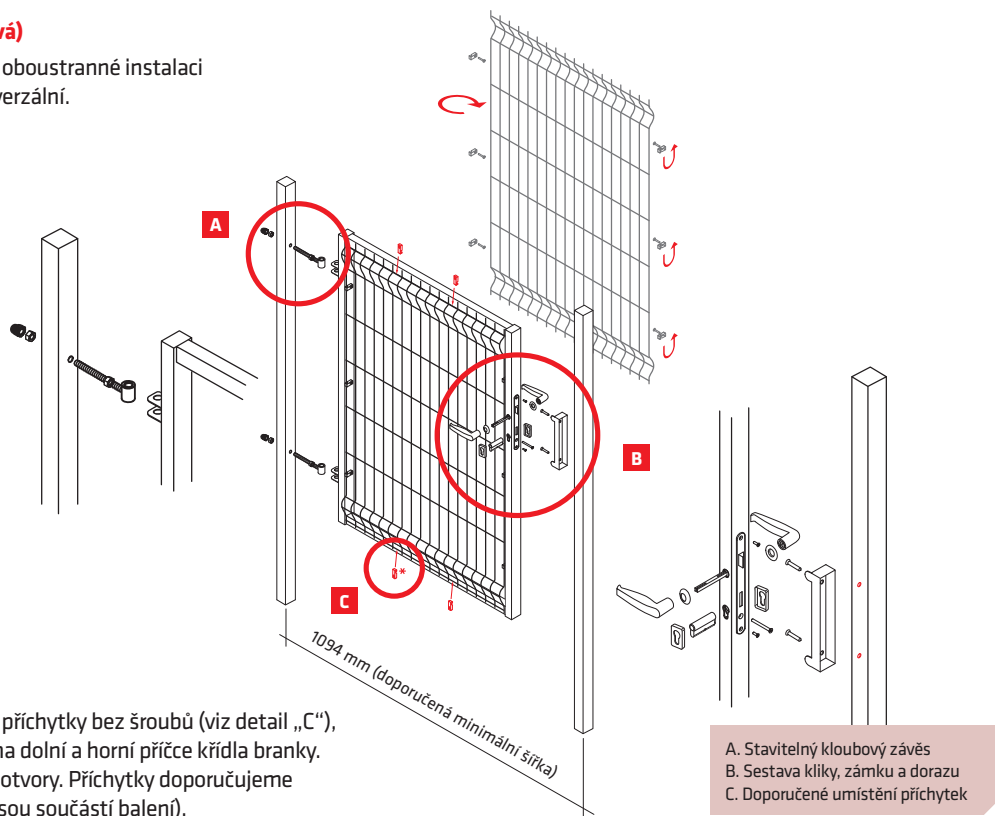

Zn BRANKY A BRÁNY NA OBJEDNÁVKU

Dvoukřídlá brána - PILOFOR®

- úprava Zn + PVC (zelená RAL 6005), 2x lakováno
- rám ze čtyřhranných profilů (uzavřený)
- výplň svařovaný panel s prolisem
- velikost ok 50 × 200 mm
- Ø drátu 5,00 mm
- součástí brány jsou 2 sloupky včetně kloubových stavitelných závěsů a středovou zástrčku s dorazem
- součástí je zámek FAB, hliníková klika a plastový doraz brány
- **BRÁNA JE UNIVERZÁLNÍ**

DVOUKŘÍDLÁ BRÁNA			
šířka* × výška brány (mm)	průřez / výška sloupků (mm)	Zn + PVC	EAN
4118 × 1045	80 × 80 / 1680	✓	8595068415009
4118 × 1245	80 × 80 / 1880	✓	8595068415030
4118 × 1545	80 × 80 / 2180	✓	8595068415047
4118 × 1745	80 × 80 / 2380	✓	8595068415054
4118 × 2045	80 × 80 / 2680	✓	8595068415061

* šířka na střed sloupků

Jednokřídlá branka – PILOFOR®

BRANKA JE UNIVERZÁLNÍ (levá i pravá)

Veškeré příslušenství je kompatibilní k oboustranné instalaci panelu na rám branky. Otvory jsou univerzální.

* Příslušenství branky obsahuje také 4 příchytky bez šroubů (viz detail „C“), které slouží k případnému zpevnění na dolní a horní příčce křídla branky. Horní a dolní příčka nemá připravené otvory. Příchytky doporučujeme připevnit samozávrtnými šrouby (nejsou součástí balení).

Dvoukřídlá brána – PILOFOR®

BRÁNA JE UNIVERZÁLNÍ

Veškeré příslušenství je kompatibilní k oboustranné instalaci panelu na rám brány. Otvory jsou univerzální.

* Příslušenství brány obsahuje také 16 příchytek bez šroubů (viz detail „D“), které slouží k případnému zpevnění na dolní a horní příčce křídla brány. Horní a dolní příčka nemá připravené otvory. Příchytky doporučujeme připevnit samozávrtnými šrouby (nejsou součástí balení).