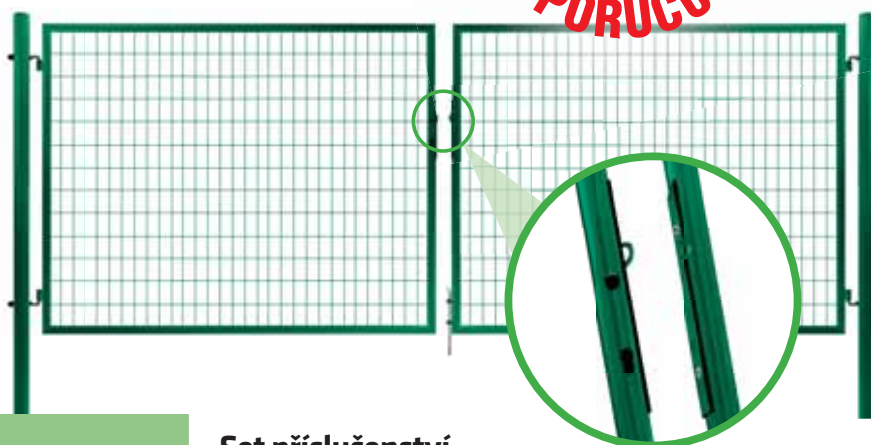

Set příslušenství pro dvoukřídlou bránu IDEAL® - UNIVERSAL

obsah balení	EAN
- zámek brány s nerez štítkem	8595068413913
- vložka 47 (23,5/23,5)	
- krytka vložky zámku na kulatý profil 2x	
- klika hliníková na kulatý profil	
- doraz branky na kulatý profil kovový, zelený	

BRÁNA JE VYROBENA K UNIVERZÁLNÍMU POUŽITÍ. Zamykání do kovových ok visacím zámkem lze zaměnit za plnohodnotný set IDEAL® - UNIVERSAL (klika, zámek, vložka, doraz). Set je samostatně prodejný a není součástí balení.