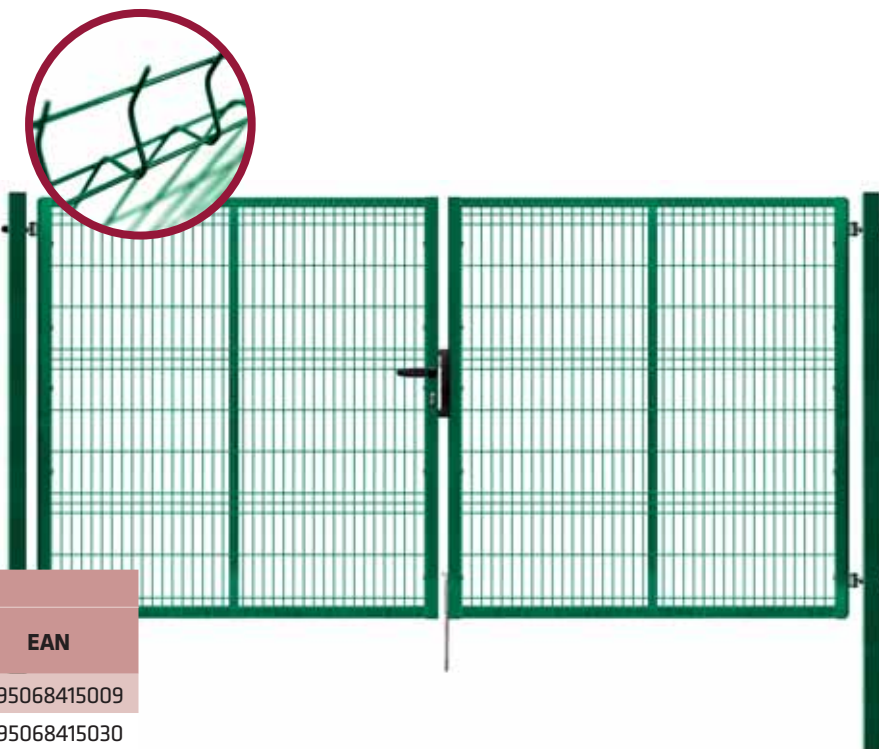

Branky a brány - PILOFOR®

Jednokřídlá branka - PILOFOR®

- úprava Zn + PVC (zelená RAL 6005), 2x lakováno
- rám ze čtyřhranných profilů (uzavřený)
- výplň svařovaný panel s prolisem
- velikost ok 50 × 200 mm
- Ø drátu 5,00 mm
- součástí branky jsou 2 sloupky včetně kloubových stavitelných závěsů
- součástí je zámek FAB, hliníková klika a plastový doraz branky
- **BRANKA JE UNIVERZÁLNÍ (levá i pravá)**

JEDNOKŘÍDLÁ BRANKA			
šířka* × výška branky (mm)	průřez / výška sloupků (mm)	Zn + PVC	EAN
1094 × 1045	60 × 60 / 1680	✓	8595068414958
1094 × 1245	60 × 60 / 1880	✓	8595068414965
1094 × 1545	60 × 60 / 2180	✓	8595068414972
1094 × 1745	60 × 60 / 2380	✓	8595068414989
1094 × 2045	60 × 60 / 2680	✓	8595068414996

* šířka na střed sloupků

PĚTISTUPŇOVÁ OCHRANA RÁMU A SLOUPKŮ:

1. 1 odmaštění
2. 2 fosfátování
3. 3 oplach demí vodou 3x
4. 4 pasivace (proces Envirox „SG“)
5. 5 lakování polymerovou barvou 80 µm

VÝROBA BRAN A BRANEK
PILOFOR®
V ATYPICKÝCH ROZMĚRECH
NA OBJEDNÁVKU

Zn BRANKY A BRÁNY NA OBJEDNÁVKU

Dvoukřídlá brána - PILOFOR®

- úprava Zn + PVC (zelená RAL 6005), 2x lakováno
- rám ze čtyřhranných profilů (uzavřený)
- výplň svařovaný panel s prolisem
- velikost ok 50 × 200 mm
- Ø drátu 5,00 mm
- součástí brány jsou 2 sloupky včetně kloubových stavitelných závěsů a středovou zástrčku s dorazem
- součástí je zámek FAB, hliníková klika a plastový doraz brány
- **BRÁNA JE UNIVERZÁLNÍ**

DVOUKŘÍDLÁ BRÁNA			
šířka* × výška brány (mm)	průřez / výška sloupků (mm)	Zn + PVC	EAN
4118 × 1045	80 × 80 / 1680	✓	8595068415009
4118 × 1245	80 × 80 / 1880	✓	8595068415030
4118 × 1545	80 × 80 / 2180	✓	8595068415047
4118 × 1745	80 × 80 / 2380	✓	8595068415054
4118 × 2045	80 × 80 / 2680	✓	8595068415061

* šířka na střed sloupků