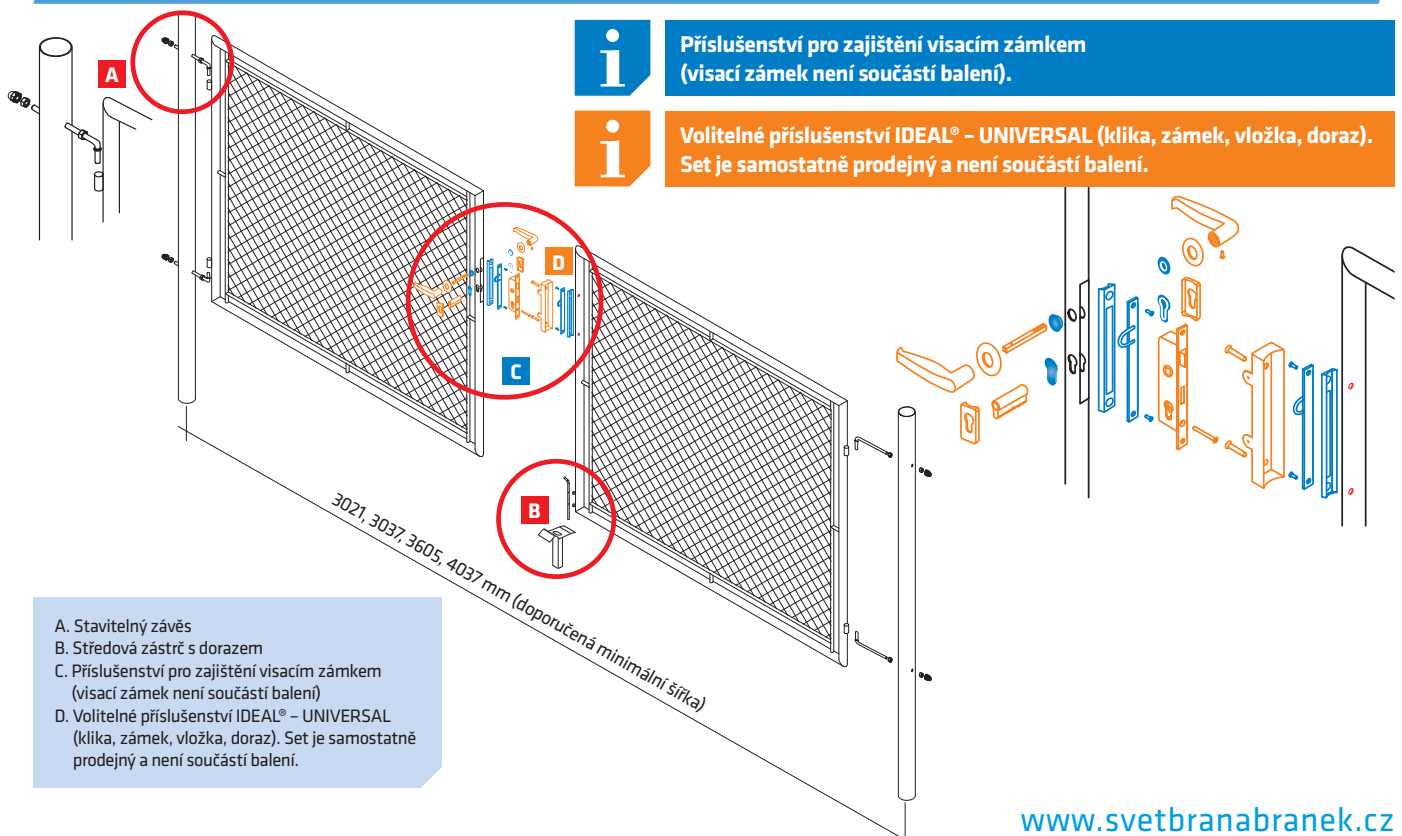

* šířka na střed sloupků

Set příslušenství pro dvoukřídlou bránu IDEAL® - UNIVERSAL

obsah balení	EAN
zámek brány s nerez štítkem; vložka 47 (23,5/23,5); krytka vložky zámku na kulatý profil 2x; klika hliníková na kulatý profil; doraz branky na kulatý profil kovový, zelený	8595068413913

VÝROBA BRAN A BRANEK
IDEAL®
V ATYPICKÝCH ROZMĚRECH
NA OBJEDNÁVKU

i BRÁNA JE VYROBENA K UNIVERZÁLNÍMU POUŽITÍ. Zamykání do kovových ok visacím zámkem lze zaměnit za plnohodnotný set IDEAL® - UNIVERSAL (klika, zámek, vložka, doraz). Set je samostatně prodejní a není součástí balení.

Jednokřídlová branka – IDEAL®

A. Stavitelný závěs
B. Sestava kliky, zámku a dorazu

Dvoukřídlová brána – IDEAL® II.

i Příslušenství pro zajištění visacím zámkem
(visací zámek není součástí balení).

i Volitelné příslušenství IDEAL® - UNIVERSAL (kliky, zámek, vložka, doraz).
Set je samostatně prodejný a není součástí balení.

A. Stavitelný závěs
B. Středová zástrčka s dorazem
C. Příslušenství pro zajištění visacím zámkem
(visací zámek není součástí balení)
D. Volitelné příslušenství IDEAL® - UNIVERSAL
(kliky, zámek, vložka, doraz). Set je samostatně
prodejný a není součástí balení.