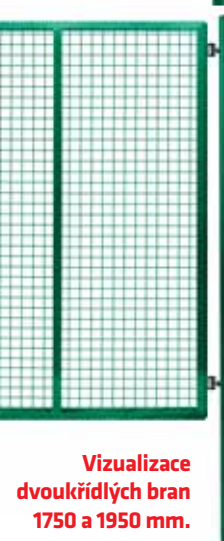

Branky a brány - PILGATE®

Jednokřídlá branka - PILGATE®

- úprava Zn + PVC (zelená RAL 6005)
- rám ze čtyřhranných profilů (uzavřený)
- výplň svařovaná síť
- velikost ok 50 x 50 mm
- Ø drátu 3,50 mm
- součástí branky jsou 2 sloupky včetně stavitelných závěsů
- součástí branky je zámek

JEDNOKŘÍDLÁ BRANKA			
šířka* x výška branky (mm)	průměr, průřez / výška sloupků (mm)	Zn + PVC	EAN
1100 x 950	60 / 1600	✓	8595068410318
1100 x 1150	60 / 1800	✓	5412298322217
1100 x 1450	60 / 2100	✓	8595068405291
1100 x 1750	60 x 60 / 2400	✓	8595068410899
1100 x 1950	60 x 60 / 2600	✓	8595068410882

* šířka na střed sloupků

Zn BRANKY A BRÁNY NA OBJEDNÁVKU

Dvoukřídlá brána - PILGATE®

- úprava Zn + PVC (zelená RAL 6005)
- rám ze čtyřhranných profilů (uzavřený)
- výplň svařovaná síť
- velikost ok 50 x 50 mm
- Ø drátu 3,50 mm
- součástí brány jsou 2 sloupky včetně stavitelných závěsů
- součástí brány je zámek

DVOUKŘÍDLÁ BRÁNA							
šířka* x výška brány (mm)	průměr, průřez / výška sloupků (mm)	Zn + PVC	EAN	šířka* x výška brány (mm)	průměr, průřez / výška sloupků (mm)	Zn + PVC	EAN
3024 x 950	76 / 1600	✓	8595068410905	4020 x 950	76 / 1600	✓	8595068410912
3024 x 1150	76 / 1800	✓	8595068407523	4020 x 1150	76 / 1800	✓	8595068407561
3024 x 1450	76 / 2100	✓	8595068404577	4020 x 1450	76 / 2100	✓	8595068410288
3024 x 1750	76 / 2400	✓	8595068409114	4024 x 1750	80 x 80 / 2400	✓	8595068408940
3024 x 1950	76 / 2600	✓	8595068423967	4024 x 1950	80 x 80 / 2600	✓	8595068410301

* šířka na střed sloupků