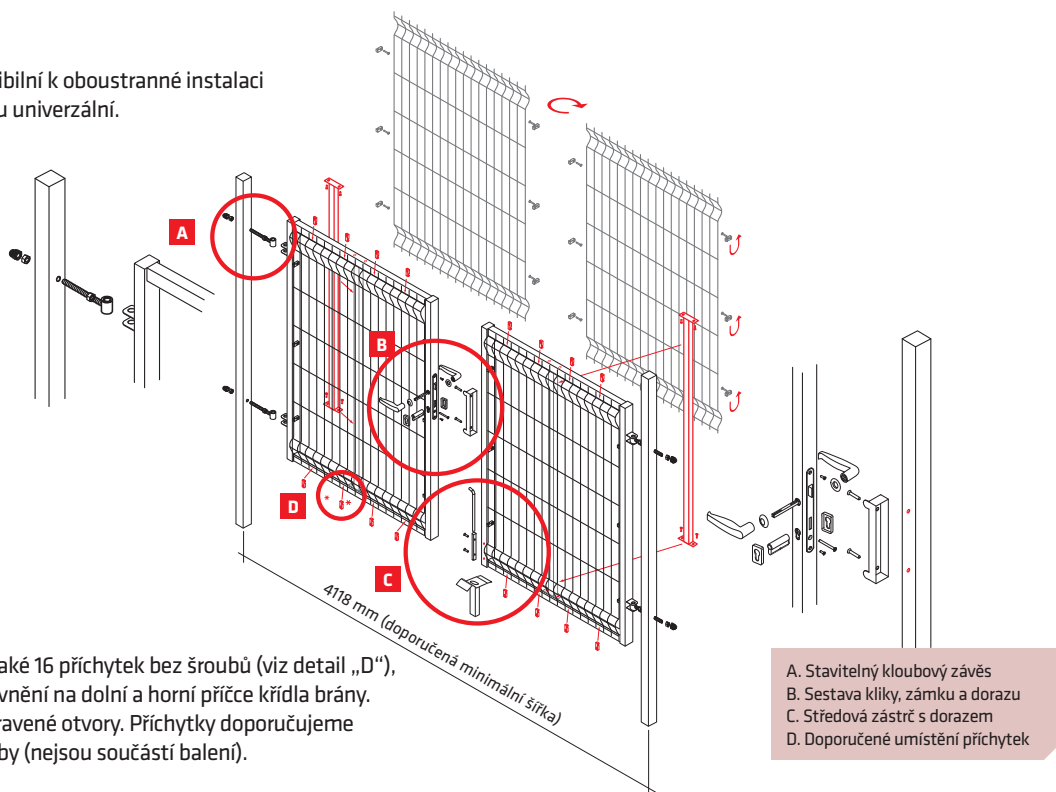

Zn BRANKY A BRÁNY NA OBJEDNÁVKU

Dvoukřídlá brána - PILOFOR®

- úprava Zn + PVC (zelená RAL 6005), 2x lakováno
- rám ze čtyřhranných profilů (uzavřený)
- výplň svařovaný panel s prolisem
- velikost ok 50 × 200 mm
- Ø drátu 5,00 mm
- součástí brány jsou 2 sloupky včetně kloubových stavitelných závěsů a středovou zástrčku s dorazem
- součástí je zámek FAB, hliníková klika a plastový doraz brány
- **BRÁNA JE UNIVERZÁLNÍ**

DVOUKŘÍDLÁ BRÁNA			
šířka* × výška brány (mm)	průřez / výška sloupků (mm)	Zn + PVC	EAN
4118 × 1045	80 × 80 / 1680	✓	8595068415009
4118 × 1245	80 × 80 / 1880	✓	8595068415030
4118 × 1545	80 × 80 / 2180	✓	8595068415047
4118 × 1745	80 × 80 / 2380	✓	8595068415054
4118 × 2045	80 × 80 / 2680	✓	8595068415061

* šířka na střed sloupků

Jednokřídlá branka – PILOFOR®

BRANKA JE UNIVERZÁLNÍ (levá i pravá)

Veškeré příslušenství je kompatibilní k oboustranné instalaci panelu na rám branky. Otvory jsou univerzální.

* Příslušenství branky obsahuje také 4 příchytky bez šroubů (viz detail „C“), které slouží k případnému zpevnění na dolní a horní příčce křídla branky. Horní a dolní příčka nemá připravené otvory. Příchytky doporučujeme připevnit samozávrtnými šrouby (nejsou součástí balení).

Dvoukřídlá brána – PILOFOR®

BRÁNA JE UNIVERZÁLNÍ

Veškeré příslušenství je kompatibilní k oboustranné instalaci panelu na rám brány. Otvory jsou univerzální.

* Příslušenství brány obsahuje také 16 příchytek bez šroubů (viz detail „D“), které slouží k případnému zpevnění na dolní a horní příčce křídla brány. Horní a dolní příčka nemá připravené otvory. Příchytky doporučujeme připevnit samozávrtnými šrouby (nejsou součástí balení).