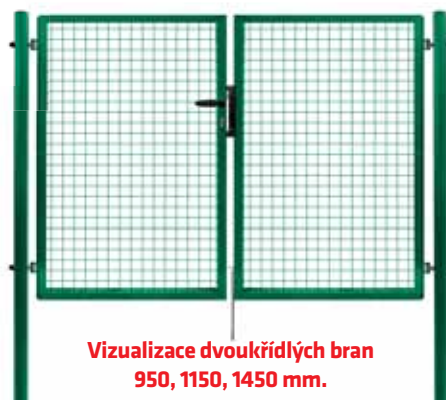

Zn BRANKY A BRÁNY NA OBJEDNÁVKU

Dvoukřídlá brána - PILGATE®

- úprava Zn + PVC (zelená RAL 6005)
- rám ze čtyřhranných profilů (uzavřený)
- výplň svařovaná síť
- velikost ok 50 x 50 mm
- Ø drátu 3,50 mm
- součástí brány jsou 2 sloupky včetně stavitelných závěsů
- součástí brány je zámek

DVOUKŘÍDLÁ BRÁNA							
šířka* x výška brány (mm)	průměr, průřez / výška sloupků (mm)	Zn + PVC	EAN	šířka* x výška brány (mm)	průměr, průřez / výška sloupků (mm)	Zn + PVC	EAN
3024 x 950	76 / 1600	✓	8595068410905	4020 x 950	76 / 1600	✓	8595068410912
3024 x 1150	76 / 1800	✓	8595068407523	4020 x 1150	76 / 1800	✓	8595068407561
3024 x 1450	76 / 2100	✓	8595068404577	4020 x 1450	76 / 2100	✓	8595068410288
3024 x 1750	76 / 2400	✓	8595068409114	4024 x 1750	80 x 80 / 2400	✓	8595068408940
3024 x 1950	76 / 2600	✓	8595068423967	4024 x 1950	80 x 80 / 2600	✓	8595068410301

* šířka na střed sloupků