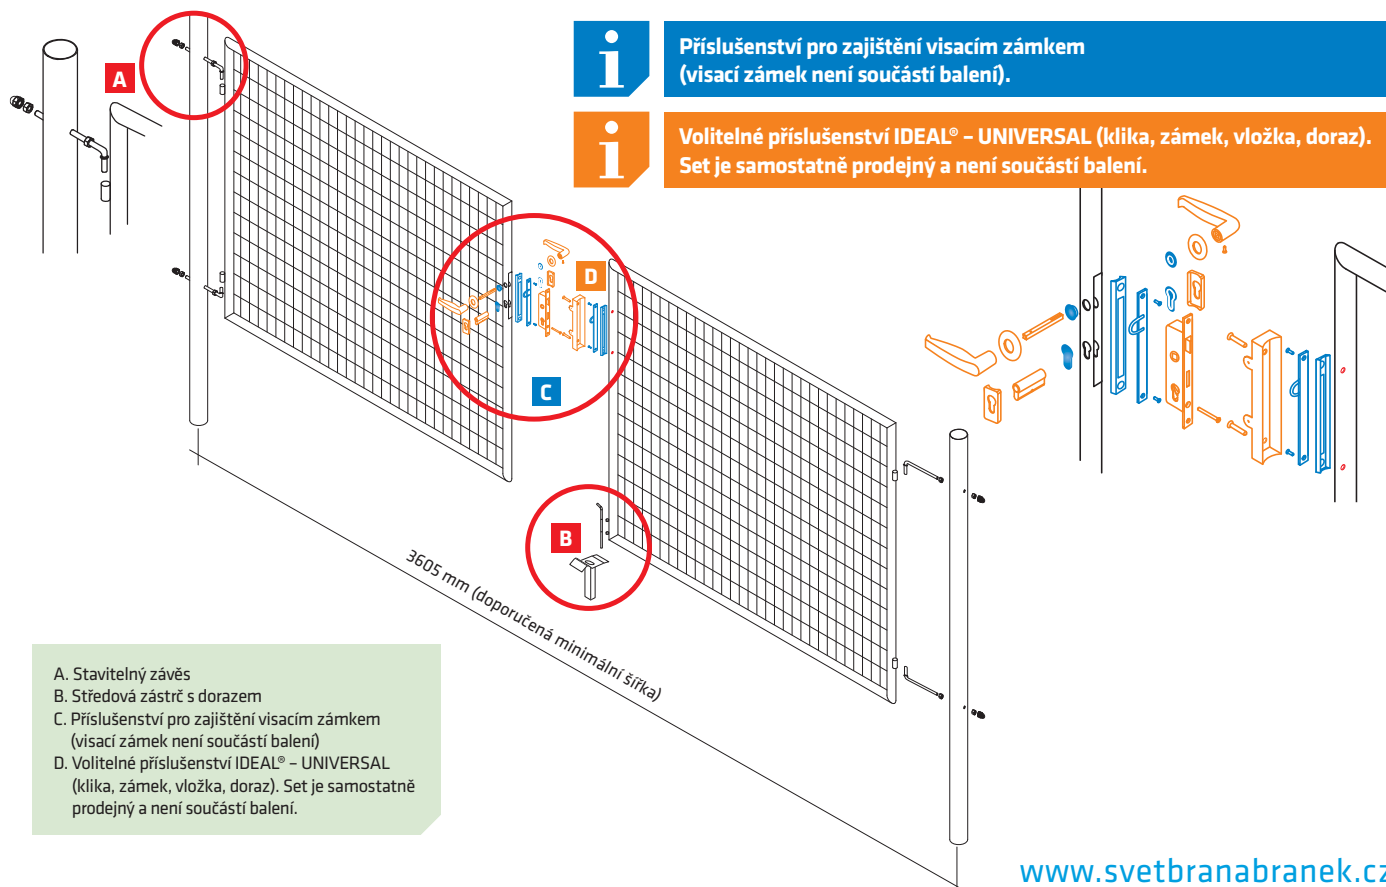

* šířka na střed sloupků

Set příslušenství pro dvoukřídlou bránu IDEAL® - UNIVERSAL

obsah balení	EAN
- zámek brány s nerez štítkem	8595068413913
- vložka 47 (23,5/23,5)	
- krytka vložky zámku na kulatý profil 2x	
- klika hliníková na kulatý profil	
- doraz branky na kulatý profil kovový, zelený	

BRÁNA JE VYROBENA K UNIVERZÁLNÍMU POUŽITÍ. Zamykání do kovových ok visacím zámkem lze zaměnit za plnohodnotný set IDEAL® - UNIVERSAL (klika, zámek, vložka, doraz). Set je samostatně prodejný a není součástí balení.

Jednokřídlá branka – SOLID®

Pro vyšší stabilitu a bezpečnost doporučujeme použít vzpěry, k zajištění polohy sloupků branky.

A. Stavitelný závěs
B. Sestava kliky, zámku a dorazu

Dvoukřídlá brána – SOLID®

i Příslušenství pro zajištění visacím zámkem (visací zámek není součástí balení).