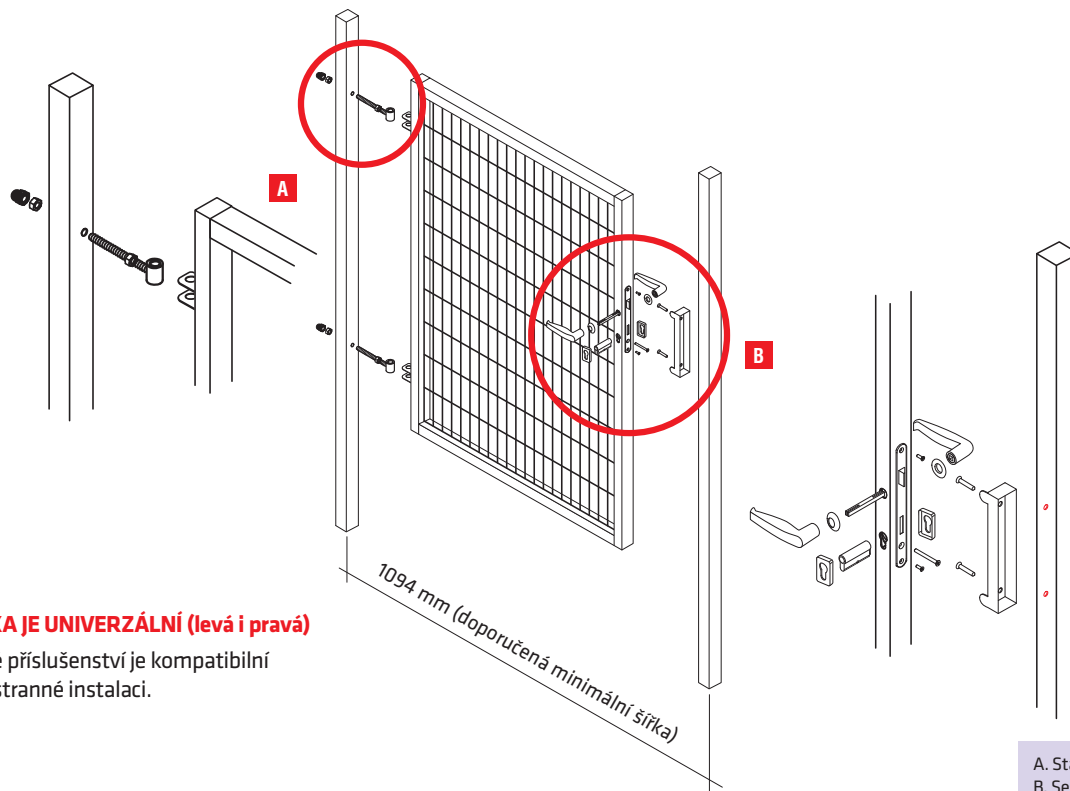

Jednokřídlá branka – SOLID®

Pro vyšší stabilitu a bezpečnost doporučujeme použít vzpěry, k zajištění polohy sloupků branky.

A. Stavitelný závěs
B. Sestava kliky, zámku a dorazu

Dvoukřídlá brána – SOLID®

i Příslušenství pro zajištění visacím zámkem (visací zámek není součástí balení).

ocelový prvek
vrstva zinku

Zn BRANKY A BRÁNY NA OBJEDNÁVKU

Dvoukřídlá brána – PILOFOR SUPER®

- úprava Zn + PVC (zelená RAL 6005), 2x lakováno
- rám ze čtyřhranných profilů (uzavřený)
- výplň svařovaný panel bez prolisu
- velikost ok 50 × 200 mm
- Ø drátu: vodorovné 2 × 6 mm, svislé 5 mm
- součástí brány jsou 2 sloupky včetně kloubových stavitelných závěsů a středovou zástrčku s dorazem
- součástí je zámek FAB, hliníková klika a plastový doraz brány
- **BRÁNA JE UNIVERZÁLNÍ**

DVOUKŘÍDLÁ BRÁNA			
šířka* × výška brány (mm)	průřez / výška sloupků (mm)	Zn + PVC	EAN
4118 × 980	80 × 80 / 1630	✓	8595068406717
4118 × 1180	80 × 80 / 1830	✓	8595068406762
4118 × 1380	80 × 80 / 2030	✓	8595068406779
4118 × 1580	80 × 80 / 2230	✓	8595068406786
4138 × 1780	100 × 100 / 2430	✓	8595068406793
4138 × 1980	100 × 100 / 2630	✓	8595068406823

* šířka na střed sloupků

Vizualizace dvoukřídlých bran
980, 1180, 1380, 1580 mm.

Vizualizace dvoukřídlých
bran 1780 a 1980 mm.

Jednokřídlá branka – PILOFOR SUPER®

BRANKA JE UNIVERZÁLNÍ (levá i pravá)

Veškeré příslušenství je kompatibilní k oboustranné instalaci.