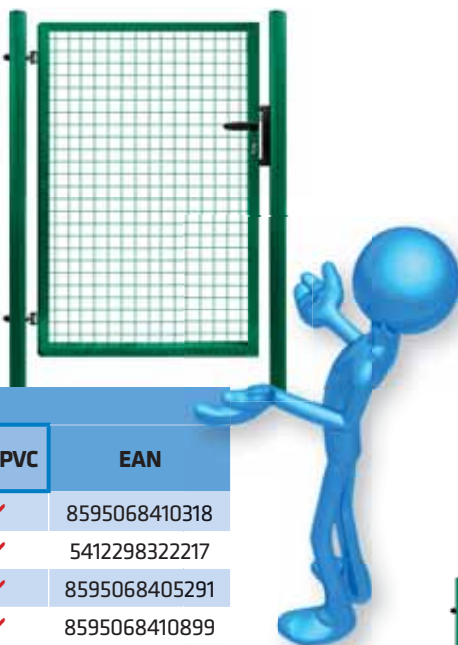

Branky a brány - PILGATE®

Jednokřídlá branka - PILGATE®

- úprava Zn + PVC (zelená RAL 6005)
- rám ze čtyřhranných profilů (uzavřený)
- výplň svařovaná síť
- velikost ok 50 x 50 mm
- Ø drátu 3,50 mm
- součástí branky jsou 2 sloupky včetně stavitelných závěsů
- součástí branky je zámek

JEDNOKŘÍDLÁ BRANKA			
šířka* x výška branky (mm)	průměr, průřez / výška sloupků (mm)	Zn + PVC	EAN
1100 x 950	60 / 1600	✓	8595068410318
1100 x 1150	60 / 1800	✓	5412298322217
1100 x 1450	60 / 2100	✓	8595068405291
1100 x 1750	60 x 60 / 2400	✓	8595068410899
1100 x 1950	60 x 60 / 2600	✓	8595068410882

* šířka na střed sloupků