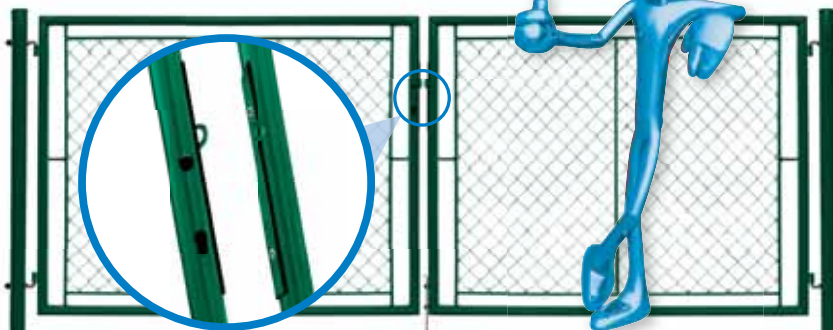

Pro vyšší stabilitu a bezpečnost doporučujeme použít vspěry, k zajištění polohy sloupků branky.

A. Stavitelný závěs
B. Záklopka

Branky a brány - SOLID®

- rám z kulatých profilů (uzavřený)
- výplň svařovaná síť
- velikost ok 50 × 100 mm
- Ø drátu 3,50 mm
- úprava Zn + PVC (zelená RAL 6005)
- součástí branky jsou 2 sloupky včetně stavitelných závěsů
- součástí je dozický zámek, plastová klika a kovový doraz branky

Branky a brány - IDEAL®

Jednokřídlá branka - IDEAL® se zámkem a vložkou

- rám z kulatých profilů (uzavřený)
- výplň čtyřhranné pletivo
- velikost ok 55 × 55 mm
- Ø drátu 2,50 mm
- úprava Zn + PVC (zelená RAL 6005)
- součástí branky jsou 2 sloupky včetně stavitelných kloubových závěsů
- součástí branky je zámek s vložkou instalovaný v rámu křídla

* šířka na střed sloupků

Dvoukřídlá brána - IDEAL® II. s kovovými oky pro visací zámek

- rám z kulatých profilů (uzavřený)
- výplň čtyřhranné pletivo
- velikost ok 55 × 55 mm
- Ø drátu 2,50 mm
- úprava Zn + PVC (zelená RAL 6005)
- součástí brány jsou 2 sloupky včetně stavitelných kloubových závěsů
- zamykání brány visacím zámkem (není součástí dodávky) v kovových okách