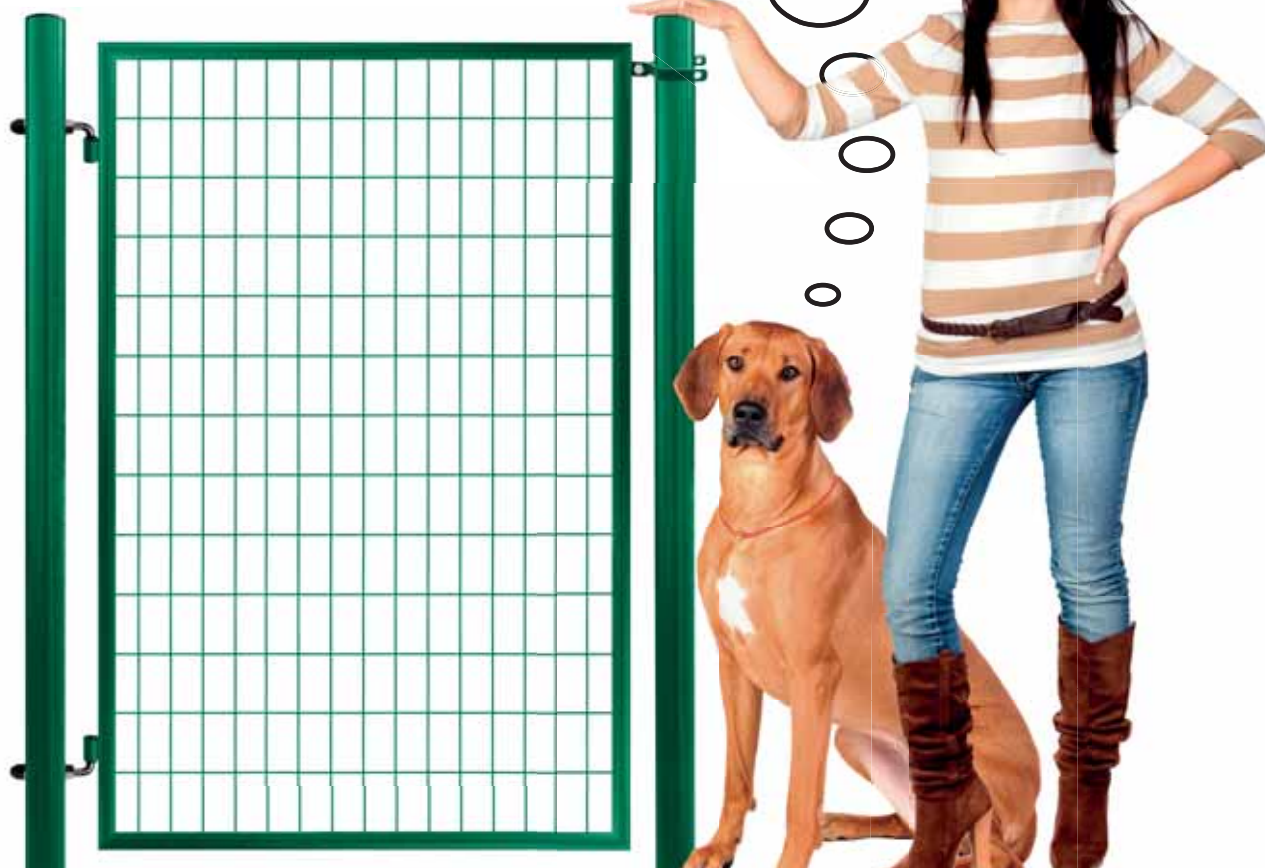

* šířka na střed sloupků

Branka - ECONOMY®

- rám z kulatých profilů (uzavřený)
- výplň svařovaná síť
- velikost ok 50 × 100 mm
- Ø drátu 3,50 mm
- úprava Zn + PVC (zelená RAL 6005)
- součástí branky jsou 2 sloupky včetně stavitelných závěsů
- součástí je záklůpka, uzamykatelná visacím zámkem (zámek není součástí balení)

* šířka na střed sloupků

- vysoká odolnost výplně
- jednoduchá montáž
- univerzální provedení (levá, pravá)
- bezpečnost
- bezkonkurenční cena

Branka s výplní
kterou již
nepřekonám!

Jednokřídlá branka - ECONOMY®

Pro vyšší stabilitu a bezpečnost doporučujeme použít vspěry, k zajištění polohy sloupků branky.

A. Stavitelný závěs
B. Záklopka

Branky a brány - SOLID®

- rám z kulatých profilů (uzavřený)
- výplň svařovaná síť
- velikost ok 50 × 100 mm
- Ø drátu 3,50 mm
- úprava Zn + PVC (zelená RAL 6005)
- součástí branky jsou 2 sloupky včetně stavitelných závěsů
- součástí je dozický zámek, plastová klika a kovový doraz branky