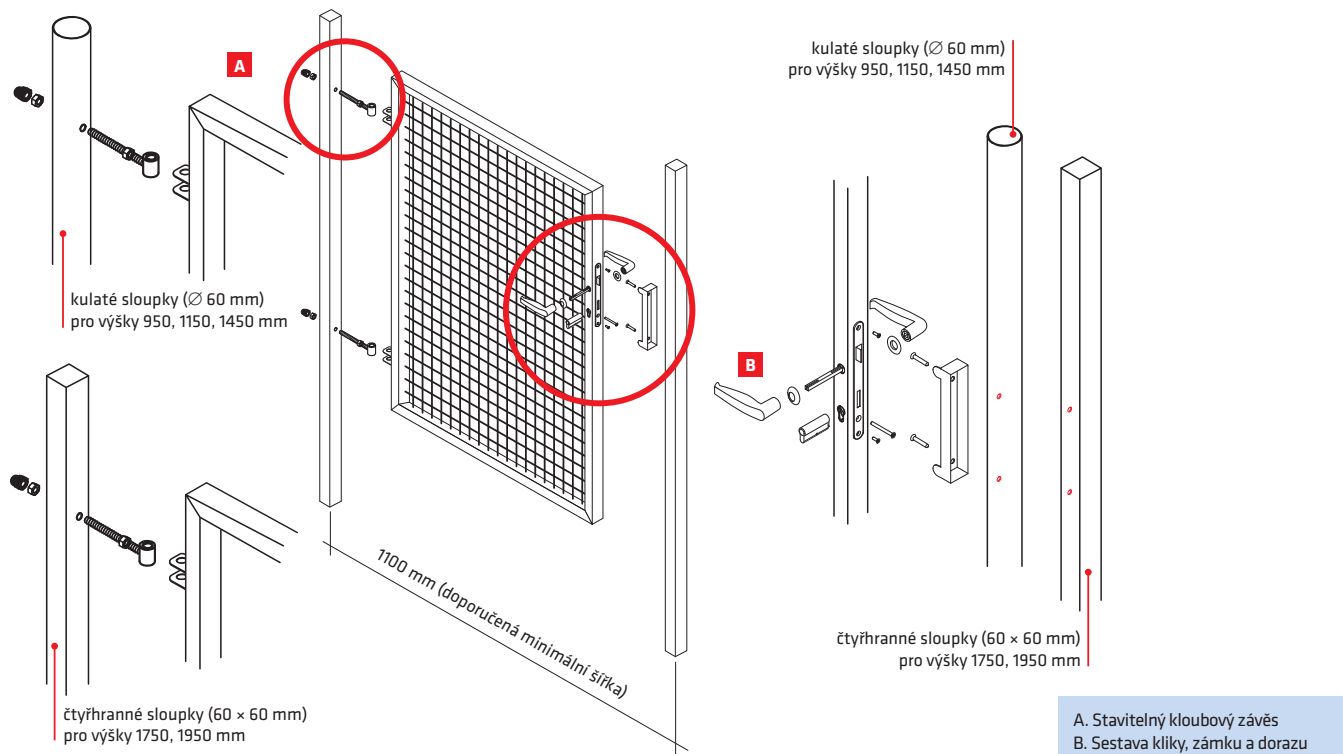

Jednokřídlá branka – PILGATE®