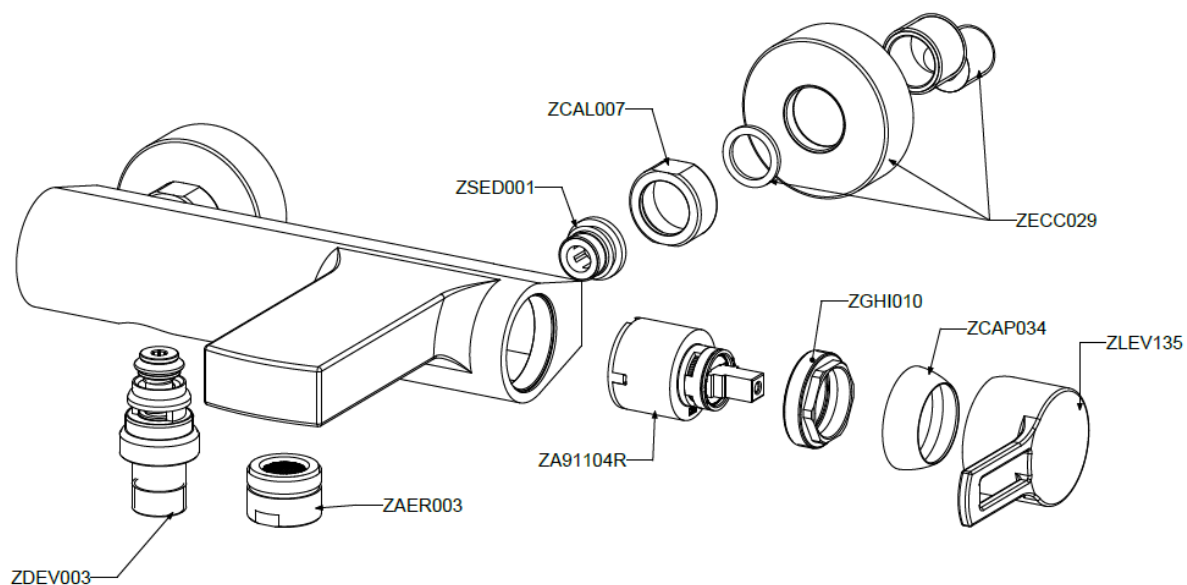

RIN022 – Vanová baterie Paffoni bez příslušenství

Kód náhradního dílu v barvě		
Chrom	Bílá	Černá
ZDEV003	ZDEV003	ZDEV003
ZAER003	ZAER003BO	ZAER003NO
ZA91104R	ZA91104R	ZA91104R
ZCAP034	ZCAP034BO	ZCAP034NO
ZGHI010	ZGHI010	ZGHI010
ZLEV135	ZLEV135BO	ZLEV135NO
ZSED001	ZSED001	ZSED001
ZCAL007	ZCAL007BO	ZCAL007NO
ZECC029	ZECC029BO	ZECC029NO

	CR - Cromo
	BO - Bianco Opaco
	NO - Nero Opaco