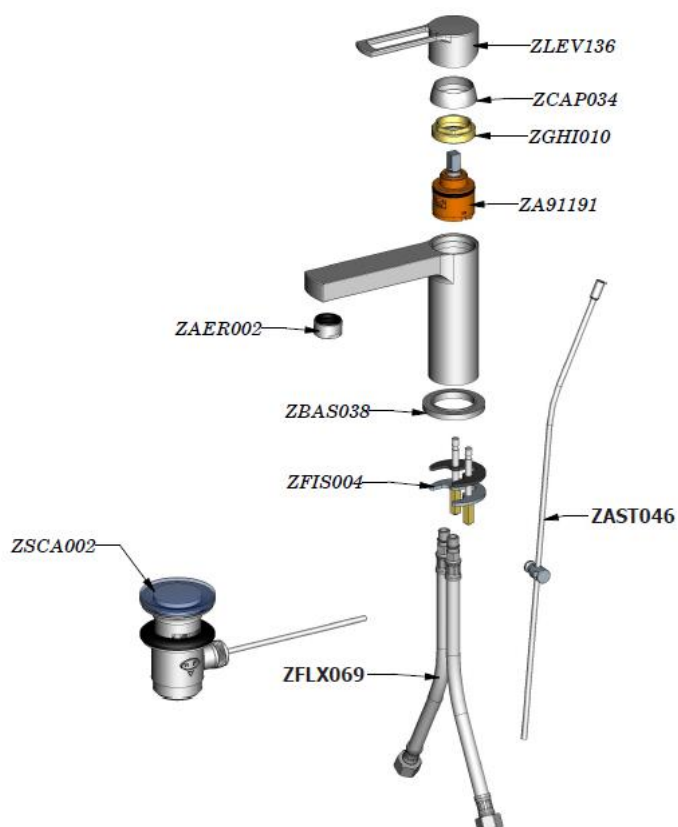

RIN073 – Umyvadlová baterie s výpustí

Kód náhradního dílu v barvě		
Chrom	Bílá	Černá
ZLEV136	ZLEV136BO	ZLEV136NO
ZCAP034	ZCAP034BO	ZCAP034NO
ZGHI010	ZGHI010	ZGHI010
ZA91191	ZA91191	ZA91191
ZAER002	ZAER002BO	ZAER002NO
ZBAS038	ZBAS038BO	ZBAS038NO
ZFIS004	ZFIS004	ZFIS004
ZFLX069	ZFLX069	ZFLX069
ZAST046	ZAST046BO	ZAST046NO
ZSCA002	ZSCA002BO	ZSCA002NO
ZAST023	ZAST023	ZAST023