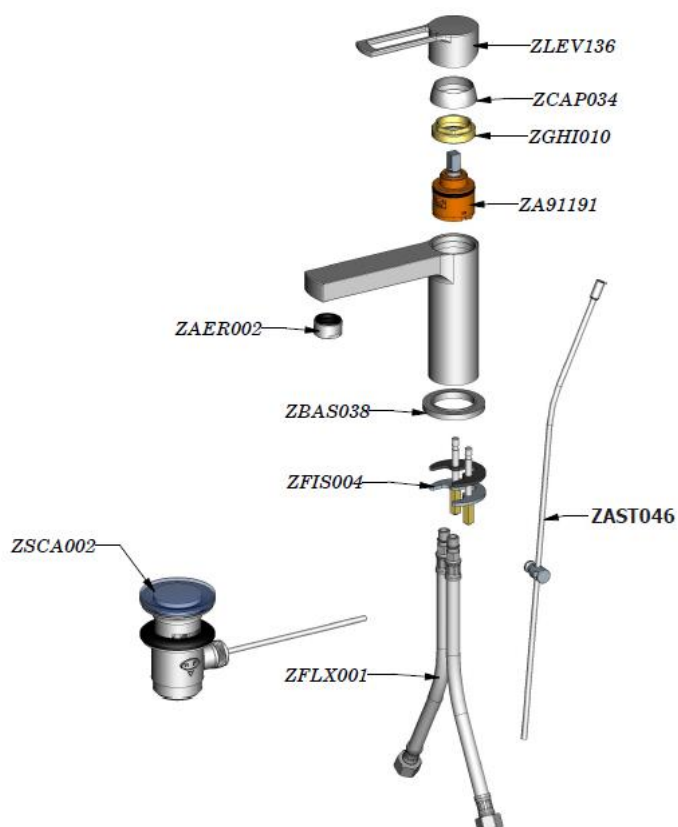

## RIN075 – Umyvadlová baterie s výpustí

Kód náhradního dílu v barvě		
Chrom	Bílá	Černá
ZLEV136	ZLEV136BO	ZLEV136NO
ZCAP034	ZCAP034BO	ZCAP034NO
ZGHI010	ZGHI010	ZGHI010
ZA91191	ZA91191	ZA91191
ZAER002	ZAER002BO	ZAER002NO
ZBAS038	ZBAS038BO	ZBAS038NO
ZFIS004	ZFIS004	ZFIS004
ZFLX001	ZFLX001	ZFLX001
ZAST046	ZAST046BO	ZAST046NO
ZSCA002	ZSCA002BO	ZSCA002NO

	CR - Cromo
	BO - Bianco Opaco
	NO - Nero Opaco