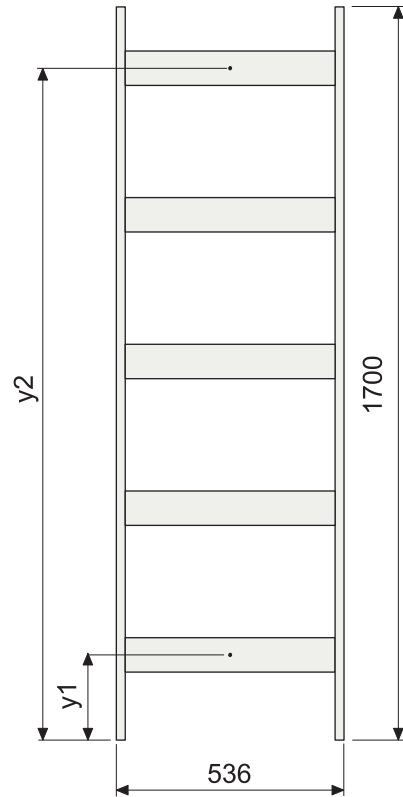

NATUREL®

Instalační návod
Inštalacný návod
Mounting Instruction
Montageanleitung
Инструкция по установке

SIKONSP16191

NATUREL®

Instalační návod
Inštalacný návod
Mounting Instruction
Montageanleitung
Инструкция по установке