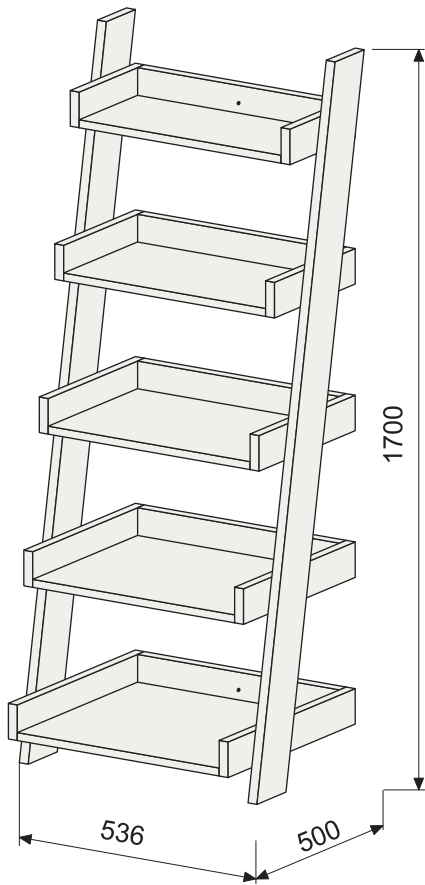

NATUREL®

Instalační návod
Inštalacný návod
Mounting Instruction
Montageanleitung
Инструкция по установке

SIKONSP16191

NATUREL®

Instalační návod
Inštalacný návod
Mounting Instruction
Montageanleitung
Инструкция по установке