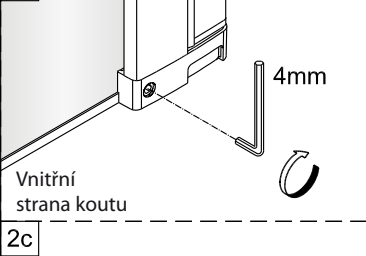

5 2X	9 2X
10 1X	11 1X
12 1X	13 1X

1

Max.=1200mm

	A(mm)
SIKOWI80	770~778
SIKOWI90	870~878
SIKOWI100	970~978
SIKOWI110	1070~1078
SIKOWI120	1170~1178
SIKOWI140	1370~1378

2

Poznámka:
Vnitřní strana koutu - easy clean

4

Instalační návod
Inštalacný návod
Mounting Instruction
Montageanleitung
Инструкция по установке

SIKOWIROZKS
SIKOWIROZ
SIKOWIROZC
SIKOWIROZCKS

<p>1</p>  <p>x1</p>	<p>2</p>  <p>x1</p>	<p>3</p>  <p>x1</p>	<p>4</p>  <p>x1</p>	<p>5</p>  <p>x1</p>	<p>6</p>  <p>x1</p>	<p>7</p>  <p>x1</p>	<p>8</p>  <p>x1</p>
<p>9</p>  <p>x1 4mm</p>							

1

RH

LH

2a

2b

2c

2

2d