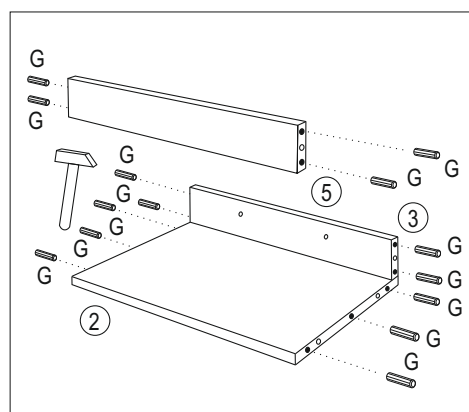

Montážní návod/Montážný návod Installation manual/Инструкция по монтажу

NATUREL

VARIO90Z*

A1.

A2.

B1.

B2.

B3.

B4.

C1.

C2.

C3.