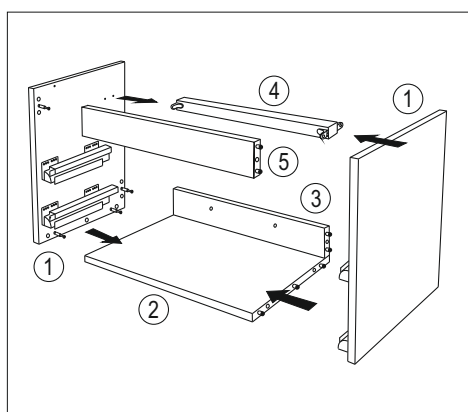

Montážní návod/Montážný návod Installation manual/Инструкция по монтажу

NATUREL

VARIO90Z*

A1.

A2.

B1.

B2.

B3.

B4.

C1.

C2.

C3.