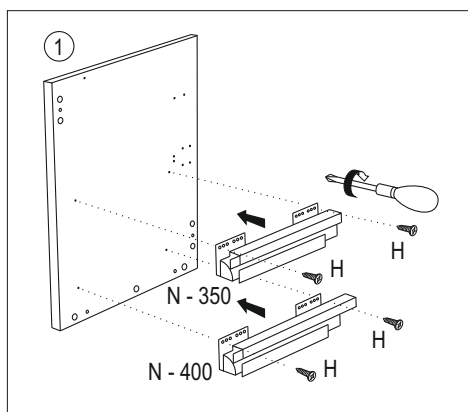

Montážní návod/Montážný návod Installation manual/Инструкция по монтажу

NATUREL

VARIO90Z*

A1.