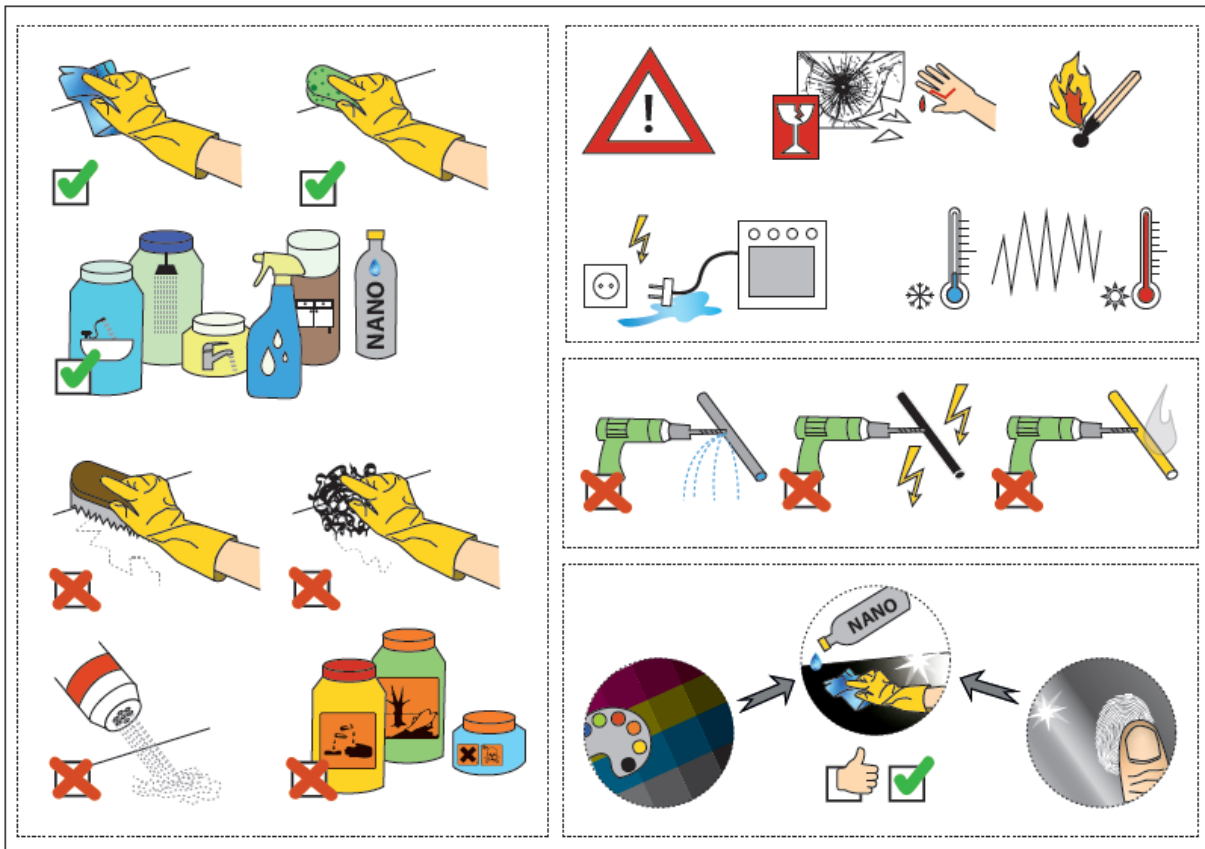

SIKOBSP41

Instalační návod
Inštalacný návod
Mounting Instruction
Installationsanleitung
Инструкция по установке
Telepítési utasításokat
Instrucciones de instalación

Siko®

Kontakt | Contact | КОНТАКТЫ
Contacto | Kapcsolat