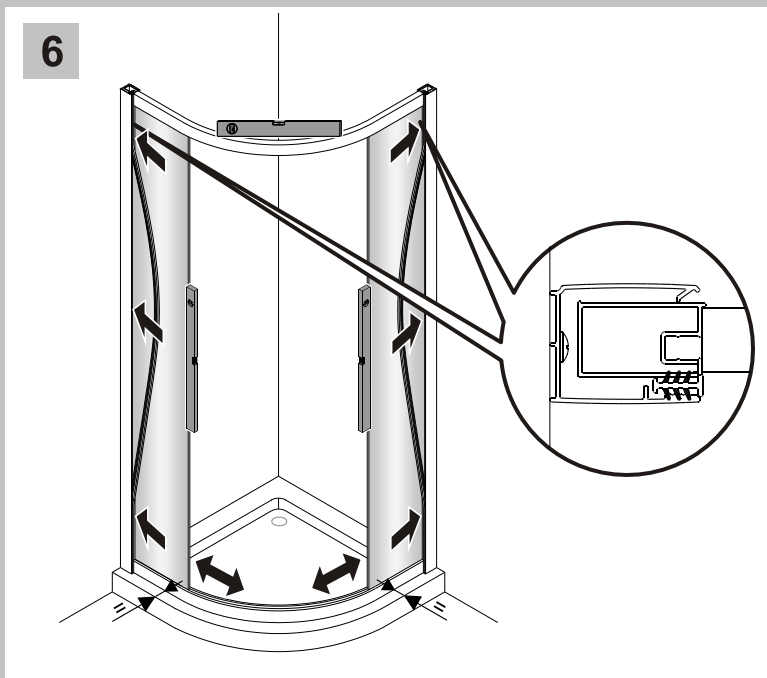

	WEM	ST	PT	GT	SW
D	Wanneneinbaumaß	Schwingtür	Pendeltür	Gleittür	Seitenwand
CRO	Veličina za ugradnju kade	Mimokretna vrata	Njišuća vrata	Klizna vrata	Bočna stijena
CZ	Vestavný rozměr vaničky	Křídlové dveře	Litací dveře	Posuvné dveře	Boční stěna
DK	Karrets indbygningsmål	Svingdør	Dobbelt svingdør	Skydedør	Sidevæg
E	Medida de montaje de la bañera	Puerta batiente	Puerta de vaivén	Puerta corredera	Panel lateral
F	Cotes de montage receveur	Porte battante	Porte saloon	Porte coulissante	Paroi latérale
GB	Outer tray dimension	Swing door	Two-way door	Sliding door	Side panel
GR	Διαστάσεις τοποθέτησης ντουζιέρας	Αιωρούμενη πόρτα	Πτερυγωτή πόρτα	Ολισθαίνουσα πόρτα	Πλευρικό τοίχωμα
H	Zuhanytálca beépítési méret	Nyílóajtó	Lengőajtó	Tolóajtó	Oldalfal
I	Dimensione di montaggio della vasca	Porta a battente	Porta a vento	Porta scorrevole	Pannello laterale
NO	Kar-innbygningsmål	Svingdør	Pendeldør	Glidedør	Sidevegg
NL	Inbouwmaat bak	Zwaai deur	Pendel deur	Schuif deur	Zijwand
P	Medida de instalação da banheira	Porta de batente	Porta de vaivém	Porta de correr	Painel lateral
PL	Warunki zabudowy na brodziku	Drzwi skrzydłowe	Drzwi wahadłowe	Drzwi suwane	Ścianka boczna
ROM	Dimensiune de montare cadă	Ușă batantă	Ușă pivotantă	Ușă glisantă	Perete lateral
RU	Установочный размер поддона	Распашная дверь	Дверь, открывающаяся вовнутрь и наружу	Раздвижная дверь	Боковая стенка
SER	Ugradne dimenzije kade	Obrtna vrata	Vrata koja se mogu otvoriti u oba pravca	Klizna vrata	Bočni zid
S	Karinbyggnadsmått	Slagdörr	Pendeldörr	Skjutförr	Sidovägg
SF	Altaan asennusmita	Kääntöovi	Heiluriovi	Liukuovi	Sivuseinä
SK	Vstavaný rozmer vaničky	Křídlové dvěre	Lietacie dvěre	Posuvné dvěre	Bočná stena
SLO	Vgradne dimenzije kadi	Nihajna vrata	Nihalna vrata	Drсна vrata	Bočna stena
TR	Küvet montaj ölçüsü	Döner kapı	Amerikan kapı	Sürgülü kapı	Yan duvar