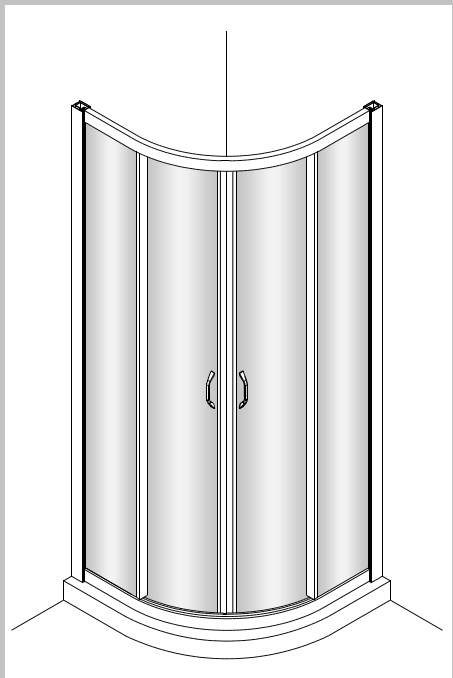

	WEM	ST	PT	GT	SW
D	Wanneneinbaumaß	Schwingtür	Pendeltür	Gleittür	Seitenwand
CRO	Veličina za ugradnju kade	Mimokretna vrata	Njišuća vrata	Klizna vrata	Bočna stijena
CZ	Vestavný rozměr vaničky	Křídlové dveře	Litací dveře	Posuvné dveře	Boční stěna
DK	Karrets indbygningsmål	Svingdør	Dobbelt svingdør	Skydedør	Sidevæg
E	Medida de montaje de la bañera	Puerta batiente	Puerta de vaivén	Puerta corredera	Panel lateral
F	Cotes de montage receveur	Porte battante	Porte saloon	Porte coulissante	Paroi latérale
GB	Outer tray dimension	Swing door	Two-way door	Sliding door	Side panel
GR	Διαστάσεις τοποθέτησης ντουζιέρας	Αιωρούμενη πόρτα	Πτερυγωτή πόρτα	Ολισθαίνουσα πόρτα	Πλευρικό τοίχωμα
H	Zuhanytálca beépítési méret	Nyílóajtó	Lengőajtó	Tolóajtó	Oldalfal
I	Dimensione di montaggio della vasca	Porta a battente	Porta a vento	Porta scorrevole	Pannello laterale
NO	Kar-innbygningsmål	Svingdør	Pendeldør	Glidedør	Sidevegg
NL	Inbouwmaat bak	Zwaai deur	Pendel deur	Schuif deur	Zijwand
P	Medida de instalação da banheira	Porta de batente	Porta de vaivém	Porta de correr	Painel lateral
PL	Warunki zabudowy na brodziku	Drzwi skrzydłowe	Drzwi wahadłowe	Drzwi suwane	Ścianka boczna
ROM	Dimensiune de montare cadă	Ușă batantă	Ușă pivotantă	Ușă glisantă	Perete lateral
RU	Установочный размер поддона	Распашная дверь	Дверь, открывающаяся вовнутрь и наружу	Раздвижная дверь	Боковая стенка
SER	Ugradne dimenzije kade	Obrtna vrata	Vrata koja se mogu otvoriti u oba pravca	Klizna vrata	Bočni zid
S	Karinbyggnadsmått	Slagdörr	Pendeldörr	Skjutförr	Sidovägg
SF	Altaan asennusmita	Kääntöovi	Heiluriovi	Liukuovi	Sivuseinä
SK	Vstavaný rozmer vaničky	Křídlové dvěre	Lietacie dvěre	Posuvné dvěre	Bočná stena
SLO	Vgradne dimenzije kadi	Nihajna vrata	Nihalna vrata	Drсна vrata	Bočna stena
TR	Küvet montaj ölçüsü	Döner kapı	Amerikan kapı	Sürgülü kapı	Yan duvar

11

12

13

14