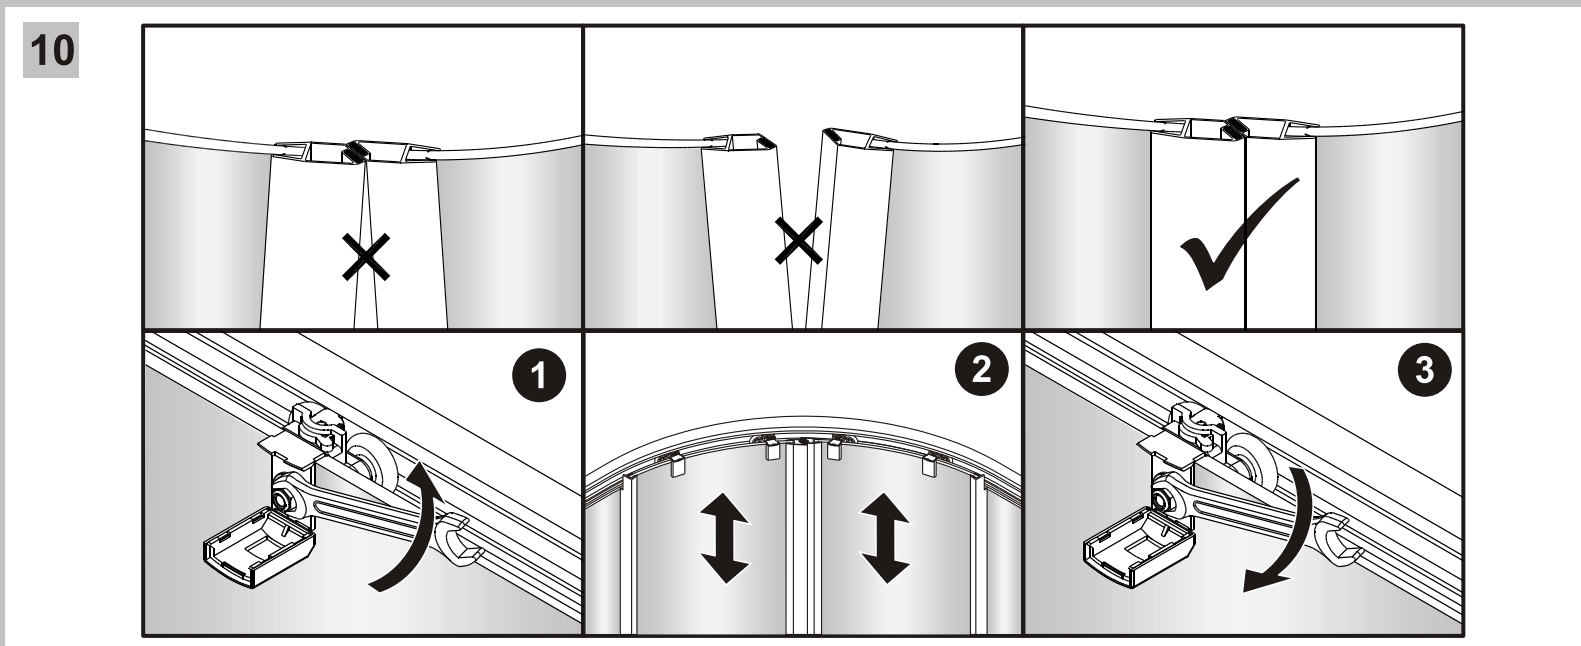

	WEM	ST	PT	GT	SW
D	Wanneneinbaumaß	Schwingtür	Pendeltür	Gleittür	Seitenwand
CRO	Veličina za ugradnju kade	Mimokretna vrata	Njišuća vrata	Klizna vrata	Bočna stijena
CZ	Vestavný rozměr vaničky	Křídlové dveře	Litací dveře	Posuvné dveře	Boční stěna
DK	Karrets indbygningsmål	Svingdør	Dobbelt svingdør	Skydedør	Sidevæg
E	Medida de montaje de la bañera	Puerta batiente	Puerta de vaivén	Puerta corredera	Panel lateral
F	Cotes de montage receveur	Porte battante	Porte saloon	Porte coulissante	Paroi latérale
GB	Outer tray dimension	Swing door	Two-way door	Sliding door	Side panel
GR	Διαστάσεις τοποθέτησης ντουζιέρας	Αιωρούμενη πόρτα	Πτερυγωτή πόρτα	Ολισθαίνουσα πόρτα	Πλευρικό τοίχωμα
H	Zuhanytálca beépítési méret	Nyílóajtó	Lengőajtó	Tolóajtó	Oldalfal
I	Dimensione di montaggio della vasca	Porta a battente	Porta a vento	Porta scorrevole	Pannello laterale
NO	Kar-innbygningsmål	Svingdør	Pendeldør	Glidedør	Sidevegg
NL	Inbouwmaat bak	Zwaai deur	Pendel deur	Schuif deur	Zijwand
P	Medida de instalação da banheira	Porta de batente	Porta de vaivém	Porta de correr	Painel lateral
PL	Warunki zabudowy na brodziku	Drzwi skrzydłowe	Drzwi wahadłowe	Drzwi suwane	Ścianka boczna
ROM	Dimensiune de montare cadă	Ușă batantă	Ușă pivotantă	Ușă glisantă	Perete lateral
RU	Установочный размер поддона	Распашная дверь	Дверь, открывающаяся вовнутрь и наружу	Раздвижная дверь	Боковая стенка
SER	Ugradne dimenzije kade	Obrtna vrata	Vrata koja se mogu otvoriti u oba pravca	Klizna vrata	Bočni zid
S	Karinbyggnadsmått	Slagdörr	Pendeldörr	Skjutförr	Sidovägg
SF	Altaan asennusmita	Kääntöovi	Heiluriovi	Liukuovi	Sivuseinä
SK	Vstavaný rozmer vaničky	Křídlové dvěre	Lietacie dvěre	Posuvné dvěre	Bočná stena
SLO	Vgradne dimenzije kadi	Nihajna vrata	Nihalna vrata	Drсна vrata	Bočna stena
TR	Küvet montaj ölçüsü	Döner kapı	Amerikan kapı	Sürgülü kapı	Yan duvar