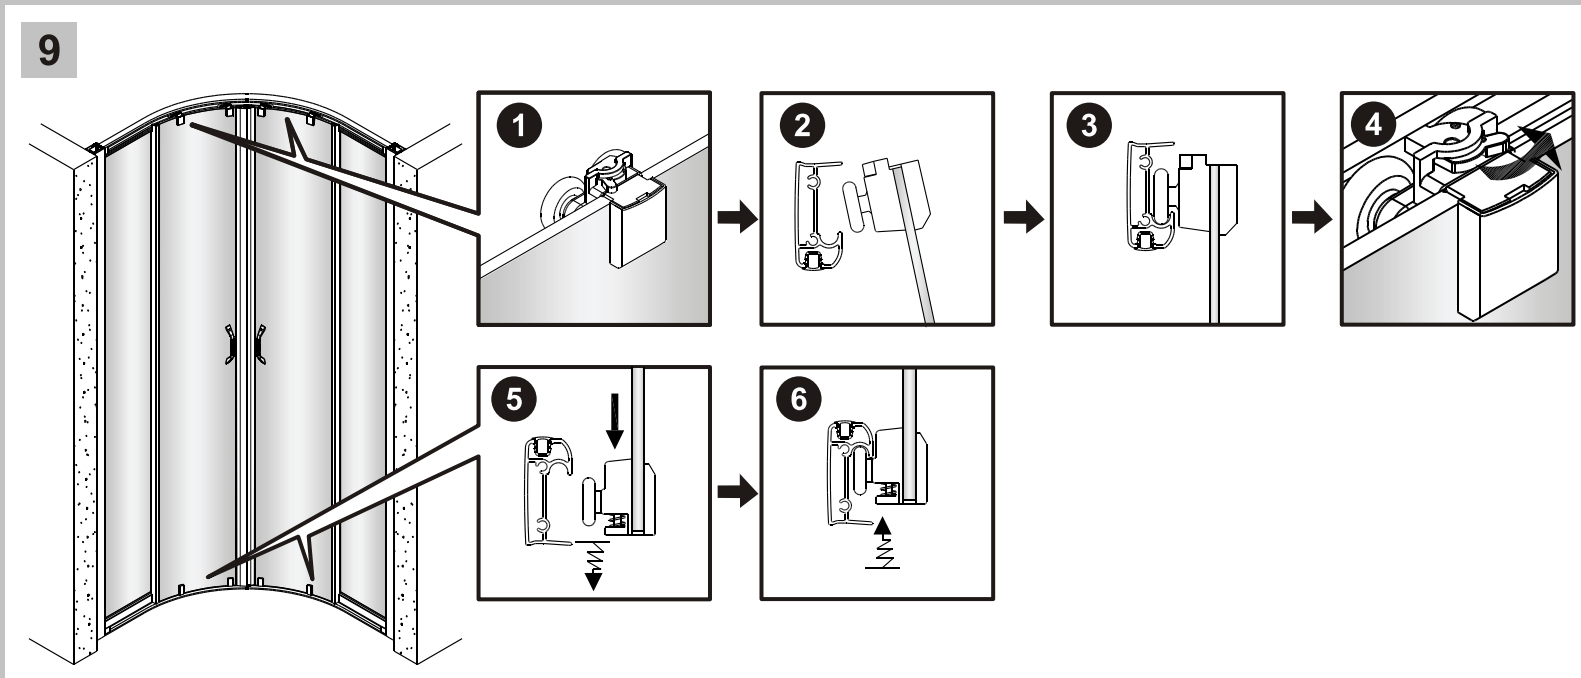

	WEM	ST	PT	GT	SW
D	Wanneneinbaumaß	Schwingtür	Pendeltür	Gleittür	Seitenwand
CRO	Veličina za ugradnju kade	Mimokretna vrata	Njišuća vrata	Klizna vrata	Bočna stijena
CZ	Vestavný rozměr vaničky	Křídlové dveře	Litací dveře	Posuvné dveře	Boční stěna
DK	Karrets indbygningsmål	Svingdør	Dobbelt svingdør	Skydedør	Sidevæg
E	Medida de montaje de la bañera	Puerta batiente	Puerta de vaivén	Puerta corredera	Panel lateral
F	Cotes de montage receveur	Porte battante	Porte saloon	Porte coulissante	Paroi latérale
GB	Outer tray dimension	Swing door	Two-way door	Sliding door	Side panel
GR	Διαστάσεις τοποθέτησης ντουζιέρας	Αιωρούμενη πόρτα	Πτερυγωτή πόρτα	Ολισθαίνουσα πόρτα	Πλευρικό τοίχωμα
H	Zuhanytálca beépítési méret	Nyílóajtó	Lengőajtó	Tolóajtó	Oldalfal
I	Dimensione di montaggio della vasca	Porta a battente	Porta a vento	Porta scorrevole	Pannello laterale
NO	Kar-innbygningsmål	Svingdør	Pendeldør	Glidedør	Sidevegg
NL	Inbouwmaat bak	Zwaai deur	Pendel deur	Schuif deur	Zijwand
P	Medida de instalação da banheira	Porta de batente	Porta de vaivém	Porta de correr	Painel lateral
PL	Warunki zabudowy na brodziku	Drzwi skrzydłowe	Drzwi wahadłowe	Drzwi suwane	Ścianka boczna
ROM	Dimensiune de montare cadă	Ușă batantă	Ușă pivotantă	Ușă glisantă	Perete lateral
RU	Установочный размер поддона	Распашная дверь	Дверь, открывающаяся вовнутрь и наружу	Раздвижная дверь	Боковая стенка
SER	Ugradne dimenzije kade	Obrtna vrata	Vrata koja se mogu otvoriti u oba pravca	Klizna vrata	Bočni zid
S	Karinbyggnadsmått	Slagdörr	Pendeldörr	Skjutförr	Sidovägg
SF	Altaan asennusmita	Kääntöovi	Heiluriovi	Liukuovi	Sivuseinä
SK	Vstavaný rozmer vaničky	Křídlové dvěre	Lietacie dvěre	Posuvné dvěre	Bočná stena
SLO	Vgradne dimenzije kadi	Nihajna vrata	Nihalna vrata	Drсна vrata	Bočna stena
TR	Küvet montaj ölçüsü	Döner kapı	Amerikan kapı	Sürgülü kapı	Yan duvar