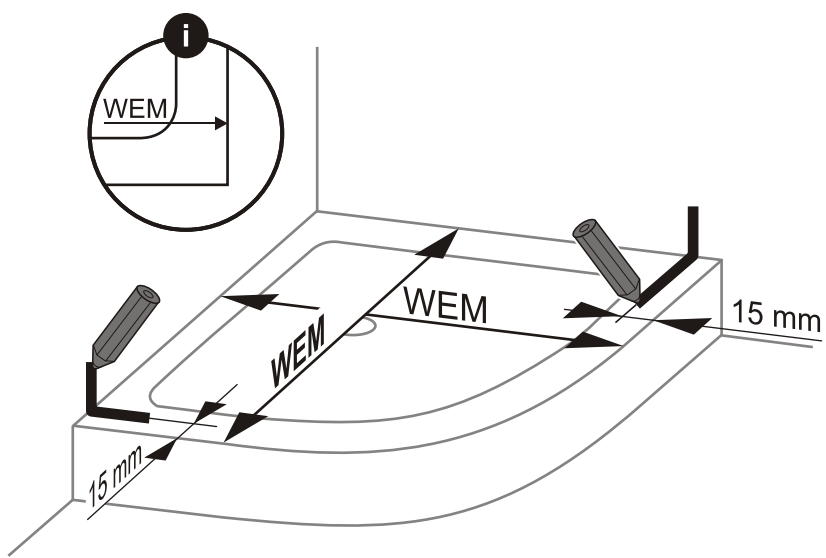

	WEM	ST	PT	GT	SW
D	Wanneneinbaumaß	Schwingtür	Pendeltür	Gleittür	Seitenwand
CRO	Veličina za ugradnju kade	Mimokretna vrata	Njišuća vrata	Klizna vrata	Bočna stijena
CZ	Vestavný rozměr vaničky	Křídlové dveře	Litací dveře	Posuvné dveře	Boční stěna
DK	Karrets indbygningsmål	Svingdør	Dobbelt svingdør	Skydedør	Sidevæg
E	Medida de montaje de la bañera	Puerta batiente	Puerta de vaivén	Puerta corredera	Panel lateral
F	Cotes de montage receveur	Porte battante	Porte saloon	Porte coulissante	Paroi latérale
GB	Outer tray dimension	Swing door	Two-way door	Sliding door	Side panel
GR	Διαστάσεις τοποθέτησης ντουζιέρας	Αιωρούμενη πόρτα	Πτερυγωτή πόρτα	Ολισθαίνουσα πόρτα	Πλευρικό τοίχωμα
H	Zuhanytálca beépítési méret	Nyílóajtó	Lengőajtó	Tolóajtó	Oldalfal
I	Dimensione di montaggio della vasca	Porta a battente	Porta a vento	Porta scorrevole	Pannello laterale
NO	Kar-innbygningsmål	Svingdør	Pendeldør	Glidedør	Sidevegg
NL	Inbouwmaat bak	Zwaai deur	Pendel deur	Schuif deur	Zijwand
P	Medida de instalação da banheira	Porta de batente	Porta de vaivém	Porta de correr	Painel lateral
PL	Warunki zabudowy na brodziku	Drzwi skrzydłowe	Drzwi wahadłowe	Drzwi suwane	Ścianka boczna
ROM	Dimensiune de montare cadă	Ușă batantă	Ușă pivotantă	Ușă glisantă	Perete lateral
RU	Установочный размер поддона	Распашная дверь	Дверь, открывающаяся вовнутрь и наружу	Раздвижная дверь	Боковая стенка
SER	Ugradne dimenzije kade	Obrtna vrata	Vrata koja se mogu otvoriti u oba pravca	Klizna vrata	Bočni zid
S	Karinbyggnadsmått	Slagdörr	Pendeldörr	Skjutförr	Sidovägg
SF	Altaan asennusmita	Kääntöovi	Heiluriovi	Liukuovi	Sivuseinä
SK	Vstavaný rozmer vaničky	Křídlové dvěre	Lietacie dvěre	Posuvné dvěre	Bočná stena
SLO	Vgradne dimenzije kadi	Nihajna vrata	Nihalna vrata	Drсна vrata	Bočna stena
TR	Küvet montaj ölçüsü	Döner kapı	Amerikan kapı	Sürgülü kapı	Yan duvar