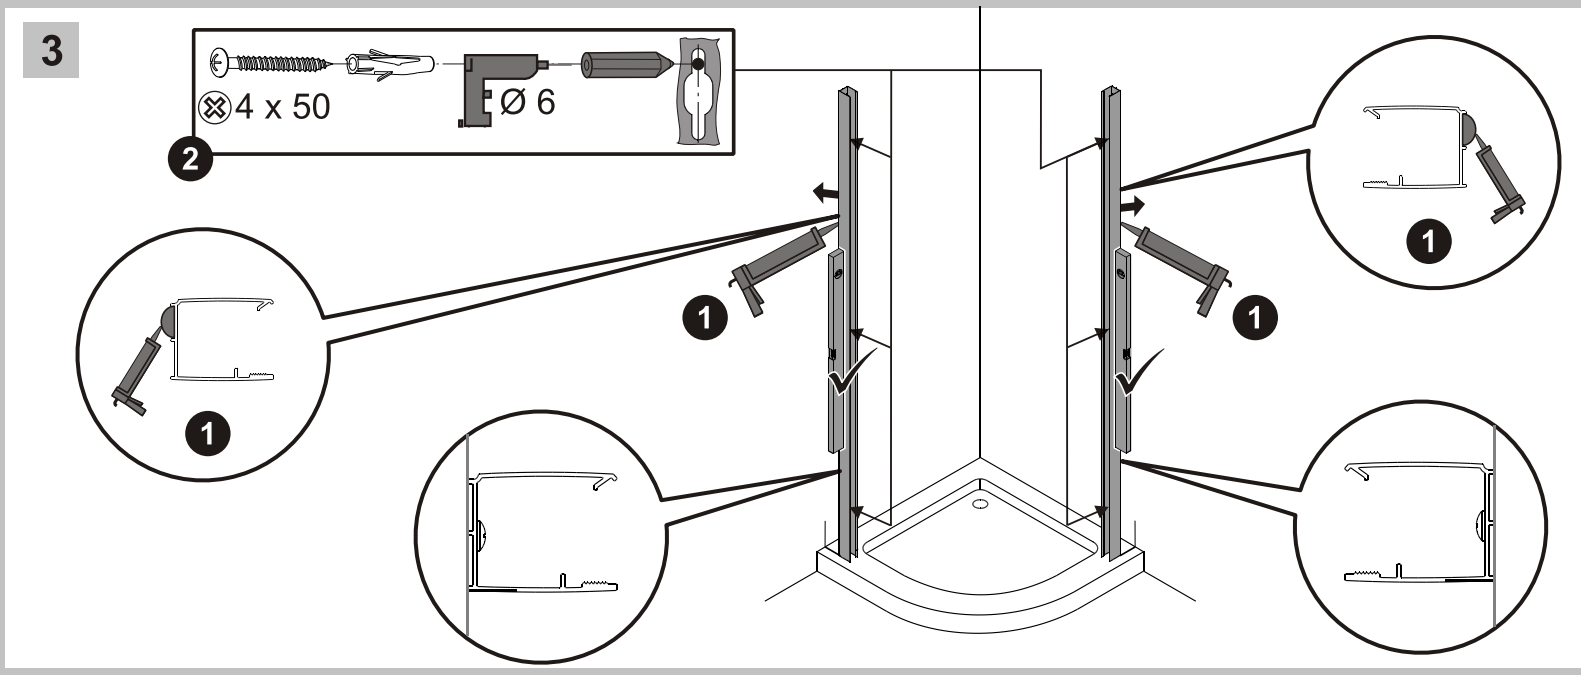

	WEM	ST	PT	GT	SW
D	Wanneneinbaumaß	Schwingtür	Pendeltür	Gleittür	Seitenwand
CRO	Veličina za ugradnju kade	Mimokretna vrata	Njišuća vrata	Klizna vrata	Bočna stijena
CZ	Vestavný rozměr vaničky	Křídlové dveře	Litací dveře	Posuvné dveře	Boční stěna
DK	Karrets indbygningsmål	Svingdør	Dobbelt svingdør	Skydedør	Sidevæg
E	Medida de montaje de la bañera	Puerta batiente	Puerta de vaivén	Puerta corredera	Panel lateral
F	Cotes de montage receveur	Porte battante	Porte saloon	Porte coulissante	Paroi latérale
GB	Outer tray dimension	Swing door	Two-way door	Sliding door	Side panel
GR	Διαστάσεις τοποθέτησης ντουζιέρας	Αιωρούμενη πόρτα	Πτερυγωτή πόρτα	Ολισθαίνουσα πόρτα	Πλευρικό τοίχωμα
H	Zuhanytálca beépítési méret	Nyílóajtó	Lengőajtó	Tolóajtó	Oldalfal
I	Dimensione di montaggio della vasca	Porta a battente	Porta a vento	Porta scorrevole	Pannello laterale
NO	Kar-innbygningsmål	Svingdør	Pendeldør	Glidedør	Sidevegg
NL	Inbouwmaat bak	Zwaai deur	Pendel deur	Schuif deur	Zijwand
P	Medida de instalação da banheira	Porta de batente	Porta de vaivém	Porta de correr	Painel lateral
PL	Warunki zabudowy na brodziku	Drzwi skrzydłowe	Drzwi wahadłowe	Drzwi suwane	Ścianka boczna
ROM	Dimensiune de montare cadă	Ușă batantă	Ușă pivotantă	Ușă glisantă	Perete lateral
RU	Установочный размер поддона	Распашная дверь	Дверь, открывающаяся вовнутрь и наружу	Раздвижная дверь	Боковая стенка
SER	Ugradne dimenzije kade	Obrtna vrata	Vrata koja se mogu otvoriti u oba pravca	Klizna vrata	Bočni zid
S	Karinbyggnadsmått	Slagdörr	Pendeldörr	Skjutförr	Sidovägg
SF	Altaan asennusmita	Kääntöovi	Heiluriovi	Liukuovi	Sivuseinä
SK	Vstavaný rozmer vaničky	Křídlové dvěre	Lietacie dvěre	Posuvné dvěre	Bočná stena
SLO	Vgradne dimenzije kadi	Nihajna vrata	Nihalna vrata	Drсна vrata	Bočna stena
TR	Küvet montaj ölçüsü	Döner kapı	Amerikan kapı	Sürgülü kapı	Yan duvar