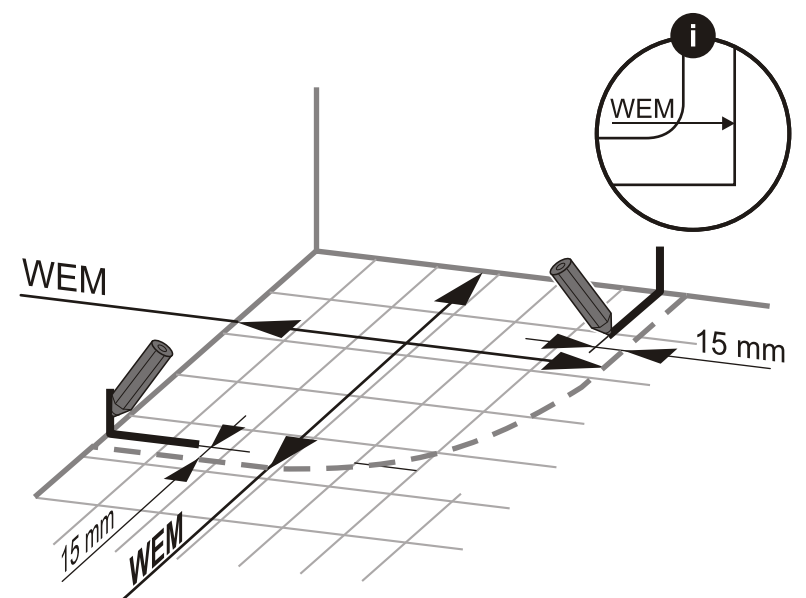

	WEM	ST	PT	GT	SW
D	Wanneneinbaumaß	Schwingtür	Pendeltür	Gleittür	Seitenwand
CRO	Veličina za ugradnju kade	Mimokretna vrata	Njišuća vrata	Klizna vrata	Bočna stijena
CZ	Vestavný rozměr vaničky	Křídlové dveře	Litací dveře	Posuvné dveře	Boční stěna
DK	Karrets indbygningsmål	Svingdør	Dobbelt svingdør	Skydedør	Sidevæg
E	Medida de montaje de la bañera	Puerta batiente	Puerta de vaivén	Puerta corredera	Panel lateral
F	Cotes de montage receveur	Porte battante	Porte saloon	Porte coulissante	Paroi latérale
GB	Outer tray dimension	Swing door	Two-way door	Sliding door	Side panel
GR	Διαστάσεις τοποθέτησης ντουζιέρας	Αιωρούμενη πόρτα	Πτερυγωτή πόρτα	Ολισθαίνουσα πόρτα	Πλευρικό τοίχωμα
H	Zuhanytálca beépítési méret	Nyílóajtó	Lengőajtó	Tolóajtó	Oldalfal
I	Dimensione di montaggio della vasca	Porta a battente	Porta a vento	Porta scorrevole	Pannello laterale
NO	Kar-innbygningsmål	Svingdør	Pendeldør	Glidedør	Sidevegg
NL	Inbouwmaat bak	Zwaai deur	Pendel deur	Schuif deur	Zijwand
P	Medida de instalação da banheira	Porta de batente	Porta de vaivém	Porta de correr	Painel lateral
PL	Warunki zabudowy na brodziku	Drzwi skrzydłowe	Drzwi wahadłowe	Drzwi suwane	Ścianka boczna
ROM	Dimensiune de montare cadă	Ușă batantă	Ușă pivotantă	Ușă glisantă	Perete lateral
RU	Установочный размер поддона	Распашная дверь	Дверь, открывающаяся вовнутрь и наружу	Раздвижная дверь	Боковая стенка
SER	Ugradne dimenzije kade	Obrtna vrata	Vrata koja se mogu otvoriti u oba pravca	Klizna vrata	Bočni zid
S	Karinbyggnadsmått	Slagdörr	Pendeldörr	Skjutförr	Sidovägg
SF	Altaan asennusmita	Kääntöovi	Heiluriovi	Liukuovi	Sivuseinä
SK	Vstavaný rozmer vaničky	Křídlové dvěre	Lietacie dvěre	Posuvné dvěre	Bočná stena
SLO	Vgradne dimenzije kadi	Nihajna vrata	Nihalna vrata	Drсна vrata	Bočna stena
TR	Küvet montaj ölçüsü	Döner kapı	Amerikan kapı	Sürgülü kapı	Yan duvar