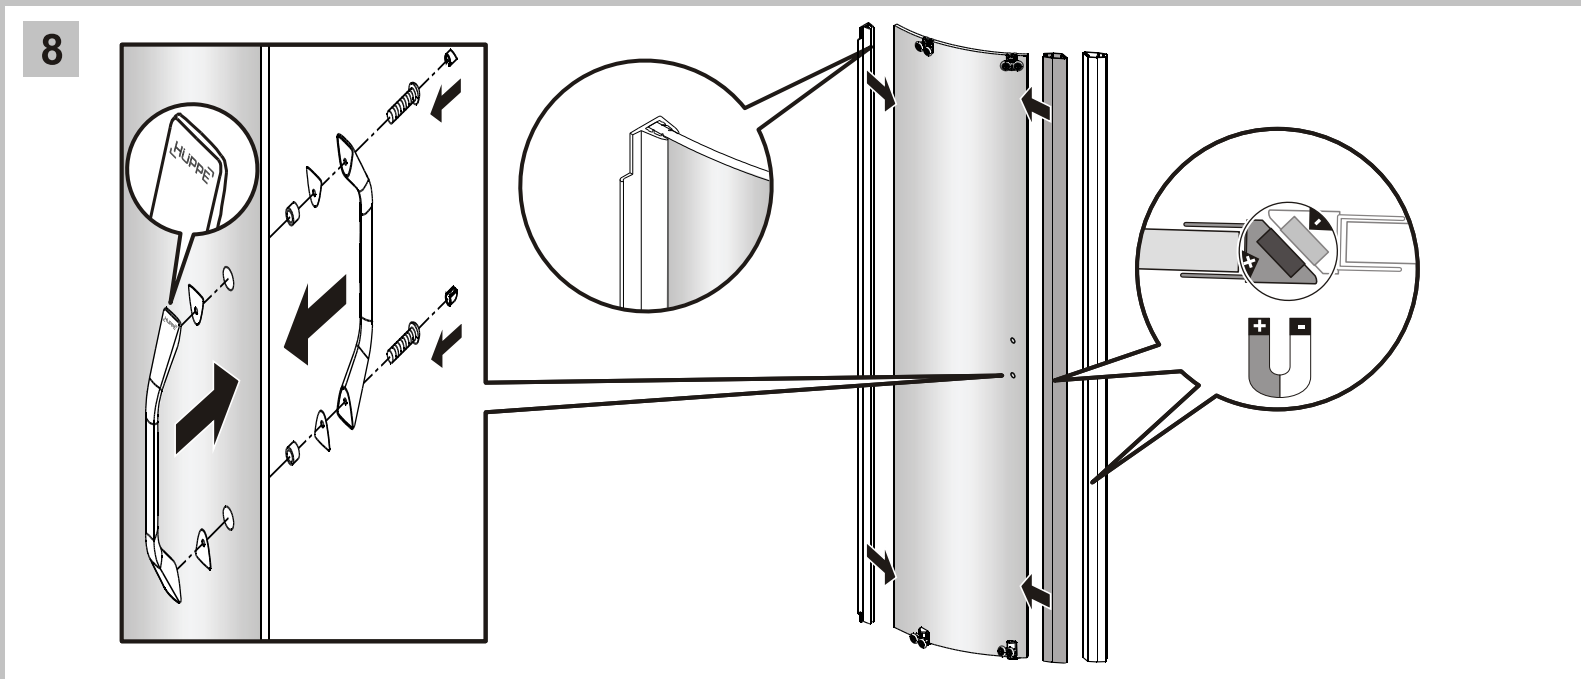

	WEM	ST	PT	GT	SW
D	Wanneneinbaumaß	Schwingtür	Pendeltür	Gleittür	Seitenwand
CRO	Veličina za ugradnju kade	Mimokretna vrata	Njišuća vrata	Klizna vrata	Bočna stijena
CZ	Vestavný rozměr vaničky	Křídlové dveře	Litací dveře	Posuvné dveře	Boční stěna
DK	Karrets indbygningsmål	Svingdør	Dobbelt svingdør	Skydedør	Sidevæg
E	Medida de montaje de la bañera	Puerta batiente	Puerta de vaivén	Puerta corredera	Panel lateral
F	Cotes de montage receveur	Porte battante	Porte saloon	Porte coulissante	Paroi latérale
GB	Outer tray dimension	Swing door	Two-way door	Sliding door	Side panel
GR	Διαστάσεις τοποθέτησης ντουζιέρας	Αιωρούμενη πόρτα	Πτερυγωτή πόρτα	Ολισθαίνουσα πόρτα	Πλευρικό τοίχωμα
H	Zuhanytálca beépítési méret	Nyílóajtó	Lengőajtó	Tolóajtó	Oldalfal
I	Dimensione di montaggio della vasca	Porta a battente	Porta a vento	Porta scorrevole	Pannello laterale
NO	Kar-innbygningsmål	Svingdør	Pendeldør	Glidedør	Sidevegg
NL	Inbouwmaat bak	Zwaai deur	Pendel deur	Schuif deur	Zijwand
P	Medida de instalação da banheira	Porta de batente	Porta de vaivém	Porta de correr	Painel lateral
PL	Warunki zabudowy na brodziku	Drzwi skrzydłowe	Drzwi wahadłowe	Drzwi suwane	Ścianka boczna
ROM	Dimensiune de montare cadă	Ușă batantă	Ușă pivotantă	Ușă glisantă	Perete lateral
RU	Установочный размер поддона	Распашная дверь	Дверь, открывающаяся вовнутрь и наружу	Раздвижная дверь	Боковая стенка
SER	Ugradne dimenzije kade	Obrtna vrata	Vrata koja se mogu otvoriti u oba pravca	Klizna vrata	Bočni zid
S	Karinbyggnadsmått	Slagdörr	Pendeldörr	Skjutförr	Sidovägg
SF	Altaan asennusmita	Kääntöovi	Heiluriovi	Liukuovi	Sivuseinä
SK	Vstavaný rozmer vaničky	Křídlové dvěre	Lietacie dvěre	Posuvné dvěre	Bočná stena
SLO	Vgradne dimenzije kadi	Nihajna vrata	Nihalna vrata	Drсна vrata	Bočna stena
TR	Küvet montaj ölçüsü	Döner kapı	Amerikan kapı	Sürgülü kapı	Yan duvar