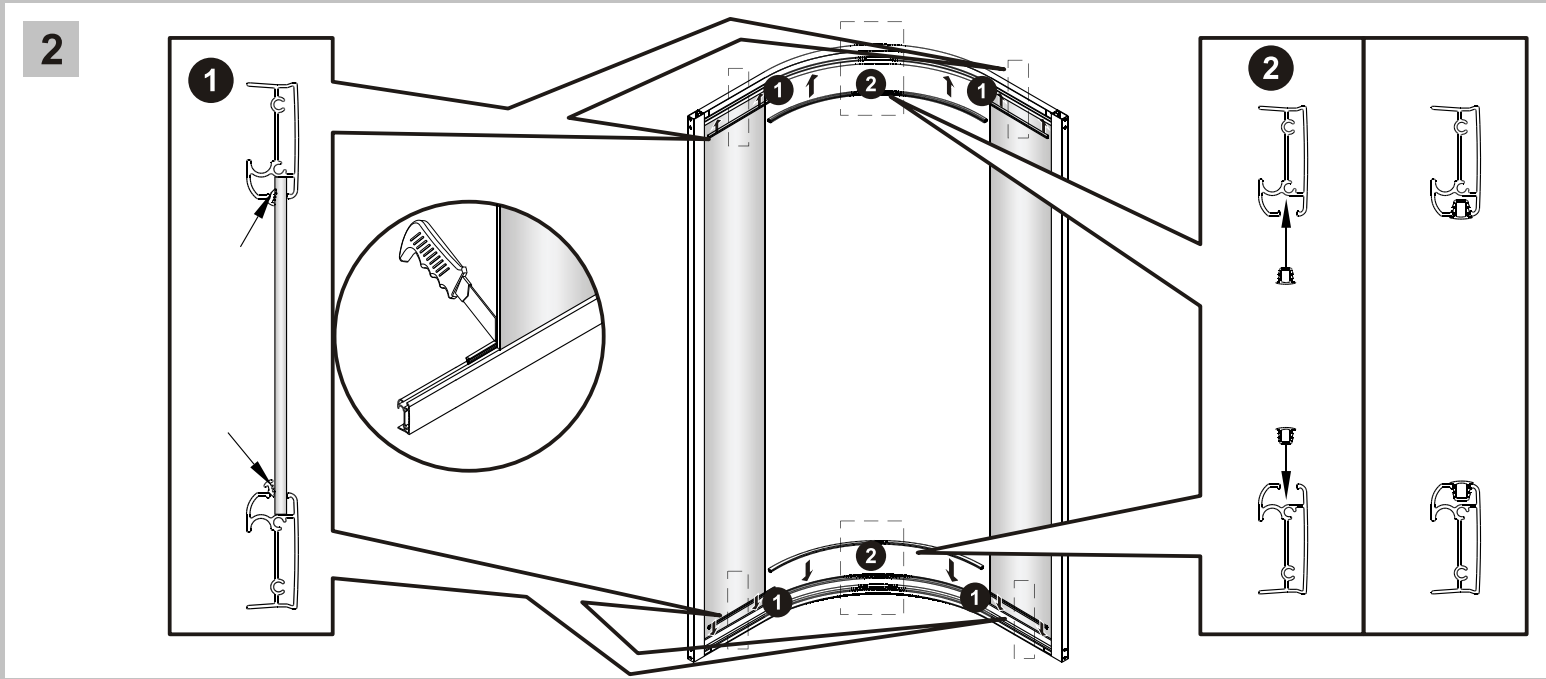

	WEM	ST	PT	GT	SW
D	Wanneneinbaumaß	Schwingtür	Pendeltür	Gleittür	Seitenwand
CRO	Veličina za ugradnju kade	Mimokretna vrata	Njišuća vrata	Klizna vrata	Bočna stijena
CZ	Vestavný rozměr vaničky	Křídlové dveře	Litací dveře	Posuvné dveře	Boční stěna
DK	Karrets indbygningsmål	Svingdør	Dobbelt svingdør	Skydedør	Sidevæg
E	Medida de montaje de la bañera	Puerta batiente	Puerta de vaivén	Puerta corredera	Panel lateral
F	Cotes de montage receveur	Porte battante	Porte saloon	Porte coulissante	Paroi latérale
GB	Outer tray dimension	Swing door	Two-way door	Sliding door	Side panel
GR	Διαστάσεις τοποθέτησης ντουζιέρας	Αιωρούμενη πόρτα	Πτερυγωτή πόρτα	Ολισθαίνουσα πόρτα	Πλευρικό τοίχωμα
H	Zuhanytálca beépítési méret	Nyílóajtó	Lengőajtó	Tolóajtó	Oldalfal
I	Dimensione di montaggio della vasca	Porta a battente	Porta a vento	Porta scorrevole	Pannello laterale
NO	Kar-innbygningsmål	Svingdør	Pendeldør	Glidedør	Sidevegg
NL	Inbouwmaat bak	Zwaai deur	Pendel deur	Schuif deur	Zijwand
P	Medida de instalação da banheira	Porta de batente	Porta de vaivém	Porta de correr	Painel lateral
PL	Warunki zabudowy na brodziku	Drzwi skrzydłowe	Drzwi wahadłowe	Drzwi suwane	Ścianka boczna
ROM	Dimensiune de montare cadă	Ușă batantă	Ușă pivotantă	Ușă glisantă	Perete lateral
RU	Установочный размер поддона	Распашная дверь	Дверь, открывающаяся вовнутрь и наружу	Раздвижная дверь	Боковая стенка
SER	Ugradne dimenzije kade	Obrtna vrata	Vrata koja se mogu otvoriti u oba pravca	Klizna vrata	Bočni zid
S	Karinbyggnadsmått	Slagdörr	Pendeldörr	Skjutförr	Sidovägg
SF	Altaan asennusmita	Kääntöovi	Heiluriovi	Liukuovi	Sivuseinä
SK	Vstavaný rozmer vaničky	Křídlové dvěre	Lietacie dvěre	Posuvné dvěre	Bočná stena
SLO	Vgradne dimenzije kadi	Nihajna vrata	Nihalna vrata	Drсна vrata	Bočna stena
TR	Küvet montaj ölçüsü	Döner kapı	Amerikan kapı	Sürgülü kapı	Yan duvar