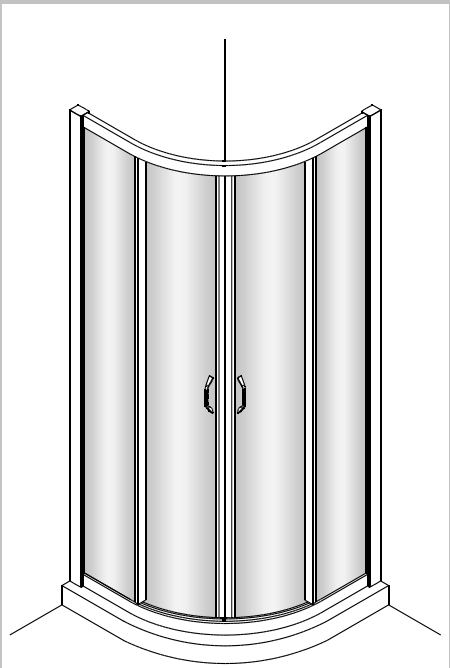

	WEM	ST	PT	GT	SW
D	Wanneneinbaumaß	Schwingtür	Pendeltür	Gleittür	Seitenwand
CRO	Veličina za ugradnju kade	Mimokretna vrata	Njišuća vrata	Klizna vrata	Bočna stijena
CZ	Vestavný rozměr vaničky	Křídlové dveře	Litací dveře	Posuvné dveře	Boční stěna
DK	Karrets indbygningsmål	Svingdør	Dobbelt svingdør	Skydedør	Sidevæg
E	Medida de montaje de la bañera	Puerta batiente	Puerta de vaivén	Puerta corredera	Panel lateral
F	Cotes de montage receveur	Porte battante	Porte saloon	Porte coulissante	Paroi latérale
GB	Outer tray dimension	Swing door	Two-way door	Sliding door	Side panel
GR	Διαστάσεις τοποθέτησης ντουζιέρας	Αιωρούμενη πόρτα	Πτερυγωτή πόρτα	Ολισθαίνουσα πόρτα	Πλευρικό τοίχωμα
H	Zuhanytálca beépítési méret	Nyílóajtó	Lengőajtó	Tolóajtó	Oldalfal
I	Dimensione di montaggio della vasca	Porta a battente	Porta a vento	Porta scorrevole	Pannello laterale
NO	Kar-innbygningsmål	Svingdør	Pendeldør	Glidedør	Sidevegg
NL	Inbouwmaat bak	Zwaai deur	Pendel deur	Schuif deur	Zijwand
P	Medida de instalação da banheira	Porta de batente	Porta de vaivém	Porta de correr	Painel lateral
PL	Warunki zabudowy na brodziku	Drzwi skrzydłowe	Drzwi wahadłowe	Drzwi suwane	Ścianka boczna
ROM	Dimensiune de montare cadă	Ușă batantă	Ușă pivotantă	Ușă glisantă	Perete lateral
RU	Установочный размер поддона	Распашная дверь	Дверь, открывающаяся вовнутрь и наружу	Раздвижная дверь	Боковая стенка
SER	Ugradne dimenzije kade	Obrtna vrata	Vrata koja se mogu otvoriti u oba pravca	Klizna vrata	Bočni zid
S	Karinbyggnadsmått	Slagdörr	Pendeldörr	Skjutförr	Sidovägg
SF	Altaan asennusmita	Kääntöovi	Heiluriovi	Liukuovi	Sivuseinä
SK	Vstavaný rozmer vaničky	Křídlové dvěre	Lietacie dvěre	Posuvné dvěre	Bočná stena
SLO	Vgradne dimenzije kadi	Nihajna vrata	Nihalna vrata	Drсна vrata	Bočna stena
TR	Küvet montaj ölçüsü	Döner kapı	Amerikan kapı	Sürgülü kapı	Yan duvar

11

12

13

14