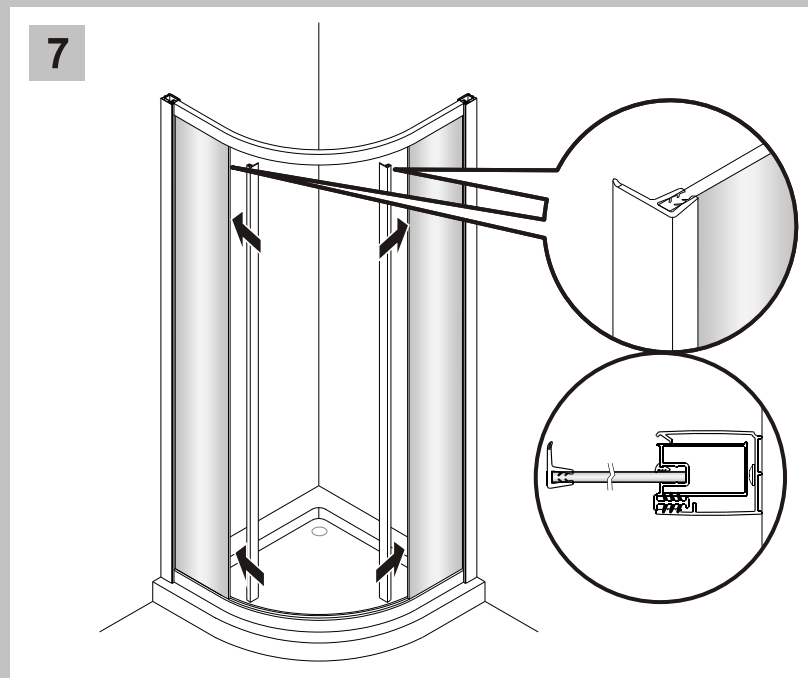

	WEM	ST	PT	GT	SW
D	Wanneneinbaumaß	Schwingtür	Pendeltür	Gleittür	Seitenwand
CRO	Veličina za ugradnju kade	Mimokretna vrata	Njišuća vrata	Klizna vrata	Bočna stijena
CZ	Vestavný rozměr vaničky	Křídlové dveře	Litací dveře	Posuvné dveře	Boční stěna
DK	Karrets indbygningsmål	Svingdør	Dobbelt svingdør	Skydedør	Sidevæg
E	Medida de montaje de la bañera	Puerta batiente	Puerta de vaivén	Puerta corredera	Panel lateral
F	Cotes de montage receveur	Porte battante	Porte saloon	Porte coulissante	Paroi latérale
GB	Outer tray dimension	Swing door	Two-way door	Sliding door	Side panel
GR	Διαστάσεις τοποθέτησης ντουζιέρας	Αιωρούμενη πόρτα	Πτερυγωτή πόρτα	Ολισθαίνουσα πόρτα	Πλευρικό τοίχωμα
H	Zuhanytálca beépítési méret	Nyílóajtó	Lengőajtó	Tolóajtó	Oldalfal
I	Dimensione di montaggio della vasca	Porta a battente	Porta a vento	Porta scorrevole	Pannello laterale
NO	Kar-innbygningsmål	Svingdør	Pendeldør	Glidedør	Sidevegg
NL	Inbouwmaat bak	Zwaai deur	Pendel deur	Schuif deur	Zijwand
P	Medida de instalação da banheira	Porta de batente	Porta de vaivém	Porta de correr	Painel lateral
PL	Warunki zabudowy na brodziku	Drzwi skrzydłowe	Drzwi wahadłowe	Drzwi suwane	Ścianka boczna
ROM	Dimensiune de montare cadă	Ușă batantă	Ușă pivotantă	Ușă glisantă	Perete lateral
RU	Установочный размер поддона	Распашная дверь	Дверь, открывающаяся вовнутрь и наружу	Раздвижная дверь	Боковая стенка
SER	Ugradne dimenzije kade	Obrtna vrata	Vrata koja se mogu otvoriti u oba pravca	Klizna vrata	Bočni zid
S	Karinbyggnadsmått	Slagdörr	Pendeldörr	Skjutförr	Sidovägg
SF	Altaan asennusmita	Kääntöovi	Heiluriovi	Liukuovi	Sivuseinä
SK	Vstavaný rozmer vaničky	Křídlové dvěre	Lietacie dvěre	Posuvné dvěre	Bočná stena
SLO	Vgradne dimenzije kadi	Nihajna vrata	Nihalna vrata	Drсна vrata	Bočna stena
TR	Küvet montaj ölçüsü	Döner kapı	Amerikan kapı	Sürgülü kapı	Yan duvar