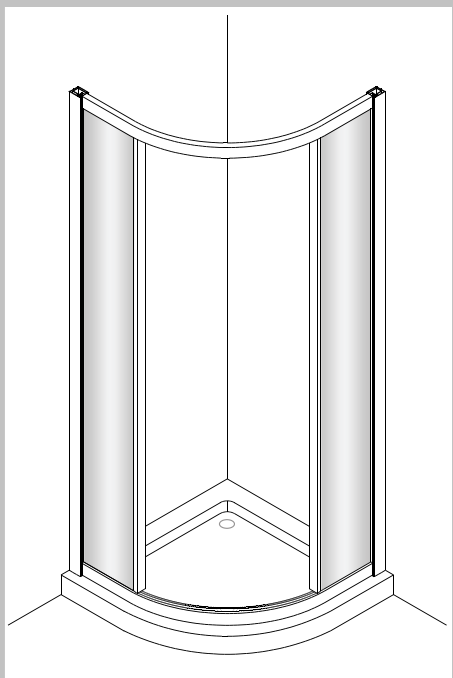

	WEM	ST	PT	GT	SW
D	Wanneneinbaumaß	Schwingtür	Pendeltür	Gleittür	Seitenwand
CRO	Veličina za ugradnju kade	Mimokretna vrata	Njišuća vrata	Klizna vrata	Bočna stijena
CZ	Vestavný rozměr vaničky	Křídlové dveře	Litací dveře	Posuvné dveře	Boční stěna
DK	Karrets indbygningsmål	Svingdør	Dobbelt svingdør	Skydedør	Sidevæg
E	Medida de montaje de la bañera	Puerta batiente	Puerta de vaivén	Puerta corredera	Panel lateral
F	Cotes de montage receveur	Porte battante	Porte saloon	Porte coulissante	Paroi latérale
GB	Outer tray dimension	Swing door	Two-way door	Sliding door	Side panel
GR	Διαστάσεις τοποθέτησης ντουζιέρας	Αιωρούμενη πόρτα	Πτερυγωτή πόρτα	Ολισθαίνουσα πόρτα	Πλευρικό τοίχωμα
H	Zuhanytálca beépítési méret	Nyílóajtó	Lengőajtó	Tolóajtó	Oldalfal
I	Dimensione di montaggio della vasca	Porta a battente	Porta a vento	Porta scorrevole	Pannello laterale
NO	Kar-innbygningsmål	Svingdør	Pendeldør	Glidedør	Sidevegg
NL	Inbouwmaat bak	Zwaai deur	Pendel deur	Schuif deur	Zijwand
P	Medida de instalação da banheira	Porta de batente	Porta de vaivém	Porta de correr	Painel lateral
PL	Warunki zabudowy na brodziku	Drzwi skrzydłowe	Drzwi wahadłowe	Drzwi suwane	Ścianka boczna
ROM	Dimensiune de montare cadă	Ușă batantă	Ușă pivotantă	Ușă glisantă	Perete lateral
RU	Установочный размер поддона	Распашная дверь	Дверь, открывающаяся вовнутрь и наружу	Раздвижная дверь	Боковая стенка
SER	Ugradne dimenzije kade	Obrtna vrata	Vrata koja se mogu otvoriti u oba pravca	Klizna vrata	Bočni zid
S	Karinbyggnadsmått	Slagdörr	Pendeldörr	Skjutförr	Sidovägg
SF	Altaan asennusmita	Kääntöovi	Heiluriovi	Liukuovi	Sivuseinä
SK	Vstavaný rozmer vaničky	Křídlové dvěre	Lietacie dvěre	Posuvné dvěre	Bočná stena
SLO	Vgradne dimenzije kadi	Nihajna vrata	Nihalna vrata	Drсна vrata	Bočna stena
TR	Küvet montaj ölçüsü	Döner kapı	Amerikan kapı	Sürgülü kapı	Yan duvar