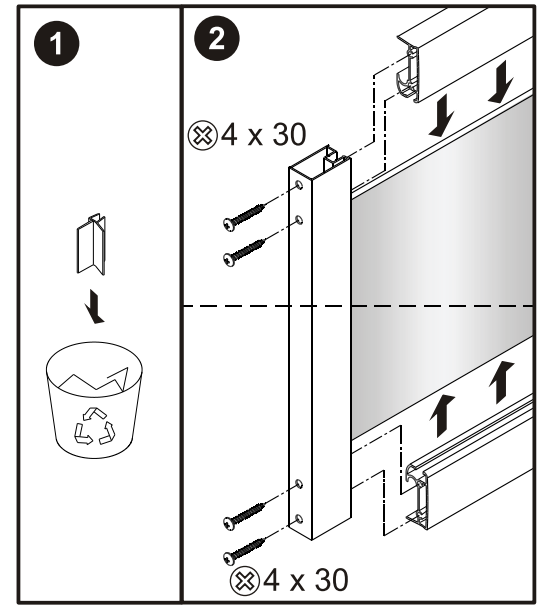

	WEM	ST	PT	GT	SW
D	Wanneneinbaumaß	Schwingtür	Pendeltür	Gleittür	Seitenwand
CRO	Veličina za ugradnju kade	Mimokretna vrata	Njišuća vrata	Klizna vrata	Bočna stijena
CZ	Vestavný rozměr vaničky	Křídlové dveře	Litací dveře	Posuvné dveře	Boční stěna
DK	Karrets indbygningsmål	Svingdør	Dobbelt svingdør	Skydedør	Sidevæg
E	Medida de montaje de la bañera	Puerta batiente	Puerta de vaivén	Puerta corredera	Panel lateral
F	Cotes de montage receveur	Porte battante	Porte saloon	Porte coulissante	Paroi latérale
GB	Outer tray dimension	Swing door	Two-way door	Sliding door	Side panel
GR	Διαστάσεις τοποθέτησης ντουζιέρας	Αιωρούμενη πόρτα	Πτερυγωτή πόρτα	Ολισθαίνουσα πόρτα	Πλευρικό τοίχωμα
H	Zuhanytálca beépítési méret	Nyílóajtó	Lengőajtó	Tolóajtó	Oldalfal
I	Dimensione di montaggio della vasca	Porta a battente	Porta a vento	Porta scorrevole	Pannello laterale
NO	Kar-innbygningsmål	Svingdør	Pendeldør	Glidedør	Sidevegg
NL	Inbouwmaat bak	Zwaai deur	Pendel deur	Schuif deur	Zijwand
P	Medida de instalação da banheira	Porta de batente	Porta de vaivém	Porta de correr	Painel lateral
PL	Warunki zabudowy na brodziku	Drzwi skrzydłowe	Drzwi wahadłowe	Drzwi suwane	Ścianka boczna
ROM	Dimensiune de montare cadă	Ușă batantă	Ușă pivotantă	Ușă glisantă	Perete lateral
RU	Установочный размер поддона	Распашная дверь	Дверь, открывающаяся вовнутрь и наружу	Раздвижная дверь	Боковая стенка
SER	Ugradne dimenzije kade	Obrtna vrata	Vrata koja se mogu otvoriti u oba pravca	Klizna vrata	Bočni zid
S	Karinbyggnadsmått	Slagdörr	Pendeldörr	Skjutförr	Sidovägg
SF	Altaan asennusmita	Kääntöovi	Heiluriovi	Liukuovi	Sivuseinä
SK	Vstavaný rozmer vaničky	Křídlové dvěre	Lietacie dvěre	Posuvné dvěre	Bočná stena
SLO	Vgradne dimenzije kadi	Nihajna vrata	Nihalna vrata	Drсна vrata	Bočna stena
TR	Küvet montaj ölçüsü	Döner kapı	Amerikan kapı	Sürgülü kapı	Yan duvar