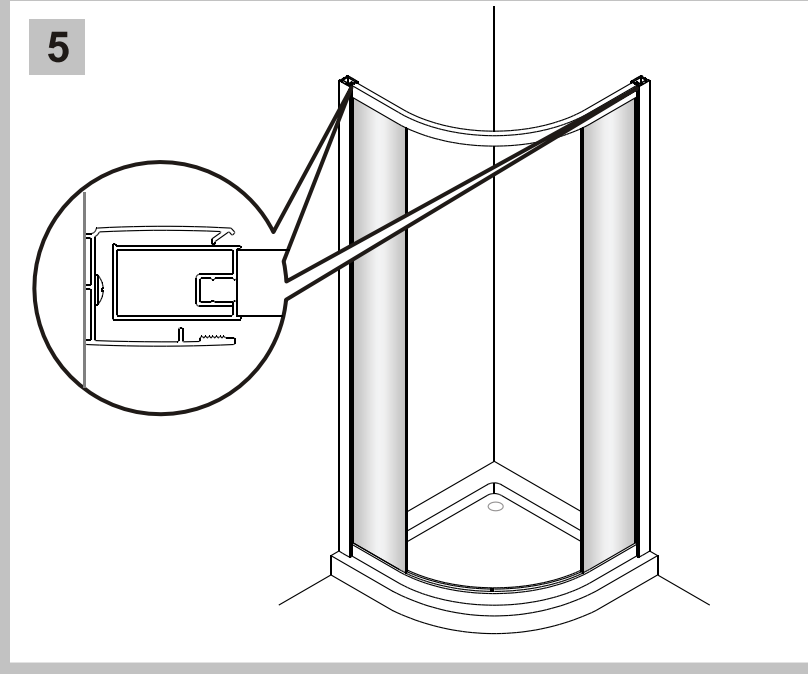

	WEM	ST	PT	GT	SW
D	Wanneneinbaumaß	Schwingtür	Pendeltür	Gleittür	Seitenwand
CRO	Veličina za ugradnju kade	Mimokretna vrata	Njišuća vrata	Klizna vrata	Bočna stijena
CZ	Vestavný rozměr vaničky	Křídlové dveře	Litací dveře	Posuvné dveře	Boční stěna
DK	Karrets indbygningsmål	Svingdør	Dobbelt svingdør	Skydedør	Sidevæg
E	Medida de montaje de la bañera	Puerta batiente	Puerta de vaivén	Puerta corredera	Panel lateral
F	Cotes de montage receveur	Porte battante	Porte saloon	Porte coulissante	Paroi latérale
GB	Outer tray dimension	Swing door	Two-way door	Sliding door	Side panel
GR	Διαστάσεις τοποθέτησης ντουζιέρας	Αιωρούμενη πόρτα	Πτερυγωτή πόρτα	Ολισθαίνουσα πόρτα	Πλευρικό τοίχωμα
H	Zuhanytálca beépítési méret	Nyílóajtó	Lengőajtó	Tolóajtó	Oldalfal
I	Dimensione di montaggio della vasca	Porta a battente	Porta a vento	Porta scorrevole	Pannello laterale
NO	Kar-innbygningsmål	Svingdør	Pendeldør	Glidedør	Sidevegg
NL	Inbouwmaat bak	Zwaai deur	Pendel deur	Schuif deur	Zijwand
P	Medida de instalação da banheira	Porta de batente	Porta de vaivém	Porta de correr	Painel lateral
PL	Warunki zabudowy na brodziku	Drzwi skrzydłowe	Drzwi wahadłowe	Drzwi suwane	Ścianka boczna
ROM	Dimensiune de montare cadă	Ușă batantă	Ușă pivotantă	Ușă glisantă	Perete lateral
RU	Установочный размер поддона	Распашная дверь	Дверь, открывающаяся вовнутрь и наружу	Раздвижная дверь	Боковая стенка
SER	Ugradne dimenzije kade	Obrtna vrata	Vrata koja se mogu otvoriti u oba pravca	Klizna vrata	Bočni zid
S	Karinbyggnadsmått	Slagdörr	Pendeldörr	Skjutförr	Sidovägg
SF	Altaan asennusmita	Kääntöovi	Heiluriovi	Liukuovi	Sivuseinä
SK	Vstavaný rozmer vaničky	Křídlové dvěre	Lietacie dvěre	Posuvné dvěre	Bočná stena
SLO	Vgradne dimenzije kadi	Nihajna vrata	Nihalna vrata	Drсна vrata	Bočna stena
TR	Küvet montaj ölçüsü	Döner kapı	Amerikan kapı	Sürgülü kapı	Yan duvar