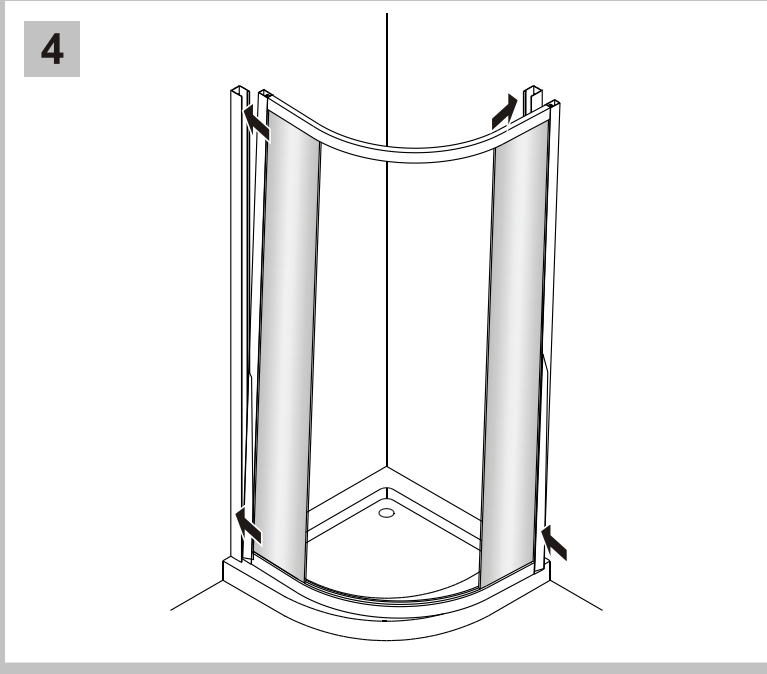

	WEM	ST	PT	GT	SW
D	Wanneneinbaumaß	Schwingtür	Pendeltür	Gleittür	Seitenwand
CRO	Veličina za ugradnju kade	Mimokretna vrata	Njišuća vrata	Klizna vrata	Bočna stijena
CZ	Vestavný rozměr vaničky	Křídlové dveře	Litací dveře	Posuvné dveře	Boční stěna
DK	Karrets indbygningsmål	Svingdør	Dobbelt svingdør	Skydedør	Sidevæg
E	Medida de montaje de la bañera	Puerta batiente	Puerta de vaivén	Puerta corredera	Panel lateral
F	Cotes de montage receveur	Porte battante	Porte saloon	Porte coulissante	Paroi latérale
GB	Outer tray dimension	Swing door	Two-way door	Sliding door	Side panel
GR	Διαστάσεις τοποθέτησης ντουζιέρας	Αιωρούμενη πόρτα	Πτερυγωτή πόρτα	Ολισθαίνουσα πόρτα	Πλευρικό τοίχωμα
H	Zuhanytálca beépítési méret	Nyílóajtó	Lengőajtó	Tolóajtó	Oldalfal
I	Dimensione di montaggio della vasca	Porta a battente	Porta a vento	Porta scorrevole	Pannello laterale
NO	Kar-innbygningsmål	Svingdør	Pendeldør	Glidedør	Sidevegg
NL	Inbouwmaat bak	Zwaai deur	Pendel deur	Schuif deur	Zijwand
P	Medida de instalação da banheira	Porta de batente	Porta de vaivém	Porta de correr	Painel lateral
PL	Warunki zabudowy na brodziku	Drzwi skrzydłowe	Drzwi wahadłowe	Drzwi suwane	Ścianka boczna
ROM	Dimensiune de montare cadă	Ușă batantă	Ușă pivotantă	Ușă glisantă	Perete lateral
RU	Установочный размер поддона	Распашная дверь	Дверь, открывающаяся вовнутрь и наружу	Раздвижная дверь	Боковая стенка
SER	Ugradne dimenzije kade	Obrtna vrata	Vrata koja se mogu otvoriti u oba pravca	Klizna vrata	Bočni zid
S	Karinbyggnadsmått	Slagdörr	Pendeldörr	Skjutförr	Sidovägg
SF	Altaan asennusmita	Kääntöovi	Heiluriovi	Liukuovi	Sivuseinä
SK	Vstavaný rozmer vaničky	Křídlové dvěre	Lietacie dvěre	Posuvné dvěre	Bočná stena
SLO	Vgradne dimenzije kadi	Nihajna vrata	Nihalna vrata	Drсна vrata	Bočna stena
TR	Küvet montaj ölçüsü	Döner kapı	Amerikan kapı	Sürgülü kapı	Yan duvar