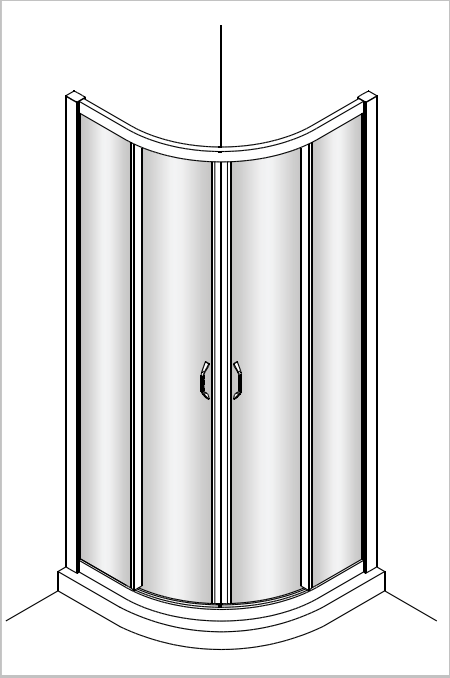

	WEM	ST	PT	GT	SW
D	Wanneneinbaumaß	Schwingtür	Pendeltür	Gleittür	Seitenwand
CRO	Veličina za ugradnju kade	Mimokretna vrata	Njišuća vrata	Klizna vrata	Bočna stijena
CZ	Vestavný rozměr vaničky	Křídlové dveře	Litací dveře	Posuvné dveře	Boční stěna
DK	Karrets indbygningsmål	Svingdør	Dobbelt svingdør	Skydedør	Sidevæg
E	Medida de montaje de la bañera	Puerta batiente	Puerta de vaivén	Puerta corredera	Panel lateral
F	Cotes de montage receveur	Porte battante	Porte saloon	Porte coulissante	Paroi latérale
GB	Outer tray dimension	Swing door	Two-way door	Sliding door	Side panel
GR	Διαστάσεις τοποθέτησης ντουζιέρας	Αιωρούμενη πόρτα	Πτερυγωτή πόρτα	Ολισθαίνουσα πόρτα	Πλευρικό τοίχωμα
H	Zuhanytálca beépítési méret	Nyílóajtó	Lengőajtó	Tolóajtó	Oldalfal
I	Dimensione di montaggio della vasca	Porta a battente	Porta a vento	Porta scorrevole	Pannello laterale
NO	Kar-innbygningsmål	Svingdør	Pendeldør	Glidedør	Sidevegg
NL	Inbouwmaat bak	Zwaai deur	Pendel deur	Schuif deur	Zijwand
P	Medida de instalação da banheira	Porta de batente	Porta de vaivém	Porta de correr	Painel lateral
PL	Warunki zabudowy na brodziku	Drzwi skrzydłowe	Drzwi wahadłowe	Drzwi suwane	Ścianka boczna
ROM	Dimensiune de montare cadă	Ușă batantă	Ușă pivotantă	Ușă glisantă	Perete lateral
RU	Установочный размер поддона	Распашная дверь	Дверь, открывающаяся вовнутрь и наружу	Раздвижная дверь	Боковая стенка
SER	Ugradne dimenzije kade	Obrtna vrata	Vrata koja se mogu otvoriti u oba pravca	Klizna vrata	Bočni zid
S	Karinbyggnadsmått	Slagdörr	Pendeldörr	Skjutförr	Sidovägg
SF	Altaan asennusmita	Kääntöovi	Heiluriovi	Liukuovi	Sivuseinä
SK	Vstavaný rozmer vaničky	Křídlové dvěre	Lietacie dvěre	Posuvné dvěre	Bočná stena
SLO	Vgradne dimenzije kadi	Nihajna vrata	Nihalna vrata	Drсна vrata	Bočna stena
TR	Küvet montaj ölçüsü	Döner kapı	Amerikan kapı	Sürgülü kapı	Yan duvar