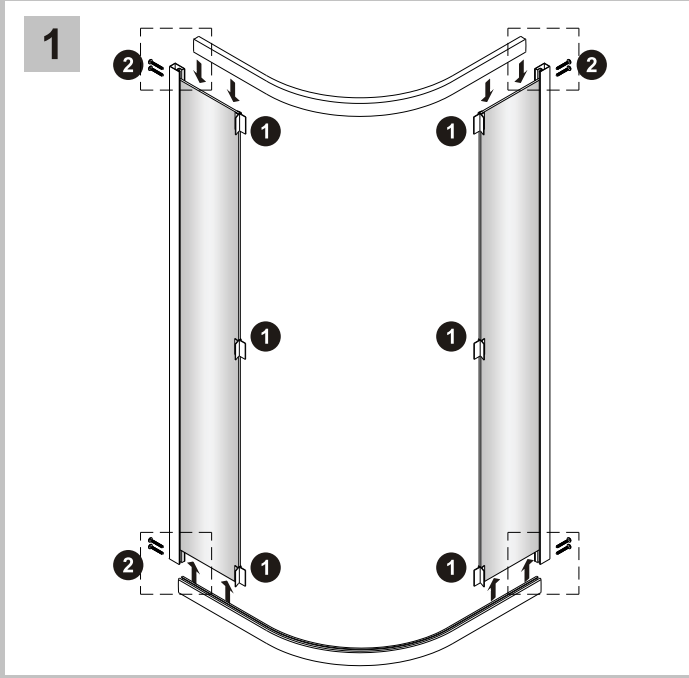

	WEM	ST	PT	GT	SW
D	Wanneneinbaumaß	Schwingtür	Pendeltür	Gleittür	Seitenwand
CRO	Veličina za ugradnju kade	Mimokretna vrata	Njišuća vrata	Klizna vrata	Bočna stijena
CZ	Vestavný rozměr vaničky	Křídlové dveře	Litací dveře	Posuvné dveře	Boční stěna
DK	Karrets indbygningsmål	Svingdør	Dobbelt svingdør	Skydedør	Sidevæg
E	Medida de montaje de la bañera	Puerta batiente	Puerta de vaivén	Puerta corredera	Panel lateral
F	Cotes de montage receveur	Porte battante	Porte saloon	Porte coulissante	Paroi latérale
GB	Outer tray dimension	Swing door	Two-way door	Sliding door	Side panel
GR	Διαστάσεις τοποθέτησης ντουζιέρας	Αιωρούμενη πόρτα	Πτερυγωτή πόρτα	Ολισθαίνουσα πόρτα	Πλευρικό τοίχωμα
H	Zuhanytálca beépítési méret	Nyílóajtó	Lengőajtó	Tolóajtó	Oldalfal
I	Dimensione di montaggio della vasca	Porta a battente	Porta a vento	Porta scorrevole	Pannello laterale
NO	Kar-innbygningsmål	Svingdør	Pendeldør	Glidedør	Sidevegg
NL	Inbouwmaat bak	Zwaai deur	Pendel deur	Schuif deur	Zijwand
P	Medida de instalação da banheira	Porta de batente	Porta de vaivém	Porta de correr	Painel lateral
PL	Warunki zabudowy na brodziku	Drzwi skrzydłowe	Drzwi wahadłowe	Drzwi suwane	Ścianka boczna
ROM	Dimensiune de montare cadă	Ușă batantă	Ușă pivotantă	Ușă glisantă	Perete lateral
RU	Установочный размер поддона	Распашная дверь	Дверь, открывающаяся вовнутрь и наружу	Раздвижная дверь	Боковая стенка
SER	Ugradne dimenzije kade	Obrtna vrata	Vrata koja se mogu otvoriti u oba pravca	Klizna vrata	Bočni zid
S	Karinbyggnadsmått	Slagdörr	Pendeldörr	Skjutförr	Sidovägg
SF	Altaan asennusmita	Kääntöovi	Heiluriovi	Liukuovi	Sivuseinä
SK	Vstavaný rozmer vaničky	Křídlové dvěre	Lietacie dvěre	Posuvné dvěre	Bočná stena
SLO	Vgradne dimenzije kadi	Nihajna vrata	Nihalna vrata	Drсна vrata	Bočna stena
TR	Küvet montaj ölçüsü	Döner kapı	Amerikan kapı	Sürgülü kapı	Yan duvar

11

12

13

14