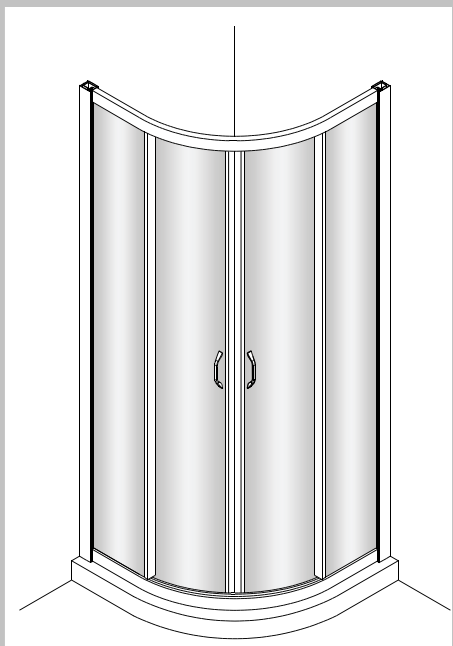

	WEM	ST	PT	GT	SW
D	Wanneneinbaumaß	Schwingtür	Pendeltür	Gleittür	Seitenwand
CRO	Veličina za ugradnju kade	Mimokretna vrata	Njišuća vrata	Klizna vrata	Bočna stijena
CZ	Vestavný rozměr vaničky	Křídlové dveře	Litací dveře	Posuvné dveře	Boční stěna
DK	Karrets indbygningsmål	Svingdør	Dobbelt svingdør	Skydedør	Sidevæg
E	Medida de montaje de la bañera	Puerta batiente	Puerta de vaivén	Puerta corredera	Panel lateral
F	Cotes de montage receveur	Porte battante	Porte saloon	Porte coulissante	Paroi latérale
GB	Outer tray dimension	Swing door	Two-way door	Sliding door	Side panel
GR	Διαστάσεις τοποθέτησης ντουζιέρας	Αιωρούμενη πόρτα	Πτερυγωτή πόρτα	Ολισθαίνουσα πόρτα	Πλευρικό τοίχωμα
H	Zuhanytálca beépítési méret	Nyílóajtó	Lengőajtó	Tolóajtó	Oldalfal
I	Dimensione di montaggio della vasca	Porta a battente	Porta a vento	Porta scorrevole	Pannello laterale
NO	Kar-innbygningsmål	Svingdør	Pendeldør	Glidedør	Sidevegg
NL	Inbouwmaat bak	Zwaai deur	Pendel deur	Schuif deur	Zijwand
P	Medida de instalação da banheira	Porta de batente	Porta de vaivém	Porta de correr	Painel lateral
PL	Warunki zabudowy na brodziku	Drzwi skrzydłowe	Drzwi wahadłowe	Drzwi suwane	Ścianka boczna
ROM	Dimensiune de montare cadă	Ușă batantă	Ușă pivotantă	Ușă glisantă	Perete lateral
RU	Установочный размер поддона	Распашная дверь	Дверь, открывающаяся вовнутрь и наружу	Раздвижная дверь	Боковая стенка
SER	Ugradne dimenzije kade	Obrtna vrata	Vrata koja se mogu otvoriti u oba pravca	Klizna vrata	Bočni zid
S	Karinbyggnadsmått	Slagdörr	Pendeldörr	Skjutförr	Sidovägg
SF	Altaan asennusmita	Kääntöovi	Heiluriovi	Liukuovi	Sivuseinä
SK	Vstavaný rozmer vaničky	Křídlové dvěre	Lietacie dvěre	Posuvné dvěre	Bočná stena
SLO	Vgradne dimenzije kadi	Nihajna vrata	Nihalna vrata	Drсна vrata	Bočna stena
TR	Küvet montaj ölçüsü	Döner kapı	Amerikan kapı	Sürgülü kapı	Yan duvar

11

12

13

14