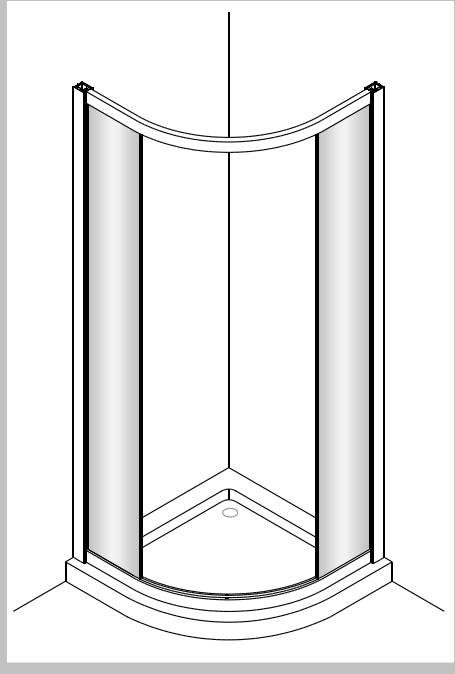

	WEM	ST	PT	GT	SW
D	Wanneneinbaumaß	Schwingtür	Pendeltür	Gleittür	Seitenwand
CRO	Veličina za ugradnju kade	Mimokretna vrata	Njišuća vrata	Klizna vrata	Bočna stijena
CZ	Vestavný rozměr vaničky	Křídlové dveře	Litací dveře	Posuvné dveře	Boční stěna
DK	Karrets indbygningsmål	Svingdør	Dobbelt svingdør	Skydedør	Sidevæg
E	Medida de montaje de la bañera	Puerta batiente	Puerta de vaivén	Puerta corredera	Panel lateral
F	Cotes de montage receveur	Porte battante	Porte saloon	Porte coulissante	Paroi latérale
GB	Outer tray dimension	Swing door	Two-way door	Sliding door	Side panel
GR	Διαστάσεις τοποθέτησης ντουζιέρας	Αιωρούμενη πόρτα	Πτερυγωτή πόρτα	Ολισθαίνουσα πόρτα	Πλευρικό τοίχωμα
H	Zuhanytálca beépítési méret	Nyílóajtó	Lengőajtó	Tolóajtó	Oldalfal
I	Dimensione di montaggio della vasca	Porta a battente	Porta a vento	Porta scorrevole	Pannello laterale
NO	Kar-innbygningsmål	Svingdør	Pendeldør	Glidedør	Sidevegg
NL	Inbouwmaat bak	Zwaai deur	Pendel deur	Schuif deur	Zijwand
P	Medida de instalação da banheira	Porta de batente	Porta de vaivém	Porta de correr	Painel lateral
PL	Warunki zabudowy na brodziku	Drzwi skrzydłowe	Drzwi wahadłowe	Drzwi suwane	Ścianka boczna
ROM	Dimensiune de montare cadă	Ușă batantă	Ușă pivotantă	Ușă glisantă	Perete lateral
RU	Установочный размер поддона	Распашная дверь	Дверь, открывающаяся вовнутрь и наружу	Раздвижная дверь	Боковая стенка
SER	Ugradne dimenzije kade	Obrtna vrata	Vrata koja se mogu otvoriti u oba pravca	Klizna vrata	Bočni zid
S	Karinbyggnadsmått	Slagdörr	Pendeldörr	Skjutförr	Sidovägg
SF	Altaan asennusmita	Kääntöovi	Heiluriovi	Liukuovi	Sivuseinä
SK	Vstavaný rozmer vaničky	Křídlové dvěre	Lietacie dvěre	Posuvné dvěre	Bočná stena
SLO	Vgradne dimenzije kadi	Nihajna vrata	Nihalna vrata	Drсна vrata	Bočna stena
TR	Küvet montaj ölçüsü	Döner kapı	Amerikan kapı	Sürgülü kapı	Yan duvar