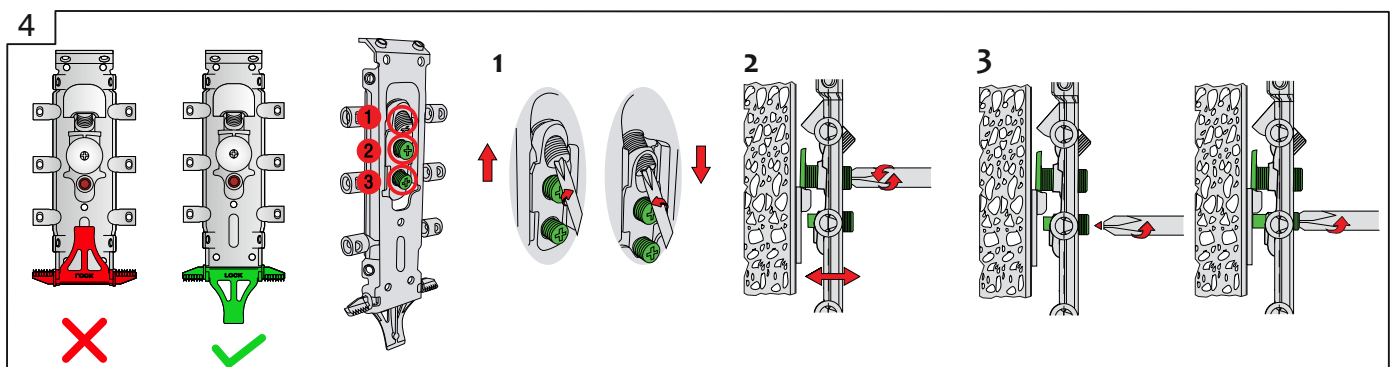

NATUREL®

INSTALLATION INSTRUCTIONS MONTÁŽNÍ NÁVOD MONTÁŽNY NÁVOD ІНСТРУКЦІЇ ПО УСТАНОВКЕ

CUBE2H32DW, CUBE2N32DW, CUBE2V35DW, CUBE2V60DW
CUBE2H32BL, CUBE2N32BL, CUBE2V35BL, CUBE2V60BL

SKŘÍŇKY CUBE WAY/ SKRINKY CUBE WAY/
CABINETS CUBE WAY / шкафчики Cube Way

5

CUBE2H32BL(DW)

CUBE2V35BL(DW)