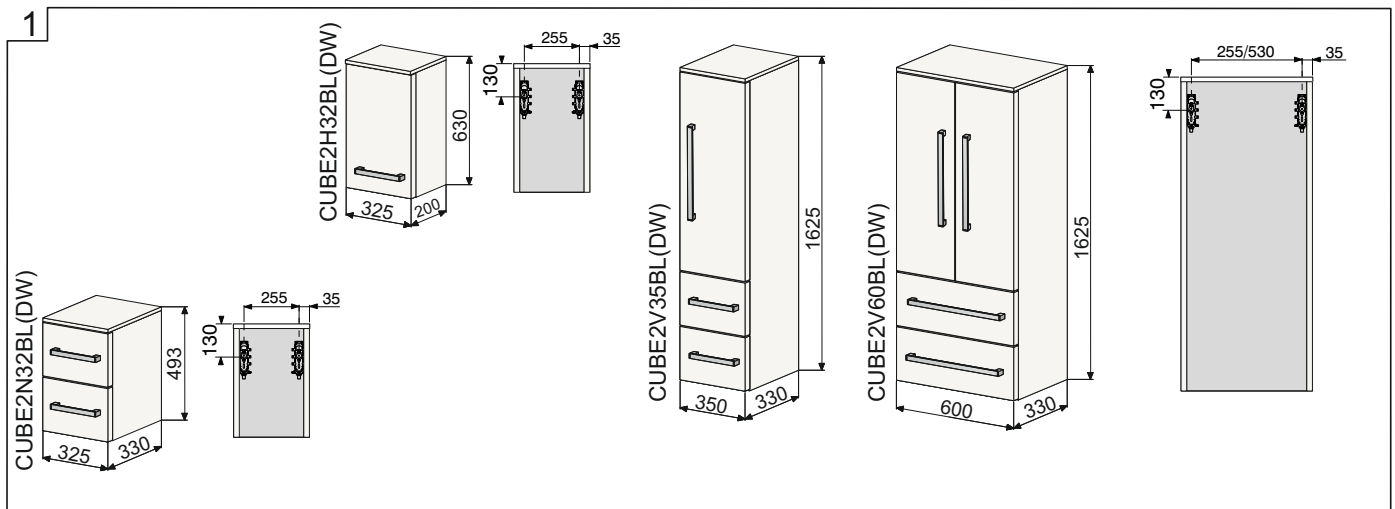

NATUREL®

INSTALLATION INSTRUCTIONS MONTÁŽNÍ NÁVOD MONTÁŽNY NÁVOD ІНСТРУКЦІЇ ПО УСТАНОВКЕ

CUBE2H32DW, CUBE2N32DW, CUBE2V35DW, CUBE2V60DW
CUBE2H32BL, CUBE2N32BL, CUBE2V35BL, CUBE2V60BL

SKŘÍŇKY CUBE WAY/ SKRINKY CUBE WAY/
CABINETS CUBE WAY / шкафчики Cube Way

5

CUBE2H32BL(DW)

CUBE2V35BL(DW)