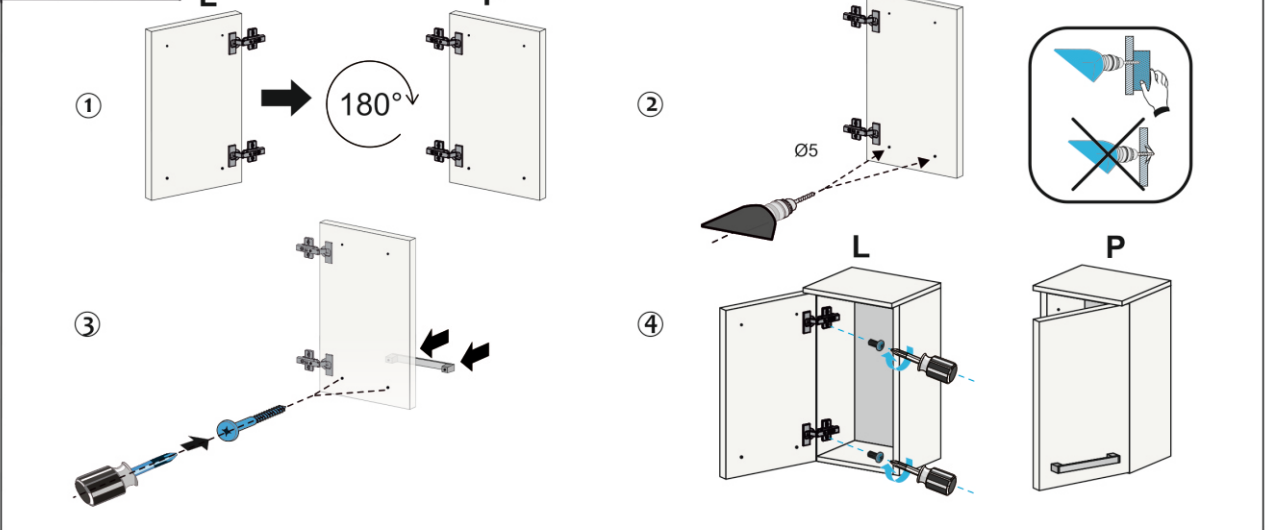

CUBE2H32BL(DW)