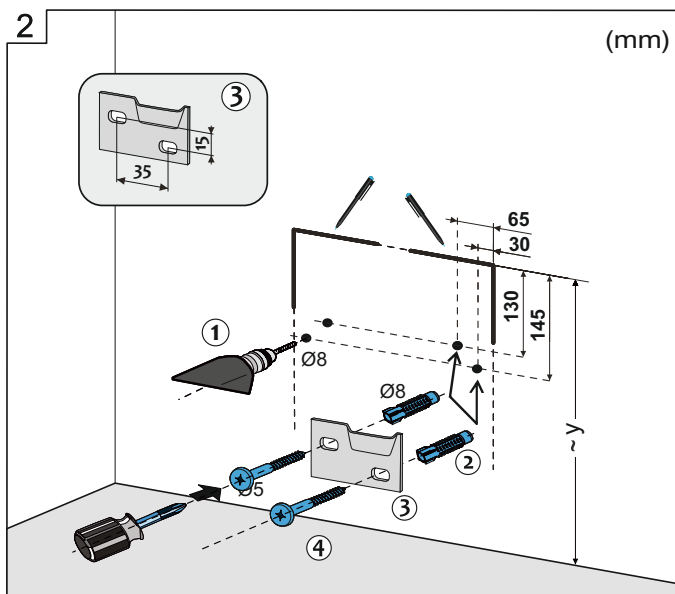

NATUREL®

INSTALLATION INSTRUCTIONS MONTÁŽNÍ NÁVOD MONTÁŽNY NÁVOD ІНСТРУКЦІЇ ПО УСТАНОВКЕ

CUBE2H32DW, CUBE2N32DW, CUBE2V35DW, CUBE2V60DW
CUBE2H32BL, CUBE2N32BL, CUBE2V35BL, CUBE2V60BL

SKŘÍŇKY CUBE WAY/ SKRINKY CUBE WAY/
CABINETS CUBE WAY / шкафчики Cube Way

5

CUBE2H32BL(DW)

CUBE2V35BL(DW)