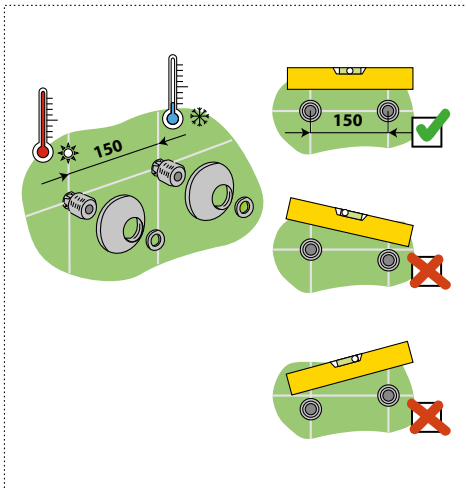

# SATBSBW183

1	ZA91151
2	ZGHI003
3	ZCAP010NO
4	ZLEV225NO-SI
5	ZCAN081NO
6	ZDOC090NO
7	ZFLO065NO
8	ZBAS038NO
9	ZFLX095NO
10	ZFIS107

1	2042138GR	NO
2	2042165GR	GR
3	2042209GR	CR
4	2092286	
5	2091308	
6	4071890CRPX	CR
7	4071077	
8	1000102GR	GR
9	1000146GR	NO
10	2042149GR	CR
11	2051407	GR
12	2042150GR	NO
13	2042162GR	GR
14	2042153GR	CR
15	2042155GR	NO
16	2092471	
17	4071433	
18	2042145GR	CR
19	2042146GR	NO
20	2042147GR	NO
21	4071676NO-OR	NO
22	4071419CR	NO
23	4061303CR	NO
24	2051108GR	GR
25	2091105NE-RB	NE

# SAT B-WAY

	<b>P</b> P bar	min 1,0	max 10,0	5
	<b>T</b> C°	max 80°	65°	40°