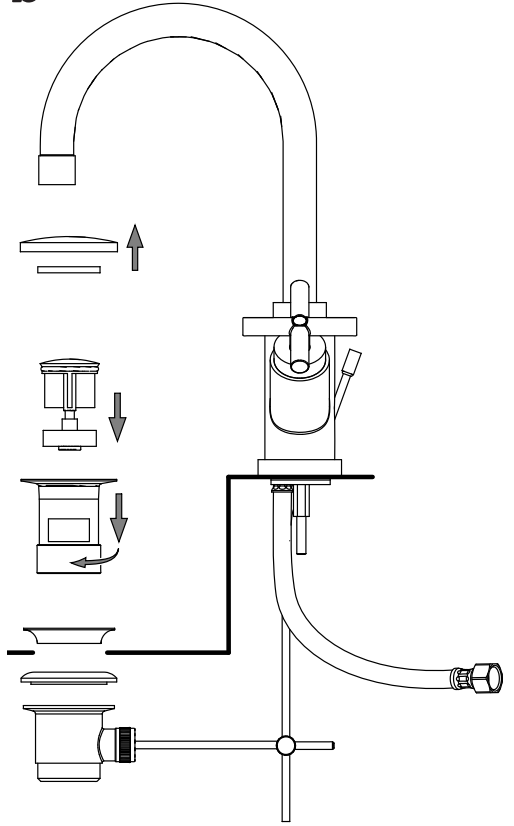

3

Attacco Lavastoviglie
Dish Washer Machine Connection

CALDO
HOT

FREDDO
COLD

4 a

b

c

M

Manutenzione Service

S a

Sostituzione Vitone
How to Ceramic Disk Valve

**b**

Sostituzione Snodo
How to replace Joint

c

Sostituzione Aeratore
How to replace Aerator

**d**

Sostituzione Canna
How to replace Spout

e

QTV