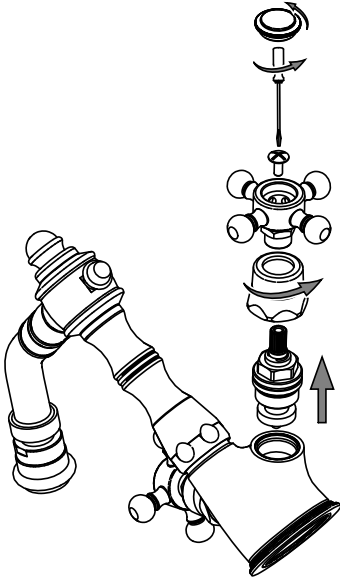

3

Attacco Lavastoviglie
Dish Washer Machine Connection

CALDO
HOT

FREDDO
COLD

4 a

b

c

M

Manutenzione Service

S a

Sostituzione Vitone
How to Ceramic Disk Valve

**b**

Sostituzione Snodo
How to replace Joint

c

Sostituzione Aeratore
How to replace Aerator

**d**

Sostituzione Canna
How to replace Spout

e

QTV