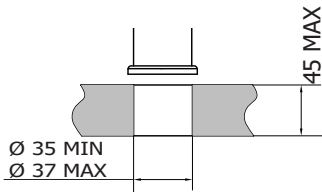

C

QTV

DA
ET

FBLV
FCMV
FMEV

IRV
VLV

NI

NI
072
074
076
078
180
182