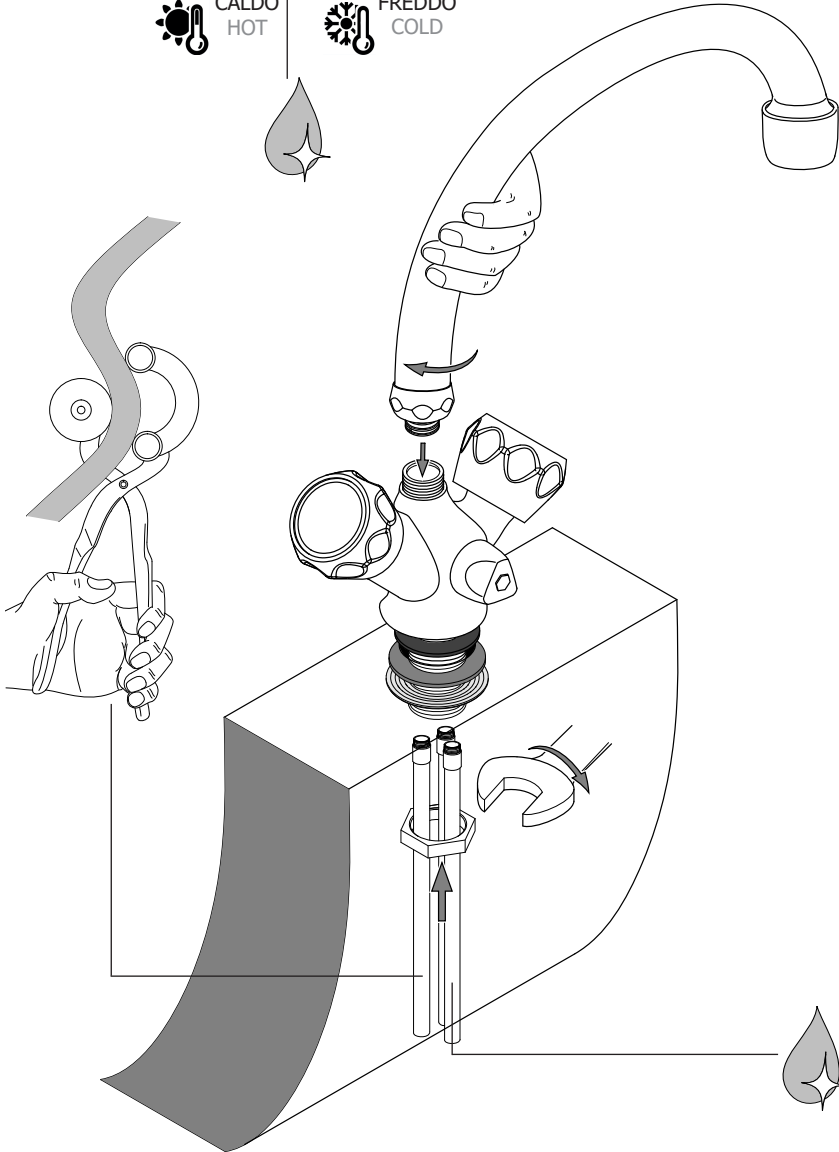

3

Attacco Lavastoviglie
Dish Washer Machine Connection

CALDO
HOT

FREDDO
COLD

4 a

b

c

M

Manutenzione Service

S a

Sostituzione Vitone
How to Ceramic Disk Valve

**b**

Sostituzione Snodo
How to replace Joint

c

Sostituzione Aeratore
How to replace Aerator

**d**

Sostituzione Canna
How to replace Spout

e

QTV