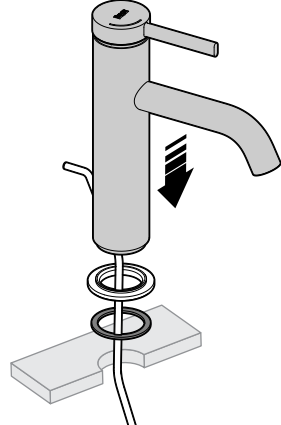

2

A5A309E

A5A3A9E

A5A3C9E

1

2