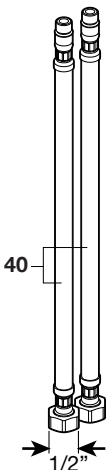

Roca

Ona

 P 	P bar	 MAX 10		
 P 	P bar	MIN 1  5 MAX	 3 2 	
  T	°C	 80 MAX.	 65 50 	
 Q (3 bar)	l/min	 5	 5	 20

2

A5A309E

A5A3A9E

A5A3C9E

1

2

3

A5A349E

4

A5A389E

A5A4A9E

A5A209E

A5A219E

100%

1 - AG02298..R	15 - AG0032300R	28 - A525024200
2 - AG02299..R	16 - AG0223600R	29 - A525005507 2 un
3 - AG0230000R	17 -	30 - A5B1107..0
4 - AG0223200R	18 - AG0223700R	31 - A525009800
5 - AG02233..R	19 - AG02287..R	32 - AG01167..R
6 - AG0223400R	20 - AG02166..R	33 - AG0216400R
7 - AG0122107R	21 - AG0126303R	34 - AG0116500R
8 - AG0008009R	22 - AG0110607R	35 - AG02302..R
9 - AG0103808R	23 - A525087203	36 - AG0230300R
10 - AG00753..R	24 - AG01168..R 2 un	37 - AG02304..R
11 - AG00962..R	25 - AG0103908R 2 un	38 - AG02305..R
12 -	26 - AG0126203R 2 un	39 - AG02306..R
13 - AG0230700R	- A525005200 cromado	40 - AG0223800R
14 - AG02301..R	27 - AG02131..R	41 - AG0244500R