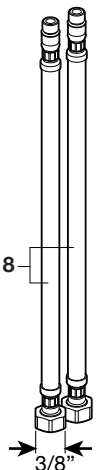

Roca

Ona

 P 	P bar	 MAX 10		
 P 	P bar	MIN 1  5 MAX	 3 2 	
  T	°C	 80 MAX.	 65 50 	
 Q (3 bar)	l/min	 5	 5	 20

2

A5A309E

A5A3A9E

A5A3C9E

1

2

3

A5A349E

4

A5A389E

A5A4A9E

A5A209E

A5A219E

A5A019E

A5A029E

A5A019E

7

A5E3501

+

A5A359E

0%

100%

1 - AG02298..R	15 - AG0032300R	28 - A525024200
2 - AG02299..R	16 - AG0223600R	29 - A525005507 2 un
3 - AG0230000R	17 -	30 - A5B1107..0
4 - AG0223200R	18 - AG0223700R	31 - A525009800
5 - AG02233..R	19 - AG02287..R	32 - AG01167..R
6 - AG0223400R	20 - AG02166..R	33 - AG0216400R
7 - AG0122107R	21 - AG0126303R	34 - AG0116500R
8 - AG0008009R	22 - AG0110607R	35 - AG02302..R
9 - AG0103808R	23 - A525087203	36 - AG0230300R
10 - AG00753..R	24 - AG01168..R 2 un	37 - AG02304..R
11 - AG00962..R	25 - AG0103908R 2 un	38 - AG02305..R
12 -	26 - AG0126203R 2 un	39 - AG02306..R
13 - AG0230700R	- A525005200 cromado	40 - AG0223800R
14 - AG02301..R	27 - AG02131..R	41 - AG0244500R