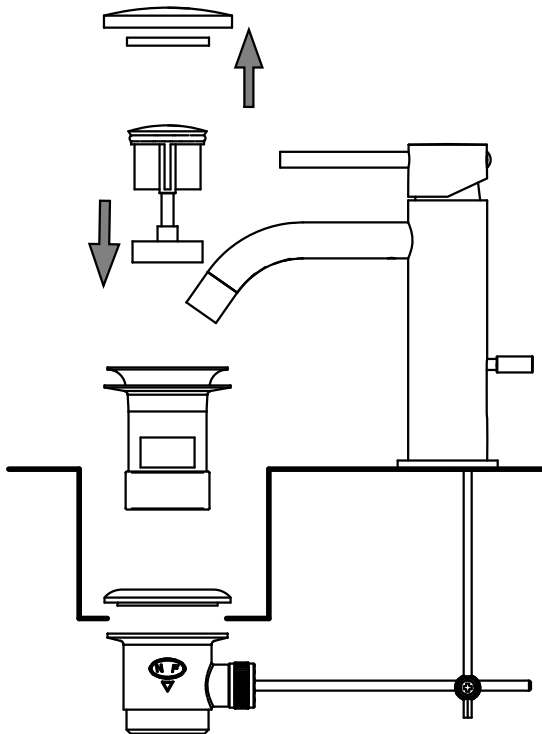

## Montaggio Assembly

$65 \pm 5^{\circ}\text{C}$

$15 \pm 5^{\circ}\text{C}$

MIN - MAX

OK

**2 a**

071  
081  
131

**b**

- 070
- 075
- 080
- 085
- 130
- 135

**3**

- 070
- 075
- 080
- 085
- 130
- 135

**4 a**

**b**

**c**

Manutenzione  
Service

**S a**

# Sostituzione Cartuccia How to replace Cartridge

071  
070  
075  
081  
080  
085  
131  
130  
135

**b**

Sostituzione Snodo 130  
How to replace Joint 135

131

**c**

Sostituzione Aeratore  
How to replace Aerator