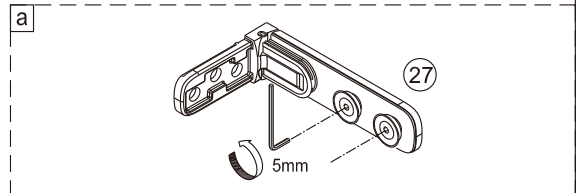

## SET A

1

Size	A(mm)
SATTGDO80CRT SATTGDO80CT	780
SATTGDO90CRT SATTGDO90CT	880
SATTGDO100CRT SATTGDO100CT	980

2

Poznámka: Vnitřní strana koutu  
- Easy Clean

Size	B(mm)
SATTGDNSTENA80CRT SATTGDNSTENA80CT	773~788
SATTGDNSTENA90CRT SATTGDNSTENA90CT	873~888
SATTGDNSTENA100CRT SATTGDNSTENA100CT	973~988

5

Poznámka: Vnitřní strana koutu  
- Easy Clean

**10**

**11**