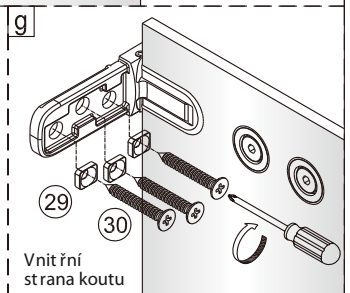

## SET A

1

Size	A(mm)
SATTGDO80CRT SATTGDO80CT	780
SATTGDO90CRT SATTGDO90CT	880
SATTGDO100CRT SATTGDO100CT	980

2

Poznámka: Vnitřní strana koutu  
- Easy Clean

Size	B(mm)
SATTGDNSTENA80CRT SATTGDNSTENA80CT	773~788
SATTGDNSTENA90CRT SATTGDNSTENA90CT	873~888
SATTGDNSTENA100CRT SATTGDNSTENA100CT	973~988

5

Poznámka: Vnitřní strana koutu  
- Easy Clean

**10**

**11**