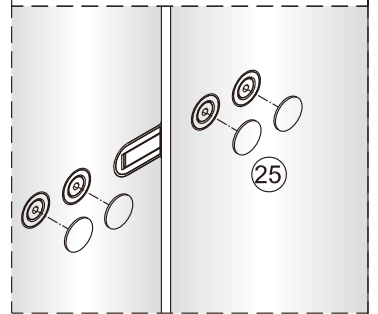

## 2

3

4

5

Odmastěte sklo přiloženým čistícím ubrouskem.

sloupněte  
oboustrannou  
lepící pásku

Odmastěte sklo přiloženým čistícím ubrouskem.

sloupněte  
oboustrannou  
lepící pásku

6

Poznámka: Vnitřní strana koutu  
- Easy Clean

7

Odmastěte sklo přiloženým  
čisticím ubrouskem.

8

9

10

11

sloupněte  
oboustrannou  
lepící pásku

12