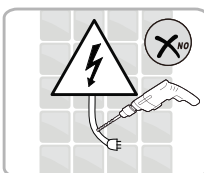

SET B

1

Size	A(mm)
SATTGDN80CRT SATTGDN80CT	775~790
SATTGDN90CRT SATTGDN90CT	875~890
SATTGDN100CRT SATTGDN100CT	975~990
SATTGDN120CRT SATTGDN120CT	1175~1190

Size	B(mm)
SATTGDNSTENA80CRT SATTGDNSTENA80CT	770~785
SATTGDNSTENA90CRT SATTGDNSTENA90CT	870~885
SATTGDNSTENA100CRT SATTGDNSTENA100CT	970~985