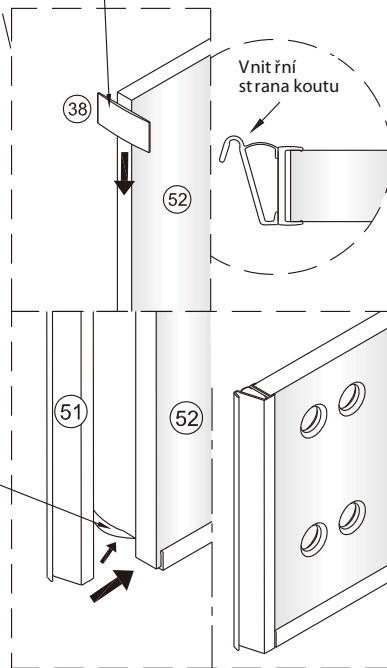

## SET A

1

Size	A(mm)
SATTGDO80CRT SATTGDO80CT	780
SATTGDO90CRT SATTGDO90CT	880
SATTGDO100CRT SATTGDO100CT	980

2

Poznámka: Vnitřní strana koutu  
- Easy Clean

Size	B(mm)
SATTGDNSTENA80CRT SATTGDNSTENA80CT	773~788
SATTGDNSTENA90CRT SATTGDNSTENA90CT	873~888
SATTGDNSTENA100CRT SATTGDNSTENA100CT	973~988

## 1

Size	A(mm)
SATTGDN80CRT SATTGDN80CT	775~790
SATTGDN90CRT SATTGDN90CT	875~890
SATTGDN100CRT SATTGDN100CT	975~990
SATTGDN120CRT SATTGDN120CT	1175~1190

Size	B(mm)
SATTGDNSTENA80CRT SATTGDNSTENA80CT	770~785
SATTGDNSTENA90CRT SATTGDNSTENA90CT	870~885
SATTGDNSTENA100CRT SATTGDNSTENA100CT	970~985

## 2

3

4

5

Odmastěte sklo přiloženým čistícím ubrouskem.

sloupněte  
oboustrannou  
lepící pásku

Odmastěte sklo přiloženým čistícím ubrouskem.

sloupněte  
oboustrannou  
lepící pásku