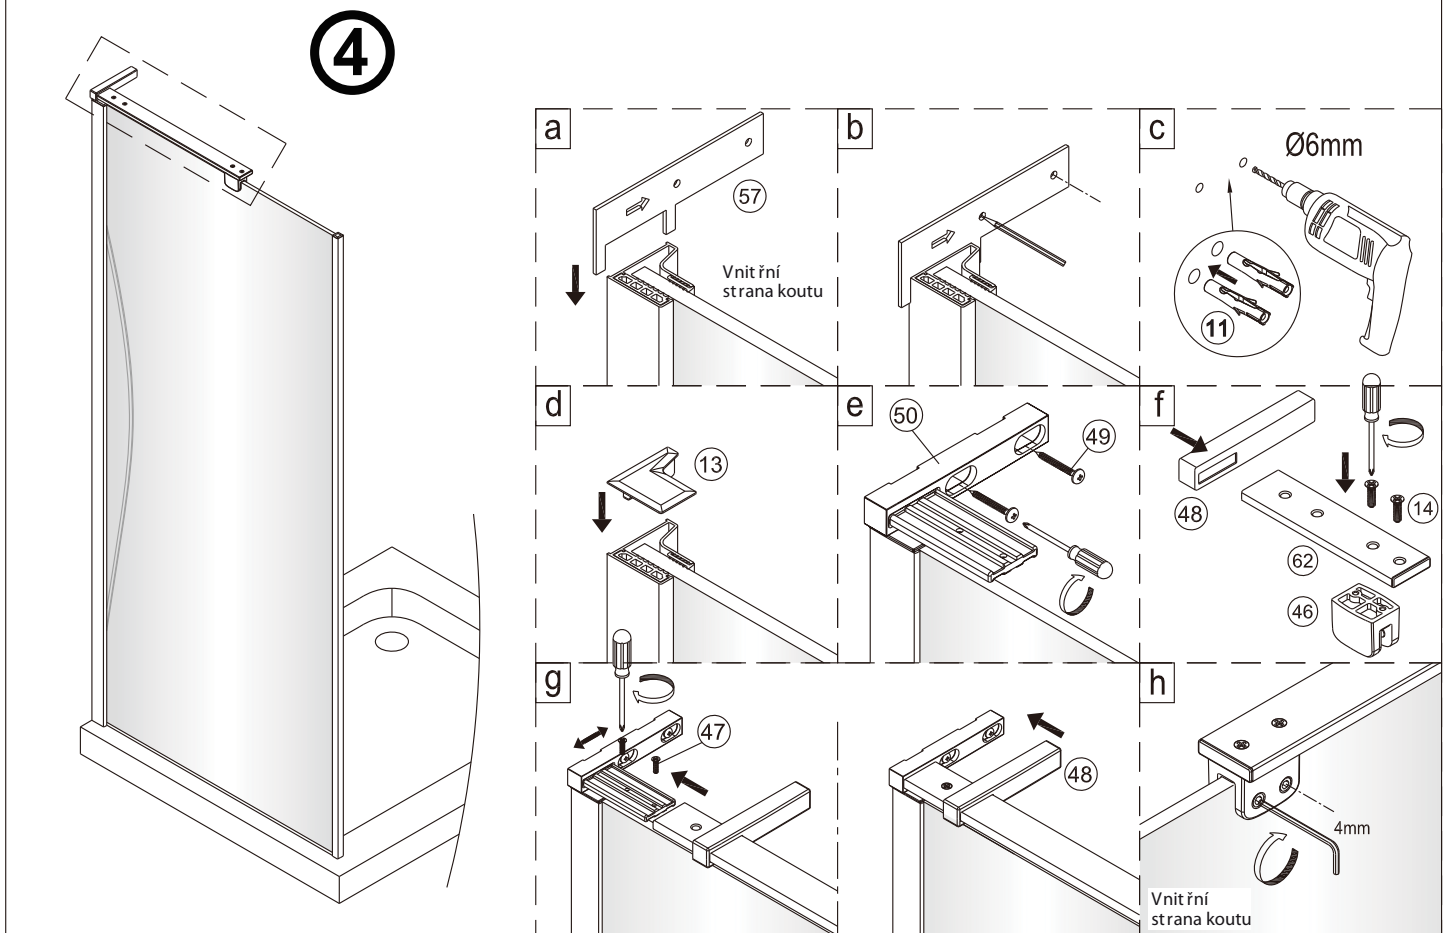

## SET A

1

Size	A(mm)
SATTGDO80CRT SATTGDO80CT	780
SATTGDO90CRT SATTGDO90CT	880
SATTGDO100CRT SATTGDO100CT	980

2

Poznámka: Vnitřní strana koutu  
- Easy Clean

Size	B(mm)
SATTGDNSTENA80CRT SATTGDNSTENA80CT	773~788
SATTGDNSTENA90CRT SATTGDNSTENA90CT	873~888
SATTGDNSTENA100CRT SATTGDNSTENA100CT	973~988

5

Poznámka: Vnitřní strana koutu  
- Easy Clean

**10**

**11**