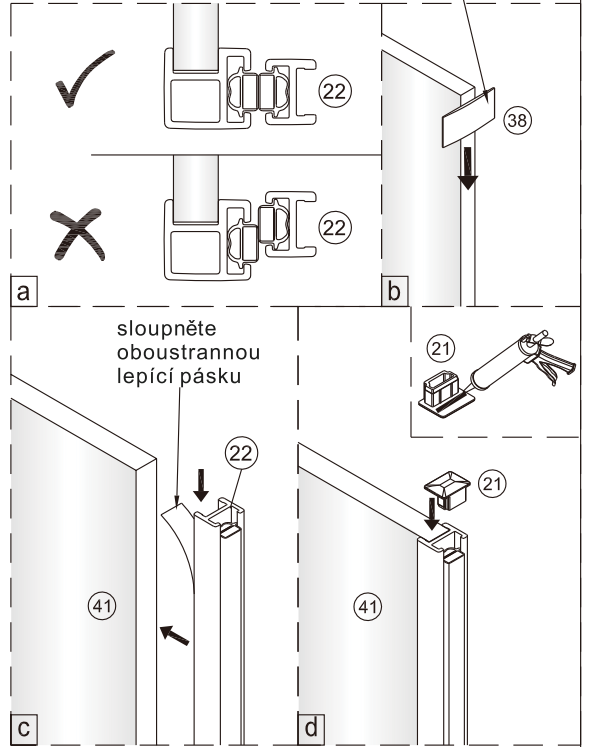

6

Poznámka: Vnitřní strana koutu  
- Easy Clean

7

Odmastěte sklo přiloženým  
čisticím ubrouskem.

8

9

10

11

sloupněte  
oboustrannou  
lepící pásku

12