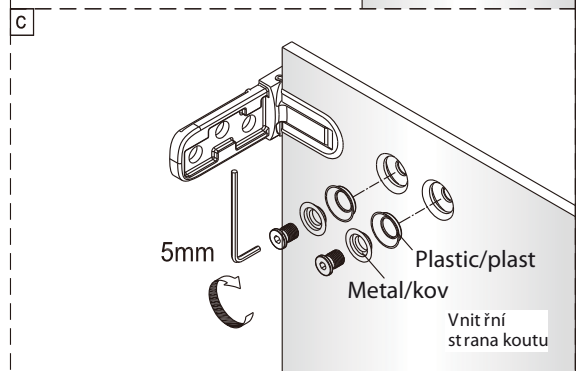

## SET A

1

Size	A(mm)
SATTGDO80CRT SATTGDO80CT	780
SATTGDO90CRT SATTGDO90CT	880
SATTGDO100CRT SATTGDO100CT	980

2

Poznámka: Vnitřní strana koutu  
- Easy Clean

Size	B(mm)
SATTGDNSTENA80CRT SATTGDNSTENA80CT	773~788
SATTGDNSTENA90CRT SATTGDNSTENA90CT	873~888
SATTGDNSTENA100CRT SATTGDNSTENA100CT	973~988

5

Poznámka: Vnitřní strana koutu  
- Easy Clean

**10**

**11**