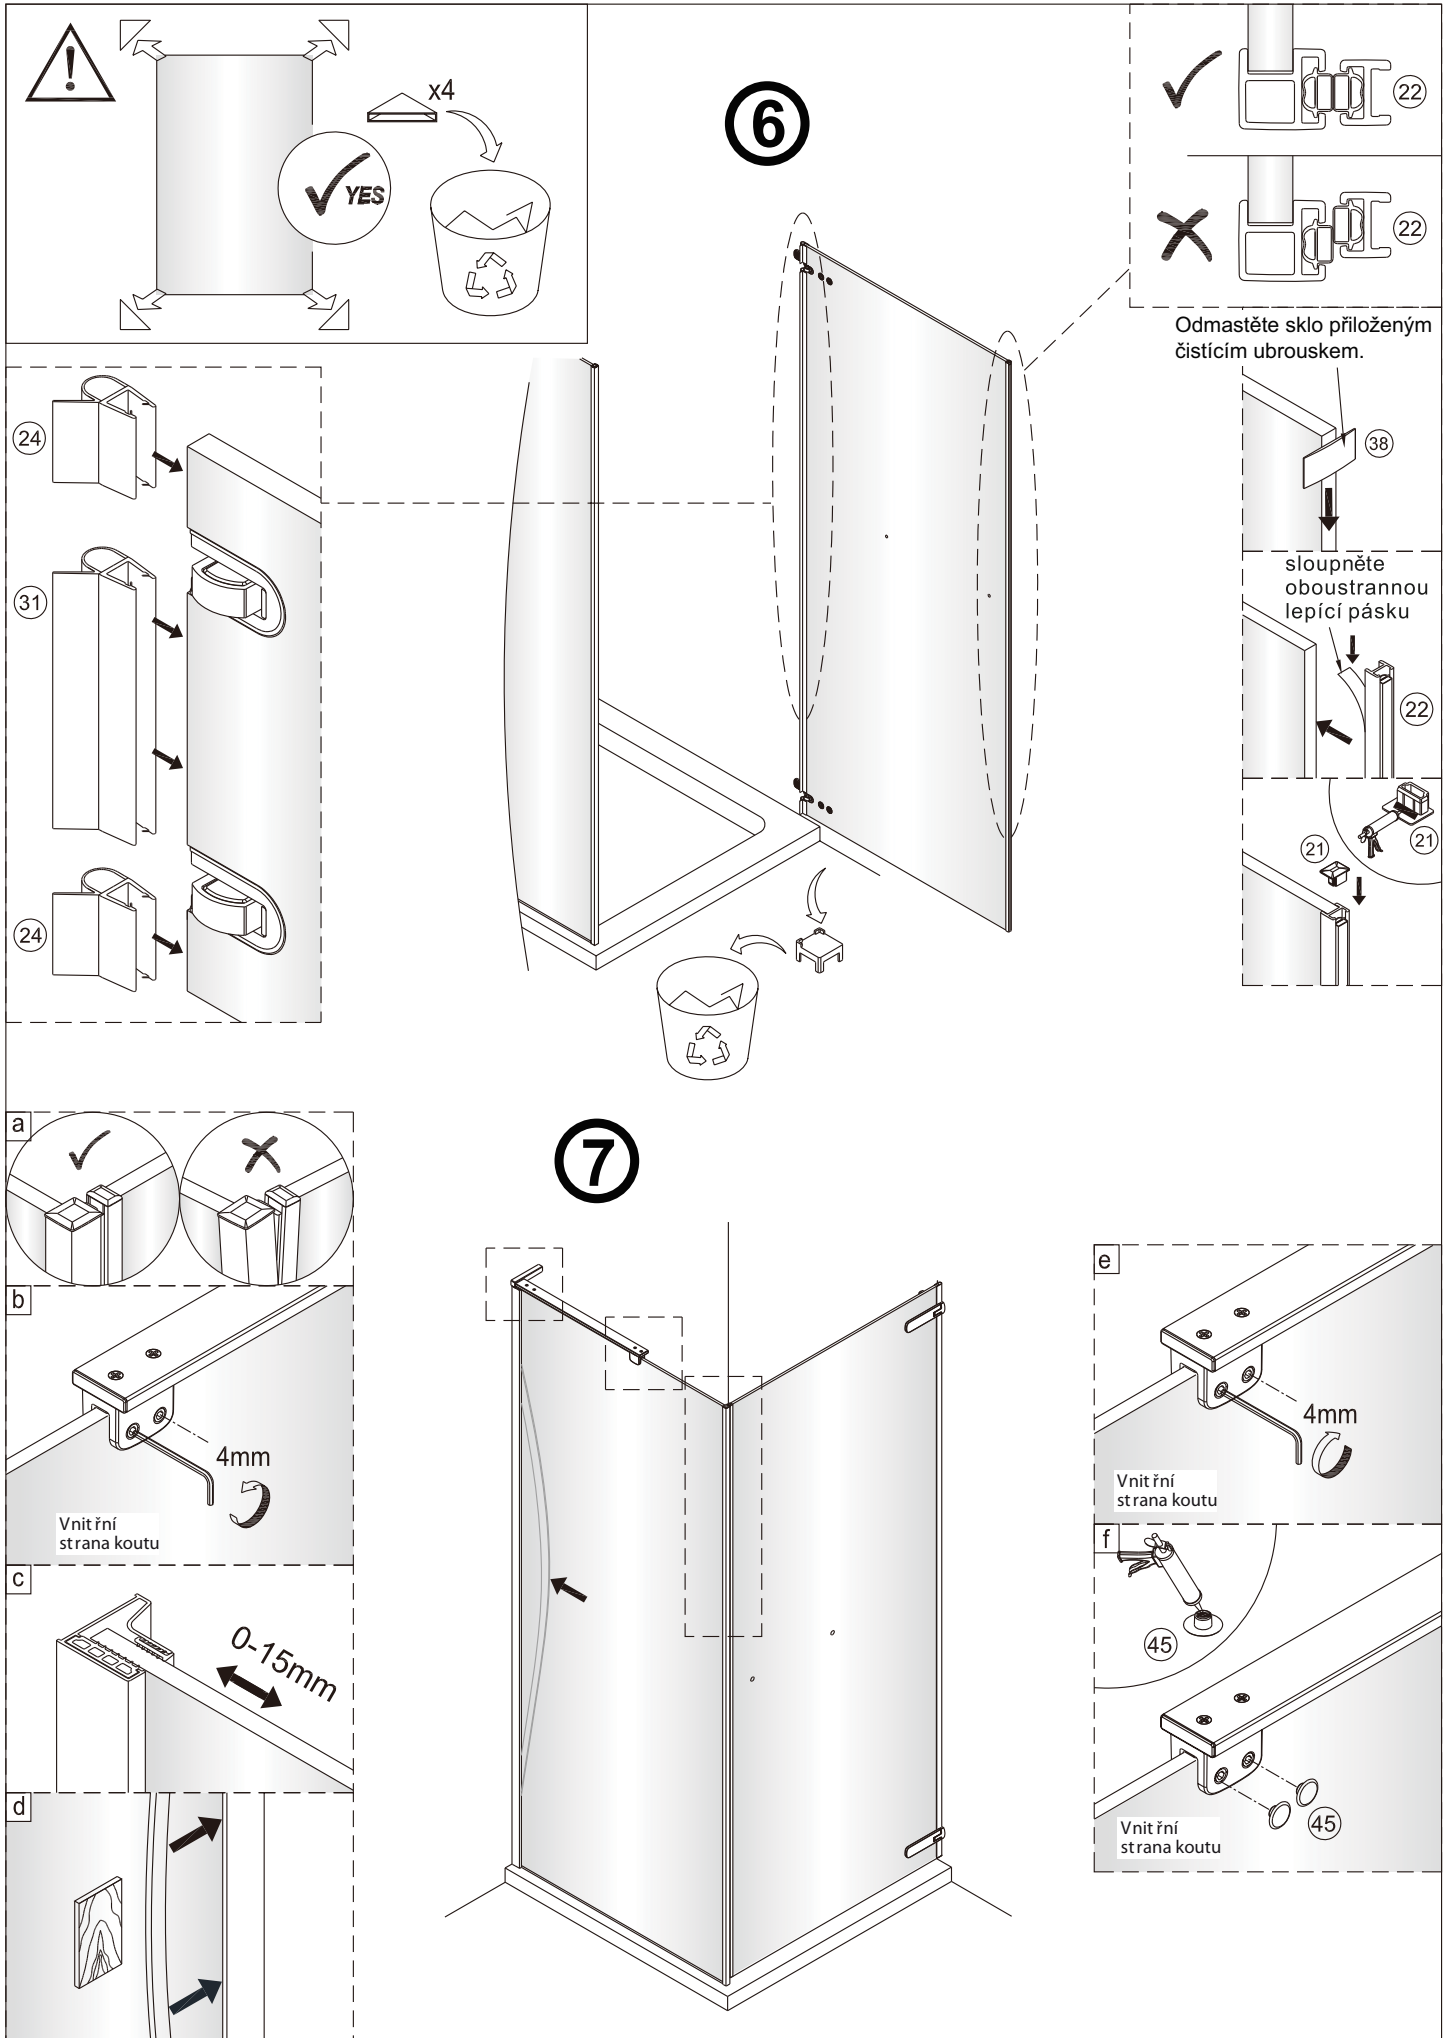

## SET A

1

Size	A(mm)
SATTGDO80CRT SATTGDO80CT	780
SATTGDO90CRT SATTGDO90CT	880
SATTGDO100CRT SATTGDO100CT	980

2

Poznámka: Vnitřní strana koutu  
- Easy Clean

Size	B(mm)
SATTGDNSTENA80CRT SATTGDNSTENA80CT	773~788
SATTGDNSTENA90CRT SATTGDNSTENA90CT	873~888
SATTGDNSTENA100CRT SATTGDNSTENA100CT	973~988

5

Poznámka: Vnitřní strana koutu  
- Easy Clean

**10**

**11**