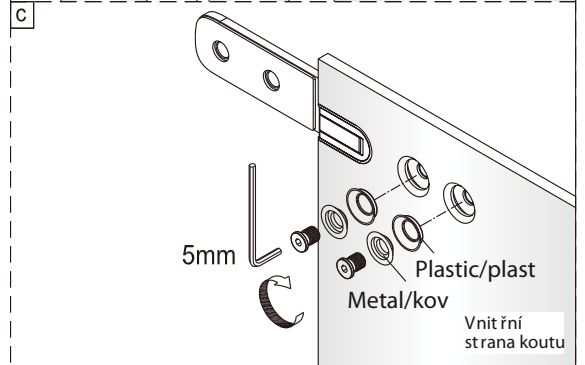

Poznámka: Vnitřní strana koutu
- Easy Clean