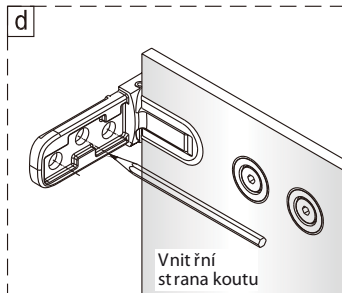

## SET A

1

Size	A(mm)
SATTGDO80CRT SATTGDO80CT	780
SATTGDO90CRT SATTGDO90CT	880
SATTGDO100CRT SATTGDO100CT	980

2

Poznámka: Vnitřní strana koutu  
- Easy Clean

Size	B(mm)
SATTGDNSTENA80CRT SATTGDNSTENA80CT	773~788
SATTGDNSTENA90CRT SATTGDNSTENA90CT	873~888
SATTGDNSTENA100CRT SATTGDNSTENA100CT	973~988

5

Poznámka: Vnitřní strana koutu  
- Easy Clean

**10**

**11**