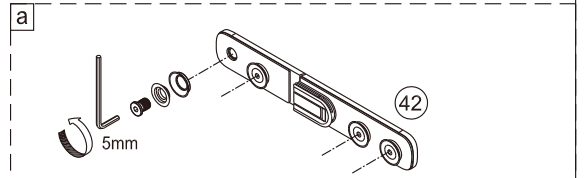

Poznámka: Vnitřní strana koutu
- Easy Clean