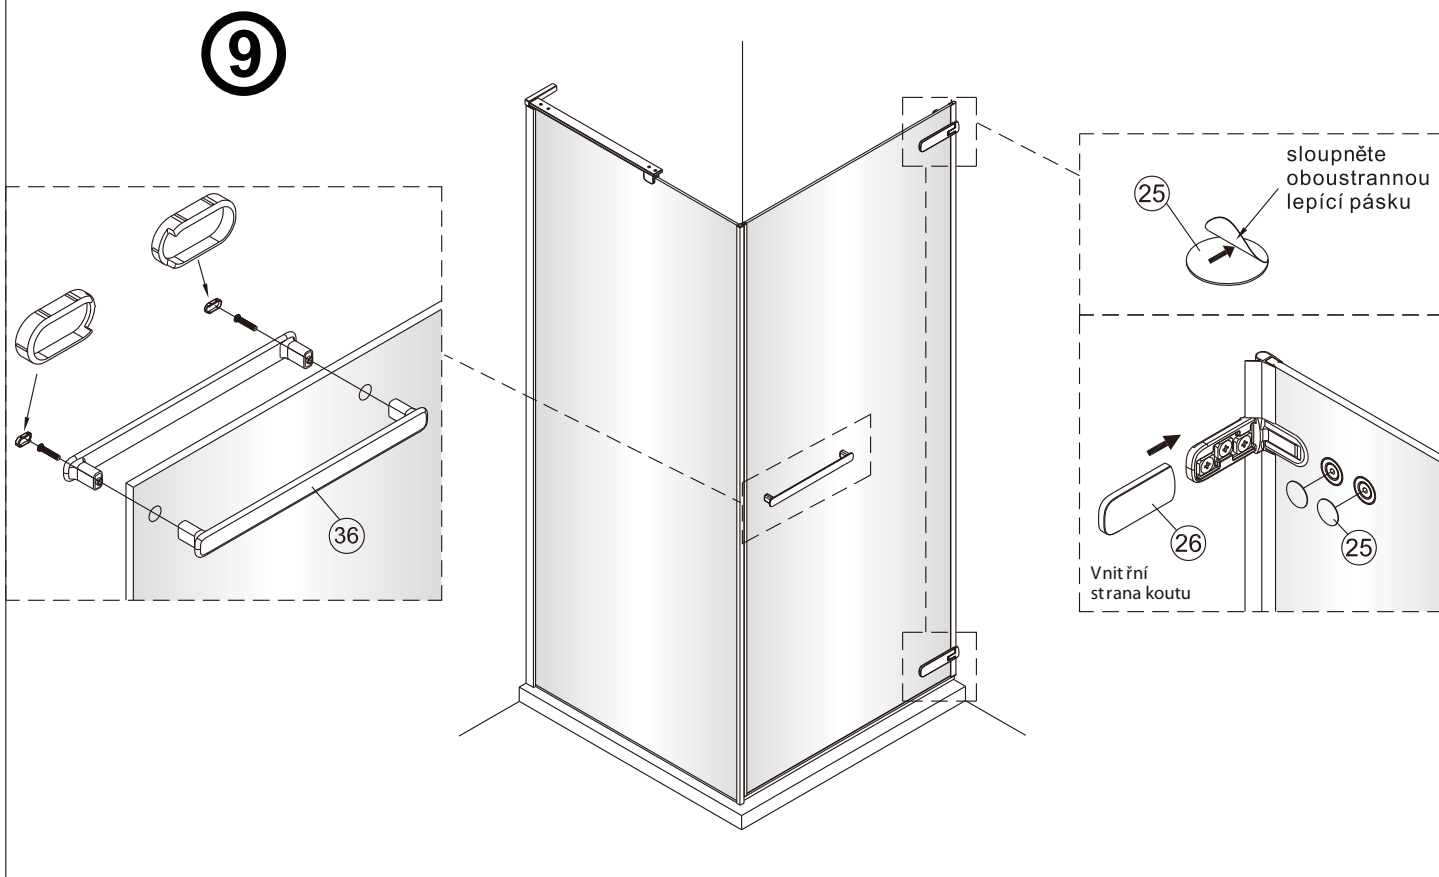

## SET A

1

Size	A(mm)
SATTGDO80CRT SATTGDO80CT	780
SATTGDO90CRT SATTGDO90CT	880
SATTGDO100CRT SATTGDO100CT	980

2

Poznámka: Vnitřní strana koutu  
- Easy Clean

Size	B(mm)
SATTGDNSTENA80CRT SATTGDNSTENA80CT	773~788
SATTGDNSTENA90CRT SATTGDNSTENA90CT	873~888
SATTGDNSTENA100CRT SATTGDNSTENA100CT	973~988

5

Poznámka: Vnitřní strana koutu  
- Easy Clean

**10**

**11**