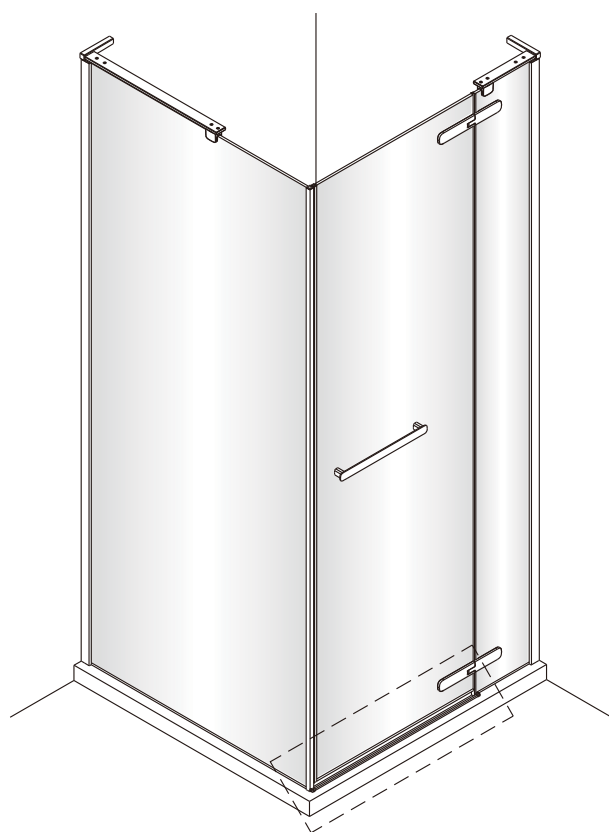

6

Poznámka: Vnitřní strana koutu  
- Easy Clean

7

Odmastěte sklo přiloženým  
čisticím ubrouskem.

8

9

10

11