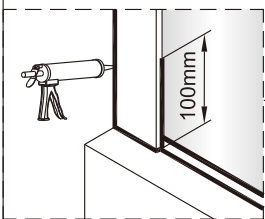

## SET A

1

Size	A(mm)
SATTGDO80CRT SATTGDO80CT	780
SATTGDO90CRT SATTGDO90CT	880
SATTGDO100CRT SATTGDO100CT	980

2

Poznámka: Vnitřní strana koutu  
- Easy Clean

Size	B(mm)
SATTGDNSTENA80CRT SATTGDNSTENA80CT	773~788
SATTGDNSTENA90CRT SATTGDNSTENA90CT	873~888
SATTGDNSTENA100CRT SATTGDNSTENA100CT	973~988

5

Poznámka: Vnitřní strana koutu  
- Easy Clean

**10**

**11**