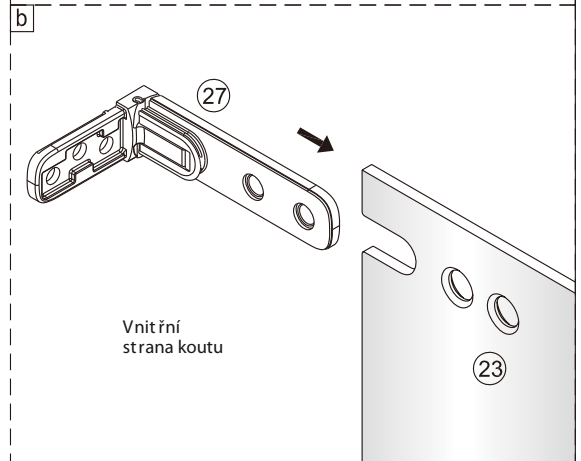

## SET A

1

Size	A(mm)
SATTGDO80CRT SATTGDO80CT	780
SATTGDO90CRT SATTGDO90CT	880
SATTGDO100CRT SATTGDO100CT	980

2

Poznámka: Vnitřní strana koutu  
- Easy Clean

Size	B(mm)
SATTGDNSTENA80CRT SATTGDNSTENA80CT	773~788
SATTGDNSTENA90CRT SATTGDNSTENA90CT	873~888
SATTGDNSTENA100CRT SATTGDNSTENA100CT	973~988

5

Poznámka: Vnitřní strana koutu  
- Easy Clean

**10**

**11**