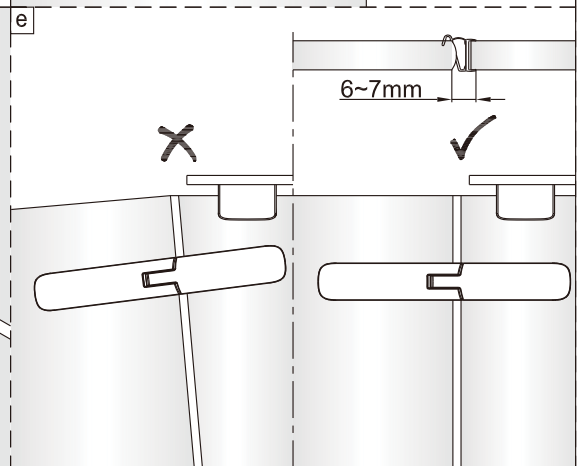

Poznámka: Vnitřní strana koutu
- Easy Clean