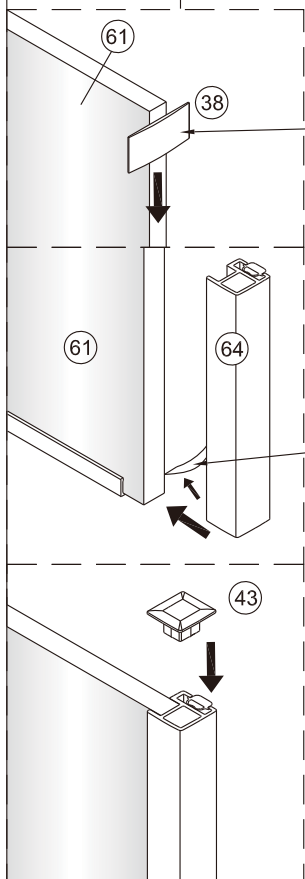

## SET A

1

Size	A(mm)
SATTGDO80CRT SATTGDO80CT	780
SATTGDO90CRT SATTGDO90CT	880
SATTGDO100CRT SATTGDO100CT	980

2

Poznámka: Vnitřní strana koutu  
- Easy Clean

Size	B(mm)
SATTGDNSTENA80CRT SATTGDNSTENA80CT	773~788
SATTGDNSTENA90CRT SATTGDNSTENA90CT	873~888
SATTGDNSTENA100CRT SATTGDNSTENA100CT	973~988

## 1

Size	A(mm)
SATTGDN80CRT SATTGDN80CT	775~790
SATTGDN90CRT SATTGDN90CT	875~890
SATTGDN100CRT SATTGDN100CT	975~990
SATTGDN120CRT SATTGDN120CT	1175~1190

Size	B(mm)
SATTGDNSTENA80CRT SATTGDNSTENA80CT	770~785
SATTGDNSTENA90CRT SATTGDNSTENA90CT	870~885
SATTGDNSTENA100CRT SATTGDNSTENA100CT	970~985

## 2

3

4

5

Odmastěte sklo přiloženým čistícím ubrouskem.

sloupněte  
oboustrannou  
lepící pásku

Odmastěte sklo přiloženým čistícím ubrouskem.

sloupněte  
oboustrannou  
lepící pásku