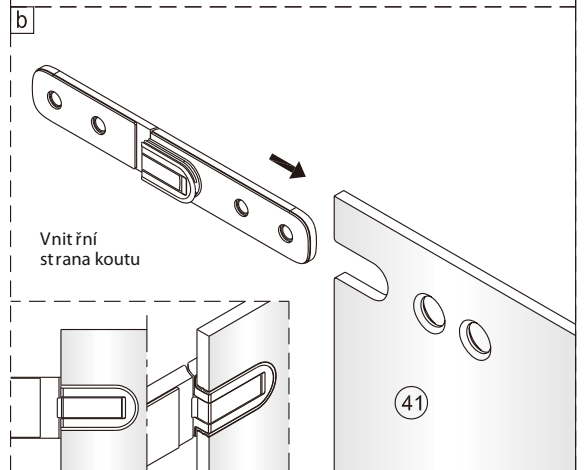

## 1

Size	A(mm)
SATTGDN80CRT SATTGDN80CT	775~790
SATTGDN90CRT SATTGDN90CT	875~890
SATTGDN100CRT SATTGDN100CT	975~990
SATTGDN120CRT SATTGDN120CT	1175~1190

Size	B(mm)
SATTGDNSTENA80CRT SATTGDNSTENA80CT	770~785
SATTGDNSTENA90CRT SATTGDNSTENA90CT	870~885
SATTGDNSTENA100CRT SATTGDNSTENA100CT	970~985

Poznámka: Vnitřní strana koutu  
- Easy Clean

## 2

3

4

5

Odmastěte sklo přiloženým čistícím ubrouskem.

sloupněte  
oboustrannou  
lepící pásku

Odmastěte sklo přiloženým čistícím ubrouskem.

sloupněte  
oboustrannou  
lepící pásku

6

Poznámka: Vnitřní strana koutu  
- Easy Clean

7

Odmastěte sklo přiloženým  
čisticím ubrouskem.

8

9

10

11