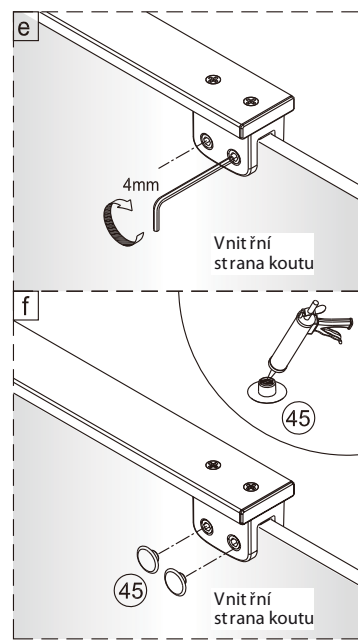

## 1

Size	A(mm)
SATTGDN80CRT SATTGDN80CT	775~790
SATTGDN90CRT SATTGDN90CT	875~890
SATTGDN100CRT SATTGDN100CT	975~990
SATTGDN120CRT SATTGDN120CT	1175~1190

Size	B(mm)
SATTGDNSTENA80CRT SATTGDNSTENA80CT	770~785
SATTGDNSTENA90CRT SATTGDNSTENA90CT	870~885
SATTGDNSTENA100CRT SATTGDNSTENA100CT	970~985

6

Poznámka: Vnitřní strana koutu  
- Easy Clean

7

Odmastěte sklo přiloženým  
čisticím ubrouskem.

8

9

10

11

sloupněte  
oboustrannou  
lepící pásku

12