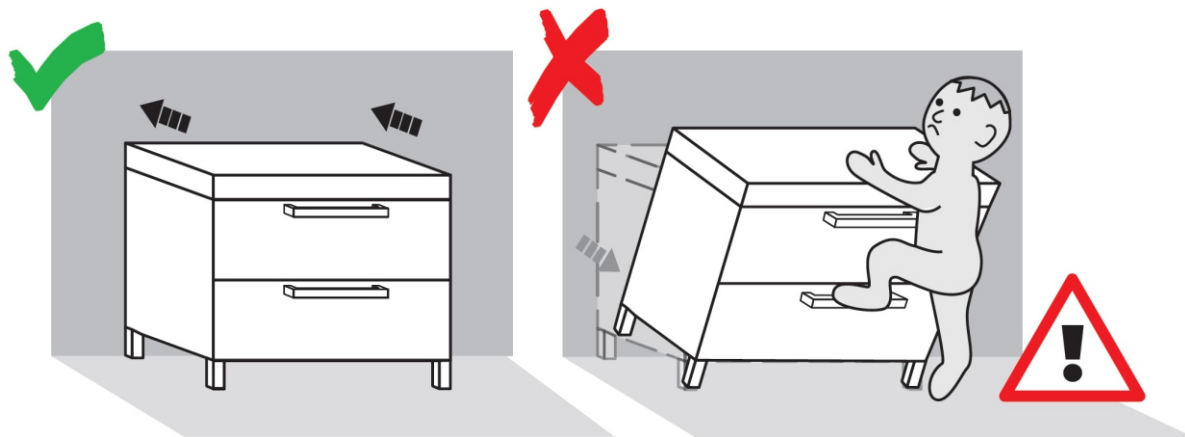

M.

N. - případná demontáž

Montážní návod/Montážný návod  
Installation manual/Инструкция по монтажу

 NATUREL®

VARIO75Z\*

P - 6x80

4x

Q - 8x80