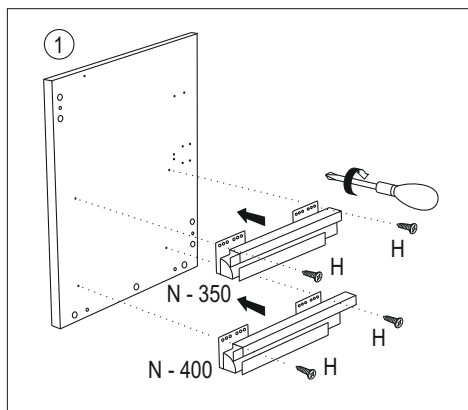

Montážní návod/Montážný návod Installation manual/Инструкция по монтажу

N
NATUREL®

VARIO75Z*

A1.