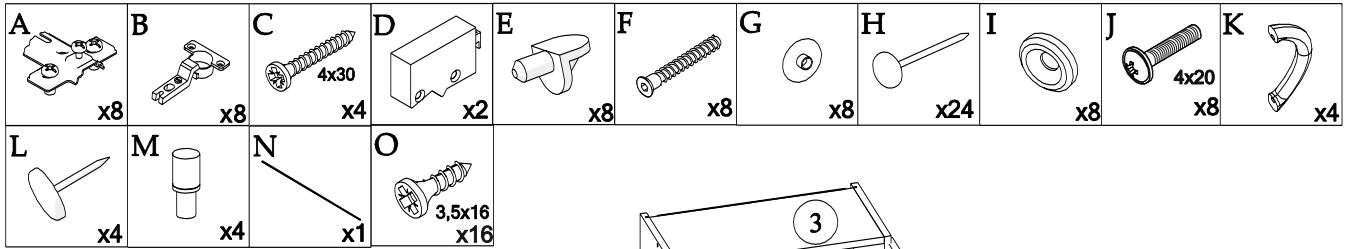

Instalační návod
Inštalacný návod
Mounting Instruction
Montageanleitung
Інструкція по установке

INCA50

1	x1	1800x255x16
2	x1	1800x255x16
3	x4	468x235x16
4	x2	468x212x16
5	x2	705x230x16
6	x2	705x230x16
7	x1	1719x240x3
8	x1	1719x240x3
		Σ=14