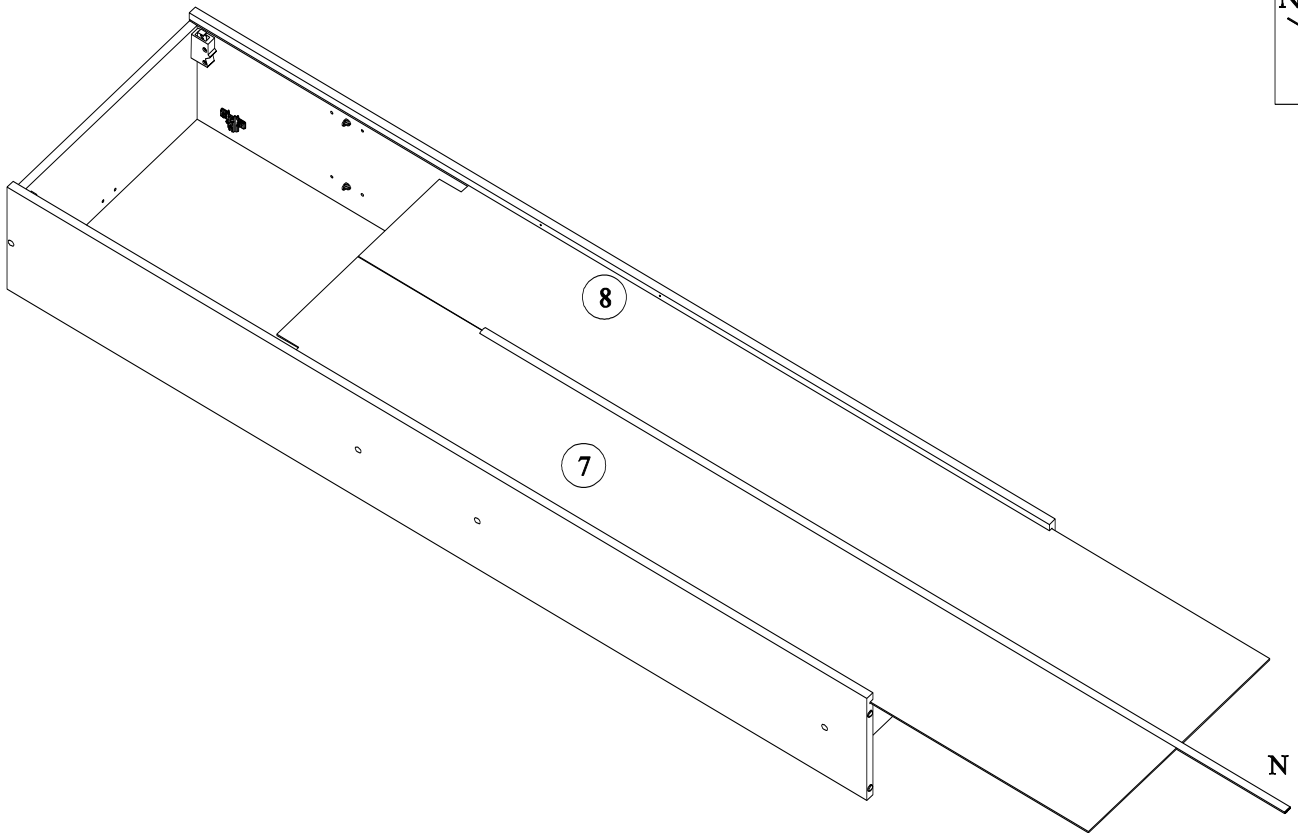

Instalační návod
Inštalacný návod
Mounting Instruction
Montageanleitung
Інструкція по установке

INCA50

1	x1	1800x255x16
2	x1	1800x255x16
3	x4	468x235x16
4	x2	468x212x16
5	x2	705x230x16
6	x2	705x230x16
7	x1	1719x240x3
8	x1	1719x240x3
		Σ=14

1

x2

2

3

4

5

6

7

8

x2

9

10

11

12