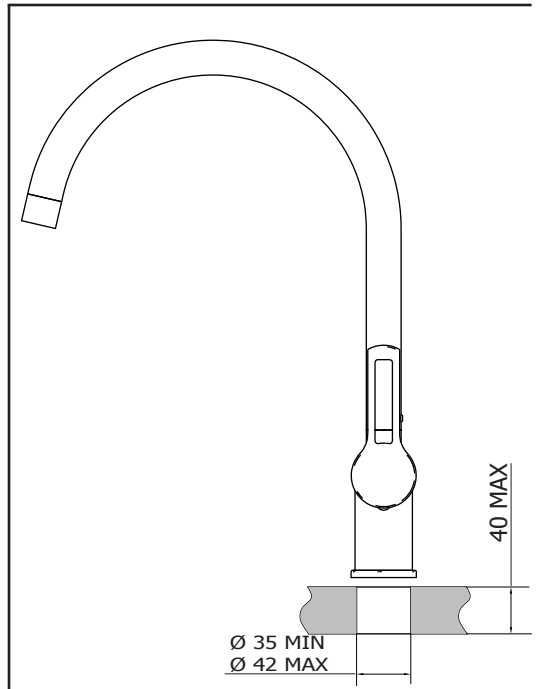

RINGO / WEST

RIN 180.. WS 180..

RIN 980.. WS 980..

RIN 184.. WS 184..

RIN 185.. WS 185..

RIN 285.. WS 285..

1

Montaggio Assembly

$65 \pm 5^{\circ}\text{C}$

$15 \pm 5^{\circ}\text{C}$

MIN - MAX

OK

2 a

180 980 184 185 285

b

184

C

180 980 184 185 285

G 3/8"

Ø 35 MIN
Ø 42 MAX

40 MAX

Funzionamento
Working

185 285

285

d

180
980
184

e

Sostituzione Canna
How to replace Spout