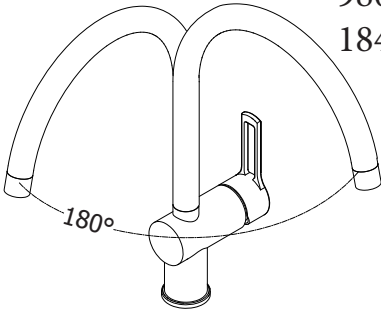

Funzionamento
Working

185 285

285

180
980
184

185
285