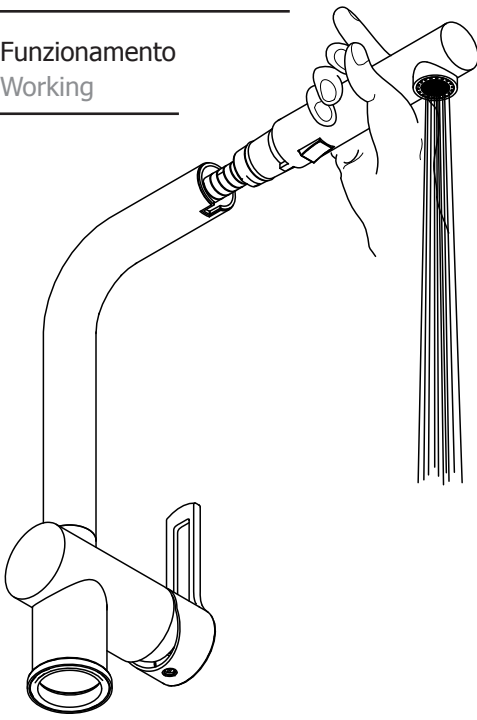

C

180 980 184 185 285

G 3/8"

Ø 35 MIN
Ø 42 MAX

40 MAX

Funzionamento
Working

185 285

285

d

180
980
184

e

Sostituzione Canna
How to replace Spout