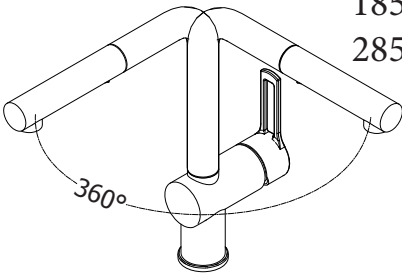

Funzionamento
Working

185 285

285

180
980
184

185
285