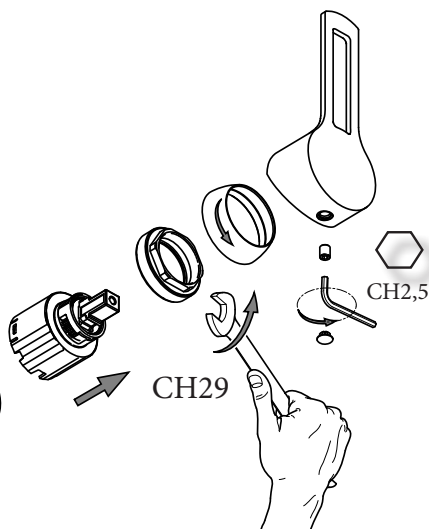

C

180 980 184 185 285

G 3/8"

Ø 35 MIN
Ø 42 MAX

40 MAX

Funzionamento
Working

185 285

285

180
980
184

185
285

M

Manutenzione
Service

S

Sostituzione Cartuccia
How to replace Cartridge

a

180 980 184 185 285

Sostituzione Aeratore
How to replace Aerator

180 980 184 185 285

b

184

c

Sostituzione Vitone
How to replace Ceramic Disc Valve

Sostituzione Flex Nylon e Doccetta
How to replace Flex Nylon and Hand Shower

185
285