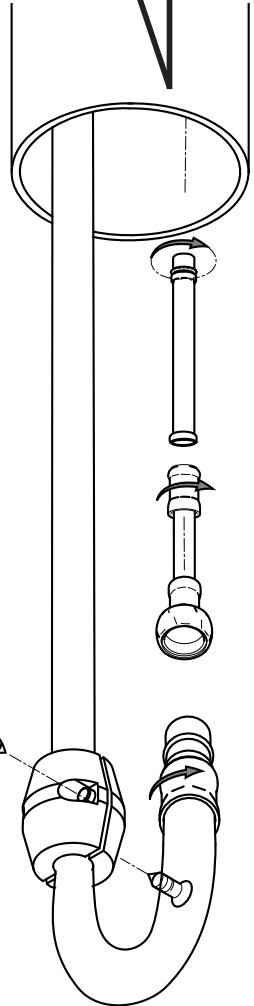

RINGO / WEST

RIN 180.. WS 180..

RIN 980.. WS 980..

RIN 184.. WS 184..

RIN 185.. WS 185..

RIN 285.. WS 285..

1

Montaggio Assembly

$65 \pm 5^{\circ}\text{C}$

$15 \pm 5^{\circ}\text{C}$

MIN - MAX

OK

2 a

180 980 184 185 285

b

184

C

180 980 184 185 285

G 3/8"

Ø 35 MIN
Ø 42 MAX

40 MAX

Funzionamento
Working

185 285

285

d

180
980
184

e

Sostituzione Canna
How to replace Spout