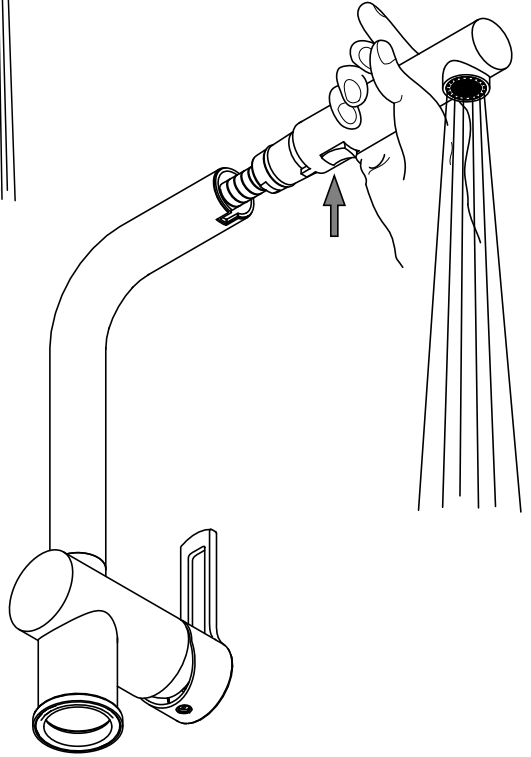

C

180 980 184 185 285

G 3/8"

Ø 35 MIN
Ø 42 MAX

40 MAX

Funzionamento
Working

185 285

285

d

180
980
184

e

Sostituzione Canna
How to replace Spout