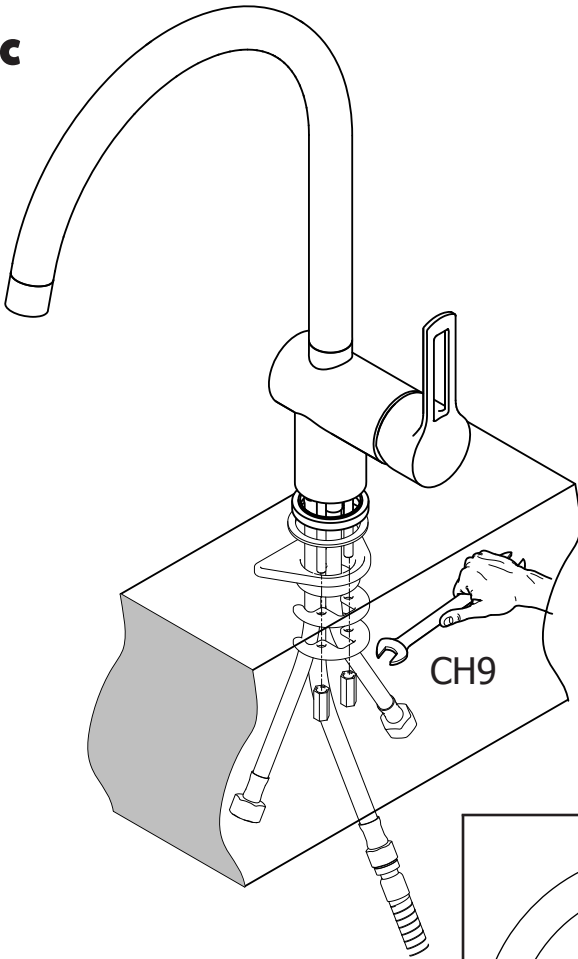

C

180 980 184 185 285

G 3/8"

Ø 35 MIN
Ø 42 MAX

40 MAX

Funzionamento
Working

185 285

285