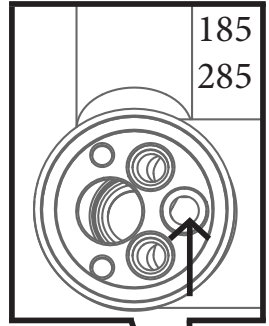

$65 \pm 5^{\circ}\text{C}$

$15 \pm 5^{\circ}\text{C}$

MIN - MAX

OK

2 a

180 980 184 185 285

b

184

C

180 980 184 185 285

G 3/8"

Ø 35 MIN
Ø 42 MAX

40 MAX

Funzionamento
Working

185 285

285