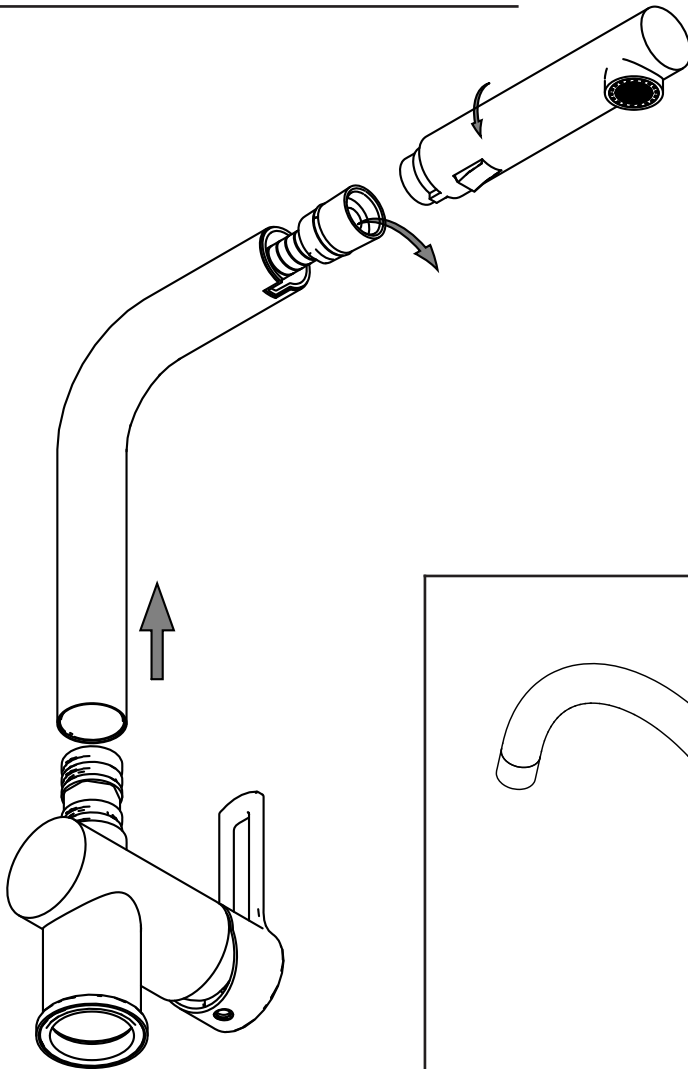

C

180 980 184 185 285

G 3/8"

Ø 35 MIN
Ø 42 MAX

40 MAX

Funzionamento
Working

185 285

285

Sostituzione Aeratore
How to replace Aerator

180 980 184 185 285

b

184

c

Sostituzione Vitone
How to replace Ceramic Disc Valve

Sostituzione Flex Nylon e Doccetta
How to replace Flex Nylon and Hand Shower

185
285

d

180
980
184

e

Sostituzione Canna
How to replace Spout