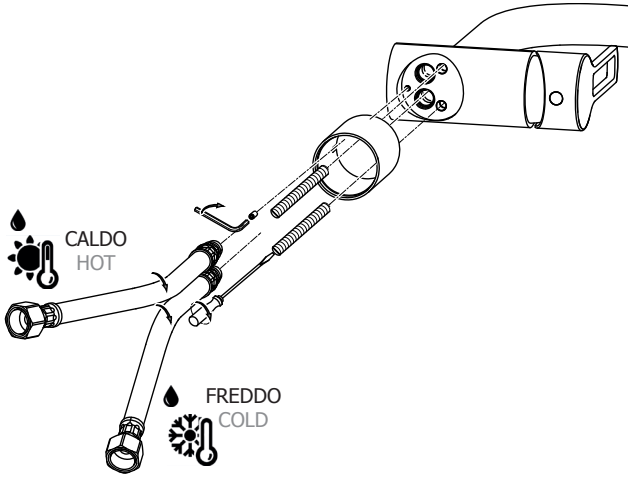

RINGO / WEST

RIN 180.. WS 180..

RIN 980.. WS 980..

RIN 184.. WS 184..

RIN 185.. WS 185..

RIN 285.. WS 285..

1

Montaggio Assembly

$65 \pm 5^{\circ}\text{C}$

$15 \pm 5^{\circ}\text{C}$

MIN - MAX

OK

2 a

180 980 184 185 285

b

184

C

180 980 184 185 285

G 3/8"

Ø 35 MIN
Ø 42 MAX

40 MAX

Funzionamento
Working

185 285

285