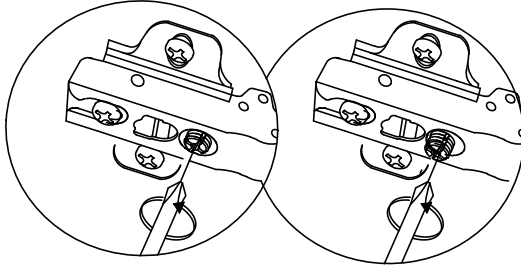

ELSA35EB

1

20mm

M4.2x50

SIKO KOUPELNY a.s.
Skorkovská 1310, 198 00 Praha 9
IČ: 26065801