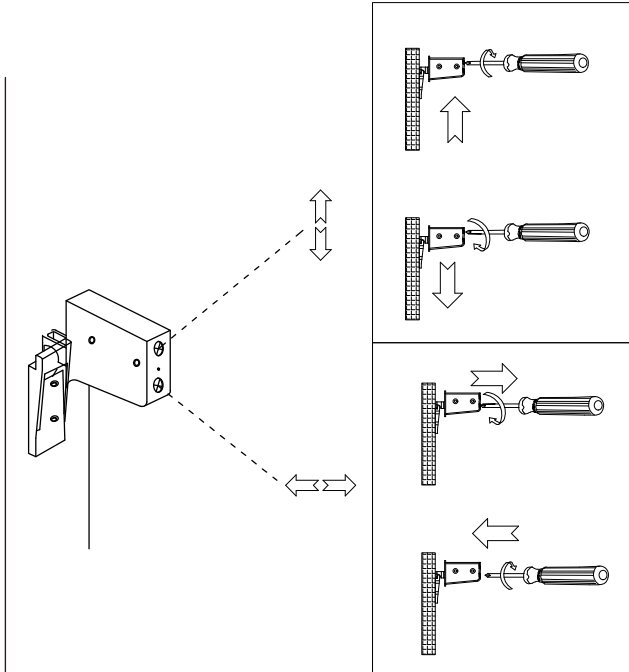

ELSA35EB

1

20mm

M4.2x50

SIKO KOUPELNY a.s.
Skorkovská 1310, 198 00 Praha 9
IČ: 26065801