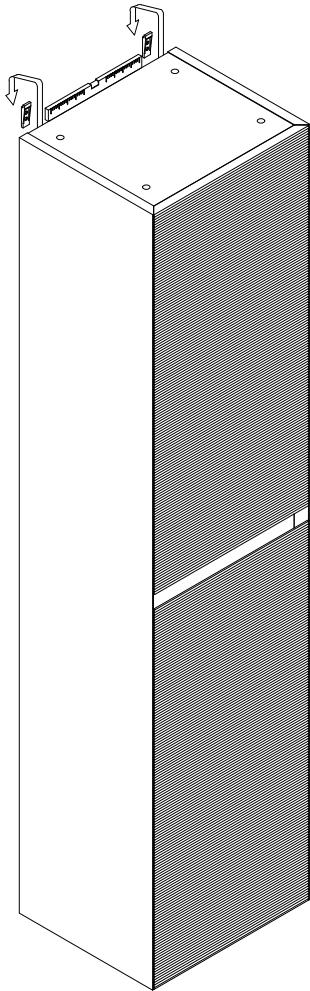

ELSA35EB

1

20mm

M4.2x50

SIKO KOUPELNY a.s.
Skorkovská 1310, 198 00 Praha 9
IČ: 26065801