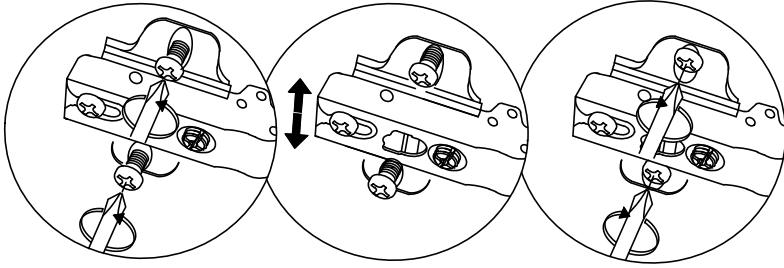

ELSA35EB

1

20mm

M4.2x50

SIKO KOUPELNY a.s.
Skorkovská 1310, 198 00 Praha 9
IČ: 26065801