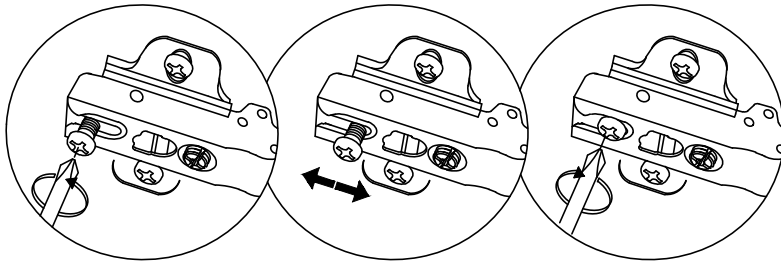

ELSA35EB

1

20mm

M4.2x50

SIKO KOUPELNY a.s.
Skorkovská 1310, 198 00 Praha 9
IČ: 26065801