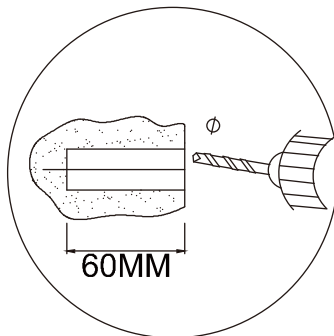

ELSA35EB

1

20mm

M4.2x50

SIKO KOUPELNY a.s.
Skorkovská 1310, 198 00 Praha 9
IČ: 26065801