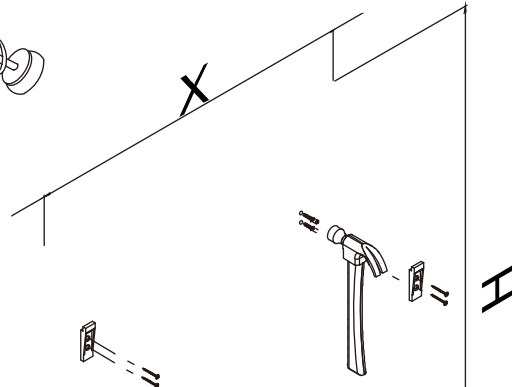

ELSA35EB

1

20mm

M4.2x50

SIKO KOUPELNY a.s.
Skorkovská 1310, 198 00 Praha 9
IČ: 26065801