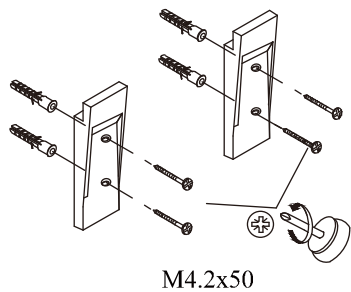

ELSA35EB

1

20mm

M4.2x50

SIKO KOUPELNY a.s.
Skorkovská 1310, 198 00 Praha 9
IČ: 26065801