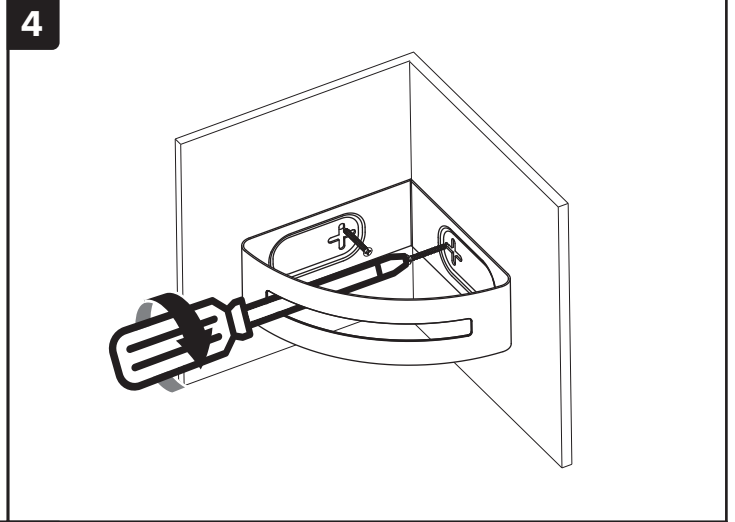

# Corner Shower Shelf

INSTALLATION GUIDE

SATDPOLROHCHB  
SATDPOLROHCHC  
SATDPOLROHMC

Swiss Aqua Technologies CZ s.r.o.  
Skorkovská 1310, Kyje, 198 00 Praha 9  
Czech Republic  
[www.swatec.ch](http://www.swatec.ch)