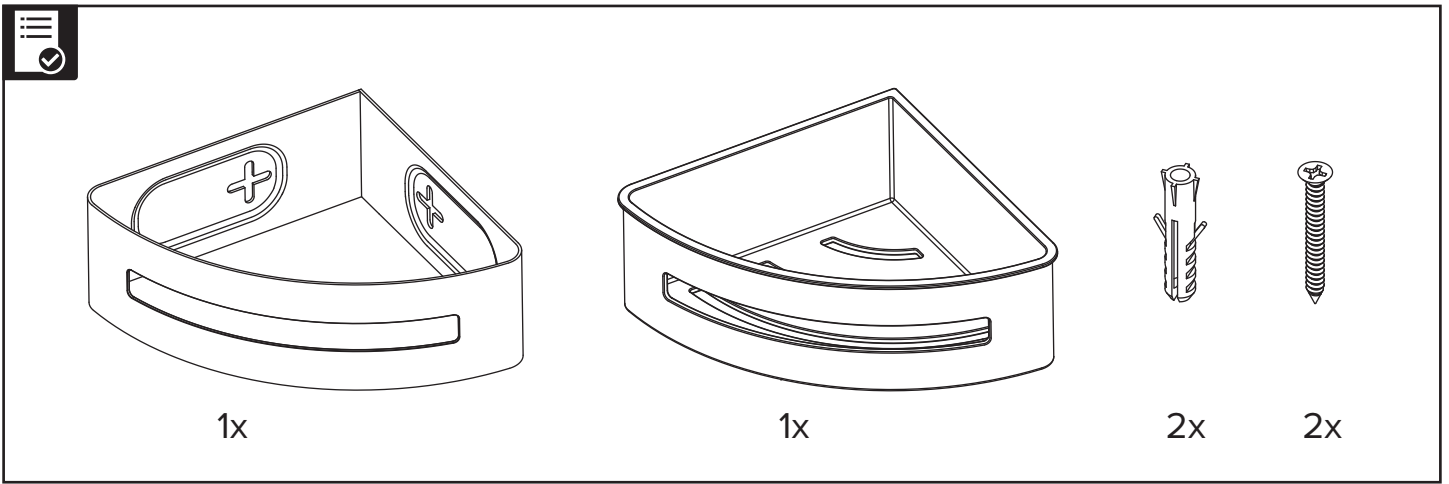

# Corner Shower Shelf

INSTALLATION GUIDE

SATDPOLROHCHB  
SATDPOLROHCHC  
SATDPOLROHMC

Swiss Aqua Technologies CZ s.r.o.  
Skorkovská 1310, Kyje, 198 00 Praha 9  
Czech Republic  
[www.swatec.ch](http://www.swatec.ch)