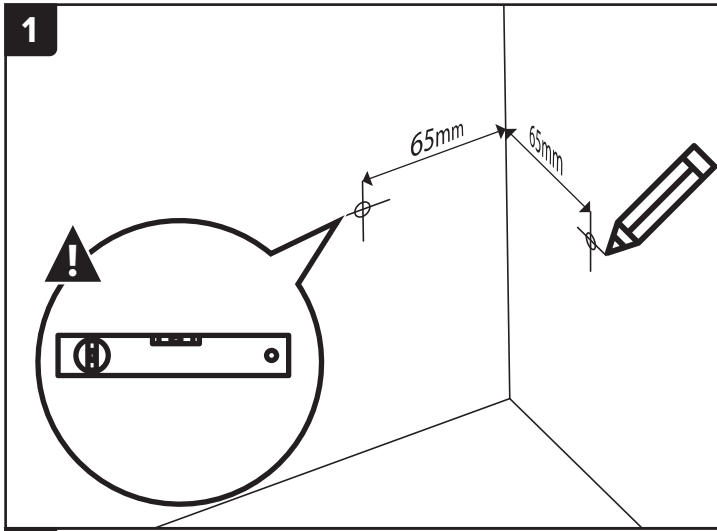

# Corner Shower Shelf

INSTALLATION GUIDE

SATDPOLROHCHB  
SATDPOLROHCHC  
SATDPOLROHMC

Swiss Aqua Technologies CZ s.r.o.  
Skorkovská 1310, Kyje, 198 00 Praha 9  
Czech Republic  
[www.swatec.ch](http://www.swatec.ch)