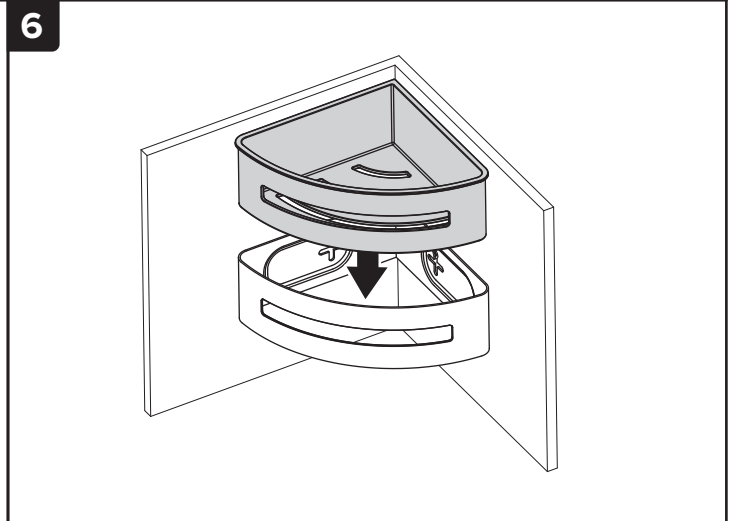

# Corner Shower Shelf

INSTALLATION GUIDE

SATDPOLROHCHB  
SATDPOLROHCHC  
SATDPOLROHMC

Swiss Aqua Technologies CZ s.r.o.  
Skorkovská 1310, Kyje, 198 00 Praha 9  
Czech Republic  
[www.swatec.ch](http://www.swatec.ch)