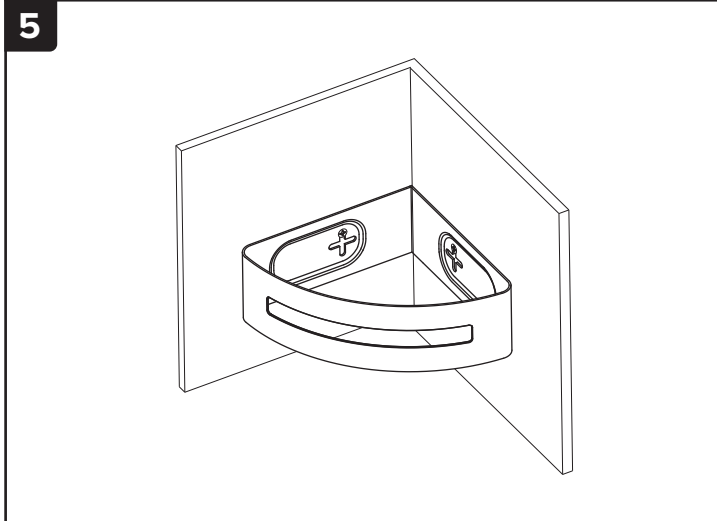

# Corner Shower Shelf

INSTALLATION GUIDE

SATDPOLROHCHB  
SATDPOLROHCHC  
SATDPOLROHMC

Swiss Aqua Technologies CZ s.r.o.  
Skorkovská 1310, Kyje, 198 00 Praha 9  
Czech Republic  
[www.swatec.ch](http://www.swatec.ch)