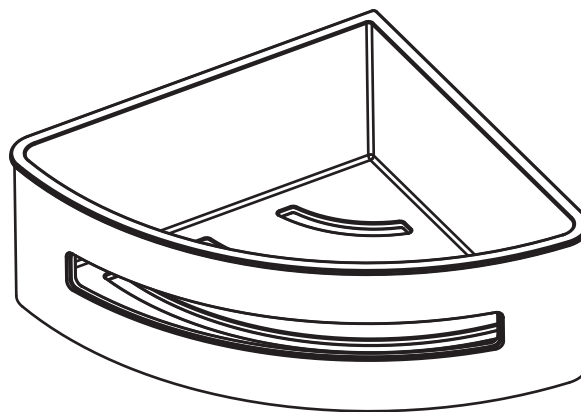

# Corner Shower Shelf

INSTALLATION GUIDE

SATDPOLROHCHB  
SATDPOLROHCHC  
SATDPOLROHMC

Swiss Aqua Technologies CZ s.r.o.  
Skorkovská 1310, Kyje, 198 00 Praha 9  
Czech Republic  
[www.swatec.ch](http://www.swatec.ch)