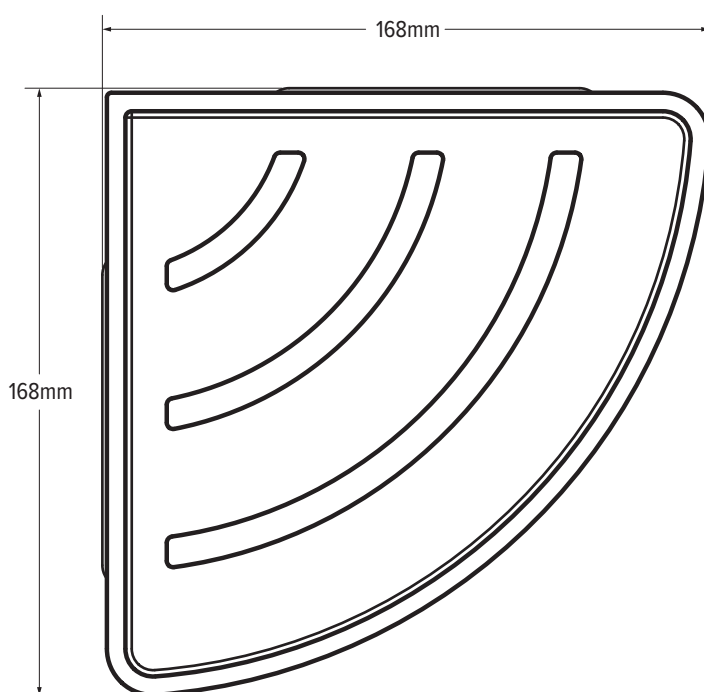

# Corner Shower Shelf

INSTALLATION GUIDE

SATDPOLROHCHB  
SATDPOLROHCHC  
SATDPOLROHMC

Swiss Aqua Technologies CZ s.r.o.  
Skorkovská 1310, Kyje, 198 00 Praha 9  
Czech Republic  
[www.swatec.ch](http://www.swatec.ch)