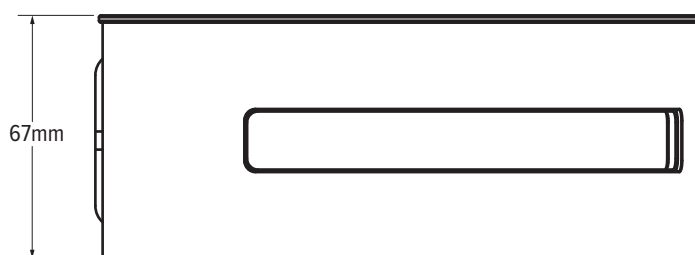

# Corner Shower Shelf

INSTALLATION GUIDE

SATDPOLROHCHB  
SATDPOLROHCHC  
SATDPOLROHMC

Swiss Aqua Technologies CZ s.r.o.  
Skorkovská 1310, Kyje, 198 00 Praha 9  
Czech Republic  
[www.swatec.ch](http://www.swatec.ch)