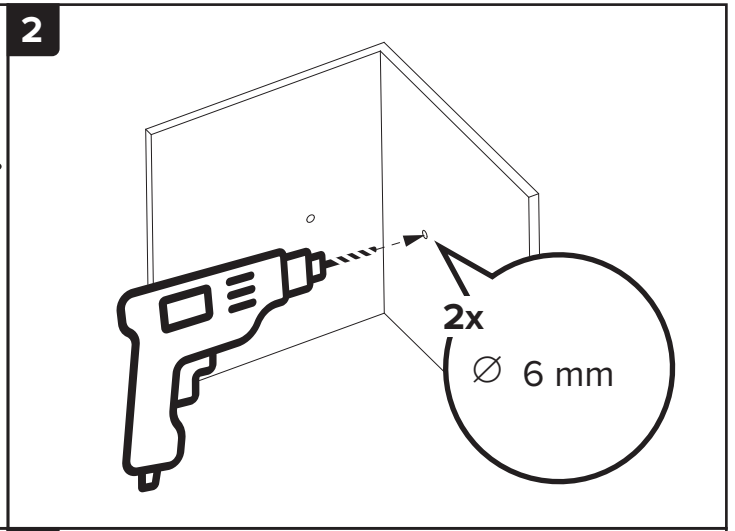

# Corner Shower Shelf

INSTALLATION GUIDE

SATDPOLROHCHB  
SATDPOLROHCHC  
SATDPOLROHMC

Swiss Aqua Technologies CZ s.r.o.  
Skorkovská 1310, Kyje, 198 00 Praha 9  
Czech Republic  
[www.swatec.ch](http://www.swatec.ch)