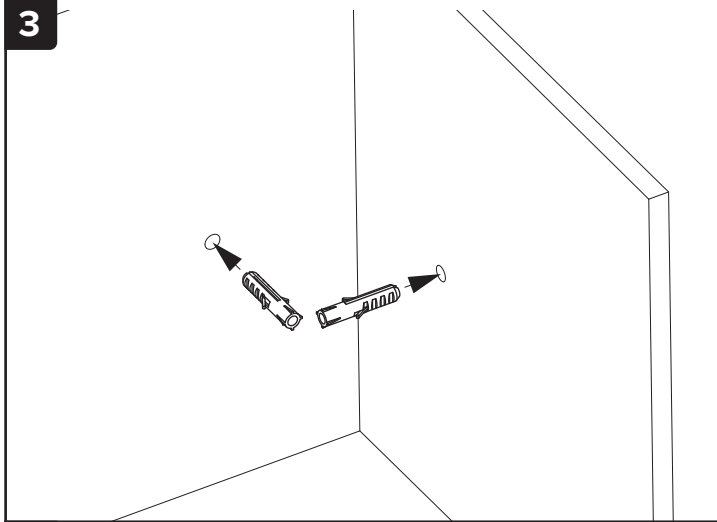

# Corner Shower Shelf

INSTALLATION GUIDE

SATDPOLROHCHB  
SATDPOLROHCHC  
SATDPOLROHMC

Swiss Aqua Technologies CZ s.r.o.  
Skorkovská 1310, Kyje, 198 00 Praha 9  
Czech Republic  
[www.swatec.ch](http://www.swatec.ch)