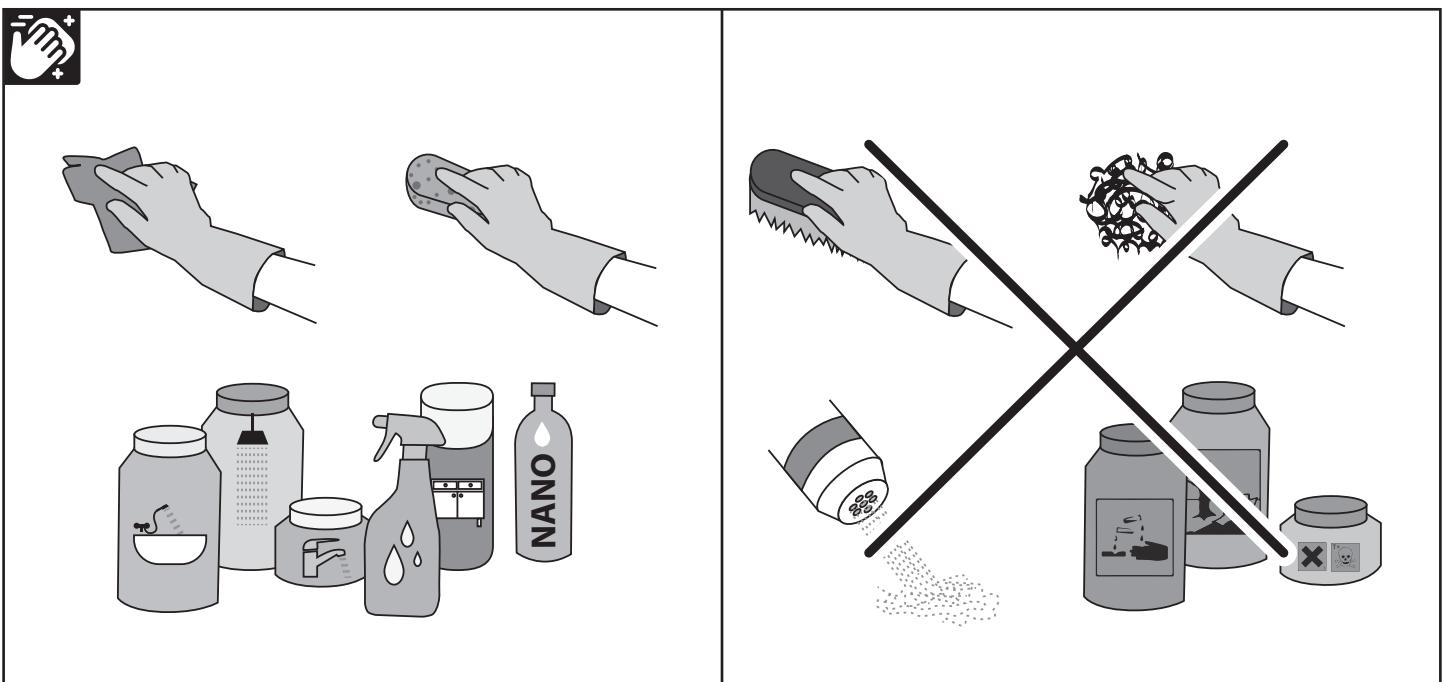

# Corner Shower Shelf

INSTALLATION GUIDE

SATDPOLROHCHB  
SATDPOLROHCHC  
SATDPOLROHMC

Swiss Aqua Technologies CZ s.r.o.  
Skorkovská 1310, Kyje, 198 00 Praha 9  
Czech Republic  
[www.swatec.ch](http://www.swatec.ch)