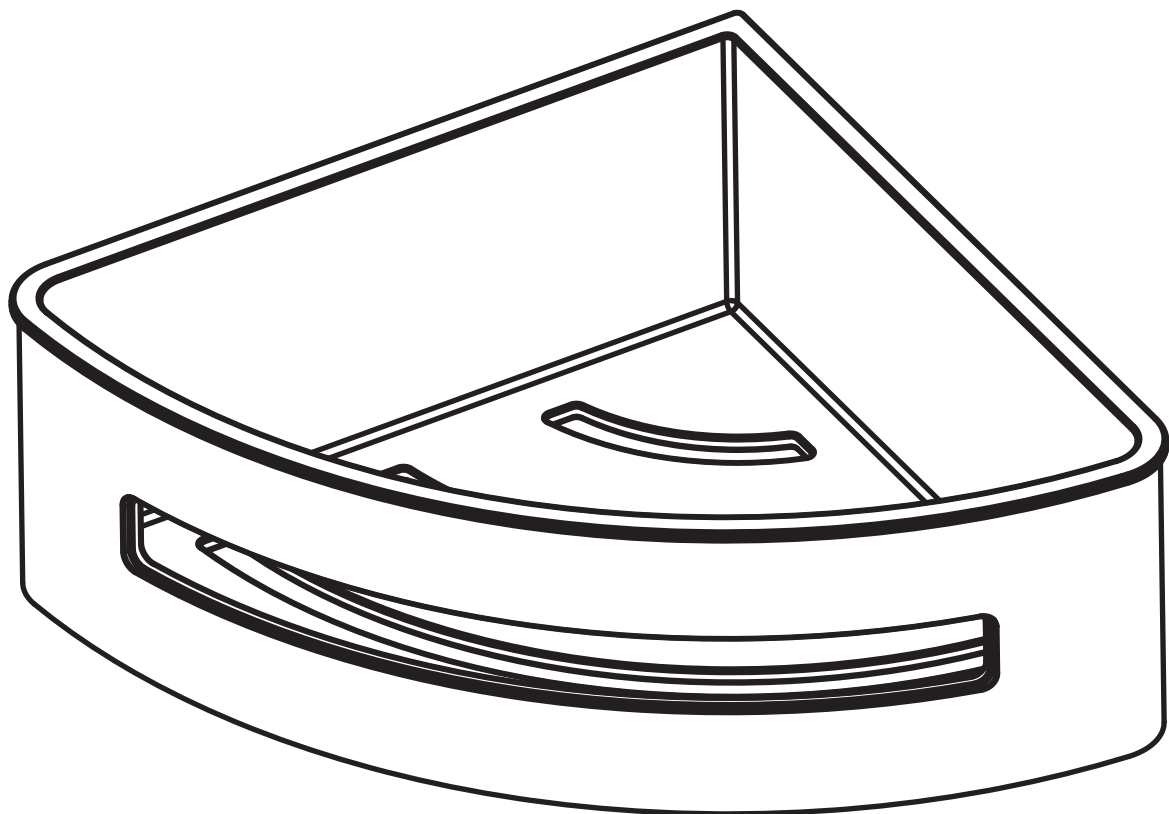

# Corner Shower Shelf

INSTALLATION GUIDE

SATDPOLROHCHB  
SATDPOLROHCHC  
SATDPOLROHMC

Swiss Aqua Technologies CZ s.r.o.  
Skorkovská 1310, Kyje, 198 00 Praha 9  
Czech Republic  
[www.swatec.ch](http://www.swatec.ch)