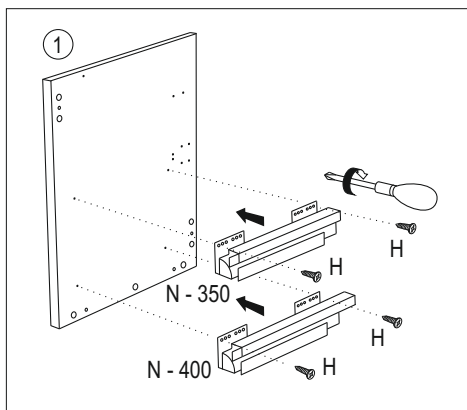

Montážní návod/Montážný návod Installation manual/Инструкция по монтажу

NATUREL

VARIO60Z*

A1.