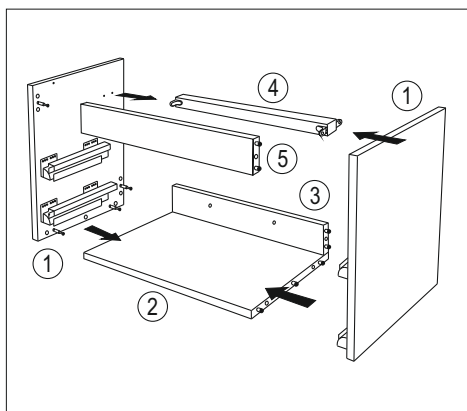

Montážní návod/Montážný návod Installation manual/Инструкция по монтажу

NATUREL

VARIO60Z*

A1.

A2.

B1.

B2.

B3.

B4.

C1.

C2.

C3.