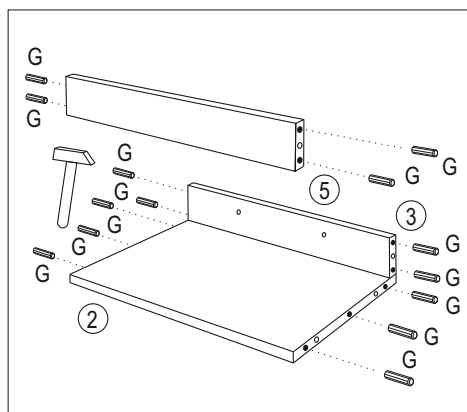

Montážní návod/Montážný návod Installation manual/Инструкция по монтажу

NATUREL

VARIO60Z*

A1.

A2.

B1.

B2.

B3.

B4.

C1.

C2.

C3.