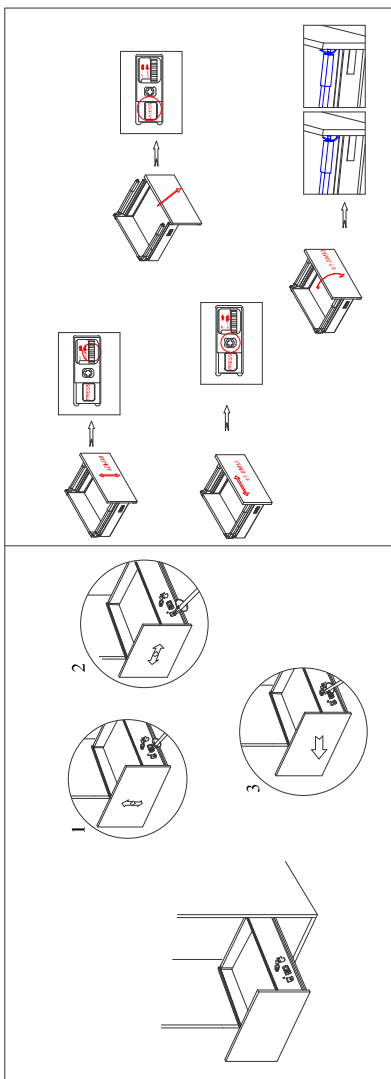

ELSA80EBBU

N A T U R E L[®]

1

20mm

60MM

M4.2x50

SIKO KOUPELNY a.s.
Skorkovská 1310, 198 00 Praha 9
IČ: 26065801