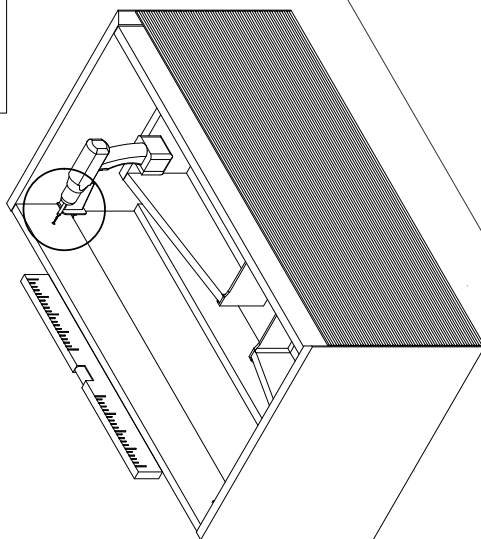

ELSA80EBBU

N A T U R E L[®]

1

20mm

60MM

M4.2x50

SIKO KOUPELNY a.s.
Skorkovská 1310, 198 00 Praha 9
IČ: 26065801