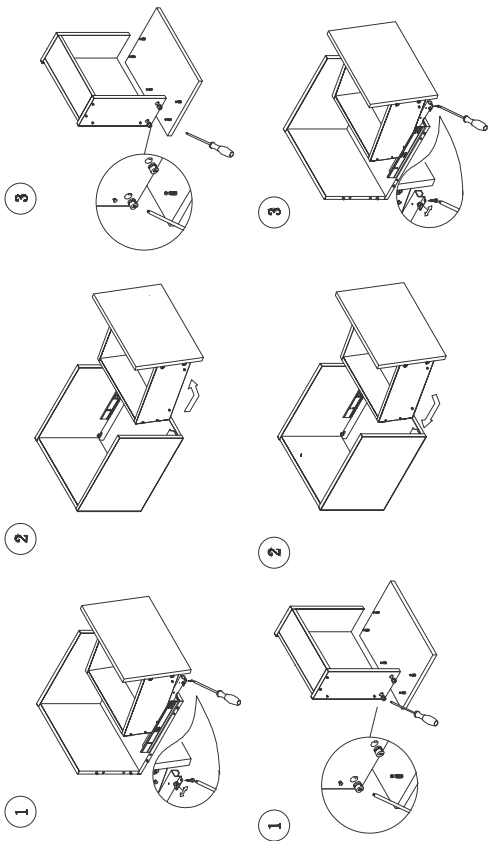

ELSA80EBBU

N A T U R E L[®]

1

20mm

60MM

M4.2x50

SIKO KOUPELNY a.s.
Skorkovská 1310, 198 00 Praha 9
IČ: 26065801