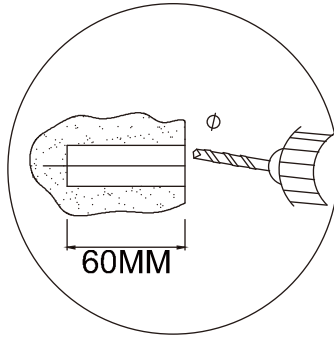

ELSA80EBBU

N A T U R E L[®]

1

20mm

60MM

M4.2x50

SIKO KOUPELNY a.s.
Skorkovská 1310, 198 00 Praha 9
IČ: 26065801