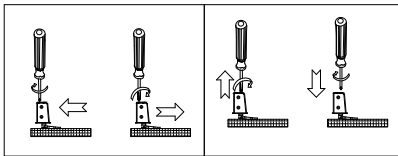

ELSA80EBBU

N A T U R E L[®]

1

20mm

60MM

M4.2x50

SIKO KOUPELNY a.s.
Skorkovská 1310, 198 00 Praha 9
IČ: 26065801