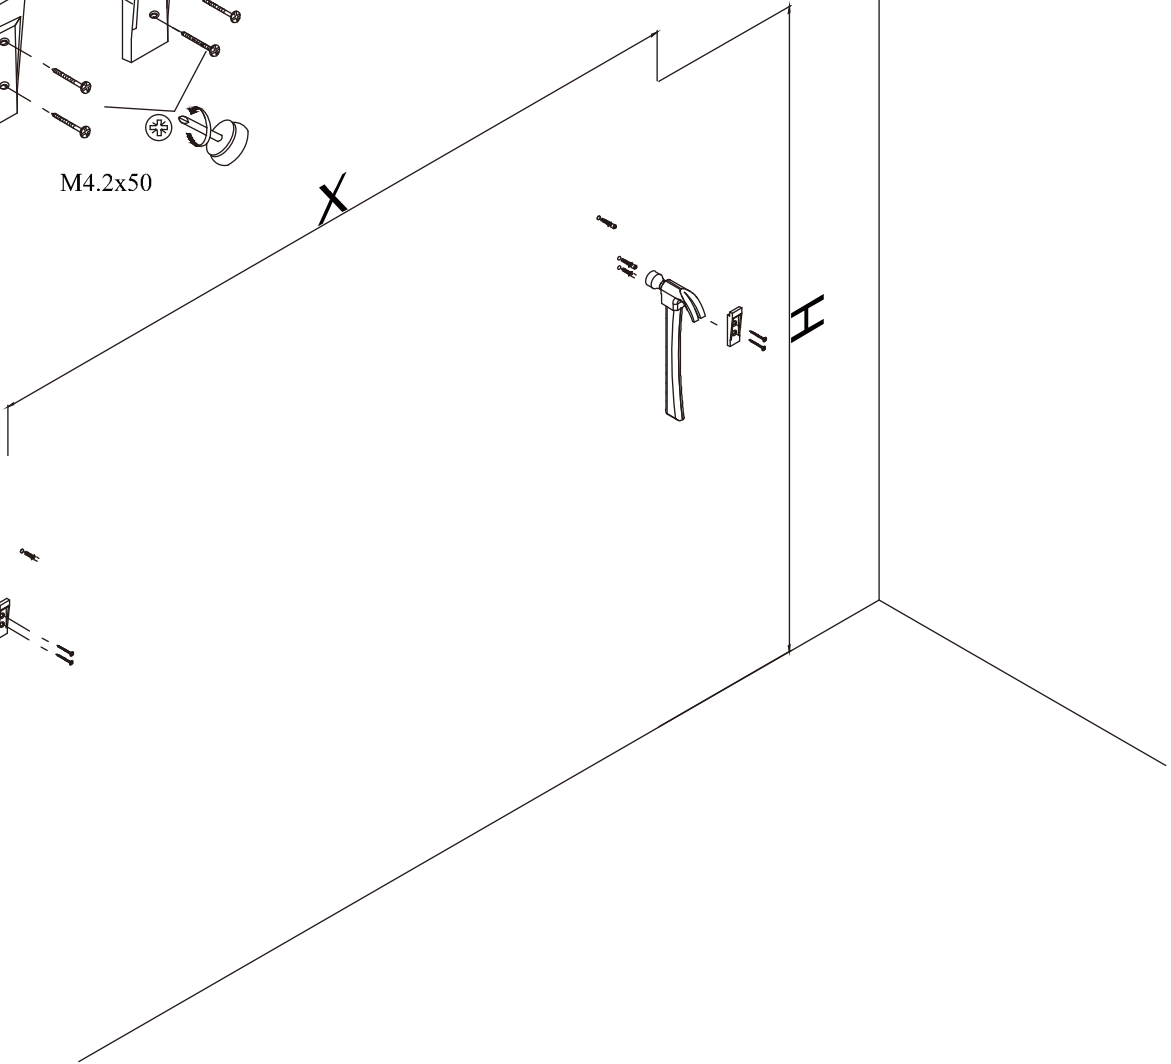

ELSA80EBBU

N A T U R E L[®]

1

20mm

60MM

M4.2x50

SIKO KOUPELNY a.s.
Skorkovská 1310, 198 00 Praha 9
IČ: 26065801