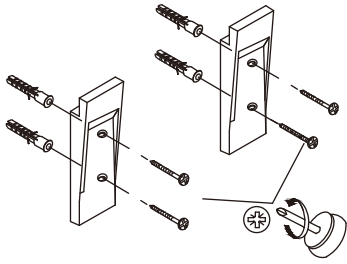

ELSA80EBBU

N A T U R E L[®]

1

20mm

60MM

M4.2x50

SIKO KOUPELNY a.s.
Skorkovská 1310, 198 00 Praha 9
IČ: 26065801