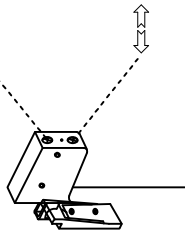

ELSA80EBBU

N A T U R E L[®]

1

20mm

60MM

M4.2x50

SIKO KOUPELNY a.s.
Skorkovská 1310, 198 00 Praha 9
IČ: 26065801