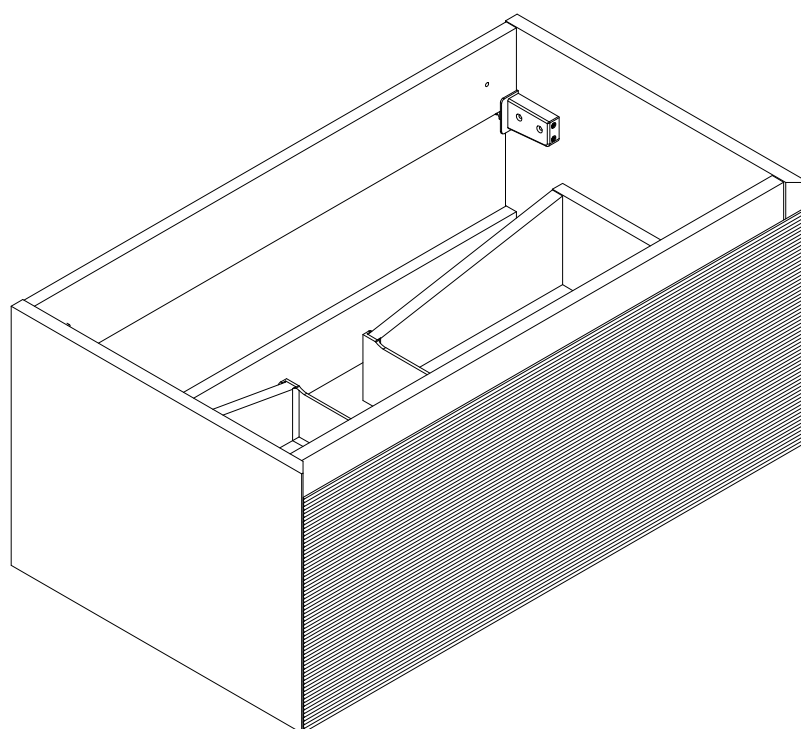

ELSA80EBBU

N A T U R E L[®]

1

20mm

60MM

M4.2x50

SIKO KOUPELNY a.s.
Skorkovská 1310, 198 00 Praha 9
IČ: 26065801