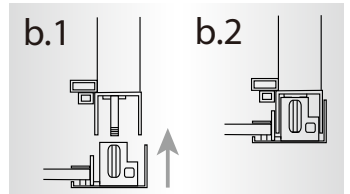

①

②

3

	A(mm)
SIKOTEXL80CRT	770~810
SIKOTEXL90CRT	870~910
SIKOTEXL100CRT	970~1010

Poznámka: Vnitřní strana koutu - Easy Clean

4

5

6

7

8

9

10

11

	A(mm)
SIKOTEXP80CRT / SIKOTEXL80CRT	771~791
SIKOTEXP90CRT / SIKOTEXL90CRT	871~891
SIKOTEXP100CRT / SIKOTEXL100CRT SIKOTEXD100CRT	971~991

	B(mm)
SIKOSTENATEXD80	769~789
SIKOSTENATEXD90	869~889
SIKOSTENATEXD100	969~989

SIKOTEXD120CRT	1171~1191
SIKOTEXD140CRT	1371~1391

Poznámka: Vnitřní strana koutu
- Easy Clean

2

3

④