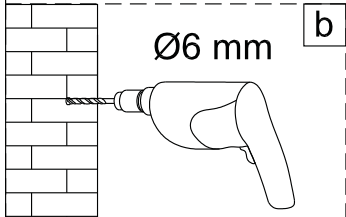

①

②

3

	A(mm)
SIKOTEXL80CRT	770~810
SIKOTEXL90CRT	870~910
SIKOTEXL100CRT	970~1010

Poznámka: Vnitřní strana koutu - Easy Clean

4

5

6

7

8

9

10

11

	A(mm)
SIKOTEXP80CRT / SIKOTEXL80CRT	771~791
SIKOTEXP90CRT / SIKOTEXL90CRT	871~891
SIKOTEXP100CRT / SIKOTEXL100CRT SIKOTEXD100CRT	971~991

	B(mm)
SIKOSTENATEXD80	769~789
SIKOSTENATEXD90	869~889
SIKOSTENATEXD100	969~989