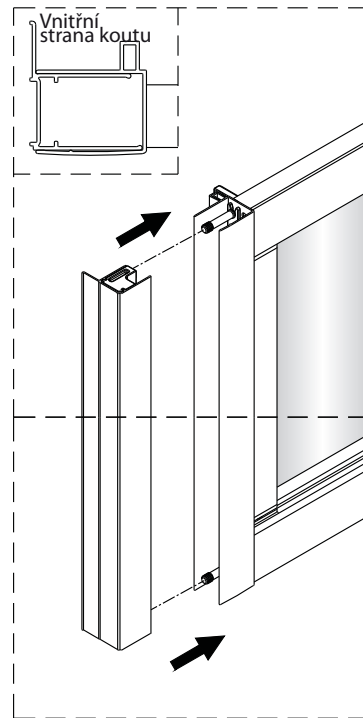

Swiss
Aqua
Technologies

Instalační návod
Inštalacný návod
Mounting Instruction
Montageanleitung
Инструкция по установке

SIKOTEXL80CRT
SIKOTEXL90CRT
SIKOTEXL100CRT

A 2X	B 1X	C 2X	D 1X	E 3X ST4X40	F 6X	G 1X	H 2X	I 1X	J 3X
K 4X	L 1X	M 3X ST4X40	N 2X	O 2X	P 2X				

①

②

3

	A(mm)
SIKOTEXL80CRT	770~810
SIKOTEXL90CRT	870~910
SIKOTEXL100CRT	970~1010

Poznámka: Vnitřní strana koutu - Easy Clean

4

5

6

7

8

9

10

11

	A(mm)
SIKOTEXP80CRT / SIKOTEXL80CRT	771~791
SIKOTEXP90CRT / SIKOTEXL90CRT	871~891
SIKOTEXP100CRT / SIKOTEXL100CRT SIKOTEXD100CRT	971~991

	B(mm)
SIKOSTENATEXD80	769~789
SIKOSTENATEXD90	869~889
SIKOSTENATEXD100	969~989

SIKOTEXD120CRT	1171~1191
SIKOTEXD140CRT	1371~1391

Poznámka: Vnitřní strana koutu
- Easy Clean

2

3

④