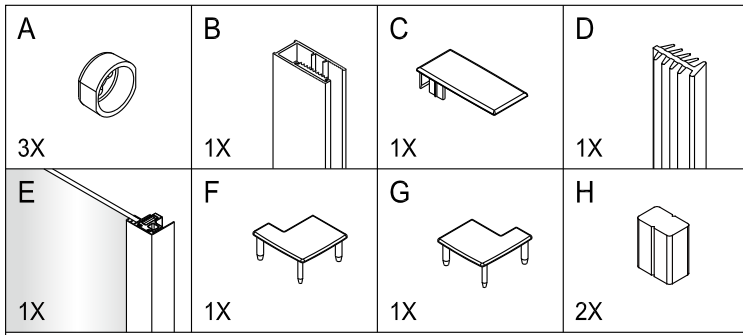

①

②

3

	A(mm)
SIKOTEXL80CRT	770~810
SIKOTEXL90CRT	870~910
SIKOTEXL100CRT	970~1010

Poznámka: Vnitřní strana koutu - Easy Clean

4

5

6

7

8

9

10

11

	A(mm)
SIKOTEXP80CRT / SIKOTEXL80CRT	771~791
SIKOTEXP90CRT / SIKOTEXL90CRT	871~891
SIKOTEXP100CRT / SIKOTEXL100CRT SIKOTEXD100CRT	971~991

	B(mm)
SIKOSTENATEXD80	769~789
SIKOSTENATEXD90	869~889
SIKOSTENATEXD100	969~989

SIKOTEXD120CRT	1171~1191
SIKOTEXD140CRT	1371~1391

Poznámka: Vnitřní strana koutu
- Easy Clean

2

3

④