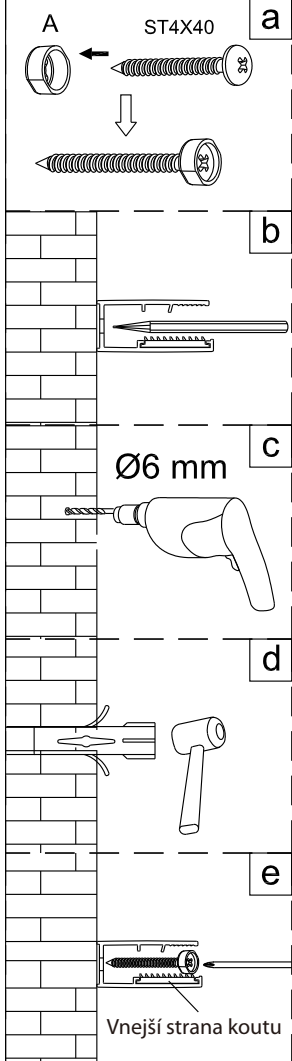

Swiss
Aqua
Technologies

Instalační návod
Inštalacný návod
Mounting Instruction
Montageanleitung
Инструкция по установке

SIKOTEXL80CRT
SIKOTEXL90CRT
SIKOTEXL100CRT

A 2X	B 1X	C 2X	D 1X	E 3X ST4X40	F 6X	G 1X	H 2X	I 1X	J 3X
K 4X	L 1X	M 3X ST4X40	N 2X	O 2X	P 2X				

①

②

3

	A(mm)
SIKOTEXL80CRT	770~810
SIKOTEXL90CRT	870~910
SIKOTEXL100CRT	970~1010

Poznámka: Vnitřní strana koutu - Easy Clean

4

5

6

7

8

9

10

11

	A(mm)
SIKOTEXP80CRT / SIKOTEXL80CRT	771~791
SIKOTEXP90CRT / SIKOTEXL90CRT	871~891
SIKOTEXP100CRT / SIKOTEXL100CRT SIKOTEXD100CRT	971~991

	B(mm)
SIKOSTENATEXD80	769~789
SIKOSTENATEXD90	869~889
SIKOSTENATEXD100	969~989

SIKOTEXD120CRT	1171~1191
SIKOTEXD140CRT	1371~1391

Poznámka: Vnitřní strana koutu
- Easy Clean

2

3

④