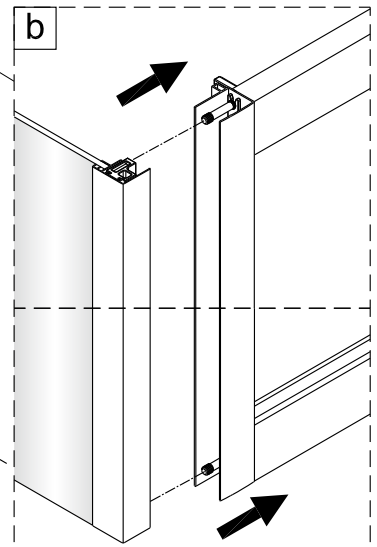

①

②

3

	A(mm)
SIKOTEXL80CRT	770~810
SIKOTEXL90CRT	870~910
SIKOTEXL100CRT	970~1010

Poznámka: Vnitřní strana koutu - Easy Clean

4

5

6

7

8

9

10

11

	A(mm)
SIKOTEXP80CRT / SIKOTEXL80CRT	771~791
SIKOTEXP90CRT / SIKOTEXL90CRT	871~891
SIKOTEXP100CRT / SIKOTEXL100CRT SIKOTEXD100CRT	971~991

	B(mm)
SIKOSTENATEXD80	769~789
SIKOSTENATEXD90	869~889
SIKOSTENATEXD100	969~989

SIKOTEXD120CRT	1171~1191
SIKOTEXD140CRT	1371~1391

Poznámka: Vnitřní strana koutu
- Easy Clean

2

3

④