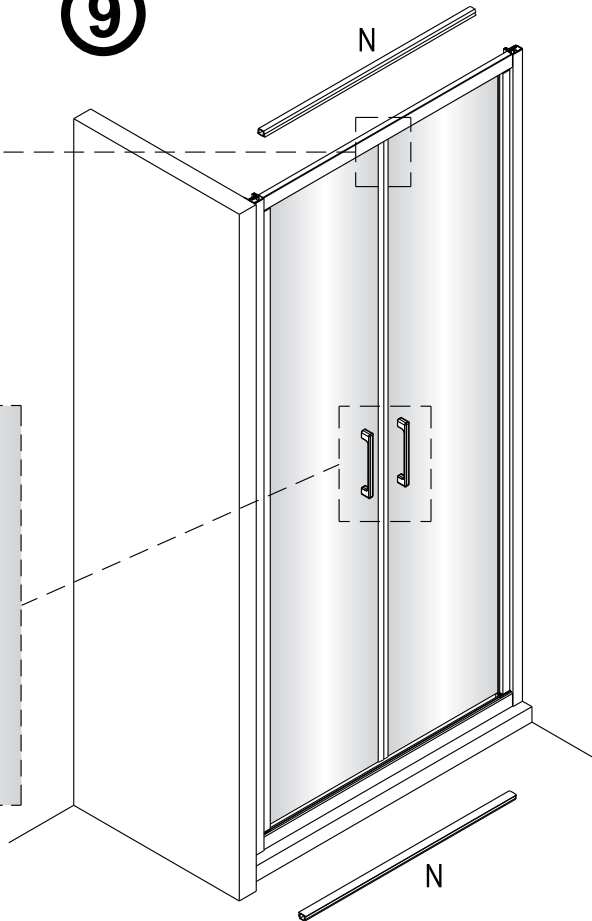

Swiss
Aqua
Technologies

Instalační návod
Inštalacný návod
Mounting Instruction
Montageanleitung
Инструкция по установке

SIKOTEXL80CRT
SIKOTEXL90CRT
SIKOTEXL100CRT

A 2X	B 1X	C 2X	D 1X	E 3X ST4X40	F 6X	G 1X	H 2X	I 1X	J 3X
K 4X	L 1X	M 3X ST4X40	N 2X	O 2X	P 2X				

①

②

3

	A(mm)
SIKOTEXL80CRT	770~810
SIKOTEXL90CRT	870~910
SIKOTEXL100CRT	970~1010

Poznámka: Vnitřní strana koutu - Easy Clean

4

5

6

7

8

9

10

11

	A(mm)
SIKOTEXP80CRT / SIKOTEXL80CRT	771~791
SIKOTEXP90CRT / SIKOTEXL90CRT	871~891
SIKOTEXP100CRT / SIKOTEXL100CRT SIKOTEXD100CRT	971~991

	B(mm)
SIKOSTENATEXD80	769~789
SIKOSTENATEXD90	869~889
SIKOSTENATEXD100	969~989

SIKOTEXD120CRT	1171~1191
SIKOTEXD140CRT	1371~1391

Poznámka: Vnitřní strana koutu
- Easy Clean

2

3

④