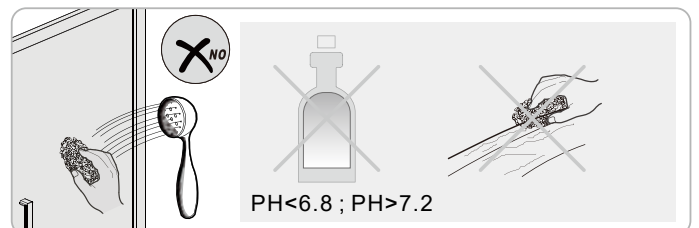

①

②

3

	A(mm)
SIKOTEXL80CRT	770~810
SIKOTEXL90CRT	870~910
SIKOTEXL100CRT	970~1010

Poznámka: Vnitřní strana koutu - Easy Clean

4

5

6

7

8

9

10

11

	A(mm)
SIKOTEXP80CRT / SIKOTEXL80CRT	771~791
SIKOTEXP90CRT / SIKOTEXL90CRT	871~891
SIKOTEXP100CRT / SIKOTEXL100CRT SIKOTEXD100CRT	971~991

	B(mm)
SIKOSTENATEXD80	769~789
SIKOSTENATEXD90	869~889
SIKOSTENATEXD100	969~989

SIKOTEXD120CRT	1171~1191
SIKOTEXD140CRT	1371~1391

Poznámka: Vnitřní strana koutu
- Easy Clean

2

3

④