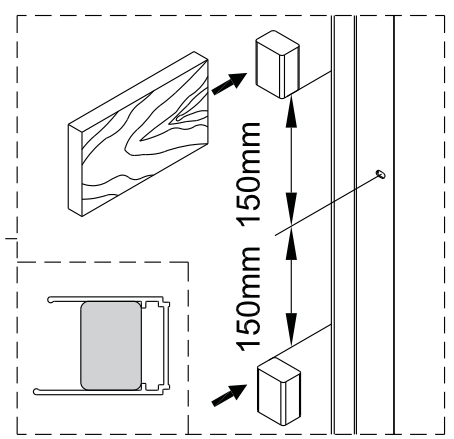

Swiss
Aqua
Technologies

Instalační návod
Inštalacný návod
Mounting Instruction
Montageanleitung
Инструкция по установке

SIKOTEXL80CRT
SIKOTEXL90CRT
SIKOTEXL100CRT

A 2X	B 1X	C 2X	D 1X	E 3X ST4X40	F 6X	G 1X	H 2X	I 1X	J 3X
K 4X	L 1X	M 3X ST4X40	N 2X	O 2X	P 2X				

①

②

3

	A(mm)
SIKOTEXL80CRT	770~810
SIKOTEXL90CRT	870~910
SIKOTEXL100CRT	970~1010

Poznámka: Vnitřní strana koutu - Easy Clean

4

5

6

7

8

9

10

11

	A(mm)
SIKOTEXP80CRT / SIKOTEXL80CRT	771~791
SIKOTEXP90CRT / SIKOTEXL90CRT	871~891
SIKOTEXP100CRT / SIKOTEXL100CRT SIKOTEXD100CRT	971~991

	B(mm)
SIKOSTENATEXD80	769~789
SIKOSTENATEXD90	869~889
SIKOSTENATEXD100	969~989

SIKOTEXD120CRT	1171~1191
SIKOTEXD140CRT	1371~1391

Poznámka: Vnitřní strana koutu
- Easy Clean

2

3

④