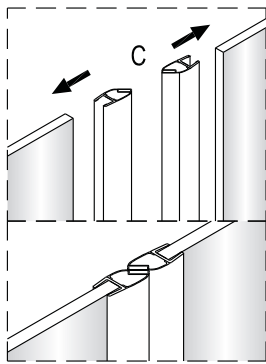

①

②

3

	A(mm)
SIKOTEXL80CRT	770~810
SIKOTEXL90CRT	870~910
SIKOTEXL100CRT	970~1010

Poznámka: Vnitřní strana koutu - Easy Clean

4

5

6

7

8

9

10

11

	A(mm)
SIKOTEXP80CRT / SIKOTEXL80CRT	771~791
SIKOTEXP90CRT / SIKOTEXL90CRT	871~891
SIKOTEXP100CRT / SIKOTEXL100CRT SIKOTEXD100CRT	971~991

	B(mm)
SIKOSTENATEXD80	769~789
SIKOSTENATEXD90	869~889
SIKOSTENATEXD100	969~989