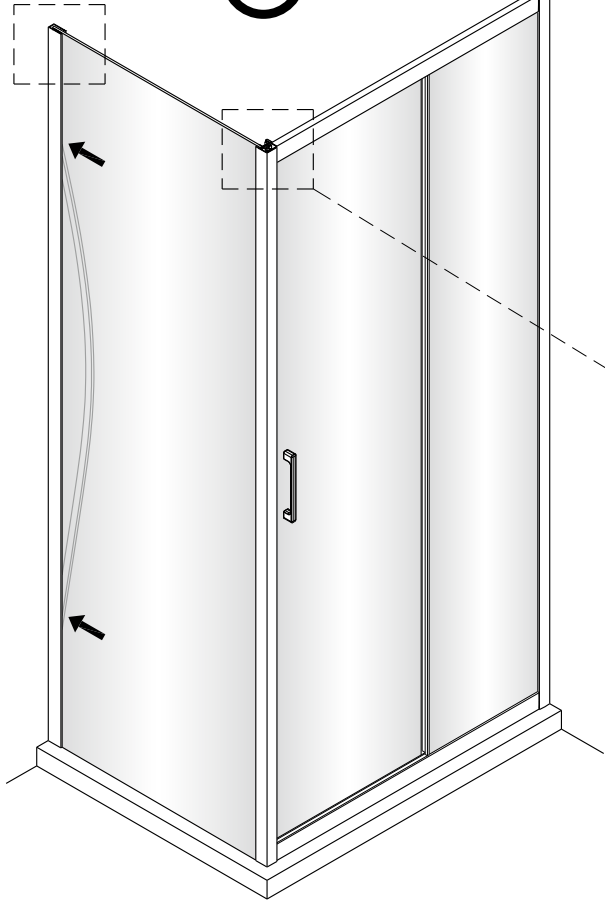

①

②

3

	A(mm)
SIKOTEXL80CRT	770~810
SIKOTEXL90CRT	870~910
SIKOTEXL100CRT	970~1010

Poznámka: Vnitřní strana koutu - Easy Clean

4

5

6

7

8

9

10

11

	A(mm)
SIKOTEXP80CRT / SIKOTEXL80CRT	771~791
SIKOTEXP90CRT / SIKOTEXL90CRT	871~891
SIKOTEXP100CRT / SIKOTEXL100CRT SIKOTEXD100CRT	971~991

	B(mm)
SIKOSTENATEXD80	769~789
SIKOSTENATEXD90	869~889
SIKOSTENATEXD100	969~989

SIKOTEXD120CRT	1171~1191
SIKOTEXD140CRT	1371~1391

Poznámka: Vnitřní strana koutu
- Easy Clean

2

3

④