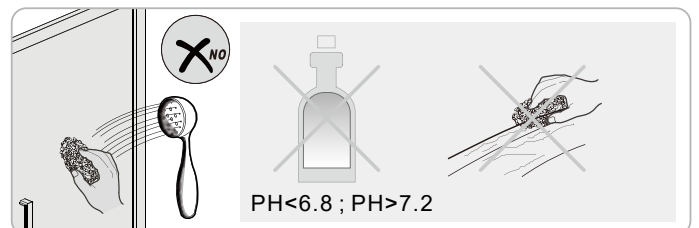

Swiss
Aqua
Technologies

Instalační návod
Inštalacný návod
Mounting Instruction
Montageanleitung
Инструкция по установке

SIKOTEXL80CRT
SIKOTEXL90CRT
SIKOTEXL100CRT

A 2X	B 1X	C 2X	D 1X	E 3X ST4X40	F 6X	G 1X	H 2X	I 1X	J 3X
K 4X	L 1X	M 3X ST4X40	N 2X	O 2X	P 2X				

①

②

3

	A(mm)
SIKOTEXL80CRT	770~810
SIKOTEXL90CRT	870~910
SIKOTEXL100CRT	970~1010

Poznámka: Vnitřní strana koutu - Easy Clean

4

5

6