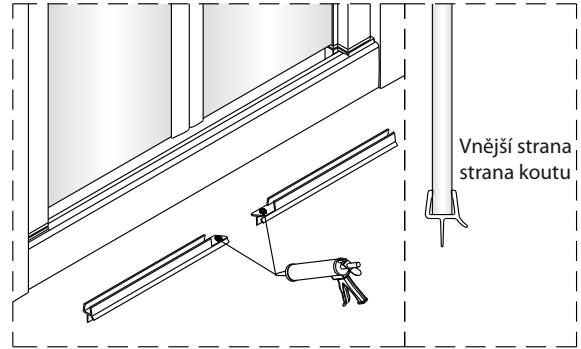

7

8

9

10

11

	A(mm)
SIKOTEXP80CRT / SIKOTEXL80CRT	771~791
SIKOTEXP90CRT / SIKOTEXL90CRT	871~891
SIKOTEXP100CRT / SIKOTEXL100CRT SIKOTEXD100CRT	971~991

	B(mm)
SIKOSTENATEXD80	769~789
SIKOSTENATEXD90	869~889
SIKOSTENATEXD100	969~989

SIKOTEXD120CRT	1171~1191
SIKOTEXD140CRT	1371~1391

Poznámka: Vnitřní strana koutu
- Easy Clean

2

3

④