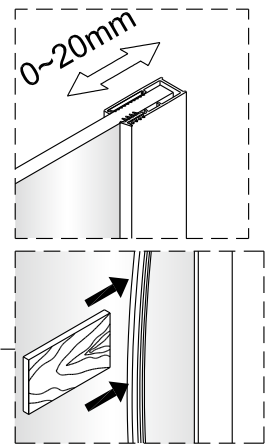

7

8

9

10

11

	A(mm)
SIKOTEXP80CRT / SIKOTEXL80CRT	771~791
SIKOTEXP90CRT / SIKOTEXL90CRT	871~891
SIKOTEXP100CRT / SIKOTEXL100CRT SIKOTEXD100CRT	971~991

	B(mm)
SIKOSTENATEXD80	769~789
SIKOSTENATEXD90	869~889
SIKOSTENATEXD100	969~989

SIKOTEXD120CRT	1171~1191
SIKOTEXD140CRT	1371~1391

Poznámka: Vnitřní strana koutu
- Easy Clean

2

3

④