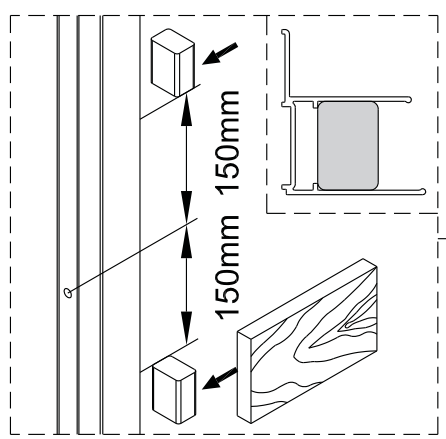

Swiss
Aqua
Technologies

Instalační návod
Inštalacný návod
Mounting Instruction
Montageanleitung
Инструкция по установке

SIKOTEXL80CRT
SIKOTEXL90CRT
SIKOTEXL100CRT

A 2X	B 1X	C 2X	D 1X	E 3X ST4X40	F 6X	G 1X	H 2X	I 1X	J 3X
K 4X	L 1X	M 3X ST4X40	N 2X	O 2X	P 2X				

①

②

3

	A(mm)
SIKOTEXL80CRT	770~810
SIKOTEXL90CRT	870~910
SIKOTEXL100CRT	970~1010

Poznámka: Vnitřní strana koutu - Easy Clean

4

5

6

7

8

9

10

11

	A(mm)
SIKOTEXP80CRT / SIKOTEXL80CRT	771~791
SIKOTEXP90CRT / SIKOTEXL90CRT	871~891
SIKOTEXP100CRT / SIKOTEXL100CRT SIKOTEXD100CRT	971~991

	B(mm)
SIKOSTENATEXD80	769~789
SIKOSTENATEXD90	869~889
SIKOSTENATEXD100	969~989

SIKOTEXD120CRT	1171~1191
SIKOTEXD140CRT	1371~1391

Poznámka: Vnitřní strana koutu
- Easy Clean

2

3

④