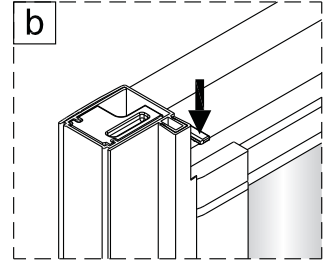

①

②

3

	A(mm)
SIKOTEXL80CRT	770~810
SIKOTEXL90CRT	870~910
SIKOTEXL100CRT	970~1010

Poznámka: Vnitřní strana koutu - Easy Clean

4

5

6

7

8

9

10

11

	A(mm)
SIKOTEXP80CRT / SIKOTEXL80CRT	771~791
SIKOTEXP90CRT / SIKOTEXL90CRT	871~891
SIKOTEXP100CRT / SIKOTEXL100CRT SIKOTEXD100CRT	971~991

	B(mm)
SIKOSTENATEXD80	769~789
SIKOSTENATEXD90	869~889
SIKOSTENATEXD100	969~989