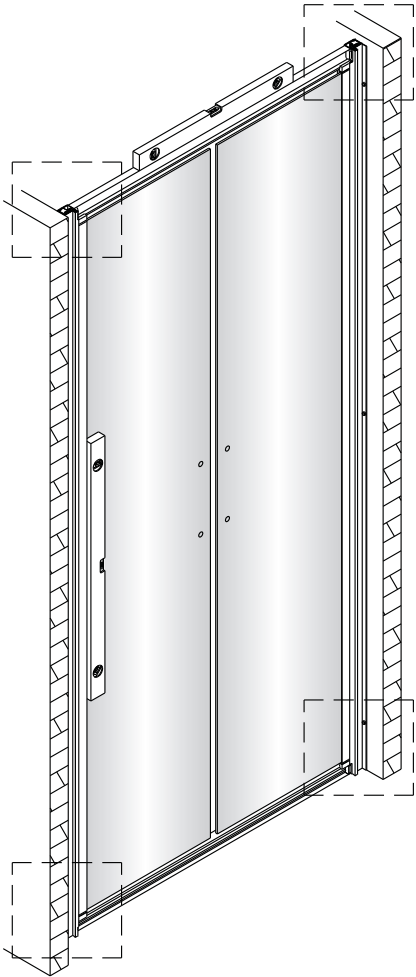

Swiss
Aqua
Technologies

Instalační návod
Inštalacný návod
Mounting Instruction
Montageanleitung
Инструкция по установке

SIKOTEXL80CRT
SIKOTEXL90CRT
SIKOTEXL100CRT

A 2X	B 1X	C 2X	D 1X	E 3X ST4X40	F 6X	G 1X	H 2X	I 1X	J 3X
K 4X	L 1X	M 3X ST4X40	N 2X	O 2X	P 2X				

①

②

3

	A(mm)
SIKOTEXL80CRT	770~810
SIKOTEXL90CRT	870~910
SIKOTEXL100CRT	970~1010

Poznámka: Vnitřní strana koutu - Easy Clean

4

5

6

7

8

9

10

11

	A(mm)
SIKOTEXP80CRT / SIKOTEXL80CRT	771~791
SIKOTEXP90CRT / SIKOTEXL90CRT	871~891
SIKOTEXP100CRT / SIKOTEXL100CRT SIKOTEXD100CRT	971~991

	B(mm)
SIKOSTENATEXD80	769~789
SIKOSTENATEXD90	869~889
SIKOSTENATEXD100	969~989