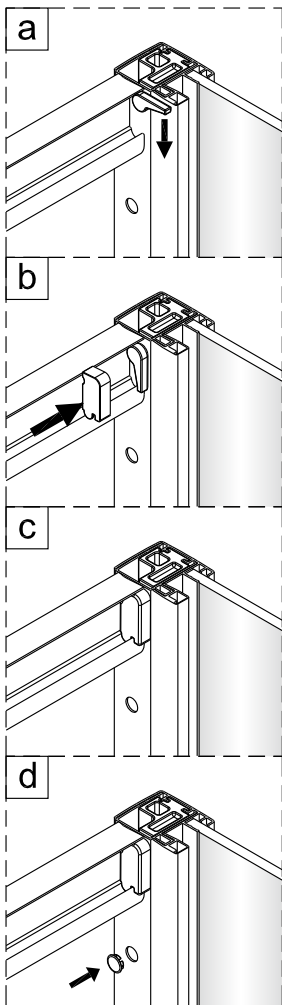

Swiss
Aqua
Technologies

Instalační návod
Inštalacný návod
Mounting Instruction
Montageanleitung
Инструкция по установке

SIKOTEXL80CRT
SIKOTEXL90CRT
SIKOTEXL100CRT

A 2X	B 1X	C 2X	D 1X	E 3X ST4X40	F 6X	G 1X	H 2X	I 1X	J 3X
K 4X	L 1X	M 3X ST4X40	N 2X	O 2X	P 2X				

①

②

3

	A(mm)
SIKOTEXL80CRT	770~810
SIKOTEXL90CRT	870~910
SIKOTEXL100CRT	970~1010

Poznámka: Vnitřní strana koutu - Easy Clean

4

5

6

7

8

9

10

11

	A(mm)
SIKOTEXP80CRT / SIKOTEXL80CRT	771~791
SIKOTEXP90CRT / SIKOTEXL90CRT	871~891
SIKOTEXP100CRT / SIKOTEXL100CRT SIKOTEXD100CRT	971~991

	B(mm)
SIKOSTENATEXD80	769~789
SIKOSTENATEXD90	869~889
SIKOSTENATEXD100	969~989

SIKOTEXD120CRT	1171~1191
SIKOTEXD140CRT	1371~1391

Poznámka: Vnitřní strana koutu
- Easy Clean

2

3

④