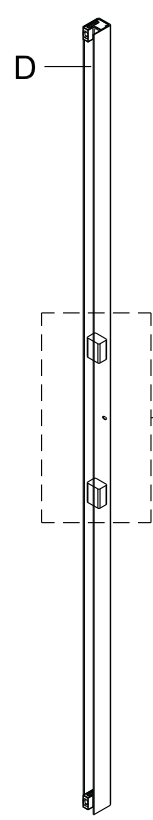

Swiss
Aqua
Technologies

Instalační návod
Inštalacný návod
Mounting Instruction
Montageanleitung
Инструкция по установке

SIKOTEXL80CRT
SIKOTEXL90CRT
SIKOTEXL100CRT

A 2X	B 1X	C 2X	D 1X	E 3X ST4X40	F 6X	G 1X	H 2X	I 1X	J 3X
K 4X	L 1X	M 3X ST4X40	N 2X	O 2X	P 2X				

①

②

3

	A(mm)
SIKOTEXL80CRT	770~810
SIKOTEXL90CRT	870~910
SIKOTEXL100CRT	970~1010

Poznámka: Vnitřní strana koutu - Easy Clean

4

5

6

7

8

9

10

11

	A(mm)
SIKOTEXP80CRT / SIKOTEXL80CRT	771~791
SIKOTEXP90CRT / SIKOTEXL90CRT	871~891
SIKOTEXP100CRT / SIKOTEXL100CRT SIKOTEXD100CRT	971~991

	B(mm)
SIKOSTENATEXD80	769~789
SIKOSTENATEXD90	869~889
SIKOSTENATEXD100	969~989

SIKOTEXD120CRT	1171~1191
SIKOTEXD140CRT	1371~1391

Poznámka: Vnitřní strana koutu
- Easy Clean

2

3

④