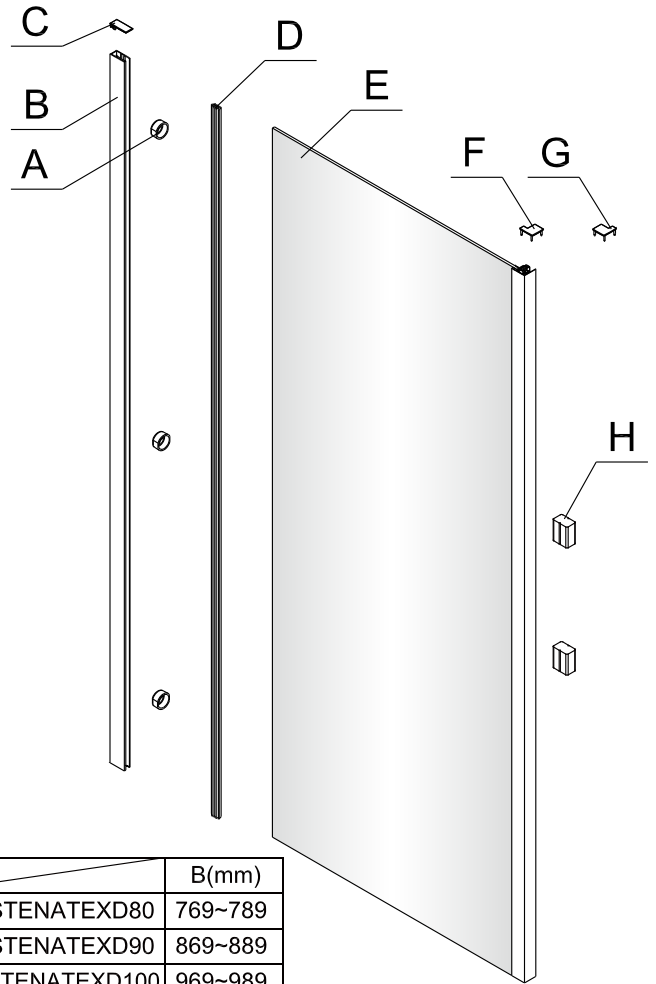

①

②

3

	A(mm)
SIKOTEXL80CRT	770~810
SIKOTEXL90CRT	870~910
SIKOTEXL100CRT	970~1010

Poznámka: Vnitřní strana koutu - Easy Clean

4

5

6

7

8

9

10

11

	A(mm)
SIKOTEXP80CRT / SIKOTEXL80CRT	771~791
SIKOTEXP90CRT / SIKOTEXL90CRT	871~891
SIKOTEXP100CRT / SIKOTEXL100CRT SIKOTEXD100CRT	971~991

	B(mm)
SIKOSTENATEXD80	769~789
SIKOSTENATEXD90	869~889
SIKOSTENATEXD100	969~989

SIKOTEXD120CRT	1171~1191
SIKOTEXD140CRT	1371~1391

Poznámka: Vnitřní strana koutu
- Easy Clean

2

3

④