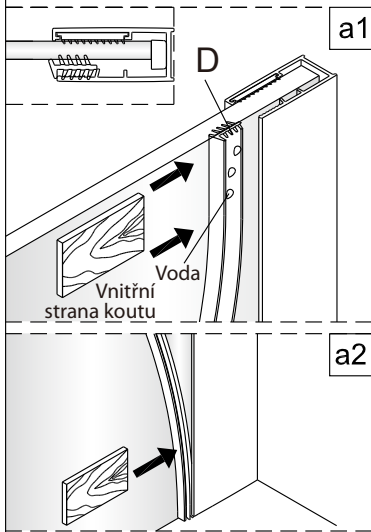

①

②

3

	A(mm)
SIKOTEXL80CRT	770~810
SIKOTEXL90CRT	870~910
SIKOTEXL100CRT	970~1010

Poznámka: Vnitřní strana koutu - Easy Clean

4

5

6

7

8

9

10

11

	A(mm)
SIKOTEXP80CRT / SIKOTEXL80CRT	771~791
SIKOTEXP90CRT / SIKOTEXL90CRT	871~891
SIKOTEXP100CRT / SIKOTEXL100CRT SIKOTEXD100CRT	971~991

	B(mm)
SIKOSTENATEXD80	769~789
SIKOSTENATEXD90	869~889
SIKOSTENATEXD100	969~989

SIKOTEXD120CRT	1171~1191
SIKOTEXD140CRT	1371~1391

Poznámka: Vnitřní strana koutu
- Easy Clean

2

3

④