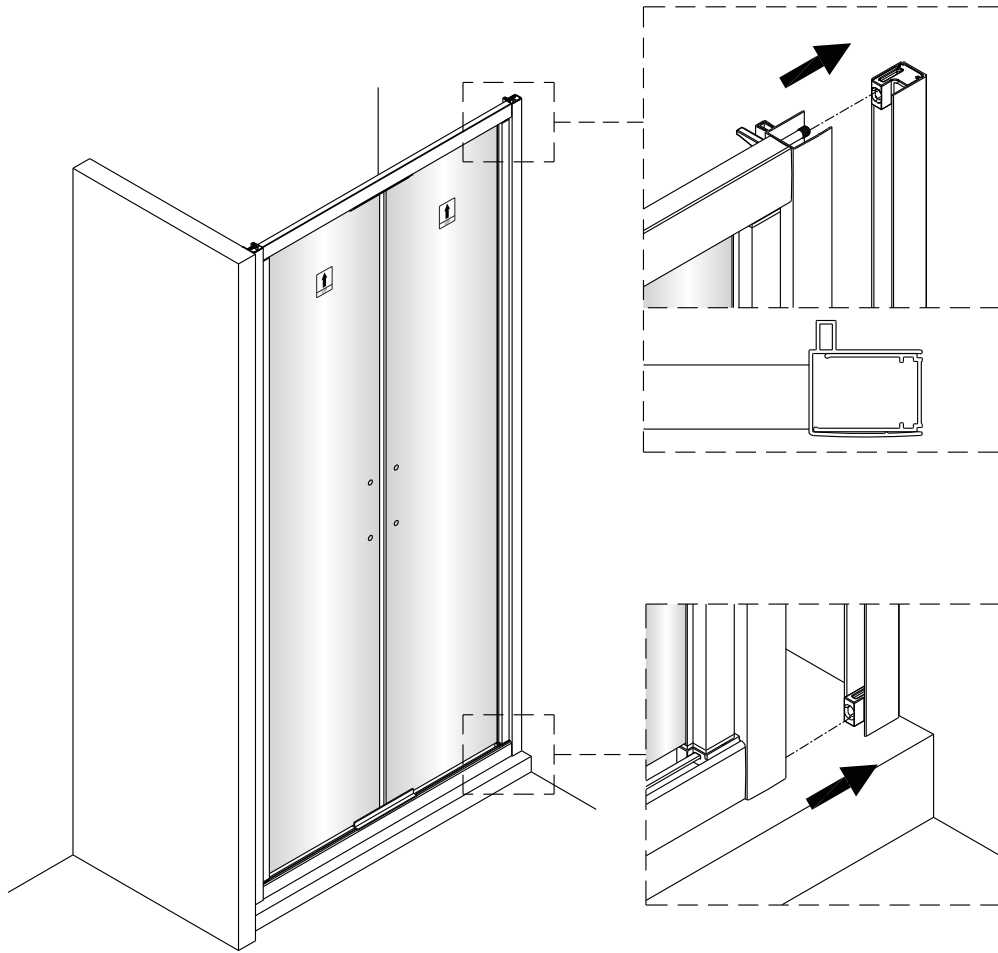

①

②

3

	A(mm)
SIKOTEXL80CRT	770~810
SIKOTEXL90CRT	870~910
SIKOTEXL100CRT	970~1010

Poznámka: Vnitřní strana koutu - Easy Clean

4

5

6

7

8

9

10

11

	A(mm)
SIKOTEXP80CRT / SIKOTEXL80CRT	771~791
SIKOTEXP90CRT / SIKOTEXL90CRT	871~891
SIKOTEXP100CRT / SIKOTEXL100CRT SIKOTEXD100CRT	971~991

	B(mm)
SIKOSTENATEXD80	769~789
SIKOSTENATEXD90	869~889
SIKOSTENATEXD100	969~989

SIKOTEXD120CRT	1171~1191
SIKOTEXD140CRT	1371~1391

Poznámka: Vnitřní strana koutu
- Easy Clean

2

3

④