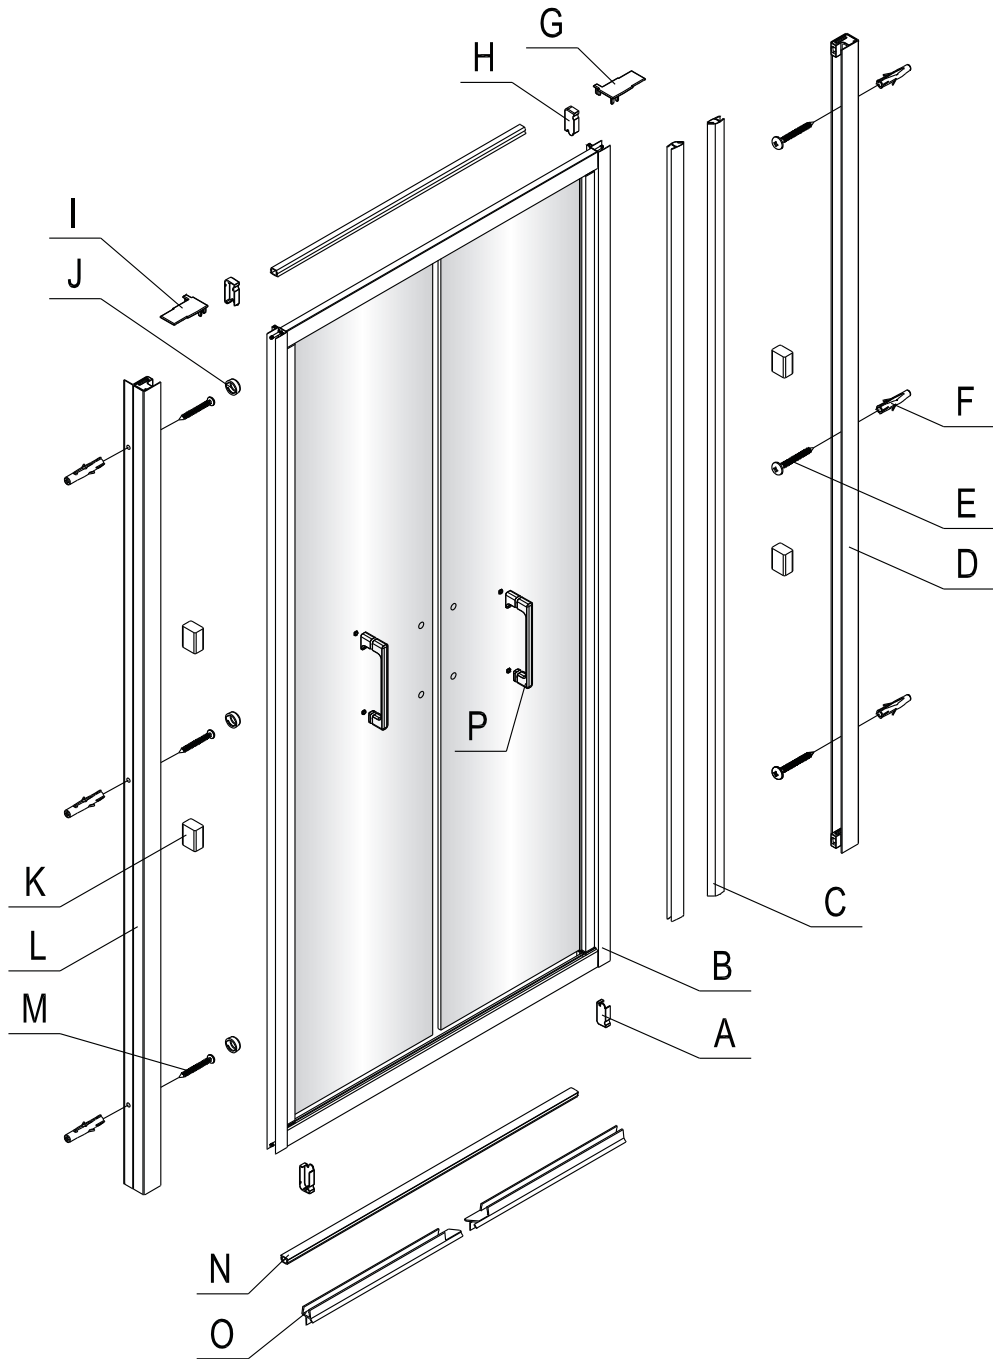

Swiss
Aqua
Technologies

Instalační návod
Inštalacný návod
Mounting Instruction
Montageanleitung
Инструкция по установке

SIKOTEXL80CRT
SIKOTEXL90CRT
SIKOTEXL100CRT

A 2X	B 1X	C 2X	D 1X	E 3X ST4X40	F 6X	G 1X	H 2X	I 1X	J 3X
K 4X	L 1X	M 3X ST4X40	N 2X	O 2X	P 2X				

①

②

3

	A(mm)
SIKOTEXL80CRT	770~810
SIKOTEXL90CRT	870~910
SIKOTEXL100CRT	970~1010

Poznámka: Vnitřní strana koutu - Easy Clean

4

5

6

7

8

9

10

11

	A(mm)
SIKOTEXP80CRT / SIKOTEXL80CRT	771~791
SIKOTEXP90CRT / SIKOTEXL90CRT	871~891
SIKOTEXP100CRT / SIKOTEXL100CRT SIKOTEXD100CRT	971~991

	B(mm)
SIKOSTENATEXD80	769~789
SIKOSTENATEXD90	869~889
SIKOSTENATEXD100	969~989

SIKOTEXD120CRT	1171~1191
SIKOTEXD140CRT	1371~1391

Poznámka: Vnitřní strana koutu
- Easy Clean

2

3

④