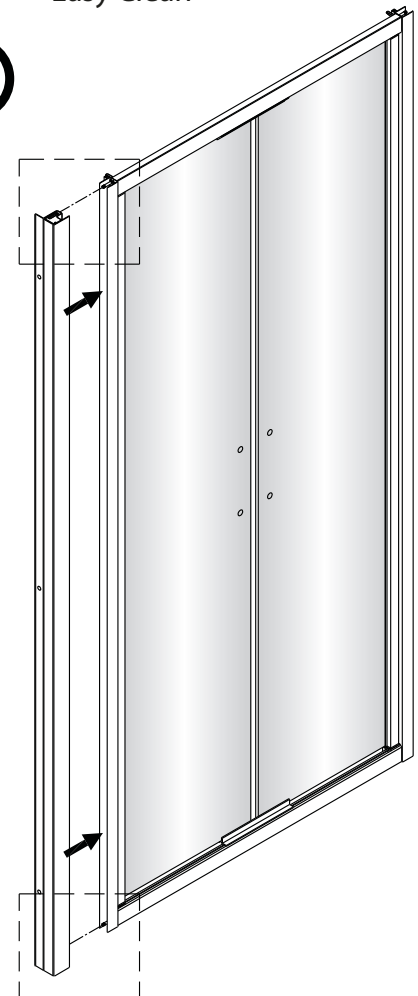

Swiss
Aqua
Technologies

Instalační návod
Inštalacný návod
Mounting Instruction
Montageanleitung
Инструкция по установке

SIKOTEXL80CRT
SIKOTEXL90CRT
SIKOTEXL100CRT

A 2X	B 1X	C 2X	D 1X	E 3X ST4X40	F 6X	G 1X	H 2X	I 1X	J 3X
K 4X	L 1X	M 3X ST4X40	N 2X	O 2X	P 2X				

①

②

3

	A(mm)
SIKOTEXL80CRT	770~810
SIKOTEXL90CRT	870~910
SIKOTEXL100CRT	970~1010

Poznámka: Vnitřní strana koutu - Easy Clean

4

5

6

7

8

9

10

11

	A(mm)
SIKOTEXP80CRT / SIKOTEXL80CRT	771~791
SIKOTEXP90CRT / SIKOTEXL90CRT	871~891
SIKOTEXP100CRT / SIKOTEXL100CRT SIKOTEXD100CRT	971~991

	B(mm)
SIKOSTENATEXD80	769~789
SIKOSTENATEXD90	869~889
SIKOSTENATEXD100	969~989

SIKOTEXD120CRT	1171~1191
SIKOTEXD140CRT	1371~1391

Poznámka: Vnitřní strana koutu
- Easy Clean

2

3

④