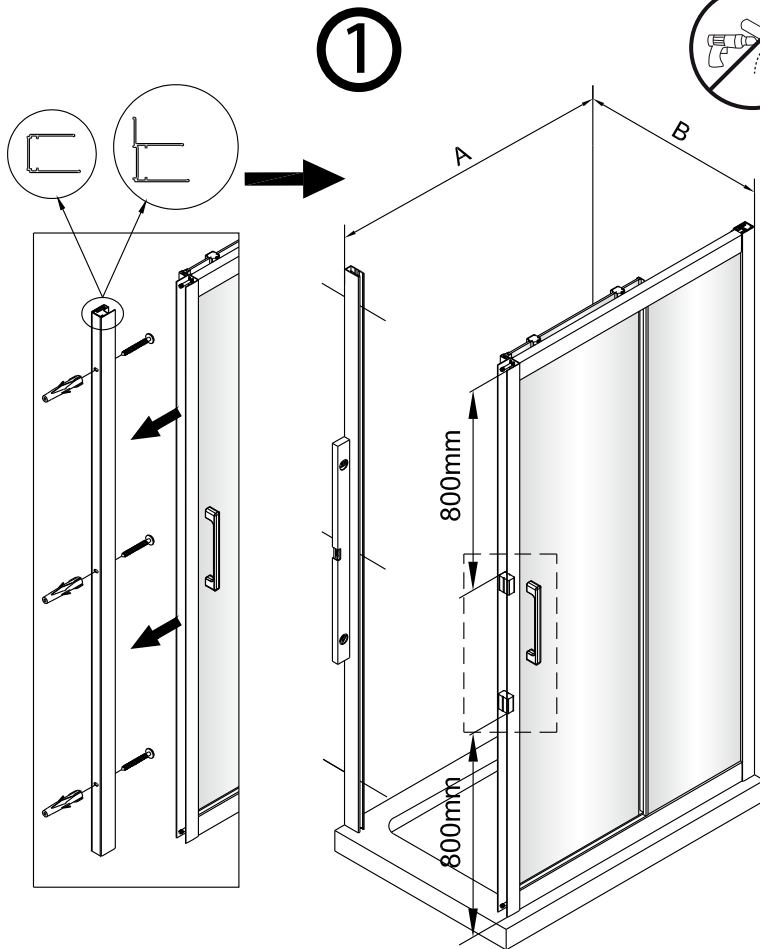

①

②

3

	A(mm)
SIKOTEXL80CRT	770~810
SIKOTEXL90CRT	870~910
SIKOTEXL100CRT	970~1010

Poznámka: Vnitřní strana koutu - Easy Clean

4

5

6

7

8

9

10

11

	A(mm)
SIKOTEXP80CRT / SIKOTEXL80CRT	771~791
SIKOTEXP90CRT / SIKOTEXL90CRT	871~891
SIKOTEXP100CRT / SIKOTEXL100CRT SIKOTEXD100CRT	971~991

	B(mm)
SIKOSTENATEXD80	769~789
SIKOSTENATEXD90	869~889
SIKOSTENATEXD100	969~989

SIKOTEXD120CRT	1171~1191
SIKOTEXD140CRT	1371~1391

Poznámka: Vnitřní strana koutu
- Easy Clean

2

3

④