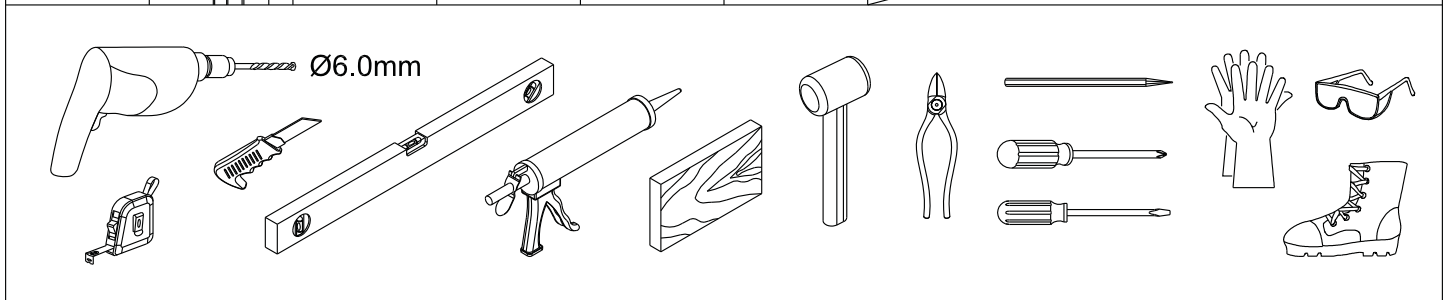

Swiss
Aqua
Technologies

Instalační návod
Inštalacný návod
Mounting Instruction
Montageanleitung
Инструкция по установке

SIKOTEXL80CRT
SIKOTEXL90CRT
SIKOTEXL100CRT

A 2X	B 1X	C 2X	D 1X	E 3X ST4X40	F 6X	G 1X	H 2X	I 1X	J 3X
K 4X	L 1X	M 3X ST4X40	N 2X	O 2X	P 2X				

①

②

3

	A(mm)
SIKOTEXL80CRT	770~810
SIKOTEXL90CRT	870~910
SIKOTEXL100CRT	970~1010

Poznámka: Vnitřní strana koutu - Easy Clean

4

5

6