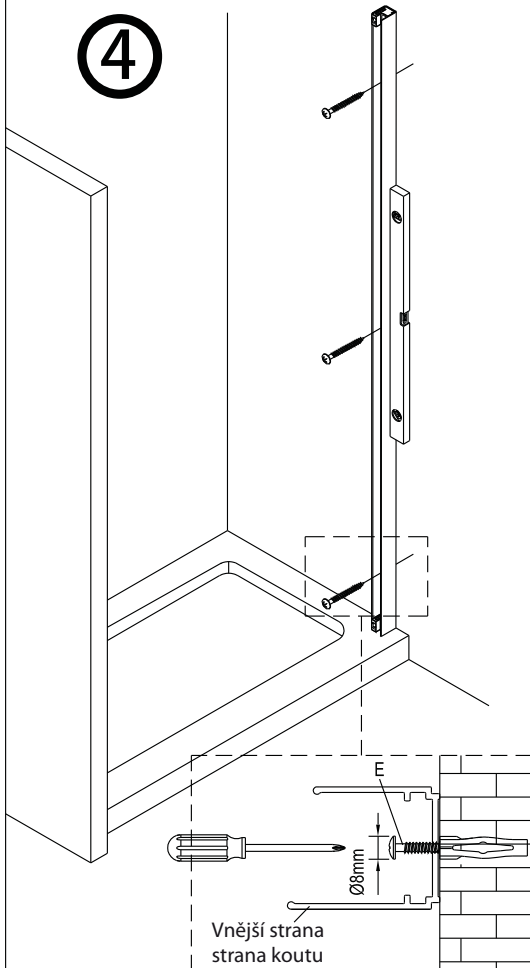

Swiss
Aqua
Technologies

Instalační návod
Inštalacný návod
Mounting Instruction
Montageanleitung
Инструкция по установке

SIKOTEXL80CRT
SIKOTEXL90CRT
SIKOTEXL100CRT

A 2X	B 1X	C 2X	D 1X	E 3X ST4X40	F 6X	G 1X	H 2X	I 1X	J 3X
K 4X	L 1X	M 3X ST4X40	N 2X	O 2X	P 2X				

①

②

3

	A(mm)
SIKOTEXL80CRT	770~810
SIKOTEXL90CRT	870~910
SIKOTEXL100CRT	970~1010

Poznámka: Vnitřní strana koutu - Easy Clean

4

5

6

7

8

9

10

11

	A(mm)
SIKOTEXP80CRT / SIKOTEXL80CRT	771~791
SIKOTEXP90CRT / SIKOTEXL90CRT	871~891
SIKOTEXP100CRT / SIKOTEXL100CRT SIKOTEXD100CRT	971~991

	B(mm)
SIKOSTENATEXD80	769~789
SIKOSTENATEXD90	869~889
SIKOSTENATEXD100	969~989

SIKOTEXD120CRT	1171~1191
SIKOTEXD140CRT	1371~1391

Poznámka: Vnitřní strana koutu
- Easy Clean

2

3

④