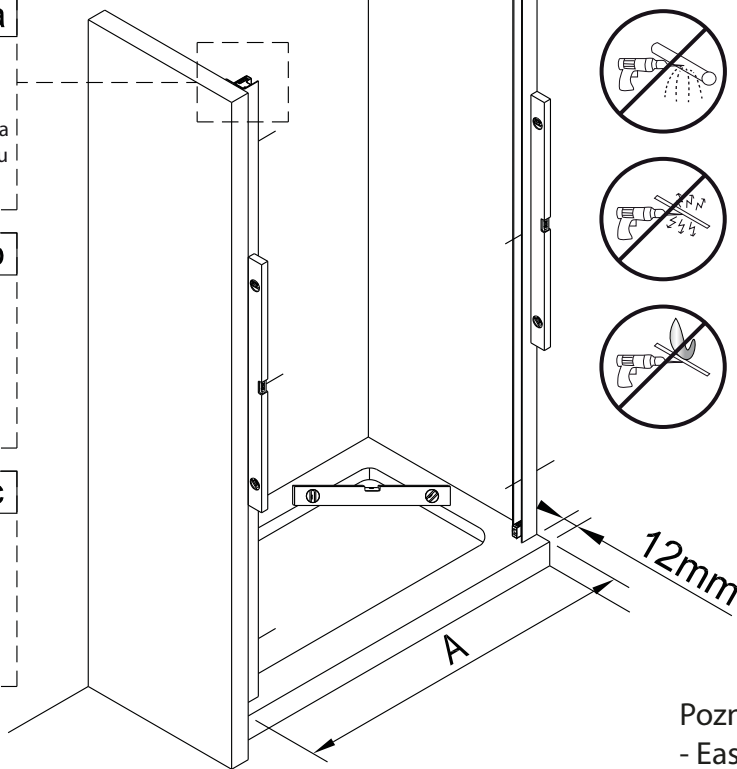

Swiss
Aqua
Technologies

Instalační návod
Inštalacný návod
Mounting Instruction
Montageanleitung
Инструкция по установке

SIKOTEXL80CRT
SIKOTEXL90CRT
SIKOTEXL100CRT

A 2X	B 1X	C 2X	D 1X	E 3X ST4X40	F 6X	G 1X	H 2X	I 1X	J 3X
K 4X	L 1X	M 3X ST4X40	N 2X	O 2X	P 2X				

①

②

3

	A(mm)
SIKOTEXL80CRT	770~810
SIKOTEXL90CRT	870~910
SIKOTEXL100CRT	970~1010

Poznámka: Vnitřní strana koutu - Easy Clean

4

5

6

7

8

9

10

11

	A(mm)
SIKOTEXP80CRT / SIKOTEXL80CRT	771~791
SIKOTEXP90CRT / SIKOTEXL90CRT	871~891
SIKOTEXP100CRT / SIKOTEXL100CRT SIKOTEXD100CRT	971~991

	B(mm)
SIKOSTENATEXD80	769~789
SIKOSTENATEXD90	869~889
SIKOSTENATEXD100	969~989

SIKOTEXD120CRT	1171~1191
SIKOTEXD140CRT	1371~1391

Poznámka: Vnitřní strana koutu
- Easy Clean

2

3

④