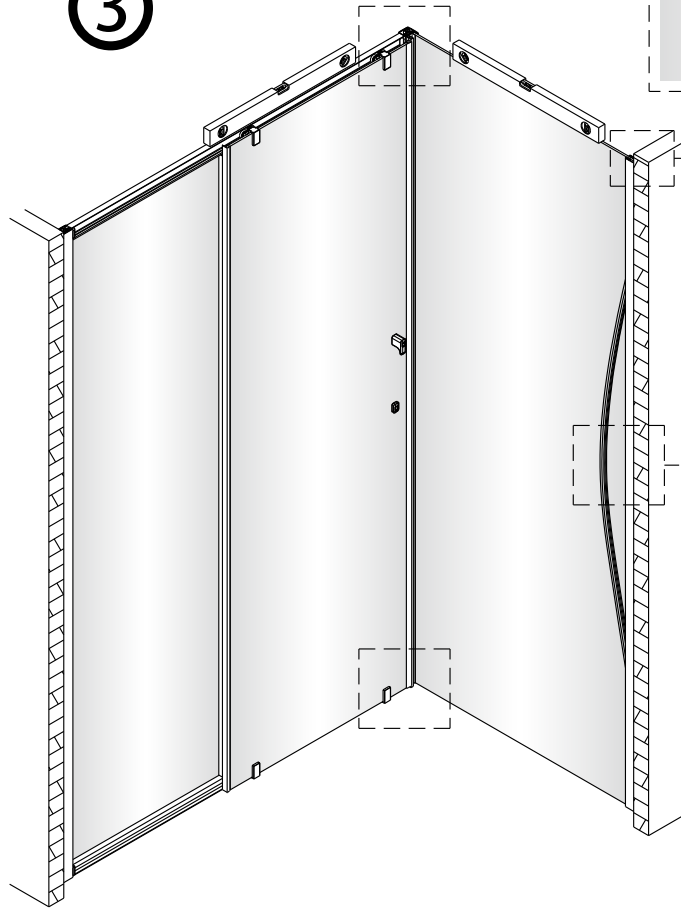

SIKOTEXD120CRT	1171~1191
SIKOTEXD140CRT	1371~1391

Poznámka: Vnitřní strana koutu
- Easy Clean

2

3

④