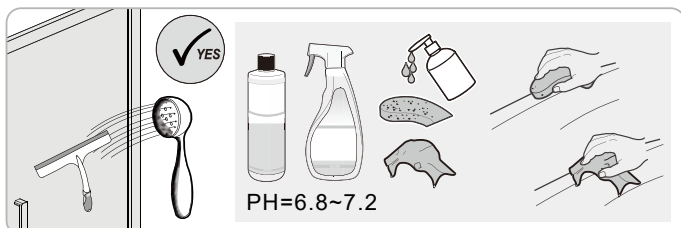

Swiss
Aqua
Technologies

Instalační návod
Inštalacný návod
Mounting Instruction
Montageanleitung
Инструкция по установке

SIKOTEXL80CRT
SIKOTEXL90CRT
SIKOTEXL100CRT

A 2X	B 1X	C 2X	D 1X	E 3X ST4X40	F 6X	G 1X	H 2X	I 1X	J 3X
K 4X	L 1X	M 3X ST4X40	N 2X	O 2X	P 2X				

①

②

3

	A(mm)
SIKOTEXL80CRT	770~810
SIKOTEXL90CRT	870~910
SIKOTEXL100CRT	970~1010

Poznámka: Vnitřní strana koutu - Easy Clean

4

5

6