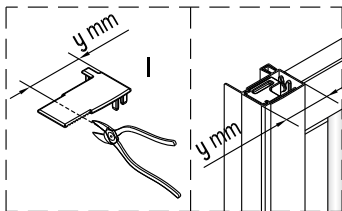

①

②

3

	A(mm)
SIKOTEXL80CRT	770~810
SIKOTEXL90CRT	870~910
SIKOTEXL100CRT	970~1010

Poznámka: Vnitřní strana koutu - Easy Clean

4

5

6

7

8

9

10

11

	A(mm)
SIKOTEXP80CRT / SIKOTEXL80CRT	771~791
SIKOTEXP90CRT / SIKOTEXL90CRT	871~891
SIKOTEXP100CRT / SIKOTEXL100CRT SIKOTEXD100CRT	971~991

	B(mm)
SIKOSTENATEXD80	769~789
SIKOSTENATEXD90	869~889
SIKOSTENATEXD100	969~989

SIKOTEXD120CRT	1171~1191
SIKOTEXD140CRT	1371~1391

Poznámka: Vnitřní strana koutu
- Easy Clean

2

3

④