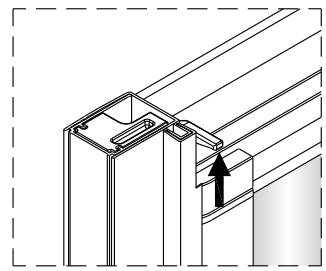

Swiss
Aqua
Technologies

Instalační návod
Inštalacný návod
Mounting Instruction
Montageanleitung
Инструкция по установке

SIKOTEXL80CRT
SIKOTEXL90CRT
SIKOTEXL100CRT

A 2X	B 1X	C 2X	D 1X	E 3X ST4X40	F 6X	G 1X	H 2X	I 1X	J 3X
K 4X	L 1X	M 3X ST4X40	N 2X	O 2X	P 2X				

①

②

3

	A(mm)
SIKOTEXL80CRT	770~810
SIKOTEXL90CRT	870~910
SIKOTEXL100CRT	970~1010

Poznámka: Vnitřní strana koutu - Easy Clean

4

5

6