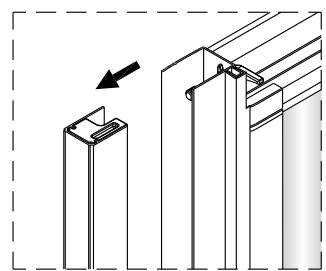

Swiss
Aqua
Technologies

Instalační návod
Inštalacný návod
Mounting Instruction
Montageanleitung
Инструкция по установке

SIKOTEXL80CRT
SIKOTEXL90CRT
SIKOTEXL100CRT

A 2X	B 1X	C 2X	D 1X	E 3X ST4X40	F 6X	G 1X	H 2X	I 1X	J 3X
K 4X	L 1X	M 3X ST4X40	N 2X	O 2X	P 2X				

①

②

3

	A(mm)
SIKOTEXL80CRT	770~810
SIKOTEXL90CRT	870~910
SIKOTEXL100CRT	970~1010

Poznámka: Vnitřní strana koutu - Easy Clean

4

5

6

7

8

9

10

11

	A(mm)
SIKOTEXP80CRT / SIKOTEXL80CRT	771~791
SIKOTEXP90CRT / SIKOTEXL90CRT	871~891
SIKOTEXP100CRT / SIKOTEXL100CRT SIKOTEXD100CRT	971~991

	B(mm)
SIKOSTENATEXD80	769~789
SIKOSTENATEXD90	869~889
SIKOSTENATEXD100	969~989