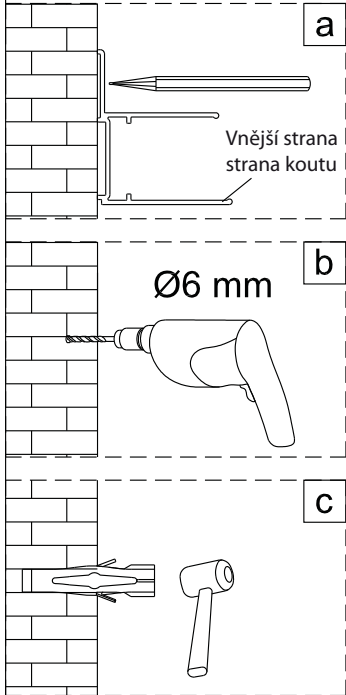

Swiss
Aqua
Technologies

Instalační návod
Inštalacný návod
Mounting Instruction
Montageanleitung
Инструкция по установке

SIKOTEXL80CRT
SIKOTEXL90CRT
SIKOTEXL100CRT

A 2X	B 1X	C 2X	D 1X	E 3X ST4X40	F 6X	G 1X	H 2X	I 1X	J 3X
K 4X	L 1X	M 3X ST4X40	N 2X	O 2X	P 2X				

①

②

3

	A(mm)
SIKOTEXL80CRT	770~810
SIKOTEXL90CRT	870~910
SIKOTEXL100CRT	970~1010

Poznámka: Vnitřní strana koutu - Easy Clean

4

5

6

7

8

9

10

11

	A(mm)
SIKOTEXP80CRT / SIKOTEXL80CRT	771~791
SIKOTEXP90CRT / SIKOTEXL90CRT	871~891
SIKOTEXP100CRT / SIKOTEXL100CRT SIKOTEXD100CRT	971~991

	B(mm)
SIKOSTENATEXD80	769~789
SIKOSTENATEXD90	869~889
SIKOSTENATEXD100	969~989