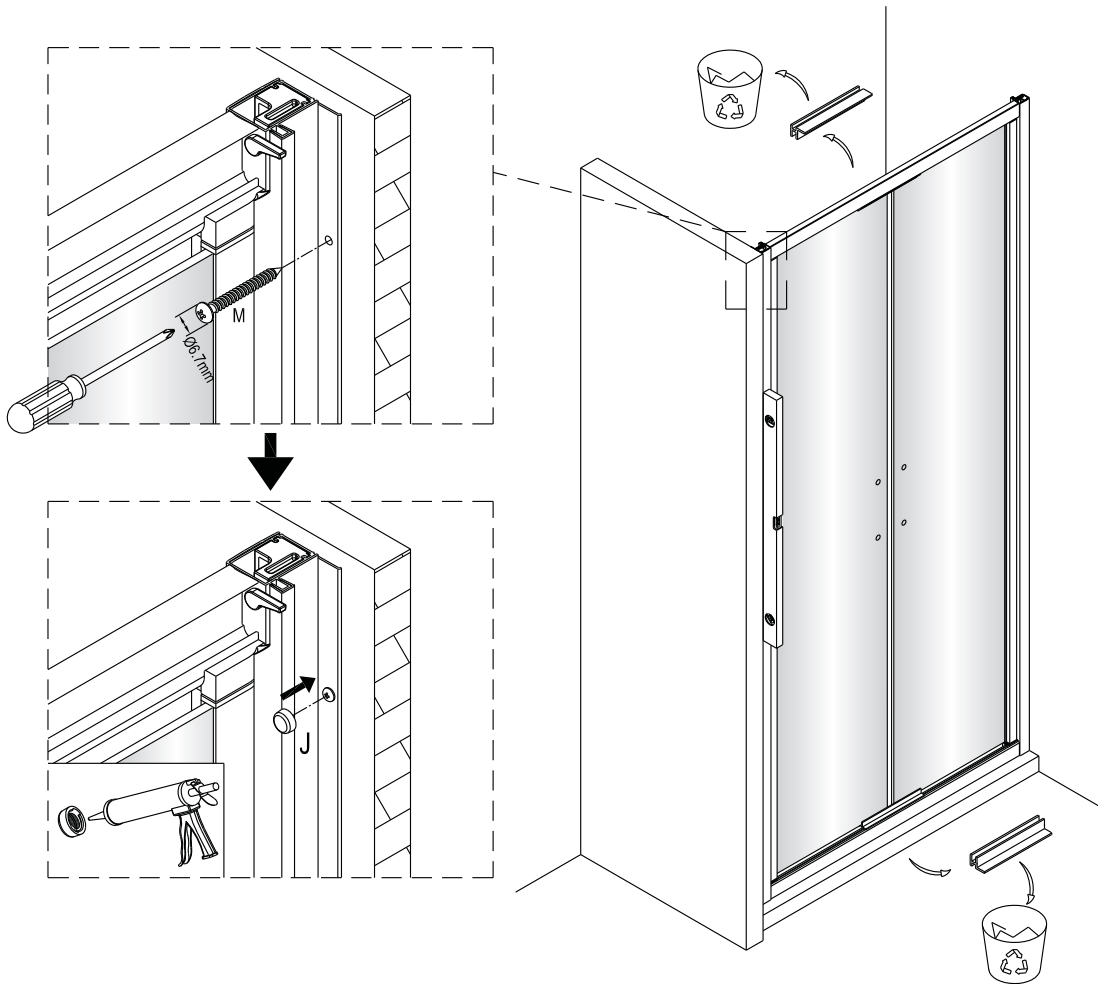

①

②

3

	A(mm)
SIKOTEXL80CRT	770~810
SIKOTEXL90CRT	870~910
SIKOTEXL100CRT	970~1010

Poznámka: Vnitřní strana koutu - Easy Clean

4

5

6