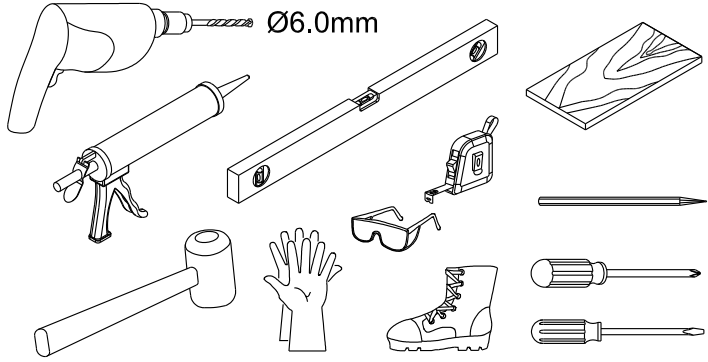

7

8

9

10

11

	A(mm)
SIKOTEXP80CRT / SIKOTEXL80CRT	771~791
SIKOTEXP90CRT / SIKOTEXL90CRT	871~891
SIKOTEXP100CRT / SIKOTEXL100CRT SIKOTEXD100CRT	971~991

	B(mm)
SIKOSTENATEXD80	769~789
SIKOSTENATEXD90	869~889
SIKOSTENATEXD100	969~989

SIKOTEXD120CRT	1171~1191
SIKOTEXD140CRT	1371~1391

Poznámka: Vnitřní strana koutu
- Easy Clean

2

3

④