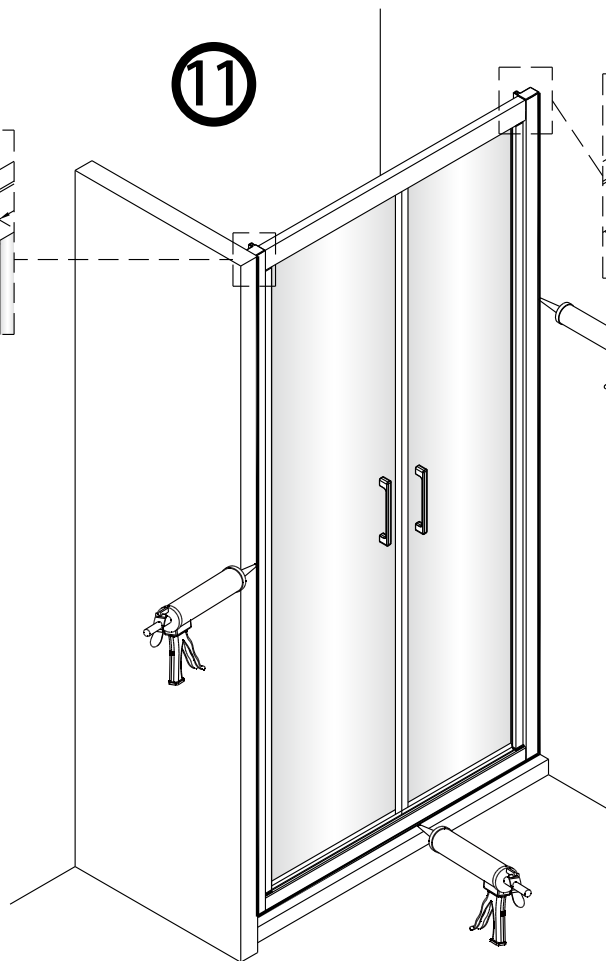

7

8

9

10

11

	A(mm)
SIKOTEXP80CRT / SIKOTEXL80CRT	771~791
SIKOTEXP90CRT / SIKOTEXL90CRT	871~891
SIKOTEXP100CRT / SIKOTEXL100CRT SIKOTEXD100CRT	971~991

	B(mm)
SIKOSTENATEXD80	769~789
SIKOSTENATEXD90	869~889
SIKOSTENATEXD100	969~989

SIKOTEXD120CRT	1171~1191
SIKOTEXD140CRT	1371~1391

Poznámka: Vnitřní strana koutu
- Easy Clean

2

3

④