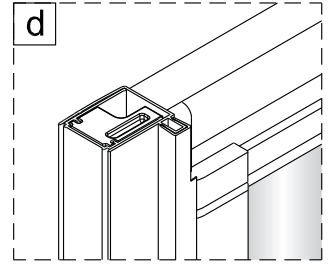

①

②

3

	A(mm)
SIKOTEXL80CRT	770~810
SIKOTEXL90CRT	870~910
SIKOTEXL100CRT	970~1010

Poznámka: Vnitřní strana koutu - Easy Clean

4

5

6

7

8

9

10

11

	A(mm)
SIKOTEXP80CRT / SIKOTEXL80CRT	771~791
SIKOTEXP90CRT / SIKOTEXL90CRT	871~891
SIKOTEXP100CRT / SIKOTEXL100CRT SIKOTEXD100CRT	971~991

	B(mm)
SIKOSTENATEXD80	769~789
SIKOSTENATEXD90	869~889
SIKOSTENATEXD100	969~989