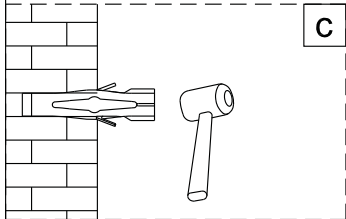

①

②

3

	A(mm)
SIKOTEXL80CRT	770~810
SIKOTEXL90CRT	870~910
SIKOTEXL100CRT	970~1010

Poznámka: Vnitřní strana koutu - Easy Clean

4

5

6

7

8

9

10

11

	A(mm)
SIKOTEXP80CRT / SIKOTEXL80CRT	771~791
SIKOTEXP90CRT / SIKOTEXL90CRT	871~891
SIKOTEXP100CRT / SIKOTEXL100CRT SIKOTEXD100CRT	971~991

	B(mm)
SIKOSTENATEXD80	769~789
SIKOSTENATEXD90	869~889
SIKOSTENATEXD100	969~989