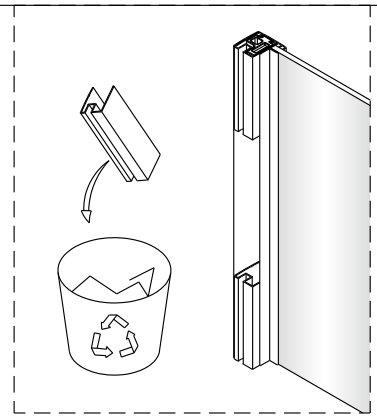

7

8

9

10

11

	A(mm)
SIKOTEXP80CRT / SIKOTEXL80CRT	771~791
SIKOTEXP90CRT / SIKOTEXL90CRT	871~891
SIKOTEXP100CRT / SIKOTEXL100CRT SIKOTEXD100CRT	971~991

	B(mm)
SIKOSTENATEXD80	769~789
SIKOSTENATEXD90	869~889
SIKOSTENATEXD100	969~989

SIKOTEXD120CRT	1171~1191
SIKOTEXD140CRT	1371~1391

Poznámka: Vnitřní strana koutu
- Easy Clean

2

3

④