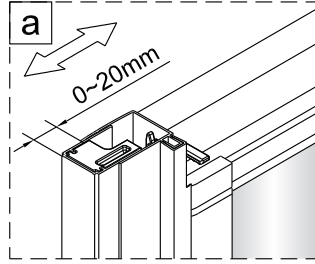

①

②

3

	A(mm)
SIKOTEXL80CRT	770~810
SIKOTEXL90CRT	870~910
SIKOTEXL100CRT	970~1010

Poznámka: Vnitřní strana koutu - Easy Clean

4

5

6

7

8

9

10

11

	A(mm)
SIKOTEXP80CRT / SIKOTEXL80CRT	771~791
SIKOTEXP90CRT / SIKOTEXL90CRT	871~891
SIKOTEXP100CRT / SIKOTEXL100CRT SIKOTEXD100CRT	971~991

	B(mm)
SIKOSTENATEXD80	769~789
SIKOSTENATEXD90	869~889
SIKOSTENATEXD100	969~989