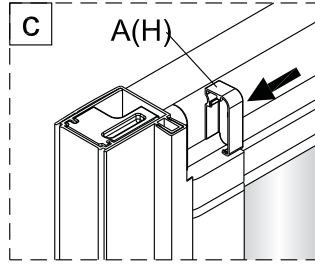

①

②

3

	A(mm)
SIKOTEXL80CRT	770~810
SIKOTEXL90CRT	870~910
SIKOTEXL100CRT	970~1010

Poznámka: Vnitřní strana koutu - Easy Clean

4

5

6

7

8

9

10

11

	A(mm)
SIKOTEXP80CRT / SIKOTEXL80CRT	771~791
SIKOTEXP90CRT / SIKOTEXL90CRT	871~891
SIKOTEXP100CRT / SIKOTEXL100CRT SIKOTEXD100CRT	971~991

	B(mm)
SIKOSTENATEXD80	769~789
SIKOSTENATEXD90	869~889
SIKOSTENATEXD100	969~989

SIKOTEXD120CRT	1171~1191
SIKOTEXD140CRT	1371~1391

Poznámka: Vnitřní strana koutu
- Easy Clean

2

3

④