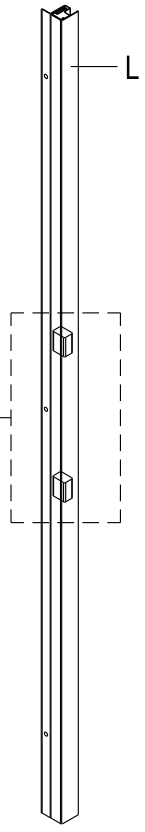

Swiss
Aqua
Technologies

Instalační návod
Inštalacný návod
Mounting Instruction
Montageanleitung
Инструкция по установке

SIKOTEXL80CRT
SIKOTEXL90CRT
SIKOTEXL100CRT

A 2X	B 1X	C 2X	D 1X	E 3X ST4X40	F 6X	G 1X	H 2X	I 1X	J 3X
K 4X	L 1X	M 3X ST4X40	N 2X	O 2X	P 2X				

①

②

3

	A(mm)
SIKOTEXL80CRT	770~810
SIKOTEXL90CRT	870~910
SIKOTEXL100CRT	970~1010

Poznámka: Vnitřní strana koutu - Easy Clean

4

5

6

7

8

9

10

11

	A(mm)
SIKOTEXP80CRT / SIKOTEXL80CRT	771~791
SIKOTEXP90CRT / SIKOTEXL90CRT	871~891
SIKOTEXP100CRT / SIKOTEXL100CRT SIKOTEXD100CRT	971~991

	B(mm)
SIKOSTENATEXD80	769~789
SIKOSTENATEXD90	869~889
SIKOSTENATEXD100	969~989

SIKOTEXD120CRT	1171~1191
SIKOTEXD140CRT	1371~1391

Poznámka: Vnitřní strana koutu
- Easy Clean

2

3

④