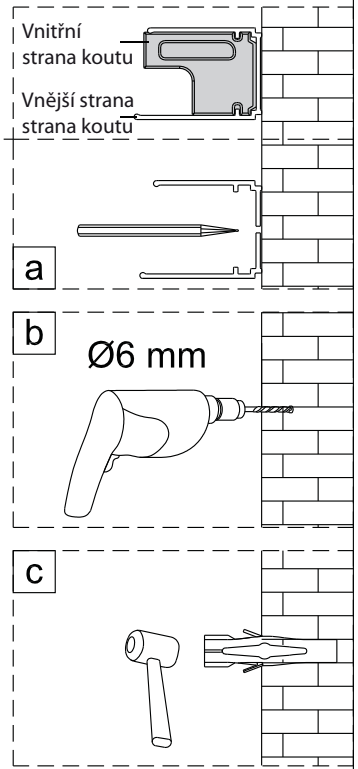

Swiss
Aqua
Technologies

Instalační návod
Inštalacný návod
Mounting Instruction
Montageanleitung
Инструкция по установке

SIKOTEXL80CRT
SIKOTEXL90CRT
SIKOTEXL100CRT

A 2X	B 1X	C 2X	D 1X	E 3X ST4X40	F 6X	G 1X	H 2X	I 1X	J 3X
K 4X	L 1X	M 3X ST4X40	N 2X	O 2X	P 2X				

①

②

3

	A(mm)
SIKOTEXL80CRT	770~810
SIKOTEXL90CRT	870~910
SIKOTEXL100CRT	970~1010

Poznámka: Vnitřní strana koutu - Easy Clean

4

5

6

7

8

9

10

11

	A(mm)
SIKOTEXP80CRT / SIKOTEXL80CRT	771~791
SIKOTEXP90CRT / SIKOTEXL90CRT	871~891
SIKOTEXP100CRT / SIKOTEXL100CRT SIKOTEXD100CRT	971~991

	B(mm)
SIKOSTENATEXD80	769~789
SIKOSTENATEXD90	869~889
SIKOSTENATEXD100	969~989