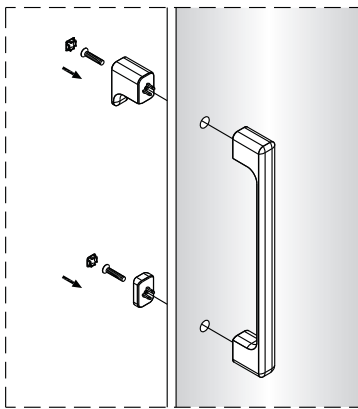

Swiss
Aqua
Technologies

Instalační návod
Inštalacný návod
Mounting Instruction
Montageanleitung
Инструкция по установке

SIKOTEXL80CRT
SIKOTEXL90CRT
SIKOTEXL100CRT

A 2X	B 1X	C 2X	D 1X	E 3X ST4X40	F 6X	G 1X	H 2X	I 1X	J 3X
K 4X	L 1X	M 3X ST4X40	N 2X	O 2X	P 2X				

①

②

3

	A(mm)
SIKOTEXL80CRT	770~810
SIKOTEXL90CRT	870~910
SIKOTEXL100CRT	970~1010

Poznámka: Vnitřní strana koutu - Easy Clean

4

5

6

7

8

9

10

11

	A(mm)
SIKOTEXP80CRT / SIKOTEXL80CRT	771~791
SIKOTEXP90CRT / SIKOTEXL90CRT	871~891
SIKOTEXP100CRT / SIKOTEXL100CRT SIKOTEXD100CRT	971~991

	B(mm)
SIKOSTENATEXD80	769~789
SIKOSTENATEXD90	869~889
SIKOSTENATEXD100	969~989