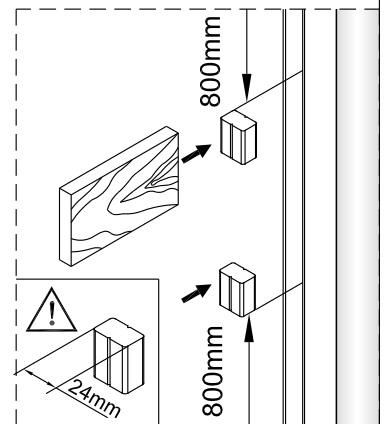

①

②

3

	A(mm)
SIKOTEXL80CRT	770~810
SIKOTEXL90CRT	870~910
SIKOTEXL100CRT	970~1010

Poznámka: Vnitřní strana koutu - Easy Clean

4

5

6

7

8

9

10

11

	A(mm)
SIKOTEXP80CRT / SIKOTEXL80CRT	771~791
SIKOTEXP90CRT / SIKOTEXL90CRT	871~891
SIKOTEXP100CRT / SIKOTEXL100CRT SIKOTEXD100CRT	971~991

	B(mm)
SIKOSTENATEXD80	769~789
SIKOSTENATEXD90	869~889
SIKOSTENATEXD100	969~989

SIKOTEXD120CRT	1171~1191
SIKOTEXD140CRT	1371~1391

Poznámka: Vnitřní strana koutu
- Easy Clean

2

3

④