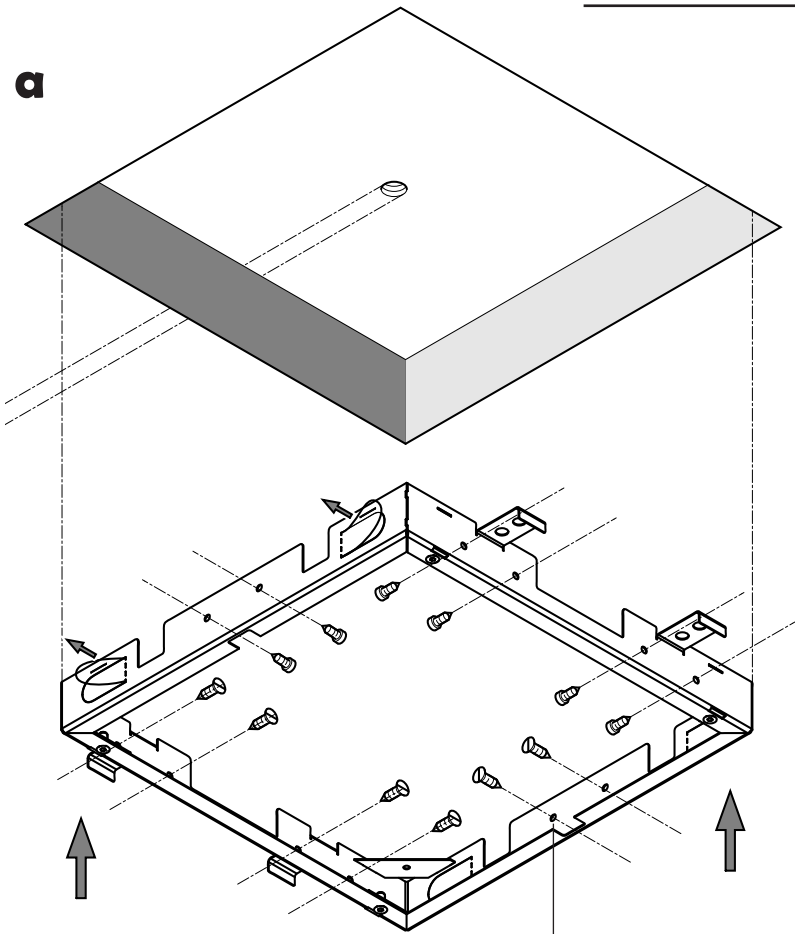

1

Montaggio
Assembly

| | |
|-------|-------------|
| 3 Bar | 12,6 Lt/Min |
|-------|-------------|

65°C MAX

MIN - MAX

OK

2 a

b