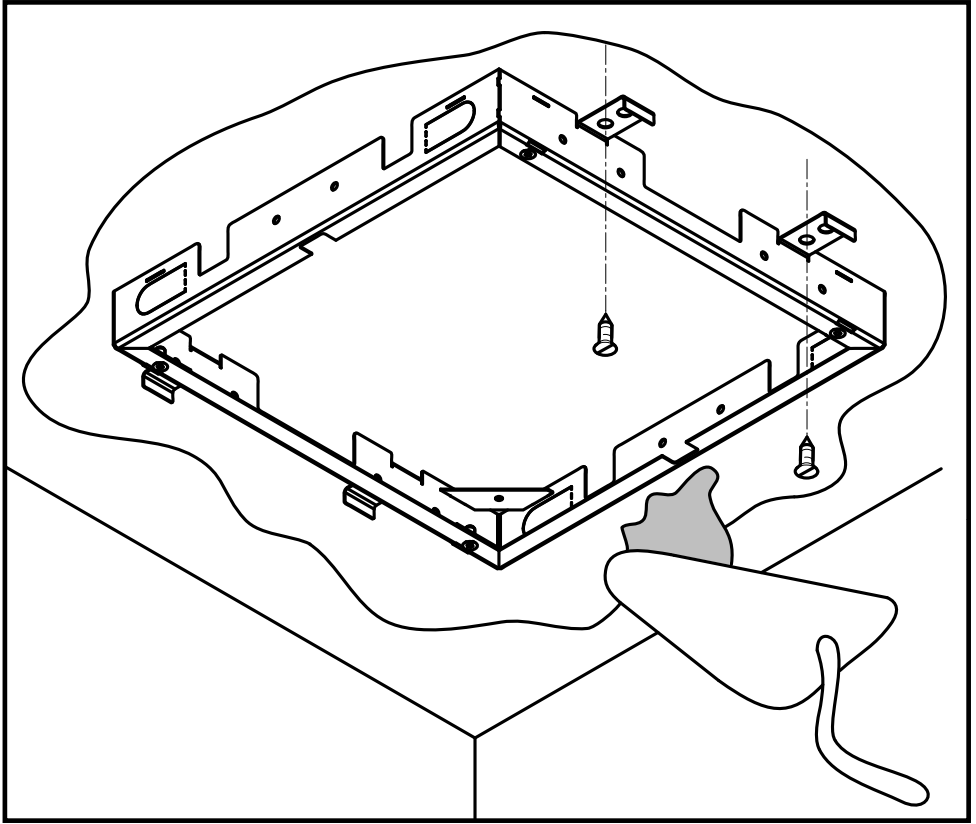

1

Montaggio
Assembly

| | |
|-------|-------------|
| 3 Bar | 12,6 Lt/Min |
|-------|-------------|

65°C MAX

MIN - MAX

OK

2 a

b