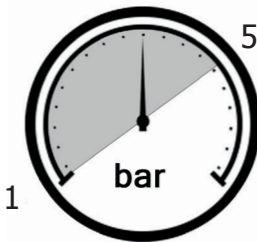

1

Montaggio
Assembly

| | |
|-------|-------------|
| 3 Bar | 12,6 Lt/Min |
|-------|-------------|

65°C MAX

MIN - MAX

OK

2 a

b