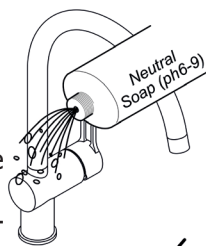

C

180 980 184 185 285

G 3/8"

Ø 35 MIN
Ø 42 MAX

Funzionamento
Working

185 285

285

180
980
184

185
285

M

Manutenzione
Service

S

Sostituzione Cartuccia
How to replace Cartridge

a

180 980 184 185 285

Sostituzione Aeratore
How to replace Aerator