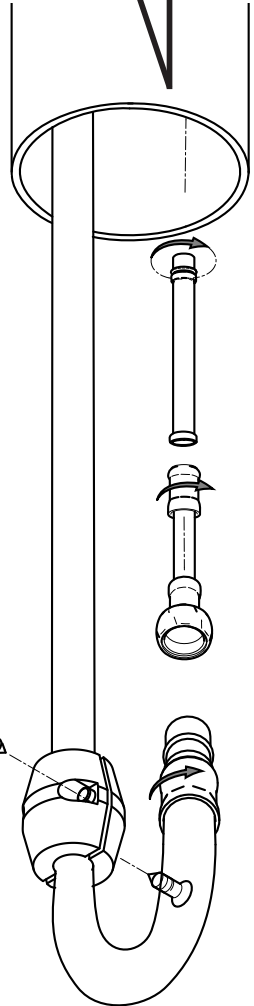

RINGO / WEST

RIN 180.. WS 180..

RIN 980.. WS 980..

RIN 184.. WS 184..

RIN 185.. WS 185..

RIN 285.. WS 285..

1

Montaggio Assembly

$65 \pm 5^{\circ}\text{C}$

$15 \pm 5^{\circ}\text{C}$

MIN - MAX

OK

2 a

180 980 184 185 285

184

b

C

180 980 184 185 285

G 3/8"

Ø 35 MIN
Ø 42 MAX

Funzionamento
Working

185 285

285

180
980
184

180 980 184 185 285

b

184

c

Sostituzione Vitone
How to replace Ceramic Disc Valve

Sostituzione Flex Nylon e Doccetta
How to replace Flex Nylon and Hand Shower

185
285

d