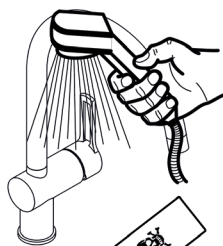

M

Manutenzione
Service