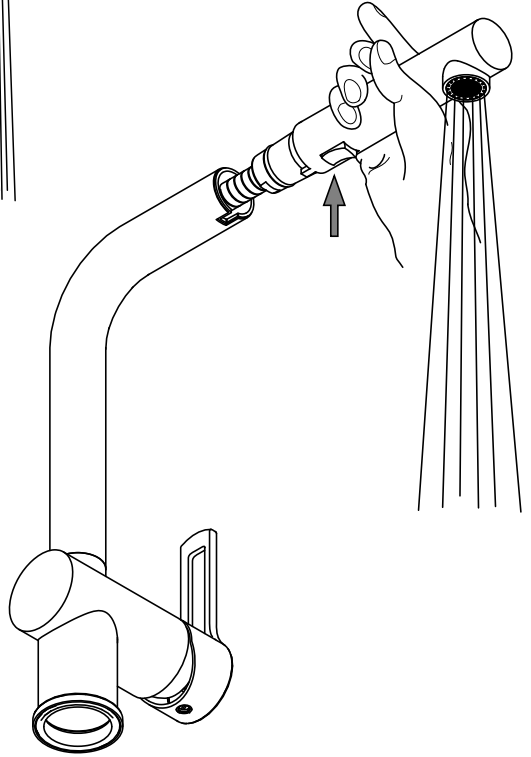

C

180 980 184 185 285

G 3/8"

Ø 35 MIN
Ø 42 MAX

Funzionamento
Working

185 285

285

180
980
184

185
285

M

Manutenzione
Service

S

Sostituzione Cartuccia
How to replace Cartridge

a

180 980 184 185 285

Sostituzione Aeratore
How to replace Aerator

180 980 184 185 285

b

184

c

Sostituzione Vitone
How to replace Ceramic Disc Valve

Sostituzione Flex Nylon e Doccetta
How to replace Flex Nylon and Hand Shower

185
285

d