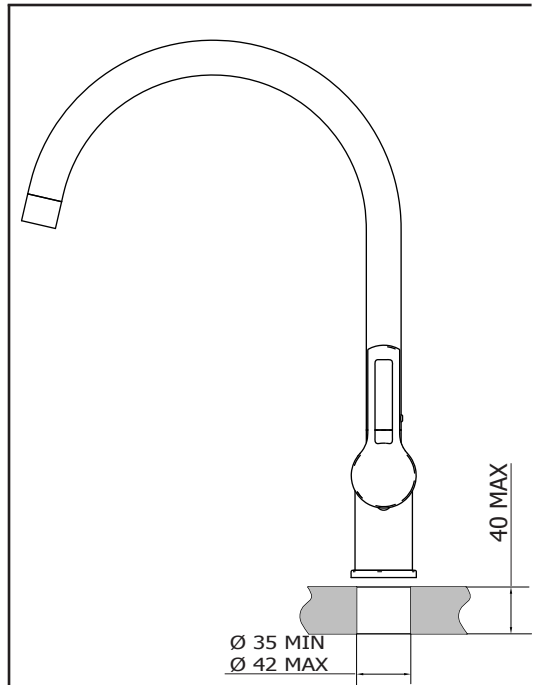

RINGO / WEST

RIN 180.. WS 180..

RIN 980.. WS 980..

RIN 184.. WS 184..

RIN 185.. WS 185..

RIN 285.. WS 285..

1

Montaggio Assembly

$65 \pm 5^{\circ}\text{C}$

$15 \pm 5^{\circ}\text{C}$

MIN - MAX

OK

2 a

180 980 184 185 285

184

b

C

180 980 184 185 285

G 3/8"

Ø 35 MIN
Ø 42 MAX

Funzionamento
Working

185 285

285

180
980
184

180 980 184 185 285

b

184

c

Sostituzione Vitone
How to replace Ceramic Disc Valve

Sostituzione Flex Nylon e Doccetta
How to replace Flex Nylon and Hand Shower

185
285

d