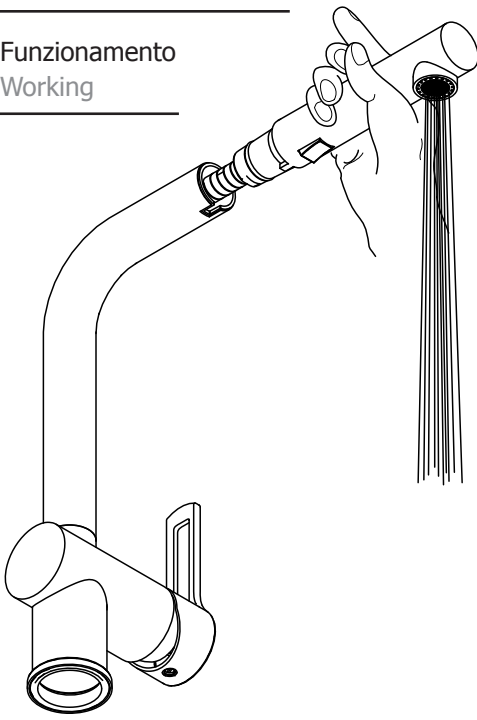

C

180 980 184 185 285

G 3/8"

Ø 35 MIN
Ø 42 MAX

Funzionamento
Working

185 285

285

180
980
184

185
285

M

Manutenzione
Service

S

Sostituzione Cartuccia
How to replace Cartridge

a

180 980 184 185 285

Sostituzione Aeratore
How to replace Aerator

180 980 184 185 285

b

184

c

Sostituzione Vitone
How to replace Ceramic Disc Valve

Sostituzione Flex Nylon e Doccetta
How to replace Flex Nylon and Hand Shower

185
285

d

180
980
184

e

Sostituzione Canna
How to replace Spout