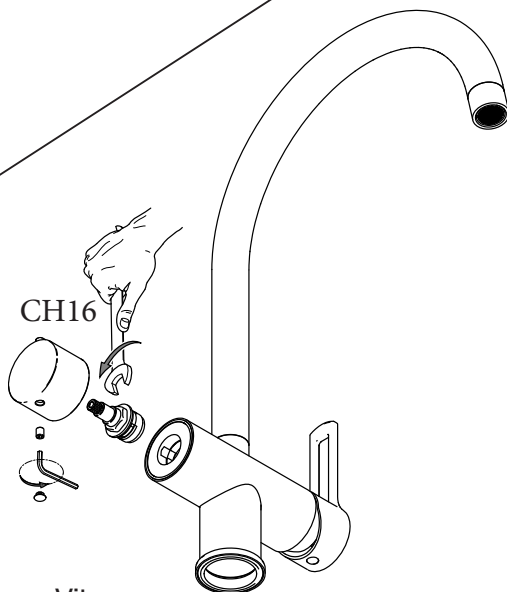

C

180 980 184 185 285

G 3/8"

Ø 35 MIN
Ø 42 MAX

Funzionamento
Working

185 285

285

180
980
184

185
285

M

Manutenzione
Service

S

Sostituzione Cartuccia
How to replace Cartridge

a

180 980 184 185 285

Sostituzione Aeratore
How to replace Aerator

180 980 184 185 285

b

184

c

Sostituzione Vitone
How to replace Ceramic Disc Valve

Sostituzione Flex Nylon e Doccetta
How to replace Flex Nylon and Hand Shower

185
285

d