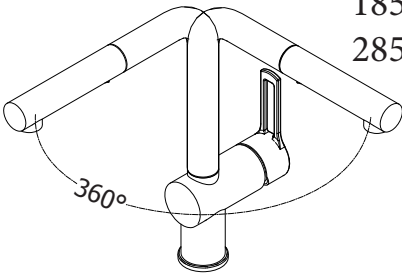

C

180 980 184 185 285

G 3/8"

Ø 35 MIN
Ø 42 MAX

Funzionamento
Working

185 285

285

180
980
184

185
285

M

Manutenzione
Service

S

Sostituzione Cartuccia
How to replace Cartridge

a

180 980 184 185 285

Sostituzione Aeratore
How to replace Aerator