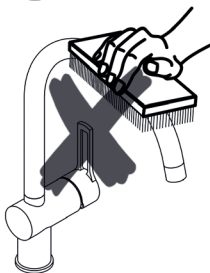

M

Manutenzione
Service