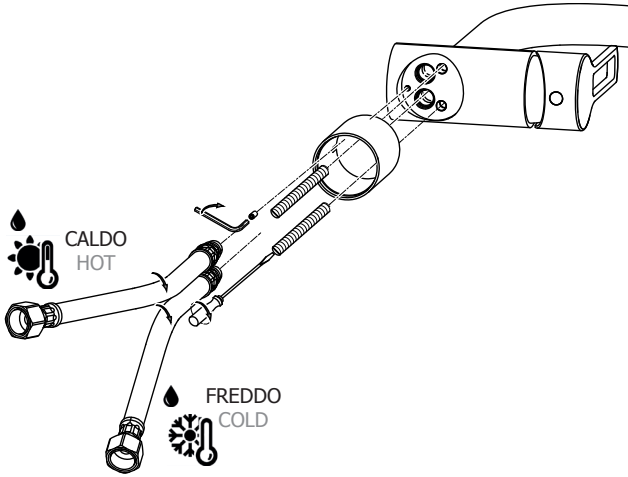

RINGO / WEST

RIN 180.. WS 180..

RIN 980.. WS 980..

RIN 184.. WS 184..

RIN 185.. WS 185..

RIN 285.. WS 285..

1

Montaggio Assembly

$65 \pm 5^{\circ}\text{C}$

$15 \pm 5^{\circ}\text{C}$

MIN - MAX

OK

2 a

180 980 184 185 285

184

b

C

180 980 184 185 285

G 3/8"

Ø 35 MIN
Ø 42 MAX

Funzionamento
Working

185 285

285

180
980
184