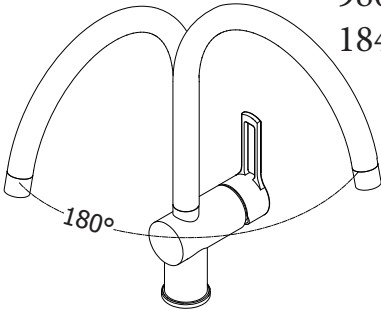

C

180 980 184 185 285

G 3/8"

Ø 35 MIN
Ø 42 MAX

Funzionamento
Working

185 285

285

180
980
184

185
285

M

Manutenzione
Service

S

Sostituzione Cartuccia
How to replace Cartridge

a

180 980 184 185 285

Sostituzione Aeratore
How to replace Aerator