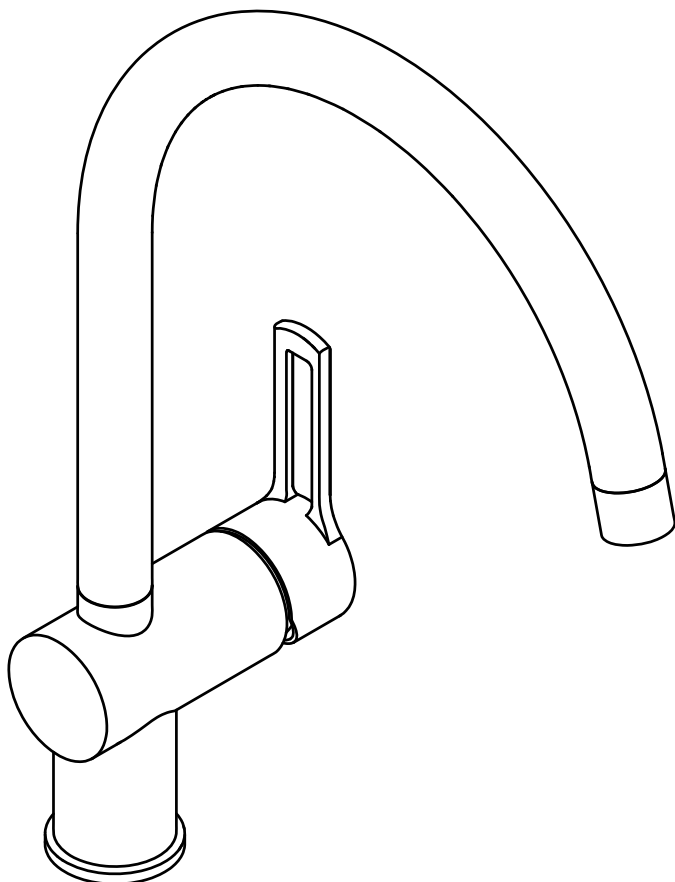

RINGO / WEST

RIN 180.. WS 180..

RIN 980.. WS 980..

RIN 184.. WS 184..

RIN 185.. WS 185..

RIN 285.. WS 285..

1

Montaggio Assembly

C

180 980 184 185 285

G 3/8"

Ø 35 MIN
Ø 42 MAX

Funzionamento
Working

185 285

285

180
980
184

180 980 184 185 285

b

184

c

Sostituzione Vitone
How to replace Ceramic Disc Valve

Sostituzione Flex Nylon e Doccetta
How to replace Flex Nylon and Hand Shower

185
285

d