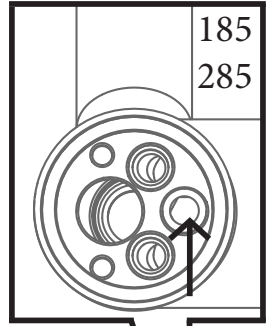

$65 \pm 5^{\circ}\text{C}$

$15 \pm 5^{\circ}\text{C}$

MIN - MAX

OK

2 a

180 980 184 185 285

184

b

C

180 980 184 185 285

G 3/8"

Ø 35 MIN
Ø 42 MAX

Funzionamento
Working

185 285

285

180
980
184