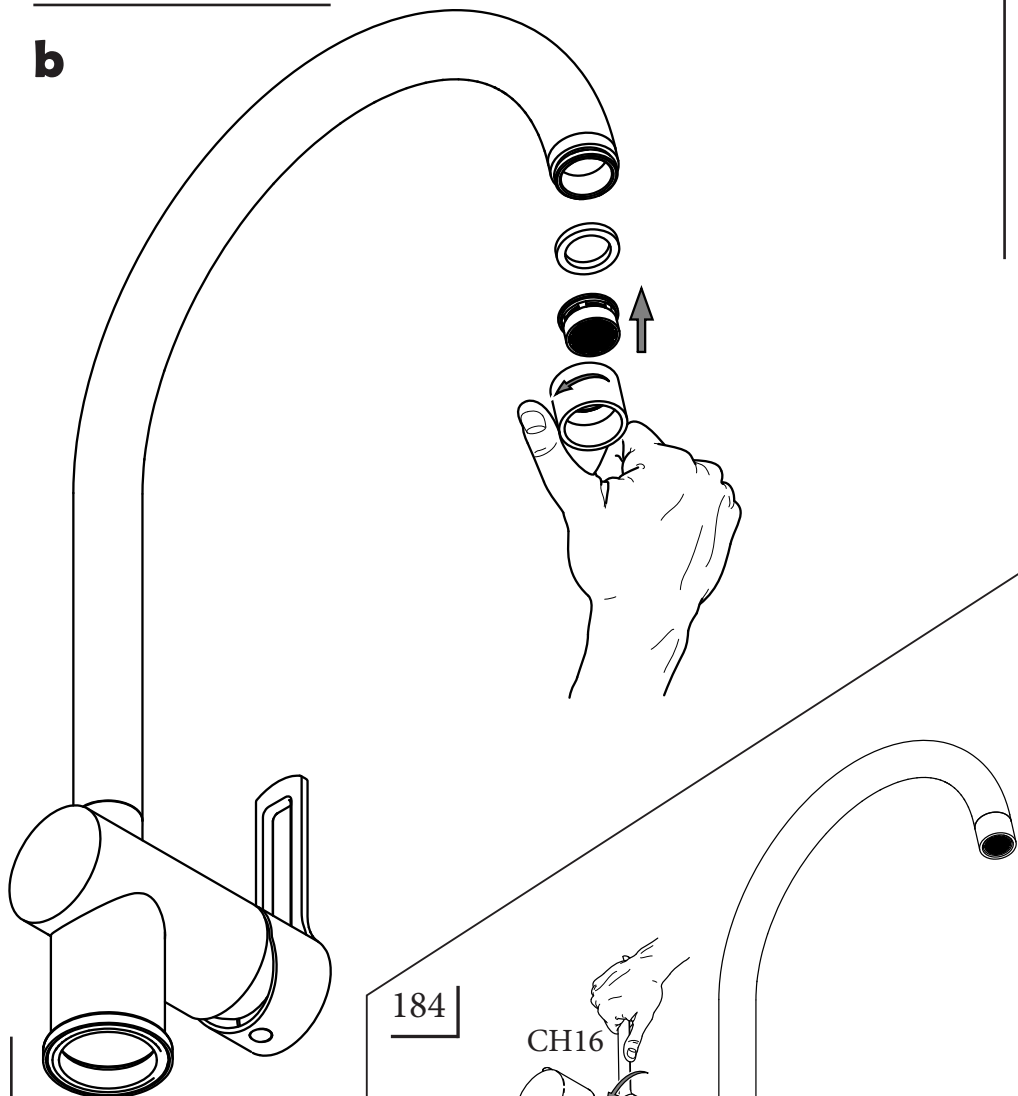

C

180 980 184 185 285

G 3/8"

Ø 35 MIN
Ø 42 MAX

Funzionamento
Working

185 285

285

180
980
184

180 980 184 185 285

b

184

c

Sostituzione Vitone
How to replace Ceramic Disc Valve

Sostituzione Flex Nylon e Doccetta
How to replace Flex Nylon and Hand Shower

185
285

d