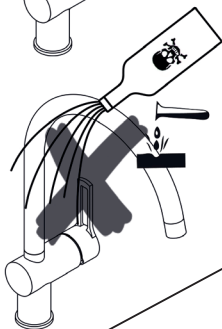

C

180 980 184 185 285

G 3/8"

Ø 35 MIN
Ø 42 MAX

Funzionamento
Working

185 285

285

180
980
184

185
285

M

Manutenzione
Service

S

Sostituzione Cartuccia
How to replace Cartridge

a

180 980 184 185 285

Sostituzione Aeratore
How to replace Aerator