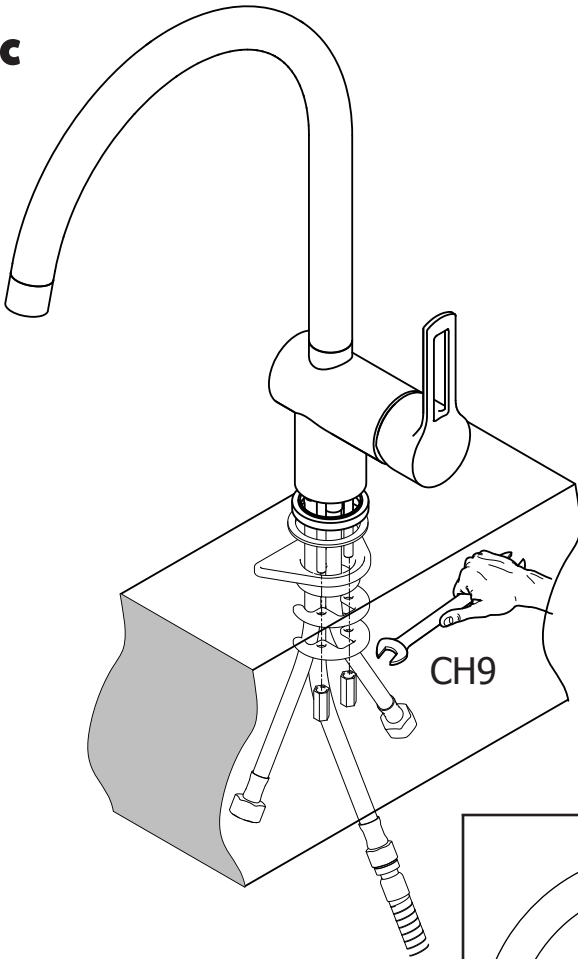

C

180 980 184 185 285

G 3/8"

Ø 35 MIN
Ø 42 MAX

Funzionamento
Working

185 285

285

180
980
184