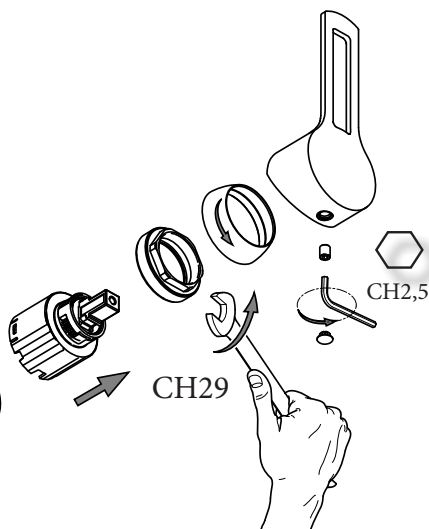

C

180 980 184 185 285

G 3/8"

Ø 35 MIN
Ø 42 MAX

Funzionamento
Working

185 285

285

180
980
184

185
285

M

Manutenzione
Service

S

Sostituzione Cartuccia
How to replace Cartridge

a

180 980 184 185 285

Sostituzione Aeratore
How to replace Aerator

180 980 184 185 285

b

184

c

Sostituzione Vitone
How to replace Ceramic Disc Valve

Sostituzione Flex Nylon e Doccetta
How to replace Flex Nylon and Hand Shower

185
285

d