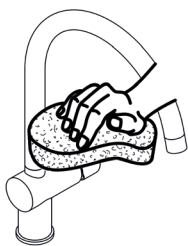

C

180 980 184 185 285

G 3/8"

Ø 35 MIN
Ø 42 MAX

Funzionamento
Working

185 285

285

180
980
184

185
285

M

Manutenzione
Service

S

Sostituzione Cartuccia
How to replace Cartridge

a

180 980 184 185 285

Sostituzione Aeratore
How to replace Aerator