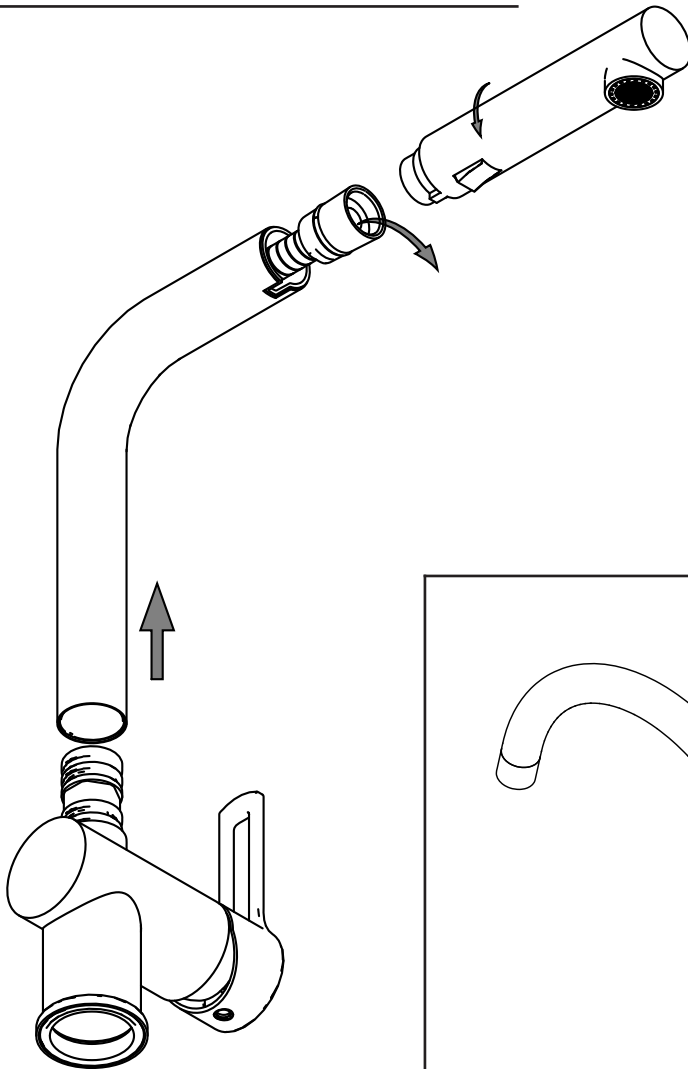

C

180 980 184 185 285

G 3/8"

Ø 35 MIN
Ø 42 MAX

Funzionamento
Working

185 285

285

180
980
184

180 980 184 185 285

b

184

c

Sostituzione Vitone
How to replace Ceramic Disc Valve

Sostituzione Flex Nylon e Doccetta
How to replace Flex Nylon and Hand Shower

185
285

d

180
980
184

e

Sostituzione Canna
How to replace Spout