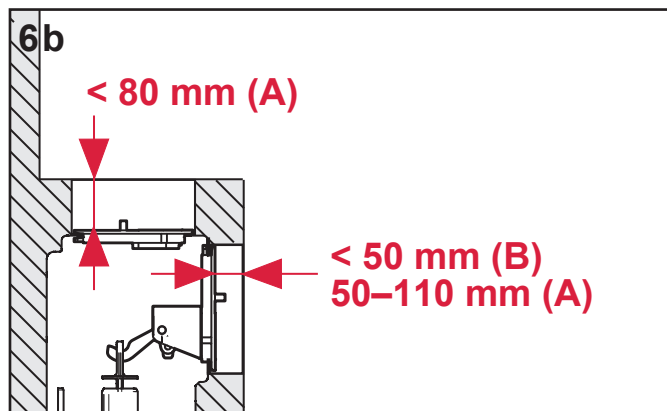

TECEloop 9.240.650 – 9.240.699 - Montáž na stěnu str. 2 ze 2