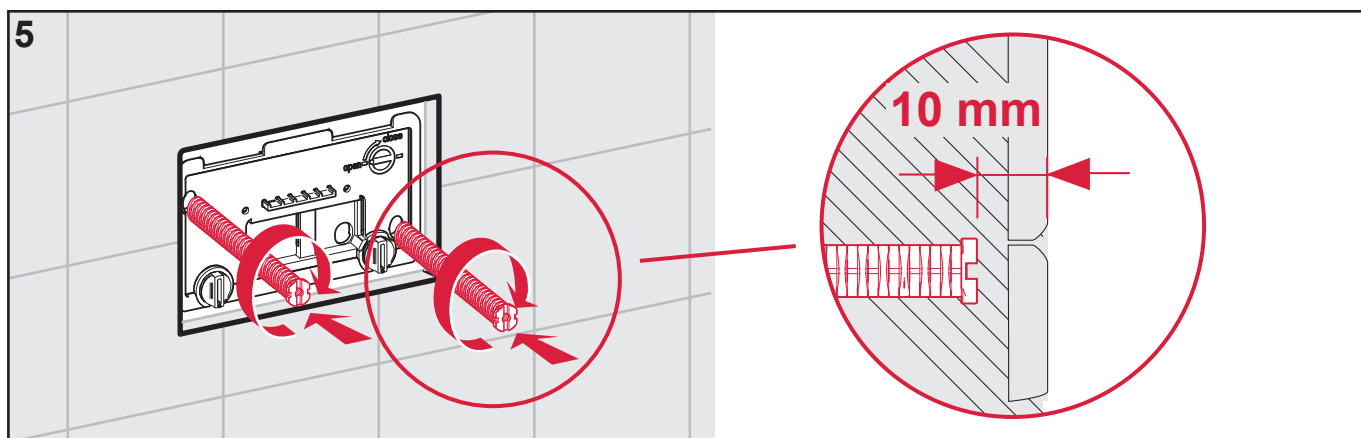

# TECEloop 9.240.650 – 9.240.699 - Montáž na stěnu str. 1 ze 2

**TECE:**