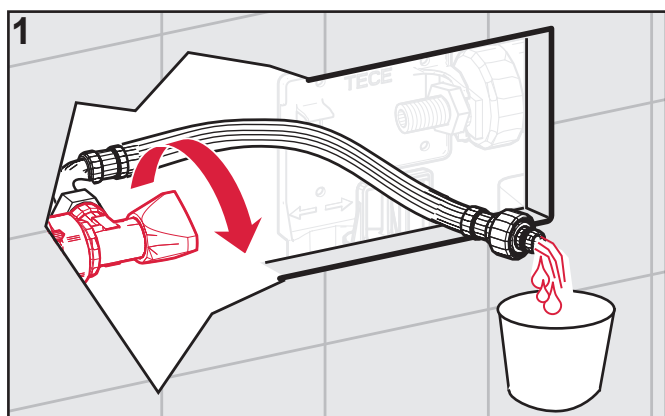

# TECEloop 9.240.650 – 9.240.699 - Montáž na stěnu str. 1 ze 2

**TECE:**