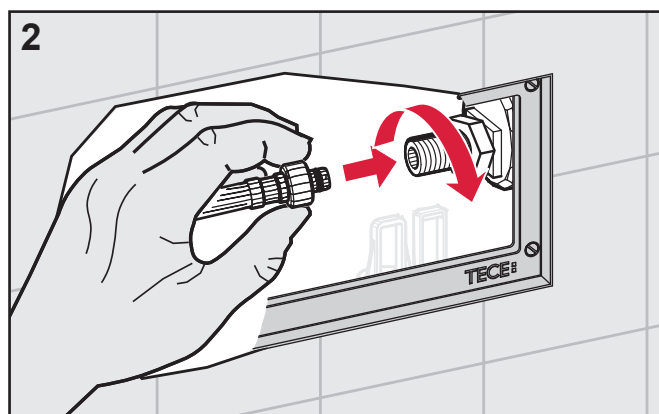

TECEloop 9.240.650 – 9.240.699 - Montáž do stěny str. 1 ze 2

TECE: