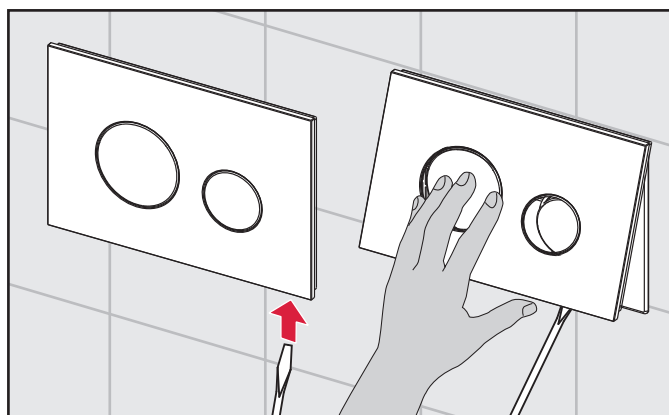

TECEloop 9.240.650 – 9.240.699 - Montáž na stěnu str. 2 ze 2