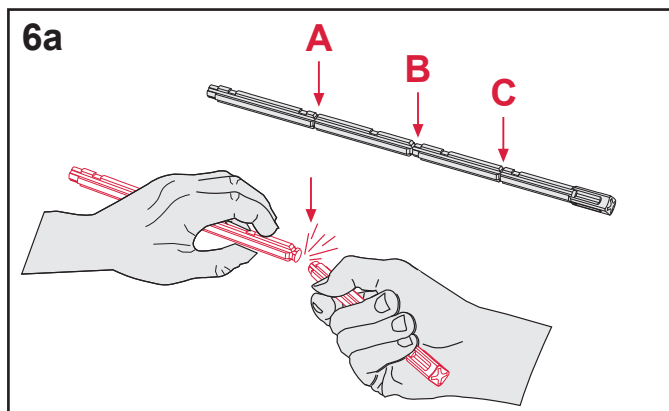

TECEloop 9.240.650 – 9.240.699 - Montáž na stěnu str. 2 ze 2