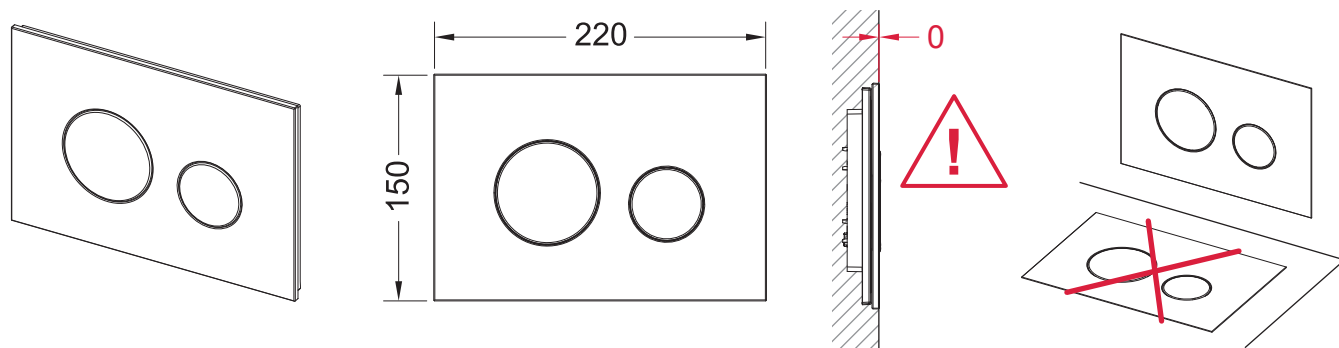

TECEloop 9.240.650 – 9.240.699 - Montáž do stěny str. 1 ze 2

TECE: