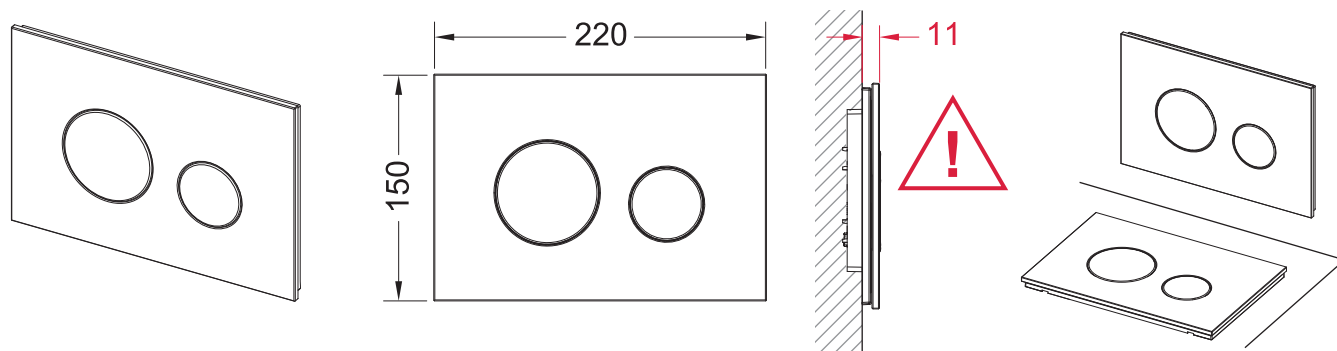

# TECEloop 9.240.650 – 9.240.699 - Montáž na stěnu str. 1 ze 2

**TECE:**