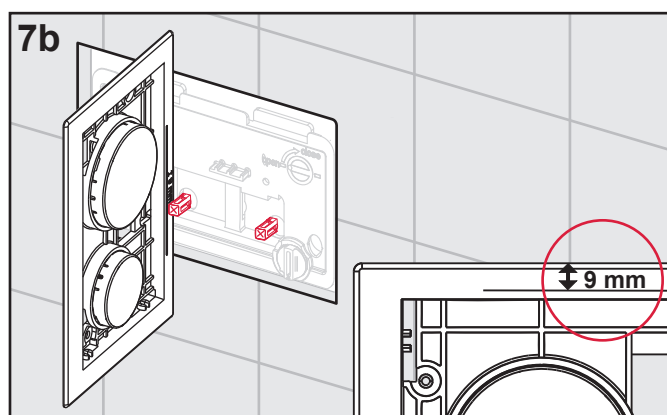

TECEloop 9.240.650 – 9.240.699 - Montáž na stěnu str. 2 ze 2