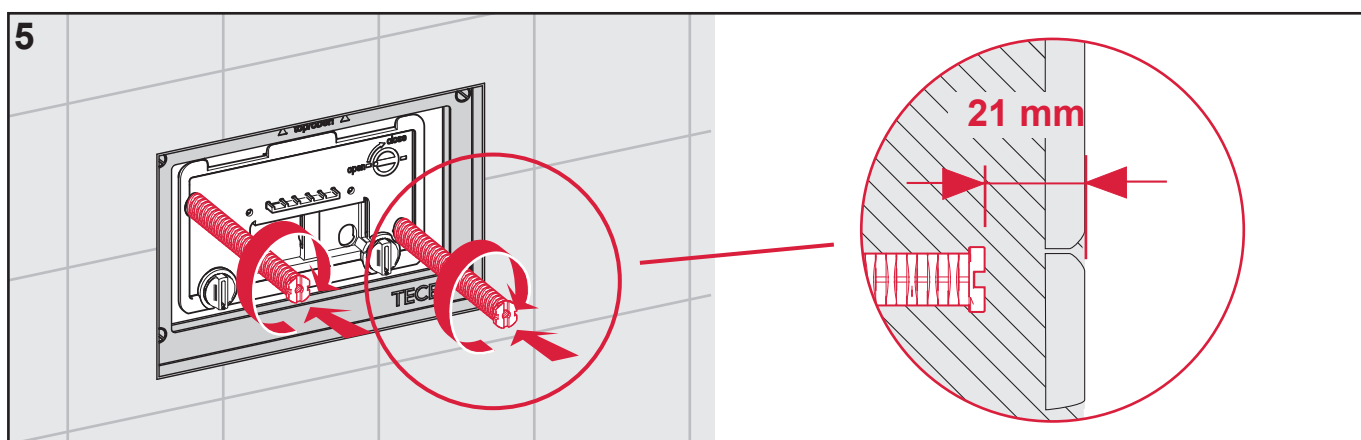

TECEloop 9.240.650 – 9.240.699 - Montáž do stěny str. 1 ze 2

TECE: