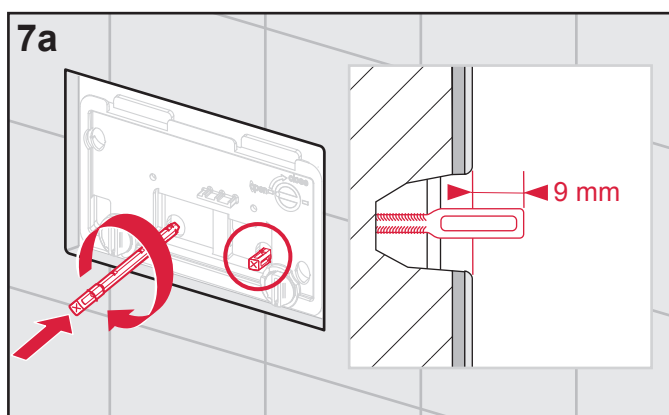

TECEloop 9.240.650 – 9.240.699 - Montáž na stěnu str. 2 ze 2