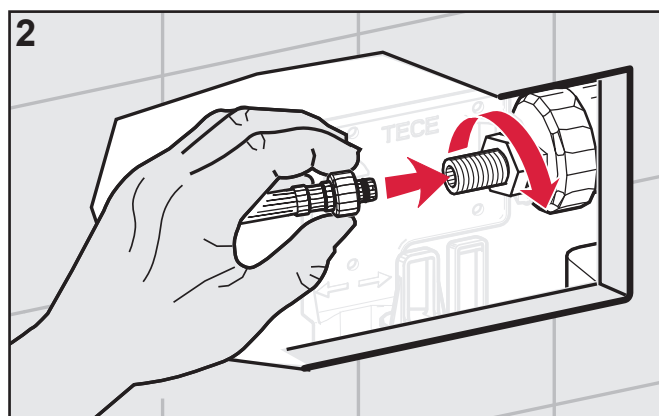

# TECEloop 9.240.650 – 9.240.699 - Montáž na stěnu str. 1 ze 2

**TECE:**