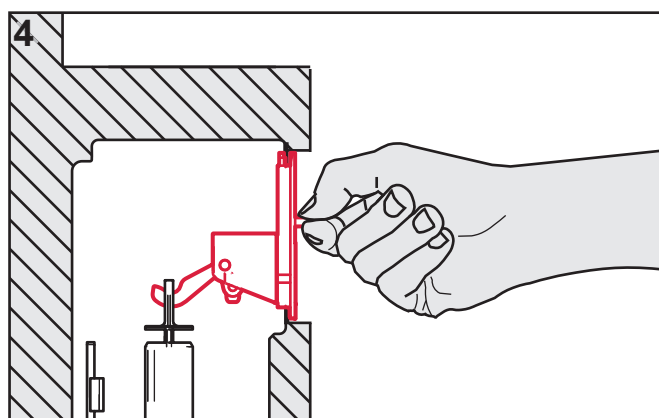

# TECEloop 9.240.650 – 9.240.699 - Montáž na stěnu str. 1 ze 2

**TECE:**