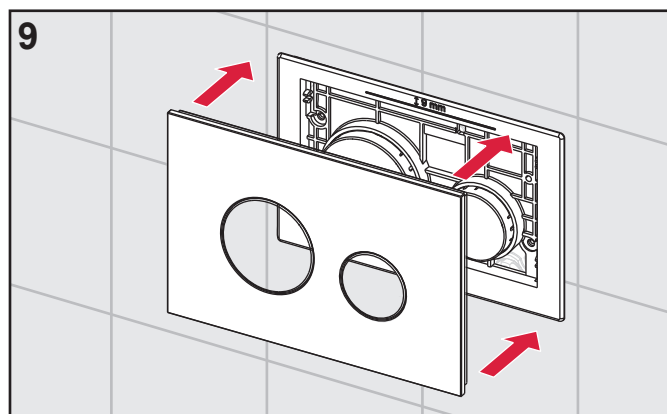

TECEloop 9.240.650 – 9.240.699 - Montáž na stěnu str. 2 ze 2