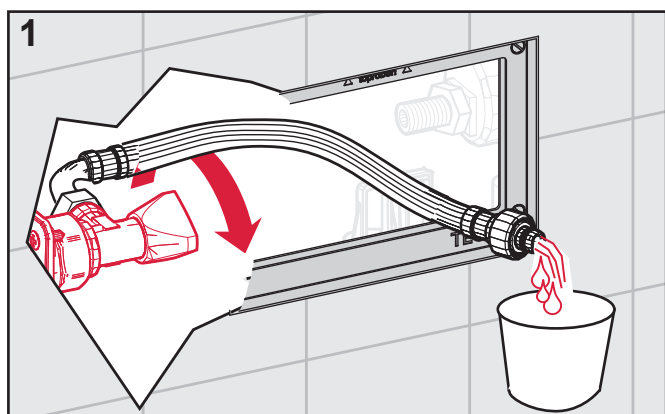

TECEloop 9.240.650 – 9.240.699 - Montáž do stěny str. 1 ze 2

TECE: