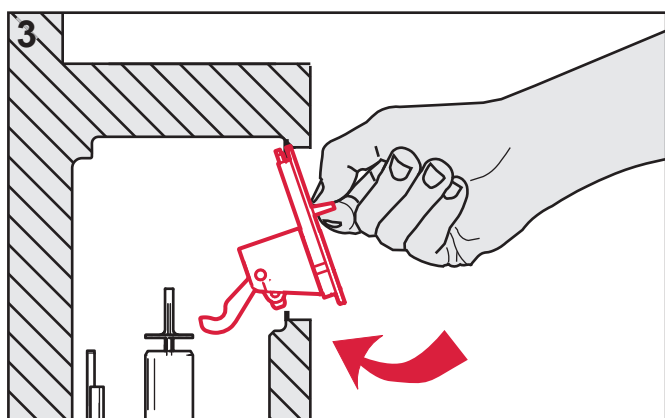

# TECEloop 9.240.650 – 9.240.699 - Montáž na stěnu str. 1 ze 2

**TECE:**