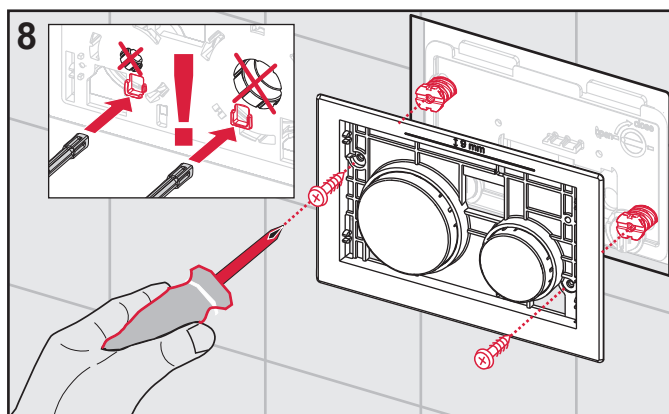

TECEloop 9.240.650 – 9.240.699 - Montáž na stěnu str. 2 ze 2