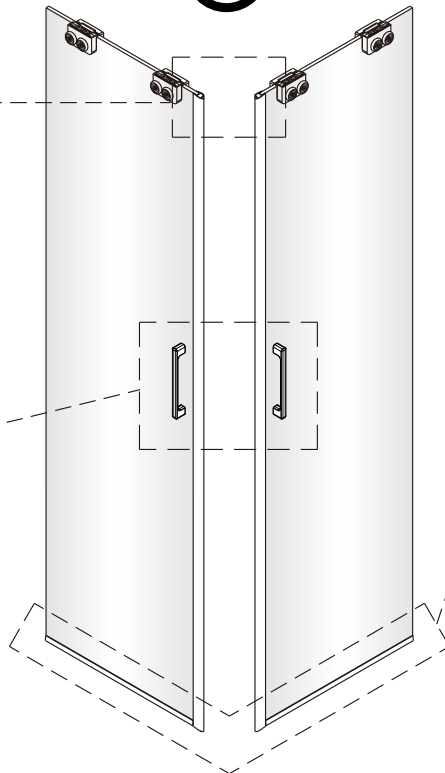

1

	A(mm)
SATTEXQBB80CT	769~789
SATTEXQBB80CRT	
SATTEXQBB90CT	869~889
SATTEXQBB90CRT	
SATTEXQBB100CT	969~989
SATTEXQBB100CRT	

Ø6 mm

Ø6 mm

2

Poznámka: Vnitřní strana koutu
- Easy Clean

3

Poznámka: Vnitřní strana koutu
- Easy Clean

Poznámka: Vnitřní strana koutu
- Easy Clean

Poznámka: Vnitřní strana koutu
- Easy Clean

9

10

11

Poznámka: Vnitřní strana koutu
- Easy Clean

12

13