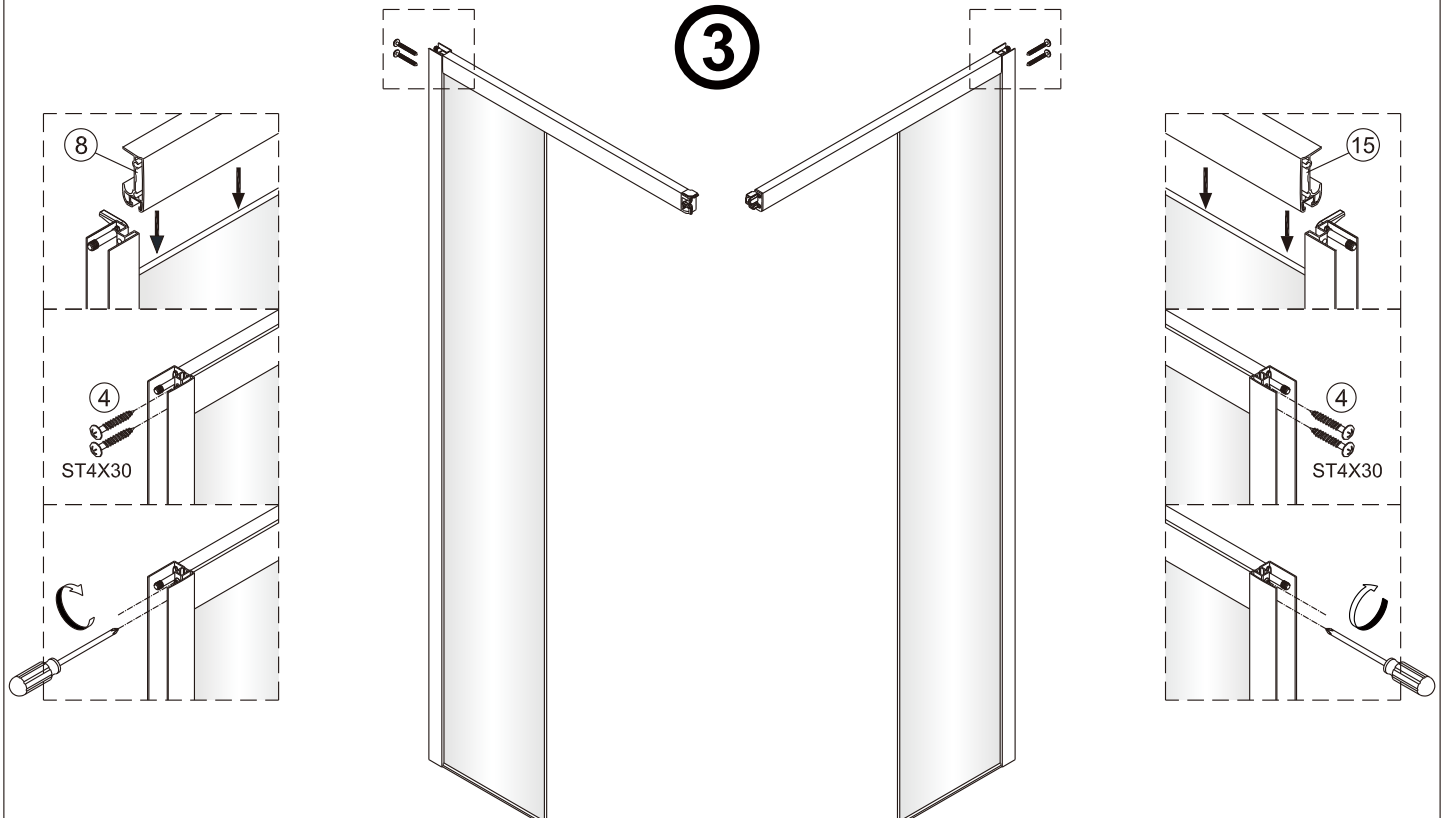

Instalační návod
Inštalacný návod
Mounting Instruction
Montageanleitung
Инструкция по установке

SATTEXQBB80CT
SATTEXQBB90CT
SATTEXQBB100CT
SATTEXQBB80CRT
SATTEXQBB90CRT
SATTEXQBB100CRT

 x8	 x2	 x6 ST4x40	 x4 ST4x30	 x1	 x1	 x1	 x1	 x4	 x2
 x1	 x1	 1set	 x1	 x1	 x1	 x1	 x1	 x2	 x2
 x1	 x2 ST4x30	 x2	 x2	 x1	 x1	 x1	 x1	 x2	 x2
 x1 3mm	 x6	 x2	 Drill bit: $\varnothing 6.0$ mm Drill bit: $\varnothing 3.2$ mm						

1

	A(mm)
SATTEXQBB80CT	769~789
SATTEXQBB80CRT	
SATTEXQBB90CT	869~889
SATTEXQBB90CRT	
SATTEXQBB100CT	969~989
SATTEXQBB100CRT	

Ø6 mm

Ø6 mm

2

Poznámka: Vnitřní strana koutu
- Easy Clean

3

Poznámka: Vnitřní strana koutu
- Easy Clean

Poznámka: Vnitřní strana koutu
- Easy Clean

Poznámka: Vnitřní strana koutu
- Easy Clean

9

10

11

Poznámka: Vnitřní strana koutu
- Easy Clean

12

13