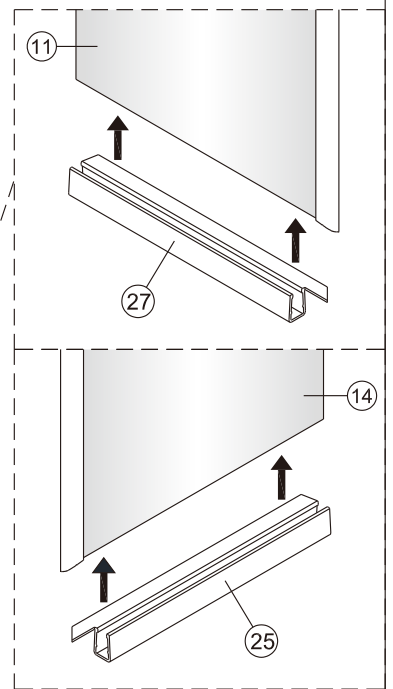

1

	A(mm)
SATTEXQBB80CT	769~789
SATTEXQBB80CRT	
SATTEXQBB90CT	869~889
SATTEXQBB90CRT	
SATTEXQBB100CT	969~989
SATTEXQBB100CRT	

Ø6 mm

Ø6 mm

2

Poznámka: Vnitřní strana koutu
- Easy Clean

3

Poznámka: Vnitřní strana koutu
- Easy Clean

Poznámka: Vnitřní strana koutu
- Easy Clean

Poznámka: Vnitřní strana koutu
- Easy Clean

9

10

11

Poznámka: Vnitřní strana koutu
- Easy Clean

12

13