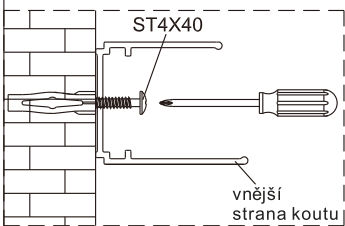

Instalační návod
Inštalacný návod
Mounting Instruction
Montageanleitung
Инструкция по установке

SATTEXQBB80CT
SATTEXQBB90CT
SATTEXQBB100CT
SATTEXQBB80CRT
SATTEXQBB90CRT
SATTEXQBB100CRT

 x8	 x2	 x6 ST4x40	 x4 ST4x30	 x1	 x1	 x1	 x1	 x4	 x2
 x1	 x1	 1set	 x1	 x1	 x1	 x1	 x1	 x2	 x2
 x1	 x2 ST4x30	 x2	 x2	 x1	 x1	 x1	 x1	 x2	 x2
 x1 3mm	 x6	 x2	 Drill bit: $\varnothing 6.0$ mm Drill bit: $\varnothing 3.2$ mm						

1

	A(mm)
SATTEXQBB80CT	769~789
SATTEXQBB80CRT	
SATTEXQBB90CT	869~889
SATTEXQBB90CRT	
SATTEXQBB100CT	969~989
SATTEXQBB100CRT	

Ø6 mm

Ø6 mm

2

Poznámka: Vnitřní strana koutu
- Easy Clean

3

Poznámka: Vnitřní strana koutu
- Easy Clean