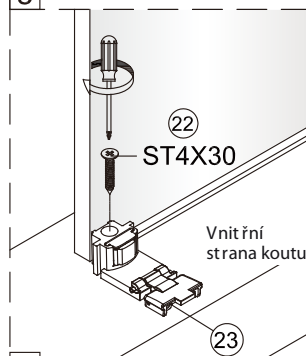

Možnost A: na akrylátovou vaničku / vaničku z litého mramoru

Možnost B: na dlažbu