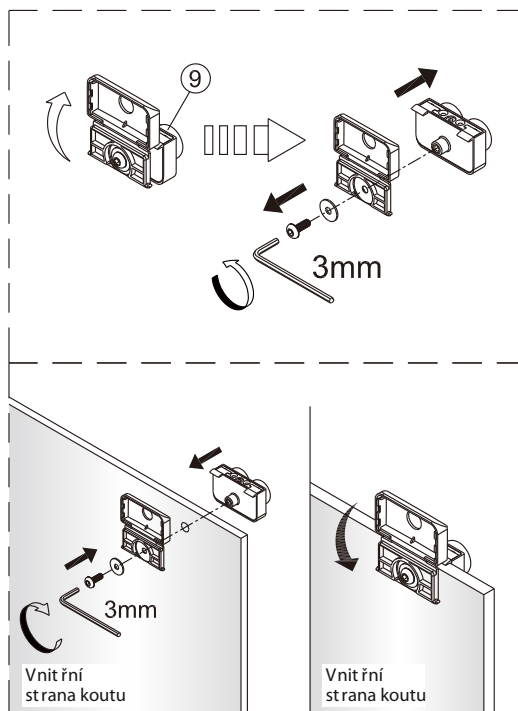

1

	A(mm)
SATTEXQBB80CT	769~789
SATTEXQBB80CRT	
SATTEXQBB90CT	869~889
SATTEXQBB90CRT	
SATTEXQBB100CT	969~989
SATTEXQBB100CRT	

Ø6 mm

Ø6 mm

2

Poznámka: Vnitřní strana koutu
- Easy Clean

3

Poznámka: Vnitřní strana koutu
- Easy Clean

Poznámka: Vnitřní strana koutu
- Easy Clean

Poznámka: Vnitřní strana koutu
- Easy Clean

9

10

11

Poznámka: Vnitřní strana koutu
- Easy Clean

12

13