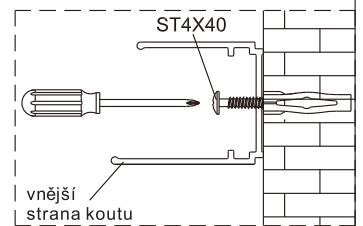

Instalační návod
Inštalacný návod
Mounting Instruction
Montageanleitung
Инструкция по установке

SATTEXQBB80CT
SATTEXQBB90CT
SATTEXQBB100CT
SATTEXQBB80CRT
SATTEXQBB90CRT
SATTEXQBB100CRT

 x8	 x2	 x6 ST4x40	 x4 ST4x30	 x1	 x1	 x1	 x1	 x4	 x2
 x1	 x1	 1set	 x1	 x1	 x1	 x1	 x1	 x2	 x2
 x1	 x2 ST4x30	 x2	 x2	 x1	 x1	 x1	 x1	 x2	 x2
 x1 3mm	 x6	 x2	 Drill bit: $\varnothing 6.0$ mm Drill bit: $\varnothing 3.2$ mm						

1

	A(mm)
SATTEXQBB80CT	769~789
SATTEXQBB80CRT	
SATTEXQBB90CT	869~889
SATTEXQBB90CRT	
SATTEXQBB100CT	969~989
SATTEXQBB100CRT	

Ø6 mm

Ø6 mm

2

Poznámka: Vnitřní strana koutu
- Easy Clean

3

Poznámka: Vnitřní strana koutu
- Easy Clean