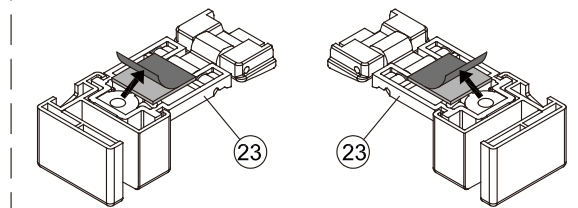

6b

Odmastěte podlahu přiloženým
čisticím ubrouskem.