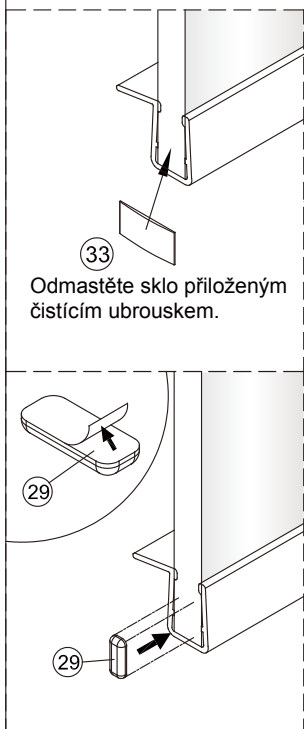

1

	A(mm)
SATTEXQBB80CT	769~789
SATTEXQBB80CRT	
SATTEXQBB90CT	869~889
SATTEXQBB90CRT	
SATTEXQBB100CT	969~989
SATTEXQBB100CRT	

Ø6 mm

Ø6 mm

2

Poznámka: Vnitřní strana koutu
- Easy Clean

3

Poznámka: Vnitřní strana koutu
- Easy Clean

Poznámka: Vnitřní strana koutu
- Easy Clean

Poznámka: Vnitřní strana koutu
- Easy Clean

9

10

11

Poznámka: Vnitřní strana koutu
- Easy Clean

12

13