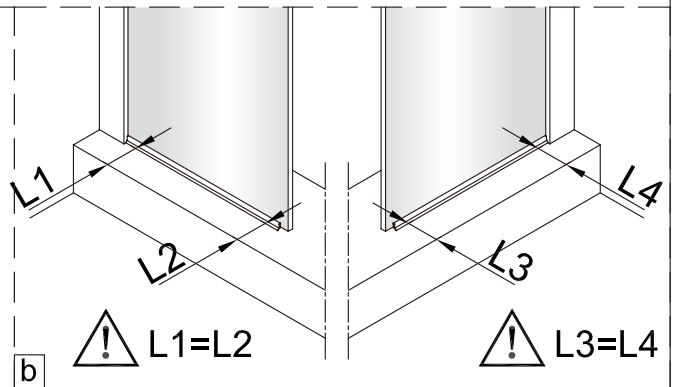

Možnost A: na akrylátovou vaničku / vaničku z litého mramoru

Možnost B: na dlažbu