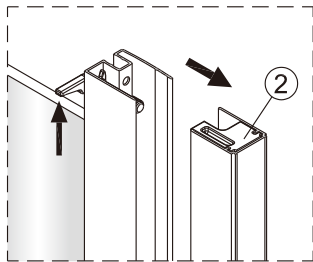

Instalační návod
Inštalacný návod
Mounting Instruction
Montageanleitung
Инструкция по установке

SATTEXQBB80CT
SATTEXQBB90CT
SATTEXQBB100CT
SATTEXQBB80CRT
SATTEXQBB90CRT
SATTEXQBB100CRT

 x8	 x2	 x6 ST4x40	 x4 ST4x30	 x1	 x1	 x1	 x1	 x4	 x2
 x1	 x1	 1set	 x1	 x1	 x1	 x1	 x1	 x2	 x2
 x1	 x2 ST4x30	 x2	 x2	 x1	 x1	 x1	 x1	 x2	 x2
 x1 3mm	 x6	 x2	 Drill bit: $\varnothing 6.0$ mm Drill bit: $\varnothing 3.2$ mm						

1

	A(mm)
SATTEXQBB80CT	769~789
SATTEXQBB80CRT	
SATTEXQBB90CT	869~889
SATTEXQBB90CRT	
SATTEXQBB100CT	969~989
SATTEXQBB100CRT	

Ø6 mm

Ø6 mm

2

Poznámka: Vnitřní strana koutu
- Easy Clean

3

Poznámka: Vnitřní strana koutu
- Easy Clean