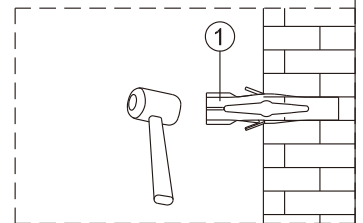

Instalační návod
Inštalacný návod
Mounting Instruction
Montageanleitung
Инструкция по установке

SATTEXQBB80CT
SATTEXQBB90CT
SATTEXQBB100CT
SATTEXQBB80CRT
SATTEXQBB90CRT
SATTEXQBB100CRT

 x8	 x2	 x6 ST4x40	 x4 ST4x30	 x1	 x1	 x1	 x1	 x4	 x2
 x1	 x1	 1set	 x1	 x1	 x1	 x1	 x1	 x2	 x2
 x1	 x2 ST4x30	 x2	 x2	 x1	 x1	 x1	 x1	 x2	 x2
 x1 3mm	 x6	 x2	 Drill bit: $\varnothing 6.0$ mm Drill bit: $\varnothing 3.2$ mm						

1

	A(mm)
SATTEXQBB80CT	769~789
SATTEXQBB80CRT	
SATTEXQBB90CT	869~889
SATTEXQBB90CRT	
SATTEXQBB100CT	969~989
SATTEXQBB100CRT	

Ø6 mm

Ø6 mm

2

Poznámka: Vnitřní strana koutu
- Easy Clean

3

Poznámka: Vnitřní strana koutu
- Easy Clean