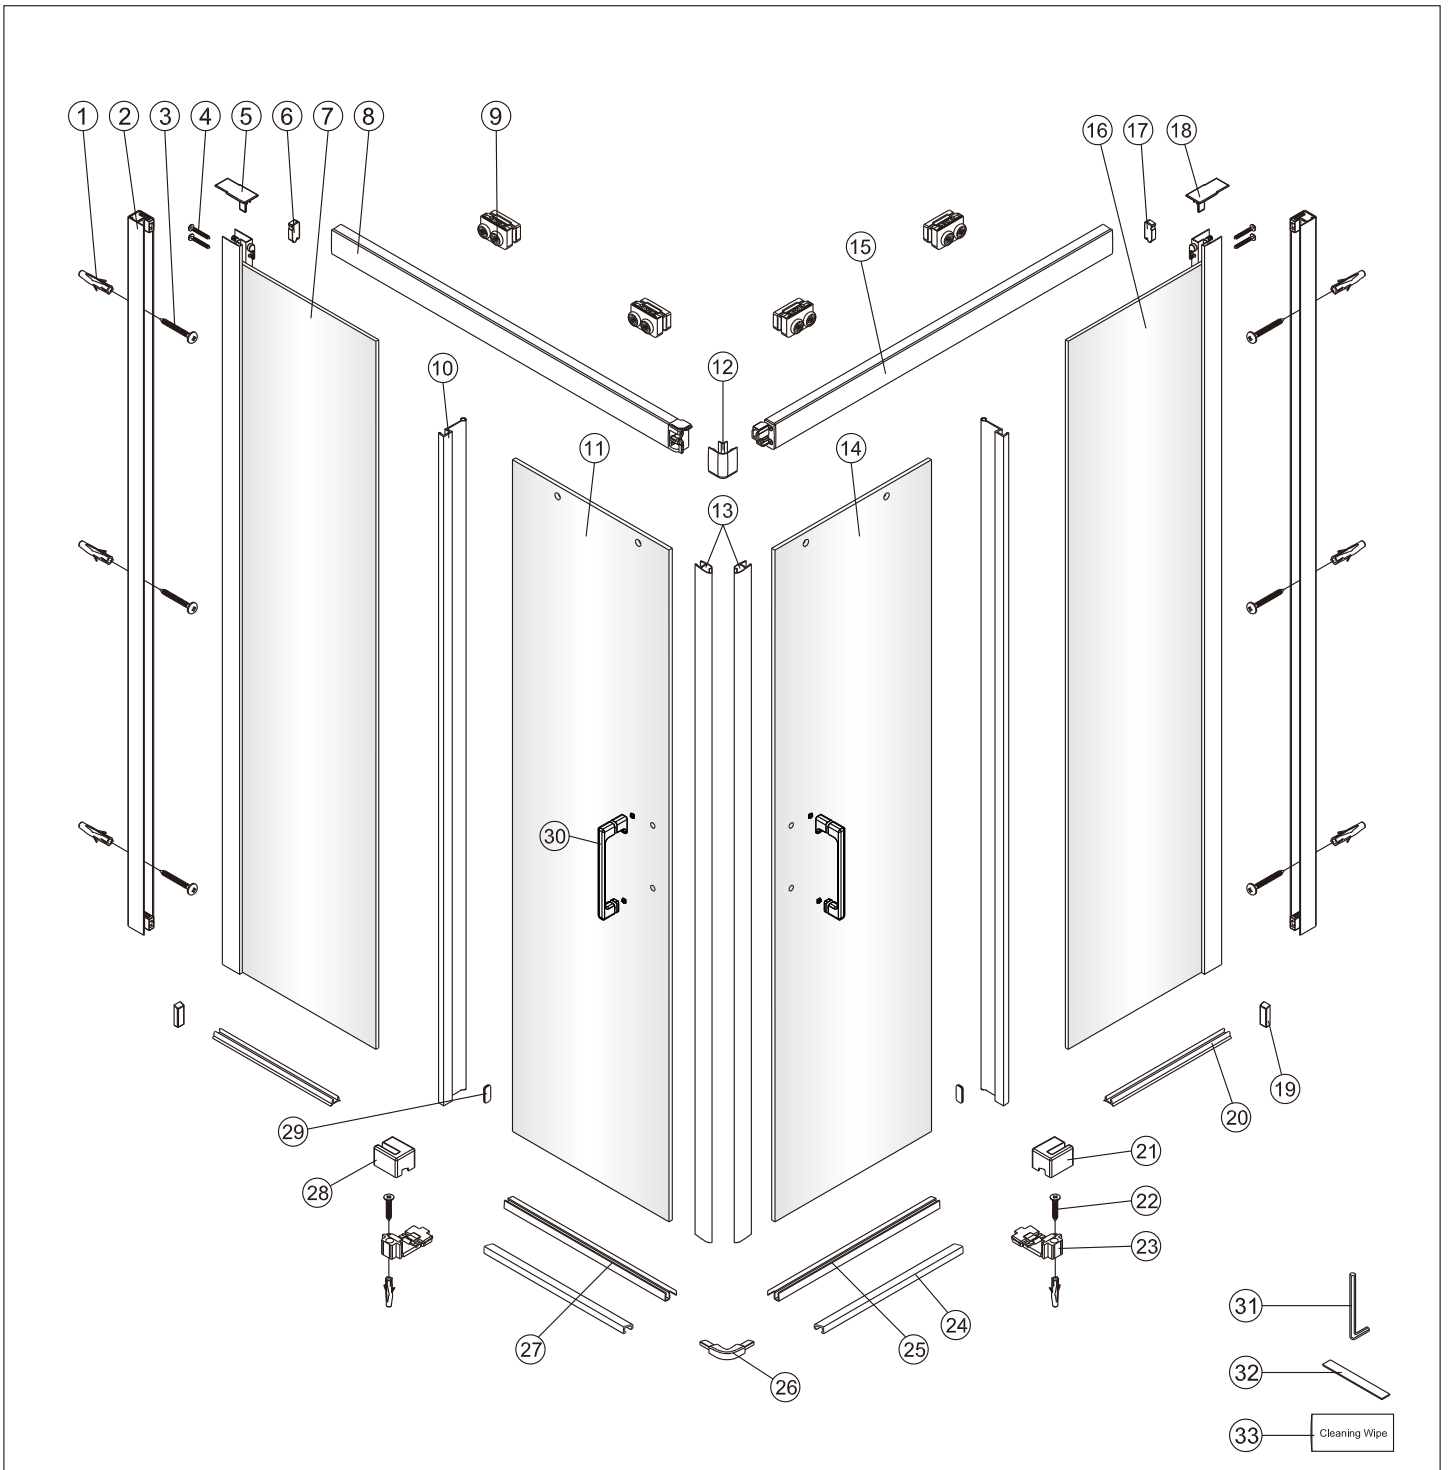

Instalační návod
Inštalacný návod
Mounting Instruction
Montageanleitung
Инструкция по установке

SATTEXQBB80CT
SATTEXQBB90CT
SATTEXQBB100CT
SATTEXQBB80CRT
SATTEXQBB90CRT
SATTEXQBB100CRT

 x8	 x2	 x6 ST4x40	 x4 ST4x30	 x1	 x1	 x1	 x1	 x4	 x2
 x1	 x1	 1set	 x1	 x1	 x1	 x1	 x1	 x2	 x2
 x1	 x2 ST4x30	 x2	 x2	 x1	 x1	 x1	 x1	 x2	 x2
 x1 3mm	 x6	 x2	 Drill bit: $\varnothing 6.0$ mm Drill bit: $\varnothing 3.2$ mm						

1

	A(mm)
SATTEXQBB80CT	769~789
SATTEXQBB80CRT	
SATTEXQBB90CT	869~889
SATTEXQBB90CRT	
SATTEXQBB100CT	969~989
SATTEXQBB100CRT	

Ø6 mm

Ø6 mm

2

Poznámka: Vnitřní strana koutu
- Easy Clean

3

Poznámka: Vnitřní strana koutu
- Easy Clean

Poznámka: Vnitřní strana koutu
- Easy Clean

Poznámka: Vnitřní strana koutu
- Easy Clean

9

10

11

Poznámka: Vnitřní strana koutu
- Easy Clean

12

13