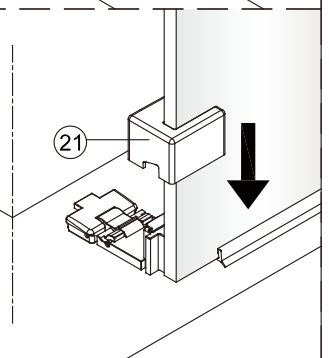

Možnost A: na akrylátovou vaničku / vaničku z litého mramoru

Možnost B: na dlažbu