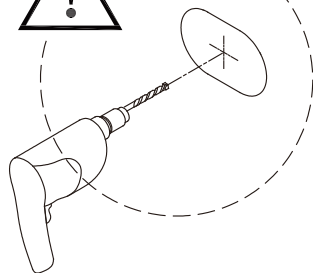

Instalační návod
Inštalacný návod
Mounting Instruction
Montageanleitung
Инструкция по установке

SATTEXQBB80CT
SATTEXQBB90CT
SATTEXQBB100CT
SATTEXQBB80CRT
SATTEXQBB90CRT
SATTEXQBB100CRT

 x8	 x2	 x6 ST4x40	 x4 ST4x30	 x1	 x1	 x1	 x1	 x4	 x2
 x1	 x1	 1set	 x1	 x1	 x1	 x1	 x1	 x2	 x2
 x1	 x2 ST4x30	 x2	 x2	 x1	 x1	 x1	 x1	 x2	 x2
 x1 3mm	 x6	 x2	 Drill bit: $\varnothing 6.0$ mm Drill bit: $\varnothing 3.2$ mm						

1

	A(mm)
SATTEXQBB80CT	769~789
SATTEXQBB80CRT	
SATTEXQBB90CT	869~889
SATTEXQBB90CRT	
SATTEXQBB100CT	969~989
SATTEXQBB100CRT	

Ø6 mm

Ø6 mm

2

Poznámka: Vnitřní strana koutu
- Easy Clean

3

Poznámka: Vnitřní strana koutu
- Easy Clean