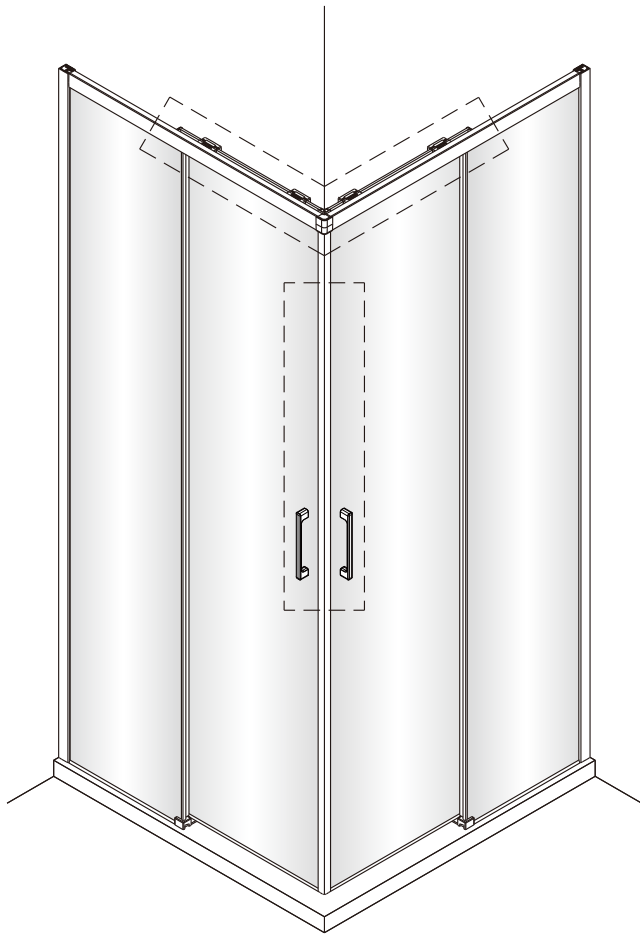

Instalační návod
Inštalacný návod
Mounting Instruction
Montageanleitung
Инструкция по установке

SATTEXQBB80CT
SATTEXQBB90CT
SATTEXQBB100CT
SATTEXQBB80CRT
SATTEXQBB90CRT
SATTEXQBB100CRT

 x8	 x2	 x6 ST4x40	 x4 ST4x30	 x1	 x1	 x1	 x1	 x4	 x2
 x1	 x1	 1set	 x1	 x1	 x1	 x1	 x1	 x2	 x2
 x1	 x2 ST4x30	 x2	 x2	 x1	 x1	 x1	 x1	 x2	 x2
 x1 3mm	 x6	 x2	 Drill bit: $\varnothing 6.0$ mm Drill bit: $\varnothing 3.2$ mm						

1

	A(mm)
SATTEXQBB80CT	769~789
SATTEXQBB80CRT	
SATTEXQBB90CT	869~889
SATTEXQBB90CRT	
SATTEXQBB100CT	969~989
SATTEXQBB100CRT	

Ø6 mm

Ø6 mm

2

Poznámka: Vnitřní strana koutu
- Easy Clean

3

Poznámka: Vnitřní strana koutu
- Easy Clean

Poznámka: Vnitřní strana koutu
- Easy Clean

Poznámka: Vnitřní strana koutu
- Easy Clean

9

10

11

Poznámka: Vnitřní strana koutu
- Easy Clean

12

13