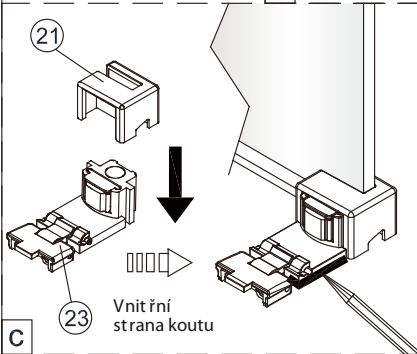

Možnost A: na akrylátovou vaničku / vaničku z litého mramoru

Možnost B: na dlažbu