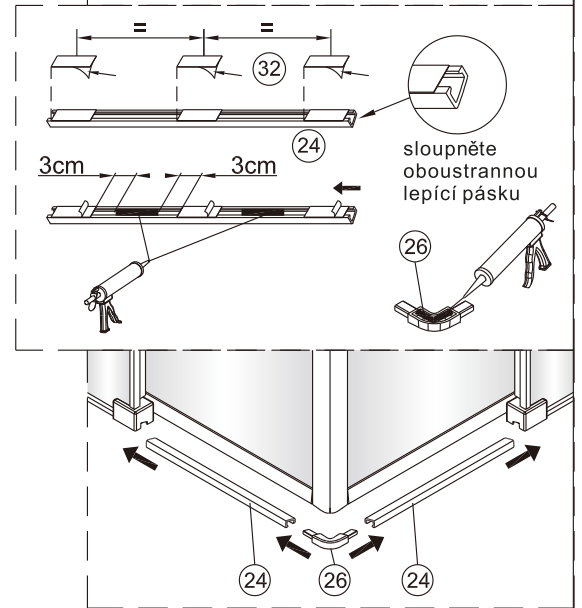

1

	A(mm)
SATTEXQBB80CT	769~789
SATTEXQBB80CRT	
SATTEXQBB90CT	869~889
SATTEXQBB90CRT	
SATTEXQBB100CT	969~989
SATTEXQBB100CRT	

Ø6 mm

Ø6 mm

2

Poznámka: Vnitřní strana koutu
- Easy Clean

3

Poznámka: Vnitřní strana koutu
- Easy Clean

Poznámka: Vnitřní strana koutu
- Easy Clean

Poznámka: Vnitřní strana koutu
- Easy Clean

9

10

11

Poznámka: Vnitřní strana koutu
- Easy Clean

12

13

14

15

Odmastěte profil a podlahu přiloženým čistícím ubrouskem.

16

17