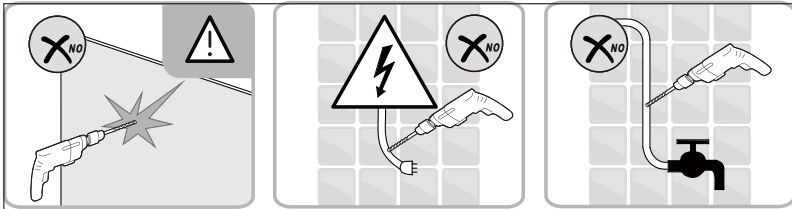

1

	A(mm)
SATTEXQBB80CT	769~789
SATTEXQBB80CRT	
SATTEXQBB90CT	869~889
SATTEXQBB90CRT	
SATTEXQBB100CT	969~989
SATTEXQBB100CRT	

Ø6 mm

Ø6 mm

2

Poznámka: Vnitřní strana koutu
- Easy Clean

3

Poznámka: Vnitřní strana koutu
- Easy Clean