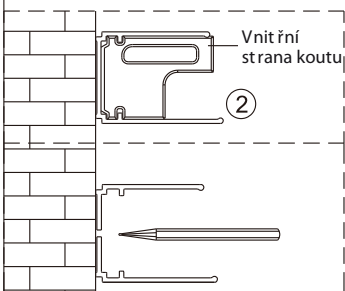

Instalační návod
Inštalacný návod
Mounting Instruction
Montageanleitung
Инструкция по установке

SATTEXQBB80CT
SATTEXQBB90CT
SATTEXQBB100CT
SATTEXQBB80CRT
SATTEXQBB90CRT
SATTEXQBB100CRT

 x8	 x2	 x6 ST4x40	 x4 ST4x30	 x1	 x1	 x1	 x1	 x4	 x2
 x1	 x1	 1set	 x1	 x1	 x1	 x1	 x1	 x2	 x2
 x1	 x2 ST4x30	 x2	 x2	 x1	 x1	 x1	 x1	 x2	 x2
 x1 3mm	 x6	 x2	 Drill bit: $\varnothing 6.0$ mm Drill bit: $\varnothing 3.2$ mm						

1

	A(mm)
SATTEXQBB80CT	769~789
SATTEXQBB80CRT	
SATTEXQBB90CT	869~889
SATTEXQBB90CRT	
SATTEXQBB100CT	969~989
SATTEXQBB100CRT	

Ø6 mm

Ø6 mm

2

Poznámka: Vnitřní strana koutu
- Easy Clean

3

Poznámka: Vnitřní strana koutu
- Easy Clean