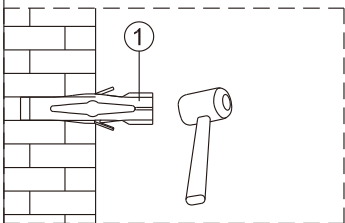

Instalační návod
Inštalacný návod
Mounting Instruction
Montageanleitung
Инструкция по установке

SATTEXQBB80CT
SATTEXQBB90CT
SATTEXQBB100CT
SATTEXQBB80CRT
SATTEXQBB90CRT
SATTEXQBB100CRT

 x8	 x2	 x6 ST4x40	 x4 ST4x30	 x1	 x1	 x1	 x1	 x4	 x2
 x1	 x1	 1set	 x1	 x1	 x1	 x1	 x1	 x2	 x2
 x1	 x2 ST4x30	 x2	 x2	 x1	 x1	 x1	 x1	 x2	 x2
 x1 3mm	 x6	 x2	 Drill bit: $\varnothing 6.0$ mm Drill bit: $\varnothing 3.2$ mm						

1

	A(mm)
SATTEXQBB80CT	769~789
SATTEXQBB80CRT	
SATTEXQBB90CT	869~889
SATTEXQBB90CRT	
SATTEXQBB100CT	969~989
SATTEXQBB100CRT	

Ø6 mm

Ø6 mm

2

Poznámka: Vnitřní strana koutu
- Easy Clean

3

Poznámka: Vnitřní strana koutu
- Easy Clean