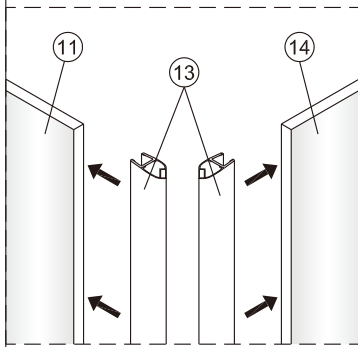

1

	A(mm)
SATTEXQBB80CT	769~789
SATTEXQBB80CRT	
SATTEXQBB90CT	869~889
SATTEXQBB90CRT	
SATTEXQBB100CT	969~989
SATTEXQBB100CRT	

Ø6 mm

Ø6 mm

2

Poznámka: Vnitřní strana koutu
- Easy Clean

3

Poznámka: Vnitřní strana koutu
- Easy Clean

Poznámka: Vnitřní strana koutu
- Easy Clean

Poznámka: Vnitřní strana koutu
- Easy Clean

9

10

11

Poznámka: Vnitřní strana koutu
- Easy Clean

12

13