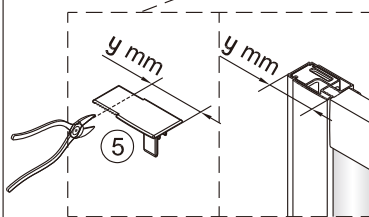

1

	A(mm)
SATTEXQBB80CT	769~789
SATTEXQBB80CRT	
SATTEXQBB90CT	869~889
SATTEXQBB90CRT	
SATTEXQBB100CT	969~989
SATTEXQBB100CRT	

Ø6 mm

Ø6 mm

2

Poznámka: Vnitřní strana koutu
- Easy Clean

3

Poznámka: Vnitřní strana koutu
- Easy Clean

14

15

Odmastěte profil a podlahu přiloženým čistícím ubrouskem.

16

17