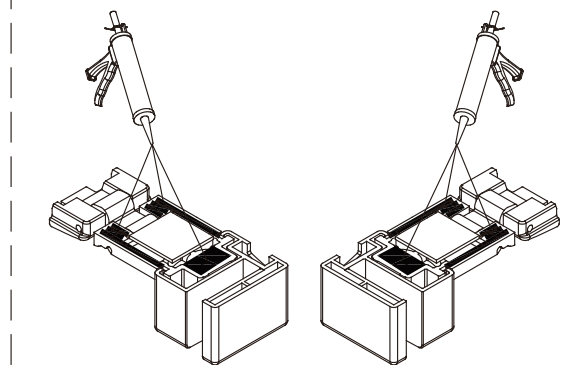

6b

Odmastěte podlahu přiloženým
čisticím ubrouskem.