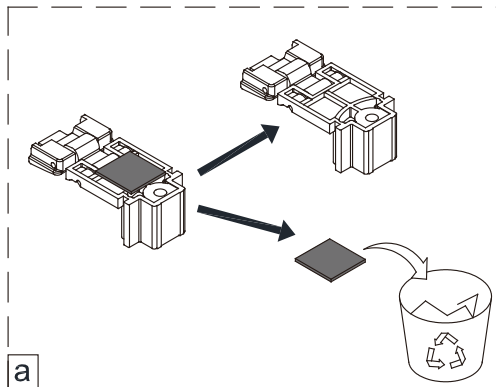

Možnost A: na akrylátovou vaničku / vaničku z litého mramoru

Možnost B: na dlažbu