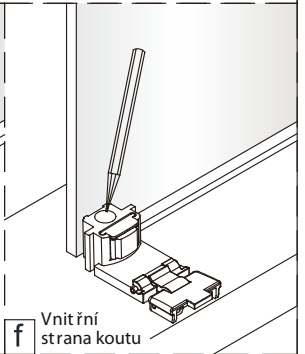

Možnost A: na akrylátovou vaničku / vaničku z litého mramoru

Možnost B: na dlažbu