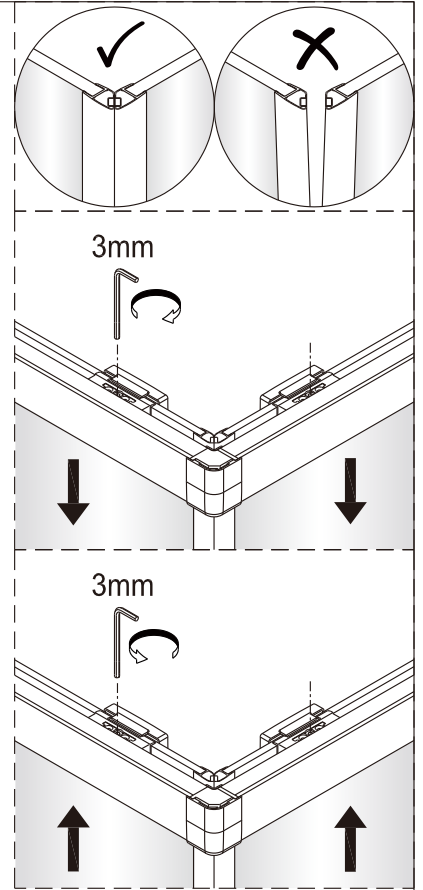

1

	A(mm)
SATTEXQBB80CT	769~789
SATTEXQBB80CRT	
SATTEXQBB90CT	869~889
SATTEXQBB90CRT	
SATTEXQBB100CT	969~989
SATTEXQBB100CRT	

Ø6 mm

Ø6 mm

2

Poznámka: Vnitřní strana koutu
- Easy Clean

3

Poznámka: Vnitřní strana koutu
- Easy Clean

Poznámka: Vnitřní strana koutu
- Easy Clean

Poznámka: Vnitřní strana koutu
- Easy Clean

9

10

11

Poznámka: Vnitřní strana koutu
- Easy Clean

12

13