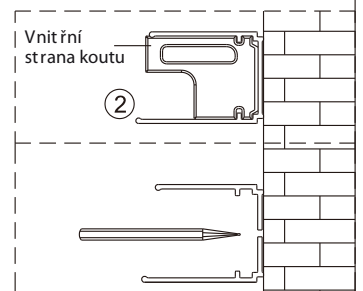

Instalační návod
Inštalacný návod
Mounting Instruction
Montageanleitung
Инструкция по установке

SATTEXQBB80CT
SATTEXQBB90CT
SATTEXQBB100CT
SATTEXQBB80CRT
SATTEXQBB90CRT
SATTEXQBB100CRT

 x8	 x2	 x6 ST4x40	 x4 ST4x30	 x1	 x1	 x1	 x1	 x4	 x2
 x1	 x1	 1set	 x1	 x1	 x1	 x1	 x1	 x2	 x2
 x1	 x2 ST4x30	 x2	 x2	 x1	 x1	 x1	 x1	 x2	 x2
 x1 3mm	 x6	 x2	 Drill bit: $\varnothing 6.0$ mm Drill bit: $\varnothing 3.2$ mm						

1

	A(mm)
SATTEXQBB80CT	769~789
SATTEXQBB80CRT	
SATTEXQBB90CT	869~889
SATTEXQBB90CRT	
SATTEXQBB100CT	969~989
SATTEXQBB100CRT	

Ø6 mm

Ø6 mm

2

Poznámka: Vnitřní strana koutu
- Easy Clean

3

Poznámka: Vnitřní strana koutu
- Easy Clean