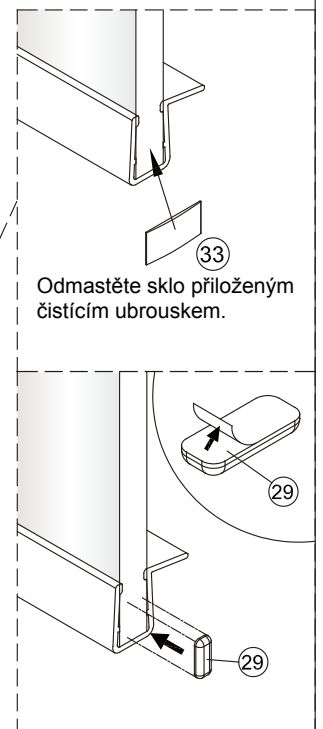

1

	A(mm)
SATTEXQBB80CT	769~789
SATTEXQBB80CRT	
SATTEXQBB90CT	869~889
SATTEXQBB90CRT	
SATTEXQBB100CT	969~989
SATTEXQBB100CRT	

Ø6 mm

Ø6 mm

2

Poznámka: Vnitřní strana koutu
- Easy Clean

3

Poznámka: Vnitřní strana koutu
- Easy Clean

Poznámka: Vnitřní strana koutu
- Easy Clean

Poznámka: Vnitřní strana koutu
- Easy Clean

9

10

11

Poznámka: Vnitřní strana koutu
- Easy Clean

12

13