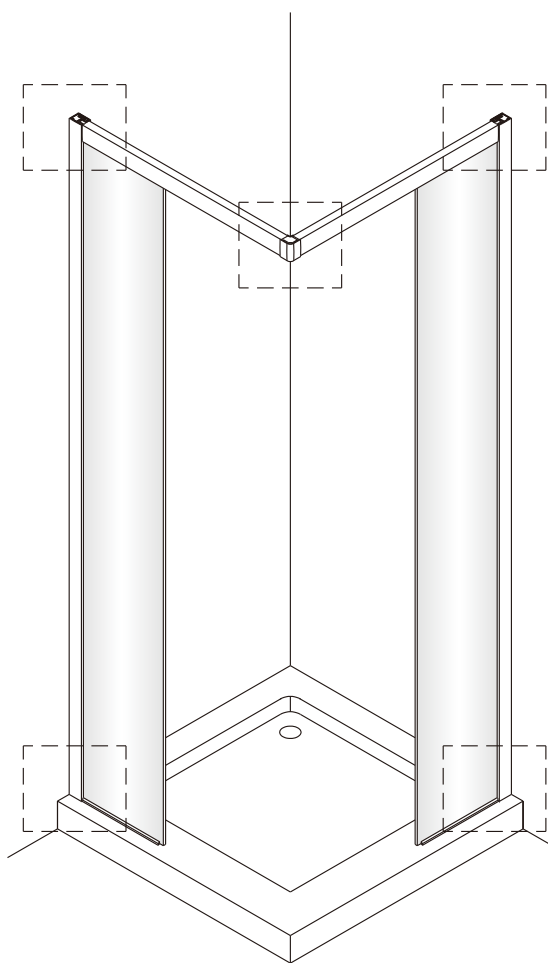

Instalační návod
Inštalacný návod
Mounting Instruction
Montageanleitung
Инструкция по установке

SATTEXQBB80CT
SATTEXQBB90CT
SATTEXQBB100CT
SATTEXQBB80CRT
SATTEXQBB90CRT
SATTEXQBB100CRT

 x8	 x2	 x6 ST4x40	 x4 ST4x30	 x1	 x1	 x1	 x1	 x4	 x2
 x1	 x1	 1set	 x1	 x1	 x1	 x1	 x1	 x2	 x2
 x1	 x2 ST4x30	 x2	 x2	 x1	 x1	 x1	 x1	 x2	 x2
 x1 3mm	 x6	 x2	 Drill bit: $\varnothing 6.0$ mm Drill bit: $\varnothing 3.2$ mm						

1

	A(mm)
SATTEXQBB80CT	769~789
SATTEXQBB80CRT	
SATTEXQBB90CT	869~889
SATTEXQBB90CRT	
SATTEXQBB100CT	969~989
SATTEXQBB100CRT	

Ø6 mm

Ø6 mm

2

Poznámka: Vnitřní strana koutu
- Easy Clean

3

Poznámka: Vnitřní strana koutu
- Easy Clean

Poznámka: Vnitřní strana koutu
- Easy Clean

Poznámka: Vnitřní strana koutu
- Easy Clean

9

10

11

Poznámka: Vnitřní strana koutu
- Easy Clean

12

13