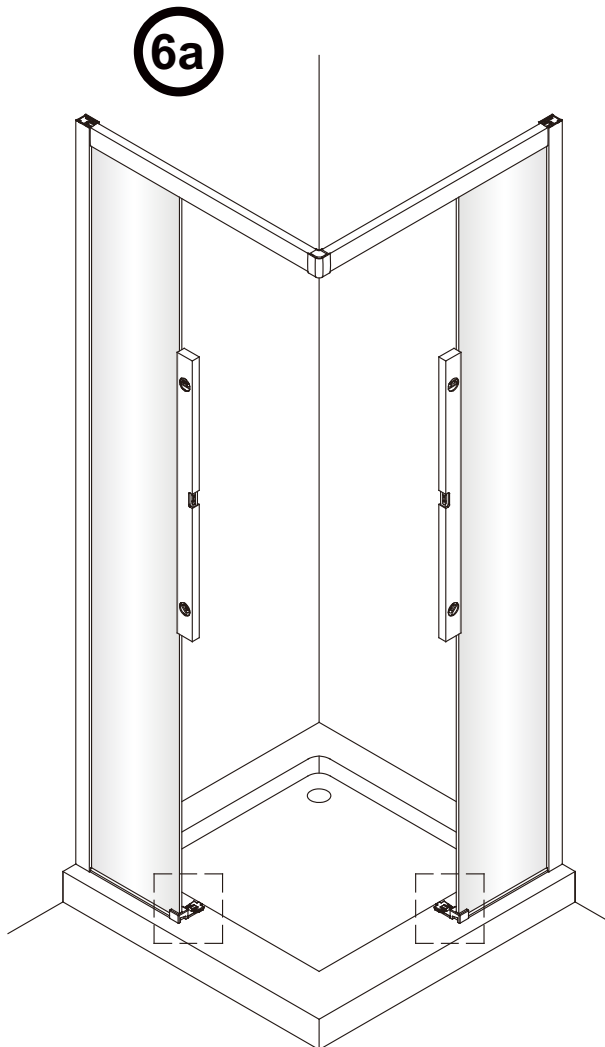

Možnost A: na akrylátovou vaničku / vaničku z litého mramoru

Možnost B: na dlažbu