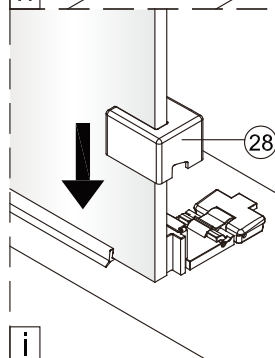

Možnost A: na akrylátovou vaničku / vaničku z litého mramoru

Možnost B: na dlažbu