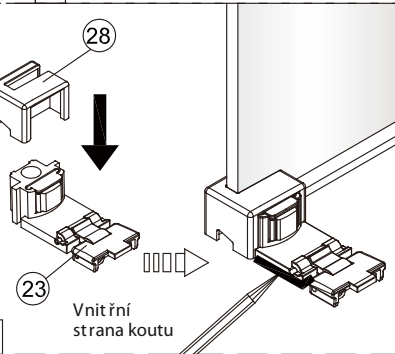

Možnost A: na akrylátovou vaničku / vaničku z litého mramoru

Možnost B: na dlažbu