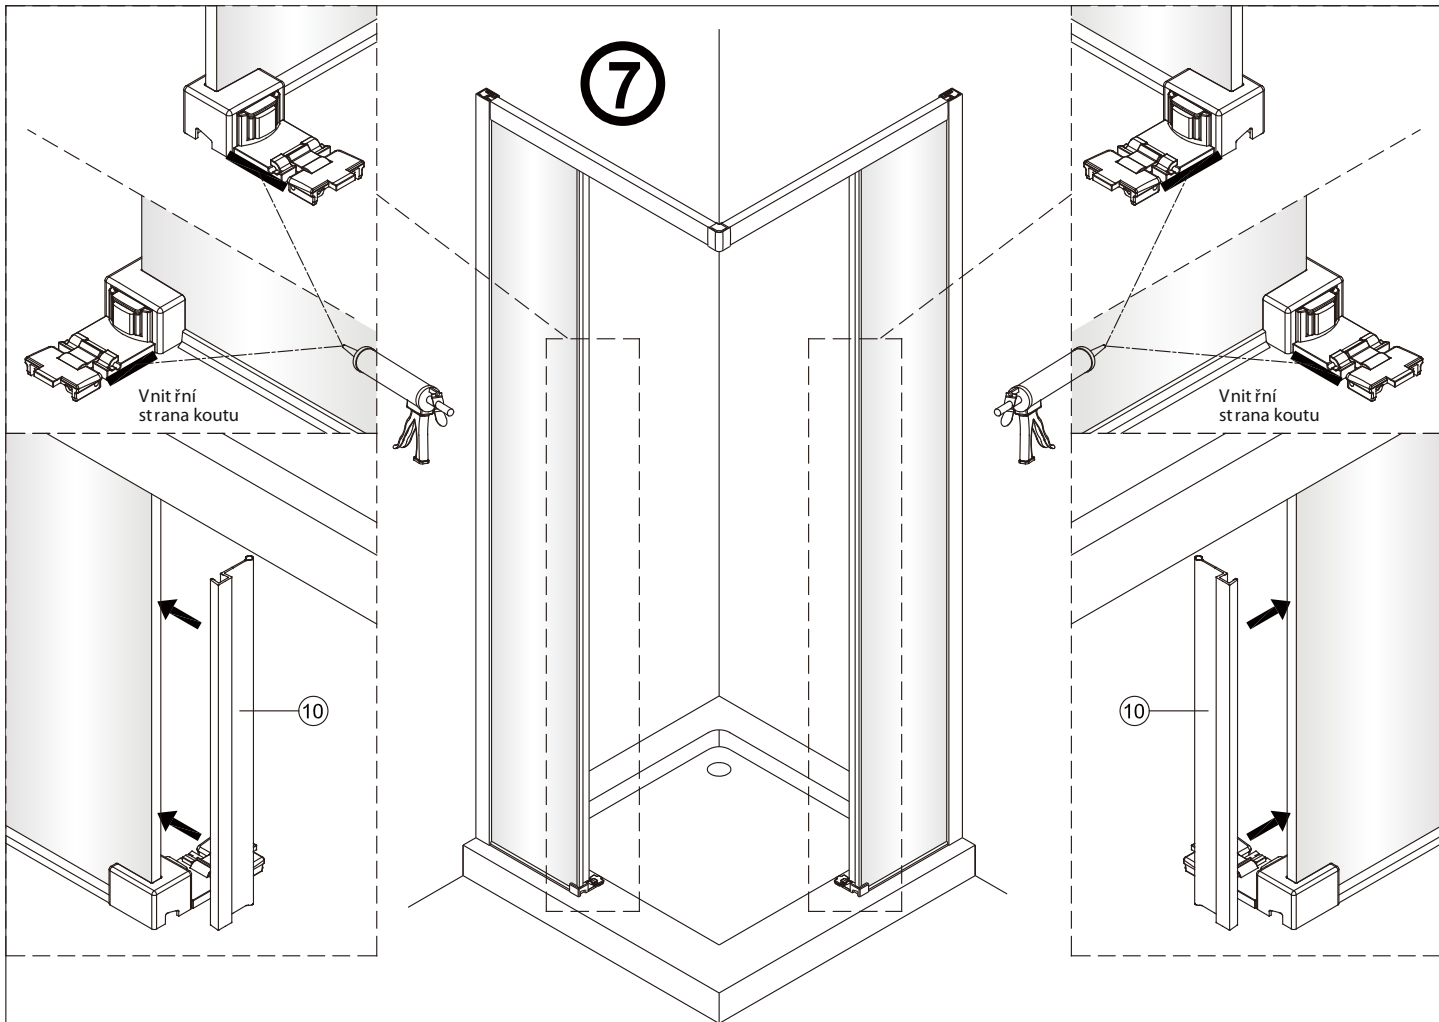

7

8

Poznámka: Vnitřní strana koutu
- Easy Clean