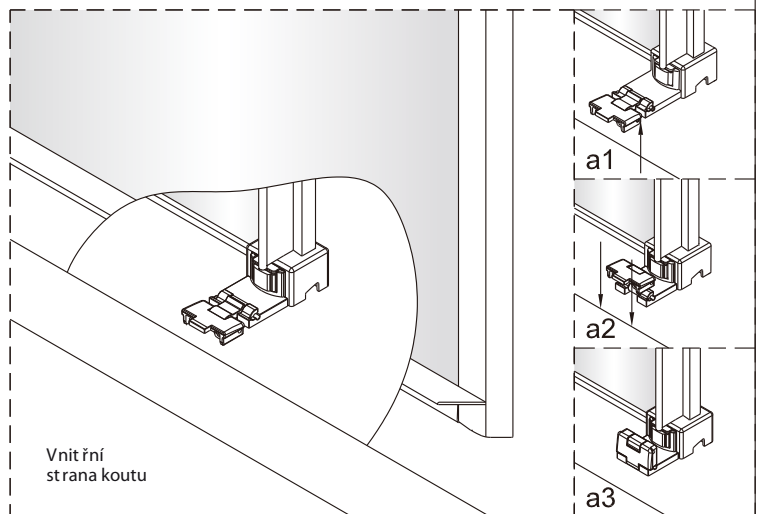

1

	A(mm)
SATTEXQBB80CT	769~789
SATTEXQBB80CRT	
SATTEXQBB90CT	869~889
SATTEXQBB90CRT	
SATTEXQBB100CT	969~989
SATTEXQBB100CRT	

Ø6 mm

Ø6 mm

2

Poznámka: Vnitřní strana koutu
- Easy Clean

3

Poznámka: Vnitřní strana koutu
- Easy Clean

Poznámka: Vnitřní strana koutu
- Easy Clean

Poznámka: Vnitřní strana koutu
- Easy Clean

9

10

11

Poznámka: Vnitřní strana koutu
- Easy Clean

12

13