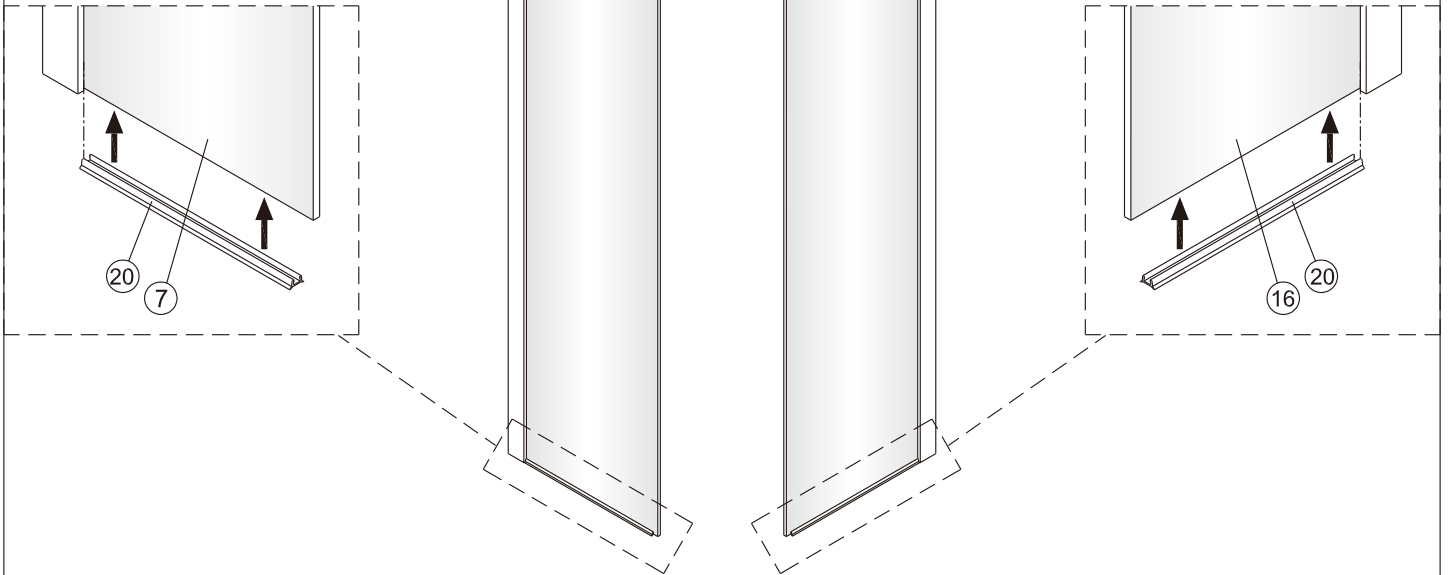

1

	A(mm)
SATTEXQBB80CT	769~789
SATTEXQBB80CRT	
SATTEXQBB90CT	869~889
SATTEXQBB90CRT	
SATTEXQBB100CT	969~989
SATTEXQBB100CRT	

Ø6 mm

Ø6 mm

2

Poznámka: Vnitřní strana koutu
- Easy Clean

3

Poznámka: Vnitřní strana koutu
- Easy Clean