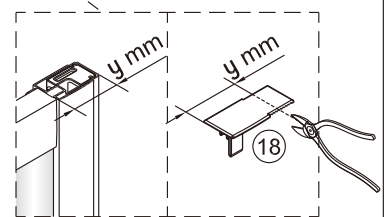

1

	A(mm)
SATTEXQBB80CT	769~789
SATTEXQBB80CRT	
SATTEXQBB90CT	869~889
SATTEXQBB90CRT	
SATTEXQBB100CT	969~989
SATTEXQBB100CRT	

Ø6 mm

Ø6 mm

2

Poznámka: Vnitřní strana koutu
- Easy Clean

3

Poznámka: Vnitřní strana koutu
- Easy Clean

Poznámka: Vnitřní strana koutu
- Easy Clean

Poznámka: Vnitřní strana koutu
- Easy Clean

9

10

11

Poznámka: Vnitřní strana koutu
- Easy Clean

12

13

14

15

Odmastěte profil a podlahu přiloženým čistícím ubrouskem.

16

17