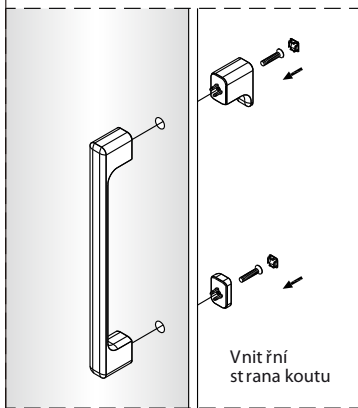

1

	A(mm)
SATTEXQBB80CT	769~789
SATTEXQBB80CRT	
SATTEXQBB90CT	869~889
SATTEXQBB90CRT	
SATTEXQBB100CT	969~989
SATTEXQBB100CRT	

Ø6 mm

Ø6 mm

2

Poznámka: Vnitřní strana koutu
- Easy Clean

3

Poznámka: Vnitřní strana koutu
- Easy Clean

4

5

Možnost A: na akrylátovou vaničku / vaničku z litého mramoru

Možnost B: na dlažbu

6b

Odmastěte podlahu přiloženým
čisticím ubrouskem.

7

8

Poznámka: Vnitřní strana koutu
- Easy Clean

Poznámka: Vnitřní strana koutu
- Easy Clean

9

10

11

Poznámka: Vnitřní strana koutu
- Easy Clean

12

13