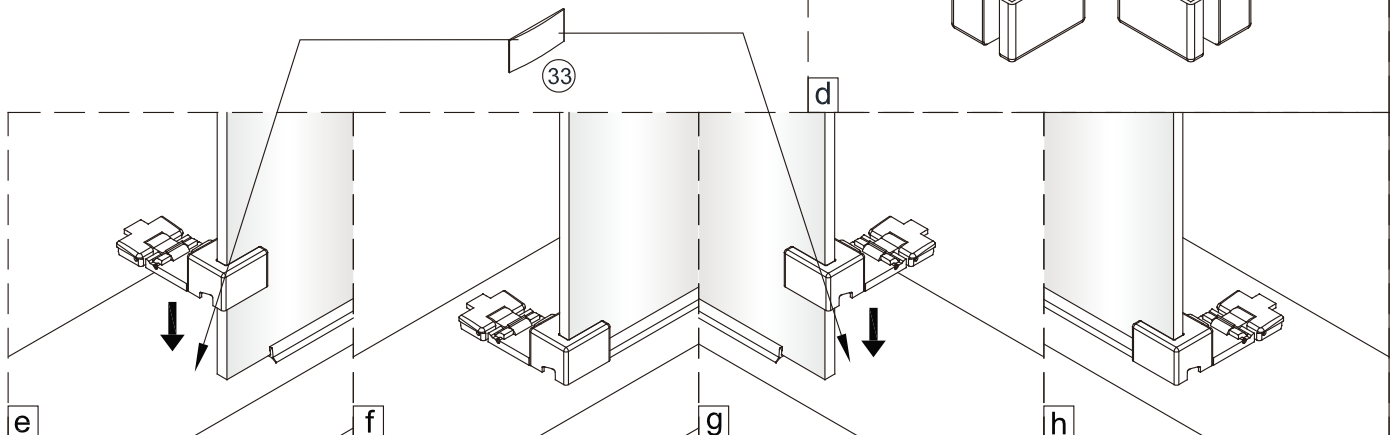

Odmastěte podlahu přiloženým
čisticím ubrouskem.