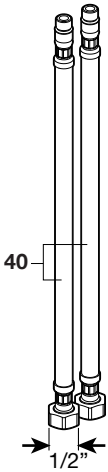

# Ona

 <b>P</b> 	P bar	 MAX 10		
 <b>P</b> 	P bar	5 MAX  MIN 1	3 2  	
  <b>T</b>	°C	 80 MAX.	 65 50 	
 <b>Q</b> (3 bar)	l/min	 5	 5	 20

2

A5A309E

A5A3A9E

A5A3C9E

1

2

3

A5A349E

4

A5A389E

A5A4A9E

3/8"

3/8"

**A5A209E**

**A5A219E**

**A5A019E**

**A5A029E**

**A5A019E**

0%

100%

90°

110°