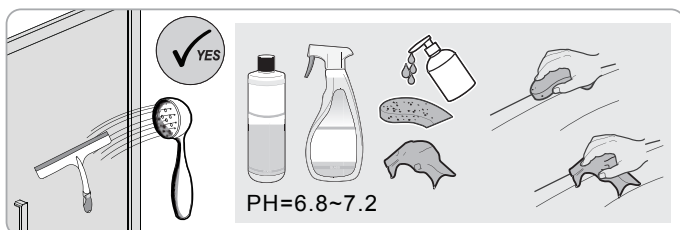

Swiss  
Aqua  
Technologies

Instalační návod  
Inštalacný návod  
Mounting Instruction  
Montageanleitung  
Инструкция по установке

**SATVZUNIKCRT70**  
**SATVZUNIKCRT75**