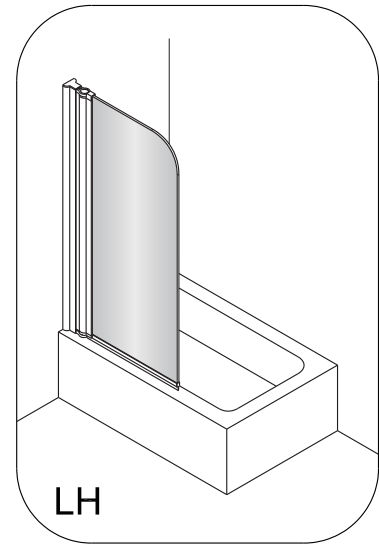

Swiss  
Aqua  
Technologies

Instalační návod  
Inštalacný návod  
Mounting Instruction  
Montageanleitung  
Инструкция по установке

**SATVZUNIKCRT70**  
**SATVZUNIKCRT75**

## TOOLS REQUIRED

1	2	3	4
x1	x1	x3	x3
5	6	7	
x1	x3	x3	

ST4x40  
ST3.5x10

RH ← → LH

1

2

3

4