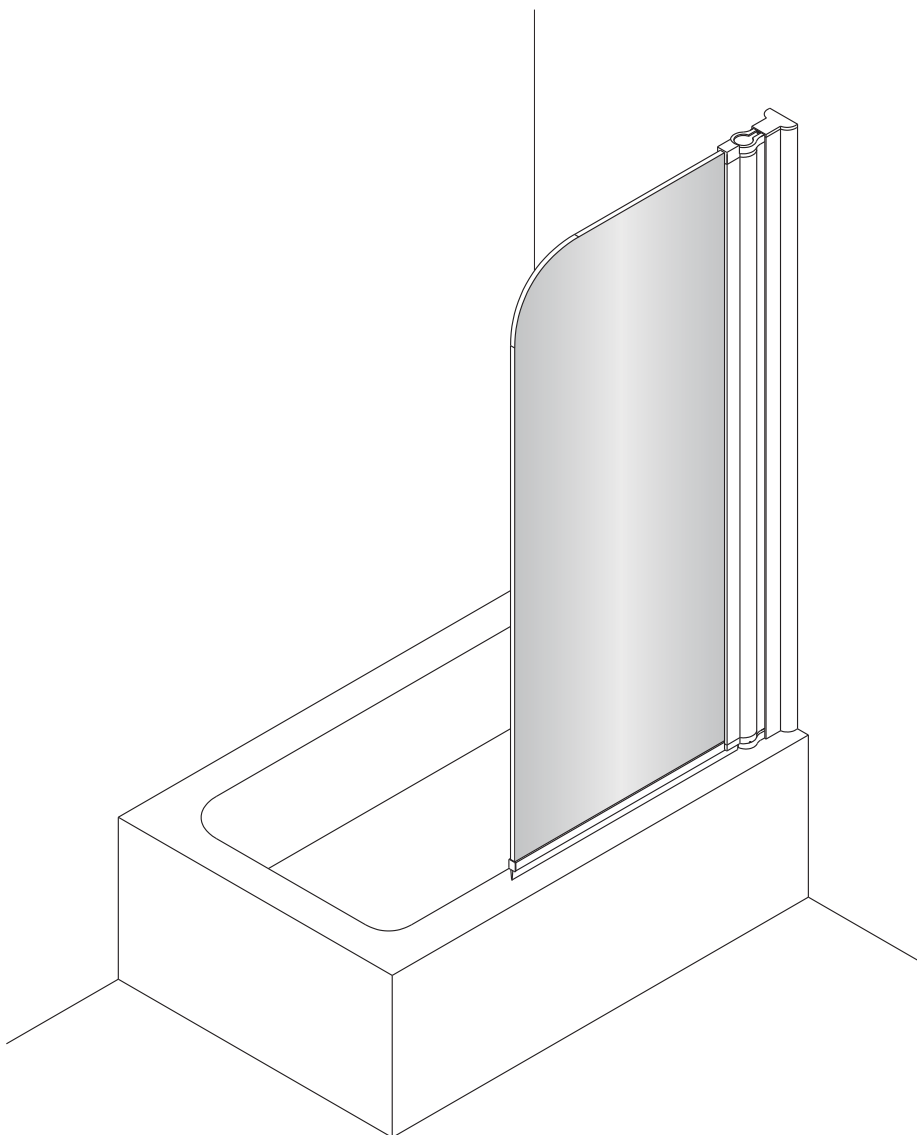

Swiss  
Aqua  
Technologies

Instalační návod  
Inštalacný návod  
Mounting Instruction  
Montageanleitung  
Инструкция по установке

**SATVZUNIKCRT70**  
**SATVZUNIKCRT75**

## TOOLS REQUIRED

1	2	3	4
x1	x1	x3	x3
5	6	7	
x1	x3	x3	

ST4x40  
ST3.5x10

RH ← → LH

1

2

3

4