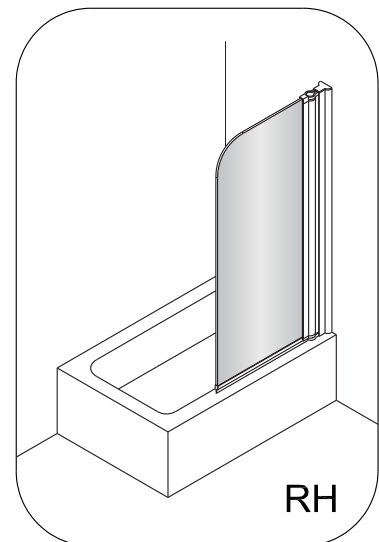

Swiss  
Aqua  
Technologies

Instalační návod  
Inštalacný návod  
Mounting Instruction  
Montageanleitung  
Инструкция по установке

**SATVZUNIKCRT70**  
**SATVZUNIKCRT75**

## TOOLS REQUIRED

1	2	3	4
x1	x1	x3	x3
5	6	7	
x1	x3	x3	

ST4x40  
ST3.5x10

RH ← → LH

1

2

3

4