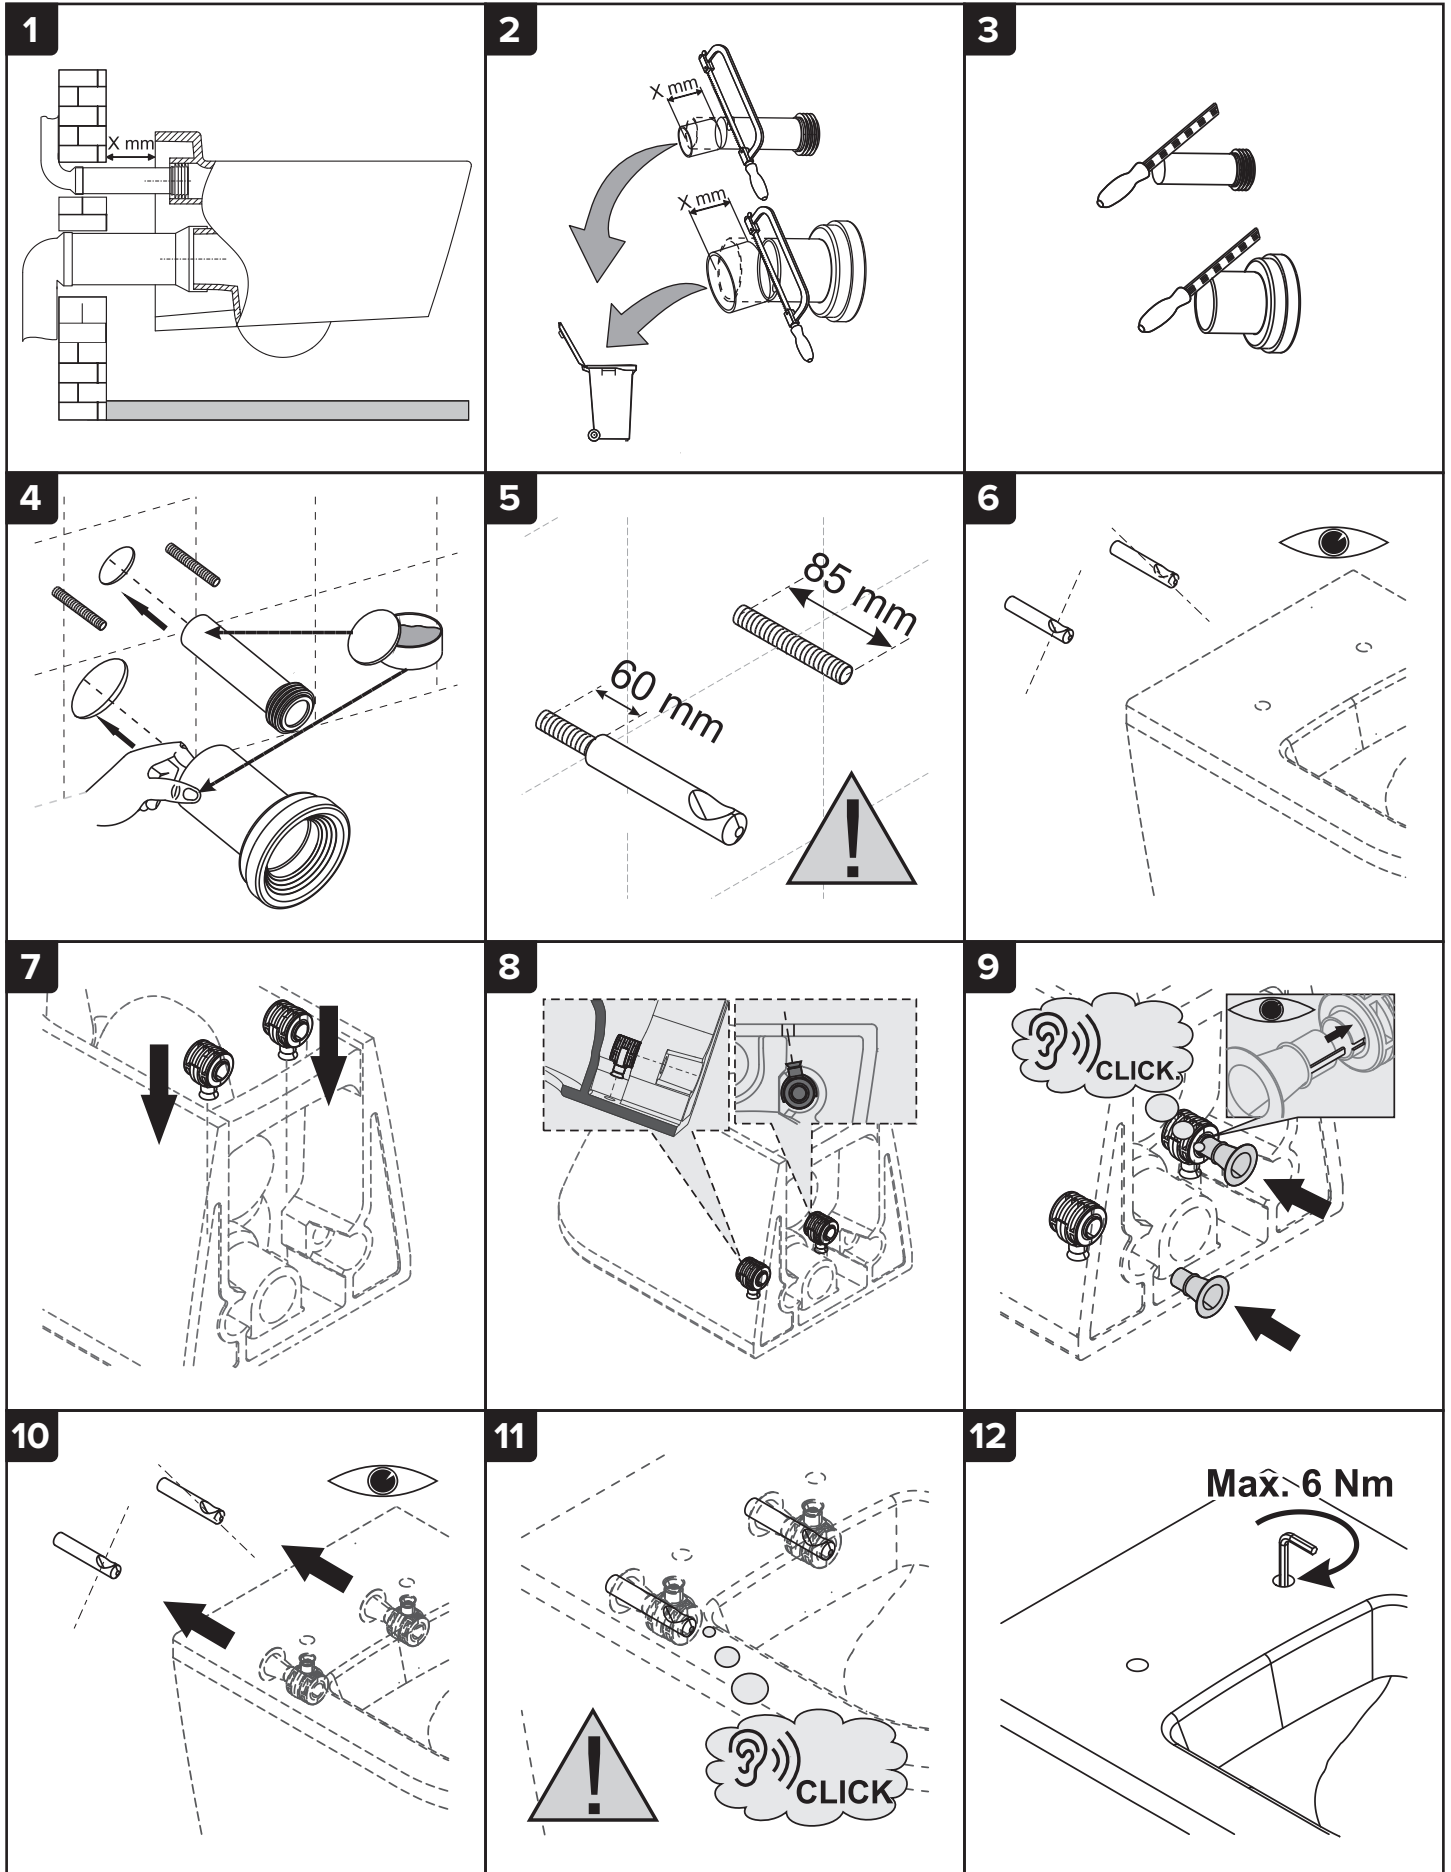

MOUNTING INSTRUCTIONS

Instalační návod • Inštaláčny návod • Montageanleitung • Инструкция по установке • Instrucciones de instalación • Telepítési utasítások

TOILET INSTALLATION

MOUNTING INSTRUCTIONS

Instalační návod • Inštaláčny návod • Montageanleitung • Инструкция по установке • Instrucciones de instalación • Telepítési utasítások

SEAT COVER INSTALLATION
