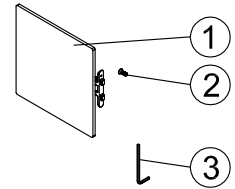

Swiss
Aqua
Technologies

Instalační návod
Inštalacný návod
Mounting Instruction
Montageanleitung
Инструкция по установке

SATWIDOPLZRCC
SATWIDOPLZRCCR

1 x1 	2 x1 M4x12 	3 x1 2.5mm 
---	---	---