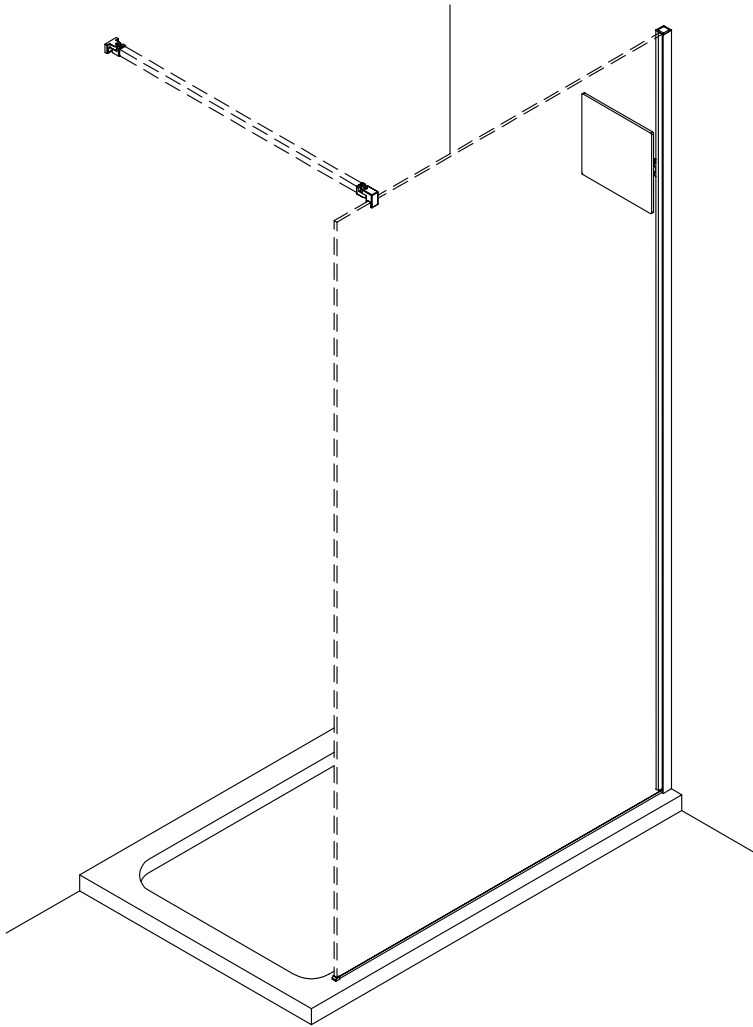

Swiss
Aqua
Technologies

Instalační návod
Inštalacný návod
Mounting Instruction
Montageanleitung
Инструкция по установке

SATWIDOPLZRCC
SATWIDOPLZRCCR

1 x1 	2 x1 M4x12 	3 x1 2.5mm 
---	---	---