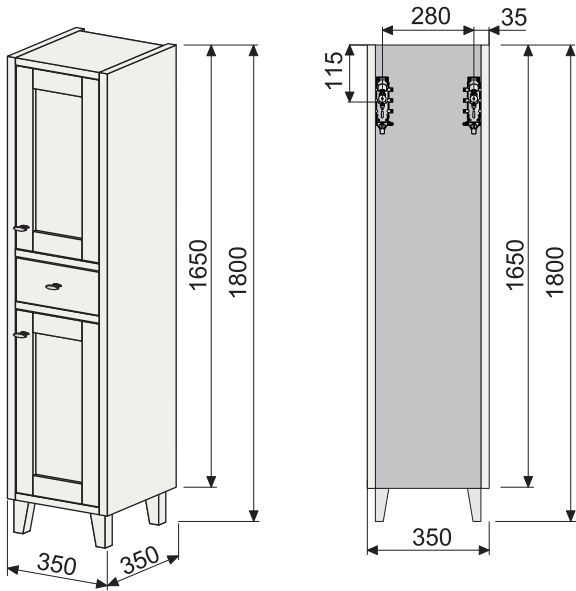

NATUREL®

Instalační návod
Inštalacný návod
Mounting Instruction
Montageanleitung
Инструкция по установке

PROVENCEV35BT