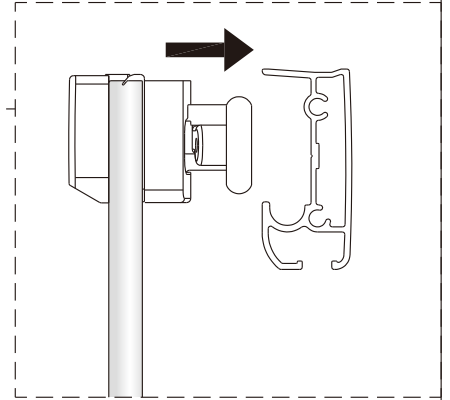

1

	A(mm)
SATTEXSBB80CT	769~789
SATTEXSBB80CRT	
SATTEXSBB90CT	869~889
SATTEXSBB90CRT	
SATTEXSBB100CT	969~989
SATTEXSBB100CRT	

2

Poznámka: Vnitřní strana koutu  
- Easy Clean

3

④

Poznámka: Vnitřní strana koutu  
- Easy Clean

Poznámka: Vnitřní strana koutu  
- Easy Clean

9

10

11

12

12a

12b

12c