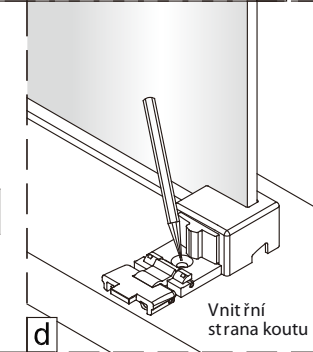

1

	A(mm)
SATTEXSBB80CT	769~789
SATTEXSBB80CRT	
SATTEXSBB90CT	869~889
SATTEXSBB90CRT	
SATTEXSBB100CT	969~989
SATTEXSBB100CRT	

2

Poznámka: Vnitřní strana koutu  
- Easy Clean

3

④

Poznámka: Vnitřní strana koutu  
- Easy Clean