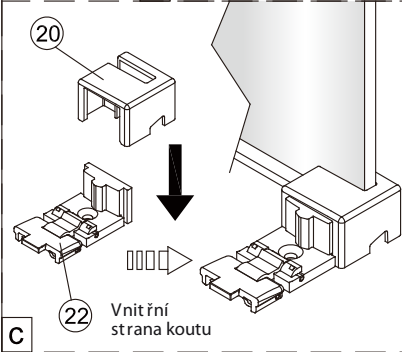

1

	A(mm)
SATTEXSBB80CT	769~789
SATTEXSBB80CRT	
SATTEXSBB90CT	869~889
SATTEXSBB90CRT	
SATTEXSBB100CT	969~989
SATTEXSBB100CRT	

2

Poznámka: Vnitřní strana koutu  
- Easy Clean

3

④

Poznámka: Vnitřní strana koutu  
- Easy Clean

Poznámka: Vnitřní strana koutu  
- Easy Clean

9

10

11

12

12a

12b

12c