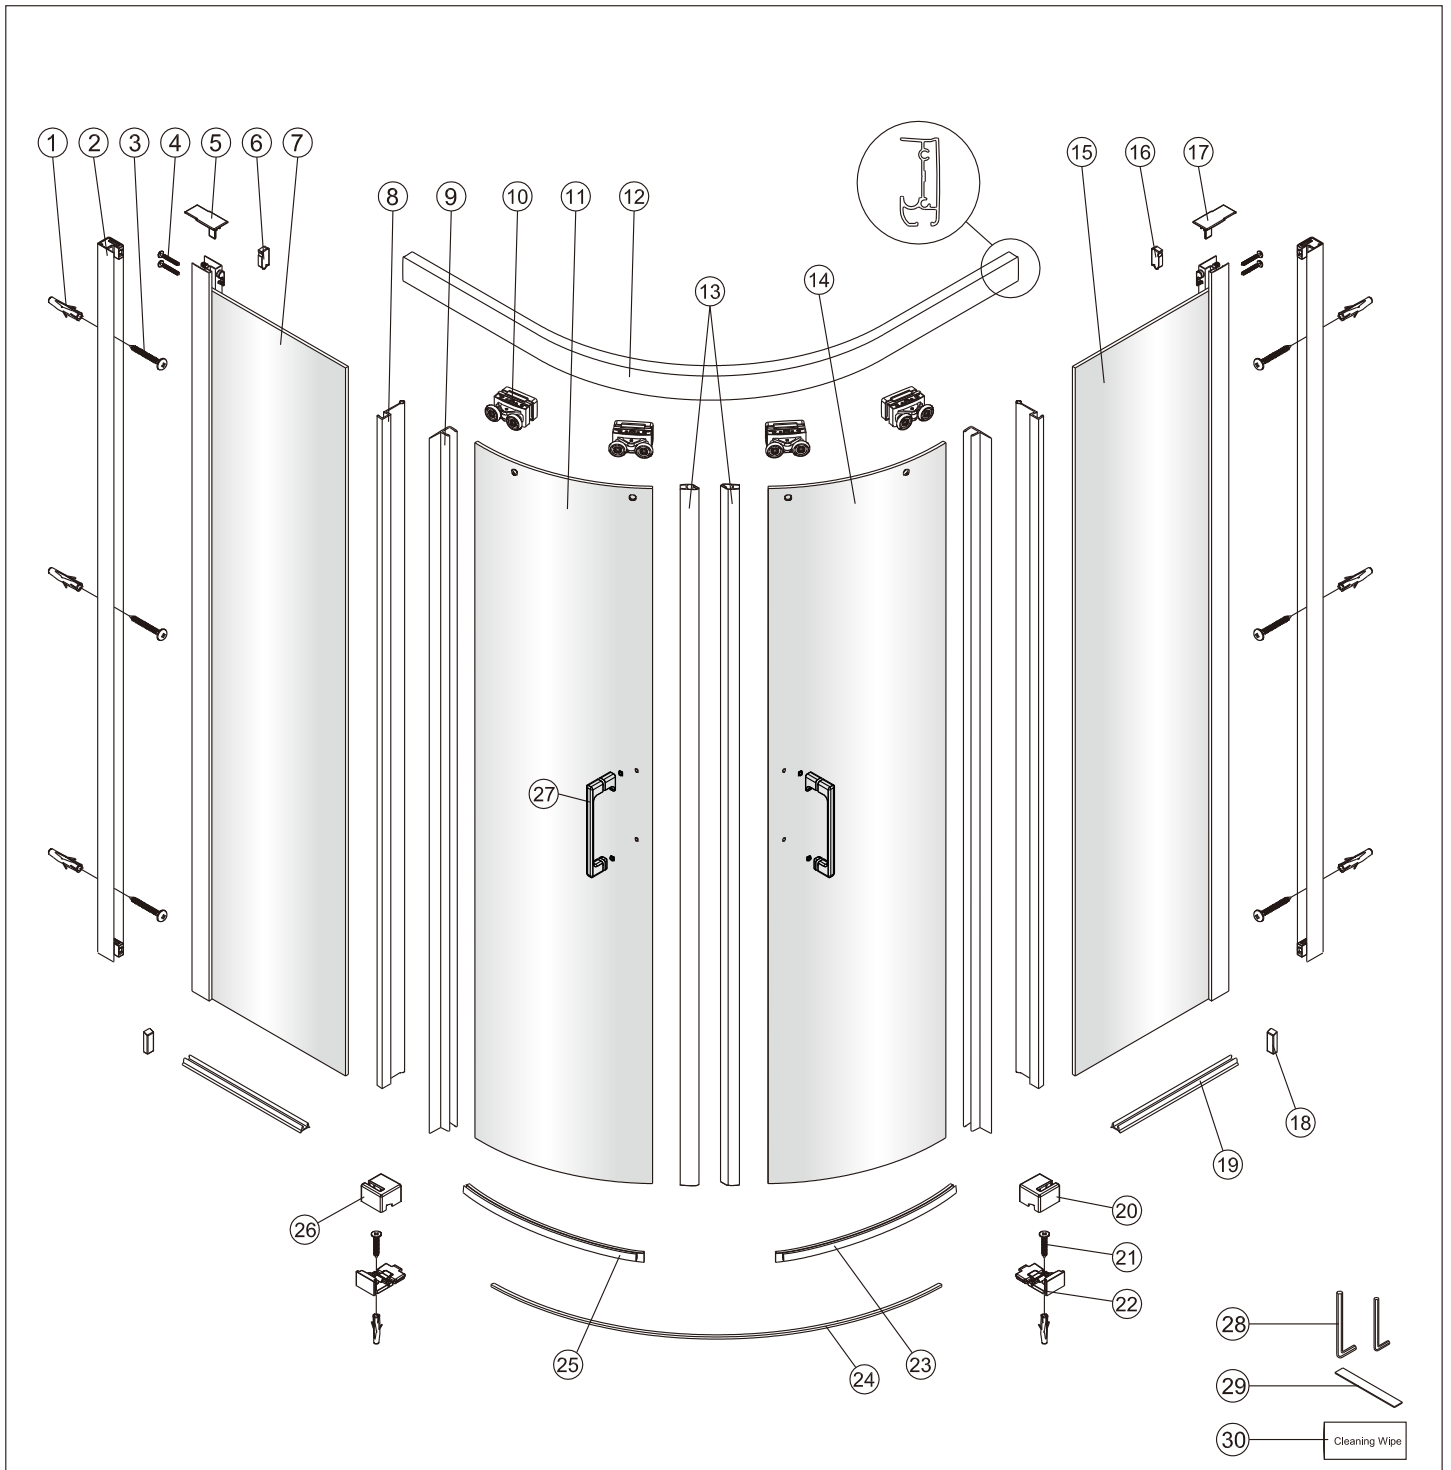

Instalační návod  
Inštalacný návod  
Mounting Instruction  
Montageanleitung  
Инструкция по установке

**SATTEXSBB80CT**  
**SATTEXSBB80CRT**  
**SATTEXSBB90CT**  
**SATTEXSBB90CRT**  
**SATTEXSBB100CT**  
**SATTEXSBB100CRT**

1 x8	2 x2	3 x6 ST4x40	4 x4 ST4x30	5 x1	6 x1	7 x1	8 x2	9 x2	10 x4
11 x1	12 x1	13 1set	14 x1	15 x1	16 x1	17 x1	18 x2	19 x2	20 x1
21 x2 ST4x30	22 x2	23 x1	24 x1	25 x1	26 x1	27 x2	28 x1 2mm 3mm	29 x3	30 x2 Cleaning Wipe

1

	A(mm)
SATTEXSBB80CT	769~789
SATTEXSBB80CRT	
SATTEXSBB90CT	869~889
SATTEXSBB90CRT	
SATTEXSBB100CT	969~989
SATTEXSBB100CRT	

2

Poznámka: Vnitřní strana koutu  
- Easy Clean

3

④

Poznámka: Vnitřní strana koutu  
- Easy Clean

Poznámka: Vnitřní strana koutu  
- Easy Clean

9

10

11

12

12a

12b

12c