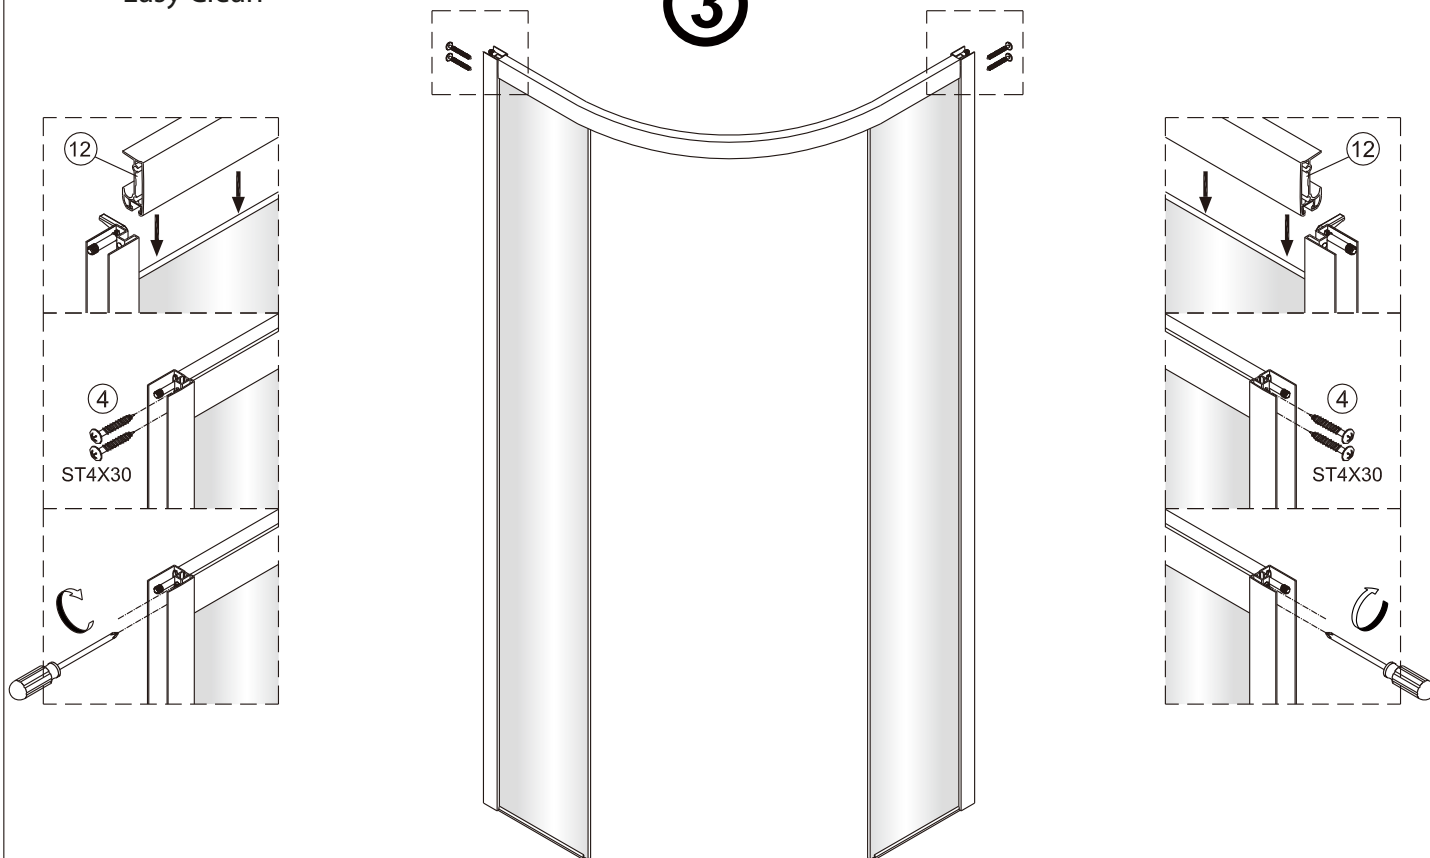

1

	A(mm)
SATTEXSBB80CT	769~789
SATTEXSBB80CRT	
SATTEXSBB90CT	869~889
SATTEXSBB90CRT	
SATTEXSBB100CT	969~989
SATTEXSBB100CRT	

2

Poznámka: Vnitřní strana koutu  
- Easy Clean

3

④

Poznámka: Vnitřní strana koutu  
- Easy Clean

Poznámka: Vnitřní strana koutu  
- Easy Clean

9

10

11

12

12a

12b

12c