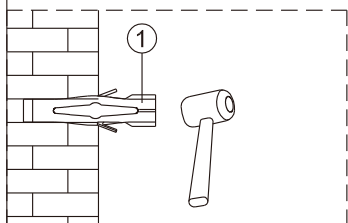

Instalační návod  
Inštalacný návod  
Mounting Instruction  
Montageanleitung  
Инструкция по установке

**SATTEXSBB80CT**  
**SATTEXSBB80CRT**  
**SATTEXSBB90CT**  
**SATTEXSBB90CRT**  
**SATTEXSBB100CT**  
**SATTEXSBB100CRT**

1

	A(mm)
SATTEXSBB80CT	769~789
SATTEXSBB80CRT	
SATTEXSBB90CT	869~889
SATTEXSBB90CRT	
SATTEXSBB100CT	969~989
SATTEXSBB100CRT	

2

Poznámka: Vnitřní strana koutu  
- Easy Clean

3

④

Poznámka: Vnitřní strana koutu  
- Easy Clean