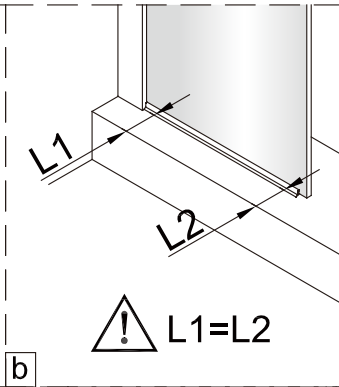

1

	A(mm)
SATTEXSBB80CT	769~789
SATTEXSBB80CRT	
SATTEXSBB90CT	869~889
SATTEXSBB90CRT	
SATTEXSBB100CT	969~989
SATTEXSBB100CRT	

2

Poznámka: Vnitřní strana koutu  
- Easy Clean

3

④

Poznámka: Vnitřní strana koutu  
- Easy Clean