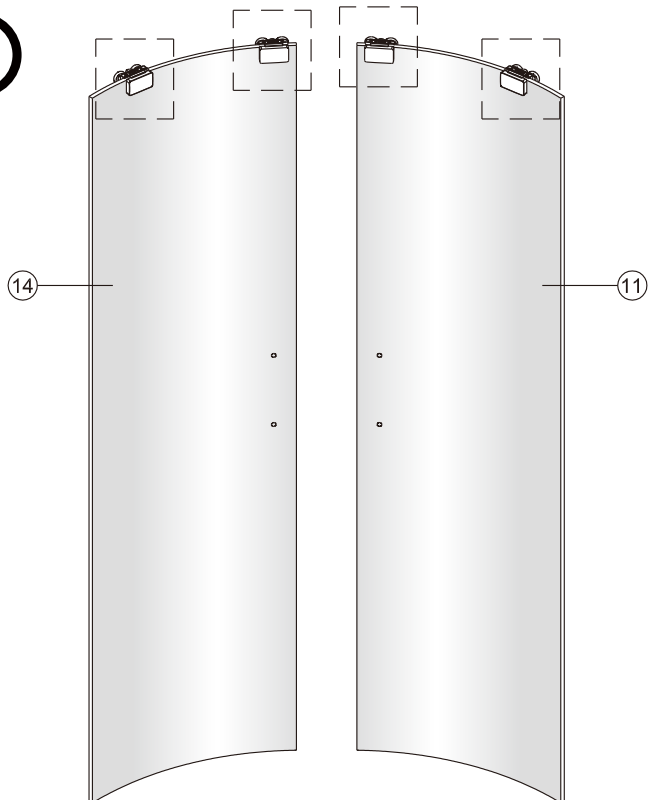

1

	A(mm)
SATTEXSBB80CT	769~789
SATTEXSBB80CRT	
SATTEXSBB90CT	869~889
SATTEXSBB90CRT	
SATTEXSBB100CT	969~989
SATTEXSBB100CRT	

2

Poznámka: Vnitřní strana koutu  
- Easy Clean

3

④

Poznámka: Vnitřní strana koutu  
- Easy Clean

6a

Možnost A: na akrylátovou vaničku / vaničku z litého mramoru

Možnost B: na dlažbu

6b

Odmastíte podlahu přiloženým  
čisticím ubrouskem.

7

Poznámka: Vnitřní strana koutu  
- Easy Clean

8

Poznámka: Vnitřní strana koutu  
- Easy Clean

9

10

11

12

12a

12b

12c