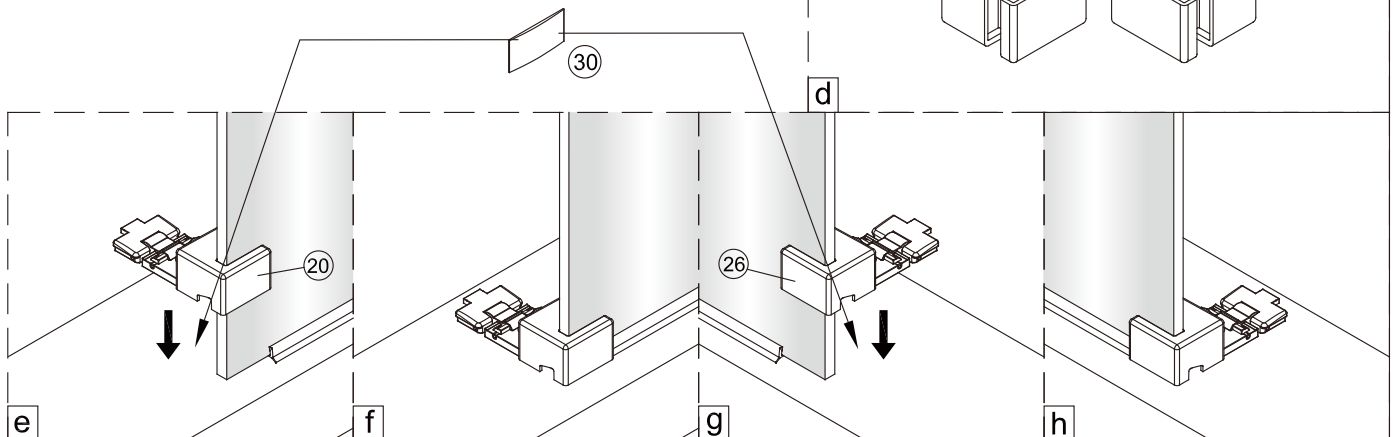

1

	A(mm)
SATTEXSBB80CT	769~789
SATTEXSBB80CRT	
SATTEXSBB90CT	869~889
SATTEXSBB90CRT	
SATTEXSBB100CT	969~989
SATTEXSBB100CRT	

2

Poznámka: Vnitřní strana koutu  
- Easy Clean

3

④

Poznámka: Vnitřní strana koutu  
- Easy Clean

6a

Možnost A: na akrylátovou vaničku / vaničku z litého mramoru

Možnost B: na dlažbu

6b

Odmastíte podlahu přiloženým  
čisticím ubrouskem.

7

Poznámka: Vnitřní strana koutu  
- Easy Clean

8

Poznámka: Vnitřní strana koutu  
- Easy Clean

9

10

11

12

12a

12b

12c