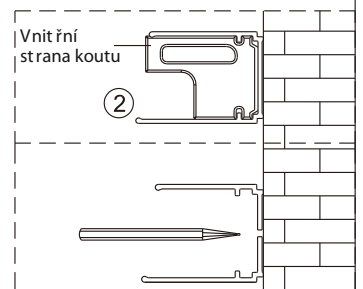

Instalační návod  
Inštalacný návod  
Mounting Instruction  
Montageanleitung  
Инструкция по установке

**SATTEXSBB80CT**  
**SATTEXSBB80CRT**  
**SATTEXSBB90CT**  
**SATTEXSBB90CRT**  
**SATTEXSBB100CT**  
**SATTEXSBB100CRT**

1 x8	2 x2	3 x6 ST4x40	4 x4 ST4x30	5 x1	6 x1	7 x1	8 x2	9 x2	10 x4
11 x1	12 x1	13 1set	14 x1	15 x1	16 x1	17 x1	18 x2	19 x2	20 x1
21 x2 ST4x30	22 x2	23 x1	24 x1	25 x1	26 x1	27 x2	28 x1 2mm 3mm	29 x3	30 x2 Cleaning Wipe

1

	A(mm)
SATTEXSBB80CT	769~789
SATTEXSBB80CRT	
SATTEXSBB90CT	869~889
SATTEXSBB90CRT	
SATTEXSBB100CT	969~989
SATTEXSBB100CRT	

2

Poznámka: Vnitřní strana koutu  
- Easy Clean

3

④

Poznámka: Vnitřní strana koutu  
- Easy Clean

Poznámka: Vnitřní strana koutu  
- Easy Clean

9

10

11

12

12a

12b

12c