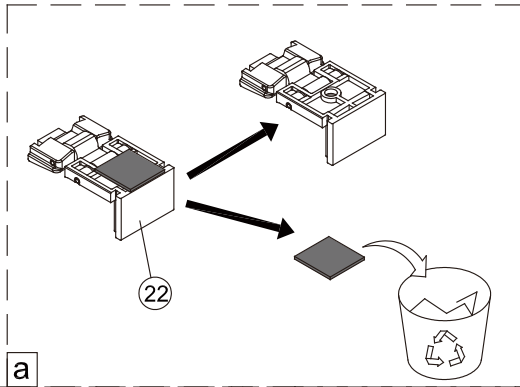

1

	A(mm)
SATTEXSBB80CT	769~789
SATTEXSBB80CRT	
SATTEXSBB90CT	869~889
SATTEXSBB90CRT	
SATTEXSBB100CT	969~989
SATTEXSBB100CRT	

2

Poznámka: Vnitřní strana koutu  
- Easy Clean

3

④

Poznámka: Vnitřní strana koutu  
- Easy Clean

Poznámka: Vnitřní strana koutu  
- Easy Clean

9

10

11

12

12a

12b

12c