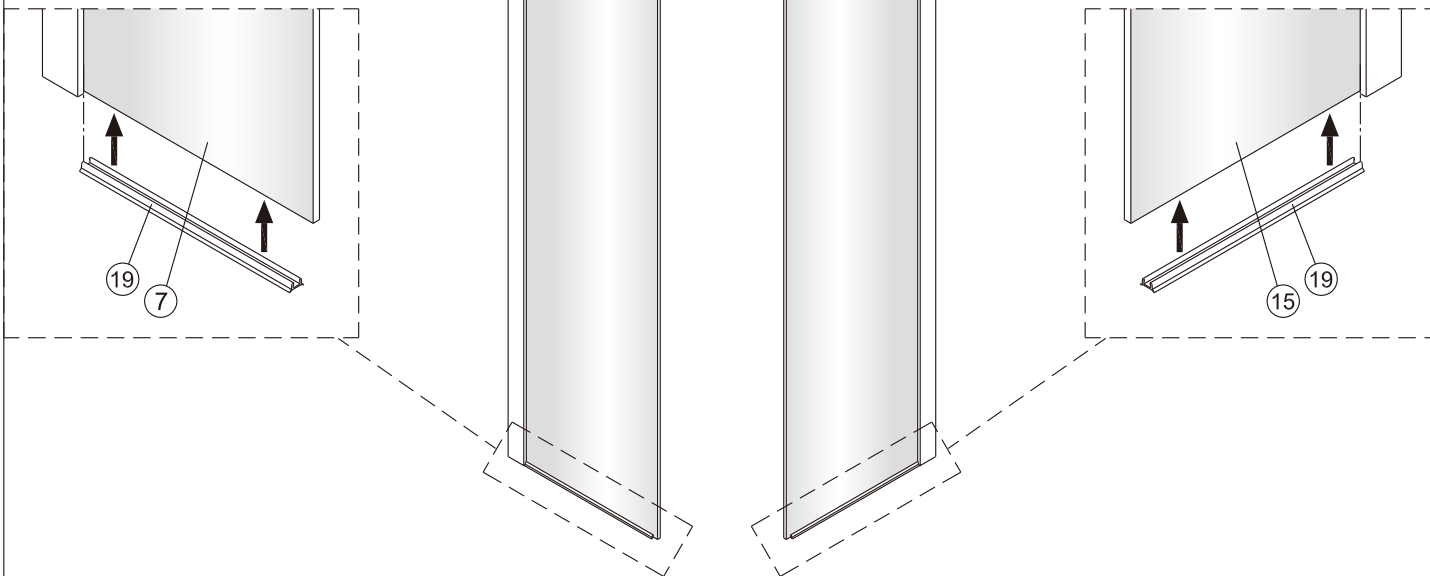

1

	A(mm)
SATTEXSBB80CT	769~789
SATTEXSBB80CRT	
SATTEXSBB90CT	869~889
SATTEXSBB90CRT	
SATTEXSBB100CT	969~989
SATTEXSBB100CRT	

2

Poznámka: Vnitřní strana koutu  
- Easy Clean

3

④

Poznámka: Vnitřní strana koutu  
- Easy Clean