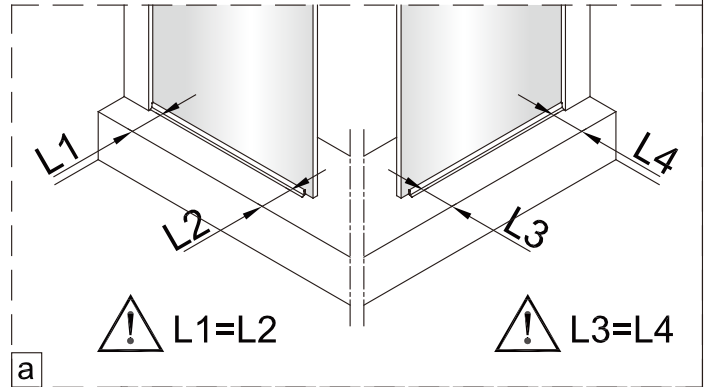

6b

Odmastíte podlahu přiloženým
čisticím ubrouskem.