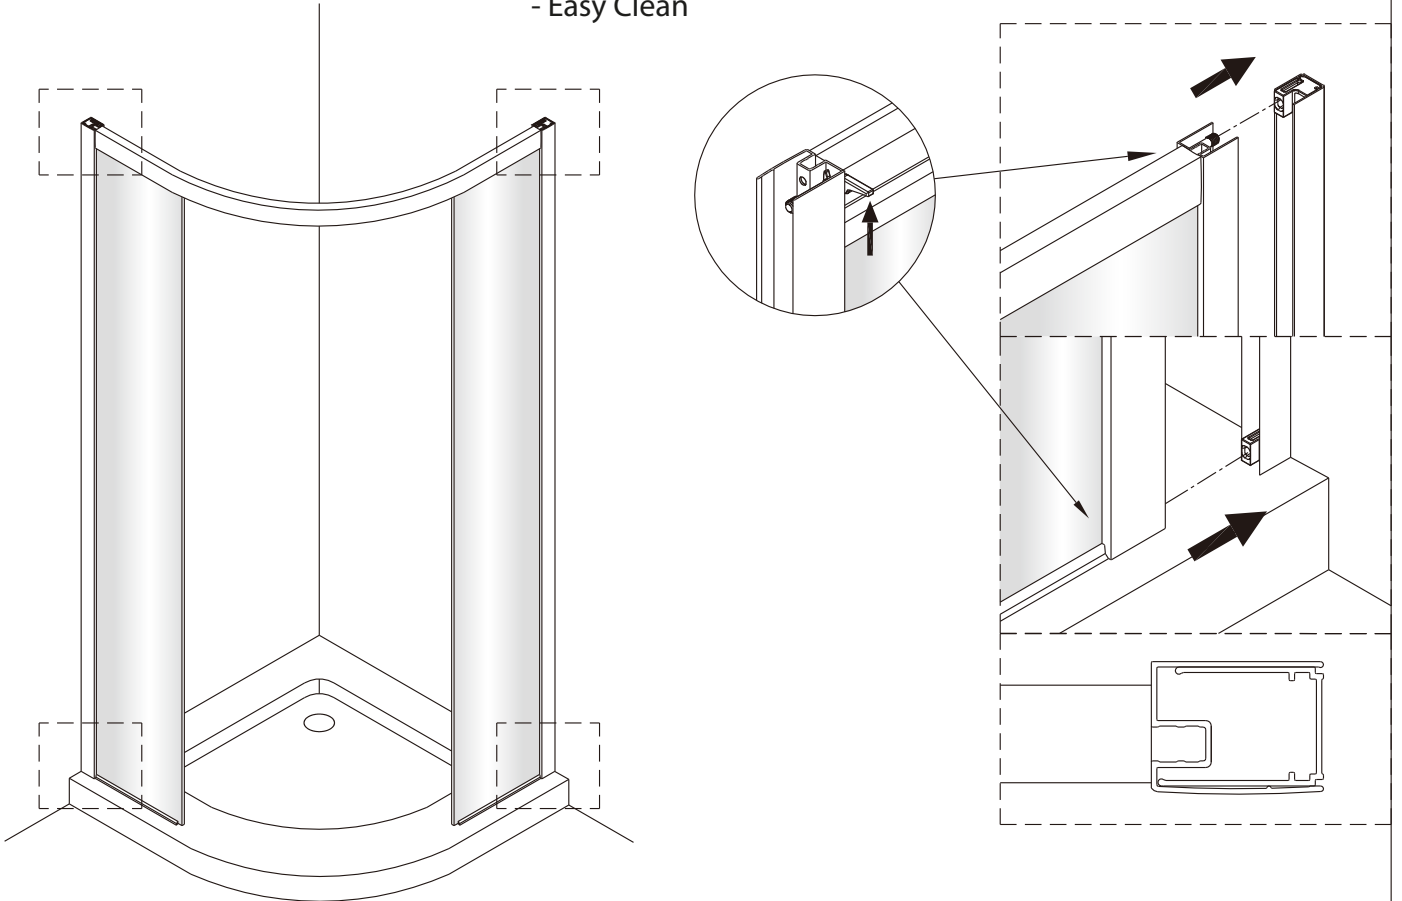

1

	A(mm)
SATTEXSBB80CT	769~789
SATTEXSBB80CRT	
SATTEXSBB90CT	869~889
SATTEXSBB90CRT	
SATTEXSBB100CT	969~989
SATTEXSBB100CRT	

2

Poznámka: Vnitřní strana koutu  
- Easy Clean

3

④

Poznámka: Vnitřní strana koutu  
- Easy Clean

Poznámka: Vnitřní strana koutu  
- Easy Clean

9

10

11

12

12a

12b

12c