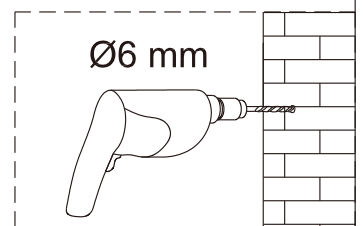

Instalační návod  
Inštalacný návod  
Mounting Instruction  
Montageanleitung  
Инструкция по установке

**SATTEXSBB80CT**  
**SATTEXSBB80CRT**  
**SATTEXSBB90CT**  
**SATTEXSBB90CRT**  
**SATTEXSBB100CT**  
**SATTEXSBB100CRT**

1 x8	2 x2	3 x6 ST4x40	4 x4 ST4x30	5 x1	6 x1	7 x1	8 x2	9 x2	10 x4
11 x1	12 x1	13 1set	14 x1	15 x1	16 x1	17 x1	18 x2	19 x2	20 x1
21 x2 ST4x30	22 x2	23 x1	24 x1	25 x1	26 x1	27 x2	28 x1 2mm 3mm	29 x3	30 x2 Cleaning Wipe

1

	A(mm)
SATTEXSBB80CT	769~789
SATTEXSBB80CRT	
SATTEXSBB90CT	869~889
SATTEXSBB90CRT	
SATTEXSBB100CT	969~989
SATTEXSBB100CRT	

2

Poznámka: Vnitřní strana koutu  
- Easy Clean

3

④

Poznámka: Vnitřní strana koutu  
- Easy Clean