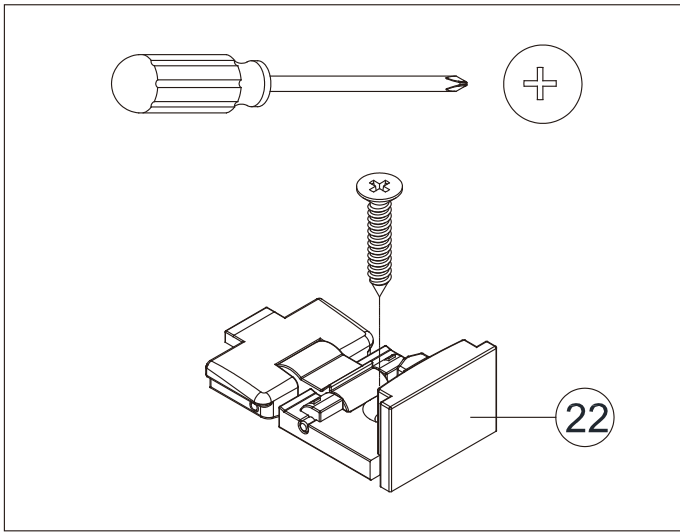

1

	A(mm)
SATTEXSBB80CT	769~789
SATTEXSBB80CRT	
SATTEXSBB90CT	869~889
SATTEXSBB90CRT	
SATTEXSBB100CT	969~989
SATTEXSBB100CRT	

2

Poznámka: Vnitřní strana koutu  
- Easy Clean

3

④

Poznámka: Vnitřní strana koutu  
- Easy Clean

Poznámka: Vnitřní strana koutu  
- Easy Clean

9

10

11

12

12a

12b

12c