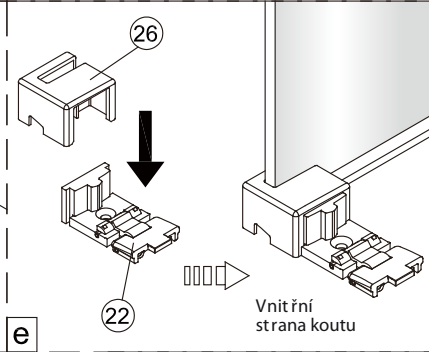

1

	A(mm)
SATTEXSBB80CT	769~789
SATTEXSBB80CRT	
SATTEXSBB90CT	869~889
SATTEXSBB90CRT	
SATTEXSBB100CT	969~989
SATTEXSBB100CRT	

2

Poznámka: Vnitřní strana koutu  
- Easy Clean

3

④

Poznámka: Vnitřní strana koutu  
- Easy Clean

Poznámka: Vnitřní strana koutu  
- Easy Clean

9

10

11

12

12a

12b

12c