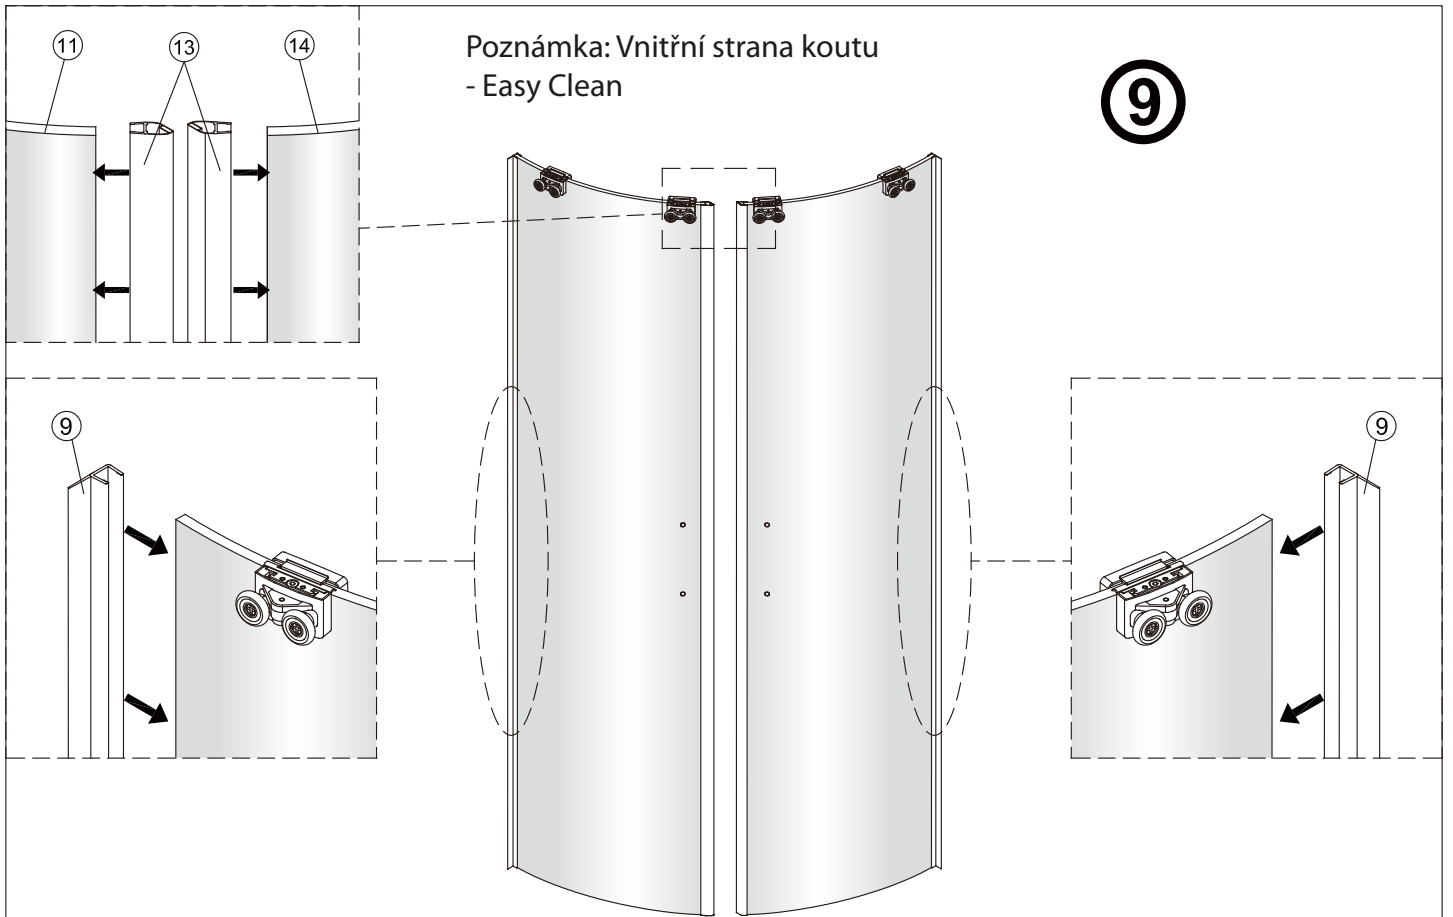

1

	A(mm)
SATTEXSBB80CT	769~789
SATTEXSBB80CRT	
SATTEXSBB90CT	869~889
SATTEXSBB90CRT	
SATTEXSBB100CT	969~989
SATTEXSBB100CRT	

2

Poznámka: Vnitřní strana koutu  
- Easy Clean

3

④

Poznámka: Vnitřní strana koutu  
- Easy Clean

6a

Možnost A: na akrylátovou vaničku / vaničku z litého mramoru

Možnost B: na dlažbu

6b

Odmastíte podlahu přiloženým  
čisticím ubrouskem.

7

Poznámka: Vnitřní strana koutu  
- Easy Clean

8

Poznámka: Vnitřní strana koutu  
- Easy Clean

9

10

11

12

12a

12b

12c