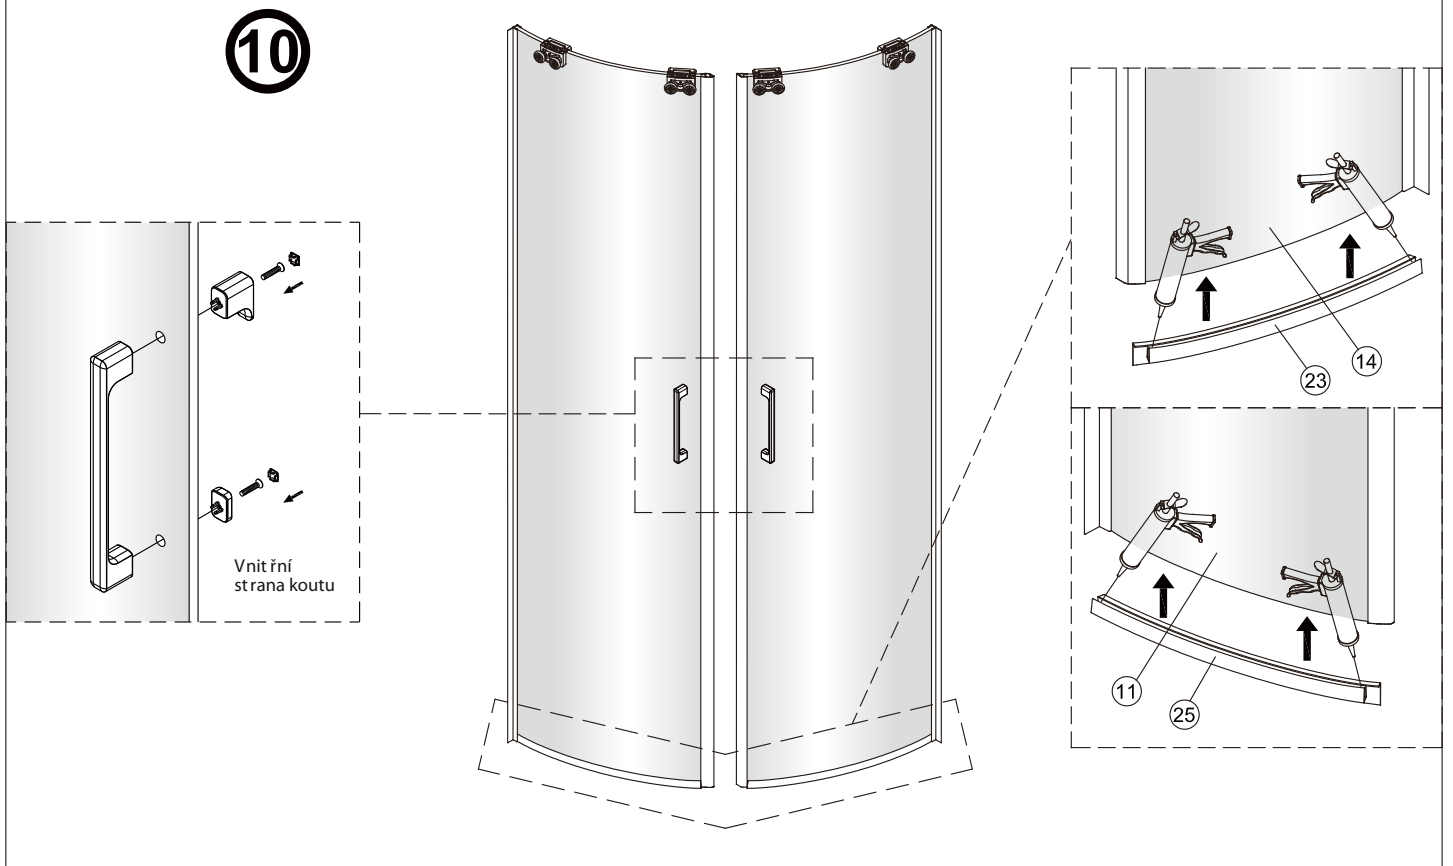

1

	A(mm)
SATTEXSBB80CT	769~789
SATTEXSBB80CRT	
SATTEXSBB90CT	869~889
SATTEXSBB90CRT	
SATTEXSBB100CT	969~989
SATTEXSBB100CRT	

2

Poznámka: Vnitřní strana koutu  
- Easy Clean

3

④

Poznámka: Vnitřní strana koutu  
- Easy Clean

6a

Možnost A: na akrylátovou vaničku / vaničku z litého mramoru

Možnost B: na dlažbu

6b

Odmastíte podlahu přiloženým  
čisticím ubrouskem.

7

Poznámka: Vnitřní strana koutu  
- Easy Clean

8

Poznámka: Vnitřní strana koutu  
- Easy Clean

9

10

11

12

12a

12b

12c