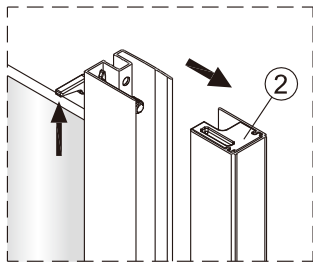

Instalační návod  
Inštalacný návod  
Mounting Instruction  
Montageanleitung  
Инструкция по установке

**SATTEXSBB80CT**  
**SATTEXSBB80CRT**  
**SATTEXSBB90CT**  
**SATTEXSBB90CRT**  
**SATTEXSBB100CT**  
**SATTEXSBB100CRT**

1

	A(mm)
SATTEXSBB80CT	769~789
SATTEXSBB80CRT	
SATTEXSBB90CT	869~889
SATTEXSBB90CRT	
SATTEXSBB100CT	969~989
SATTEXSBB100CRT	

2

Poznámka: Vnitřní strana koutu  
- Easy Clean

3

④

Poznámka: Vnitřní strana koutu  
- Easy Clean

Poznámka: Vnitřní strana koutu  
- Easy Clean

9

10

11

12

12a

12b

12c