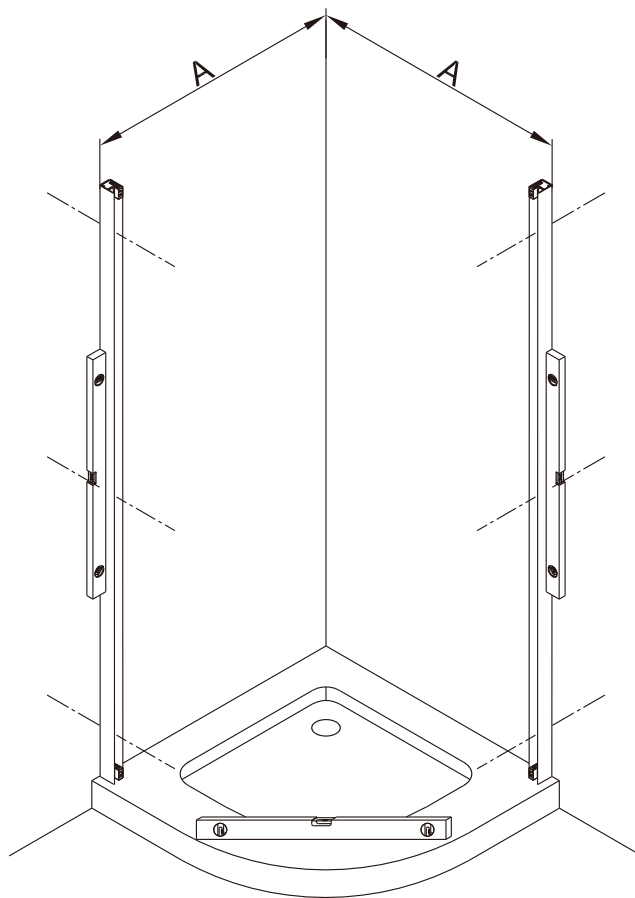

Instalační návod  
Inštalacný návod  
Mounting Instruction  
Montageanleitung  
Инструкция по установке

**SATTEXSBB80CT**  
**SATTEXSBB80CRT**  
**SATTEXSBB90CT**  
**SATTEXSBB90CRT**  
**SATTEXSBB100CT**  
**SATTEXSBB100CRT**

1

	A(mm)
SATTEXSBB80CT	769~789
SATTEXSBB80CRT	
SATTEXSBB90CT	869~889
SATTEXSBB90CRT	
SATTEXSBB100CT	969~989
SATTEXSBB100CRT	

2

Poznámka: Vnitřní strana koutu  
- Easy Clean

3

④

Poznámka: Vnitřní strana koutu  
- Easy Clean

Poznámka: Vnitřní strana koutu  
- Easy Clean

9

10

11

12

12a

12b

12c