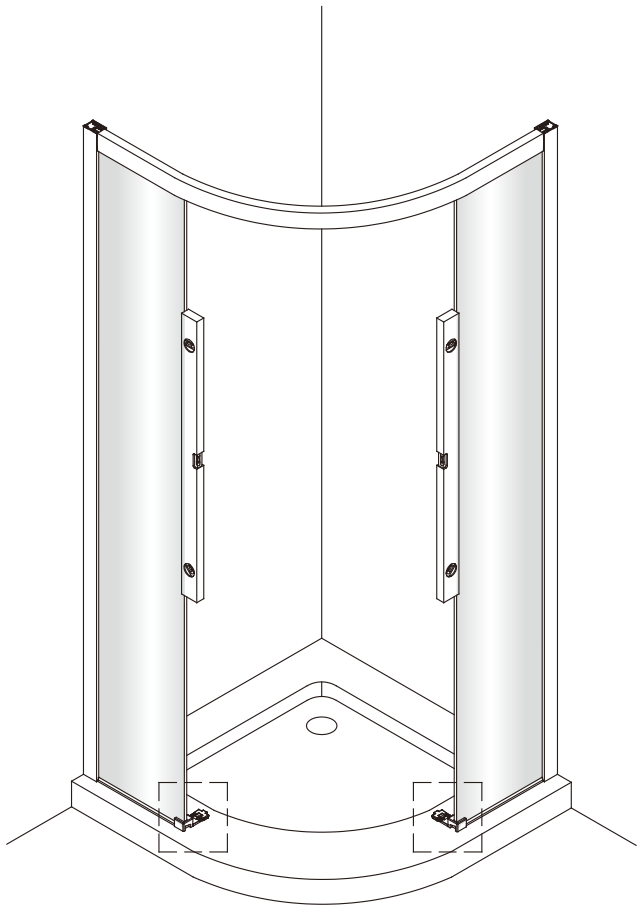

6b

Odmastíte podlahu přiloženým
čisticím ubrouskem.