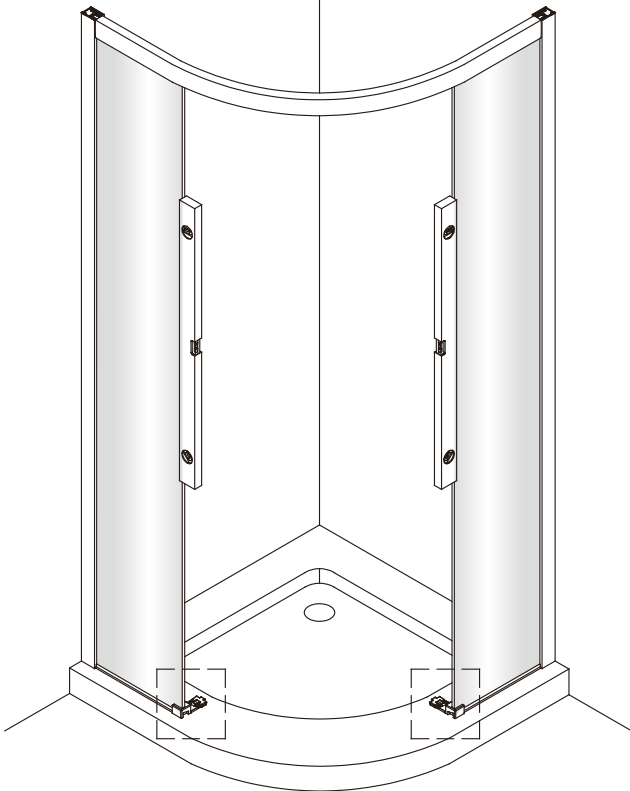

6a

Možnost A: na akrylátovou vaničku / vaničku z litého mramoru

Možnost B: na dlažbu