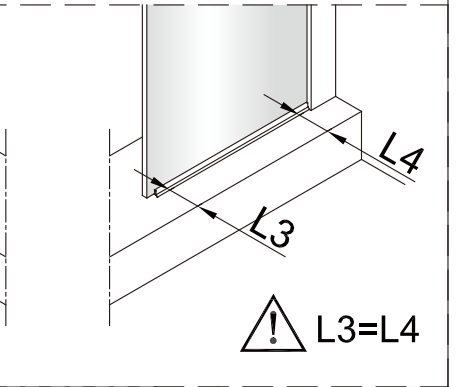

1

	A(mm)
SATTEXSBB80CT	769~789
SATTEXSBB80CRT	
SATTEXSBB90CT	869~889
SATTEXSBB90CRT	
SATTEXSBB100CT	969~989
SATTEXSBB100CRT	

2

Poznámka: Vnitřní strana koutu  
- Easy Clean

3

④

Poznámka: Vnitřní strana koutu  
- Easy Clean

Poznámka: Vnitřní strana koutu  
- Easy Clean

9

10

11

12

12a

12b

12c