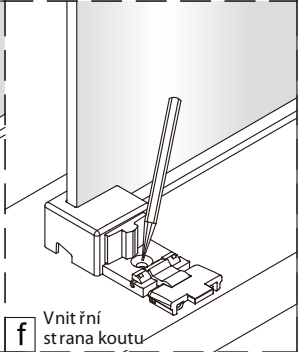

1

	A(mm)
SATTEXSBB80CT	769~789
SATTEXSBB80CRT	
SATTEXSBB90CT	869~889
SATTEXSBB90CRT	
SATTEXSBB100CT	969~989
SATTEXSBB100CRT	

2

Poznámka: Vnitřní strana koutu  
- Easy Clean

3

④

Poznámka: Vnitřní strana koutu  
- Easy Clean