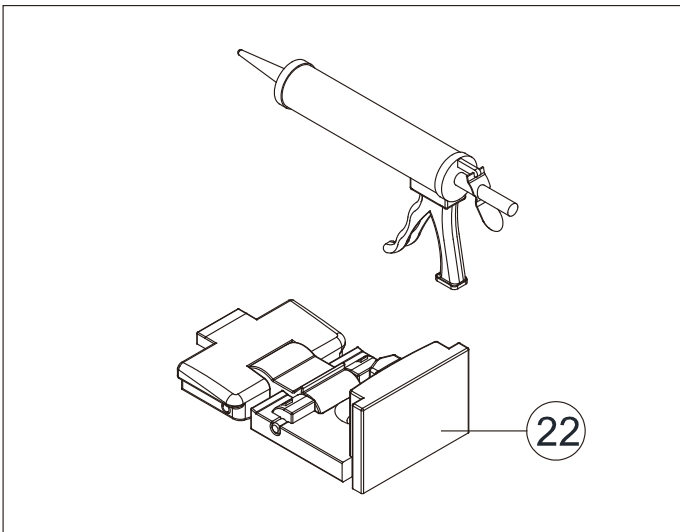

1

	A(mm)
SATTEXSBB80CT	769~789
SATTEXSBB80CRT	
SATTEXSBB90CT	869~889
SATTEXSBB90CRT	
SATTEXSBB100CT	969~989
SATTEXSBB100CRT	

2

Poznámka: Vnitřní strana koutu  
- Easy Clean

3

④

Poznámka: Vnitřní strana koutu  
- Easy Clean