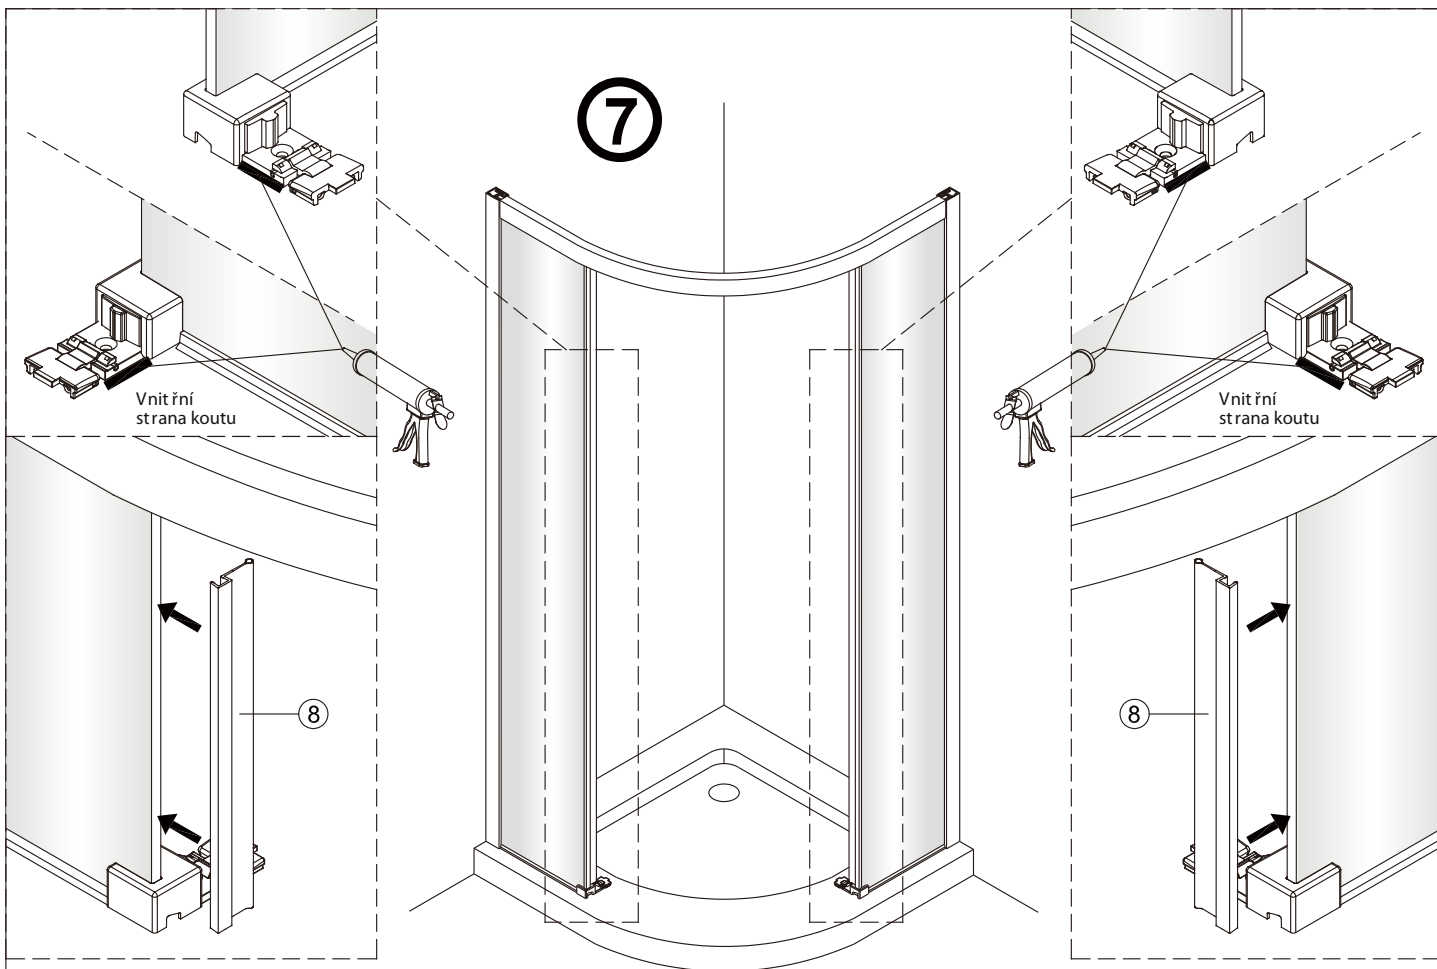

6a

Možnost A: na akrylátovou vaničku / vaničku z litého mramoru

Možnost B: na dlažbu

6b

Odmastíte podlahu přiloženým  
čisticím ubrouskem.

7

Poznámka: Vnitřní strana koutu  
- Easy Clean

8

Poznámka: Vnitřní strana koutu  
- Easy Clean

9

10

11

12

12a

12b

12c