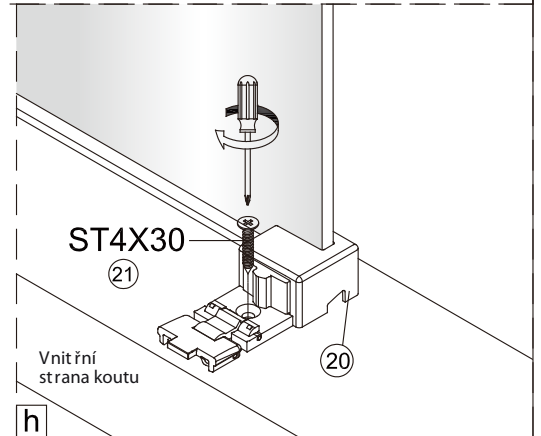

Možnost A: na akrylátovou vaničku / vaničku z litého mramoru

Možnost B: na dlažbu