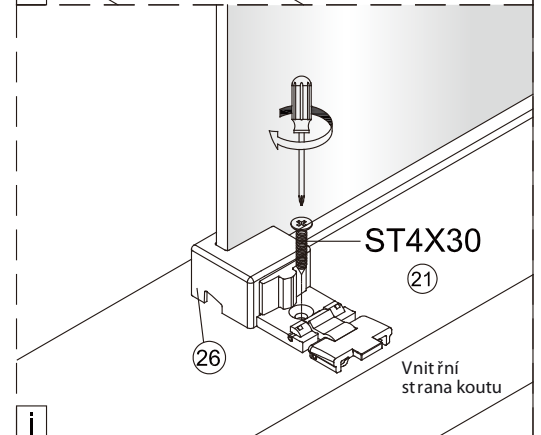

Možnost A: na akrylátovou vaničku / vaničku z litého mramoru

Možnost B: na dlažbu