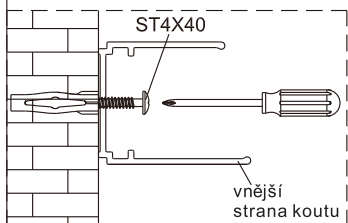

Instalační návod  
Inštalacný návod  
Mounting Instruction  
Montageanleitung  
Инструкция по установке

**SATTEXSBB80CT**  
**SATTEXSBB80CRT**  
**SATTEXSBB90CT**  
**SATTEXSBB90CRT**  
**SATTEXSBB100CT**  
**SATTEXSBB100CRT**

1 x8	2 x2	3 x6 ST4x40	4 x4 ST4x30	5 x1	6 x1	7 x1	8 x2	9 x2	10 x4
11 x1	12 x1	13 1set	14 x1	15 x1	16 x1	17 x1	18 x2	19 x2	20 x1
21 x2 ST4x30	22 x2	23 x1	24 x1	25 x1	26 x1	27 x2	28 x1 2mm 3mm	29 x3	30 x2 Cleaning Wipe

1

	A(mm)
SATTEXSBB80CT	769~789
SATTEXSBB80CRT	
SATTEXSBB90CT	869~889
SATTEXSBB90CRT	
SATTEXSBB100CT	969~989
SATTEXSBB100CRT	

2

Poznámka: Vnitřní strana koutu  
- Easy Clean

3

④

Poznámka: Vnitřní strana koutu  
- Easy Clean

Poznámka: Vnitřní strana koutu  
- Easy Clean

9

10

11

12

12a

12b

12c