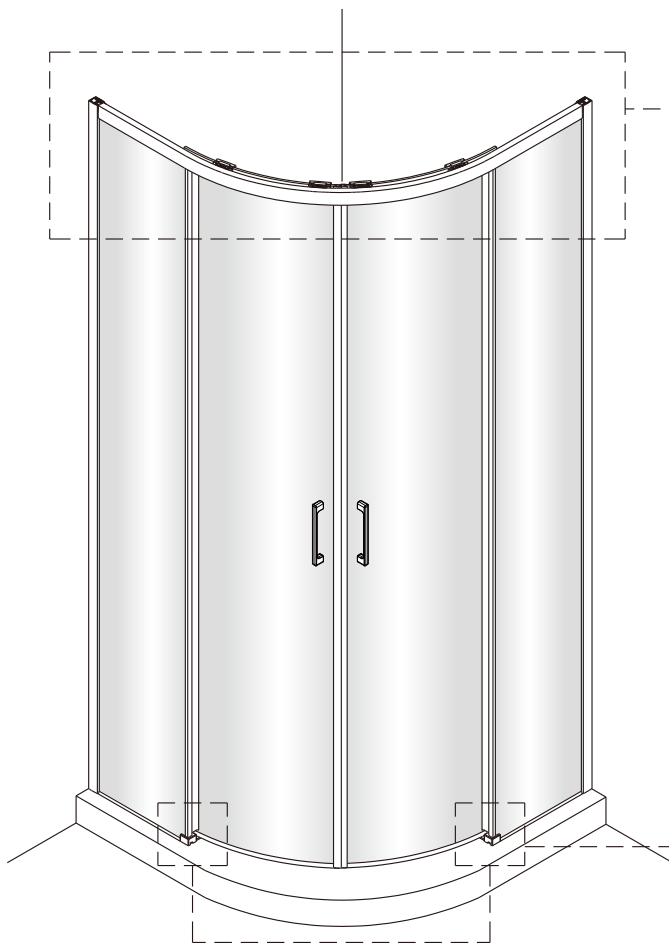

Poznámka: Vnitřní strana koutu  
- Easy Clean

9

10

11

12

12a

12b

12c