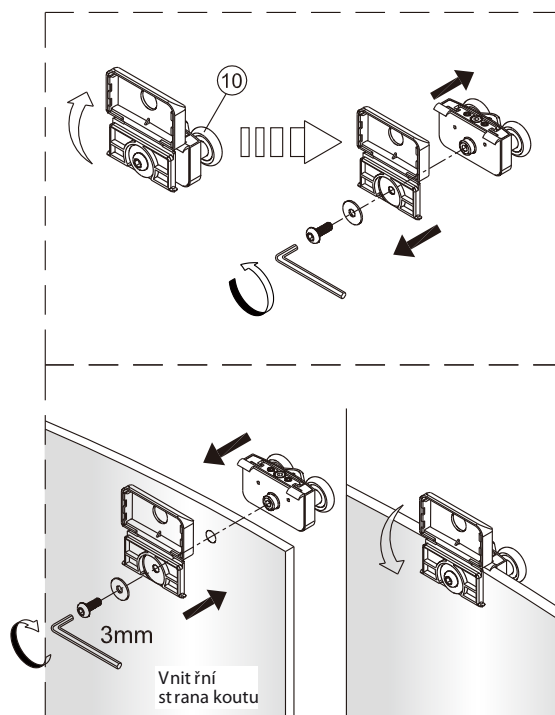

1

	A(mm)
SATTEXSBB80CT	769~789
SATTEXSBB80CRT	
SATTEXSBB90CT	869~889
SATTEXSBB90CRT	
SATTEXSBB100CT	969~989
SATTEXSBB100CRT	

2

Poznámka: Vnitřní strana koutu  
- Easy Clean

3

④

Poznámka: Vnitřní strana koutu  
- Easy Clean

6a

Možnost A: na akrylátovou vaničku / vaničku z litého mramoru

Možnost B: na dlažbu

6b

Odmastíte podlahu přiloženým  
čisticím ubrouskem.

7

Poznámka: Vnitřní strana koutu  
- Easy Clean

8

Poznámka: Vnitřní strana koutu  
- Easy Clean

9

10

11

12

12a

12b

12c