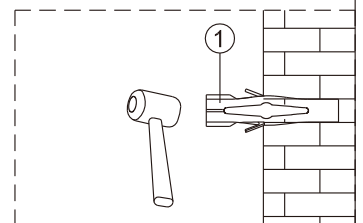

Instalační návod  
Inštalacný návod  
Mounting Instruction  
Montageanleitung  
Инструкция по установке

**SATTEXSBB80CT**  
**SATTEXSBB80CRT**  
**SATTEXSBB90CT**  
**SATTEXSBB90CRT**  
**SATTEXSBB100CT**  
**SATTEXSBB100CRT**

1

	A(mm)
SATTEXSBB80CT	769~789
SATTEXSBB80CRT	
SATTEXSBB90CT	869~889
SATTEXSBB90CRT	
SATTEXSBB100CT	969~989
SATTEXSBB100CRT	

2

Poznámka: Vnitřní strana koutu  
- Easy Clean

3

④

Poznámka: Vnitřní strana koutu  
- Easy Clean