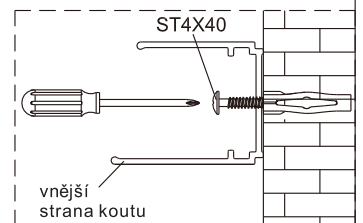

Instalační návod  
Inštalacný návod  
Mounting Instruction  
Montageanleitung  
Инструкция по установке

**SATTEXSBB80CT**  
**SATTEXSBB80CRT**  
**SATTEXSBB90CT**  
**SATTEXSBB90CRT**  
**SATTEXSBB100CT**  
**SATTEXSBB100CRT**

1 x8	2 x2	3 x6 ST4x40	4 x4 ST4x30	5 x1	6 x1	7 x1	8 x2	9 x2	10 x4
11 x1	12 x1	13 1set	14 x1	15 x1	16 x1	17 x1	18 x2	19 x2	20 x1
21 x2 ST4x30	22 x2	23 x1	24 x1	25 x1	26 x1	27 x2	28 x1 2mm 3mm	29 x3	30 x2 Cleaning Wipe

1

	A(mm)
SATTEXSBB80CT	769~789
SATTEXSBB80CRT	
SATTEXSBB90CT	869~889
SATTEXSBB90CRT	
SATTEXSBB100CT	969~989
SATTEXSBB100CRT	

2

Poznámka: Vnitřní strana koutu  
- Easy Clean

3

④

Poznámka: Vnitřní strana koutu  
- Easy Clean

Poznámka: Vnitřní strana koutu  
- Easy Clean

9

10

11

12

12a

12b

12c