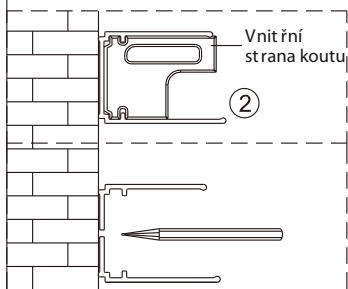

Instalační návod  
Inštalacný návod  
Mounting Instruction  
Montageanleitung  
Инструкция по установке

**SATTEXSBB80CT**  
**SATTEXSBB80CRT**  
**SATTEXSBB90CT**  
**SATTEXSBB90CRT**  
**SATTEXSBB100CT**  
**SATTEXSBB100CRT**

1 x8	2 x2	3 x6 ST4x40	4 x4 ST4x30	5 x1	6 x1	7 x1	8 x2	9 x2	10 x4
11 x1	12 x1	13 1set	14 x1	15 x1	16 x1	17 x1	18 x2	19 x2	20 x1
21 x2 ST4x30	22 x2	23 x1	24 x1	25 x1	26 x1	27 x2	28 x1 2mm 3mm	29 x3	30 x2 Cleaning Wipe

1

	A(mm)
SATTEXSBB80CT	769~789
SATTEXSBB80CRT	
SATTEXSBB90CT	869~889
SATTEXSBB90CRT	
SATTEXSBB100CT	969~989
SATTEXSBB100CRT	

2

Poznámka: Vnitřní strana koutu  
- Easy Clean

3

④

Poznámka: Vnitřní strana koutu  
- Easy Clean

Poznámka: Vnitřní strana koutu  
- Easy Clean

9

10

11

12

12a

12b

12c