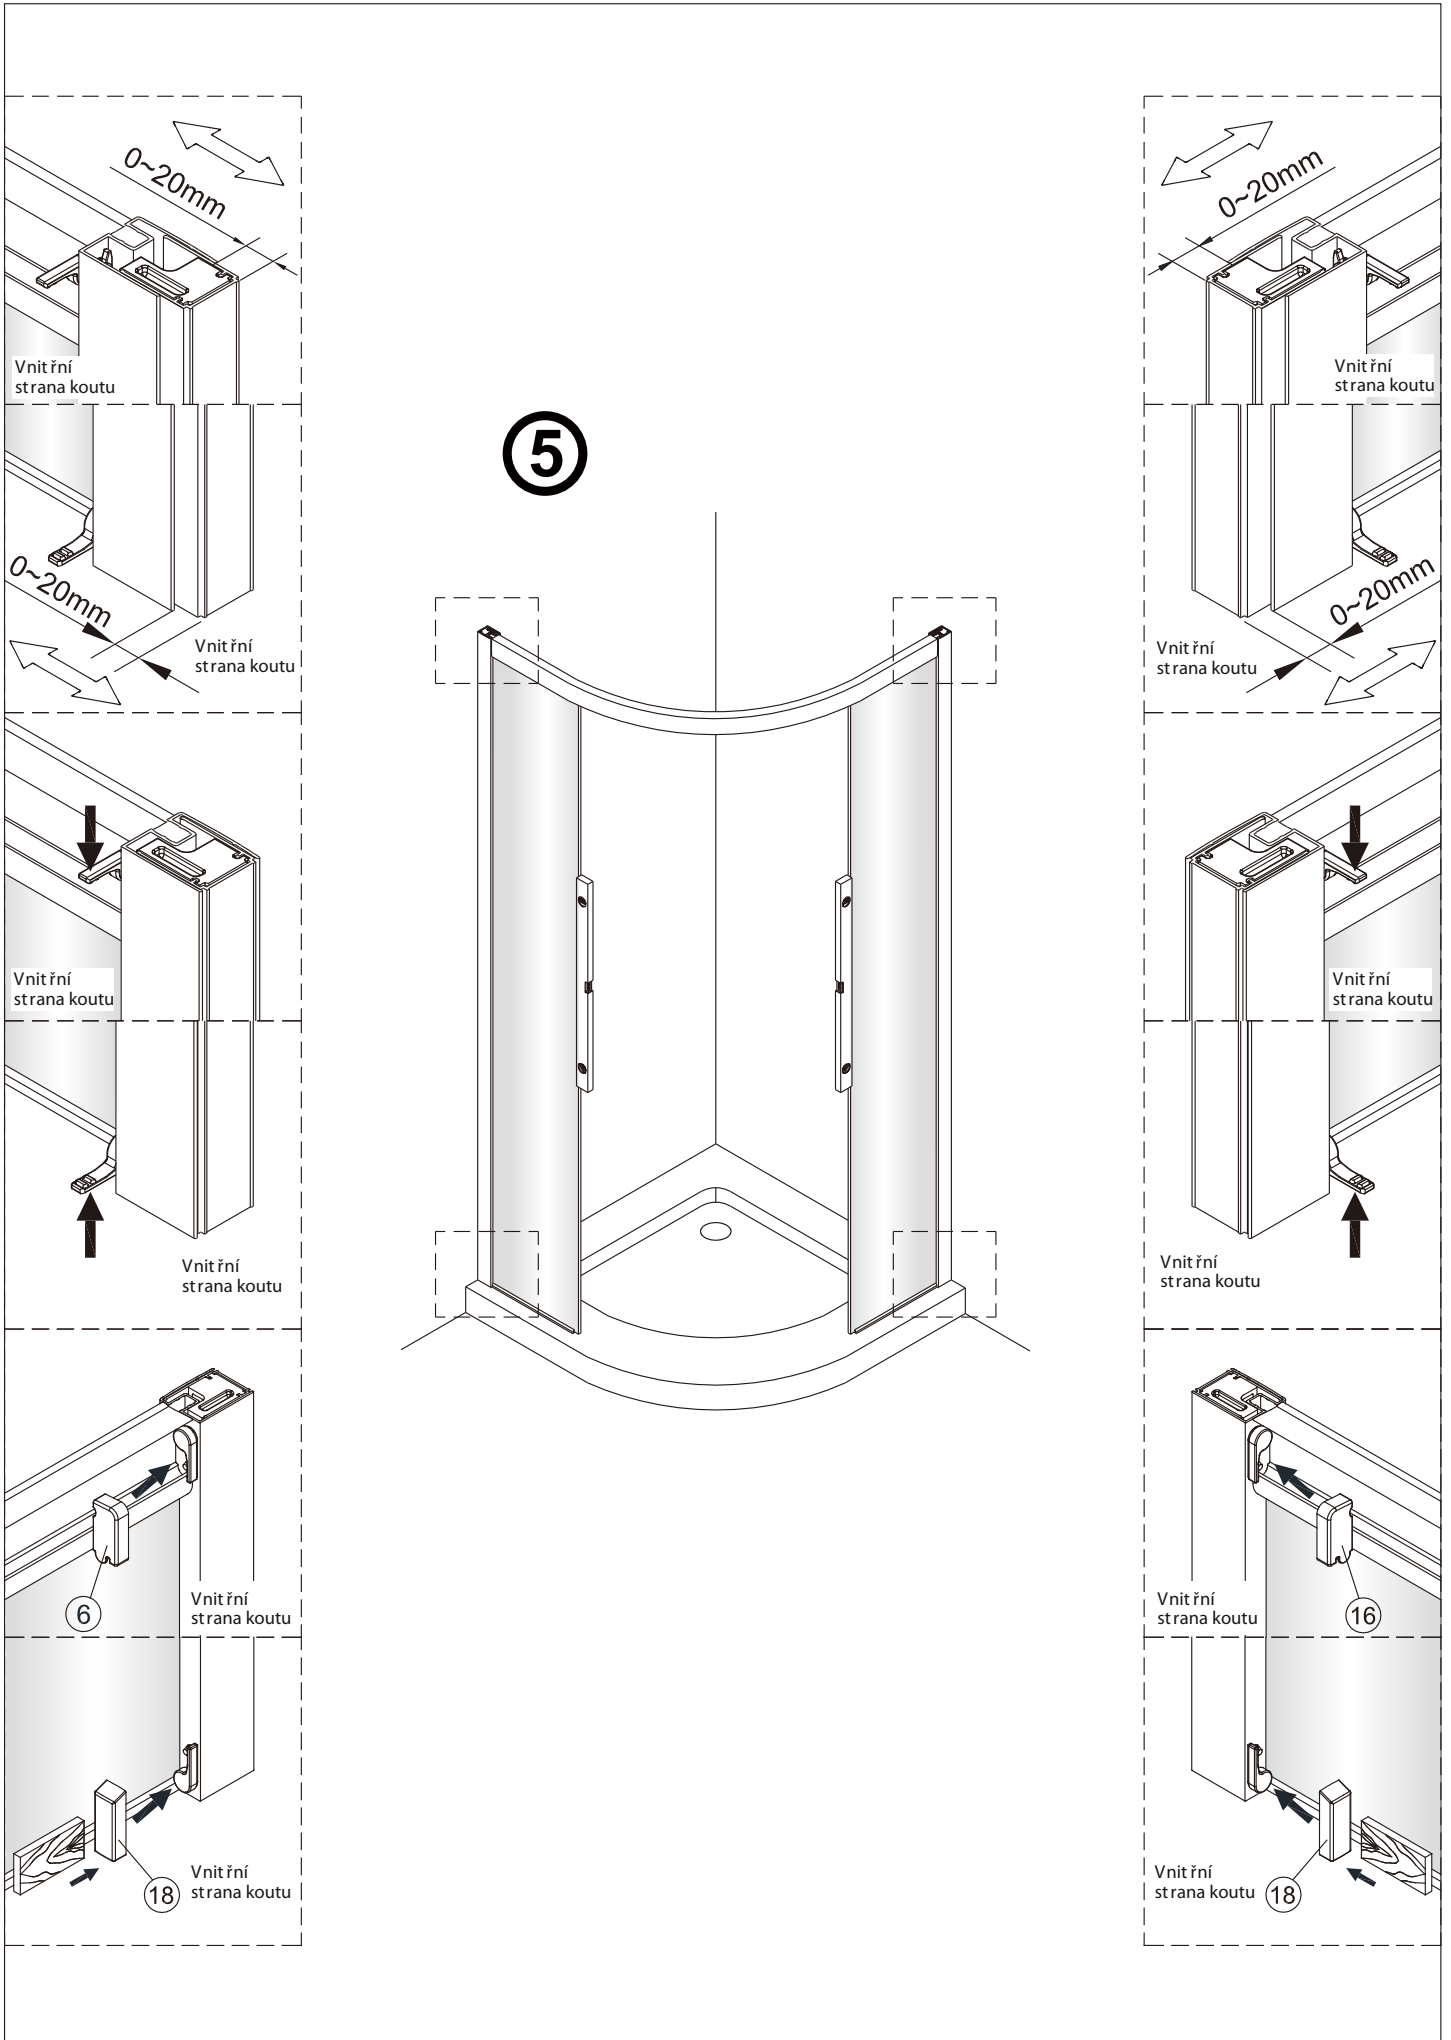

1

	A(mm)
SATTEXSBB80CT	769~789
SATTEXSBB80CRT	
SATTEXSBB90CT	869~889
SATTEXSBB90CRT	
SATTEXSBB100CT	969~989
SATTEXSBB100CRT	

2

Poznámka: Vnitřní strana koutu  
- Easy Clean

3

④

Poznámka: Vnitřní strana koutu  
- Easy Clean

Poznámka: Vnitřní strana koutu  
- Easy Clean

9

10

11

12

12a

12b

12c