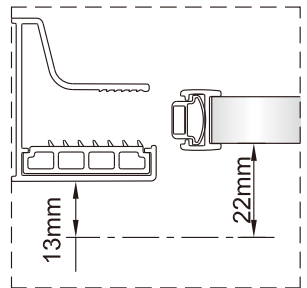

11 x3	12 x1
13 x1	14 x3 ST4X40
15 x1	16 x1
17 x1	18 x1

21 x1	22 x1	23 x1	24 x2	25 x4
26 x2	27 x2	28 x6	29 x6	30 x6 ST5X45
31 x1	32 x1	33 x1	34 x1	35 x1
36 x1	37 x1 5mm	38 x1 Cleaning Wipe	39 x1	

SET A

1

Poznámka: Vnitřní strana koutu
- Easy Clean

Size	A(mm)
SATTGDO80CRT SATTGDO80CT	790~800
SATTGDO90CRT SATTGDO90CT	890~900
SATTGDO100CRT SATTGDO100CT	990~1000

4

5

6

7

SET B

1

Poznámka: Vnitřní strana koutu
- Easy Clean

Size	A(mm)
SATTGDO80CRT SATTGDO80CT	774
SATTGDO90CRT SATTGDO90CT	874
SATTGDO100CRT SATTGDO100CT	974

2

Poznámka: Vnitřní strana koutu
- Easy Clean

Size	B(mm)
SATTGDO80CRT SATTGDO80CT	774
SATTGDO90CRT SATTGDO90CT	874
SATTGDO100CRT SATTGDO100CT	974