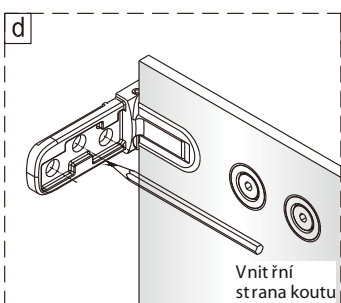

11 x3	12 x1
13 x1	14 x3 ST4X40
15 x1	16 x1
17 x1	18 x1

21 x1	22 x1	23 x1	24 x2	25 x4
26 x2	27 x2	28 x6	29 x6	30 x6 ST5X45
31 x1	32 x1	33 x1	34 x1	35 x1
36 x1	37 x1 5mm	38 x1 Cleaning Wipe	39 x1	

SET A

1

Poznámka: Vnitřní strana koutu
- Easy Clean

Size	A(mm)
SATTGDO80CRT SATTGDO80CT	790~800
SATTGDO90CRT SATTGDO90CT	890~900
SATTGDO100CRT SATTGDO100CT	990~1000

4

5

6

7

SET B

1

Poznámka: Vnitřní strana koutu
- Easy Clean

Size	A(mm)
SATTGDO80CRT SATTGDO80CT	774
SATTGDO90CRT SATTGDO90CT	874
SATTGDO100CRT SATTGDO100CT	974

2

Poznámka: Vnitřní strana koutu
- Easy Clean

Size	B(mm)
SATTGDO80CRT SATTGDO80CT	774
SATTGDO90CRT SATTGDO90CT	874
SATTGDO100CRT SATTGDO100CT	974