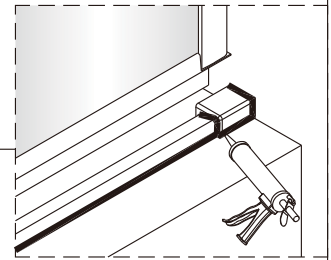

Size	A(mm)
SATTGDO80CRT SATTGDO80CT	790~800
SATTGDO90CRT SATTGDO90CT	890~900
SATTGDO100CRT SATTGDO100CT	990~1000

4

5

6

7

SET B

1

Poznámka: Vnitřní strana koutu
- Easy Clean

Size	A(mm)
SATTGDO80CRT SATTGDO80CT	774
SATTGDO90CRT SATTGDO90CT	874
SATTGDO100CRT SATTGDO100CT	974

2

Poznámka: Vnitřní strana koutu
- Easy Clean

Size	B(mm)
SATTGDO80CRT SATTGDO80CT	774
SATTGDO90CRT SATTGDO90CT	874
SATTGDO100CRT SATTGDO100CT	974