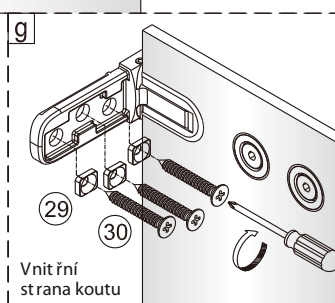

11 x3	12 x1
13 x1	14 x3 ST4X40
15 x1	16 x1
17 x1	18 x1

21 x1	22 x1	23 x1	24 x2	25 x4
26 x2	27 x2	28 x6	29 x6	30 x6 ST5X45
31 x1	32 x1	33 x1	34 x1	35 x1
36 x1	37 x1 5mm	38 x1 Cleaning Wipe	39 x1	

SET A

1

Poznámka: Vnitřní strana koutu
- Easy Clean

Size	A(mm)
SATTGDO80CRT SATTGDO80CT	790~800
SATTGDO90CRT SATTGDO90CT	890~900
SATTGDO100CRT SATTGDO100CT	990~1000

4

5

6

7

SET B

1

Poznámka: Vnitřní strana koutu
- Easy Clean

Size	A(mm)
SATTGDO80CRT SATTGDO80CT	774
SATTGDO90CRT SATTGDO90CT	874
SATTGDO100CRT SATTGDO100CT	974

2

Poznámka: Vnitřní strana koutu
- Easy Clean

Size	B(mm)
SATTGDO80CRT SATTGDO80CT	774
SATTGDO90CRT SATTGDO90CT	874
SATTGDO100CRT SATTGDO100CT	974