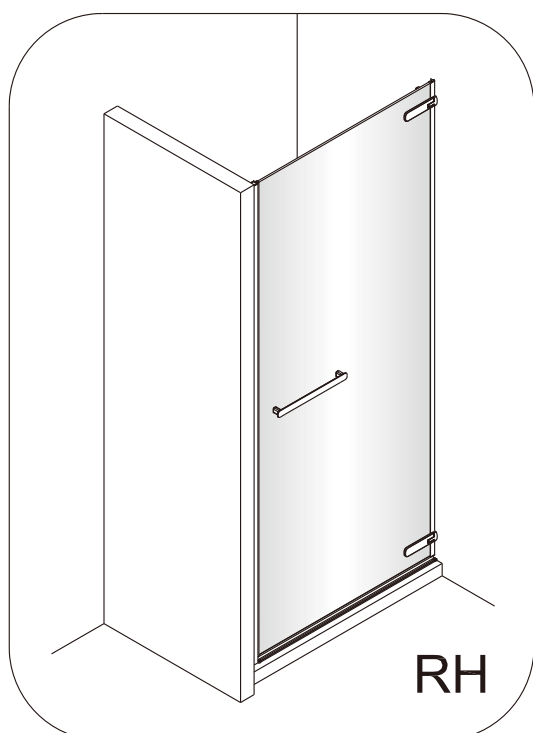

SET A(Page 3-7)

SATTGDO+SATMAGNIK