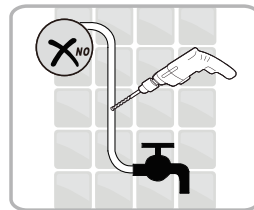

Size	A(mm)
SATTGDO80CRT SATTGDO80CT	790~800
SATTGDO90CRT SATTGDO90CT	890~900
SATTGDO100CRT SATTGDO100CT	990~1000

4

5

6

7

SET B

1

Poznámka: Vnitřní strana koutu
- Easy Clean

Size	A(mm)
SATTGDO80CRT SATTGDO80CT	774
SATTGDO90CRT SATTGDO90CT	874
SATTGDO100CRT SATTGDO100CT	974

2

Poznámka: Vnitřní strana koutu
- Easy Clean

Size	B(mm)
SATTGDO80CRT SATTGDO80CT	774
SATTGDO90CRT SATTGDO90CT	874
SATTGDO100CRT SATTGDO100CT	974