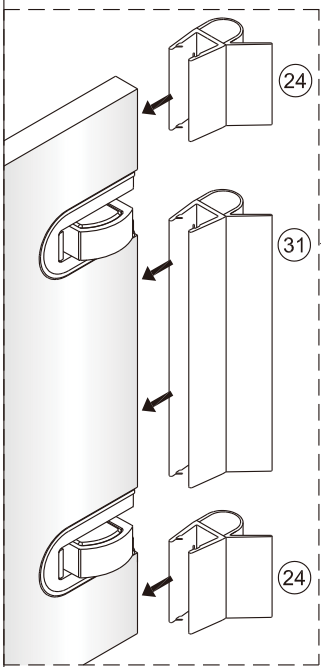

11 x3	12 x1
13 x1	14 x3 ST4X40
15 x1	16 x1
17 x1	18 x1

21 x1	22 x1	23 x1	24 x2	25 x4
26 x2	27 x2	28 x6	29 x6	30 x6 ST5X45
31 x1	32 x1	33 x1	34 x1	35 x1
36 x1	37 x1 5mm	38 x1 Cleaning Wipe	39 x1	

SET A

1

Poznámka: Vnitřní strana koutu
- Easy Clean

Size	A(mm)
SATTGDO80CRT SATTGDO80CT	790~800
SATTGDO90CRT SATTGDO90CT	890~900
SATTGDO100CRT SATTGDO100CT	990~1000

4

5

6

7

SET B

1

Poznámka: Vnitřní strana koutu
- Easy Clean

Size	A(mm)
SATTGDO80CRT SATTGDO80CT	774
SATTGDO90CRT SATTGDO90CT	874
SATTGDO100CRT SATTGDO100CT	974

2

Poznámka: Vnitřní strana koutu
- Easy Clean

Size	B(mm)
SATTGDO80CRT SATTGDO80CT	774
SATTGDO90CRT SATTGDO90CT	874
SATTGDO100CRT SATTGDO100CT	974

3

4

5

6

7

8

9

10