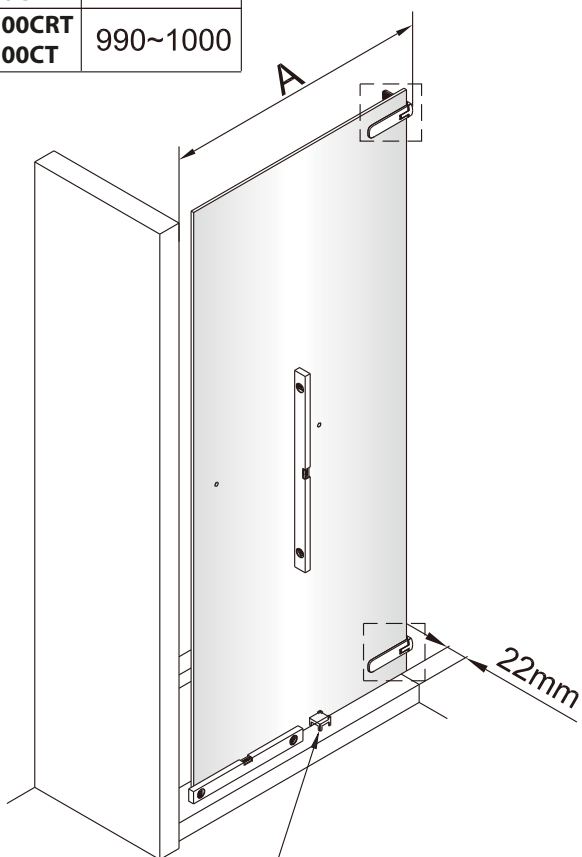

11 x3	12 x1
13 x1	14 x3 ST4X40
15 x1	16 x1
17 x1	18 x1

21 x1	22 x1	23 x1	24 x2	25 x4
26 x2	27 x2	28 x6	29 x6	30 x6 ST5X45
31 x1	32 x1	33 x1	34 x1	35 x1
36 x1	37 x1 5mm	38 x1 Cleaning Wipe	39 x1	

SET A

1

Poznámka: Vnitřní strana koutu
- Easy Clean

Size	A(mm)
SATTGDO80CRT SATTGDO80CT	790~800
SATTGDO90CRT SATTGDO90CT	890~900
SATTGDO100CRT SATTGDO100CT	990~1000

4

5

6

7

SET B

1

Poznámka: Vnitřní strana koutu
- Easy Clean

Size	A(mm)
SATTGDO80CRT SATTGDO80CT	774
SATTGDO90CRT SATTGDO90CT	874
SATTGDO100CRT SATTGDO100CT	974

2

Poznámka: Vnitřní strana koutu
- Easy Clean

Size	B(mm)
SATTGDO80CRT SATTGDO80CT	774
SATTGDO90CRT SATTGDO90CT	874
SATTGDO100CRT SATTGDO100CT	974