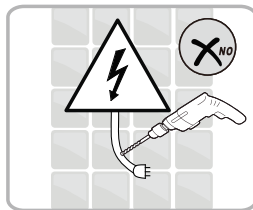

Size	A(mm)
SATTGDO80CRT SATTGDO80CT	790~800
SATTGDO90CRT SATTGDO90CT	890~900
SATTGDO100CRT SATTGDO100CT	990~1000

4

5

6

7

SET B

1

Poznámka: Vnitřní strana koutu
- Easy Clean

Size	A(mm)
SATTGDO80CRT SATTGDO80CT	774
SATTGDO90CRT SATTGDO90CT	874
SATTGDO100CRT SATTGDO100CT	974

2

Poznámka: Vnitřní strana koutu
- Easy Clean

Size	B(mm)
SATTGDO80CRT SATTGDO80CT	774
SATTGDO90CRT SATTGDO90CT	874
SATTGDO100CRT SATTGDO100CT	974