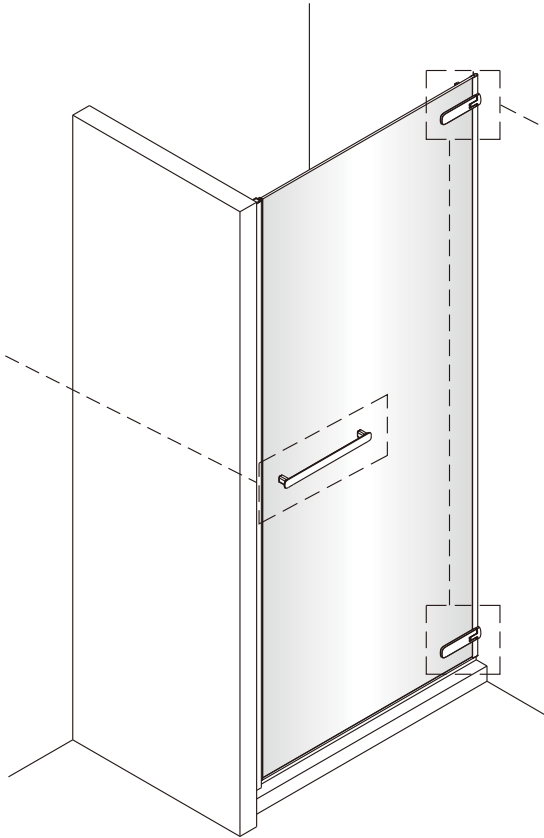

11 x3	12 x1
13 x1	14 x3 ST4X40
15 x1	16 x1
17 x1	18 x1

21 x1	22 x1	23 x1	24 x2	25 x4
26 x2	27 x2	28 x6	29 x6	30 x6 ST5X45
31 x1	32 x1	33 x1	34 x1	35 x1
36 x1	37 x1 5mm	38 x1 Cleaning Wipe	39 x1	

SET A

1

Poznámka: Vnitřní strana koutu
- Easy Clean

Size	A(mm)
SATTGDO80CRT SATTGDO80CT	790~800
SATTGDO90CRT SATTGDO90CT	890~900
SATTGDO100CRT SATTGDO100CT	990~1000

4

5

6

7

SET B

1

Poznámka: Vnitřní strana koutu
- Easy Clean

Size	A(mm)
SATTGDO80CRT SATTGDO80CT	774
SATTGDO90CRT SATTGDO90CT	874
SATTGDO100CRT SATTGDO100CT	974

2

Poznámka: Vnitřní strana koutu
- Easy Clean

Size	B(mm)
SATTGDO80CRT SATTGDO80CT	774
SATTGDO90CRT SATTGDO90CT	874
SATTGDO100CRT SATTGDO100CT	974