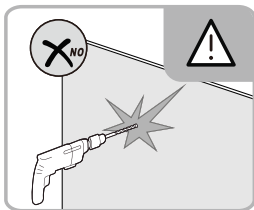

Size	A(mm)
SATTGDO80CRT SATTGDO80CT	790~800
SATTGDO90CRT SATTGDO90CT	890~900
SATTGDO100CRT SATTGDO100CT	990~1000

4

5

6

7

SET B

1

Poznámka: Vnitřní strana koutu
- Easy Clean

Size	A(mm)
SATTGDO80CRT SATTGDO80CT	774
SATTGDO90CRT SATTGDO90CT	874
SATTGDO100CRT SATTGDO100CT	974

2

Poznámka: Vnitřní strana koutu
- Easy Clean

Size	B(mm)
SATTGDO80CRT SATTGDO80CT	774
SATTGDO90CRT SATTGDO90CT	874
SATTGDO100CRT SATTGDO100CT	974