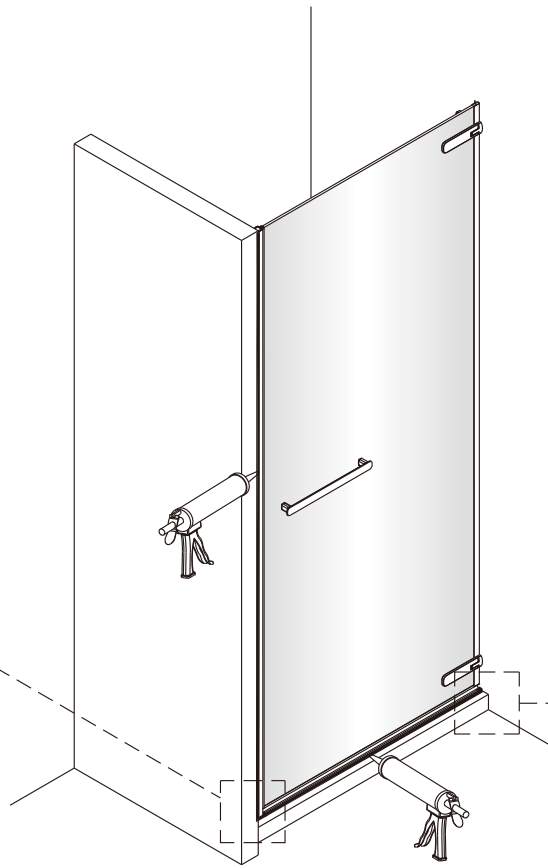

Size	A(mm)
SATTGDO80CRT SATTGDO80CT	790~800
SATTGDO90CRT SATTGDO90CT	890~900
SATTGDO100CRT SATTGDO100CT	990~1000

4

5

6

7

SET B

1

Poznámka: Vnitřní strana koutu
- Easy Clean

Size	A(mm)
SATTGDO80CRT SATTGDO80CT	774
SATTGDO90CRT SATTGDO90CT	874
SATTGDO100CRT SATTGDO100CT	974

2

Poznámka: Vnitřní strana koutu
- Easy Clean

Size	B(mm)
SATTGDO80CRT SATTGDO80CT	774
SATTGDO90CRT SATTGDO90CT	874
SATTGDO100CRT SATTGDO100CT	974