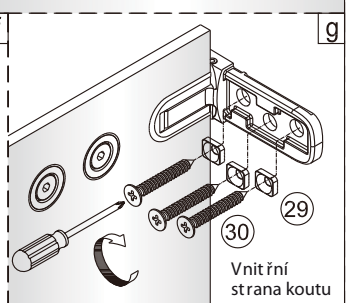

11 x3	12 x1
13 x1	14 x3 ST4X40
15 x1	16 x1
17 x1	18 x1

21 x1	22 x1	23 x1	24 x2	25 x4
26 x2	27 x2	28 x6	29 x6	30 x6 ST5X45
31 x1	32 x1	33 x1	34 x1	35 x1
36 x1	37 x1 5mm	38 x1 Cleaning Wipe	39 x1	

SET A

1

Poznámka: Vnitřní strana koutu
- Easy Clean

Size	A(mm)
SATTGDO80CRT SATTGDO80CT	790~800
SATTGDO90CRT SATTGDO90CT	890~900
SATTGDO100CRT SATTGDO100CT	990~1000

4

5

6

7

SET B

1

Poznámka: Vnitřní strana koutu
- Easy Clean

Size	A(mm)
SATTGDO80CRT SATTGDO80CT	774
SATTGDO90CRT SATTGDO90CT	874
SATTGDO100CRT SATTGDO100CT	974

2

Poznámka: Vnitřní strana koutu
- Easy Clean

Size	B(mm)
SATTGDO80CRT SATTGDO80CT	774
SATTGDO90CRT SATTGDO90CT	874
SATTGDO100CRT SATTGDO100CT	974