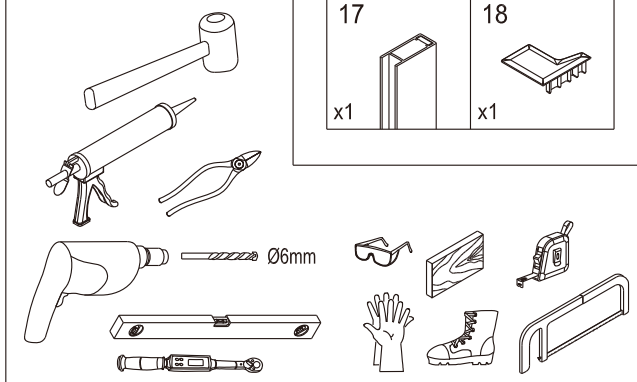

SET A(Page 3-7)

SATTGDO+SATMAGNIK

SET B(Page 8-14)

SATTGDO+SATTGDO+SATMAGRO

SATMAGRO

SATMAGNIK

SATTGDO

1 x1	2 1set
3 x1	4 x1
38 x2 Cleaning Wipe	

11 x3	12 x1
13 x1	14 x3 ST4X40
15 x1	16 x1
17 x1	18 x1

21 x1	22 x1	23 x1	24 x2	25 x4
26 x2	27 x2	28 x6	29 x6	30 x6 ST5X45
31 x1	32 x1	33 x1	34 x1	35 x1
36 x1	37 x1 5mm	38 x1 Cleaning Wipe	39 x1	

SET A

1

Poznámka: Vnitřní strana koutu
- Easy Clean

Size	A(mm)
SATTGDO80CRT SATTGDO80CT	790~800
SATTGDO90CRT SATTGDO90CT	890~900
SATTGDO100CRT SATTGDO100CT	990~1000

4

5

6

7

SET B

1

Poznámka: Vnitřní strana koutu
- Easy Clean

Size	A(mm)
SATTGDO80CRT SATTGDO80CT	774
SATTGDO90CRT SATTGDO90CT	874
SATTGDO100CRT SATTGDO100CT	974

2

Poznámka: Vnitřní strana koutu
- Easy Clean

Size	B(mm)
SATTGDO80CRT SATTGDO80CT	774
SATTGDO90CRT SATTGDO90CT	874
SATTGDO100CRT SATTGDO100CT	974