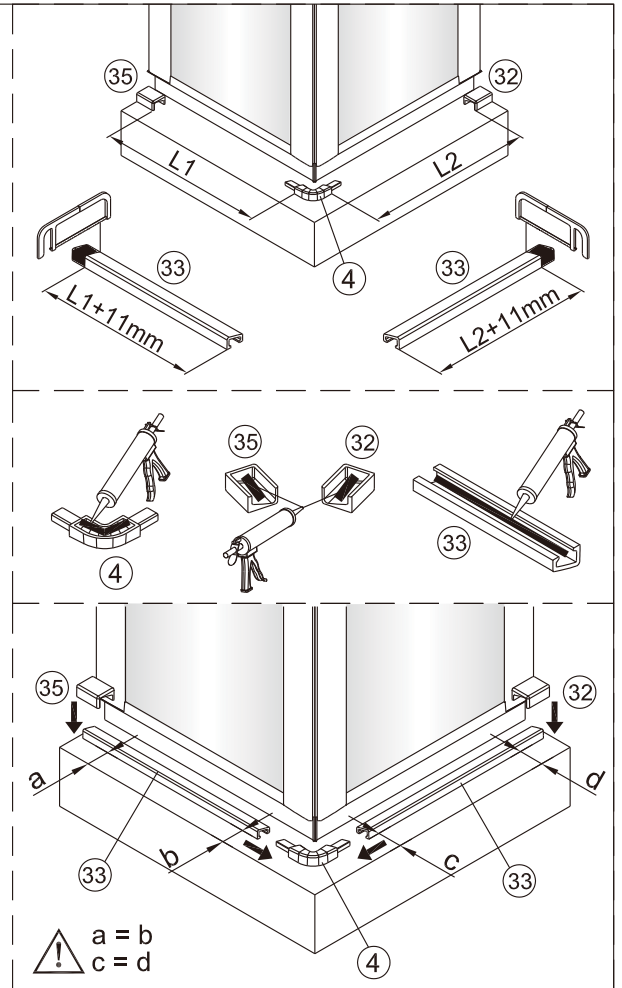

11 x3	12 x1
13 x1	14 x3 ST4X40
15 x1	16 x1
17 x1	18 x1

21 x1	22 x1	23 x1	24 x2	25 x4
26 x2	27 x2	28 x6	29 x6	30 x6 ST5X45
31 x1	32 x1	33 x1	34 x1	35 x1
36 x1	37 x1 5mm	38 x1 Cleaning Wipe	39 x1	

SET A

1

Poznámka: Vnitřní strana koutu
- Easy Clean

Size	A(mm)
SATTGDO80CRT SATTGDO80CT	790~800
SATTGDO90CRT SATTGDO90CT	890~900
SATTGDO100CRT SATTGDO100CT	990~1000

4

5

6

7

SET B

1

Poznámka: Vnitřní strana koutu
- Easy Clean

Size	A(mm)
SATTGDO80CRT SATTGDO80CT	774
SATTGDO90CRT SATTGDO90CT	874
SATTGDO100CRT SATTGDO100CT	974

2

Poznámka: Vnitřní strana koutu
- Easy Clean

Size	B(mm)
SATTGDO80CRT SATTGDO80CT	774
SATTGDO90CRT SATTGDO90CT	874
SATTGDO100CRT SATTGDO100CT	974

3

4

5

6

7

8

9

10