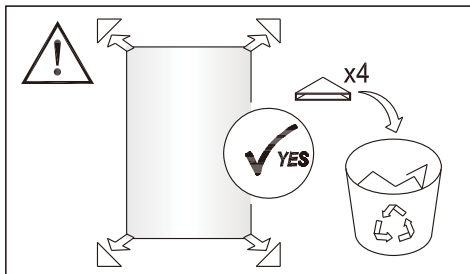

Size	A(mm)
SATTGDO80CRT SATTGDO80CT	774
SATTGDO90CRT SATTGDO90CT	874
SATTGDO100CRT SATTGDO100CT	974

2

Poznámka: Vnitřní strana koutu
- Easy Clean

Size	B(mm)
SATTGDO80CRT SATTGDO80CT	774
SATTGDO90CRT SATTGDO90CT	874
SATTGDO100CRT SATTGDO100CT	974