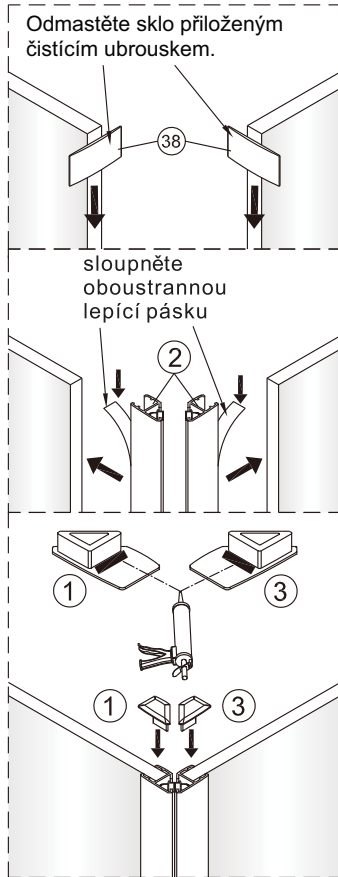

11 x3	12 x1
13 x1	14 x3 ST4X40
15 x1	16 x1
17 x1	18 x1

21 x1	22 x1	23 x1	24 x2	25 x4
26 x2	27 x2	28 x6	29 x6	30 x6 ST5X45
31 x1	32 x1	33 x1	34 x1	35 x1
36 x1	37 x1 5mm	38 x1 Cleaning Wipe	39 x1	

SET A

1

Poznámka: Vnitřní strana koutu
- Easy Clean

Size	A(mm)
SATTGDO80CRT SATTGDO80CT	790~800
SATTGDO90CRT SATTGDO90CT	890~900
SATTGDO100CRT SATTGDO100CT	990~1000

4

5

6

7

SET B

1

Poznámka: Vnitřní strana koutu
- Easy Clean

Size	A(mm)
SATTGDO80CRT SATTGDO80CT	774
SATTGDO90CRT SATTGDO90CT	874
SATTGDO100CRT SATTGDO100CT	974

2

Poznámka: Vnitřní strana koutu
- Easy Clean

Size	B(mm)
SATTGDO80CRT SATTGDO80CT	774
SATTGDO90CRT SATTGDO90CT	874
SATTGDO100CRT SATTGDO100CT	974

3

4

5

6

7

8

9

10