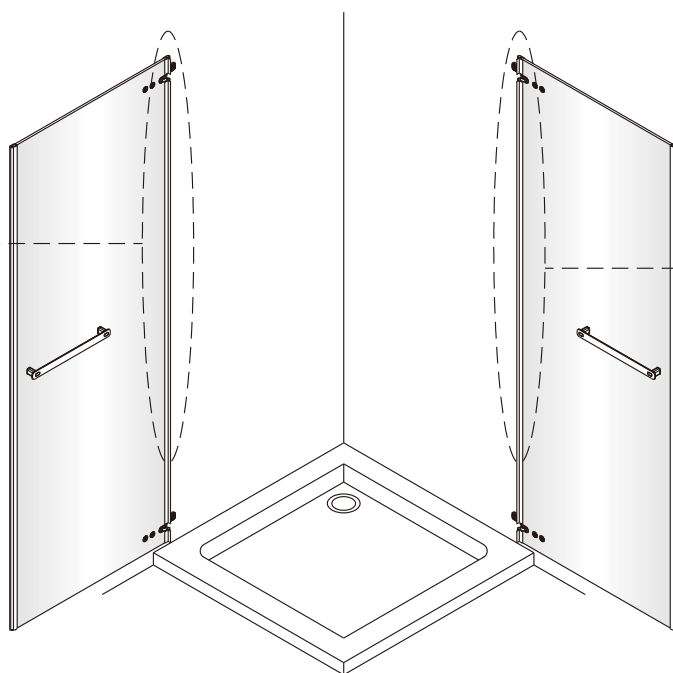

Size	A(mm)
SATTGDO80CRT SATTGDO80CT	790~800
SATTGDO90CRT SATTGDO90CT	890~900
SATTGDO100CRT SATTGDO100CT	990~1000

4

5

6

7

SET B

1

Poznámka: Vnitřní strana koutu
- Easy Clean

Size	A(mm)
SATTGDO80CRT SATTGDO80CT	774
SATTGDO90CRT SATTGDO90CT	874
SATTGDO100CRT SATTGDO100CT	974

2

Poznámka: Vnitřní strana koutu
- Easy Clean

Size	B(mm)
SATTGDO80CRT SATTGDO80CT	774
SATTGDO90CRT SATTGDO90CT	874
SATTGDO100CRT SATTGDO100CT	974

3

4

5

6

7

8

9

10