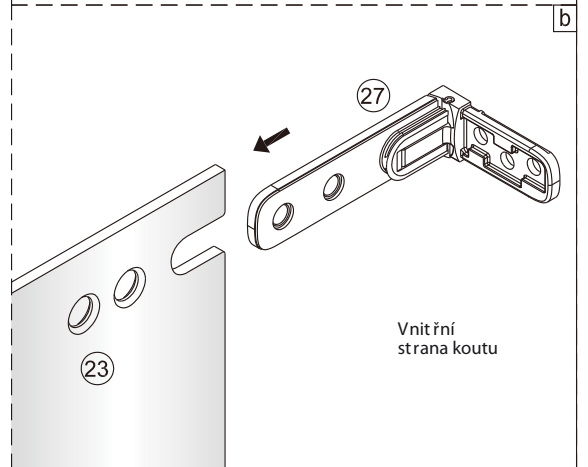

Size	A(mm)
SATTGDO80CRT SATTGDO80CT	790~800
SATTGDO90CRT SATTGDO90CT	890~900
SATTGDO100CRT SATTGDO100CT	990~1000

4

5

6

7

SET B

1

Poznámka: Vnitřní strana koutu
- Easy Clean

Size	A(mm)
SATTGDO80CRT SATTGDO80CT	774
SATTGDO90CRT SATTGDO90CT	874
SATTGDO100CRT SATTGDO100CT	974

2

Poznámka: Vnitřní strana koutu
- Easy Clean

Size	B(mm)
SATTGDO80CRT SATTGDO80CT	774
SATTGDO90CRT SATTGDO90CT	874
SATTGDO100CRT SATTGDO100CT	974