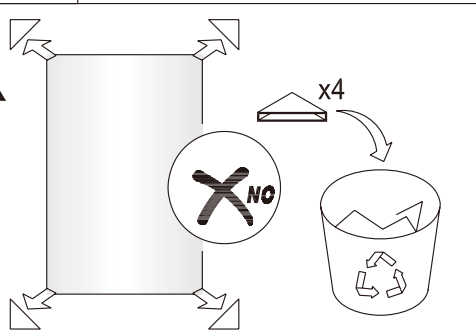

Size	A(mm)
SATTGDO80CRT SATTGDO80CT	790~800
SATTGDO90CRT SATTGDO90CT	890~900
SATTGDO100CRT SATTGDO100CT	990~1000

4

5

6

7

SET B

1

Poznámka: Vnitřní strana koutu
- Easy Clean

Size	A(mm)
SATTGDO80CRT SATTGDO80CT	774
SATTGDO90CRT SATTGDO90CT	874
SATTGDO100CRT SATTGDO100CT	974

2

Poznámka: Vnitřní strana koutu
- Easy Clean

Size	B(mm)
SATTGDO80CRT SATTGDO80CT	774
SATTGDO90CRT SATTGDO90CT	874
SATTGDO100CRT SATTGDO100CT	974