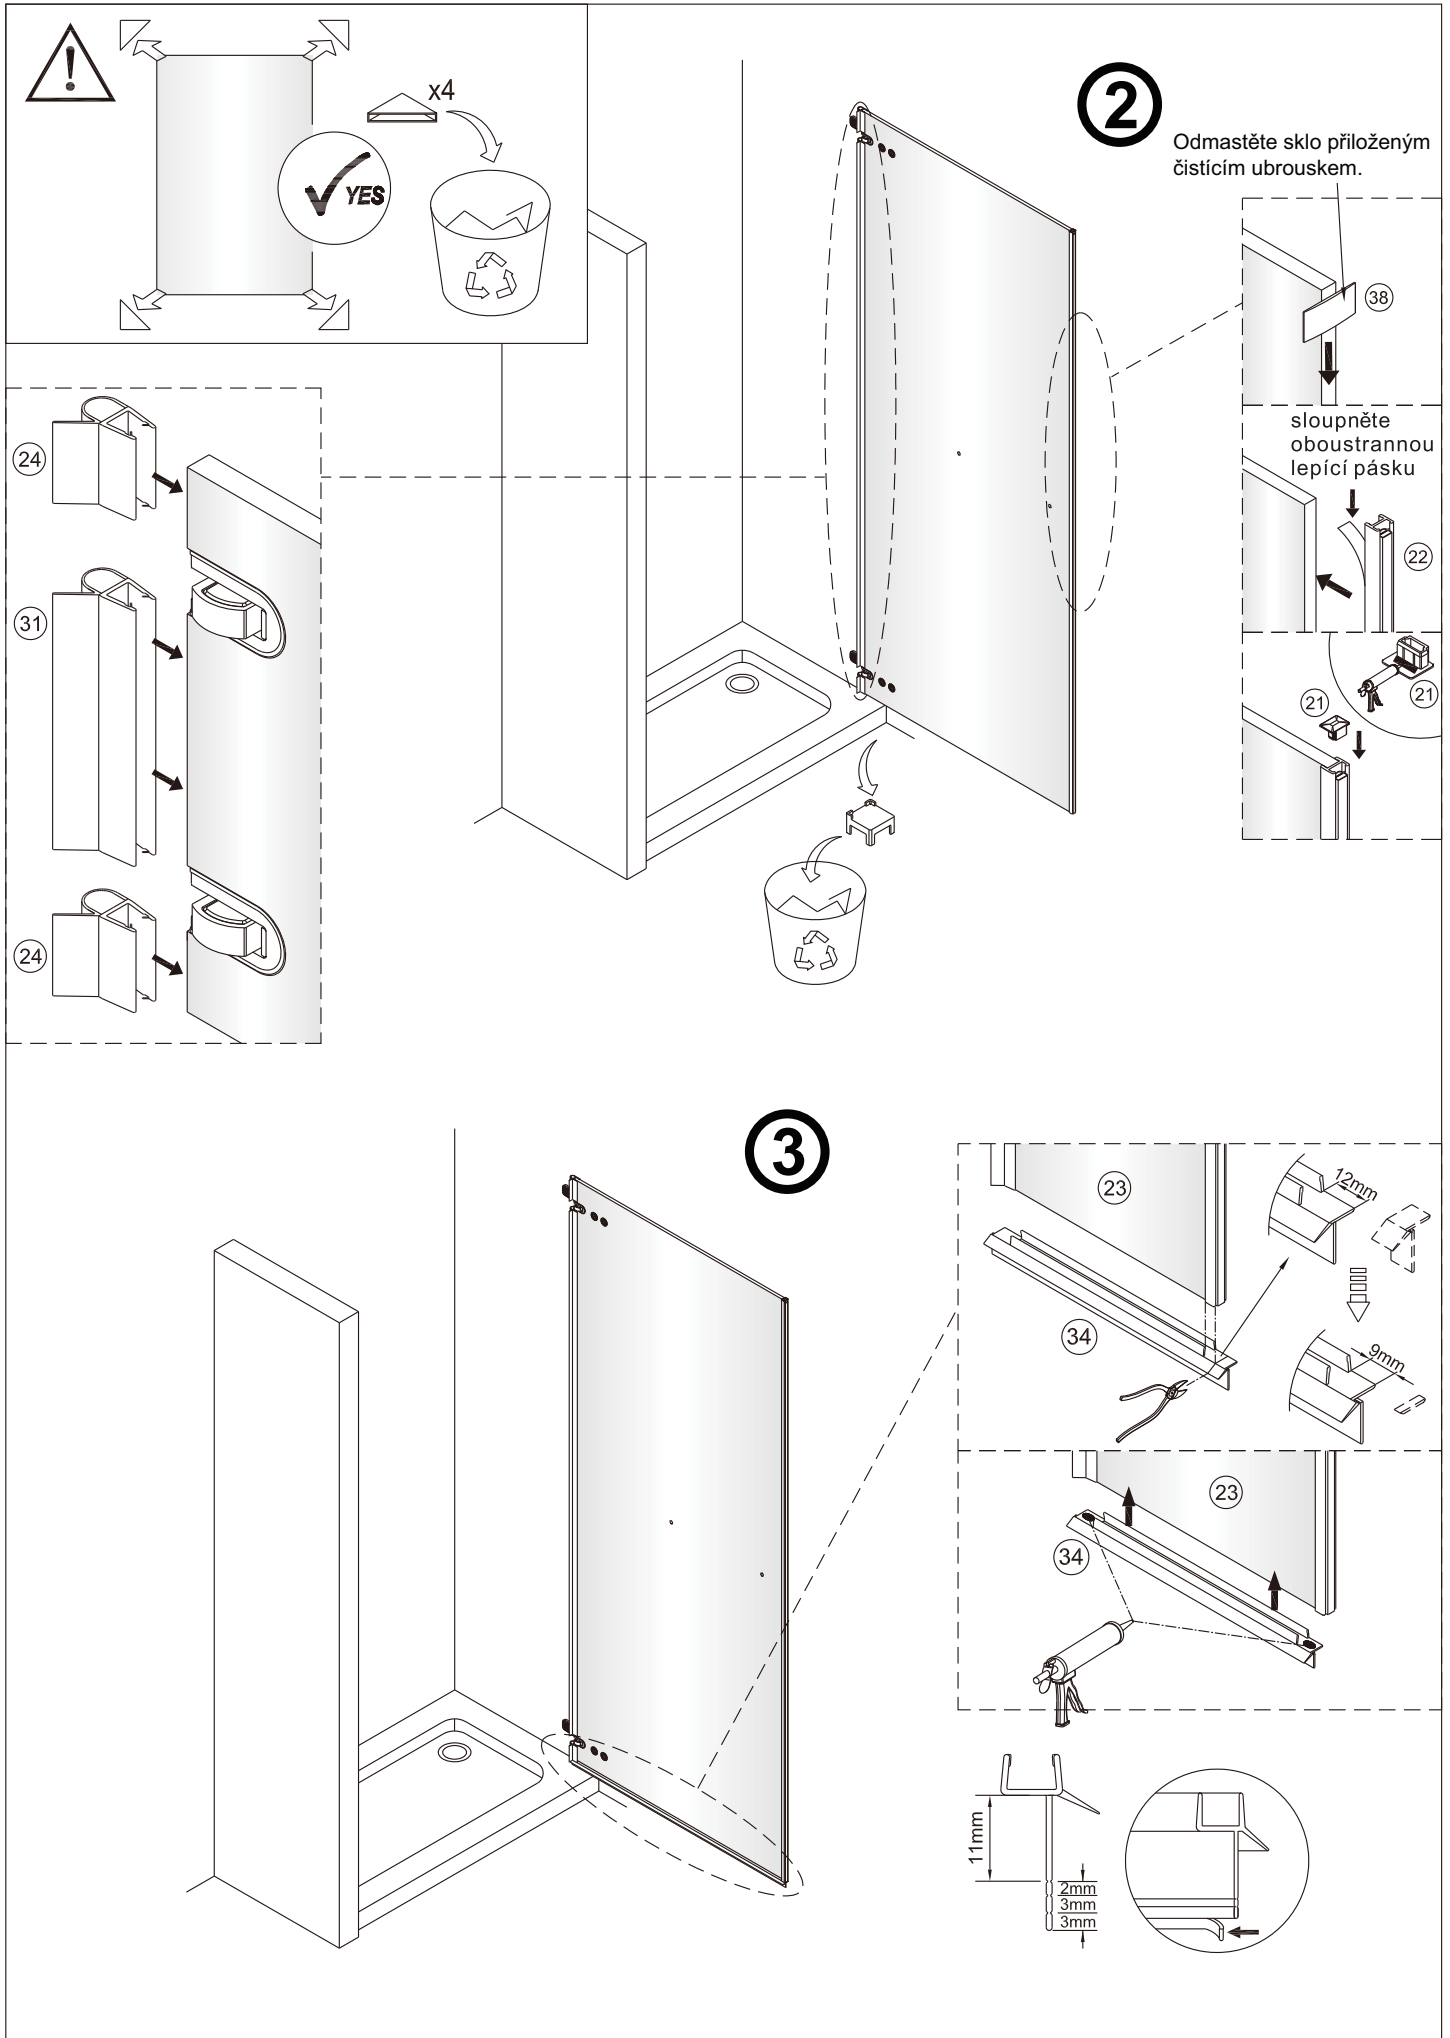

11 x3	12 x1
13 x1	14 x3 ST4X40
15 x1	16 x1
17 x1	18 x1

21 x1	22 x1	23 x1	24 x2	25 x4
26 x2	27 x2	28 x6	29 x6	30 x6 ST5X45
31 x1	32 x1	33 x1	34 x1	35 x1
36 x1	37 x1 5mm	38 x1 Cleaning Wipe	39 x1	

SET A

1

Poznámka: Vnitřní strana koutu
- Easy Clean

Size	A(mm)
SATTGDO80CRT SATTGDO80CT	790~800
SATTGDO90CRT SATTGDO90CT	890~900
SATTGDO100CRT SATTGDO100CT	990~1000

4

5

6

7

SET B

1

Poznámka: Vnitřní strana koutu
- Easy Clean

Size	A(mm)
SATTGDO80CRT SATTGDO80CT	774
SATTGDO90CRT SATTGDO90CT	874
SATTGDO100CRT SATTGDO100CT	974

2

Poznámka: Vnitřní strana koutu
- Easy Clean

Size	B(mm)
SATTGDO80CRT SATTGDO80CT	774
SATTGDO90CRT SATTGDO90CT	874
SATTGDO100CRT SATTGDO100CT	974