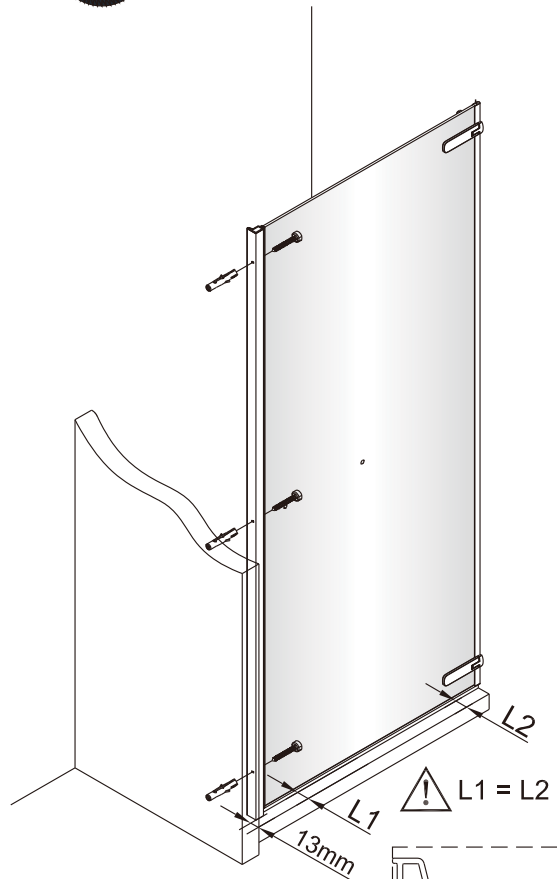

11 x3	12 x1
13 x1	14 x3 ST4X40
15 x1	16 x1
17 x1	18 x1

21 x1	22 x1	23 x1	24 x2	25 x4
26 x2	27 x2	28 x6	29 x6	30 x6 ST5X45
31 x1	32 x1	33 x1	34 x1	35 x1
36 x1	37 x1 5mm	38 x1 Cleaning Wipe	39 x1	

SET A

1

Poznámka: Vnitřní strana koutu
- Easy Clean

Size	A(mm)
SATTGDO80CRT SATTGDO80CT	790~800
SATTGDO90CRT SATTGDO90CT	890~900
SATTGDO100CRT SATTGDO100CT	990~1000

4

5

6

7

SET B

1

Poznámka: Vnitřní strana koutu
- Easy Clean

Size	A(mm)
SATTGDO80CRT SATTGDO80CT	774
SATTGDO90CRT SATTGDO90CT	874
SATTGDO100CRT SATTGDO100CT	974

2

Poznámka: Vnitřní strana koutu
- Easy Clean

Size	B(mm)
SATTGDO80CRT SATTGDO80CT	774
SATTGDO90CRT SATTGDO90CT	874
SATTGDO100CRT SATTGDO100CT	974