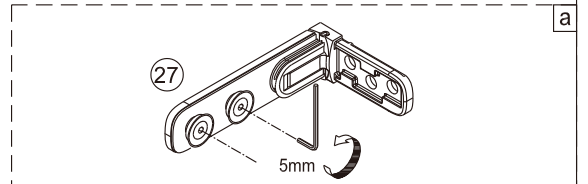

Size	A(mm)
SATTGDO80CRT SATTGDO80CT	790~800
SATTGDO90CRT SATTGDO90CT	890~900
SATTGDO100CRT SATTGDO100CT	990~1000

4

5

6

7

SET B

1

Poznámka: Vnitřní strana koutu
- Easy Clean

Size	A(mm)
SATTGDO80CRT SATTGDO80CT	774
SATTGDO90CRT SATTGDO90CT	874
SATTGDO100CRT SATTGDO100CT	974

2

Poznámka: Vnitřní strana koutu
- Easy Clean

Size	B(mm)
SATTGDO80CRT SATTGDO80CT	774
SATTGDO90CRT SATTGDO90CT	874
SATTGDO100CRT SATTGDO100CT	974