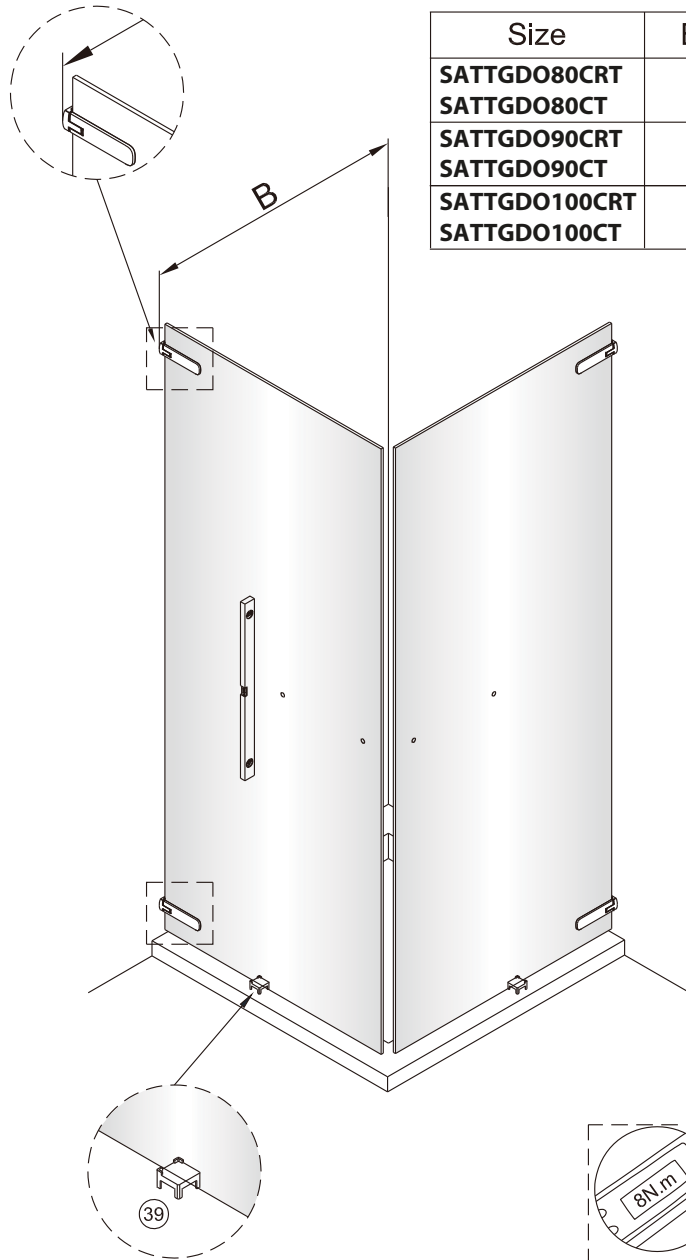

11 x3	12 x1
13 x1	14 x3 ST4X40
15 x1	16 x1
17 x1	18 x1

21 x1	22 x1	23 x1	24 x2	25 x4
26 x2	27 x2	28 x6	29 x6	30 x6 ST5X45
31 x1	32 x1	33 x1	34 x1	35 x1
36 x1	37 x1 5mm	38 x1 Cleaning Wipe	39 x1	

SET A

1

Poznámka: Vnitřní strana koutu
- Easy Clean

Size	A(mm)
SATTGDO80CRT SATTGDO80CT	790~800
SATTGDO90CRT SATTGDO90CT	890~900
SATTGDO100CRT SATTGDO100CT	990~1000

4

5

6

7

SET B

1

Poznámka: Vnitřní strana koutu
- Easy Clean

Size	A(mm)
SATTGDO80CRT SATTGDO80CT	774
SATTGDO90CRT SATTGDO90CT	874
SATTGDO100CRT SATTGDO100CT	974

2

Poznámka: Vnitřní strana koutu
- Easy Clean

Size	B(mm)
SATTGDO80CRT SATTGDO80CT	774
SATTGDO90CRT SATTGDO90CT	874
SATTGDO100CRT SATTGDO100CT	974