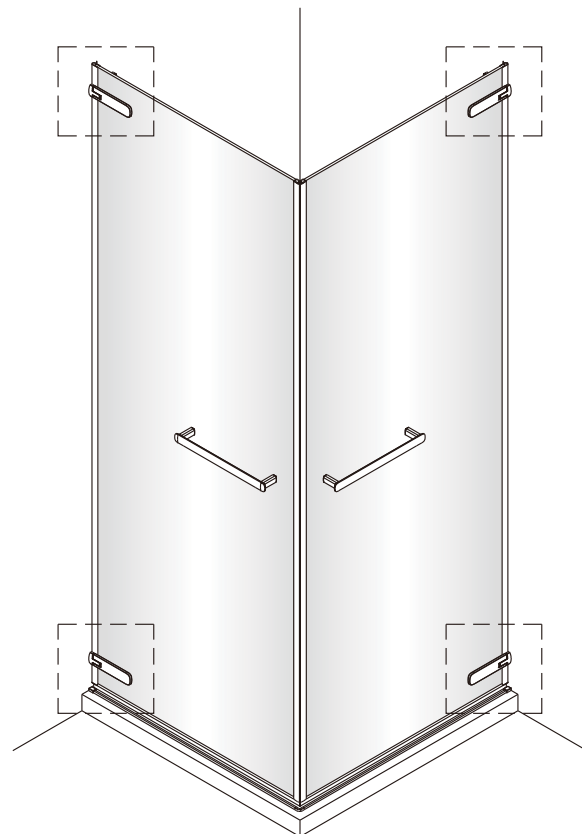

Size	A(mm)
SATTGDO80CRT SATTGDO80CT	790~800
SATTGDO90CRT SATTGDO90CT	890~900
SATTGDO100CRT SATTGDO100CT	990~1000

4

5

6

7

SET B

1

Poznámka: Vnitřní strana koutu
- Easy Clean

Size	A(mm)
SATTGDO80CRT SATTGDO80CT	774
SATTGDO90CRT SATTGDO90CT	874
SATTGDO100CRT SATTGDO100CT	974

2

Poznámka: Vnitřní strana koutu
- Easy Clean

Size	B(mm)
SATTGDO80CRT SATTGDO80CT	774
SATTGDO90CRT SATTGDO90CT	874
SATTGDO100CRT SATTGDO100CT	974

3

4

5

6

7

8

9

10