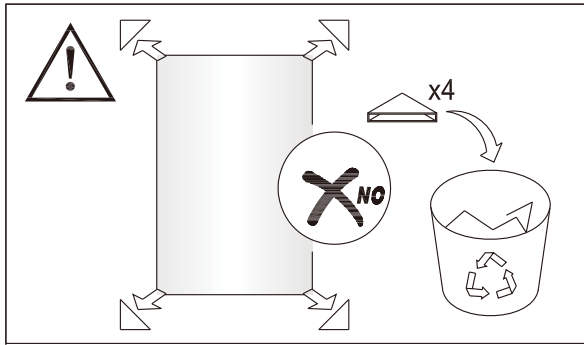

Size	A(mm)
SATTGDO80CRT SATTGDO80CT	790~800
SATTGDO90CRT SATTGDO90CT	890~900
SATTGDO100CRT SATTGDO100CT	990~1000

4

5

6

7

SET B

1

Poznámka: Vnitřní strana koutu
- Easy Clean

Size	A(mm)
SATTGDO80CRT SATTGDO80CT	774
SATTGDO90CRT SATTGDO90CT	874
SATTGDO100CRT SATTGDO100CT	974

2

Poznámka: Vnitřní strana koutu
- Easy Clean

Size	B(mm)
SATTGDO80CRT SATTGDO80CT	774
SATTGDO90CRT SATTGDO90CT	874
SATTGDO100CRT SATTGDO100CT	974