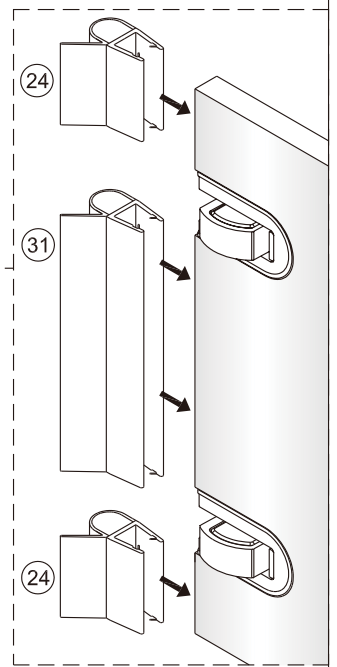

11 x3	12 x1
13 x1	14 x3 ST4X40
15 x1	16 x1
17 x1	18 x1

21 x1	22 x1	23 x1	24 x2	25 x4
26 x2	27 x2	28 x6	29 x6	30 x6 ST5X45
31 x1	32 x1	33 x1	34 x1	35 x1
36 x1	37 x1 5mm	38 x1 Cleaning Wipe	39 x1	

SET A

1

Poznámka: Vnitřní strana koutu
- Easy Clean

Size	A(mm)
SATTGDO80CRT SATTGDO80CT	790~800
SATTGDO90CRT SATTGDO90CT	890~900
SATTGDO100CRT SATTGDO100CT	990~1000

4

5

6

7

SET B

1

Poznámka: Vnitřní strana koutu
- Easy Clean

Size	A(mm)
SATTGDO80CRT SATTGDO80CT	774
SATTGDO90CRT SATTGDO90CT	874
SATTGDO100CRT SATTGDO100CT	974

2

Poznámka: Vnitřní strana koutu
- Easy Clean

Size	B(mm)
SATTGDO80CRT SATTGDO80CT	774
SATTGDO90CRT SATTGDO90CT	874
SATTGDO100CRT SATTGDO100CT	974

3

4

5

6

7

8

9

10