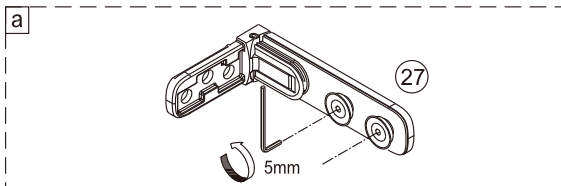

11 x3	12 x1
13 x1	14 x3 ST4X40
15 x1	16 x1
17 x1	18 x1

21 x1	22 x1	23 x1	24 x2	25 x4
26 x2	27 x2	28 x6	29 x6	30 x6 ST5X45
31 x1	32 x1	33 x1	34 x1	35 x1
36 x1	37 x1 5mm	38 x1 Cleaning Wipe	39 x1	

SET A

1

Poznámka: Vnitřní strana koutu
- Easy Clean

Size	A(mm)
SATTGDO80CRT SATTGDO80CT	790~800
SATTGDO90CRT SATTGDO90CT	890~900
SATTGDO100CRT SATTGDO100CT	990~1000

4

5

6

7

SET B

1

Poznámka: Vnitřní strana koutu
- Easy Clean

Size	A(mm)
SATTGDO80CRT SATTGDO80CT	774
SATTGDO90CRT SATTGDO90CT	874
SATTGDO100CRT SATTGDO100CT	974

2

Poznámka: Vnitřní strana koutu
- Easy Clean

Size	B(mm)
SATTGDO80CRT SATTGDO80CT	774
SATTGDO90CRT SATTGDO90CT	874
SATTGDO100CRT SATTGDO100CT	974