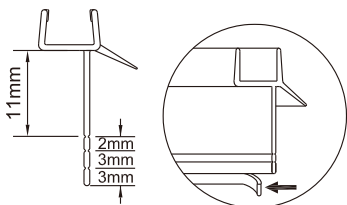

Size	A(mm)
SATTGDO80CRT SATTGDO80CT	790~800
SATTGDO90CRT SATTGDO90CT	890~900
SATTGDO100CRT SATTGDO100CT	990~1000

4

5

6

7

SET B

1

Poznámka: Vnitřní strana koutu
- Easy Clean

Size	A(mm)
SATTGDO80CRT SATTGDO80CT	774
SATTGDO90CRT SATTGDO90CT	874
SATTGDO100CRT SATTGDO100CT	974

2

Poznámka: Vnitřní strana koutu
- Easy Clean

Size	B(mm)
SATTGDO80CRT SATTGDO80CT	774
SATTGDO90CRT SATTGDO90CT	874
SATTGDO100CRT SATTGDO100CT	974

3

4

5

6

7

8

9

10