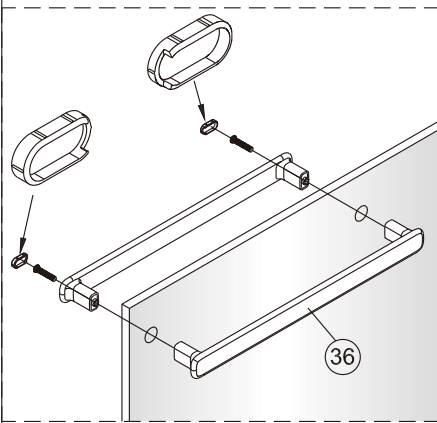

11 x3	12 x1
13 x1	14 x3 ST4X40
15 x1	16 x1
17 x1	18 x1

21 x1	22 x1	23 x1	24 x2	25 x4
26 x2	27 x2	28 x6	29 x6	30 x6 ST5X45
31 x1	32 x1	33 x1	34 x1	35 x1
36 x1	37 x1 5mm	38 x1 Cleaning Wipe	39 x1	

SET A

1

Poznámka: Vnitřní strana koutu
- Easy Clean

Size	A(mm)
SATTGDO80CRT SATTGDO80CT	790~800
SATTGDO90CRT SATTGDO90CT	890~900
SATTGDO100CRT SATTGDO100CT	990~1000

4

5

6

7

SET B

1

Poznámka: Vnitřní strana koutu
- Easy Clean

Size	A(mm)
SATTGDO80CRT SATTGDO80CT	774
SATTGDO90CRT SATTGDO90CT	874
SATTGDO100CRT SATTGDO100CT	974

2

Poznámka: Vnitřní strana koutu
- Easy Clean

Size	B(mm)
SATTGDO80CRT SATTGDO80CT	774
SATTGDO90CRT SATTGDO90CT	874
SATTGDO100CRT SATTGDO100CT	974