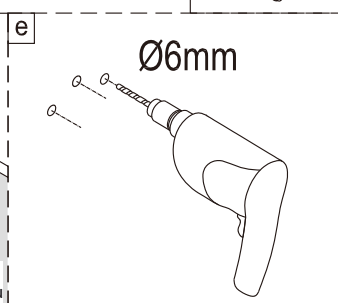

11 x3	12 x1
13 x1	14 x3 ST4X40
15 x1	16 x1
17 x1	18 x1

21 x1	22 x1	23 x1	24 x2	25 x4
26 x2	27 x2	28 x6	29 x6	30 x6 ST5X45
31 x1	32 x1	33 x1	34 x1	35 x1
36 x1	37 x1 5mm	38 x1 Cleaning Wipe	39 x1	

SET A

1

Poznámka: Vnitřní strana koutu
- Easy Clean

Size	A(mm)
SATTGDO80CRT SATTGDO80CT	790~800
SATTGDO90CRT SATTGDO90CT	890~900
SATTGDO100CRT SATTGDO100CT	990~1000

4

5

6

7

SET B

1

Poznámka: Vnitřní strana koutu
- Easy Clean

Size	A(mm)
SATTGDO80CRT SATTGDO80CT	774
SATTGDO90CRT SATTGDO90CT	874
SATTGDO100CRT SATTGDO100CT	974

2

Poznámka: Vnitřní strana koutu
- Easy Clean

Size	B(mm)
SATTGDO80CRT SATTGDO80CT	774
SATTGDO90CRT SATTGDO90CT	874
SATTGDO100CRT SATTGDO100CT	974