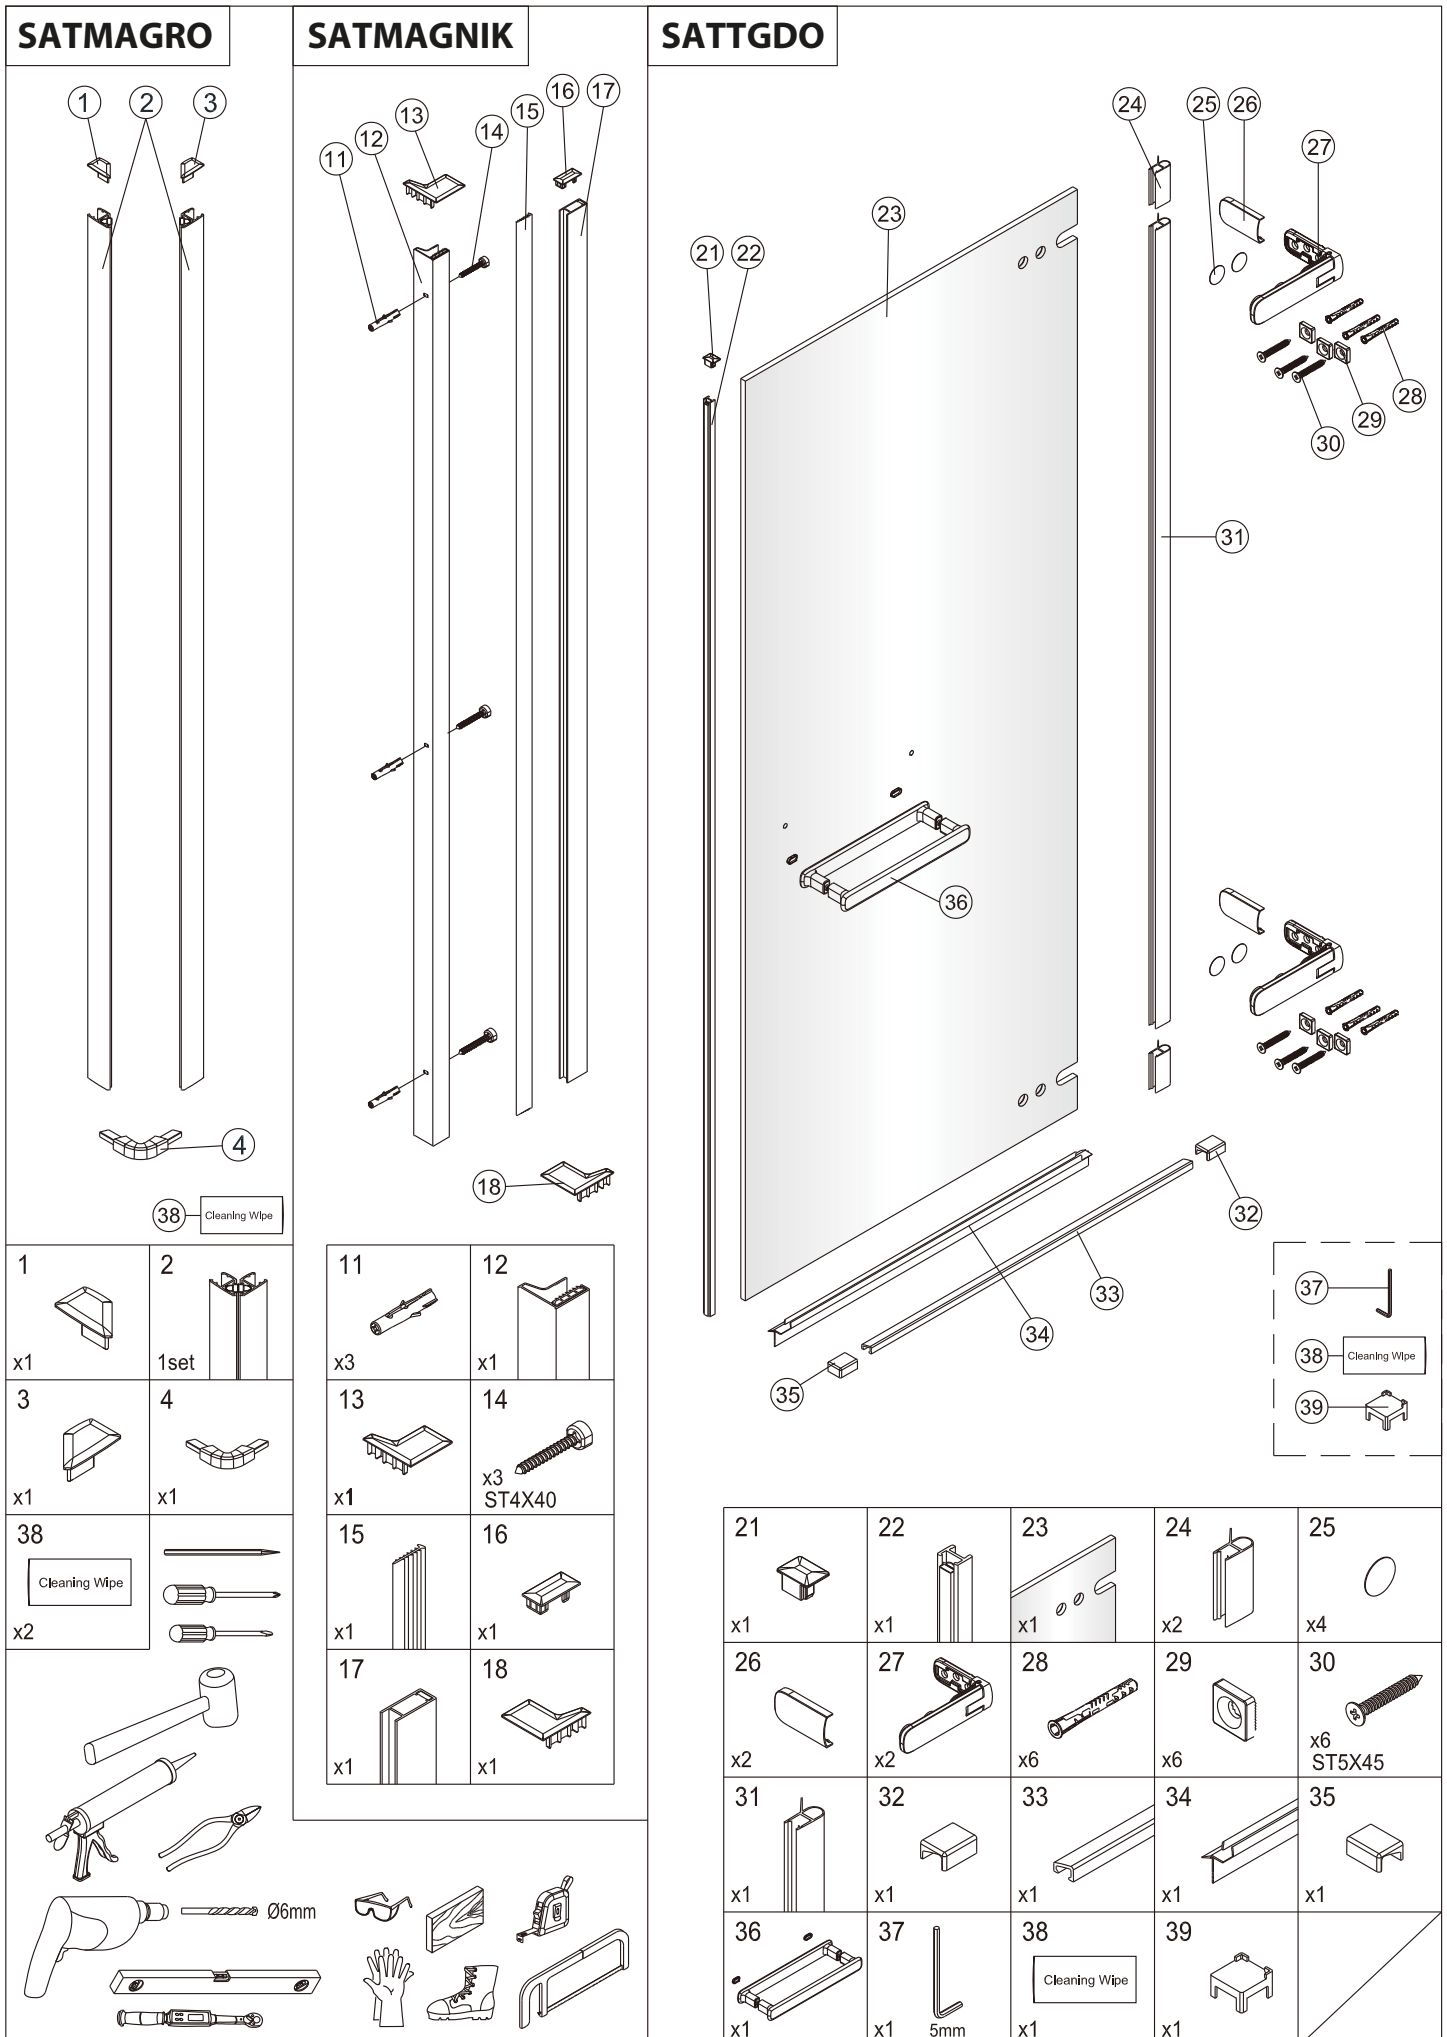

SET A(Page 3-7)

SATTGDO+SATMAGNIK

SET B(Page 8-14)

SATTGDO+SATTGDO+SATMAGRO

SATMAGRO

SATMAGNIK

SATTGDO

1 x1	2 1set
3 x1	4 x1
38 x2 Cleaning Wipe	

11 x3	12 x1
13 x1	14 x3 ST4X40
15 x1	16 x1
17 x1	18 x1

21 x1	22 x1	23 x1	24 x2	25 x4
26 x2	27 x2	28 x6	29 x6	30 x6 ST5X45
31 x1	32 x1	33 x1	34 x1	35 x1
36 x1	37 x1 5mm	38 x1 Cleaning Wipe	39 x1	

SET A

1

Poznámka: Vnitřní strana koutu
- Easy Clean

Size	A(mm)
SATTGDO80CRT SATTGDO80CT	790~800
SATTGDO90CRT SATTGDO90CT	890~900
SATTGDO100CRT SATTGDO100CT	990~1000

4

5

6

7

SET B

1

Poznámka: Vnitřní strana koutu
- Easy Clean

Size	A(mm)
SATTGDO80CRT SATTGDO80CT	774
SATTGDO90CRT SATTGDO90CT	874
SATTGDO100CRT SATTGDO100CT	974

2

Poznámka: Vnitřní strana koutu
- Easy Clean

Size	B(mm)
SATTGDO80CRT SATTGDO80CT	774
SATTGDO90CRT SATTGDO90CT	874
SATTGDO100CRT SATTGDO100CT	974