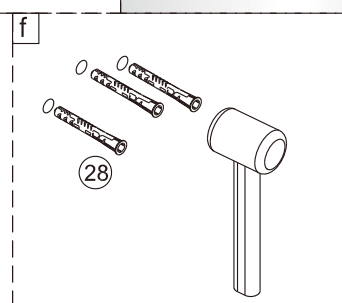

11 x3	12 x1
13 x1	14 x3 ST4X40
15 x1	16 x1
17 x1	18 x1

21 x1	22 x1	23 x1	24 x2	25 x4
26 x2	27 x2	28 x6	29 x6	30 x6 ST5X45
31 x1	32 x1	33 x1	34 x1	35 x1
36 x1	37 x1 5mm	38 x1 Cleaning Wipe	39 x1	

SET A

1

Poznámka: Vnitřní strana koutu
- Easy Clean

Size	A(mm)
SATTGDO80CRT SATTGDO80CT	790~800
SATTGDO90CRT SATTGDO90CT	890~900
SATTGDO100CRT SATTGDO100CT	990~1000

4

5

6

7

SET B

1

Poznámka: Vnitřní strana koutu
- Easy Clean

Size	A(mm)
SATTGDO80CRT SATTGDO80CT	774
SATTGDO90CRT SATTGDO90CT	874
SATTGDO100CRT SATTGDO100CT	974

2

Poznámka: Vnitřní strana koutu
- Easy Clean

Size	B(mm)
SATTGDO80CRT SATTGDO80CT	774
SATTGDO90CRT SATTGDO90CT	874
SATTGDO100CRT SATTGDO100CT	974