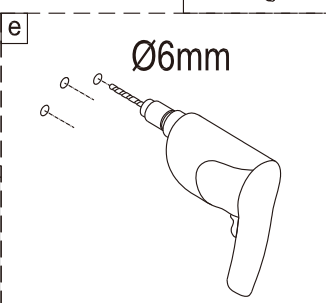

11 x3	12 x1
13 x1	14 x3 ST4X40
15 x1	16 x1
17 x1	18 x1

21 x1	22 x1	23 x1	24 x2	25 x4
26 x2	27 x2	28 x6	29 x6	30 x6 ST5X45
31 x1	32 x1	33 x1	34 x1	35 x1
36 x1	37 x1 5mm	38 x1 Cleaning Wipe	39 x1	

SET A

1

Poznámka: Vnitřní strana koutu
- Easy Clean

Size	A(mm)
SATTGDO80CRT SATTGDO80CT	790~800
SATTGDO90CRT SATTGDO90CT	890~900
SATTGDO100CRT SATTGDO100CT	990~1000

4

5

6

7

SET B

1

Poznámka: Vnitřní strana koutu
- Easy Clean

Size	A(mm)
SATTGDO80CRT SATTGDO80CT	774
SATTGDO90CRT SATTGDO90CT	874
SATTGDO100CRT SATTGDO100CT	974

2

Poznámka: Vnitřní strana koutu
- Easy Clean

Size	B(mm)
SATTGDO80CRT SATTGDO80CT	774
SATTGDO90CRT SATTGDO90CT	874
SATTGDO100CRT SATTGDO100CT	974