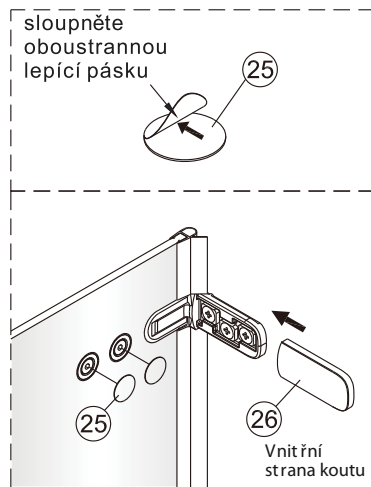

Size	A(mm)
SATTGDO80CRT SATTGDO80CT	790~800
SATTGDO90CRT SATTGDO90CT	890~900
SATTGDO100CRT SATTGDO100CT	990~1000

4

5

6

7

SET B

1

Poznámka: Vnitřní strana koutu
- Easy Clean

Size	A(mm)
SATTGDO80CRT SATTGDO80CT	774
SATTGDO90CRT SATTGDO90CT	874
SATTGDO100CRT SATTGDO100CT	974

2

Poznámka: Vnitřní strana koutu
- Easy Clean

Size	B(mm)
SATTGDO80CRT SATTGDO80CT	774
SATTGDO90CRT SATTGDO90CT	874
SATTGDO100CRT SATTGDO100CT	974

3

4

5

6

7

8

9

10