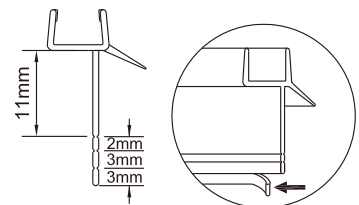

Size	A(mm)
SATTGDO80CRT SATTGDO80CT	790~800
SATTGDO90CRT SATTGDO90CT	890~900
SATTGDO100CRT SATTGDO100CT	990~1000

4

5

6

7

SET B

1

Poznámka: Vnitřní strana koutu
- Easy Clean

Size	A(mm)
SATTGDO80CRT SATTGDO80CT	774
SATTGDO90CRT SATTGDO90CT	874
SATTGDO100CRT SATTGDO100CT	974

2

Poznámka: Vnitřní strana koutu
- Easy Clean

Size	B(mm)
SATTGDO80CRT SATTGDO80CT	774
SATTGDO90CRT SATTGDO90CT	874
SATTGDO100CRT SATTGDO100CT	974

3

4

5

6

7

8

9

10