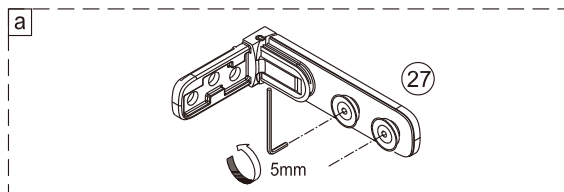

11 x3	12 x1
13 x1	14 x3 ST4X40
15 x1	16 x1
17 x1	18 x1

21 x1	22 x1	23 x1	24 x2	25 x4
26 x2	27 x2	28 x6	29 x6	30 x6 ST5X45
31 x1	32 x1	33 x1	34 x1	35 x1
36 x1	37 x1 5mm	38 x1 Cleaning Wipe	39 x1	

SET A

1

Poznámka: Vnitřní strana koutu
- Easy Clean

Size	A(mm)
SATTGDO80CRT SATTGDO80CT	790~800
SATTGDO90CRT SATTGDO90CT	890~900
SATTGDO100CRT SATTGDO100CT	990~1000

4

5

6

7

SET B

1

Poznámka: Vnitřní strana koutu
- Easy Clean

Size	A(mm)
SATTGDO80CRT SATTGDO80CT	774
SATTGDO90CRT SATTGDO90CT	874
SATTGDO100CRT SATTGDO100CT	974

2

Poznámka: Vnitřní strana koutu
- Easy Clean

Size	B(mm)
SATTGDO80CRT SATTGDO80CT	774
SATTGDO90CRT SATTGDO90CT	874
SATTGDO100CRT SATTGDO100CT	974