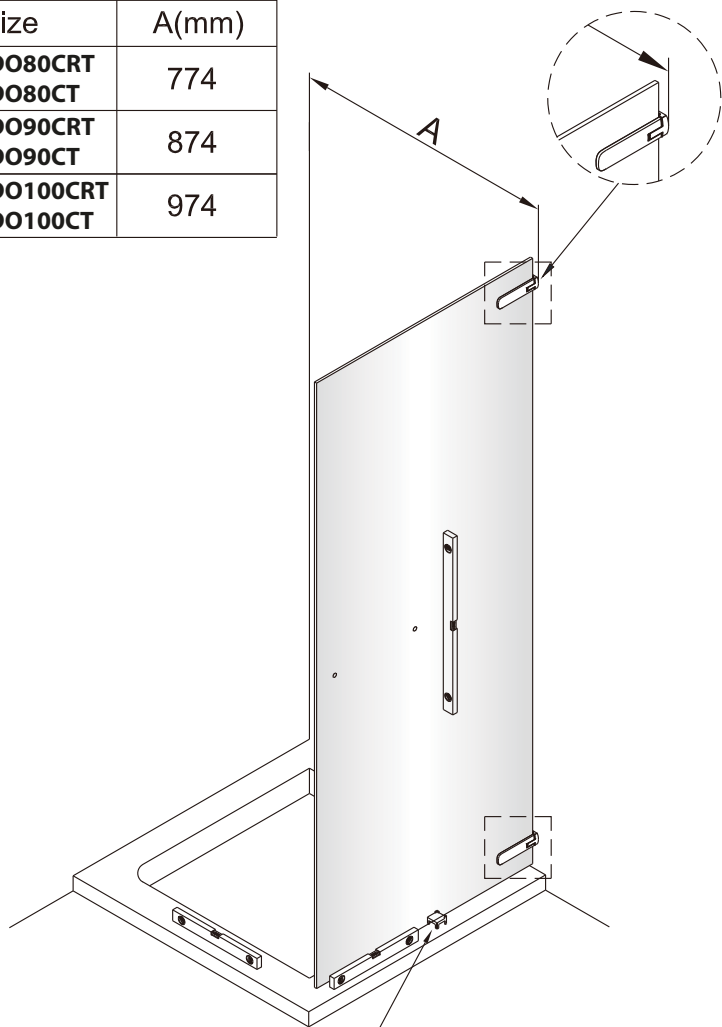

11 x3	12 x1
13 x1	14 x3 ST4X40
15 x1	16 x1
17 x1	18 x1

21 x1	22 x1	23 x1	24 x2	25 x4
26 x2	27 x2	28 x6	29 x6	30 x6 ST5X45
31 x1	32 x1	33 x1	34 x1	35 x1
36 x1	37 x1 5mm	38 x1 Cleaning Wipe	39 x1	

SET A

1

Poznámka: Vnitřní strana koutu
- Easy Clean

Size	A(mm)
SATTGDO80CRT SATTGDO80CT	790~800
SATTGDO90CRT SATTGDO90CT	890~900
SATTGDO100CRT SATTGDO100CT	990~1000

4

5

6

7

SET B

1

Poznámka: Vnitřní strana koutu
- Easy Clean

Size	A(mm)
SATTGDO80CRT SATTGDO80CT	774
SATTGDO90CRT SATTGDO90CT	874
SATTGDO100CRT SATTGDO100CT	974

2

Poznámka: Vnitřní strana koutu
- Easy Clean

Size	B(mm)
SATTGDO80CRT SATTGDO80CT	774
SATTGDO90CRT SATTGDO90CT	874
SATTGDO100CRT SATTGDO100CT	974