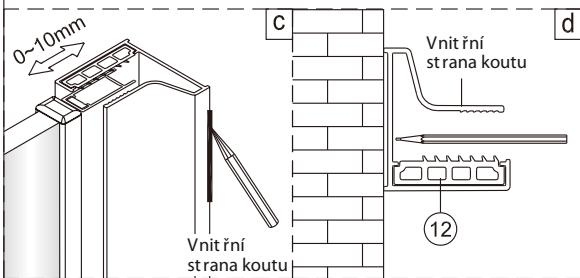

11 x3	12 x1
13 x1	14 x3 ST4X40
15 x1	16 x1
17 x1	18 x1

21 x1	22 x1	23 x1	24 x2	25 x4
26 x2	27 x2	28 x6	29 x6	30 x6 ST5X45
31 x1	32 x1	33 x1	34 x1	35 x1
36 x1	37 x1 5mm	38 x1 Cleaning Wipe	39 x1	

SET A

1

Poznámka: Vnitřní strana koutu
- Easy Clean

Size	A(mm)
SATTGDO80CRT SATTGDO80CT	790~800
SATTGDO90CRT SATTGDO90CT	890~900
SATTGDO100CRT SATTGDO100CT	990~1000

4

5

6

7

SET B

1

Poznámka: Vnitřní strana koutu
- Easy Clean

Size	A(mm)
SATTGDO80CRT SATTGDO80CT	774
SATTGDO90CRT SATTGDO90CT	874
SATTGDO100CRT SATTGDO100CT	974

2

Poznámka: Vnitřní strana koutu
- Easy Clean

Size	B(mm)
SATTGDO80CRT SATTGDO80CT	774
SATTGDO90CRT SATTGDO90CT	874
SATTGDO100CRT SATTGDO100CT	974