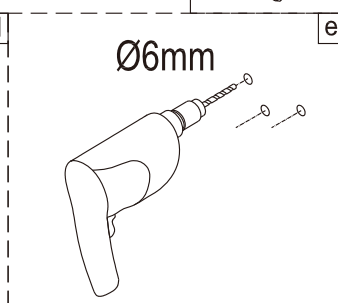

Size	A(mm)
SATTGDO80CRT SATTGDO80CT	790~800
SATTGDO90CRT SATTGDO90CT	890~900
SATTGDO100CRT SATTGDO100CT	990~1000

4

5

6

7

SET B

1

Poznámka: Vnitřní strana koutu
- Easy Clean

Size	A(mm)
SATTGDO80CRT SATTGDO80CT	774
SATTGDO90CRT SATTGDO90CT	874
SATTGDO100CRT SATTGDO100CT	974

2

Poznámka: Vnitřní strana koutu
- Easy Clean

Size	B(mm)
SATTGDO80CRT SATTGDO80CT	774
SATTGDO90CRT SATTGDO90CT	874
SATTGDO100CRT SATTGDO100CT	974