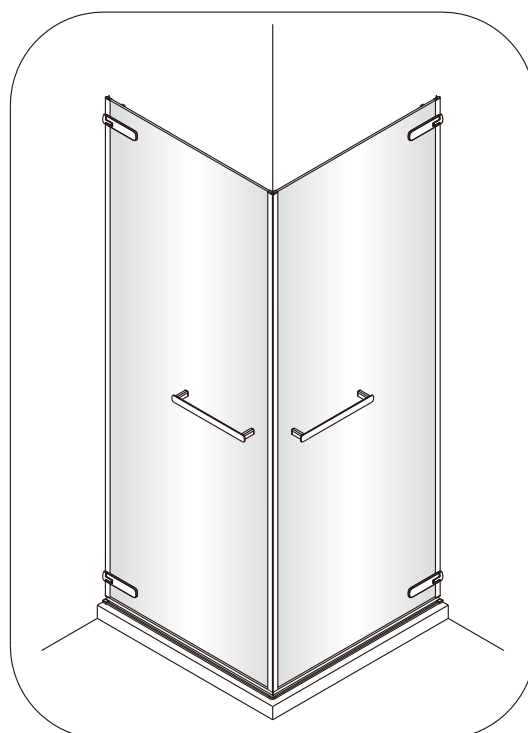

SET B(Page 8-14)

SATTGDO+SATTGDO+SATMAGRO