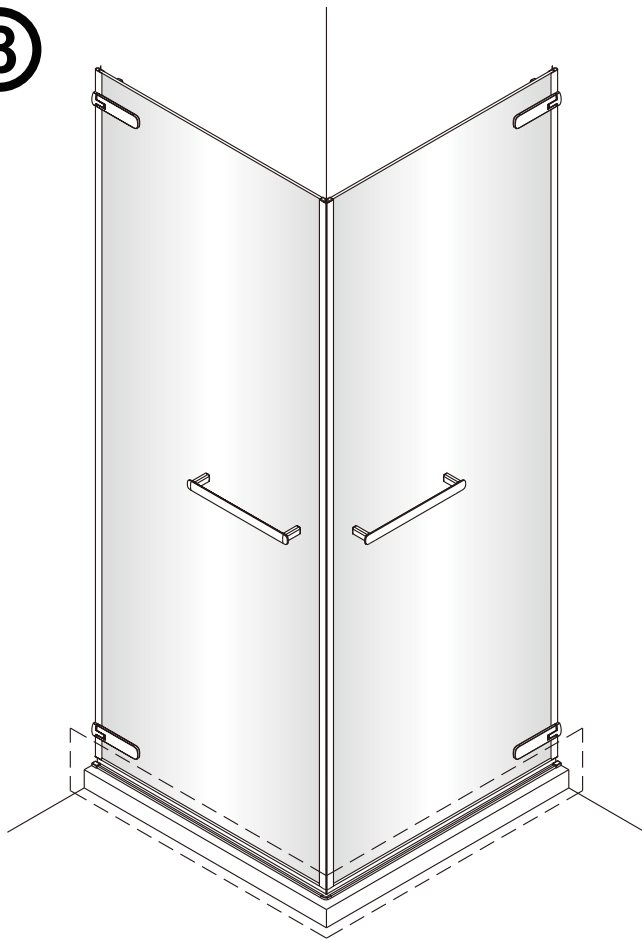

Size	A(mm)
SATTGDO80CRT SATTGDO80CT	790~800
SATTGDO90CRT SATTGDO90CT	890~900
SATTGDO100CRT SATTGDO100CT	990~1000

4

5

6

7

SET B

1

Poznámka: Vnitřní strana koutu
- Easy Clean

Size	A(mm)
SATTGDO80CRT SATTGDO80CT	774
SATTGDO90CRT SATTGDO90CT	874
SATTGDO100CRT SATTGDO100CT	974

2

Poznámka: Vnitřní strana koutu
- Easy Clean

Size	B(mm)
SATTGDO80CRT SATTGDO80CT	774
SATTGDO90CRT SATTGDO90CT	874
SATTGDO100CRT SATTGDO100CT	974

3

4

5

6

7

8

9

10