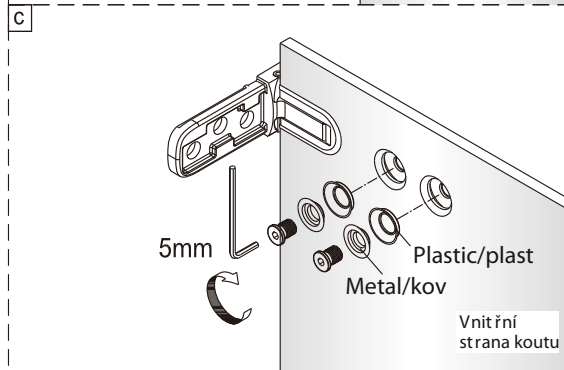

11 x3	12 x1
13 x1	14 x3 ST4X40
15 x1	16 x1
17 x1	18 x1

21 x1	22 x1	23 x1	24 x2	25 x4
26 x2	27 x2	28 x6	29 x6	30 x6 ST5X45
31 x1	32 x1	33 x1	34 x1	35 x1
36 x1	37 x1 5mm	38 x1 Cleaning Wipe	39 x1	

SET A

1

Poznámka: Vnitřní strana koutu
- Easy Clean

Size	A(mm)
SATTGDO80CRT SATTGDO80CT	790~800
SATTGDO90CRT SATTGDO90CT	890~900
SATTGDO100CRT SATTGDO100CT	990~1000

4

5

6

7

SET B

1

Poznámka: Vnitřní strana koutu
- Easy Clean

Size	A(mm)
SATTGDO80CRT SATTGDO80CT	774
SATTGDO90CRT SATTGDO90CT	874
SATTGDO100CRT SATTGDO100CT	974

2

Poznámka: Vnitřní strana koutu
- Easy Clean

Size	B(mm)
SATTGDO80CRT SATTGDO80CT	774
SATTGDO90CRT SATTGDO90CT	874
SATTGDO100CRT SATTGDO100CT	974