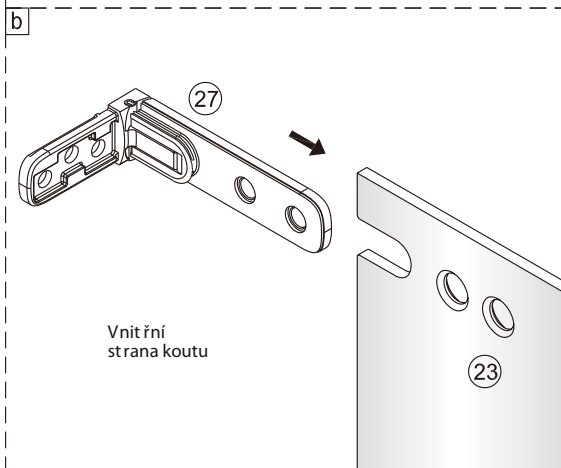

11 x3	12 x1
13 x1	14 x3 ST4X40
15 x1	16 x1
17 x1	18 x1

21 x1	22 x1	23 x1	24 x2	25 x4
26 x2	27 x2	28 x6	29 x6	30 x6 ST5X45
31 x1	32 x1	33 x1	34 x1	35 x1
36 x1	37 x1 5mm	38 x1 Cleaning Wipe	39 x1	

SET A

1

Poznámka: Vnitřní strana koutu
- Easy Clean

Size	A(mm)
SATTGDO80CRT SATTGDO80CT	790~800
SATTGDO90CRT SATTGDO90CT	890~900
SATTGDO100CRT SATTGDO100CT	990~1000

4

5

6

7

SET B

1

Poznámka: Vnitřní strana koutu
- Easy Clean

Size	A(mm)
SATTGDO80CRT SATTGDO80CT	774
SATTGDO90CRT SATTGDO90CT	874
SATTGDO100CRT SATTGDO100CT	974

2

Poznámka: Vnitřní strana koutu
- Easy Clean

Size	B(mm)
SATTGDO80CRT SATTGDO80CT	774
SATTGDO90CRT SATTGDO90CT	874
SATTGDO100CRT SATTGDO100CT	974