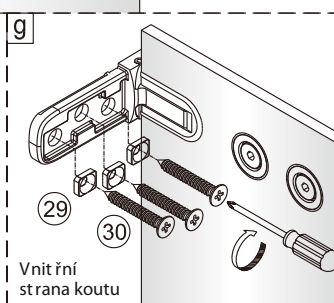

SET A(Page 3-7)

SATTGDO+SATMAGNIK

SET B(Page 8-14)

SATTGDO+SATTGDO+SATMAGRO

SATMAGRO

SATMAGNIK

SATTGDO

1 x1	2 1set
3 x1	4 x1
38 x2 Cleaning Wipe	

11 x3	12 x1
13 x1	14 x3 ST4X40
15 x1	16 x1
17 x1	18 x1

21 x1	22 x1	23 x1	24 x2	25 x4
26 x2	27 x2	28 x6	29 x6	30 x6 ST5X45
31 x1	32 x1	33 x1	34 x1	35 x1
36 x1	37 x1 5mm	38 x1 Cleaning Wipe	39 x1	

SET A

1

Poznámka: Vnitřní strana koutu
- Easy Clean

Size	A(mm)
SATTGDO80CRT SATTGDO80CT	790~800
SATTGDO90CRT SATTGDO90CT	890~900
SATTGDO100CRT SATTGDO100CT	990~1000

4

5

6

7

SET B

1

Poznámka: Vnitřní strana koutu
- Easy Clean

Size	A(mm)
SATTGDO80CRT SATTGDO80CT	774
SATTGDO90CRT SATTGDO90CT	874
SATTGDO100CRT SATTGDO100CT	974

2

Poznámka: Vnitřní strana koutu
- Easy Clean

Size	B(mm)
SATTGDO80CRT SATTGDO80CT	774
SATTGDO90CRT SATTGDO90CT	874
SATTGDO100CRT SATTGDO100CT	974