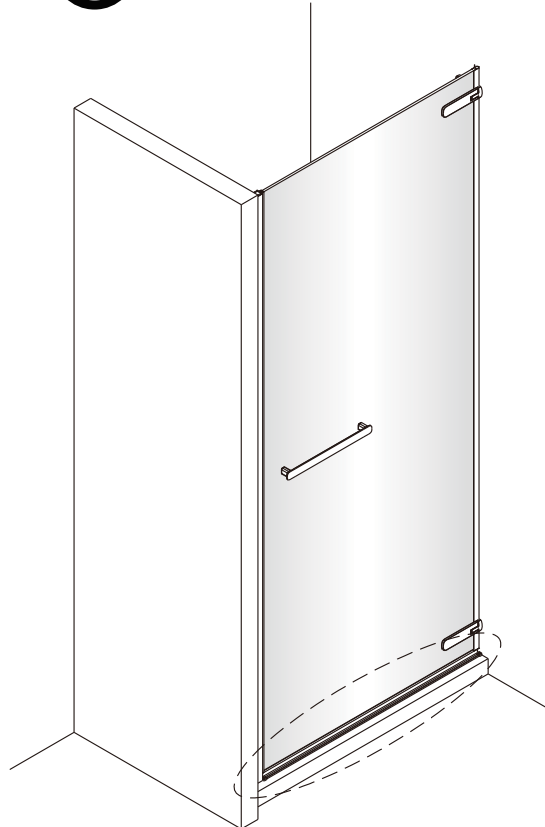

Size	A(mm)
SATTGDO80CRT SATTGDO80CT	790~800
SATTGDO90CRT SATTGDO90CT	890~900
SATTGDO100CRT SATTGDO100CT	990~1000

4

5

6

7

SET B

1

Poznámka: Vnitřní strana koutu
- Easy Clean

Size	A(mm)
SATTGDO80CRT SATTGDO80CT	774
SATTGDO90CRT SATTGDO90CT	874
SATTGDO100CRT SATTGDO100CT	974

2

Poznámka: Vnitřní strana koutu
- Easy Clean

Size	B(mm)
SATTGDO80CRT SATTGDO80CT	774
SATTGDO90CRT SATTGDO90CT	874
SATTGDO100CRT SATTGDO100CT	974