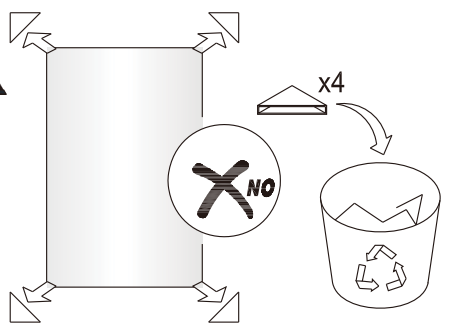

SET A(Page 3-7)

SATTGDO+SATMAGNIK

SET B(Page 8-14)

SATTGDO+SATTGDO+SATMAGRO

SATMAGRO

SATMAGNIK

SATTGDO

1 x1	2 1set
3 x1	4 x1
38 x2 Cleaning Wipe	

11 x3	12 x1
13 x1	14 x3 ST4X40
15 x1	16 x1
17 x1	18 x1

21 x1	22 x1	23 x1	24 x2	25 x4
26 x2	27 x2	28 x6	29 x6	30 x6 ST5X45
31 x1	32 x1	33 x1	34 x1	35 x1
36 x1	37 x1 5mm	38 x1 Cleaning Wipe	39 x1	

SET A

1

Poznámka: Vnitřní strana koutu
- Easy Clean

Size	A(mm)
SATTGDO80CRT SATTGDO80CT	790~800
SATTGDO90CRT SATTGDO90CT	890~900
SATTGDO100CRT SATTGDO100CT	990~1000

4

5

6

7

SET B

1

Poznámka: Vnitřní strana koutu
- Easy Clean

Size	A(mm)
SATTGDO80CRT SATTGDO80CT	774
SATTGDO90CRT SATTGDO90CT	874
SATTGDO100CRT SATTGDO100CT	974

2

Poznámka: Vnitřní strana koutu
- Easy Clean

Size	B(mm)
SATTGDO80CRT SATTGDO80CT	774
SATTGDO90CRT SATTGDO90CT	874
SATTGDO100CRT SATTGDO100CT	974