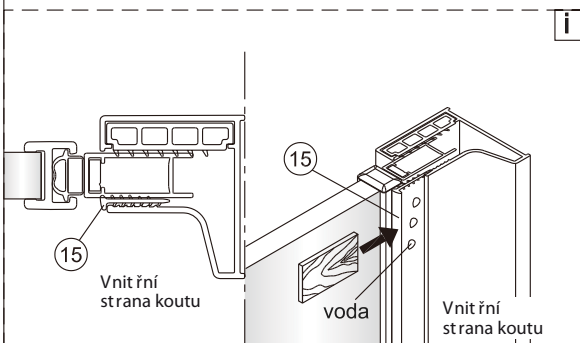

SET A(Page 3-7)

SATTGDO+SATMAGNIK

SET B(Page 8-14)

SATTGDO+SATTGDO+SATMAGRO

SATMAGRO

SATMAGNIK

SATTGDO

1 x1	2 1set
3 x1	4 x1
38 x2 Cleaning Wipe	

11 x3	12 x1
13 x1	14 x3 ST4X40
15 x1	16 x1
17 x1	18 x1

21 x1	22 x1	23 x1	24 x2	25 x4
26 x2	27 x2	28 x6	29 x6	30 x6 ST5X45
31 x1	32 x1	33 x1	34 x1	35 x1
36 x1	37 x1 5mm	38 x1 Cleaning Wipe	39 x1	

SET A

1

Poznámka: Vnitřní strana koutu
- Easy Clean

Size	A(mm)
SATTGDO80CRT SATTGDO80CT	790~800
SATTGDO90CRT SATTGDO90CT	890~900
SATTGDO100CRT SATTGDO100CT	990~1000

4

5

6

7

SET B

1

Poznámka: Vnitřní strana koutu
- Easy Clean

Size	A(mm)
SATTGDO80CRT SATTGDO80CT	774
SATTGDO90CRT SATTGDO90CT	874
SATTGDO100CRT SATTGDO100CT	974

2

Poznámka: Vnitřní strana koutu
- Easy Clean

Size	B(mm)
SATTGDO80CRT SATTGDO80CT	774
SATTGDO90CRT SATTGDO90CT	874
SATTGDO100CRT SATTGDO100CT	974