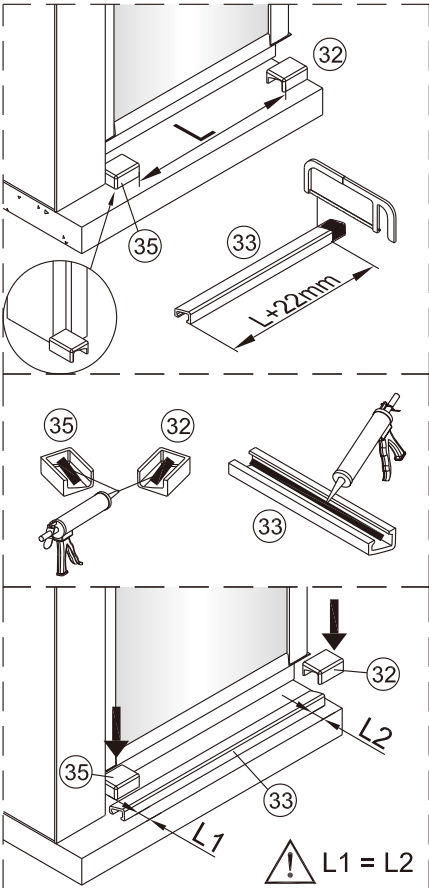

11 x3	12 x1
13 x1	14 x3 ST4X40
15 x1	16 x1
17 x1	18 x1

21 x1	22 x1	23 x1	24 x2	25 x4
26 x2	27 x2	28 x6	29 x6	30 x6 ST5X45
31 x1	32 x1	33 x1	34 x1	35 x1
36 x1	37 x1 5mm	38 x1 Cleaning Wipe	39 x1	

SET A

1

Poznámka: Vnitřní strana koutu
- Easy Clean

Size	A(mm)
SATTGDO80CRT SATTGDO80CT	790~800
SATTGDO90CRT SATTGDO90CT	890~900
SATTGDO100CRT SATTGDO100CT	990~1000

4

5

6

7

SET B

1

Poznámka: Vnitřní strana koutu
- Easy Clean

Size	A(mm)
SATTGDO80CRT SATTGDO80CT	774
SATTGDO90CRT SATTGDO90CT	874
SATTGDO100CRT SATTGDO100CT	974

2

Poznámka: Vnitřní strana koutu
- Easy Clean

Size	B(mm)
SATTGDO80CRT SATTGDO80CT	774
SATTGDO90CRT SATTGDO90CT	874
SATTGDO100CRT SATTGDO100CT	974

3

4

5

6

7

8

9

10