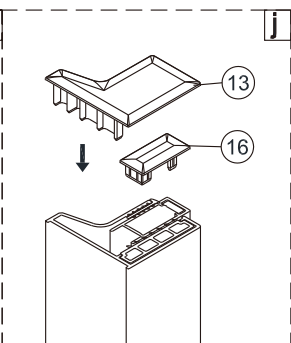

11 x3	12 x1
13 x1	14 x3 ST4X40
15 x1	16 x1
17 x1	18 x1

21 x1	22 x1	23 x1	24 x2	25 x4
26 x2	27 x2	28 x6	29 x6	30 x6 ST5X45
31 x1	32 x1	33 x1	34 x1	35 x1
36 x1	37 x1 5mm	38 x1 Cleaning Wipe	39 x1	

SET A

1

Poznámka: Vnitřní strana koutu
- Easy Clean

Size	A(mm)
SATTGDO80CRT SATTGDO80CT	790~800
SATTGDO90CRT SATTGDO90CT	890~900
SATTGDO100CRT SATTGDO100CT	990~1000

4

5

6

7

SET B

1

Poznámka: Vnitřní strana koutu
- Easy Clean

Size	A(mm)
SATTGDO80CRT SATTGDO80CT	774
SATTGDO90CRT SATTGDO90CT	874
SATTGDO100CRT SATTGDO100CT	974

2

Poznámka: Vnitřní strana koutu
- Easy Clean

Size	B(mm)
SATTGDO80CRT SATTGDO80CT	774
SATTGDO90CRT SATTGDO90CT	874
SATTGDO100CRT SATTGDO100CT	974