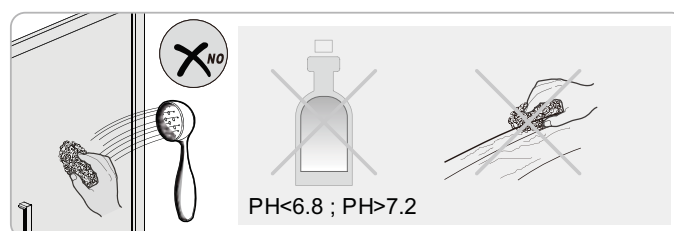

Instalační návod
Inštalacný návod
Mounting Instruction
Montageanleitung
Инструкция по установке

SATTGDO80CRT
SATTGDO80CT
SATTGDO90CRT
SATTGDO90CT
SATTGDO100CRT
SATTGDO100CT
SATMAGNIACR
SATMAGNIAC
SATMAGROHCR
SATMAGROHC

SET A(Page 3-7)

SATTGDO+SATMAGNIK

SET B(Page 8-14)

SATTGDO+SATTGDO+SATMAGRO

SATMAGRO

SATMAGNIK

SATTGDO

1 x1	2 1set
3 x1	4 x1
38 x2 Cleaning Wipe	

11 x3	12 x1
13 x1	14 x3 ST4X40
15 x1	16 x1
17 x1	18 x1

21 x1	22 x1	23 x1	24 x2	25 x4
26 x2	27 x2	28 x6	29 x6	30 x6 ST5X45
31 x1	32 x1	33 x1	34 x1	35 x1
36 x1	37 x1 5mm	38 x1 Cleaning Wipe	39 x1	

SET A

1

Poznámka: Vnitřní strana koutu
- Easy Clean

Size	A(mm)
SATTGDO80CRT SATTGDO80CT	790~800
SATTGDO90CRT SATTGDO90CT	890~900
SATTGDO100CRT SATTGDO100CT	990~1000

4

5

6

7

SET B

1

Poznámka: Vnitřní strana koutu
- Easy Clean