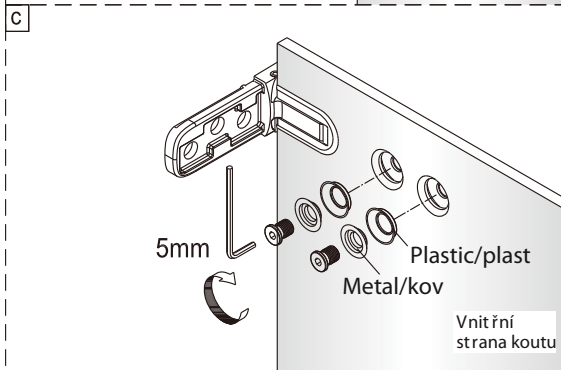

11 x3	12 x1
13 x1	14 x3 ST4X40
15 x1	16 x1
17 x1	18 x1

21 x1	22 x1	23 x1	24 x2	25 x4
26 x2	27 x2	28 x6	29 x6	30 x6 ST5X45
31 x1	32 x1	33 x1	34 x1	35 x1
36 x1	37 x1 5mm	38 x1 Cleaning Wipe	39 x1	

SET A

1

Poznámka: Vnitřní strana koutu
- Easy Clean

Size	A(mm)
SATTGDO80CRT SATTGDO80CT	790~800
SATTGDO90CRT SATTGDO90CT	890~900
SATTGDO100CRT SATTGDO100CT	990~1000

4

5

6

7

SET B

1

Poznámka: Vnitřní strana koutu
- Easy Clean

Size	A(mm)
SATTGDO80CRT SATTGDO80CT	774
SATTGDO90CRT SATTGDO90CT	874
SATTGDO100CRT SATTGDO100CT	974

2

Poznámka: Vnitřní strana koutu
- Easy Clean

Size	B(mm)
SATTGDO80CRT SATTGDO80CT	774
SATTGDO90CRT SATTGDO90CT	874
SATTGDO100CRT SATTGDO100CT	974