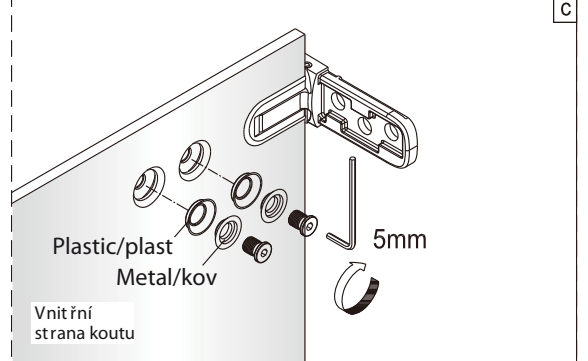

Size	A(mm)
SATTGDO80CRT SATTGDO80CT	790~800
SATTGDO90CRT SATTGDO90CT	890~900
SATTGDO100CRT SATTGDO100CT	990~1000

4

5

6

7

SET B

1

Poznámka: Vnitřní strana koutu
- Easy Clean

Size	A(mm)
SATTGDO80CRT SATTGDO80CT	774
SATTGDO90CRT SATTGDO90CT	874
SATTGDO100CRT SATTGDO100CT	974

2

Poznámka: Vnitřní strana koutu
- Easy Clean

Size	B(mm)
SATTGDO80CRT SATTGDO80CT	774
SATTGDO90CRT SATTGDO90CT	874
SATTGDO100CRT SATTGDO100CT	974