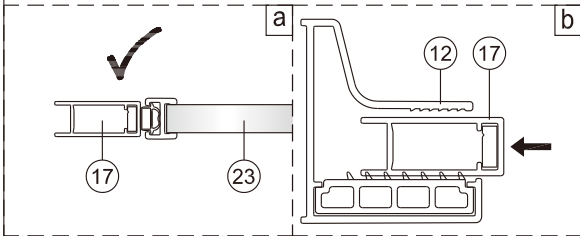

11 x3	12 x1
13 x1	14 x3 ST4X40
15 x1	16 x1
17 x1	18 x1

21 x1	22 x1	23 x1	24 x2	25 x4
26 x2	27 x2	28 x6	29 x6	30 x6 ST5X45
31 x1	32 x1	33 x1	34 x1	35 x1
36 x1	37 x1 5mm	38 x1 Cleaning Wipe	39 x1	

SET A

1

Poznámka: Vnitřní strana koutu
- Easy Clean

Size	A(mm)
SATTGDO80CRT SATTGDO80CT	790~800
SATTGDO90CRT SATTGDO90CT	890~900
SATTGDO100CRT SATTGDO100CT	990~1000

4

5

6

7

SET B

1

Poznámka: Vnitřní strana koutu
- Easy Clean

Size	A(mm)
SATTGDO80CRT SATTGDO80CT	774
SATTGDO90CRT SATTGDO90CT	874
SATTGDO100CRT SATTGDO100CT	974

2

Poznámka: Vnitřní strana koutu
- Easy Clean

Size	B(mm)
SATTGDO80CRT SATTGDO80CT	774
SATTGDO90CRT SATTGDO90CT	874
SATTGDO100CRT SATTGDO100CT	974