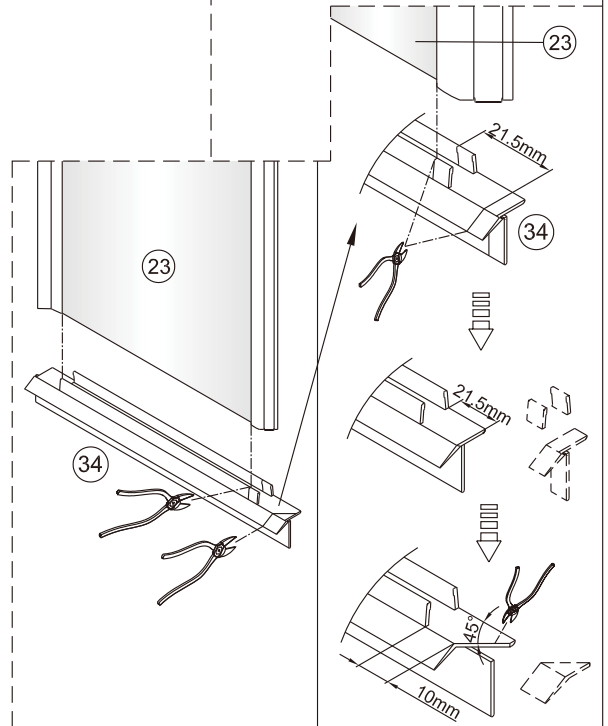

11 x3	12 x1
13 x1	14 x3 ST4X40
15 x1	16 x1
17 x1	18 x1

21 x1	22 x1	23 x1	24 x2	25 x4
26 x2	27 x2	28 x6	29 x6	30 x6 ST5X45
31 x1	32 x1	33 x1	34 x1	35 x1
36 x1	37 x1 5mm	38 x1 Cleaning Wipe	39 x1	

SET A

1

Poznámka: Vnitřní strana koutu
- Easy Clean

Size	A(mm)
SATTGDO80CRT SATTGDO80CT	790~800
SATTGDO90CRT SATTGDO90CT	890~900
SATTGDO100CRT SATTGDO100CT	990~1000

4

5

6

7

SET B

1

Poznámka: Vnitřní strana koutu
- Easy Clean

Size	A(mm)
SATTGDO80CRT SATTGDO80CT	774
SATTGDO90CRT SATTGDO90CT	874
SATTGDO100CRT SATTGDO100CT	974

2

Poznámka: Vnitřní strana koutu
- Easy Clean

Size	B(mm)
SATTGDO80CRT SATTGDO80CT	774
SATTGDO90CRT SATTGDO90CT	874
SATTGDO100CRT SATTGDO100CT	974

3

4

5

6

7

8

9

10