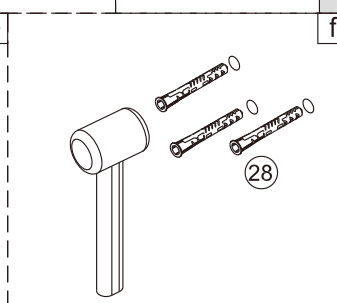

11 x3	12 x1
13 x1	14 x3 ST4X40
15 x1	16 x1
17 x1	18 x1

21 x1	22 x1	23 x1	24 x2	25 x4
26 x2	27 x2	28 x6	29 x6	30 x6 ST5X45
31 x1	32 x1	33 x1	34 x1	35 x1
36 x1	37 x1 5mm	38 x1 Cleaning Wipe	39 x1	

SET A

1

Poznámka: Vnitřní strana koutu
- Easy Clean

Size	A(mm)
SATTGDO80CRT SATTGDO80CT	790~800
SATTGDO90CRT SATTGDO90CT	890~900
SATTGDO100CRT SATTGDO100CT	990~1000

4

5

6

7

SET B

1

Poznámka: Vnitřní strana koutu
- Easy Clean

Size	A(mm)
SATTGDO80CRT SATTGDO80CT	774
SATTGDO90CRT SATTGDO90CT	874
SATTGDO100CRT SATTGDO100CT	974

2

Poznámka: Vnitřní strana koutu
- Easy Clean

Size	B(mm)
SATTGDO80CRT SATTGDO80CT	774
SATTGDO90CRT SATTGDO90CT	874
SATTGDO100CRT SATTGDO100CT	974