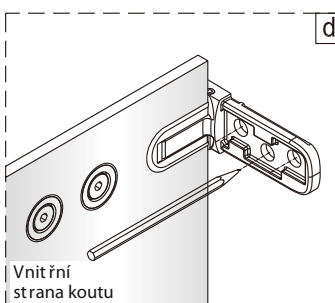

Size	A(mm)
SATTGDO80CRT SATTGDO80CT	790~800
SATTGDO90CRT SATTGDO90CT	890~900
SATTGDO100CRT SATTGDO100CT	990~1000

4

5

6

7

SET B

1

Poznámka: Vnitřní strana koutu
- Easy Clean

Size	A(mm)
SATTGDO80CRT SATTGDO80CT	774
SATTGDO90CRT SATTGDO90CT	874
SATTGDO100CRT SATTGDO100CT	974

2

Poznámka: Vnitřní strana koutu
- Easy Clean

Size	B(mm)
SATTGDO80CRT SATTGDO80CT	774
SATTGDO90CRT SATTGDO90CT	874
SATTGDO100CRT SATTGDO100CT	974