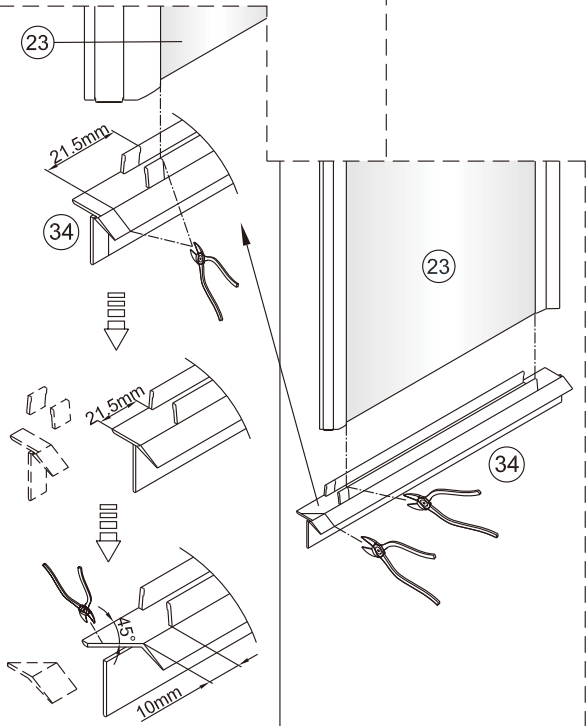

11 x3	12 x1
13 x1	14 x3 ST4X40
15 x1	16 x1
17 x1	18 x1

21 x1	22 x1	23 x1	24 x2	25 x4
26 x2	27 x2	28 x6	29 x6	30 x6 ST5X45
31 x1	32 x1	33 x1	34 x1	35 x1
36 x1	37 x1 5mm	38 x1 Cleaning Wipe	39 x1	

SET A

1

Poznámka: Vnitřní strana koutu
- Easy Clean

Size	A(mm)
SATTGDO80CRT SATTGDO80CT	790~800
SATTGDO90CRT SATTGDO90CT	890~900
SATTGDO100CRT SATTGDO100CT	990~1000

4

5

6

7

SET B

1

Poznámka: Vnitřní strana koutu
- Easy Clean

Size	A(mm)
SATTGDO80CRT SATTGDO80CT	774
SATTGDO90CRT SATTGDO90CT	874
SATTGDO100CRT SATTGDO100CT	974

2

Poznámka: Vnitřní strana koutu
- Easy Clean

Size	B(mm)
SATTGDO80CRT SATTGDO80CT	774
SATTGDO90CRT SATTGDO90CT	874
SATTGDO100CRT SATTGDO100CT	974

3

4

5

6

7

8

9

10