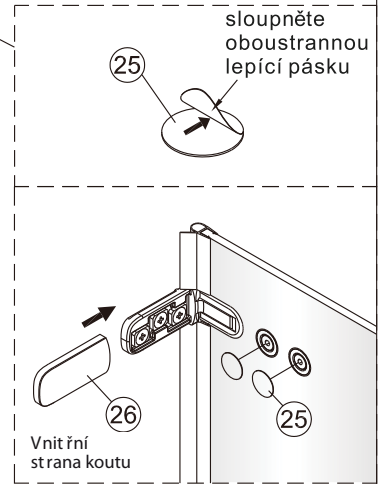

11 x3	12 x1
13 x1	14 x3 ST4X40
15 x1	16 x1
17 x1	18 x1

21 x1	22 x1	23 x1	24 x2	25 x4
26 x2	27 x2	28 x6	29 x6	30 x6 ST5X45
31 x1	32 x1	33 x1	34 x1	35 x1
36 x1	37 x1 5mm	38 x1 Cleaning Wipe	39 x1	

SET A

1

Poznámka: Vnitřní strana koutu
- Easy Clean

Size	A(mm)
SATTGDO80CRT SATTGDO80CT	790~800
SATTGDO90CRT SATTGDO90CT	890~900
SATTGDO100CRT SATTGDO100CT	990~1000

4

5

6

7

SET B

1

Poznámka: Vnitřní strana koutu
- Easy Clean

Size	A(mm)
SATTGDO80CRT SATTGDO80CT	774
SATTGDO90CRT SATTGDO90CT	874
SATTGDO100CRT SATTGDO100CT	974

2

Poznámka: Vnitřní strana koutu
- Easy Clean

Size	B(mm)
SATTGDO80CRT SATTGDO80CT	774
SATTGDO90CRT SATTGDO90CT	874
SATTGDO100CRT SATTGDO100CT	974