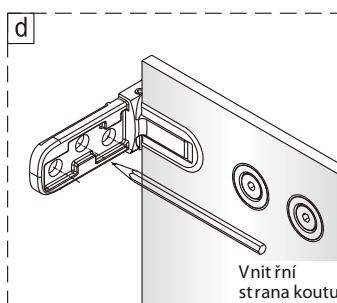

SET A(Page 3-7)

SATTGDO+SATMAGNIK

SET B(Page 8-14)

SATTGDO+SATTGDO+SATMAGRO

SATMAGRO

SATMAGNIK

SATTGDO

1 x1	2 1set
3 x1	4 x1
38 x2 Cleaning Wipe	

11 x3	12 x1
13 x1	14 x3 ST4X40
15 x1	16 x1
17 x1	18 x1

21 x1	22 x1	23 x1	24 x2	25 x4
26 x2	27 x2	28 x6	29 x6	30 x6 ST5X45
31 x1	32 x1	33 x1	34 x1	35 x1
36 x1	37 x1 5mm	38 x1 Cleaning Wipe	39 x1	

SET A

1

Poznámka: Vnitřní strana koutu
- Easy Clean

Size	A(mm)
SATTGDO80CRT SATTGDO80CT	790~800
SATTGDO90CRT SATTGDO90CT	890~900
SATTGDO100CRT SATTGDO100CT	990~1000

4

5

6

7

SET B

1

Poznámka: Vnitřní strana koutu
- Easy Clean

Size	A(mm)
SATTGDO80CRT SATTGDO80CT	774
SATTGDO90CRT SATTGDO90CT	874
SATTGDO100CRT SATTGDO100CT	974

2

Poznámka: Vnitřní strana koutu
- Easy Clean

Size	B(mm)
SATTGDO80CRT SATTGDO80CT	774
SATTGDO90CRT SATTGDO90CT	874
SATTGDO100CRT SATTGDO100CT	974