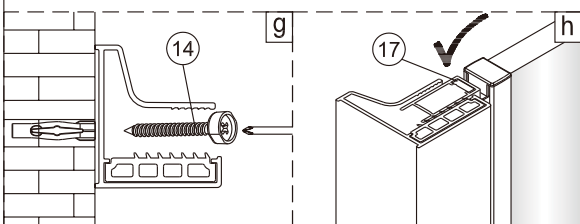

11 x3	12 x1
13 x1	14 x3 ST4X40
15 x1	16 x1
17 x1	18 x1

21 x1	22 x1	23 x1	24 x2	25 x4
26 x2	27 x2	28 x6	29 x6	30 x6 ST5X45
31 x1	32 x1	33 x1	34 x1	35 x1
36 x1	37 x1 5mm	38 x1 Cleaning Wipe	39 x1	

SET A

1

Poznámka: Vnitřní strana koutu
- Easy Clean

Size	A(mm)
SATTGDO80CRT SATTGDO80CT	790~800
SATTGDO90CRT SATTGDO90CT	890~900
SATTGDO100CRT SATTGDO100CT	990~1000

4

5

6

7

SET B

1

Poznámka: Vnitřní strana koutu
- Easy Clean

Size	A(mm)
SATTGDO80CRT SATTGDO80CT	774
SATTGDO90CRT SATTGDO90CT	874
SATTGDO100CRT SATTGDO100CT	974

2

Poznámka: Vnitřní strana koutu
- Easy Clean

Size	B(mm)
SATTGDO80CRT SATTGDO80CT	774
SATTGDO90CRT SATTGDO90CT	874
SATTGDO100CRT SATTGDO100CT	974