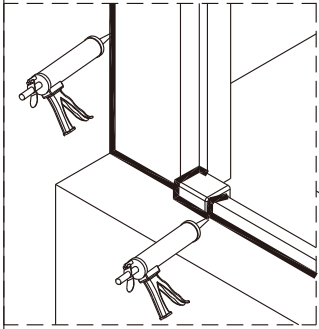

Size	A(mm)
SATTGDO80CRT SATTGDO80CT	790~800
SATTGDO90CRT SATTGDO90CT	890~900
SATTGDO100CRT SATTGDO100CT	990~1000

4

5

6

7

SET B

1

Poznámka: Vnitřní strana koutu
- Easy Clean

Size	A(mm)
SATTGDO80CRT SATTGDO80CT	774
SATTGDO90CRT SATTGDO90CT	874
SATTGDO100CRT SATTGDO100CT	974

2

Poznámka: Vnitřní strana koutu
- Easy Clean

Size	B(mm)
SATTGDO80CRT SATTGDO80CT	774
SATTGDO90CRT SATTGDO90CT	874
SATTGDO100CRT SATTGDO100CT	974