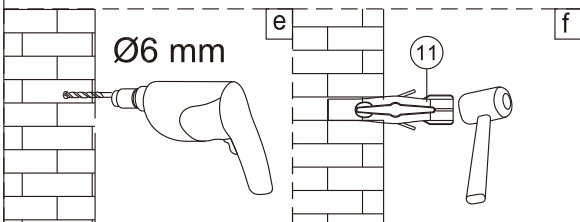

11 x3	12 x1
13 x1	14 x3 ST4X40
15 x1	16 x1
17 x1	18 x1

21 x1	22 x1	23 x1	24 x2	25 x4
26 x2	27 x2	28 x6	29 x6	30 x6 ST5X45
31 x1	32 x1	33 x1	34 x1	35 x1
36 x1	37 x1 5mm	38 x1 Cleaning Wipe	39 x1	

SET A

1

Poznámka: Vnitřní strana koutu
- Easy Clean

Size	A(mm)
SATTGDO80CRT SATTGDO80CT	790~800
SATTGDO90CRT SATTGDO90CT	890~900
SATTGDO100CRT SATTGDO100CT	990~1000

4

5

6

7

SET B

1

Poznámka: Vnitřní strana koutu
- Easy Clean

Size	A(mm)
SATTGDO80CRT SATTGDO80CT	774
SATTGDO90CRT SATTGDO90CT	874
SATTGDO100CRT SATTGDO100CT	974

2

Poznámka: Vnitřní strana koutu
- Easy Clean

Size	B(mm)
SATTGDO80CRT SATTGDO80CT	774
SATTGDO90CRT SATTGDO90CT	874
SATTGDO100CRT SATTGDO100CT	974