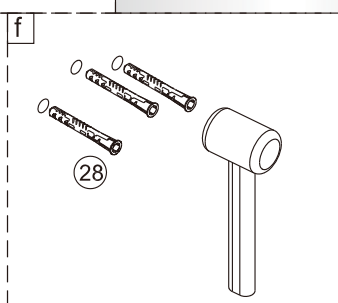

11 x3	12 x1
13 x1	14 x3 ST4X40
15 x1	16 x1
17 x1	18 x1

21 x1	22 x1	23 x1	24 x2	25 x4
26 x2	27 x2	28 x6	29 x6	30 x6 ST5X45
31 x1	32 x1	33 x1	34 x1	35 x1
36 x1	37 x1 5mm	38 x1 Cleaning Wipe	39 x1	

SET A

1

Poznámka: Vnitřní strana koutu
- Easy Clean

Size	A(mm)
SATTGDO80CRT SATTGDO80CT	790~800
SATTGDO90CRT SATTGDO90CT	890~900
SATTGDO100CRT SATTGDO100CT	990~1000

4

5

6

7

SET B

1

Poznámka: Vnitřní strana koutu
- Easy Clean

Size	A(mm)
SATTGDO80CRT SATTGDO80CT	774
SATTGDO90CRT SATTGDO90CT	874
SATTGDO100CRT SATTGDO100CT	974

2

Poznámka: Vnitřní strana koutu
- Easy Clean

Size	B(mm)
SATTGDO80CRT SATTGDO80CT	774
SATTGDO90CRT SATTGDO90CT	874
SATTGDO100CRT SATTGDO100CT	974