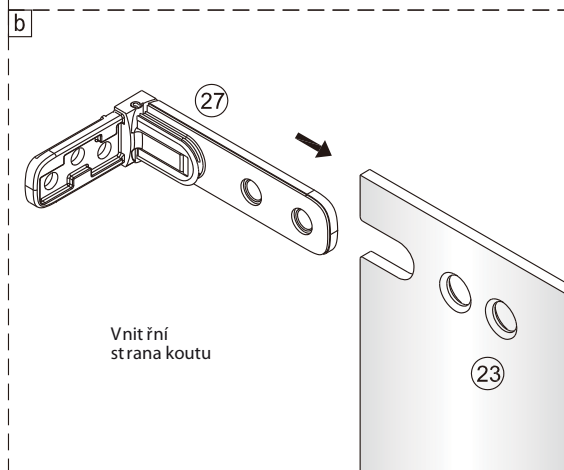

SET A(Page 3-7)

SATTGDO+SATMAGNIK

SET B(Page 8-14)

SATTGDO+SATTGDO+SATMAGRO

SATMAGRO

SATMAGNIK

SATTGDO

1 x1	2 1set
3 x1	4 x1
38 x2 Cleaning Wipe	

11 x3	12 x1
13 x1	14 x3 ST4X40
15 x1	16 x1
17 x1	18 x1

21 x1	22 x1	23 x1	24 x2	25 x4
26 x2	27 x2	28 x6	29 x6	30 x6 ST5X45
31 x1	32 x1	33 x1	34 x1	35 x1
36 x1	37 x1 5mm	38 x1 Cleaning Wipe	39 x1	

SET A

1

Poznámka: Vnitřní strana koutu
- Easy Clean

Size	A(mm)
SATTGDO80CRT SATTGDO80CT	790~800
SATTGDO90CRT SATTGDO90CT	890~900
SATTGDO100CRT SATTGDO100CT	990~1000

4

5

6

7

SET B

1

Poznámka: Vnitřní strana koutu
- Easy Clean

Size	A(mm)
SATTGDO80CRT SATTGDO80CT	774
SATTGDO90CRT SATTGDO90CT	874
SATTGDO100CRT SATTGDO100CT	974

2

Poznámka: Vnitřní strana koutu
- Easy Clean

Size	B(mm)
SATTGDO80CRT SATTGDO80CT	774
SATTGDO90CRT SATTGDO90CT	874
SATTGDO100CRT SATTGDO100CT	974