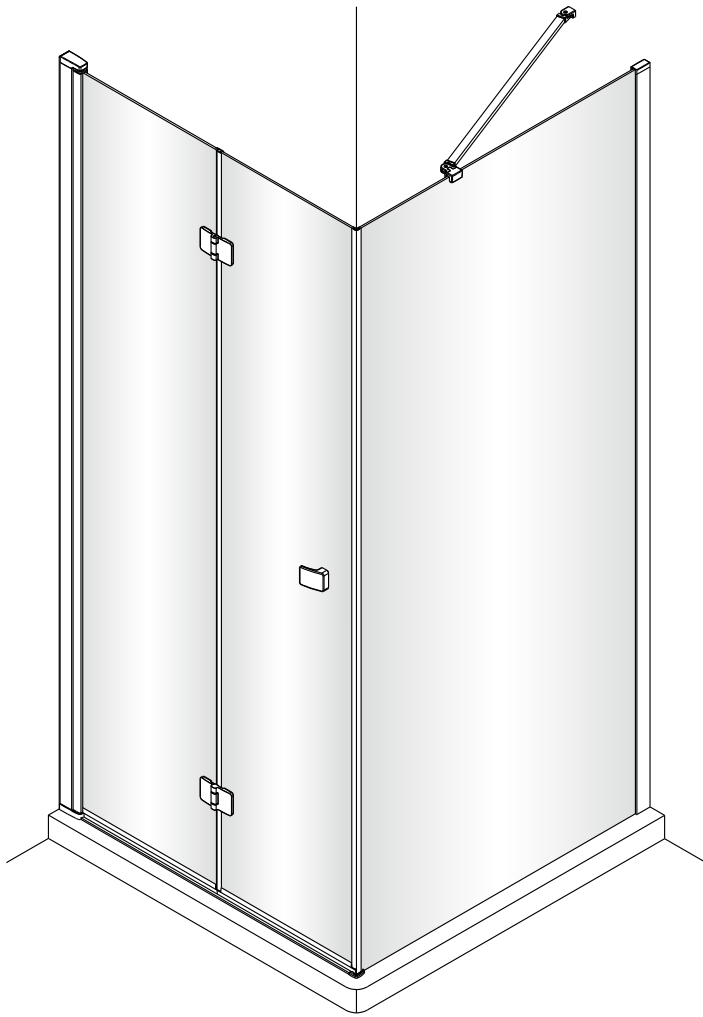

1

2

Poznámka: Vnitřní strana koutu  
- Easy Clean

3

4

Swiss  
Aqua  
Technologies

Instalační návod  
Inštalacný návod  
Mounting Instruction  
Montageanleitung  
Инструкция по установке

**SIKOSK80, SIKOSK90, SIKOSK100**  
**SIKOPROFILSK**

Poznámka: Vnitřní strana koutu  
- Easy Clean

3

4

7

8

Swiss  
Aqua  
Technologies

Instalační návod  
Inštalacný návod  
Mounting Instruction  
Montageanleitung  
Инструкция по установке

SIKOSTENASK80,SIKOSTENASK80S  
SIKOSTENASK90,SIKOSTENASK90S  
SIKOSTENASK100,SIKOSTENASK100S

	B(mm)
SIKOSK80	762~782
SIKOSK80S	762~782
SIKOSK90	862~882
SIKOSK90S	862~882
SIKOSK100	962~982
SIKOSK100S	962~982

2

Poznámka: Vnitřní strana koutu  
- Easy Clean

④

5

6