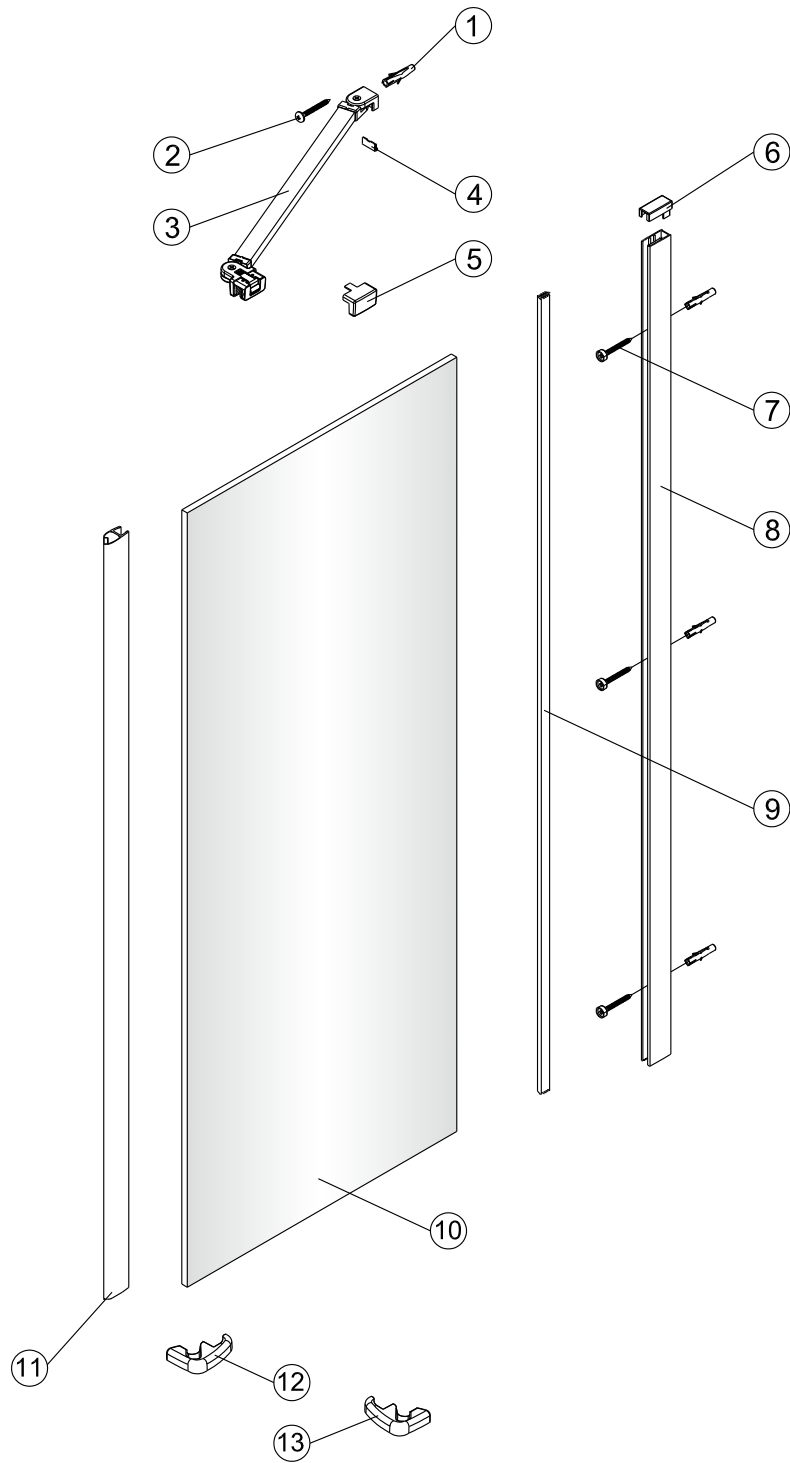

1

2

Poznámka: Vnitřní strana koutu  
- Easy Clean

3

4

Swiss  
Aqua  
Technologies

Instalační návod  
Inštalacný návod  
Mounting Instruction  
Montageanleitung  
Инструкция по установке

**SIKOSK80, SIKOSK90, SIKOSK100**  
**SIKOPROFILSK**

Poznámka: Vnitřní strana koutu  
- Easy Clean

3

4

7

8

Swiss  
Aqua  
Technologies

Instalační návod  
Inštalacný návod  
Mounting Instruction  
Montageanleitung  
Инструкция по установке

SIKOSTENASK80,SIKOSTENASK80S  
SIKOSTENASK90,SIKOSTENASK90S  
SIKOSTENASK100,SIKOSTENASK100S

	B(mm)
SIKOSK80	762~782
SIKOSK80S	762~782
SIKOSK90	862~882
SIKOSK90S	862~882
SIKOSK100	962~982
SIKOSK100S	962~982

2

Poznámka: Vnitřní strana koutu  
- Easy Clean

④

5

6