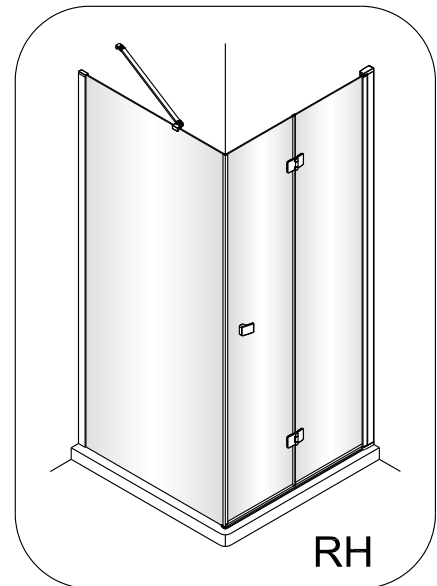

1

2

Poznámka: Vnitřní strana koutu  
- Easy Clean

3

4

Swiss  
Aqua  
Technologies

Instalační návod  
Inštalacný návod  
Mounting Instruction  
Montageanleitung  
Инструкция по установке

**SIKOSK80, SIKOSK90, SIKOSK100**  
**SIKOPROFILSK**

Poznámka: Vnitřní strana koutu  
- Easy Clean

3

4

7

8

Swiss  
Aqua  
Technologies

Instalační návod  
Inštalacný návod  
Mounting Instruction  
Montageanleitung  
Инструкция по установке

SIKOSTENASK80,SIKOSTENASK80S  
SIKOSTENASK90,SIKOSTENASK90S  
SIKOSTENASK100,SIKOSTENASK100S

	B(mm)
SIKOSK80	762~782
SIKOSK80S	762~782
SIKOSK90	862~882
SIKOSK90S	862~882
SIKOSK100	962~982
SIKOSK100S	962~982

2

Poznámka: Vnitřní strana koutu  
- Easy Clean

④

5

6