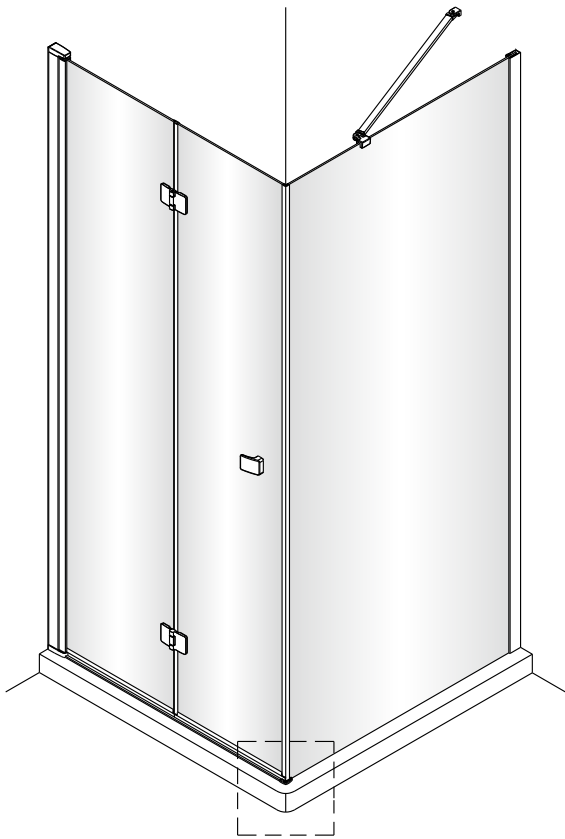

1

2

Poznámka: Vnitřní strana koutu  
- Easy Clean

3

4

Swiss  
Aqua  
Technologies

Instalační návod  
Inštalacný návod  
Mounting Instruction  
Montageanleitung  
Инструкция по установке

**SIKOSK80, SIKOSK90, SIKOSK100**  
**SIKOPROFILSK**

Poznámka: Vnitřní strana koutu  
- Easy Clean

3

4

7

8

Swiss  
Aqua  
Technologies

Instalační návod  
Inštalacný návod  
Mounting Instruction  
Montageanleitung  
Инструкция по установке

SIKOSTENASK80,SIKOSTENASK80S  
SIKOSTENASK90,SIKOSTENASK90S  
SIKOSTENASK100,SIKOSTENASK100S

	B(mm)
SIKOSK80	762~782
SIKOSK80S	762~782
SIKOSK90	862~882
SIKOSK90S	862~882
SIKOSK100	962~982
SIKOSK100S	962~982

2

Poznámka: Vnitřní strana koutu  
- Easy Clean

④

5

6