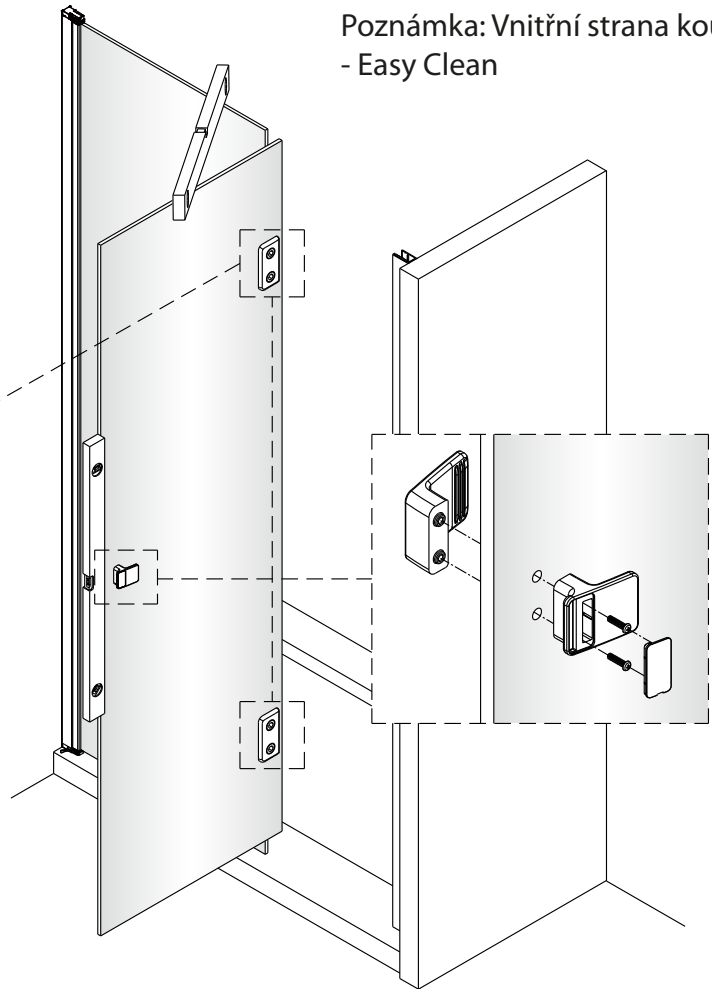

Swiss  
Aqua  
Technologies

Instalační návod  
Inštalacný návod  
Mounting Instruction  
Montageanleitung  
Инструкция по установке

**SIKOSK80,  
SIKOSK90, SIKOSK100**

1  1X	2  3X ST4X40	3  3X	4  1X	5  1X	1  1X	2  3X ST4X40	3  3X	4  1X	5  1X
6  2X	7  8X	8  1X	9  1X	10  1set	6  2X	7  8X	8  1X	9  1X	10  1set
11  1X	12  1X	13  1X	14  1X	15  1X	11  1X	12  1X	13  1X	14  1X	15  1X
16  1X	17  1X	18  2X	19  1X 4mm	20  1X 3mm	16  1X	17  1X	18  2X	19  1X 4mm	20  1X 3mm

1

2

Poznámka: Vnitřní strana koutu  
- Easy Clean

3

4

Swiss  
Aqua  
Technologies

Instalační návod  
Inštalacný návod  
Mounting Instruction  
Montageanleitung  
Инструкция по установке

**SIKOSK80, SIKOSK90, SIKOSK100**  
**SIKOPROFILSK**

Poznámka: Vnitřní strana koutu  
- Easy Clean

3

4

7

8

Swiss  
Aqua  
Technologies

Instalační návod  
Inštalacný návod  
Mounting Instruction  
Montageanleitung  
Инструкция по установке

SIKOSTENASK80,SIKOSTENASK80S  
SIKOSTENASK90,SIKOSTENASK90S  
SIKOSTENASK100,SIKOSTENASK100S