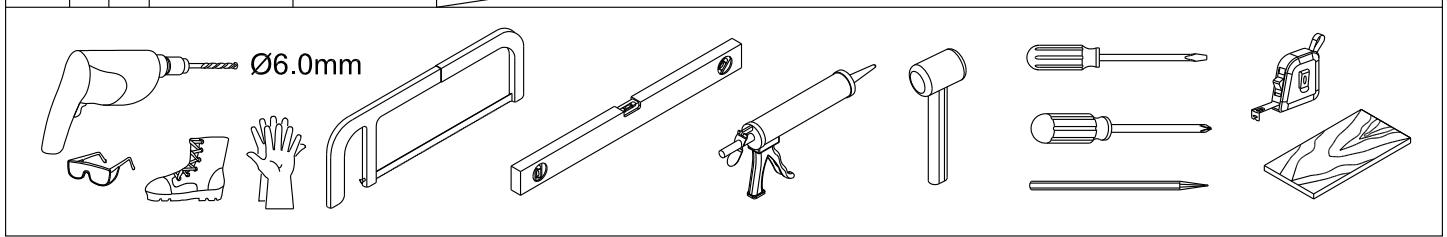

1 x4	2 x1 ST4X40	3 x1	4 x1	5 x1	6 x1	7 x3 ST4X40	8 x1	9 x1	10 x1
11 x1	12 x1	13 x1