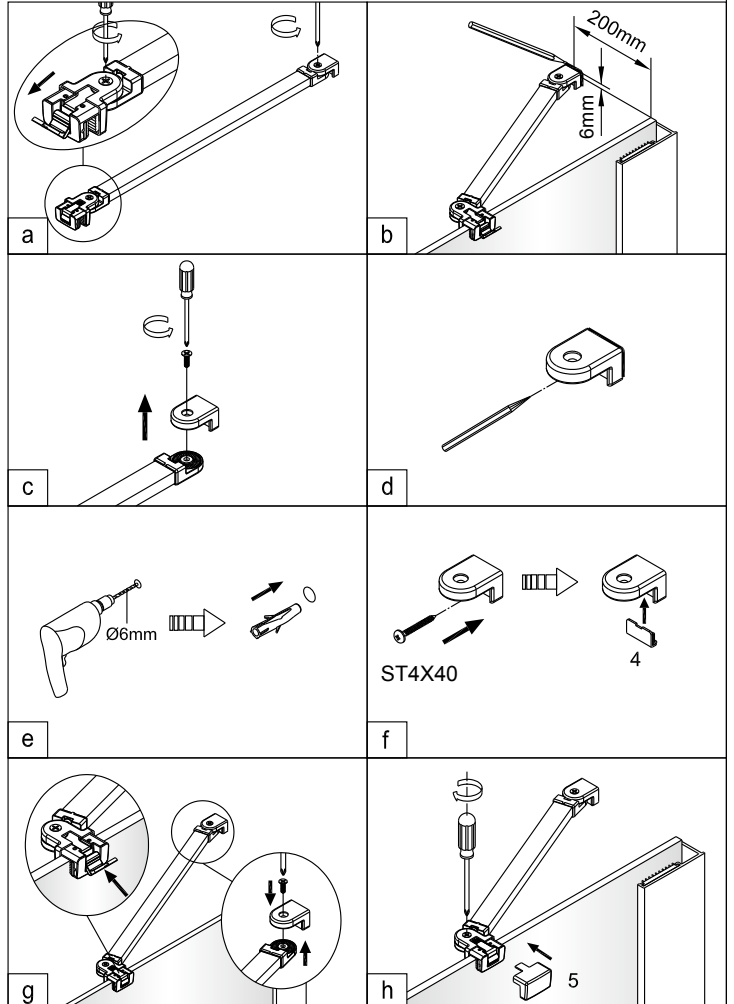

1

2

Poznámka: Vnitřní strana koutu  
- Easy Clean

3

4

Swiss  
Aqua  
Technologies

Instalační návod  
Inštalacný návod  
Mounting Instruction  
Montageanleitung  
Инструкция по установке

**SIKOSK80, SIKOSK90, SIKOSK100**  
**SIKOPROFILSK**

Poznámka: Vnitřní strana koutu  
- Easy Clean

3

4

7

8

Swiss  
Aqua  
Technologies

Instalační návod  
Inštalacný návod  
Mounting Instruction  
Montageanleitung  
Инструкция по установке

SIKOSTENASK80,SIKOSTENASK80S  
SIKOSTENASK90,SIKOSTENASK90S  
SIKOSTENASK100,SIKOSTENASK100S

	B(mm)
SIKOSK80	762~782
SIKOSK80S	762~782
SIKOSK90	862~882
SIKOSK90S	862~882
SIKOSK100	962~982
SIKOSK100S	962~982

2

Poznámka: Vnitřní strana koutu  
- Easy Clean

④

5

6