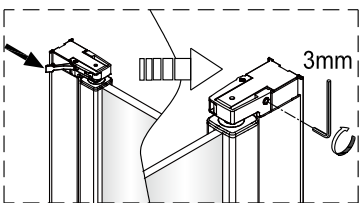

1

2

Poznámka: Vnitřní strana koutu  
- Easy Clean

3

4

Swiss  
Aqua  
Technologies

Instalační návod  
Inštalacný návod  
Mounting Instruction  
Montageanleitung  
Инструкция по установке

**SIKOSK80, SIKOSK90, SIKOSK100**  
**SIKOPROFILSK**

1  1X	2  3X ST4X40	3  3X	4  1X	5  1X	6  2X		21  1X	22  1X	23  1X	24  1X	25  1X
7  8X	8  1X	9  1X	10  1set	11  1X	12  1X		26  1X	27  1X			
13  1X	14  1X	15  1X	16  1X	17  1X	18  2X						
19  1X 4mm	20  1X 3mm										