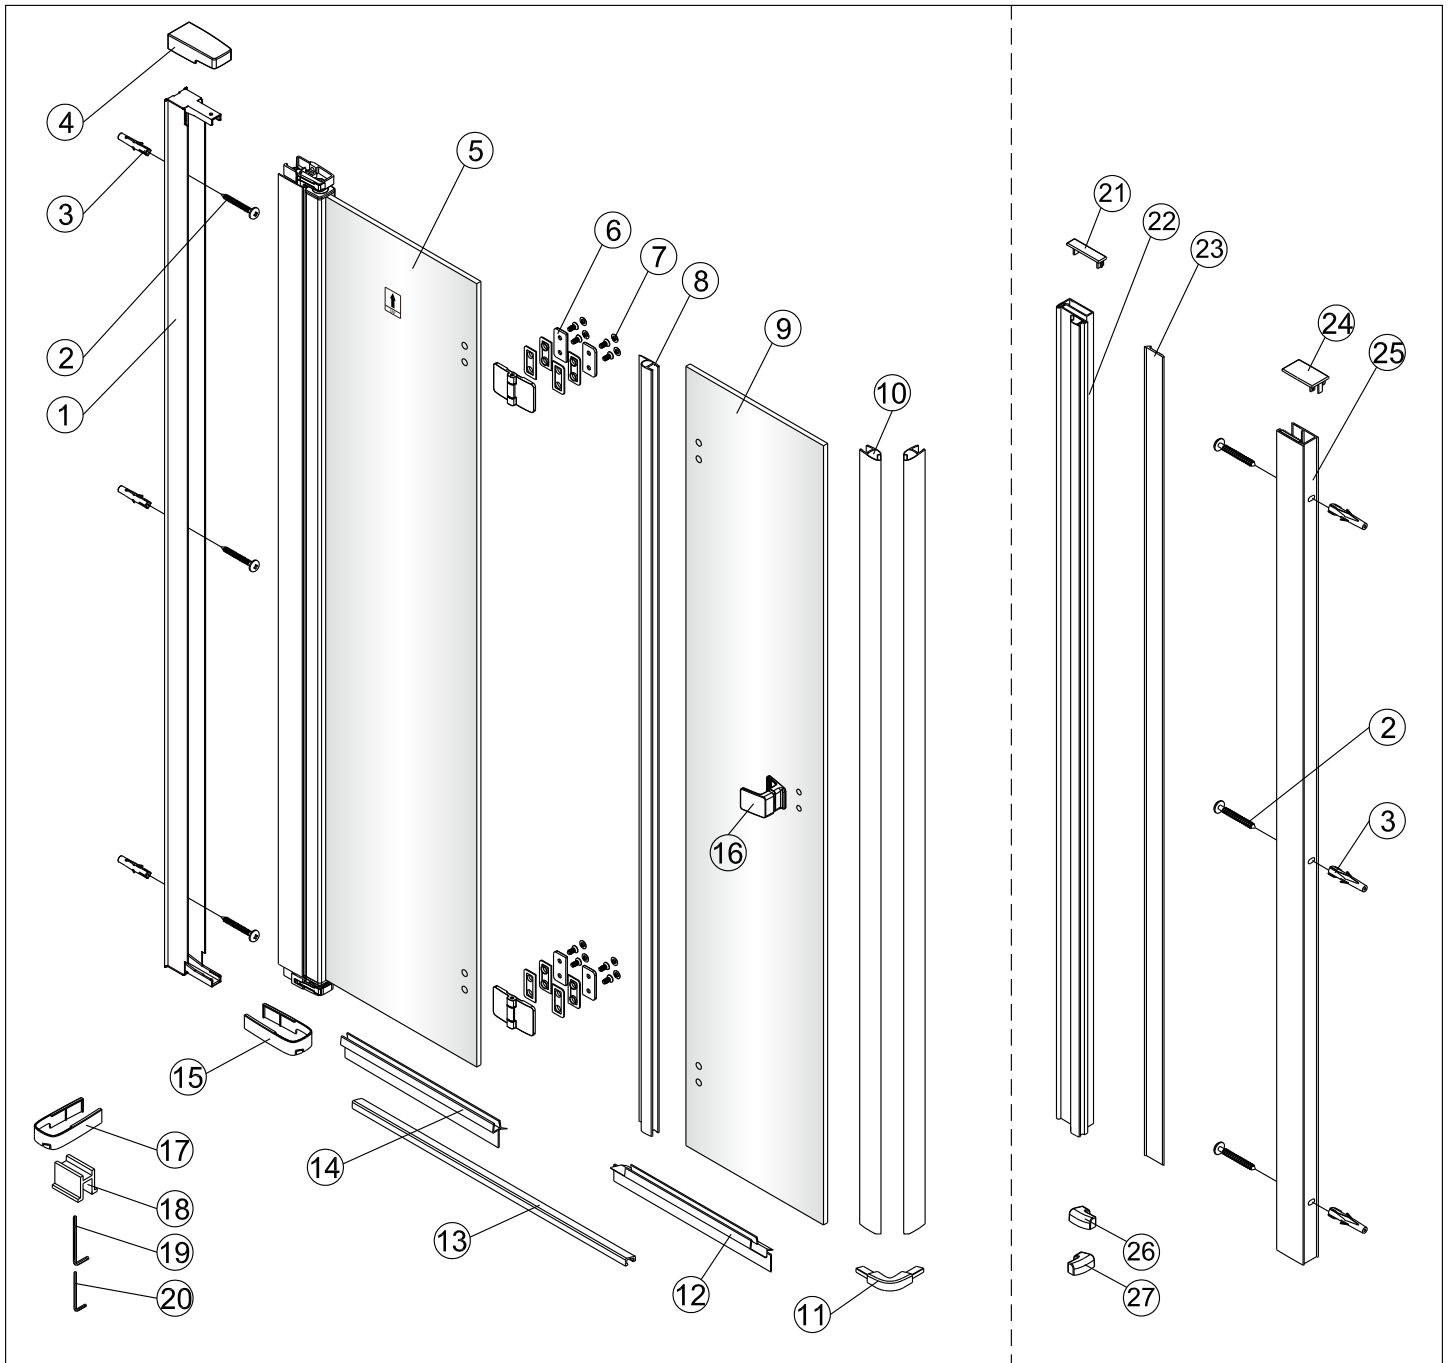

1

2

Poznámka: Vnitřní strana koutu  
- Easy Clean

3

4

Swiss  
Aqua  
Technologies

Instalační návod  
Inštalacný návod  
Mounting Instruction  
Montageanleitung  
Инструкция по установке

**SIKOSK80, SIKOSK90, SIKOSK100**  
**SIKOPROFILSK**

1  1X	2  3X ST4X40	3  3X	4  1X	5  1X	6  2X		21  1X	22  1X	23  1X	24  1X	25  1X
7  8X	8  1X	9  1X	10  1set	11  1X	12  1X		26  1X	27  1X			
13  1X	14  1X	15  1X	16  1X	17  1X	18  2X						
19  1X 4mm	20  1X 3mm										

Poznámka: Vnitřní strana koutu  
- Easy Clean

3

4

7

8

Swiss  
Aqua  
Technologies

Instalační návod  
Inštalacný návod  
Mounting Instruction  
Montageanleitung  
Инструкция по установке

SIKOSTENASK80,SIKOSTENASK80S  
SIKOSTENASK90,SIKOSTENASK90S  
SIKOSTENASK100,SIKOSTENASK100S

	B(mm)
SIKOSK80	762~782
SIKOSK80S	762~782
SIKOSK90	862~882
SIKOSK90S	862~882
SIKOSK100	962~982
SIKOSK100S	962~982

2

Poznámka: Vnitřní strana koutu  
- Easy Clean

④

5

6