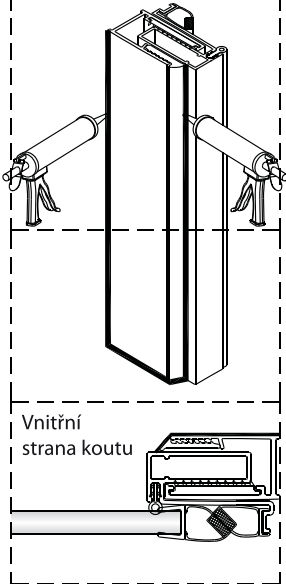

Poznámka: Vnitřní strana koutu  
- Easy Clean

3

4

7

8

Swiss  
Aqua  
Technologies

Instalační návod  
Inštalacný návod  
Mounting Instruction  
Montageanleitung  
Инструкция по установке

SIKOSTENASK80,SIKOSTENASK80S  
SIKOSTENASK90,SIKOSTENASK90S  
SIKOSTENASK100,SIKOSTENASK100S

	B(mm)
SIKOSK80	762~782
SIKOSK80S	762~782
SIKOSK90	862~882
SIKOSK90S	862~882
SIKOSK100	962~982
SIKOSK100S	962~982

2

Poznámka: Vnitřní strana koutu  
- Easy Clean

④

5

6