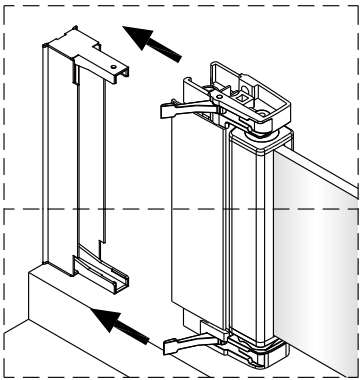

1

2

Poznámka: Vnitřní strana koutu  
- Easy Clean

3

4

Swiss  
Aqua  
Technologies

Instalační návod  
Inštalacný návod  
Mounting Instruction  
Montageanleitung  
Инструкция по установке

**SIKOSK80, SIKOSK90, SIKOSK100**  
**SIKOPROFILSK**

1  1X	2  3X ST4X40	3  3X	4  1X	5  1X	6  2X		21  1X	22  1X	23  1X	24  1X	25  1X
7  8X	8  1X	9  1X	10  1set	11  1X	12  1X		26  1X	27  1X			
13  1X	14  1X	15  1X	16  1X	17  1X	18  2X						
19  1X 4mm	20  1X 3mm										