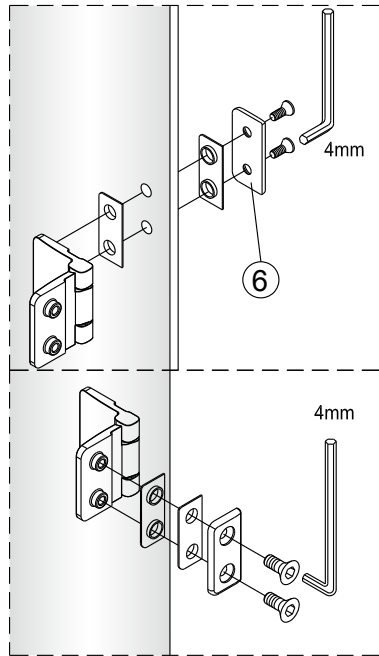

Poznámka: Vnitřní strana koutu
- Easy Clean

3