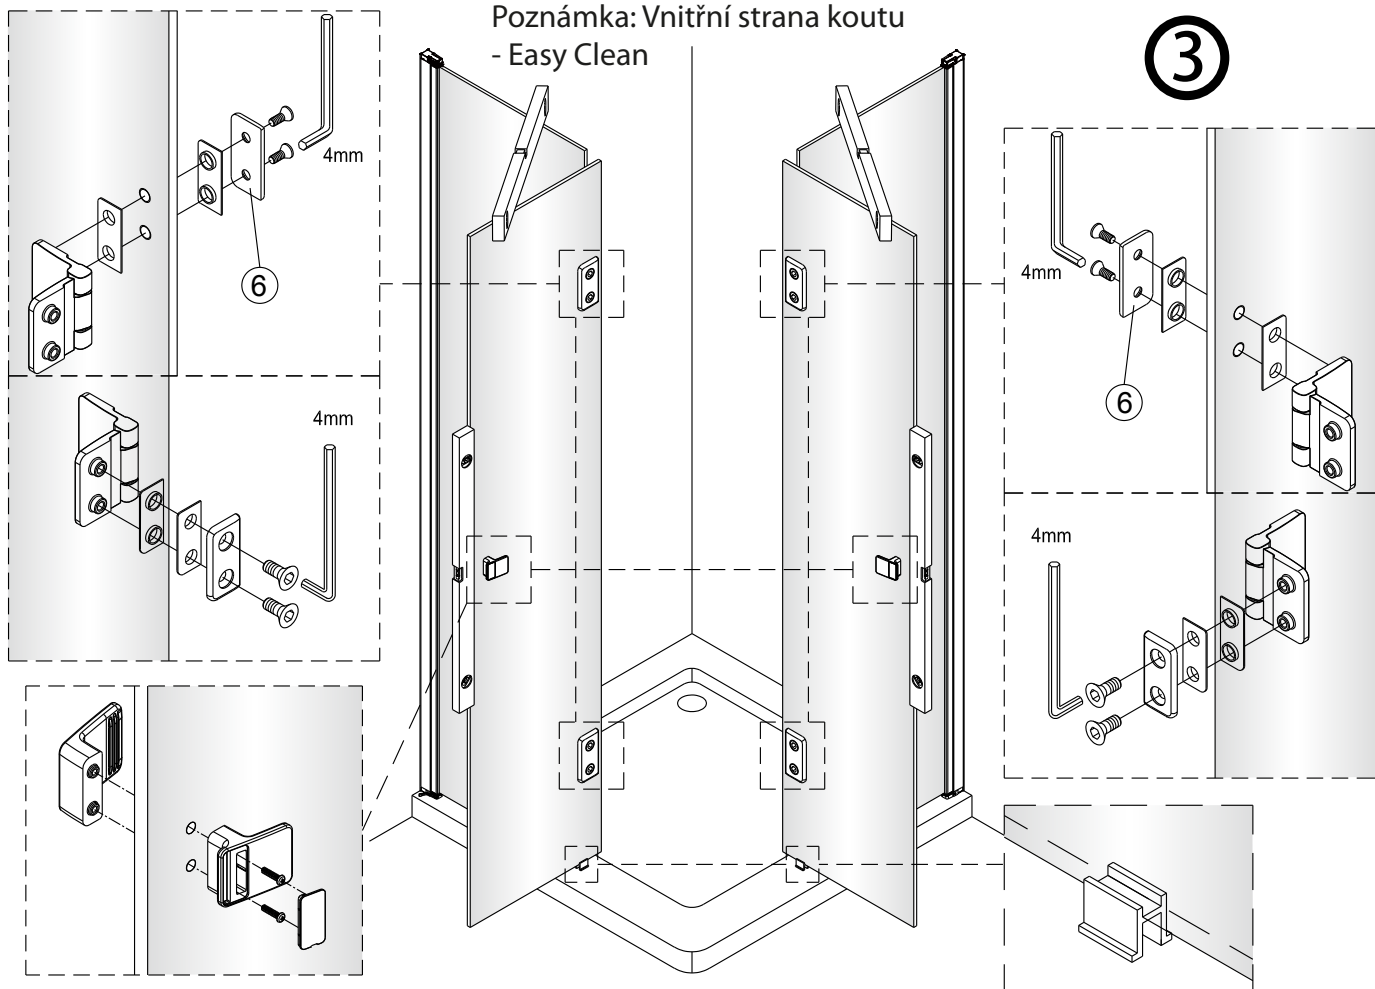

Swiss  
Aqua  
Technologies

Instalační návod  
Inštalacný návod  
Mounting Instruction  
Montageanleitung  
Инструкция по установке

**SIKOSK80,  
SIKOSK90, SIKOSK100**

1  1X	2  3X ST4X40	3  3X	4  1X	5  1X	1  1X	2  3X ST4X40	3  3X	4  1X	5  1X
6  2X	7  8X	8  1X	9  1X	10  1set	6  2X	7  8X	8  1X	9  1X	10  1set
11  1X	12  1X	13  1X	14  1X	15  1X	11  1X	12  1X	13  1X	14  1X	15  1X
16  1X	17  1X	18  2X	19  1X 4mm	20  1X 3mm	16  1X	17  1X	18  2X	19  1X 4mm	20  1X 3mm

1

2

Poznámka: Vnitřní strana koutu  
- Easy Clean

3

4

Swiss  
Aqua  
Technologies

Instalační návod  
Inštalacný návod  
Mounting Instruction  
Montageanleitung  
Инструкция по установке

**SIKOSK80, SIKOSK90, SIKOSK100**  
**SIKOPROFILSK**

1  1X	2  3X ST4X40	3  3X	4  1X	5  1X	6  2X		21  1X	22  1X	23  1X	24  1X	25  1X
7  8X	8  1X	9  1X	10  1set	11  1X	12  1X		26  1X	27  1X			
13  1X	14  1X	15  1X	16  1X	17  1X	18  2X						
19  1X 4mm	20  1X 3mm										

Poznámka: Vnitřní strana koutu  
- Easy Clean

3

4

7

8

Swiss  
Aqua  
Technologies

Instalační návod  
Inštalacný návod  
Mounting Instruction  
Montageanleitung  
Инструкция по установке

SIKOSTENASK80,SIKOSTENASK80S  
SIKOSTENASK90,SIKOSTENASK90S  
SIKOSTENASK100,SIKOSTENASK100S