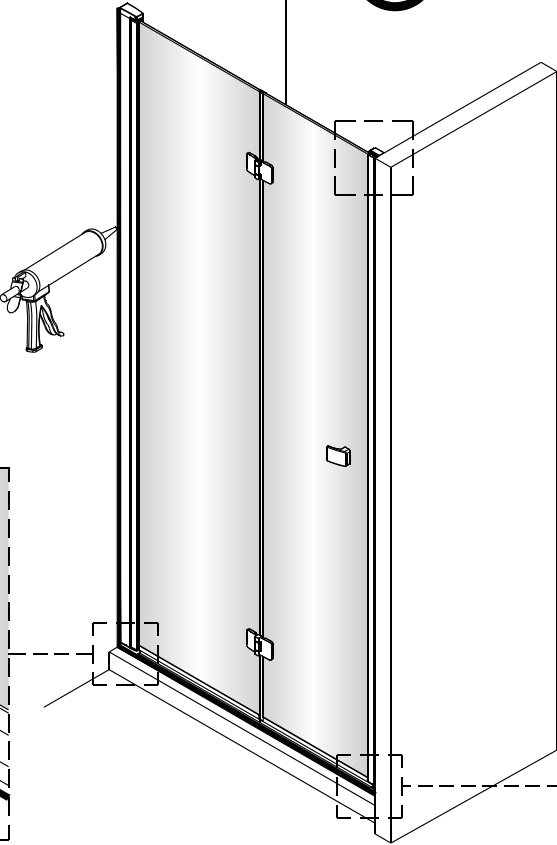

1

2

Poznámka: Vnitřní strana koutu  
- Easy Clean

3

4

Swiss  
Aqua  
Technologies

Instalační návod  
Inštalacný návod  
Mounting Instruction  
Montageanleitung  
Инструкция по установке

**SIKOSK80, SIKOSK90, SIKOSK100**  
**SIKOPROFILSK**

Poznámka: Vnitřní strana koutu  
- Easy Clean

3

4

7

8

Swiss  
Aqua  
Technologies

Instalační návod  
Inštalacný návod  
Mounting Instruction  
Montageanleitung  
Инструкция по установке

SIKOSTENASK80,SIKOSTENASK80S  
SIKOSTENASK90,SIKOSTENASK90S  
SIKOSTENASK100,SIKOSTENASK100S

	B(mm)
SIKOSK80	762~782
SIKOSK80S	762~782
SIKOSK90	862~882
SIKOSK90S	862~882
SIKOSK100	962~982
SIKOSK100S	962~982

2

Poznámka: Vnitřní strana koutu  
- Easy Clean

④

5

6