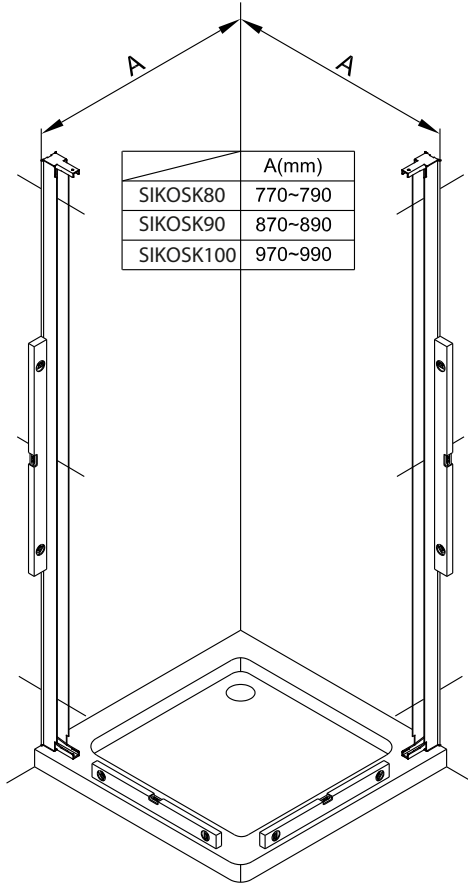

Swiss  
Aqua  
Technologies

Instalační návod  
Inštalacný návod  
Mounting Instruction  
Montageanleitung  
Инструкция по установке

**SIKOSK80,  
SIKOSK90, SIKOSK100**

1  1X	2  3X ST4X40	3  3X	4  1X	5  1X	1  1X	2  3X ST4X40	3  3X	4  1X	5  1X
6  2X	7  8X	8  1X	9  1X	10  1set	6  2X	7  8X	8  1X	9  1X	10  1set
11  1X	12  1X	13  1X	14  1X	15  1X	11  1X	12  1X	13  1X	14  1X	15  1X
16  1X	17  1X	18  2X	19  1X 4mm	20  1X 3mm	16  1X	17  1X	18  2X	19  1X 4mm	20  1X 3mm

1

2

Poznámka: Vnitřní strana koutu  
- Easy Clean

3

4

Swiss  
Aqua  
Technologies

Instalační návod  
Inštalacný návod  
Mounting Instruction  
Montageanleitung  
Инструкция по установке

**SIKOSK80, SIKOSK90, SIKOSK100**  
**SIKOPROFILSK**

1 x4	2 x1 ST4X40	3 x1	4 x1	5 x1	6 x1	7 x3 ST4X40	8 x1	9 x1	10 x1
11 x1	12 x1	13 x1							

1

	A(mm)
SIKOSTENASK80	770~790
SIKOSTENASK80S	770~790
SIKOSTENASK90	870~890
SIKOSTENASK90S	870~890
SIKOSTENASK100	970~990
SIKOSTENASK100S	970~990

	B(mm)
SIKOSK80	762~782
SIKOSK80S	762~782
SIKOSK90	862~882
SIKOSK90S	862~882
SIKOSK100	962~982
SIKOSK100S	962~982

2

Poznámka: Vnitřní strana koutu  
- Easy Clean

④

5

6