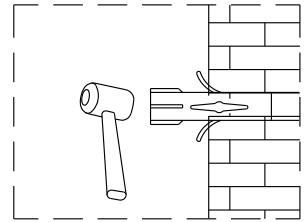

1

	A(mm)
SIKOSTENASK80	770~790
SIKOSTENASK80S	770~790
SIKOSTENASK90	870~890
SIKOSTENASK90S	870~890
SIKOSTENASK100	970~990
SIKOSTENASK100S	970~990

	B(mm)
SIKOSK80	762~782
SIKOSK80S	762~782
SIKOSK90	862~882
SIKOSK90S	862~882
SIKOSK100	962~982
SIKOSK100S	962~982