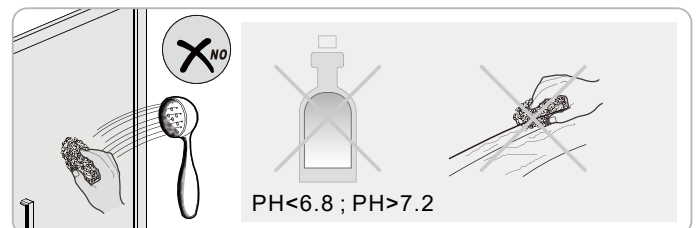

Poznámka: Vnitřní strana koutu  
- Easy Clean

3

4

7

8

Swiss  
Aqua  
Technologies

Instalační návod  
Inštalacný návod  
Mounting Instruction  
Montageanleitung  
Инструкция по установке

SIKOSTENASK80,SIKOSTENASK80S  
SIKOSTENASK90,SIKOSTENASK90S  
SIKOSTENASK100,SIKOSTENASK100S