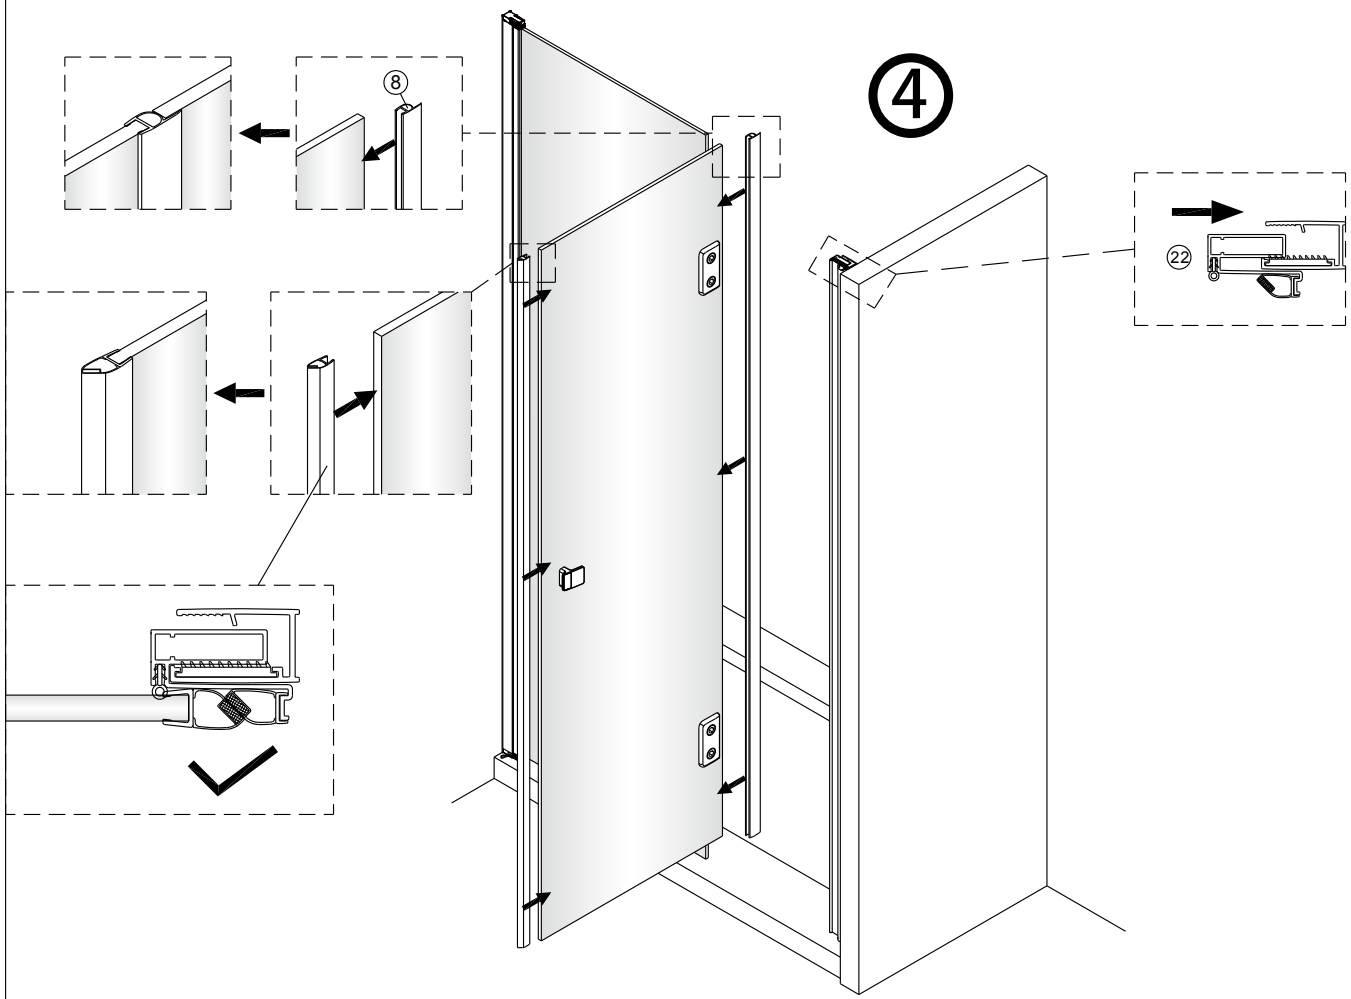

1

2

Poznámka: Vnitřní strana koutu  
- Easy Clean

3

4

Swiss  
Aqua  
Technologies

Instalační návod  
Inštalacný návod  
Mounting Instruction  
Montageanleitung  
Инструкция по установке

**SIKOSK80, SIKOSK90, SIKOSK100**  
**SIKOPROFILSK**

Poznámka: Vnitřní strana koutu  
- Easy Clean

3

4

7

8

Swiss  
Aqua  
Technologies

Instalační návod  
Inštalacný návod  
Mounting Instruction  
Montageanleitung  
Инструкция по установке

SIKOSTENASK80,SIKOSTENASK80S  
SIKOSTENASK90,SIKOSTENASK90S  
SIKOSTENASK100,SIKOSTENASK100S