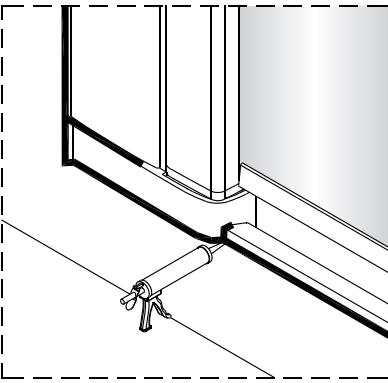

Poznámka: Vnitřní strana koutu  
- Easy Clean

3

4

7

8

Swiss  
Aqua  
Technologies

Instalační návod  
Inštalacný návod  
Mounting Instruction  
Montageanleitung  
Инструкция по установке

SIKOSTENASK80,SIKOSTENASK80S  
SIKOSTENASK90,SIKOSTENASK90S  
SIKOSTENASK100,SIKOSTENASK100S