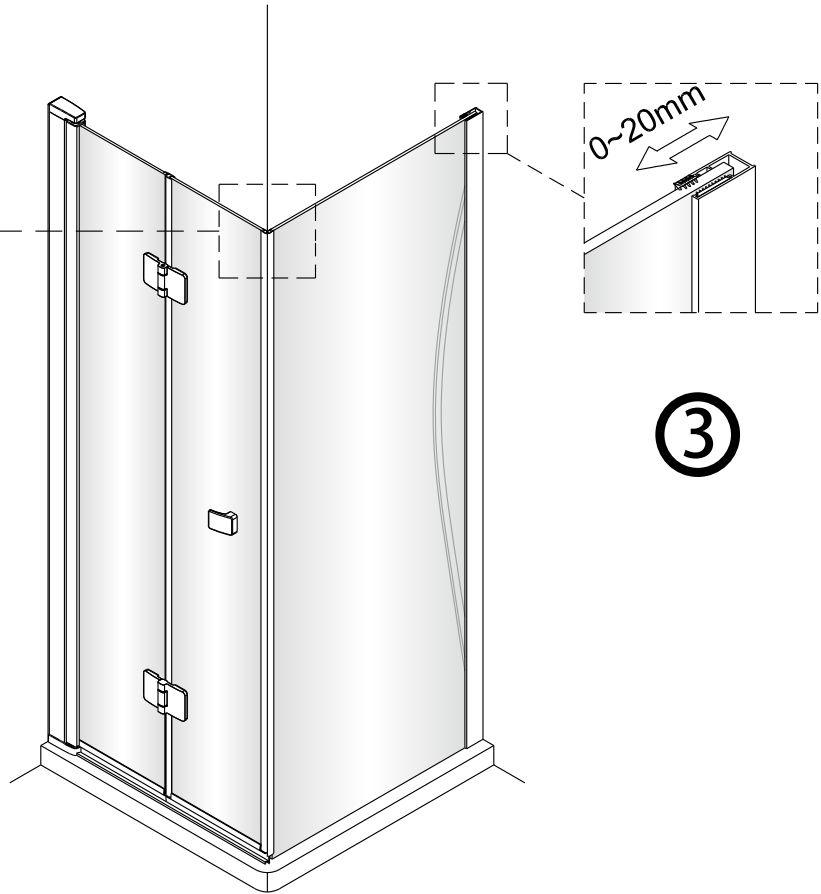

Poznámka: Vnitřní strana koutu  
- Easy Clean

3

4

7

8

Swiss  
Aqua  
Technologies

Instalační návod  
Inštalacný návod  
Mounting Instruction  
Montageanleitung  
Инструкция по установке

SIKOSTENASK80,SIKOSTENASK80S  
SIKOSTENASK90,SIKOSTENASK90S  
SIKOSTENASK100,SIKOSTENASK100S

	B(mm)
SIKOSK80	762~782
SIKOSK80S	762~782
SIKOSK90	862~882
SIKOSK90S	862~882
SIKOSK100	962~982
SIKOSK100S	962~982

2

Poznámka: Vnitřní strana koutu  
- Easy Clean

④

5

6