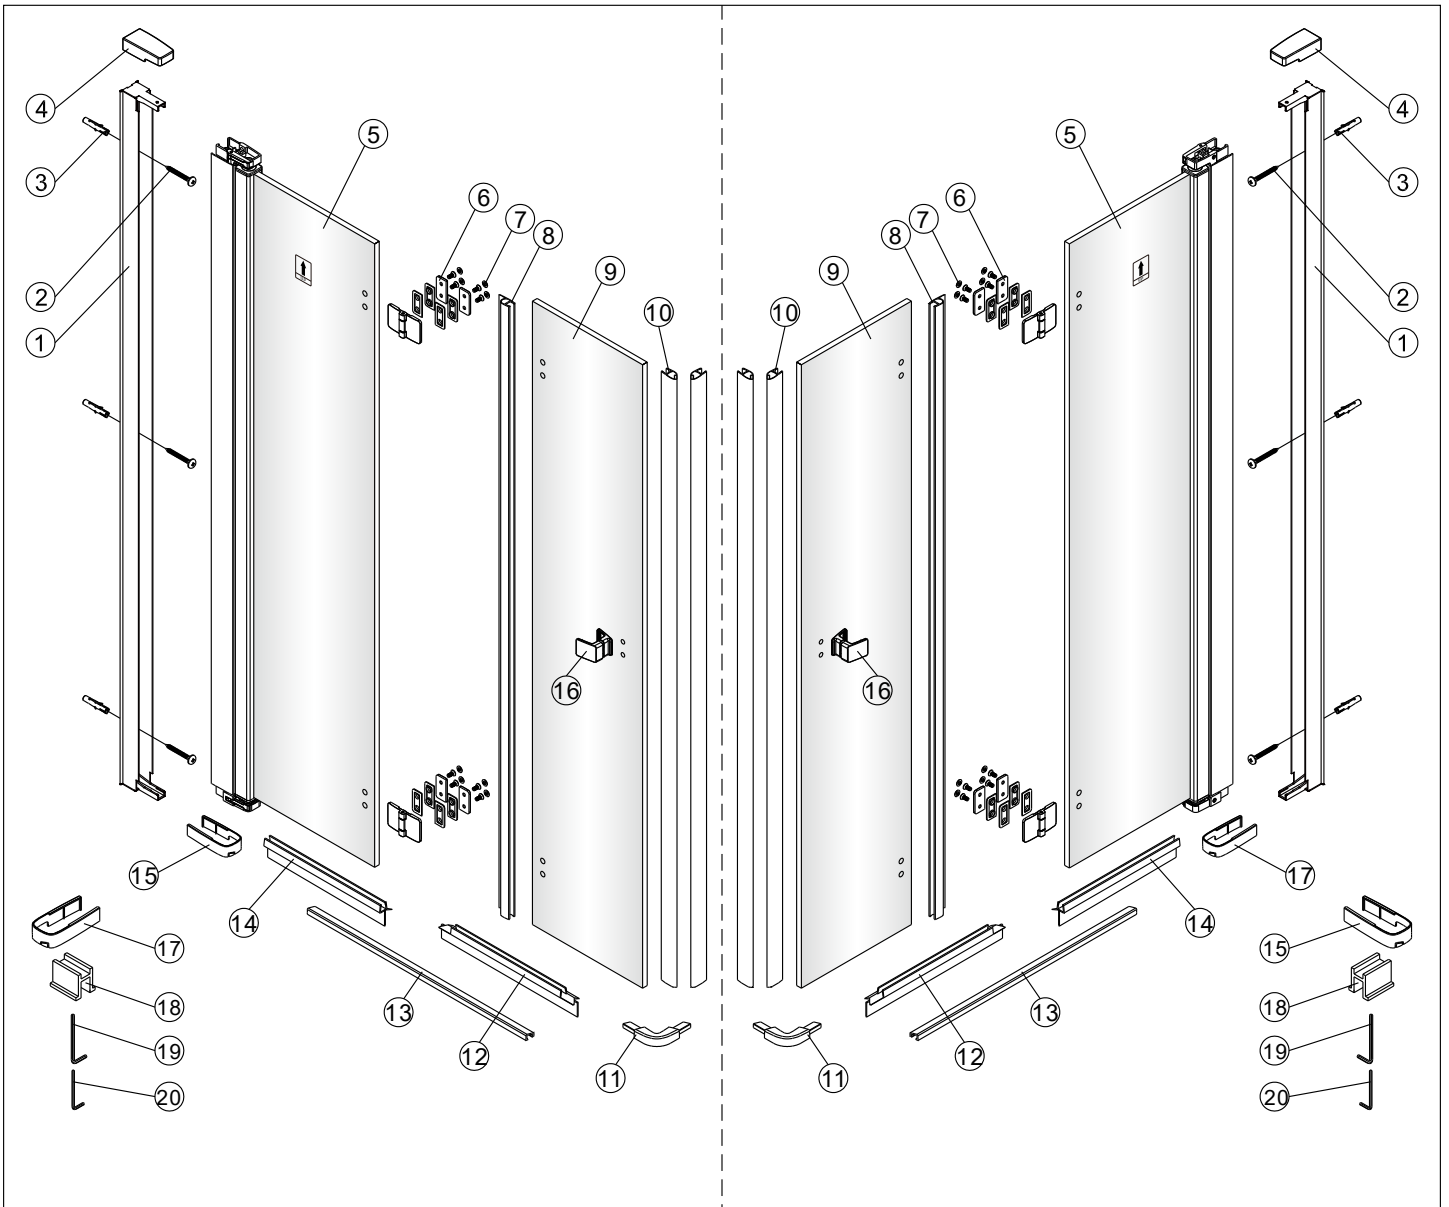

Swiss  
Aqua  
Technologies

Instalační návod  
Inštalacný návod  
Mounting Instruction  
Montageanleitung  
Инструкция по установке

**SIKOSK80,  
SIKOSK90, SIKOSK100**

1  1X	2  3X ST4X40	3  3X	4  1X	5  1X	1  1X	2  3X ST4X40	3  3X	4  1X	5  1X
6  2X	7  8X	8  1X	9  1X	10  1set	6  2X	7  8X	8  1X	9  1X	10  1set
11  1X	12  1X	13  1X	14  1X	15  1X	11  1X	12  1X	13  1X	14  1X	15  1X
16  1X	17  1X	18  2X	19  1X 4mm	20  1X 3mm	16  1X	17  1X	18  2X	19  1X 4mm	20  1X 3mm

1

2

Poznámka: Vnitřní strana koutu  
- Easy Clean

3

4

Swiss  
Aqua  
Technologies

Instalační návod  
Inštalacný návod  
Mounting Instruction  
Montageanleitung  
Инструкция по установке

**SIKOSK80, SIKOSK90, SIKOSK100**  
**SIKOPROFILSK**

1  1X	2  3X ST4X40	3  3X	4  1X	5  1X	6  2X		21  1X	22  1X	23  1X	24  1X	25  1X
7  8X	8  1X	9  1X	10  1set	11  1X	12  1X		26  1X	27  1X			
13  1X	14  1X	15  1X	16  1X	17  1X	18  2X						
19  1X 4mm	20  1X 3mm										

	B(mm)
SIKOSK80	762~782
SIKOSK80S	762~782
SIKOSK90	862~882
SIKOSK90S	862~882
SIKOSK100	962~982
SIKOSK100S	962~982

2

Poznámka: Vnitřní strana koutu  
- Easy Clean

④

5

6