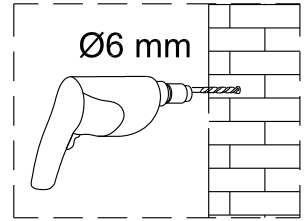

1

	A(mm)
SIKOSTENASK80	770~790
SIKOSTENASK80S	770~790
SIKOSTENASK90	870~890
SIKOSTENASK90S	870~890
SIKOSTENASK100	970~990
SIKOSTENASK100S	970~990

	B(mm)
SIKOSK80	762~782
SIKOSK80S	762~782
SIKOSK90	862~882
SIKOSK90S	862~882
SIKOSK100	962~982
SIKOSK100S	962~982