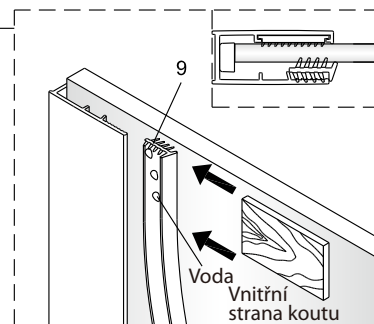

Poznámka: Vnitřní strana koutu  
- Easy Clean

3

4

7

8

Swiss  
Aqua  
Technologies

Instalační návod  
Inštalacný návod  
Mounting Instruction  
Montageanleitung  
Инструкция по установке

SIKOSTENASK80,SIKOSTENASK80S  
SIKOSTENASK90,SIKOSTENASK90S  
SIKOSTENASK100,SIKOSTENASK100S

1 x4	2 x1 ST4X40	3 x1	4 x1	5 x1	6 x1	7 x3 ST4X40	8 x1	9 x1	10 x1
11 x1	12 x1	13 x1							

1

	A(mm)
SIKOSTENASK80	770~790
SIKOSTENASK80S	770~790
SIKOSTENASK90	870~890
SIKOSTENASK90S	870~890
SIKOSTENASK100	970~990
SIKOSTENASK100S	970~990

	B(mm)
SIKOSK80	762~782
SIKOSK80S	762~782
SIKOSK90	862~882
SIKOSK90S	862~882
SIKOSK100	962~982
SIKOSK100S	962~982

2

Poznámka: Vnitřní strana koutu  
- Easy Clean

④

5

6