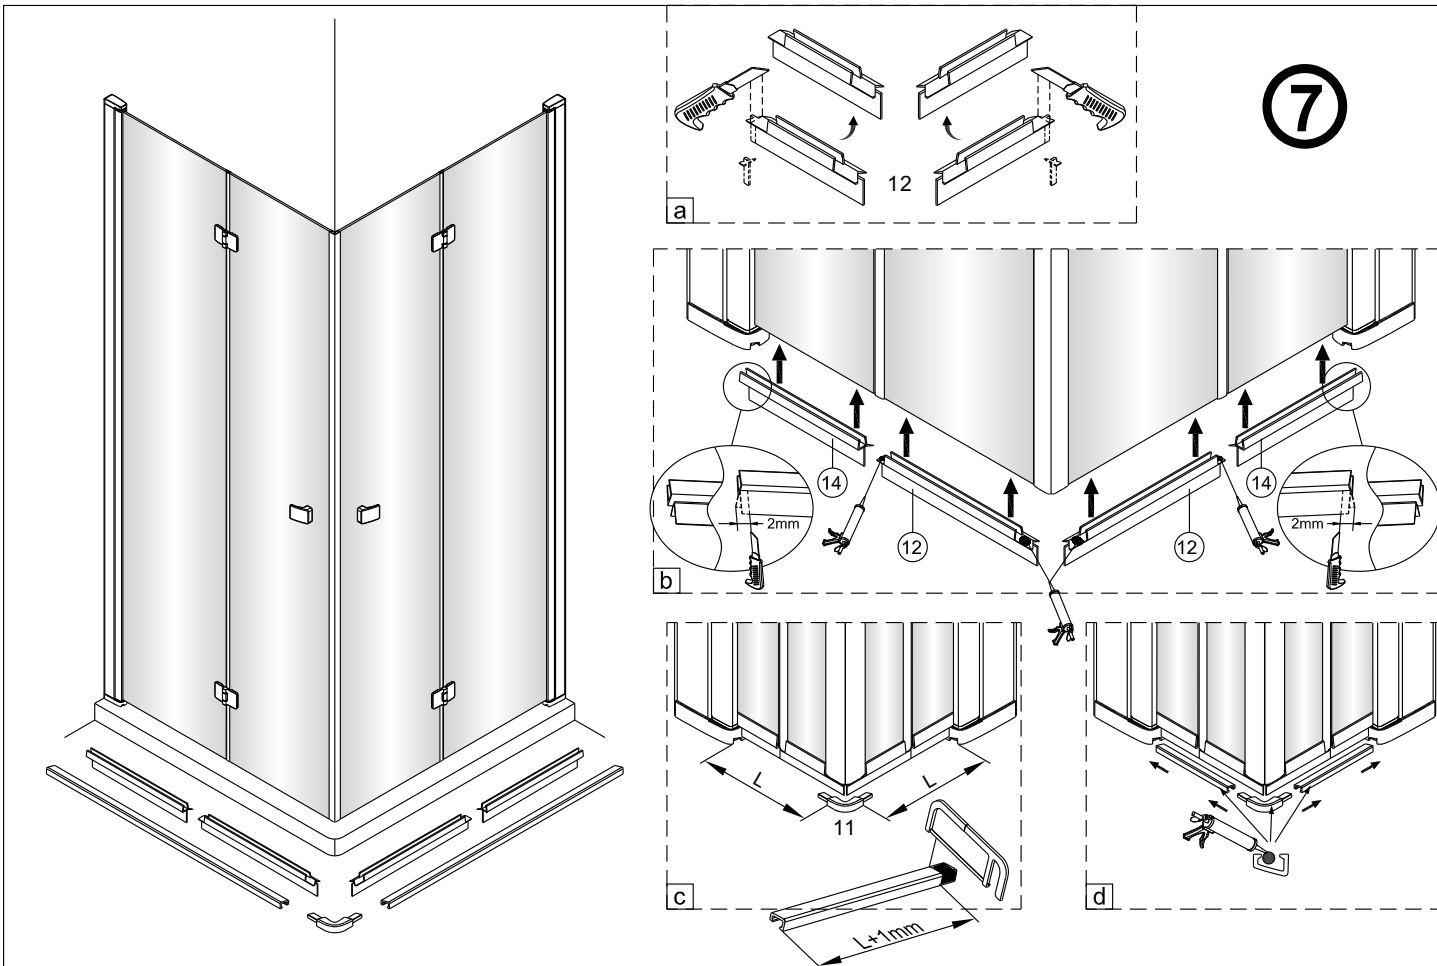

1

2

Poznámka: Vnitřní strana koutu  
- Easy Clean

3

4

Swiss  
Aqua  
Technologies

Instalační návod  
Inštalacný návod  
Mounting Instruction  
Montageanleitung  
Инструкция по установке

**SIKOSK80, SIKOSK90, SIKOSK100**  
**SIKOPROFILSK**