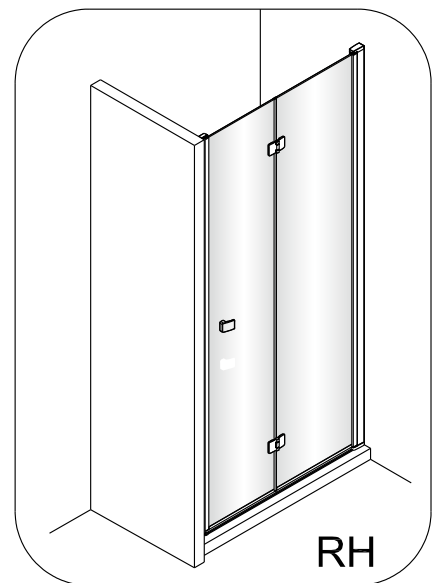

1

2

Poznámka: Vnitřní strana koutu  
- Easy Clean

3

4

Swiss  
Aqua  
Technologies

Instalační návod  
Inštalacný návod  
Mounting Instruction  
Montageanleitung  
Инструкция по установке

**SIKOSK80, SIKOSK90, SIKOSK100**  
**SIKOPROFILSK**

Poznámka: Vnitřní strana koutu  
- Easy Clean

3

4

7

8

Swiss  
Aqua  
Technologies

Instalační návod  
Inštalacný návod  
Mounting Instruction  
Montageanleitung  
Инструкция по установке

SIKOSTENASK80,SIKOSTENASK80S  
SIKOSTENASK90,SIKOSTENASK90S  
SIKOSTENASK100,SIKOSTENASK100S