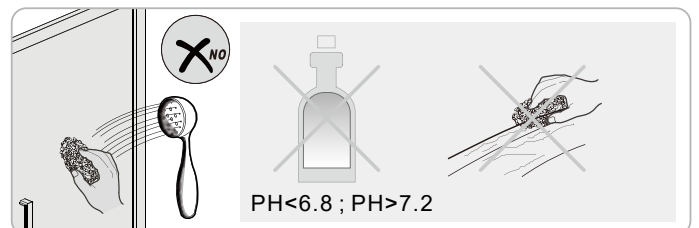

Swiss  
Aqua  
Technologies

Instalační návod  
Inštalacný návod  
Mounting Instruction  
Montageanleitung  
Инструкция по установке

**SIKOSK80,  
SIKOSK90, SIKOSK100**

1  1X	2  3X ST4X40	3  3X	4  1X	5  1X	1  1X	2  3X ST4X40	3  3X	4  1X	5  1X
6  2X	7  8X	8  1X	9  1X	10  1set	6  2X	7  8X	8  1X	9  1X	10  1set
11  1X	12  1X	13  1X	14  1X	15  1X	11  1X	12  1X	13  1X	14  1X	15  1X
16  1X	17  1X	18  2X	19  1X 4mm	20  1X 3mm	16  1X	17  1X	18  2X	19  1X 4mm	20  1X 3mm

1

2

Poznámka: Vnitřní strana koutu  
- Easy Clean

3

4

Swiss  
Aqua  
Technologies

Instalační návod  
Inštalacný návod  
Mounting Instruction  
Montageanleitung  
Инструкция по установке

**SIKOSK80, SIKOSK90, SIKOSK100**  
**SIKOPROFILSK**