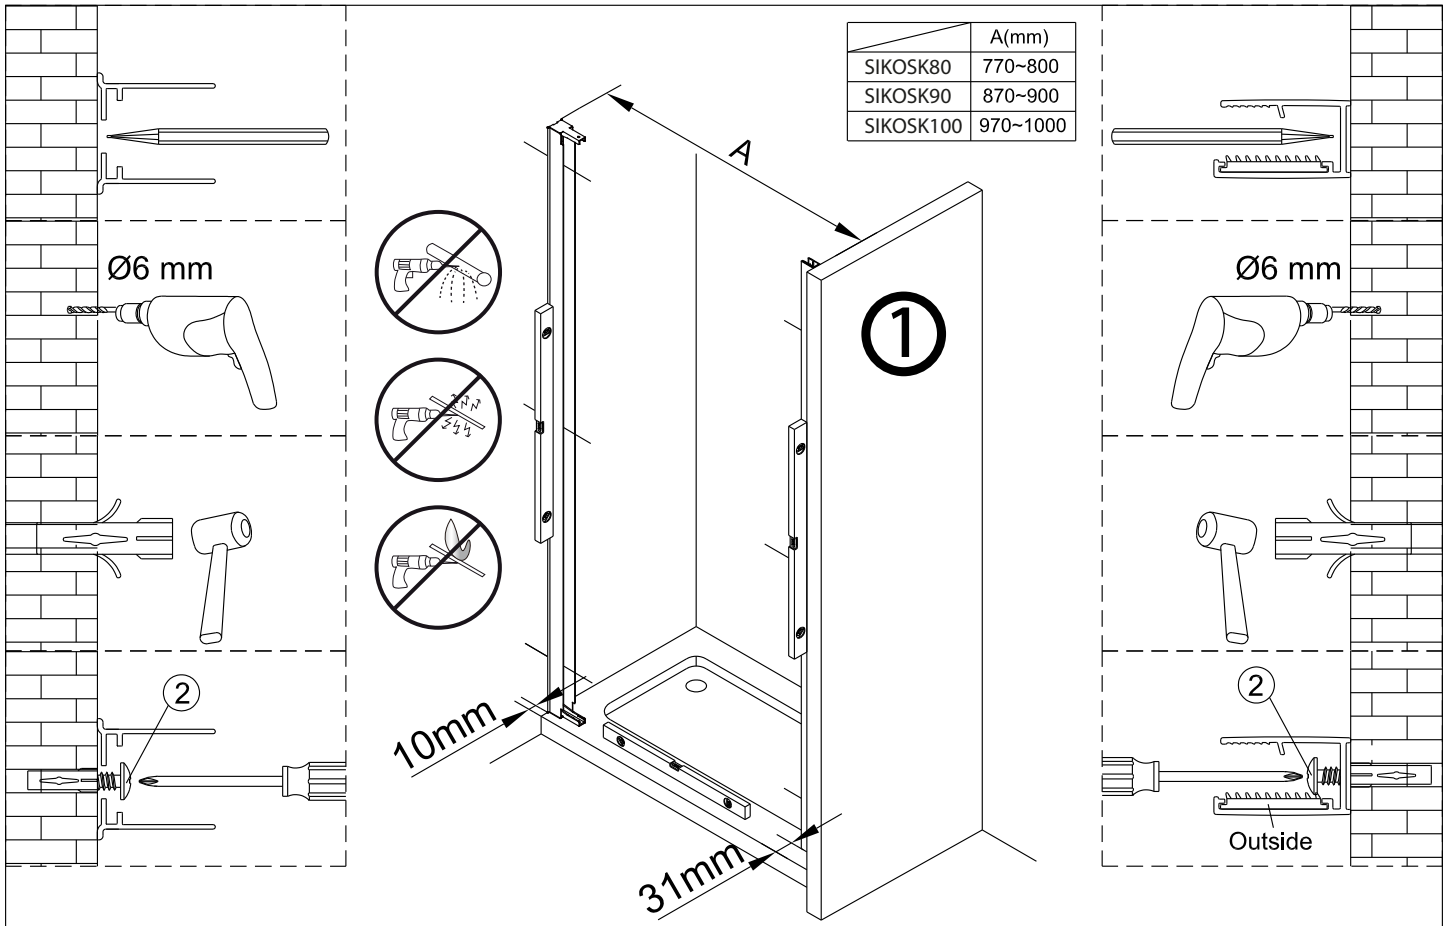

Swiss  
Aqua  
Technologies

Instalační návod  
Inštalacný návod  
Mounting Instruction  
Montageanleitung  
Инструкция по установке

**SIKOSK80,  
SIKOSK90, SIKOSK100**

1  1X	2  3X ST4X40	3  3X	4  1X	5  1X	1  1X	2  3X ST4X40	3  3X	4  1X	5  1X
6  2X	7  8X	8  1X	9  1X	10  1set	6  2X	7  8X	8  1X	9  1X	10  1set
11  1X	12  1X	13  1X	14  1X	15  1X	11  1X	12  1X	13  1X	14  1X	15  1X
16  1X	17  1X	18  2X	19  1X 4mm	20  1X 3mm	16  1X	17  1X	18  2X	19  1X 4mm	20  1X 3mm

1

2

Poznámka: Vnitřní strana koutu  
- Easy Clean

3

4

Swiss  
Aqua  
Technologies

Instalační návod  
Inštalacný návod  
Mounting Instruction  
Montageanleitung  
Инструкция по установке

**SIKOSK80, SIKOSK90, SIKOSK100**  
**SIKOPROFILSK**

Poznámka: Vnitřní strana koutu  
- Easy Clean

3

4

7

8

Swiss  
Aqua  
Technologies

Instalační návod  
Inštalacný návod  
Mounting Instruction  
Montageanleitung  
Инструкция по установке

SIKOSTENASK80,SIKOSTENASK80S  
SIKOSTENASK90,SIKOSTENASK90S  
SIKOSTENASK100,SIKOSTENASK100S

	B(mm)
SIKOSK80	762~782
SIKOSK80S	762~782
SIKOSK90	862~882
SIKOSK90S	862~882
SIKOSK100	962~982
SIKOSK100S	962~982

2

Poznámka: Vnitřní strana koutu  
- Easy Clean

④

5

6