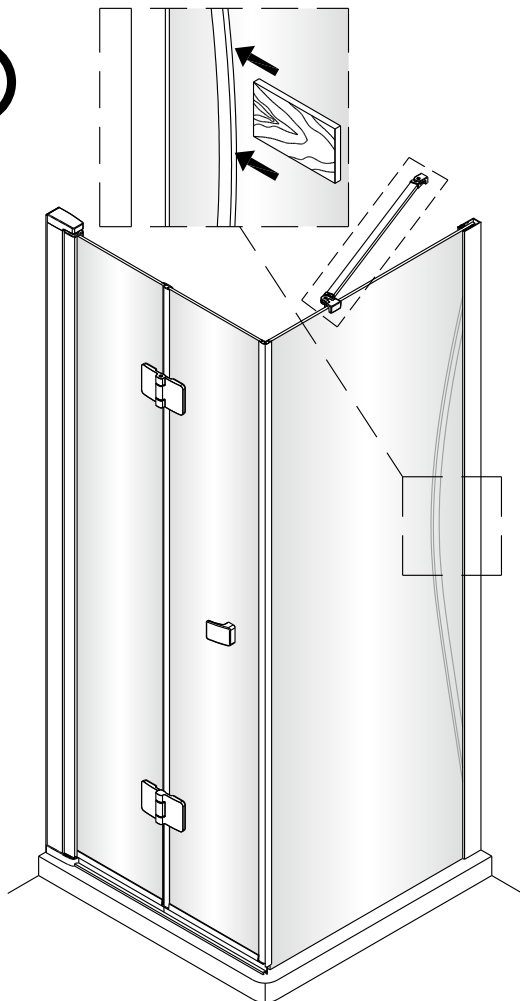

1

2

Poznámka: Vnitřní strana koutu  
- Easy Clean

3

4

Swiss  
Aqua  
Technologies

Instalační návod  
Inštalacný návod  
Mounting Instruction  
Montageanleitung  
Инструкция по установке

**SIKOSK80, SIKOSK90, SIKOSK100**  
**SIKOPROFILSK**

Poznámka: Vnitřní strana koutu  
- Easy Clean

3

4

7

8

Swiss  
Aqua  
Technologies

Instalační návod  
Inštalacný návod  
Mounting Instruction  
Montageanleitung  
Инструкция по установке

SIKOSTENASK80,SIKOSTENASK80S  
SIKOSTENASK90,SIKOSTENASK90S  
SIKOSTENASK100,SIKOSTENASK100S

	B(mm)
SIKOSK80	762~782
SIKOSK80S	762~782
SIKOSK90	862~882
SIKOSK90S	862~882
SIKOSK100	962~982
SIKOSK100S	962~982

2

Poznámka: Vnitřní strana koutu  
- Easy Clean

④

5

6