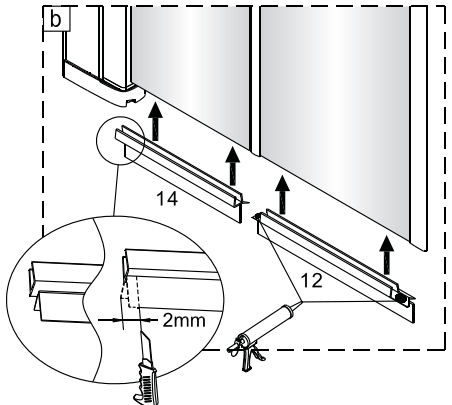

Poznámka: Vnitřní strana koutu  
- Easy Clean

3

4

7

8

Swiss  
Aqua  
Technologies

Instalační návod  
Inštalacný návod  
Mounting Instruction  
Montageanleitung  
Инструкция по установке

SIKOSTENASK80,SIKOSTENASK80S  
SIKOSTENASK90,SIKOSTENASK90S  
SIKOSTENASK100,SIKOSTENASK100S

	B(mm)
SIKOSK80	762~782
SIKOSK80S	762~782
SIKOSK90	862~882
SIKOSK90S	862~882
SIKOSK100	962~982
SIKOSK100S	962~982

2

Poznámka: Vnitřní strana koutu  
- Easy Clean

④

5

6