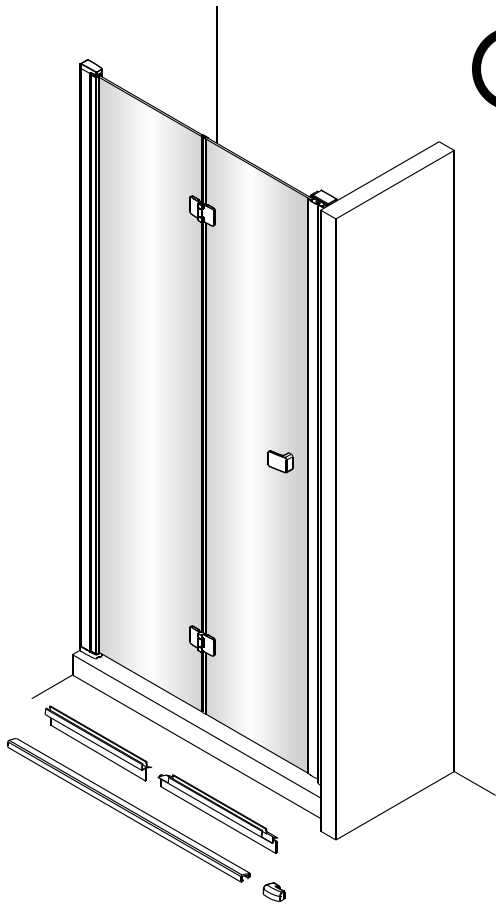

1

2

Poznámka: Vnitřní strana koutu  
- Easy Clean

3

4

Swiss  
Aqua  
Technologies

Instalační návod  
Inštalacný návod  
Mounting Instruction  
Montageanleitung  
Инструкция по установке

**SIKOSK80, SIKOSK90, SIKOSK100**  
**SIKOPROFILSK**

Poznámka: Vnitřní strana koutu  
- Easy Clean

3

4

7

8

Swiss  
Aqua  
Technologies

Instalační návod  
Inštalacný návod  
Mounting Instruction  
Montageanleitung  
Инструкция по установке

SIKOSTENASK80,SIKOSTENASK80S  
SIKOSTENASK90,SIKOSTENASK90S  
SIKOSTENASK100,SIKOSTENASK100S