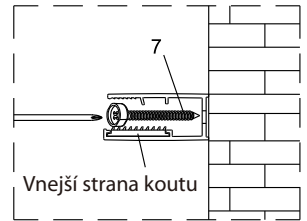

1

	A(mm)
SIKOSTENASK80	770~790
SIKOSTENASK80S	770~790
SIKOSTENASK90	870~890
SIKOSTENASK90S	870~890
SIKOSTENASK100	970~990
SIKOSTENASK100S	970~990

	B(mm)
SIKOSK80	762~782
SIKOSK80S	762~782
SIKOSK90	862~882
SIKOSK90S	862~882
SIKOSK100	962~982
SIKOSK100S	962~982