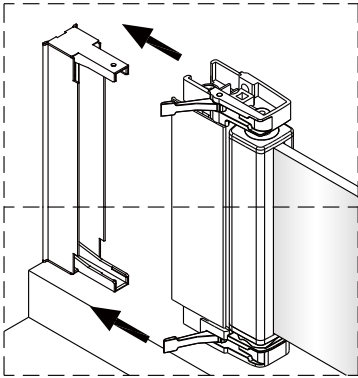

Swiss  
Aqua  
Technologies

Instalační návod  
Inštalacný návod  
Mounting Instruction  
Montageanleitung  
Инструкция по установке

**SIKOSK80,  
SIKOSK90, SIKOSK100**

1  1X	2  3X ST4X40	3  3X	4  1X	5  1X	1  1X	2  3X ST4X40	3  3X	4  1X	5  1X
6  2X	7  8X	8  1X	9  1X	10  1set	6  2X	7  8X	8  1X	9  1X	10  1set
11  1X	12  1X	13  1X	14  1X	15  1X	11  1X	12  1X	13  1X	14  1X	15  1X
16  1X	17  1X	18  2X	19  1X 4mm	20  1X 3mm	16  1X	17  1X	18  2X	19  1X 4mm	20  1X 3mm

1

2

Poznámka: Vnitřní strana koutu  
- Easy Clean

3

4

Swiss  
Aqua  
Technologies

Instalační návod  
Inštalacný návod  
Mounting Instruction  
Montageanleitung  
Инструкция по установке

**SIKOSK80, SIKOSK90, SIKOSK100**  
**SIKOPROFILSK**