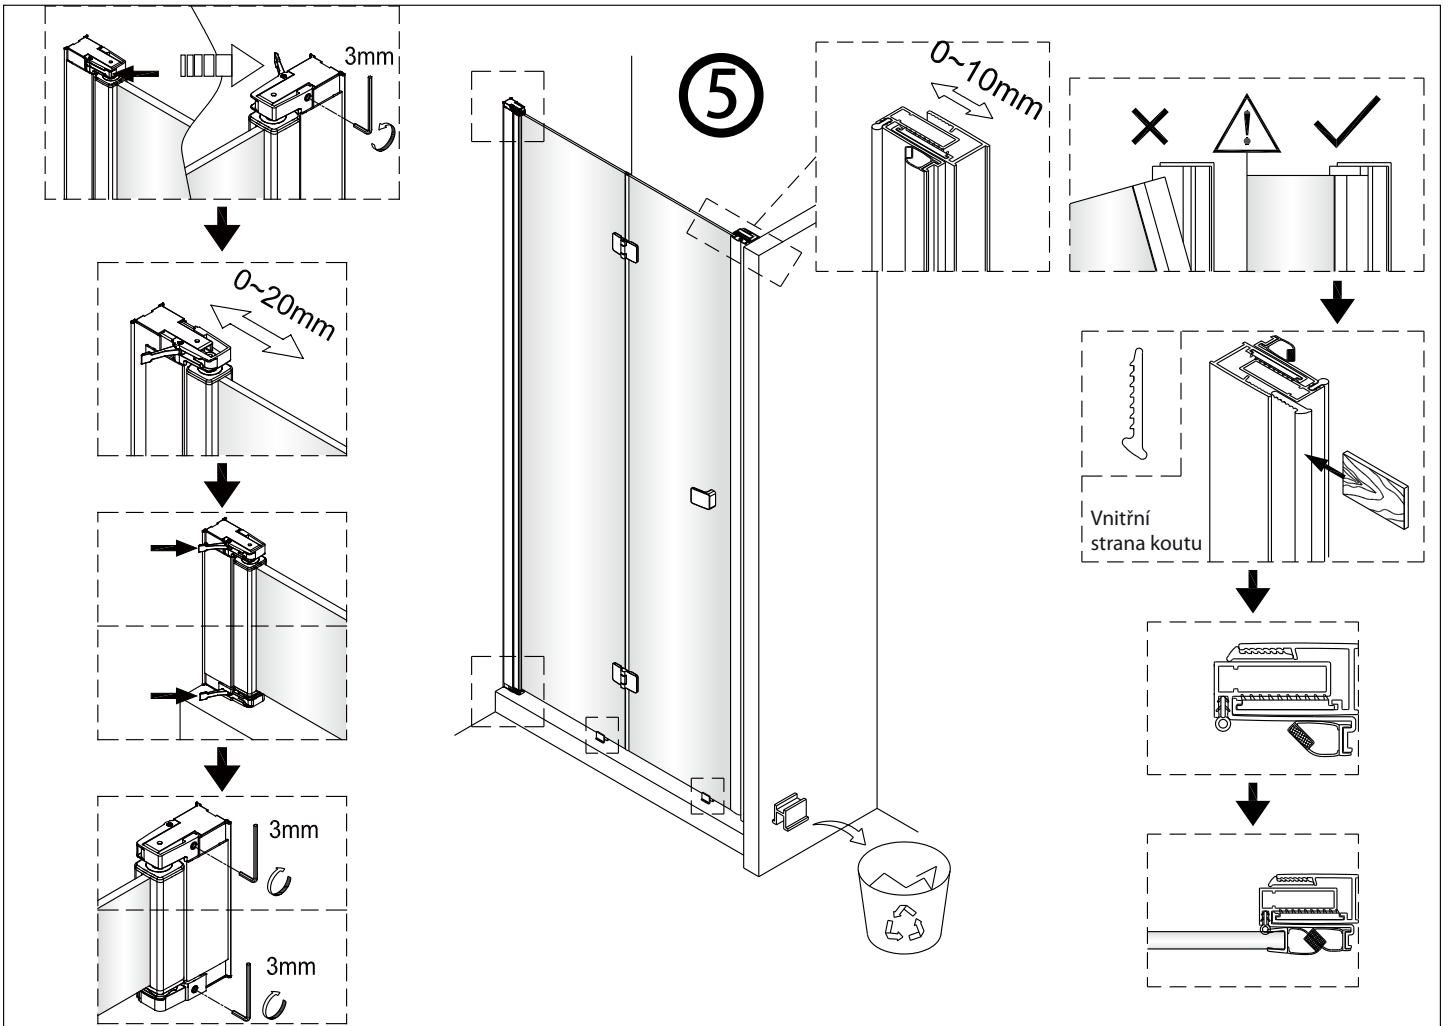

1

2

Poznámka: Vnitřní strana koutu  
- Easy Clean

3

4

Swiss  
Aqua  
Technologies

Instalační návod  
Inštalacný návod  
Mounting Instruction  
Montageanleitung  
Инструкция по установке

**SIKOSK80, SIKOSK90, SIKOSK100**  
**SIKOPROFILSK**

Poznámka: Vnitřní strana koutu  
- Easy Clean

3

4

7

8

Swiss  
Aqua  
Technologies

Instalační návod  
Inštalacný návod  
Mounting Instruction  
Montageanleitung  
Инструкция по установке

SIKOSTENASK80,SIKOSTENASK80S  
SIKOSTENASK90,SIKOSTENASK90S  
SIKOSTENASK100,SIKOSTENASK100S