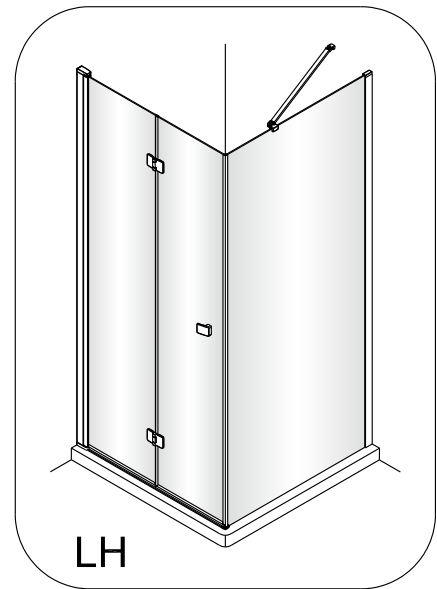

1

2

Poznámka: Vnitřní strana koutu  
- Easy Clean

3

4

Swiss  
Aqua  
Technologies

Instalační návod  
Inštalacný návod  
Mounting Instruction  
Montageanleitung  
Инструкция по установке

**SIKOSK80, SIKOSK90, SIKOSK100**  
**SIKOPROFILSK**

Poznámka: Vnitřní strana koutu  
- Easy Clean

3

4

7

8

Swiss  
Aqua  
Technologies

Instalační návod  
Inštalacný návod  
Mounting Instruction  
Montageanleitung  
Инструкция по установке

SIKOSTENASK80,SIKOSTENASK80S  
SIKOSTENASK90,SIKOSTENASK90S  
SIKOSTENASK100,SIKOSTENASK100S

	B(mm)
SIKOSK80	762~782
SIKOSK80S	762~782
SIKOSK90	862~882
SIKOSK90S	862~882
SIKOSK100	962~982
SIKOSK100S	962~982

2

Poznámka: Vnitřní strana koutu  
- Easy Clean

④

5

6