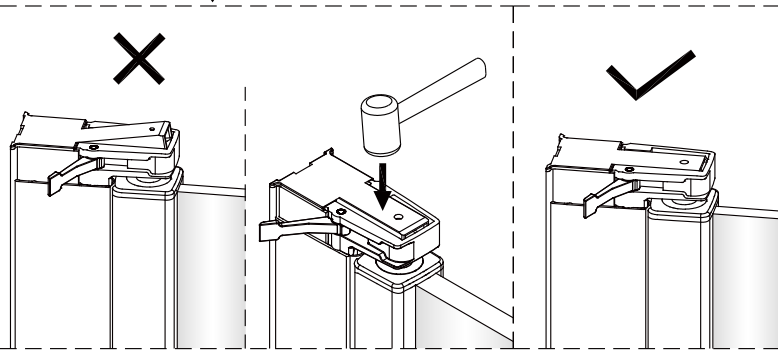

Swiss  
Aqua  
Technologies

Instalační návod  
Inštalacný návod  
Mounting Instruction  
Montageanleitung  
Инструкция по установке

**SIKOSK80,  
SIKOSK90, SIKOSK100**

1  1X	2  3X ST4X40	3  3X	4  1X	5  1X	1  1X	2  3X ST4X40	3  3X	4  1X	5  1X
6  2X	7  8X	8  1X	9  1X	10  1set	6  2X	7  8X	8  1X	9  1X	10  1set
11  1X	12  1X	13  1X	14  1X	15  1X	11  1X	12  1X	13  1X	14  1X	15  1X
16  1X	17  1X	18  2X	19  1X 4mm	20  1X 3mm	16  1X	17  1X	18  2X	19  1X 4mm	20  1X 3mm

1

2

Poznámka: Vnitřní strana koutu  
- Easy Clean

3

4

Swiss  
Aqua  
Technologies

Instalační návod  
Inštalacný návod  
Mounting Instruction  
Montageanleitung  
Инструкция по установке

**SIKOSK80, SIKOSK90, SIKOSK100**  
**SIKOPROFILSK**