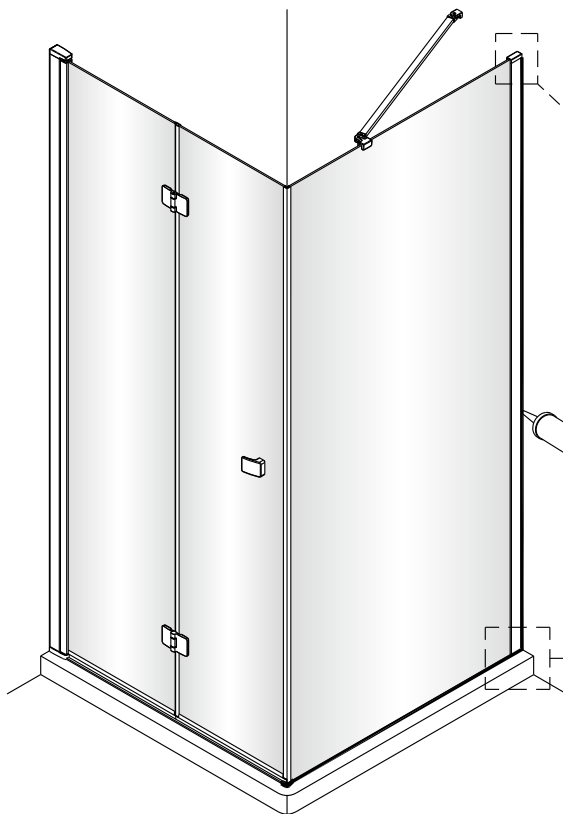

1

2

Poznámka: Vnitřní strana koutu  
- Easy Clean

3

4

Swiss  
Aqua  
Technologies

Instalační návod  
Inštalacný návod  
Mounting Instruction  
Montageanleitung  
Инструкция по установке

**SIKOSK80, SIKOSK90, SIKOSK100**  
**SIKOPROFILSK**

Poznámka: Vnitřní strana koutu  
- Easy Clean

3

4

7

8

Swiss  
Aqua  
Technologies

Instalační návod  
Inštalacný návod  
Mounting Instruction  
Montageanleitung  
Инструкция по установке

SIKOSTENASK80,SIKOSTENASK80S  
SIKOSTENASK90,SIKOSTENASK90S  
SIKOSTENASK100,SIKOSTENASK100S

	B(mm)
SIKOSK80	762~782
SIKOSK80S	762~782
SIKOSK90	862~882
SIKOSK90S	862~882
SIKOSK100	962~982
SIKOSK100S	962~982

2

Poznámka: Vnitřní strana koutu  
- Easy Clean

④

5

6