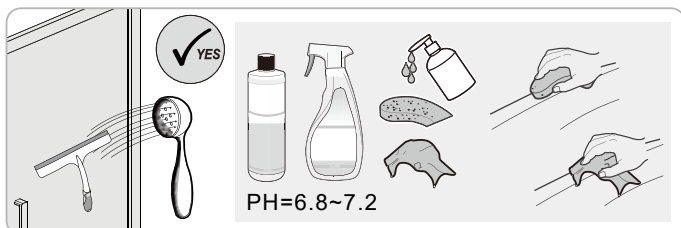

Swiss  
Aqua  
Technologies

Instalační návod  
Inštalacný návod  
Mounting Instruction  
Montageanleitung  
Инструкция по установке

**SIKOSK80,  
SIKOSK90, SIKOSK100**

1  1X	2  3X ST4X40	3  3X	4  1X	5  1X	1  1X	2  3X ST4X40	3  3X	4  1X	5  1X
6  2X	7  8X	8  1X	9  1X	10  1set	6  2X	7  8X	8  1X	9  1X	10  1set
11  1X	12  1X	13  1X	14  1X	15  1X	11  1X	12  1X	13  1X	14  1X	15  1X
16  1X	17  1X	18  2X	19  1X 4mm	20  1X 3mm	16  1X	17  1X	18  2X	19  1X 4mm	20  1X 3mm

1

2

Poznámka: Vnitřní strana koutu  
- Easy Clean

3

4

Swiss  
Aqua  
Technologies

Instalační návod  
Inštalacný návod  
Mounting Instruction  
Montageanleitung  
Инструкция по установке

**SIKOSK80, SIKOSK90, SIKOSK100**  
**SIKOPROFILSK**