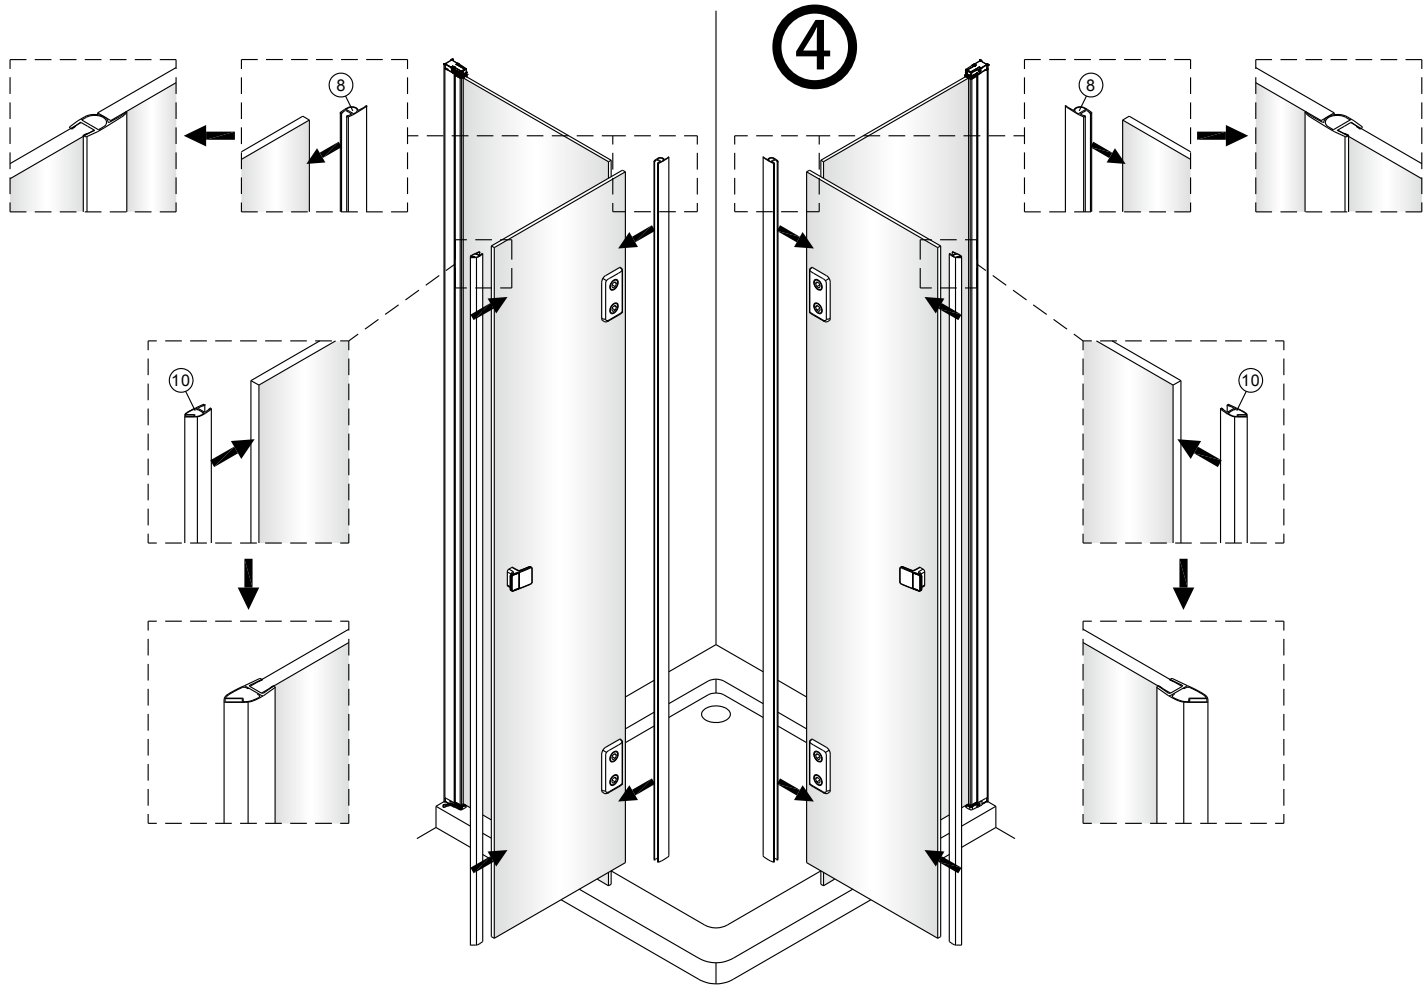

1

2

Poznámka: Vnitřní strana koutu  
- Easy Clean

3

4

Swiss  
Aqua  
Technologies

Instalační návod  
Inštalacný návod  
Mounting Instruction  
Montageanleitung  
Инструкция по установке

**SIKOSK80, SIKOSK90, SIKOSK100**  
**SIKOPROFILSK**