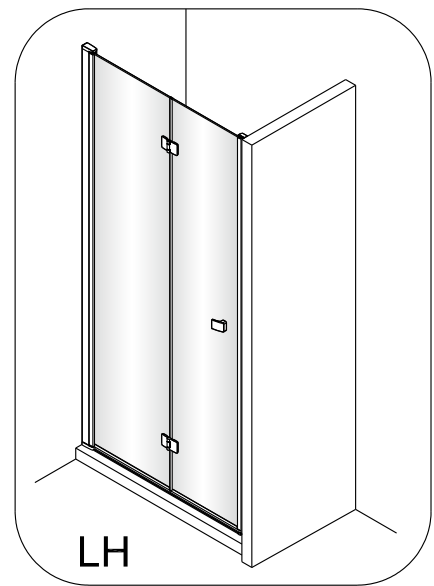

1

2

Poznámka: Vnitřní strana koutu  
- Easy Clean

3

4

Swiss  
Aqua  
Technologies

Instalační návod  
Inštalacný návod  
Mounting Instruction  
Montageanleitung  
Инструкция по установке

**SIKOSK80, SIKOSK90, SIKOSK100**  
**SIKOPROFILSK**