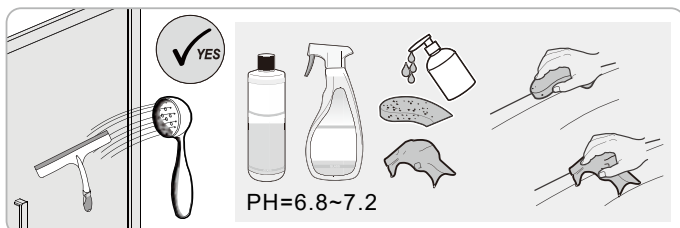

Poznámka: Vnitřní strana koutu  
- Easy Clean

3

4

7

8

Swiss  
Aqua  
Technologies

Instalační návod  
Inštalacný návod  
Mounting Instruction  
Montageanleitung  
Инструкция по установке

SIKOSTENASK80,SIKOSTENASK80S  
SIKOSTENASK90,SIKOSTENASK90S  
SIKOSTENASK100,SIKOSTENASK100S