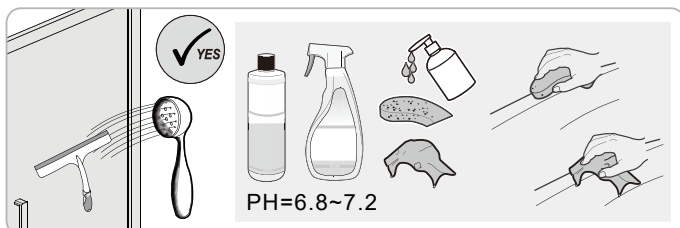

1

2

Poznámka: Vnitřní strana koutu  
- Easy Clean

3

4

Swiss  
Aqua  
Technologies

Instalační návod  
Inštalacný návod  
Mounting Instruction  
Montageanleitung  
Инструкция по установке

**SIKOSK80, SIKOSK90, SIKOSK100**  
**SIKOPROFILSK**