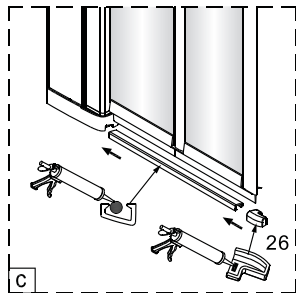

Poznámka: Vnitřní strana koutu  
- Easy Clean

3

4

7

8

Swiss  
Aqua  
Technologies

Instalační návod  
Inštalacný návod  
Mounting Instruction  
Montageanleitung  
Инструкция по установке

SIKOSTENASK80,SIKOSTENASK80S  
SIKOSTENASK90,SIKOSTENASK90S  
SIKOSTENASK100,SIKOSTENASK100S