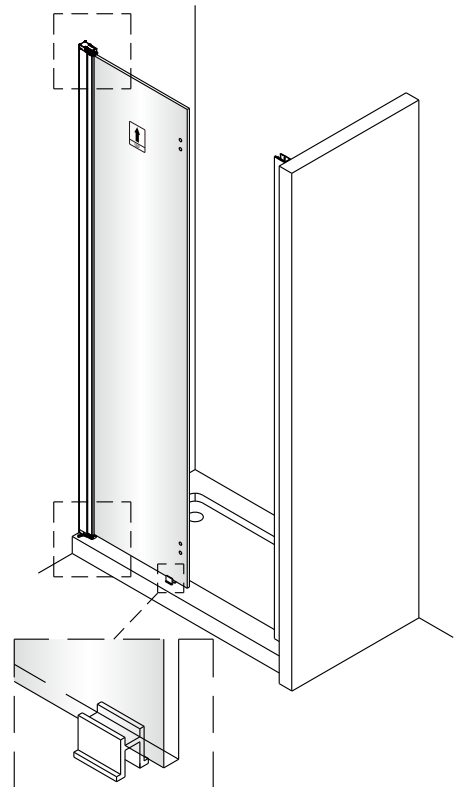

Swiss  
Aqua  
Technologies

Instalační návod  
Inštalacný návod  
Mounting Instruction  
Montageanleitung  
Инструкция по установке

**SIKOSK80,  
SIKOSK90, SIKOSK100**

1  1X	2  3X ST4X40	3  3X	4  1X	5  1X	1  1X	2  3X ST4X40	3  3X	4  1X	5  1X
6  2X	7  8X	8  1X	9  1X	10  1set	6  2X	7  8X	8  1X	9  1X	10  1set
11  1X	12  1X	13  1X	14  1X	15  1X	11  1X	12  1X	13  1X	14  1X	15  1X
16  1X	17  1X	18  2X	19  1X 4mm	20  1X 3mm	16  1X	17  1X	18  2X	19  1X 4mm	20  1X 3mm

1

2

Poznámka: Vnitřní strana koutu  
- Easy Clean

3

4

Swiss  
Aqua  
Technologies

Instalační návod  
Inštalacný návod  
Mounting Instruction  
Montageanleitung  
Инструкция по установке

**SIKOSK80, SIKOSK90, SIKOSK100**  
**SIKOPROFILSK**

Poznámka: Vnitřní strana koutu  
- Easy Clean

3

4

7

8

Swiss  
Aqua  
Technologies

Instalační návod  
Inštalacný návod  
Mounting Instruction  
Montageanleitung  
Инструкция по установке

SIKOSTENASK80,SIKOSTENASK80S  
SIKOSTENASK90,SIKOSTENASK90S  
SIKOSTENASK100,SIKOSTENASK100S

	B(mm)
SIKOSK80	762~782
SIKOSK80S	762~782
SIKOSK90	862~882
SIKOSK90S	862~882
SIKOSK100	962~982
SIKOSK100S	962~982

2

Poznámka: Vnitřní strana koutu  
- Easy Clean

④

5

6