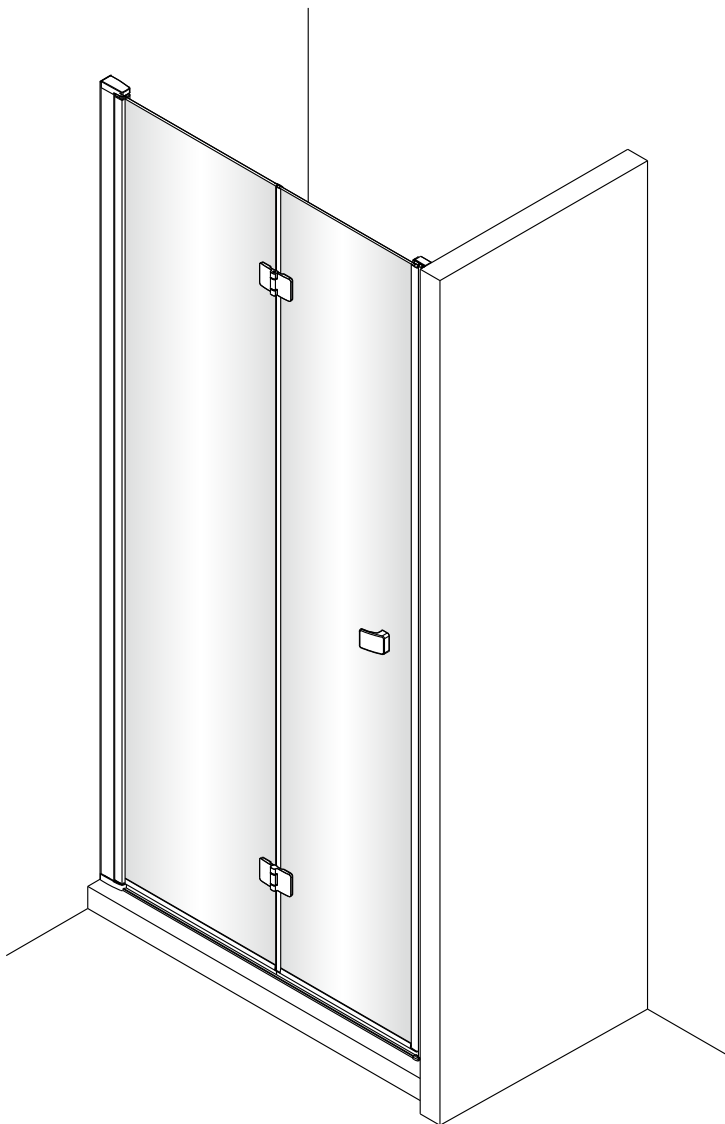

Swiss  
Aqua  
Technologies

Instalační návod  
Inštalacný návod  
Mounting Instruction  
Montageanleitung  
Инструкция по установке

**SIKOSK80,  
SIKOSK90, SIKOSK100**

1  1X	2  3X ST4X40	3  3X	4  1X	5  1X	1  1X	2  3X ST4X40	3  3X	4  1X	5  1X
6  2X	7  8X	8  1X	9  1X	10  1set	6  2X	7  8X	8  1X	9  1X	10  1set
11  1X	12  1X	13  1X	14  1X	15  1X	11  1X	12  1X	13  1X	14  1X	15  1X
16  1X	17  1X	18  2X	19  1X 4mm	20  1X 3mm	16  1X	17  1X	18  2X	19  1X 4mm	20  1X 3mm

1

2

Poznámka: Vnitřní strana koutu  
- Easy Clean

3

4

Swiss  
Aqua  
Technologies

Instalační návod  
Inštalacný návod  
Mounting Instruction  
Montageanleitung  
Инструкция по установке

**SIKOSK80, SIKOSK90, SIKOSK100**  
**SIKOPROFILSK**

Poznámka: Vnitřní strana koutu  
- Easy Clean

3

4

7

8

Swiss  
Aqua  
Technologies

Instalační návod  
Inštalacný návod  
Mounting Instruction  
Montageanleitung  
Инструкция по установке

SIKOSTENASK80,SIKOSTENASK80S  
SIKOSTENASK90,SIKOSTENASK90S  
SIKOSTENASK100,SIKOSTENASK100S