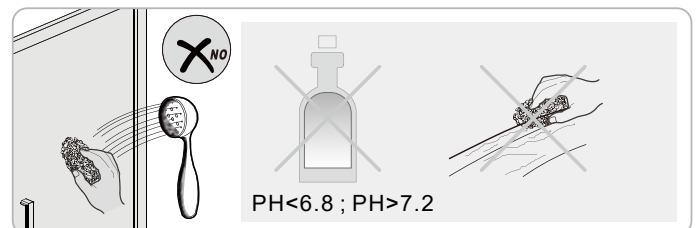

1

2

Poznámka: Vnitřní strana koutu  
- Easy Clean

3

4

Swiss  
Aqua  
Technologies

Instalační návod  
Inštalacný návod  
Mounting Instruction  
Montageanleitung  
Инструкция по установке

**SIKOSK80, SIKOSK90, SIKOSK100**  
**SIKOPROFILSK**