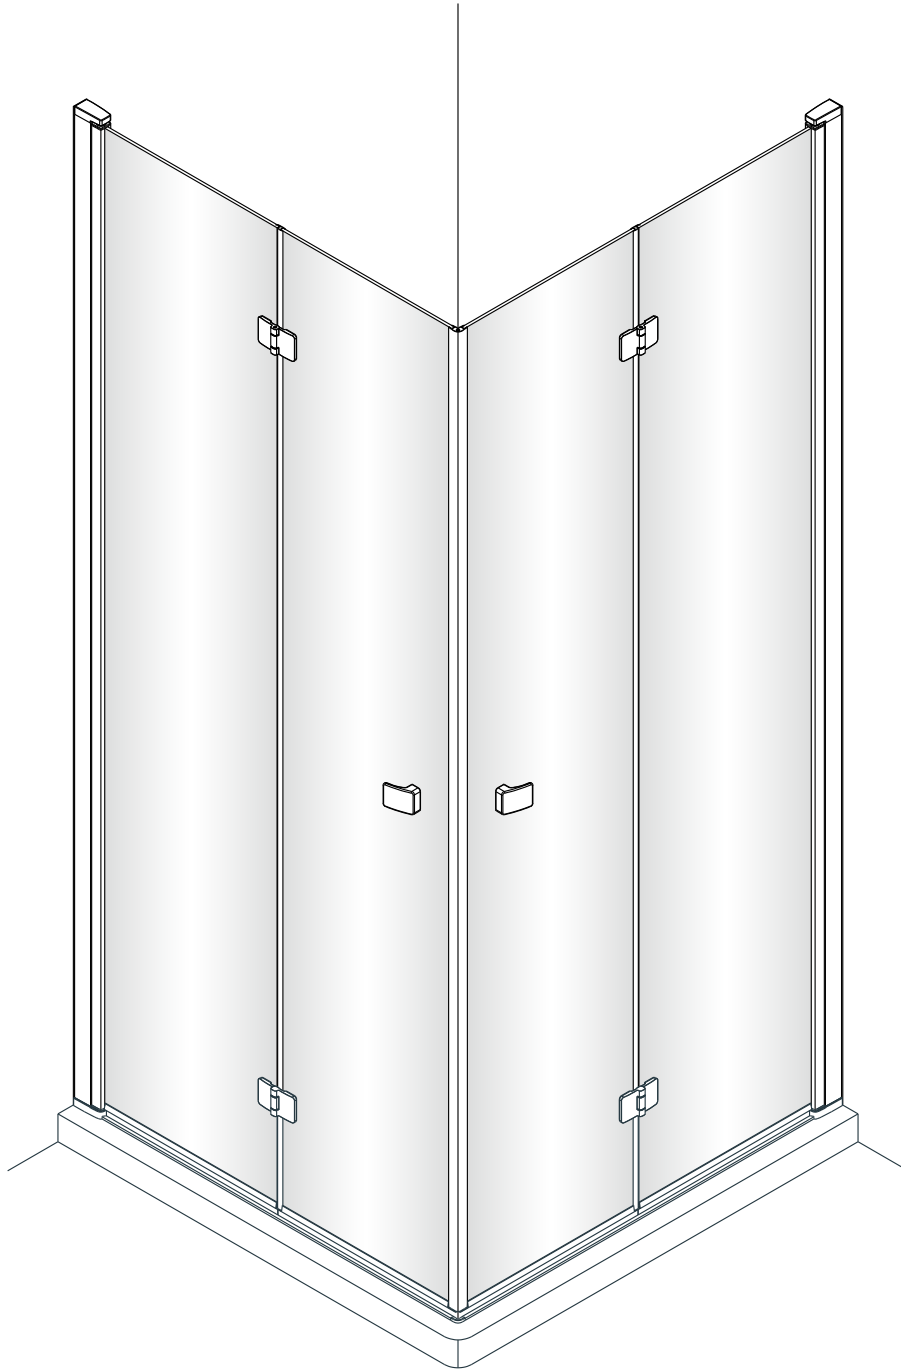

Swiss  
Aqua  
Technologies

Instalační návod  
Inštalacný návod  
Mounting Instruction  
Montageanleitung  
Инструкция по установке

**SIKOSK80,  
SIKOSK90, SIKOSK100**

1  1X	2  3X ST4X40	3  3X	4  1X	5  1X	1  1X	2  3X ST4X40	3  3X	4  1X	5  1X
6  2X	7  8X	8  1X	9  1X	10  1set	6  2X	7  8X	8  1X	9  1X	10  1set
11  1X	12  1X	13  1X	14  1X	15  1X	11  1X	12  1X	13  1X	14  1X	15  1X
16  1X	17  1X	18  2X	19  1X 4mm	20  1X 3mm	16  1X	17  1X	18  2X	19  1X 4mm	20  1X 3mm

1

2

Poznámka: Vnitřní strana koutu  
- Easy Clean

3

4

Swiss  
Aqua  
Technologies

Instalační návod  
Inštalacný návod  
Mounting Instruction  
Montageanleitung  
Инструкция по установке

**SIKOSK80, SIKOSK90, SIKOSK100**  
**SIKOPROFILSK**

Poznámka: Vnitřní strana koutu  
- Easy Clean

3

4

7

8

Swiss  
Aqua  
Technologies

Instalační návod  
Inštalacný návod  
Mounting Instruction  
Montageanleitung  
Инструкция по установке

SIKOSTENASK80,SIKOSTENASK80S  
SIKOSTENASK90,SIKOSTENASK90S  
SIKOSTENASK100,SIKOSTENASK100S