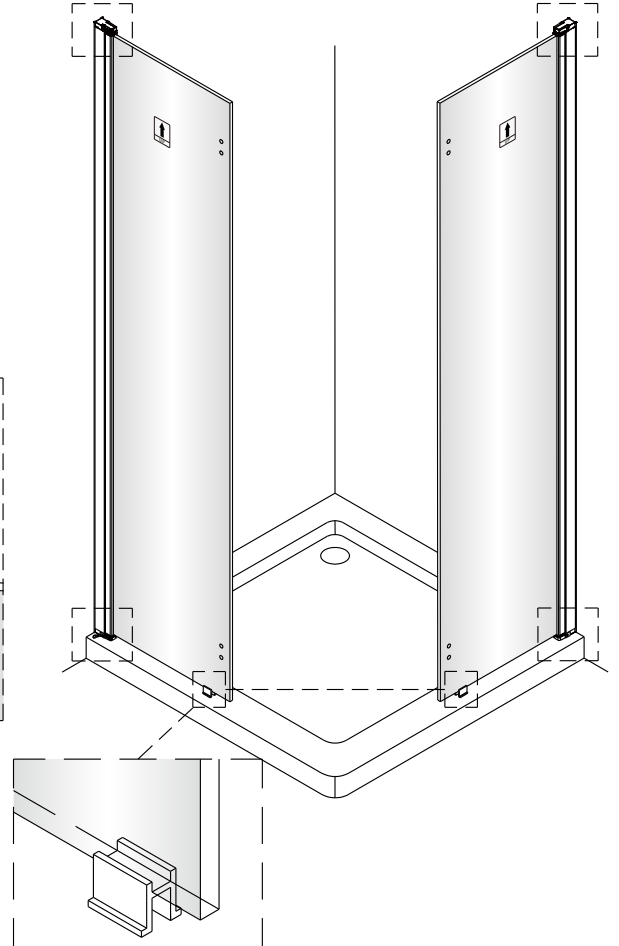

Swiss  
Aqua  
Technologies

Instalační návod  
Inštalacný návod  
Mounting Instruction  
Montageanleitung  
Инструкция по установке

**SIKOSK80,  
SIKOSK90, SIKOSK100**

1  1X	2  3X ST4X40	3  3X	4  1X	5  1X	1  1X	2  3X ST4X40	3  3X	4  1X	5  1X
6  2X	7  8X	8  1X	9  1X	10  1set	6  2X	7  8X	8  1X	9  1X	10  1set
11  1X	12  1X	13  1X	14  1X	15  1X	11  1X	12  1X	13  1X	14  1X	15  1X
16  1X	17  1X	18  2X	19  1X 4mm	20  1X 3mm	16  1X	17  1X	18  2X	19  1X 4mm	20  1X 3mm

1

2

Poznámka: Vnitřní strana koutu  
- Easy Clean

3

4

Swiss  
Aqua  
Technologies

Instalační návod  
Inštalacný návod  
Mounting Instruction  
Montageanleitung  
Инструкция по установке

**SIKOSK80, SIKOSK90, SIKOSK100**  
**SIKOPROFILSK**

Poznámka: Vnitřní strana koutu  
- Easy Clean

3

4

7

8

Swiss  
Aqua  
Technologies

Instalační návod  
Inštalacný návod  
Mounting Instruction  
Montageanleitung  
Инструкция по установке

SIKOSTENASK80,SIKOSTENASK80S  
SIKOSTENASK90,SIKOSTENASK90S  
SIKOSTENASK100,SIKOSTENASK100S

	B(mm)
SIKOSK80	762~782
SIKOSK80S	762~782
SIKOSK90	862~882
SIKOSK90S	862~882
SIKOSK100	962~982
SIKOSK100S	962~982

2

Poznámka: Vnitřní strana koutu  
- Easy Clean

④

5

6