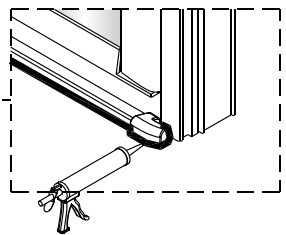

Poznámka: Vnitřní strana koutu  
- Easy Clean

3

4

7

8

Swiss  
Aqua  
Technologies

Instalační návod  
Inštalacný návod  
Mounting Instruction  
Montageanleitung  
Инструкция по установке

SIKOSTENASK80,SIKOSTENASK80S  
SIKOSTENASK90,SIKOSTENASK90S  
SIKOSTENASK100,SIKOSTENASK100S