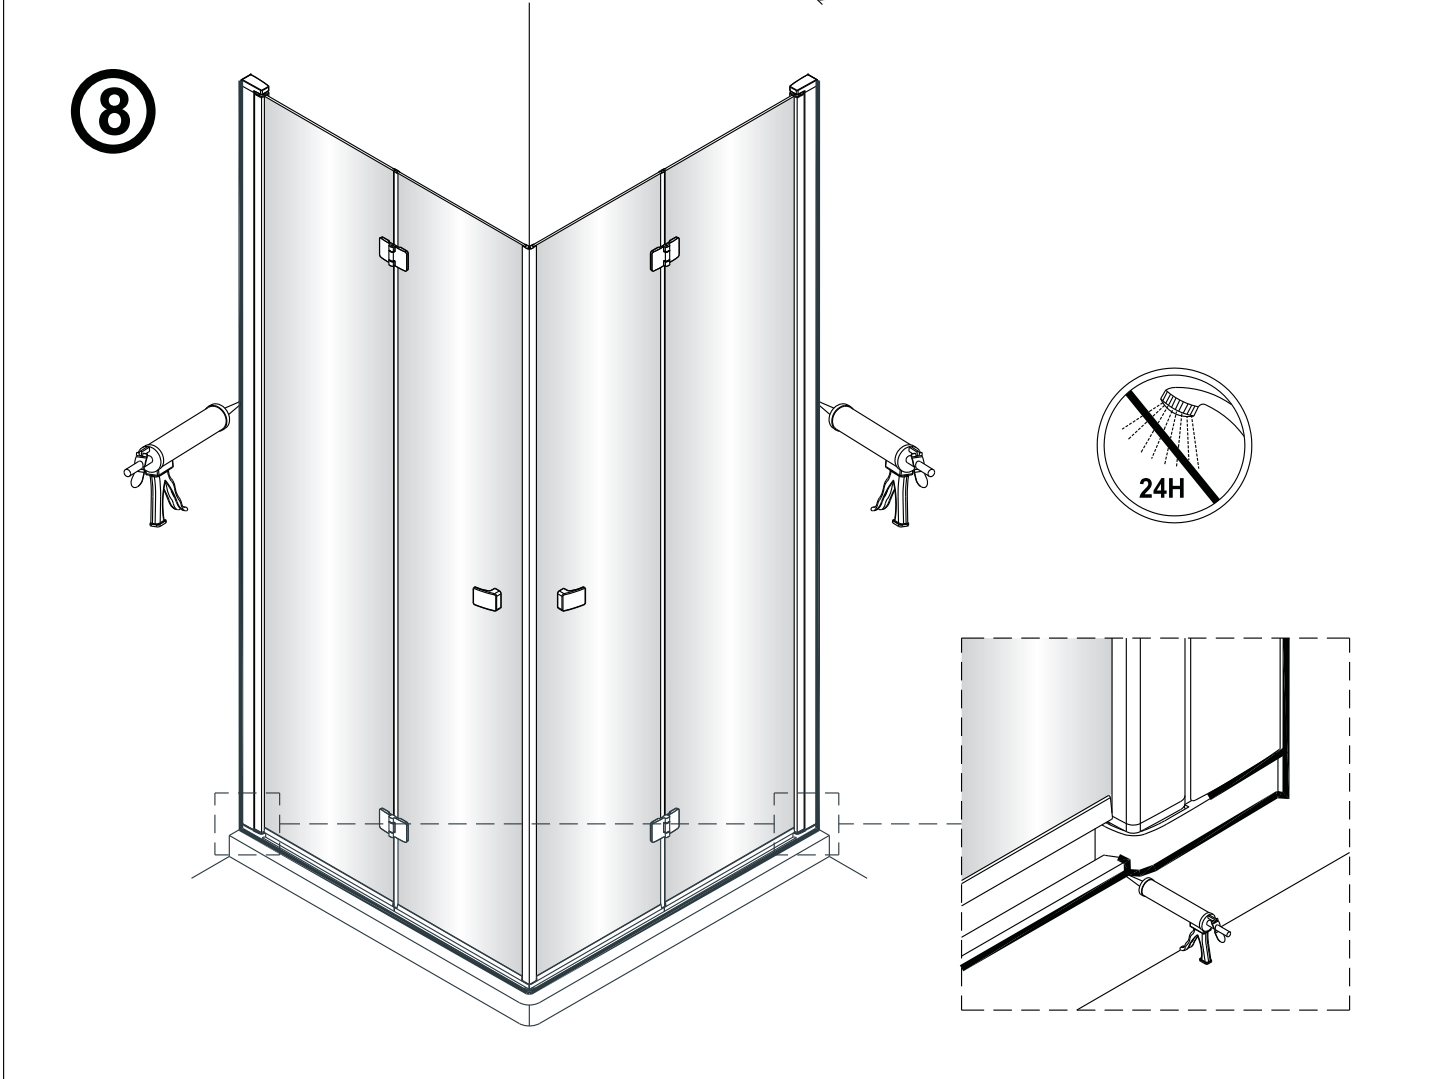

1

2

Poznámka: Vnitřní strana koutu  
- Easy Clean

3

4

Swiss  
Aqua  
Technologies

Instalační návod  
Inštalacný návod  
Mounting Instruction  
Montageanleitung  
Инструкция по установке

**SIKOSK80, SIKOSK90, SIKOSK100**  
**SIKOPROFILSK**

Poznámka: Vnitřní strana koutu  
- Easy Clean

3

4

7

8

Swiss  
Aqua  
Technologies

Instalační návod  
Inštalacný návod  
Mounting Instruction  
Montageanleitung  
Инструкция по установке

SIKOSTENASK80,SIKOSTENASK80S  
SIKOSTENASK90,SIKOSTENASK90S  
SIKOSTENASK100,SIKOSTENASK100S