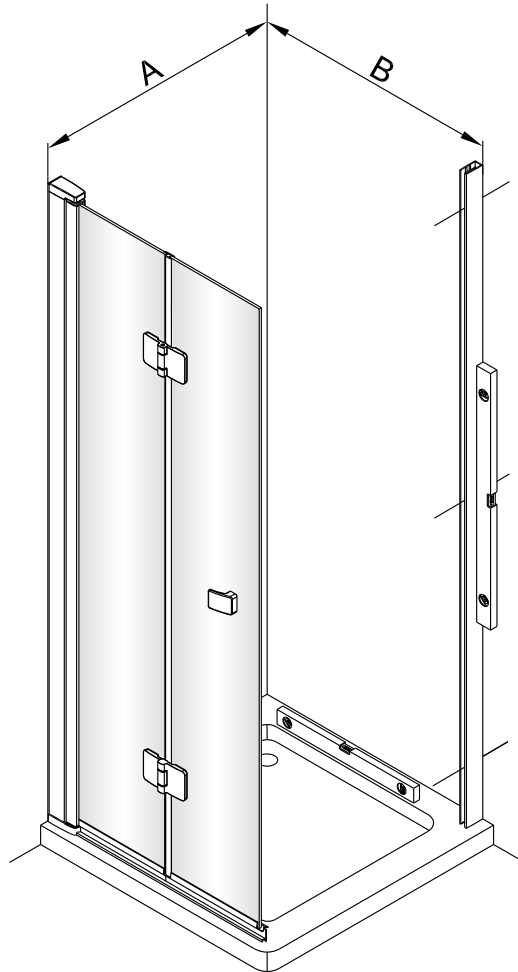

1

2

Poznámka: Vnitřní strana koutu  
- Easy Clean

3

4

Swiss  
Aqua  
Technologies

Instalační návod  
Inštalacný návod  
Mounting Instruction  
Montageanleitung  
Инструкция по установке

**SIKOSK80, SIKOSK90, SIKOSK100**  
**SIKOPROFILSK**

Poznámka: Vnitřní strana koutu  
- Easy Clean

3

4

7

8

Swiss  
Aqua  
Technologies

Instalační návod  
Inštalacný návod  
Mounting Instruction  
Montageanleitung  
Инструкция по установке

SIKOSTENASK80,SIKOSTENASK80S  
SIKOSTENASK90,SIKOSTENASK90S  
SIKOSTENASK100,SIKOSTENASK100S

	B(mm)
SIKOSK80	762~782
SIKOSK80S	762~782
SIKOSK90	862~882
SIKOSK90S	862~882
SIKOSK100	962~982
SIKOSK100S	962~982

2

Poznámka: Vnitřní strana koutu  
- Easy Clean

④

5

6