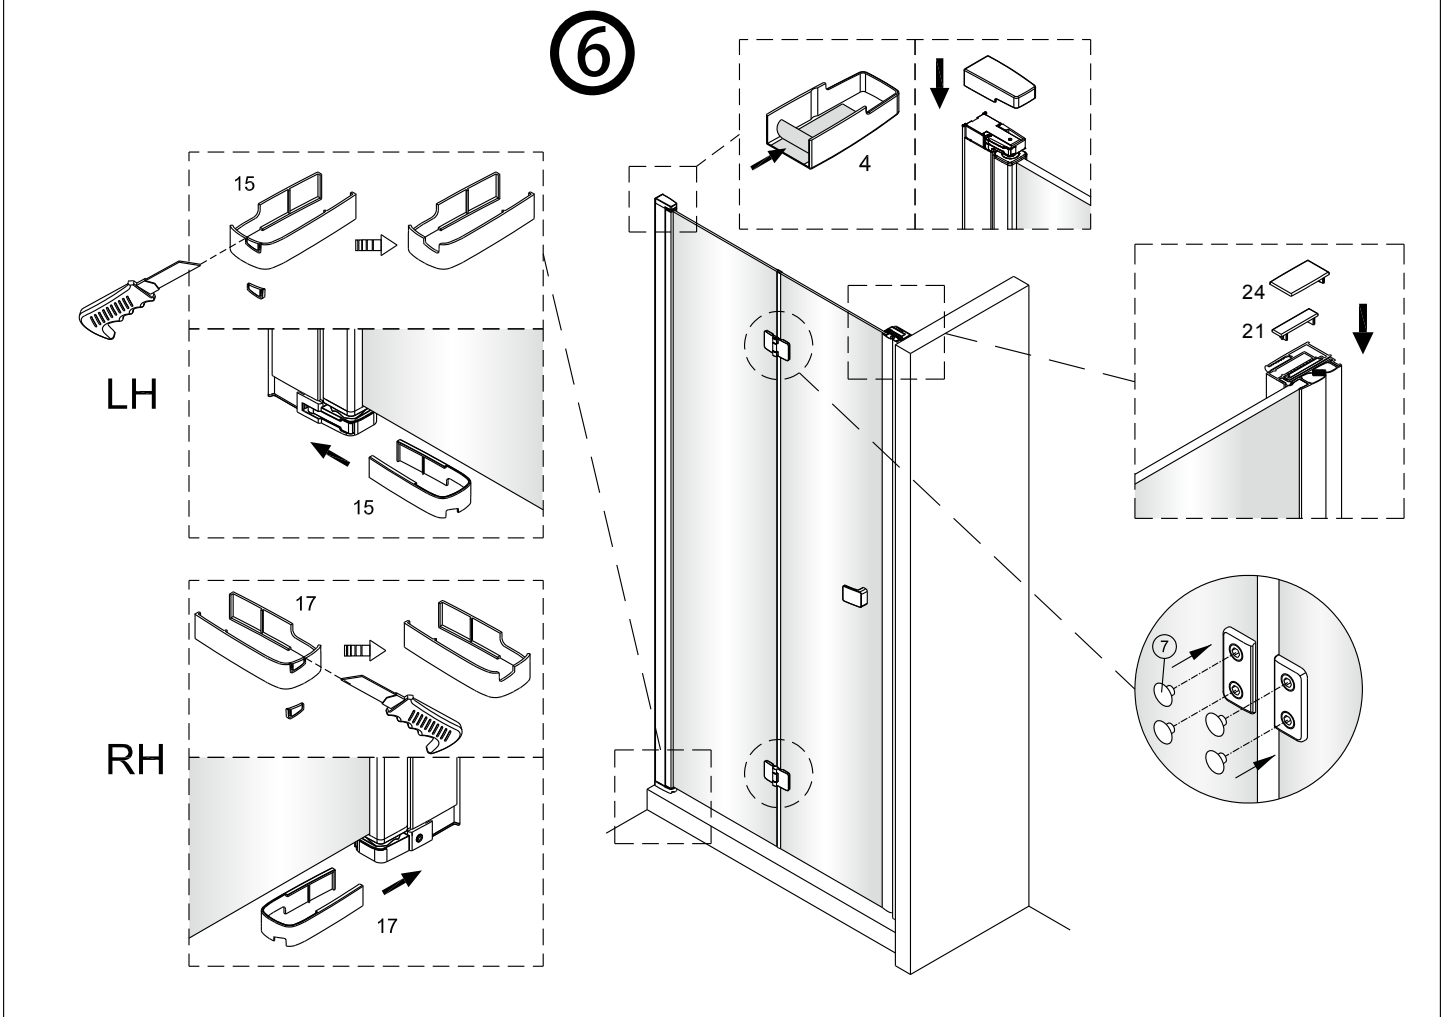

1

2

Poznámka: Vnitřní strana koutu  
- Easy Clean

3

4

Swiss  
Aqua  
Technologies

Instalační návod  
Inštalacný návod  
Mounting Instruction  
Montageanleitung  
Инструкция по установке

**SIKOSK80, SIKOSK90, SIKOSK100**  
**SIKOPROFILSK**

1  1X	2  3X ST4X40	3  3X	4  1X	5  1X	6  2X		21  1X	22  1X	23  1X	24  1X	25  1X
7  8X	8  1X	9  1X	10  1set	11  1X	12  1X		26  1X	27  1X			
13  1X	14  1X	15  1X	16  1X	17  1X	18  2X						
19  1X 4mm	20  1X 3mm										

Poznámka: Vnitřní strana koutu  
- Easy Clean

3

4

7

8

Swiss  
Aqua  
Technologies

Instalační návod  
Inštalacný návod  
Mounting Instruction  
Montageanleitung  
Инструкция по установке

SIKOSTENASK80,SIKOSTENASK80S  
SIKOSTENASK90,SIKOSTENASK90S  
SIKOSTENASK100,SIKOSTENASK100S