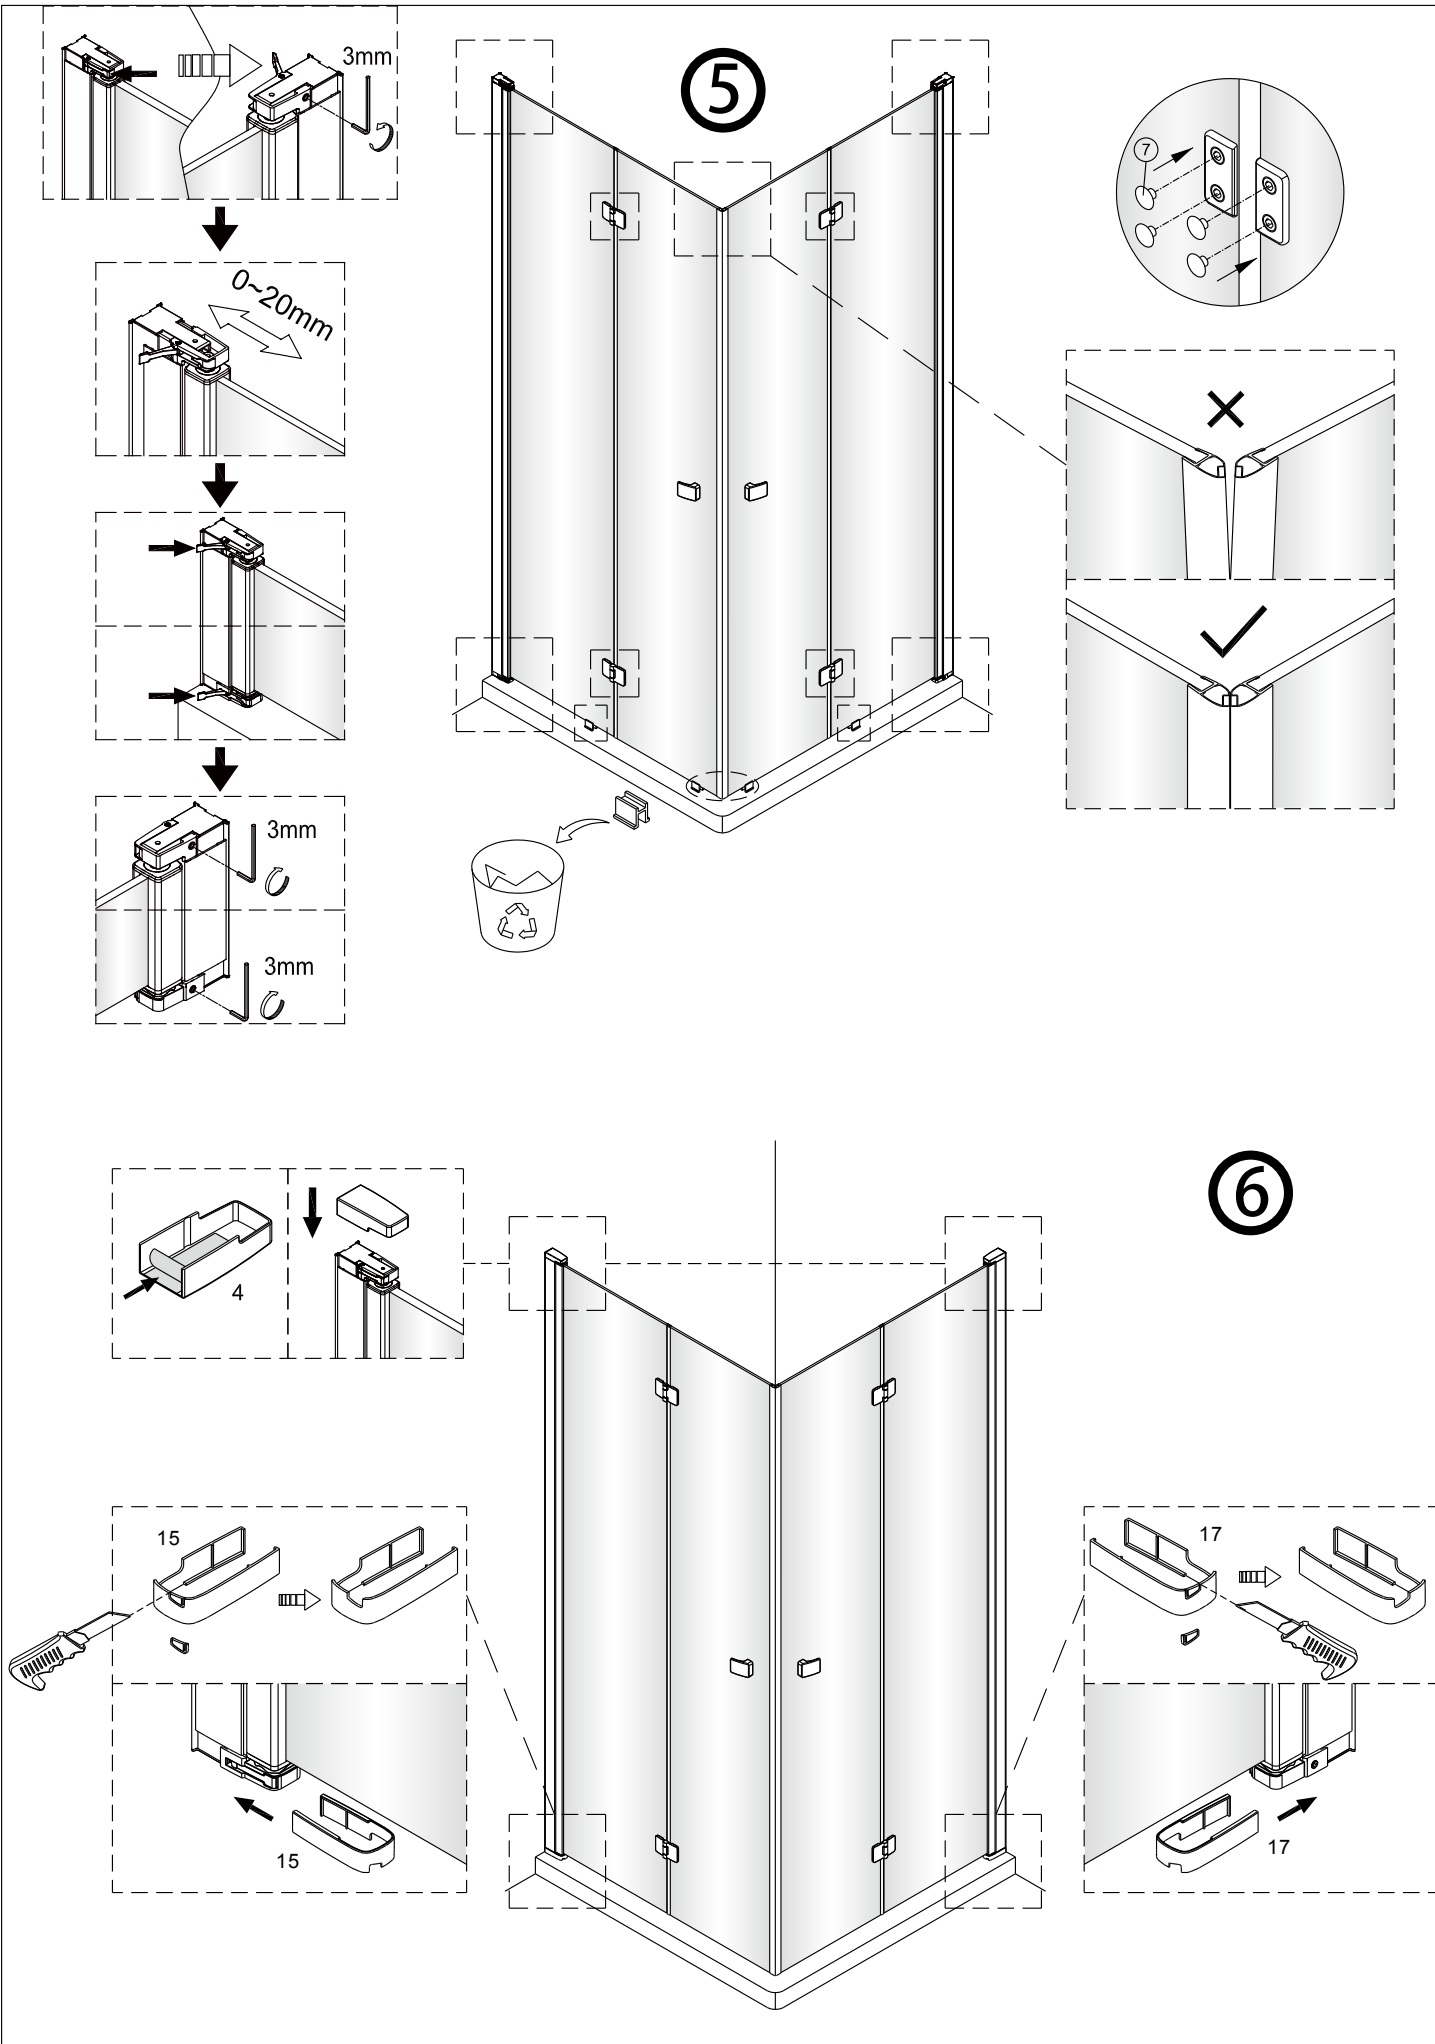

1

2

Poznámka: Vnitřní strana koutu  
- Easy Clean

3

4

Swiss  
Aqua  
Technologies

Instalační návod  
Inštalacný návod  
Mounting Instruction  
Montageanleitung  
Инструкция по установке

**SIKOSK80, SIKOSK90, SIKOSK100**  
**SIKOPROFILSK**

1  1X	2  3X ST4X40	3  3X	4  1X	5  1X	6  2X		21  1X	22  1X	23  1X	24  1X	25  1X
7  8X	8  1X	9  1X	10  1set	11  1X	12  1X		26  1X	27  1X			
13  1X	14  1X	15  1X	16  1X	17  1X	18  2X						
19  1X 4mm	20  1X 3mm										

Poznámka: Vnitřní strana koutu  
- Easy Clean

3

4

7

8

Swiss  
Aqua  
Technologies

Instalační návod  
Inštalacný návod  
Mounting Instruction  
Montageanleitung  
Инструкция по установке

SIKOSTENASK80,SIKOSTENASK80S  
SIKOSTENASK90,SIKOSTENASK90S  
SIKOSTENASK100,SIKOSTENASK100S

	B(mm)
SIKOSK80	762~782
SIKOSK80S	762~782
SIKOSK90	862~882
SIKOSK90S	862~882
SIKOSK100	962~982
SIKOSK100S	962~982

2

Poznámka: Vnitřní strana koutu  
- Easy Clean

④

5

6