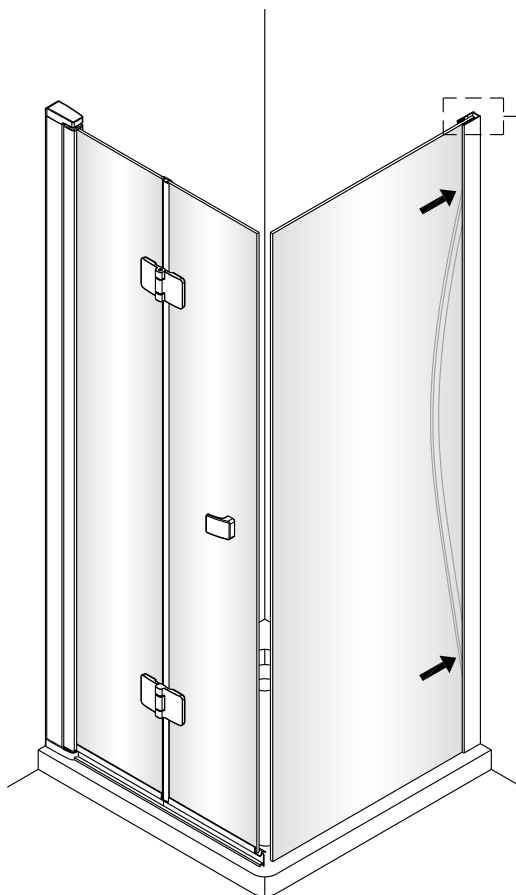

1

2

Poznámka: Vnitřní strana koutu  
- Easy Clean

3

4

Swiss  
Aqua  
Technologies

Instalační návod  
Inštalacný návod  
Mounting Instruction  
Montageanleitung  
Инструкция по установке

**SIKOSK80, SIKOSK90, SIKOSK100**  
**SIKOPROFILSK**

Poznámka: Vnitřní strana koutu  
- Easy Clean

3

4

7

8

Swiss  
Aqua  
Technologies

Instalační návod  
Inštalacný návod  
Mounting Instruction  
Montageanleitung  
Инструкция по установке

SIKOSTENASK80,SIKOSTENASK80S  
SIKOSTENASK90,SIKOSTENASK90S  
SIKOSTENASK100,SIKOSTENASK100S

	B(mm)
SIKOSK80	762~782
SIKOSK80S	762~782
SIKOSK90	862~882
SIKOSK90S	862~882
SIKOSK100	962~982
SIKOSK100S	962~982

2

Poznámka: Vnitřní strana koutu  
- Easy Clean

④

5

6