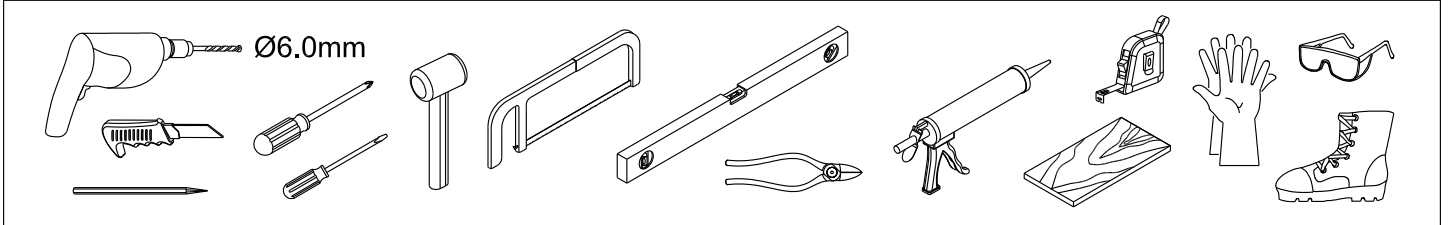

Swiss  
Aqua  
Technologies

Instalační návod  
Inštalacný návod  
Mounting Instruction  
Montageanleitung  
Инструкция по установке

**SIKOSK80,  
SIKOSK90, SIKOSK100**

1  1X	2  3X ST4X40	3  3X	4  1X	5  1X	1  1X	2  3X ST4X40	3  3X	4  1X	5  1X
6  2X	7  8X	8  1X	9  1X	10  1set	6  2X	7  8X	8  1X	9  1X	10  1set
11  1X	12  1X	13  1X	14  1X	15  1X	11  1X	12  1X	13  1X	14  1X	15  1X
16  1X	17  1X	18  2X	19  1X 4mm	20  1X 3mm	16  1X	17  1X	18  2X	19  1X 4mm	20  1X 3mm

1

2

Poznámka: Vnitřní strana koutu  
- Easy Clean

3

4

Swiss  
Aqua  
Technologies

Instalační návod  
Inštalacný návod  
Mounting Instruction  
Montageanleitung  
Инструкция по установке

**SIKOSK80, SIKOSK90, SIKOSK100**  
**SIKOPROFILSK**