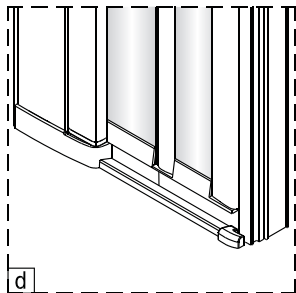

Poznámka: Vnitřní strana koutu  
- Easy Clean

3

4

7

8

Swiss  
Aqua  
Technologies

Instalační návod  
Inštalacný návod  
Mounting Instruction  
Montageanleitung  
Инструкция по установке

SIKOSTENASK80,SIKOSTENASK80S  
SIKOSTENASK90,SIKOSTENASK90S  
SIKOSTENASK100,SIKOSTENASK100S