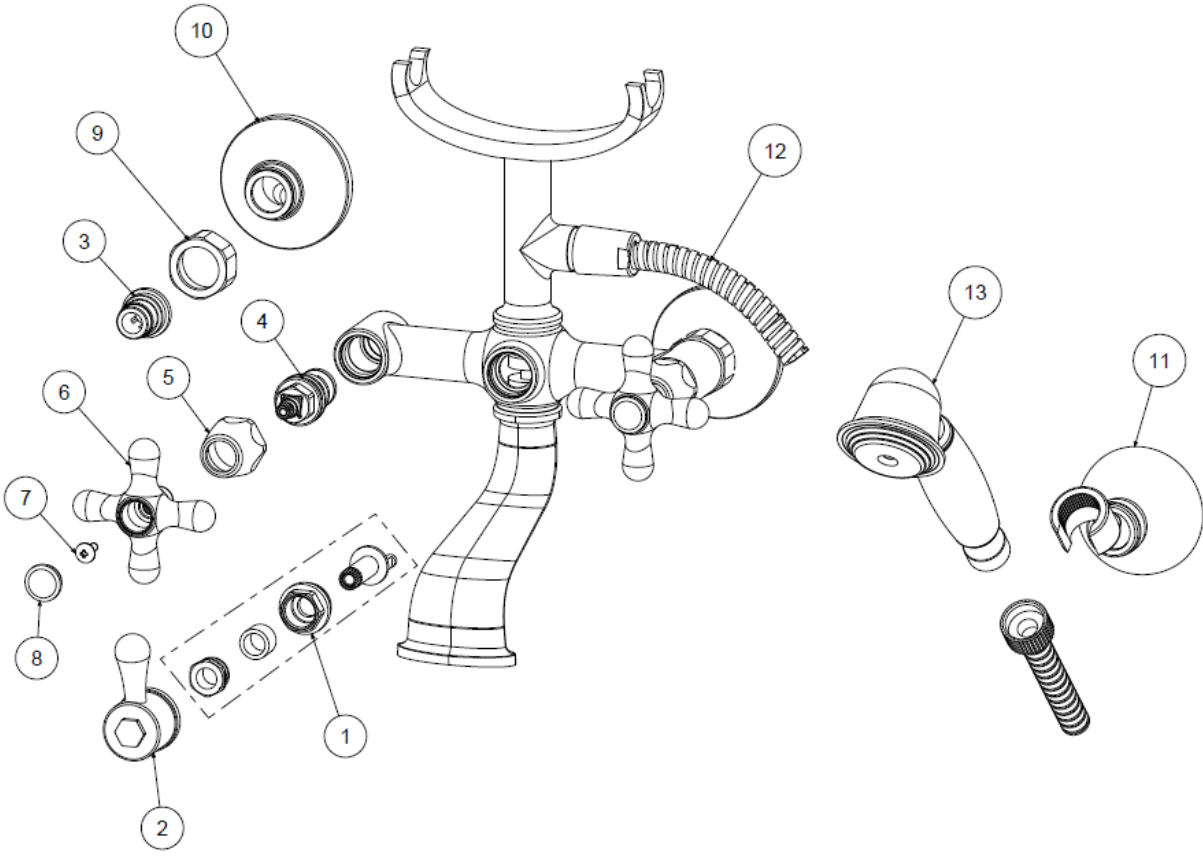

IR023 – Vanová baterie Paffoni

	Kód náhradního dílu v barvě:						
položka	Chrom	Bronz	měď	CO	CC	CG	GF
1	ZDEV016	ZDEV016	ZDEV016	ZDEV016	ZDEV016	ZDEV016	ZDEV016
2	ZMAN029	ZMAN029BR	ZMAN029RM	ZMAN029CO	ZMAN029CC	ZMAN029CG	ZMAN029GF
3	ZSED002	ZSED002	ZSED002	ZSED002	ZSED002	ZSED002	ZSED002
4	ZVIT001	ZVIT001	ZVIT001	ZVIT001	ZVIT001	ZVIT001	ZVIT001
5	ZCAP069	ZCAP069BR	ZCAP069RM	ZCAP069	ZCAP069	ZCAP069	ZCAP069GF
6	ZMAN005	ZMAN005BR	ZMAN005RM	ZMAN005CO	ZMAN005CC	ZMAN005CG	ZMAN005GF
7	ZACC096	ZACC096	ZACC096	ZACC096	ZACC096	ZACC096	ZACC096
8 cold	ZPLA001S	ZPLA001BR	ZPLA001RM	ZPLA001S	ZPLA001S	ZPLA001S	ZPLA001GF
8 hot	ZPLA001T	ZPLA001BR	ZPLA001RM	ZPLA001T	ZPLA001T	ZPLA001T	ZPLA001GF
9	ZCAL003	ZCAL003BR	ZCAL003RM	ZCAL003	ZCAL003	ZCAL003	ZCAL003GF
10	ZECC001	ZECC001BR	ZECC001RM	ZECC001	ZECC001	ZECC001	ZECC001GF
11	ZFLO001	ZFLO001BR	ZFLO001RM	ZFLO001	ZFLO001	ZFLO001	ZFLO001GF
12	ZSUP003	ZSUP003BR	ZSUP003RM	ZSUP003CO	ZSUP003CC	ZSUP003CG	ZSUP003GF
13	ZDOC007	ZDOC007BR	ZDOC007RM	ZDOC007CO	ZDOC007CC	ZDOC007CG	ZDOC007GF

	CR - Cromo
	CO - Cromo + Gold Finish
	CC - Colore + Cromo
	CG - Colore + Gold Finish
	GF - Gold Finish
	BR - Bronzato
	RM - Ramato