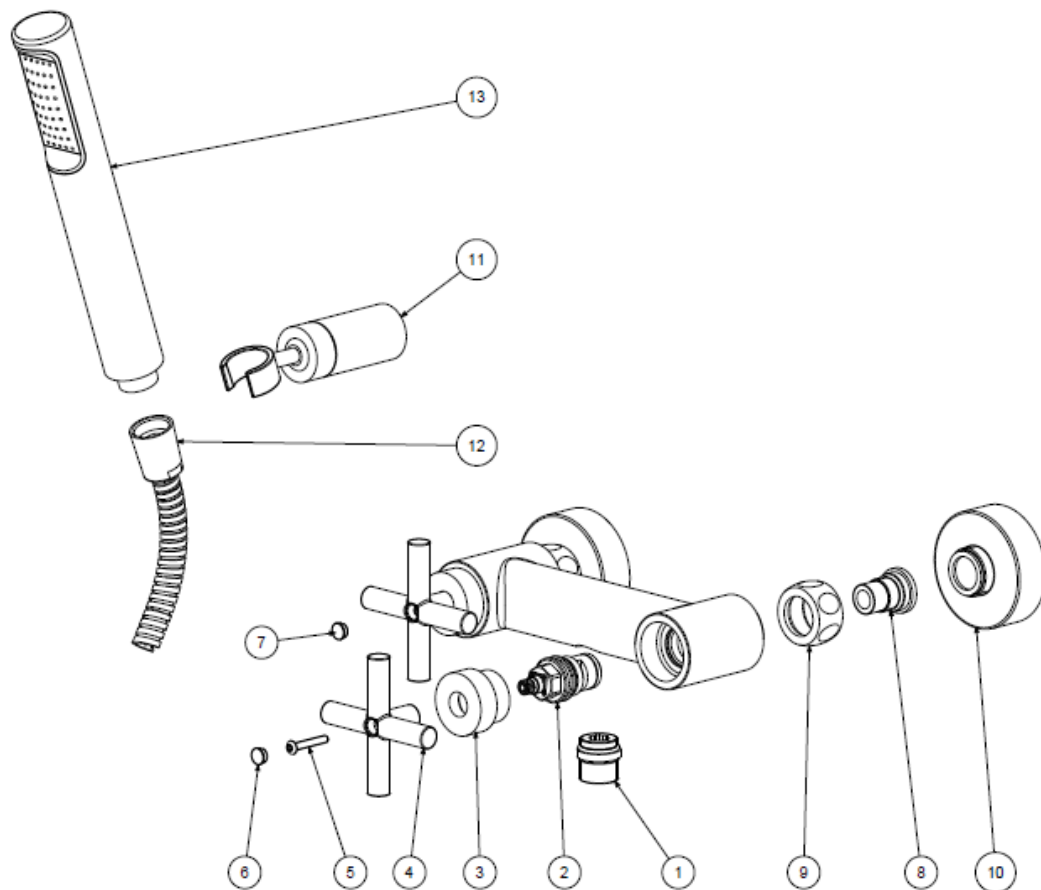

QTV168D – Sprchová baterie nástěnná Paffoni se sprchovým setem

| položka | |
|---------|------------|
| 1 | ZRAC022 |
| 2 | ZVIT001 |
| 3 | ZCAP033 |
| 4 | ZMANV057 |
| 5 | ZACC210 |
| 6 | ZPLA038CRB |
| 7 | ZPLA038CRR |
| 8 | ZSED003 |
| 9 | ZCAL009 |
| 10 | ZECC029 |
| 11 | ZSUP020 |
| 12 | ZFLO001 |
| 13 | ZDOC032 |