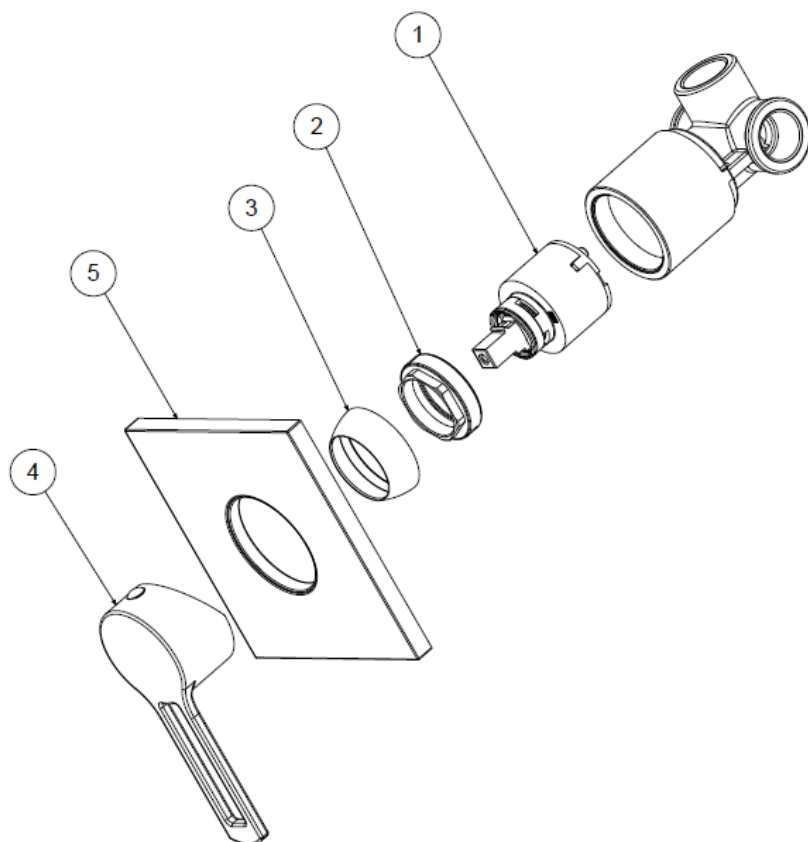

RIN010 – Sprchová podomítková baterie Paffoni

Položka	Kód náhradního dílu v barvě		
	Chrom	Bílá	Černá
1	ZA91104	ZA91104	ZA91104
2	ZGHI010	ZGHI010	ZGHI010
3	ZCAP034	ZCAP034BO	ZCAP034NO
4	ZLEV137	ZLEV137BO	ZLEV137NO
5	ZPIA026	ZPIA026BO	ZPIA026NO