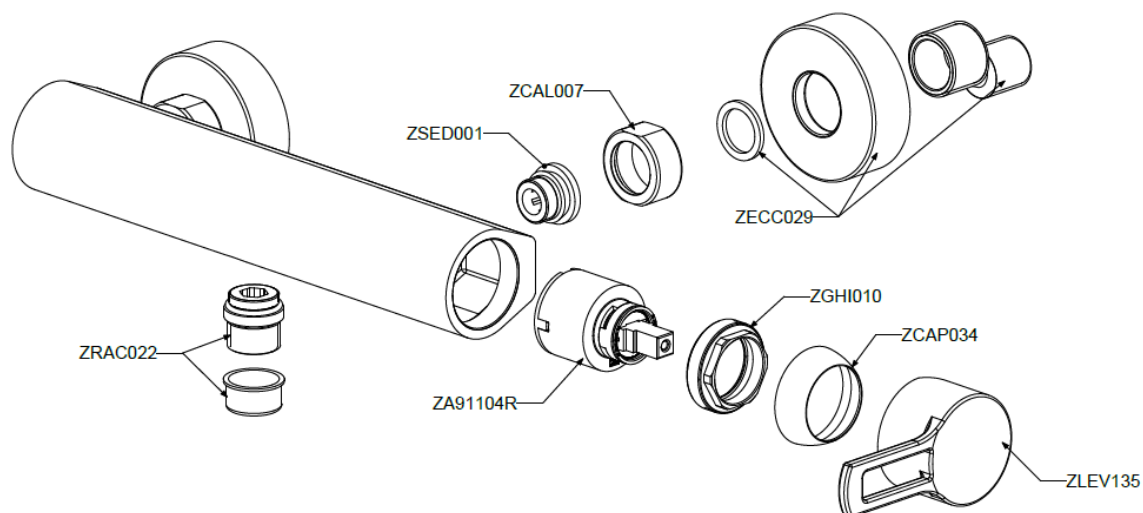

RIN168 – Sprchová baterie Paffoni bez příslušenství

Kód náhradního dílu v barvě		
Chrom	Bílá	Černá
ZRAC022	ZRAC022BO	ZRAC022NO
ZA91104R	ZA91104R	ZA91104R
ZCAP034	ZCAP034BO	ZCAP034NO
ZGHI010	ZGHI010	ZGHI010
ZLEV135	ZLEV135BO	ZLEV135NO
ZSED001	ZSED001	ZSED001
ZCAL007	ZCAL007BO	ZCAL007NO
ZECC029	ZECC029BO	ZECC029NO

	CR - Cromo
	BO - Bianco Opaco
	NO - Nero Opaco