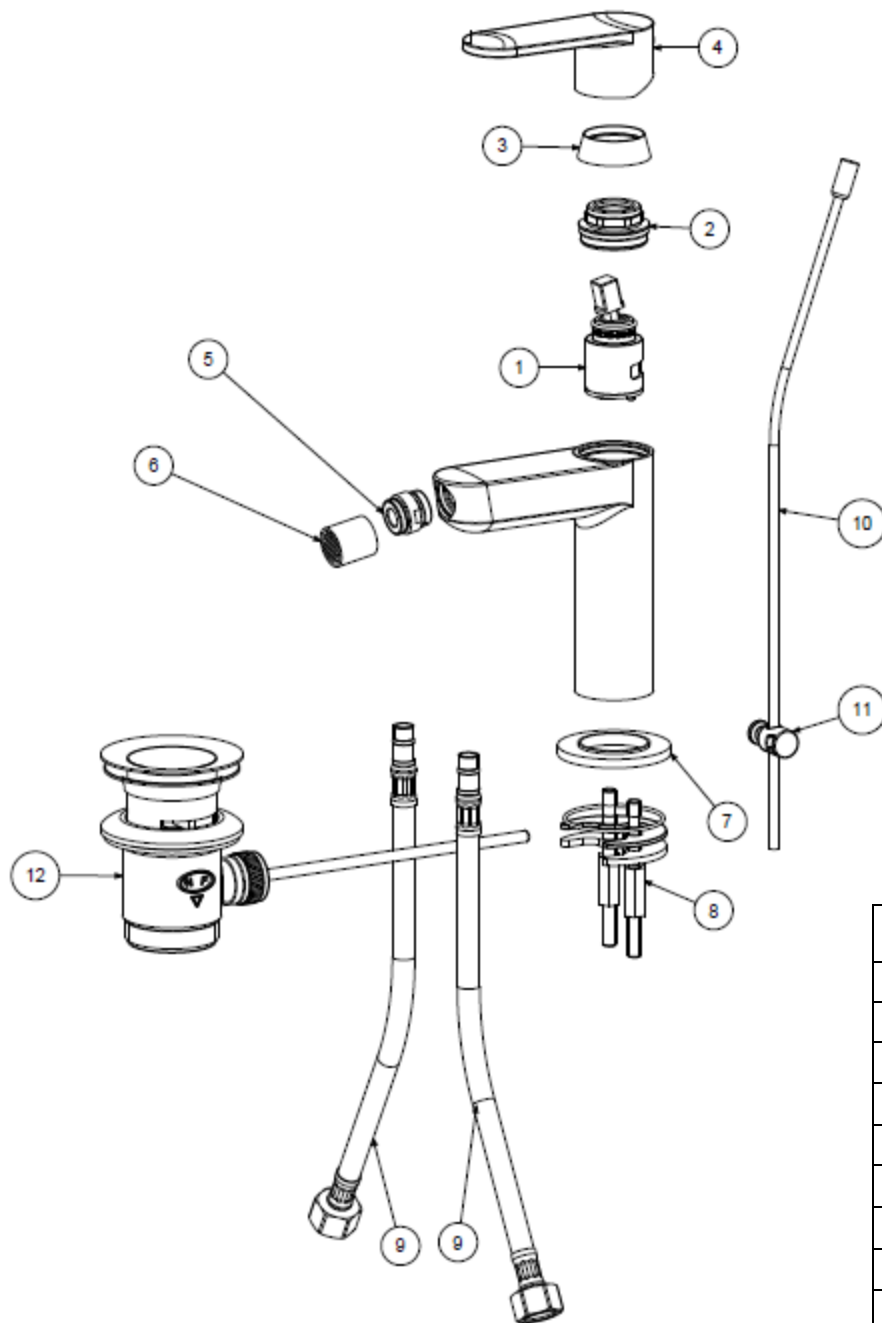

CA135 – Bidetová baterie Paffoni s výpustí

Položka	Kód náhradního dílu
1	ZA91140
2	ZGHI011
3	ZCAP062
4	ZLEV160
5	ZAER077
6	ZAER052
7	ZBAS100
8	ZFIS124
9	ZFLX102
10	ZAST046
11	ZAST023
12	ZSCA002