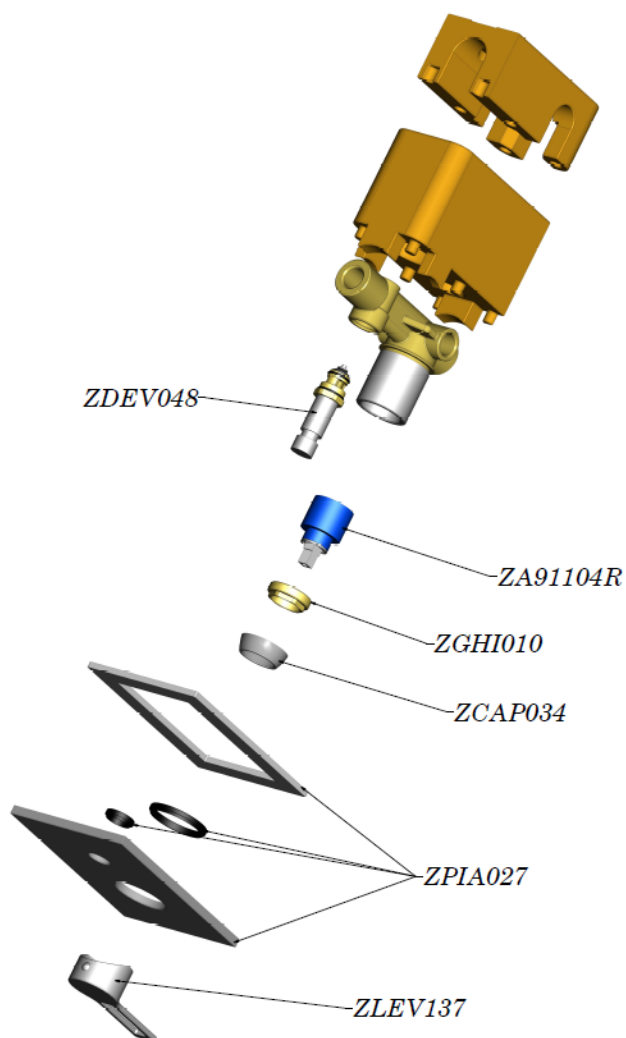

RIN015 – Vanová podomítková baterie Paffoni

Kód náhradního dílu v barvě		
Chrom	Bílá	Černá
ZDEV048	ZDEV048BO	ZDEV048NO
ZA91104R	ZA91104R	ZA91104R
ZGHI010	ZGHI010	ZGHI010
ZCAP034	ZCAP034BO	ZCAP034NO
ZPIA027	ZPIA027BO	ZPIA027NO
ZLEV137	ZLEV137BO	ZLEV137NO

	CR - Cromo
	BO - Bianco Opaco
	NO - Nero Opaco