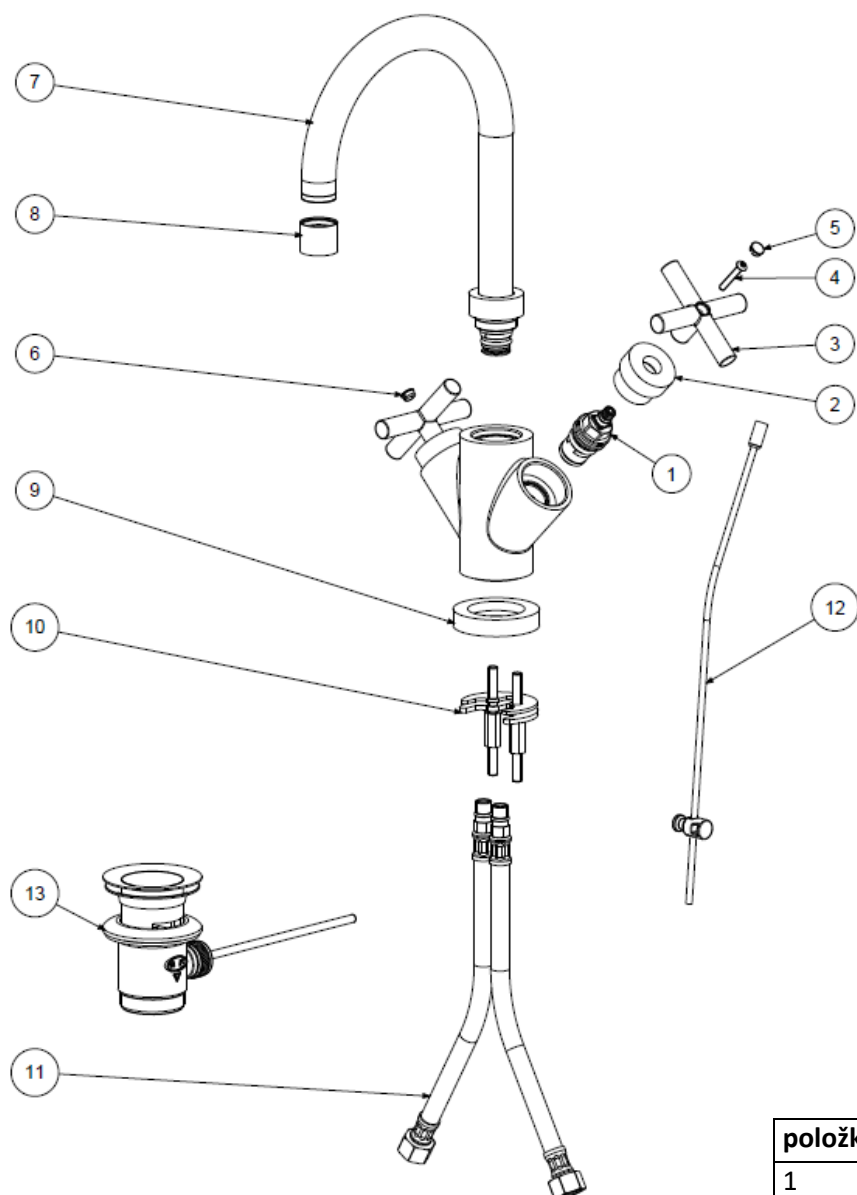

QTV077 – Umyvadlová baterie Paffoni

položka	
1	ZVIT001
2	ZCAP033
3	ZMANV057
4	ZACC210
5	ZPLA038CRB
6	ZPLA038CRR
7	ZCANA062
8	ZAER033
9	ZBAS032
10	ZFIS004
11	ZFLX001
12	ZAST046
13	ZSCA002