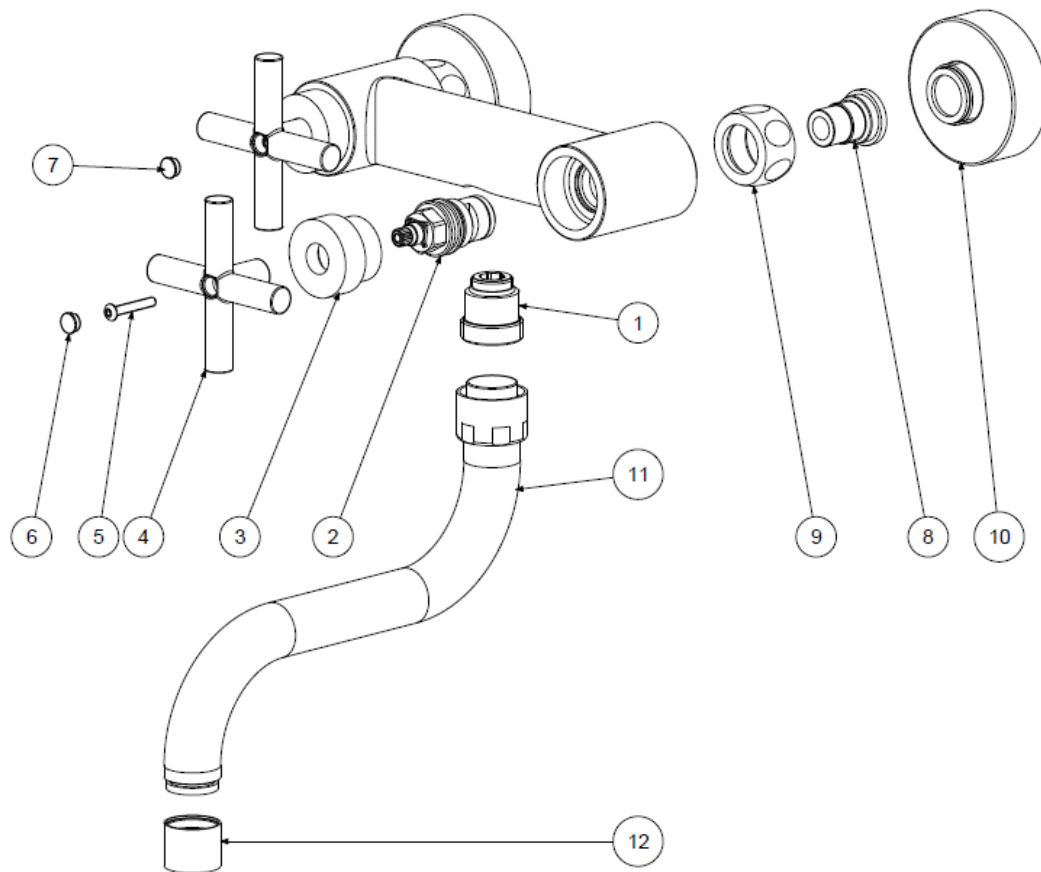

QTV161 – Umyvadlová baterie nástěnná Paffoni

položka	
1	ZRAC131
2	ZVIT001
3	ZCAP033
4	ZMANV057
5	ZACC210
6	ZPLA038CRB
7	ZPLA038CRR
8	ZSED003
9	ZCAL009
10	ZECC029
11	ZCANA061
12	ZAER033