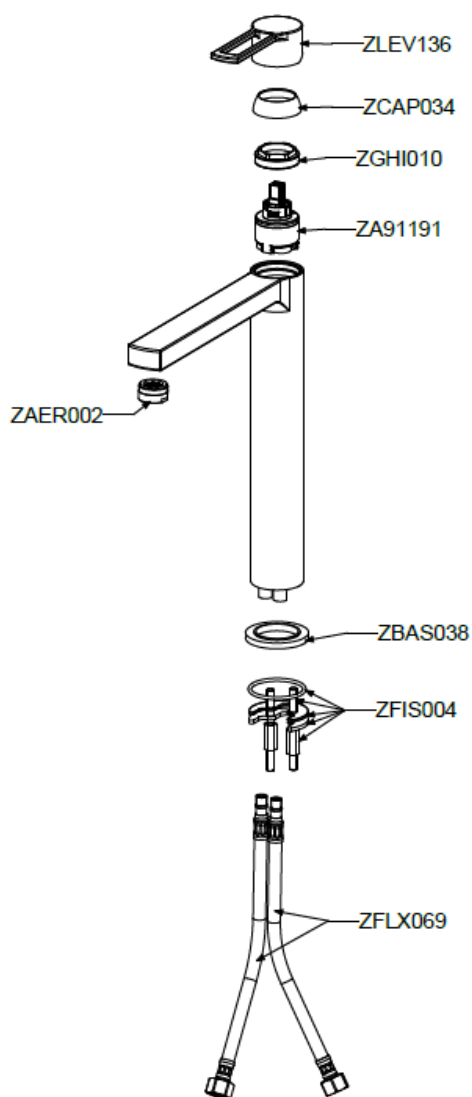

RIN081 – Vysoká umyvadlová baterie Paffoni bez výpusti

Kód náhradního dílu v barvě		
Chrom	Bílá	Černá
ZLEV136	ZLEV136BO	ZLEV136NO
ZA91191	ZA91191	ZA91191
ZCAP034	ZCAP034BO	ZCAP034NO
ZGHI010	ZGHI010	ZGHI010
ZAER002	ZAER002BO	ZAER002NO
ZBAS038	ZBAS038BO	ZBAS038NO
ZFIS004	ZFIS004	ZFIS004
ZFLX069	ZFLX069	ZFLX069

	CR - Cromo
	BO - Bianco Opaco
	NO - Nero Opaco