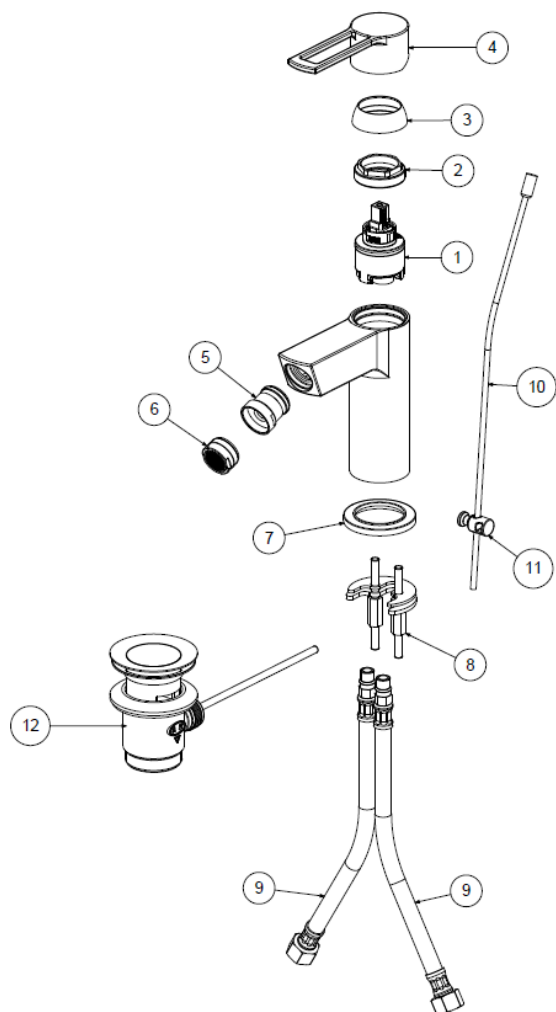

## RIN135 - Bidetová baterie s výpustí

Položka	Kód náhradního dílu v barvě		
	Chrom	Bílá	Černá
1	ZA91191	ZA91191	ZA91191
2	ZGHI010	ZGHI010	ZGHI010
3	ZCAP034	ZCAP034BO	ZCAP034NO
4	ZLEV136	ZLEV136BO	ZLEV136NO
5	ZAER006	ZAER006BO	ZAER006NO
6	ZAER002	ZAER002BO	ZAER002NO
7	ZBAS038	ZBAS038BO	ZBAS038NO
8	ZFIS004	ZFIS004	ZFIS004
9	ZFLX001	ZFLX001	ZFLX001
10	ZAST046	ZAST046	ZAST046
11	ZAST023	ZAST023	ZAST023
12	ZSCA002	ZSCA002BO	ZSCA002NO

CR - Cromo  
 BO - Bianco Opaco  
 NO - Nero Opaco