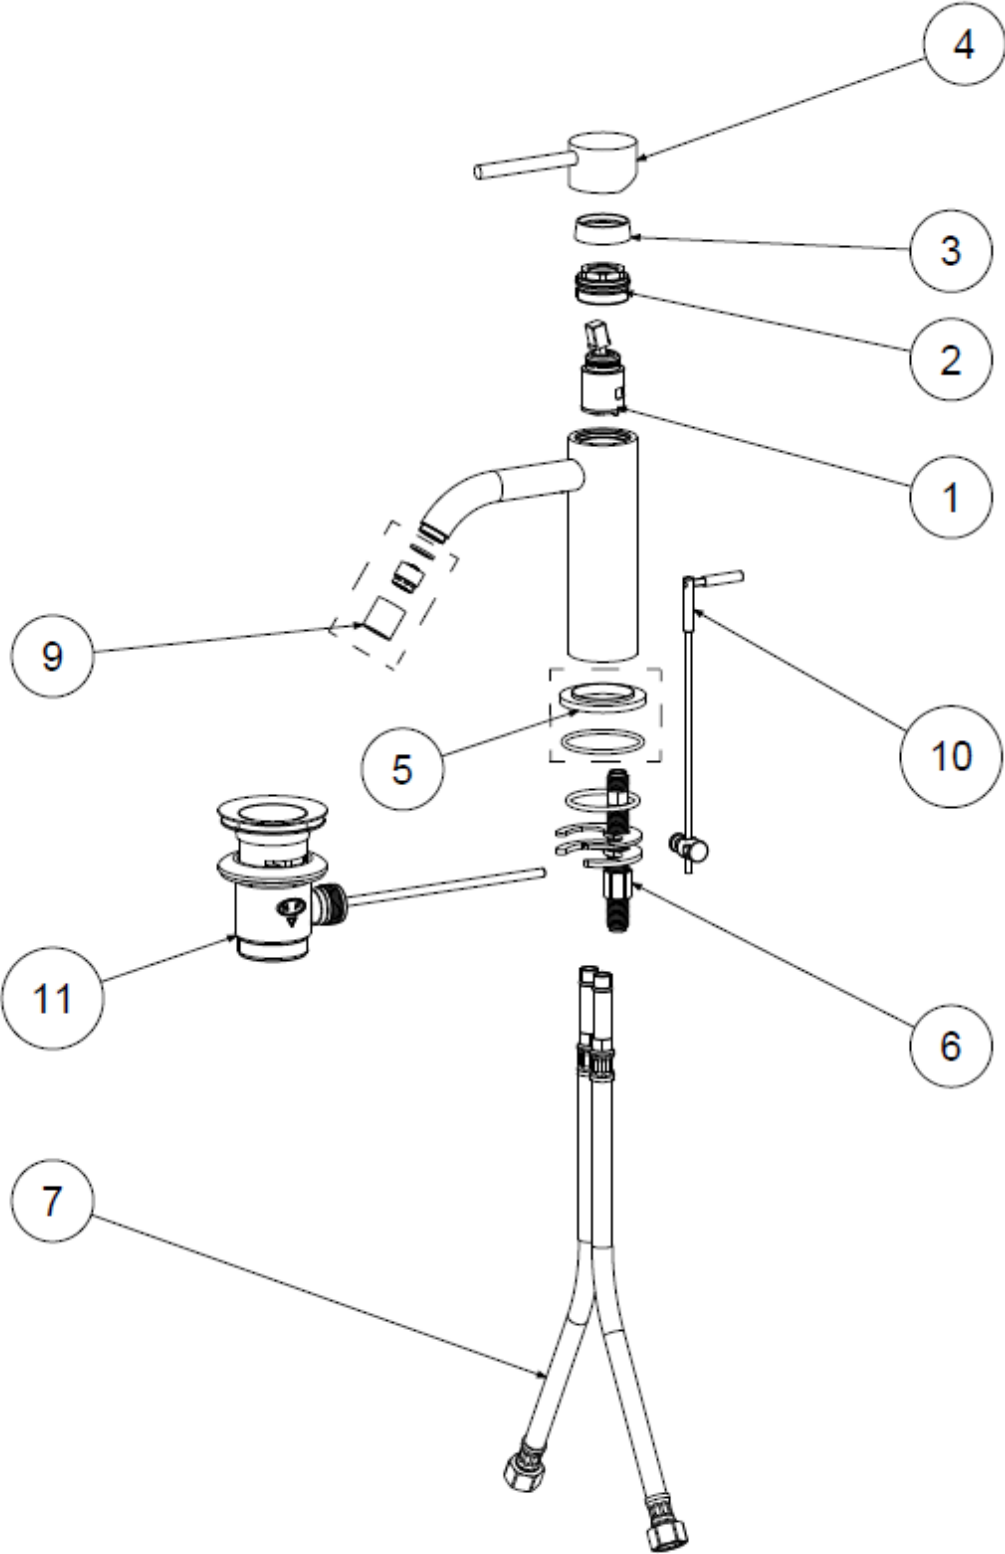

LIG075 – Umyvadlová baterie Paffoni s výpustí

položka	Kód náhradního dílu v barvě:									
	Chrom	NKN	ROSE	NO	ST	BO	WG	HG	HGSP	NKNSP
1	ZA91140	ZA91140	ZA91140	ZA91140	ZA91140	ZA91140	ZA91140	ZA91140	ZA91140	ZA91140
2	ZGHI019	ZGHI019	ZGHI019	ZGHI019	ZGHI019	ZGHI019	ZGHI019	ZGHI019	ZGHI019	ZGHI019
3	ZCAP048	ZCAP048NKN	ZCAP048ROSE	ZCAP048NO	ZCAP048ST	ZCAP048BO	ZCAP048WG	ZCAP048HG	ZCAP048HGSP	ZCAP048NKNSP
4	ZLEV107	ZLEV107NKN	ZLEV107ROSE	ZLEV107NO	ZLEV107ST	ZLEV107BO	ZLEV107WG	ZLEV107HG	ZLEV107HGSP	ZLEV107NKNSP
5	ZBAS058	ZBAS058NKN	ZBAS058ROSE	ZBAS058NO	ZBAS058ST	ZBAS058BO	ZBAS058WG	ZBAS058HG	ZBAS058HGSP	ZBAS058NKNSP
6	ZFIS083	ZFIS083	ZFIS083	ZFIS083	ZFIS083	ZFIS083	ZFIS083	ZFIS083	ZFIS083	ZFIS083
7	ZFLX034	ZFLX034	ZFLX034	ZFLX034	ZFLX034	ZFLX034	ZFLX034	ZFLX034	ZFLX034	ZFLX034
9	ZAER052	ZAER052NKN	ZAER052ROSE	ZAER052NO	ZAER052ST	ZAER052BO	ZAER052WG	ZAER052HG	ZAER052HGSP	ZAER052NKNSP
10	ZAST041	ZAST041NKN	ZAST041ROSE	ZAST041NO	ZAST041ST	ZAST041BO	ZAST041WG	ZAST041HG	ZAST041HGSP	ZAST041NKNSP
11	ZSCA002	ZSCA002NKN	ZSCA002ROSE	ZSCA002NO	ZSCA002ST	ZSCA002BO	ZSCA002WG	ZSCA002HG	ZSCA002HGSP	ZSCA002NKNSP

	CR - Chrome Plated
	ST - Steel Looking Finish
	WG - White Gold Finish
	HG - Honey Gold Finish
	HGSP - Brushed Honey Gold Finish
	ROSE - Rosé Gold Finish
	NKN - Black Nichel Finish
	NKNSP - Brushed Black Nichel Finish
	NO - Matt Black