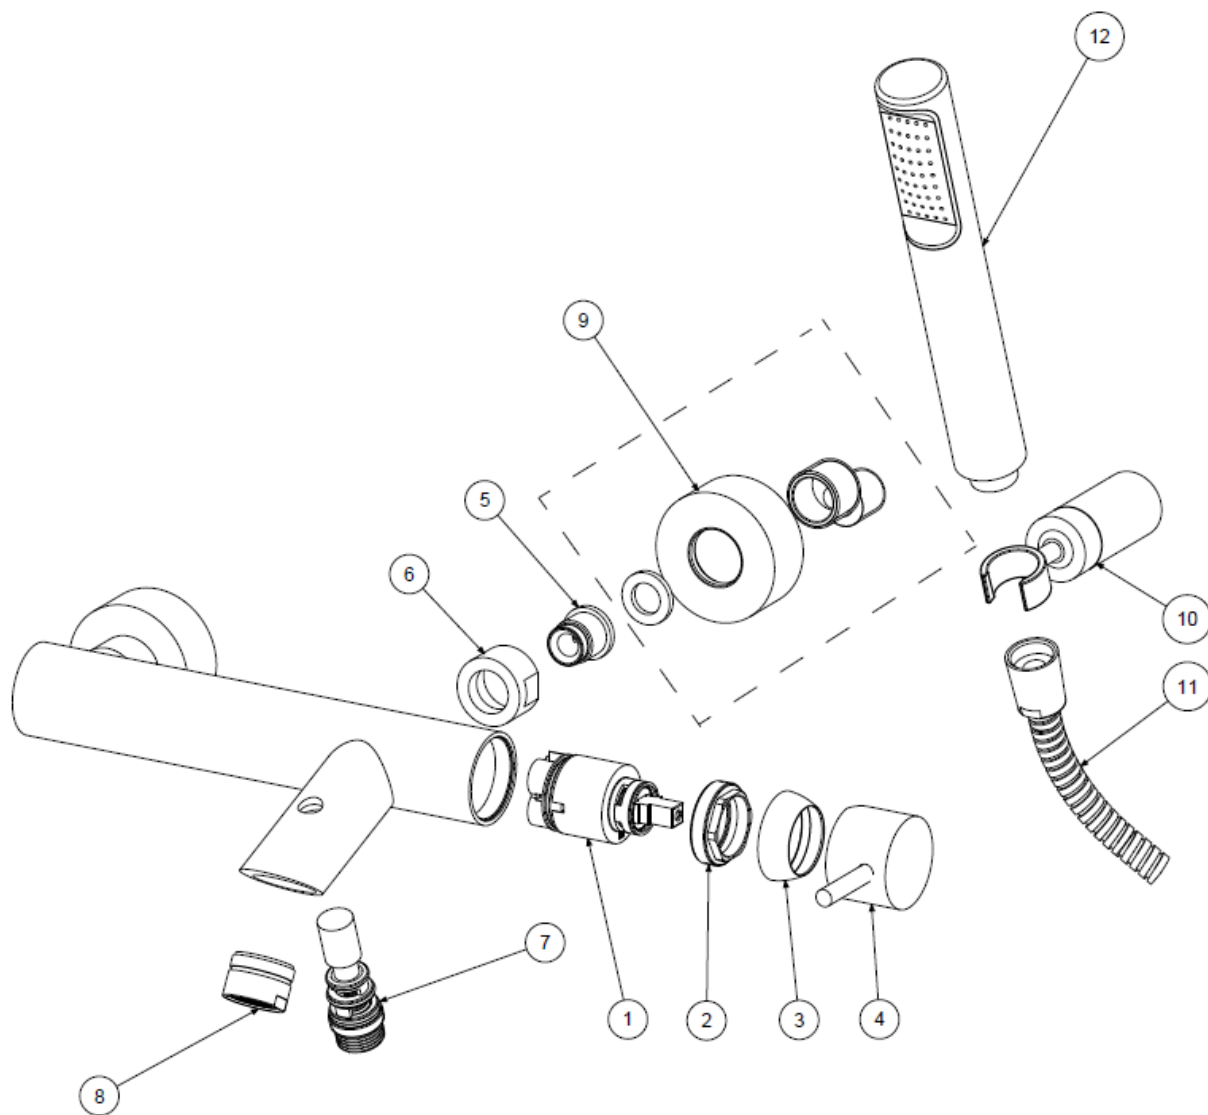

# LIG023 – Vanová baterie Paffoni se sprchový setem

položka	Kód náhradního dílu v barvě:									
	Chrom	NKN	ROSE	NO	ST	BO	WG	HG	HGSP	NKNSP
1	ZA91103	ZA91103	ZA91103	ZA91103	ZA91103	ZA91103	ZA91103	ZA91103	ZA91103	ZA91103
2	ZGHI010	ZGHI010	ZGHI010	ZGHI010	ZGHI010	ZGHI010	ZGHI010	ZGHI010	ZGHI010	ZGHI010
3	ZCAP034	ZCAP034NKN	ZCAP034ROSE	ZCAP034NO	ZCAP034ST	ZCAP034BO	ZCAP034WG	ZCAP034HG	ZCAP034HGSP	ZCAP034NKNSP
4	ZLEV108	ZLEV108NKN	ZLEV108ROSE	ZLEV108NO	ZLEV108ST	ZLEV108BO	ZLEV108WG	ZLEV108HG	ZLEV108HGSP	ZLEV108NKNSP
5	ZSED006	ZSED006	ZSED006	ZSED006	ZSED006	ZSED006	ZSED006	ZSED006	ZSED006	ZSED006
6	ZCAL017	ZCAL017NKN	ZCAL017ROSE	ZCAL017NO	ZCAL017ST	ZCAL017BO	ZCAL017WG	ZCAL017HG	ZCAL017HGSP	ZCAL017NKNSP
7	ZDEV088	ZDEV088NKN	ZDEV088ROSE	ZDEV088NO	ZDEV088ST	ZDEV088BO	ZDEV088WG	ZDEV088HG	ZDEV088HGSP	ZDEV088NKNSP
8	ZAER003	ZAER003NKN	ZAER003ROSE	ZAER003NO	ZAER003ST	ZAER003BO	ZAER003WG	ZAER003HG	ZAER003HGSP	ZAER003NKNSP
9	ZECC022	ZECC022NKN	ZECC022ROSE	ZECC022NO	ZECC022ST	ZECC022BO	ZECC022WG	ZECC022HG	ZECC022HGSP	ZECC022NKNSP
10	ZSUP020	ZSUP020NKN	ZSUP020ROSE	ZSUP020NO	ZSUP020ST	ZSUP020BO	ZSUP020WG	ZSUP020HG	ZSUP020HGSP	ZSUP020NKNSP
11	ZFLO001	ZFLO001NKN	ZFLO001ROSE	ZFLO001NO	ZFLO001ST	ZFLO001BO	ZFLO001WG	ZFLO001HG	ZFLO001HGSP	ZFLO001NKNSP
12	ZDOC032	ZDOC032NKN	ZDOC032ROSE	ZDOC032NO	ZDOC032ST	ZDOC032BO	ZDOC032WG	ZDOC032HG	ZDOC032HGSP	ZDOC032NKNSP

-  CR - Chrome Plated
-  ST - Steel Looking Finish
-  WG - White Gold Finish
-  HG - Honey Gold Finish
-  HGSP - Brushed Honey Gold Finish
-  ROSE - Rosé Gold Finish
-  NKN - Black Nichel Finish
-  NKNSP - Brushed Black Nichel Finish
-  NO - Matt Black