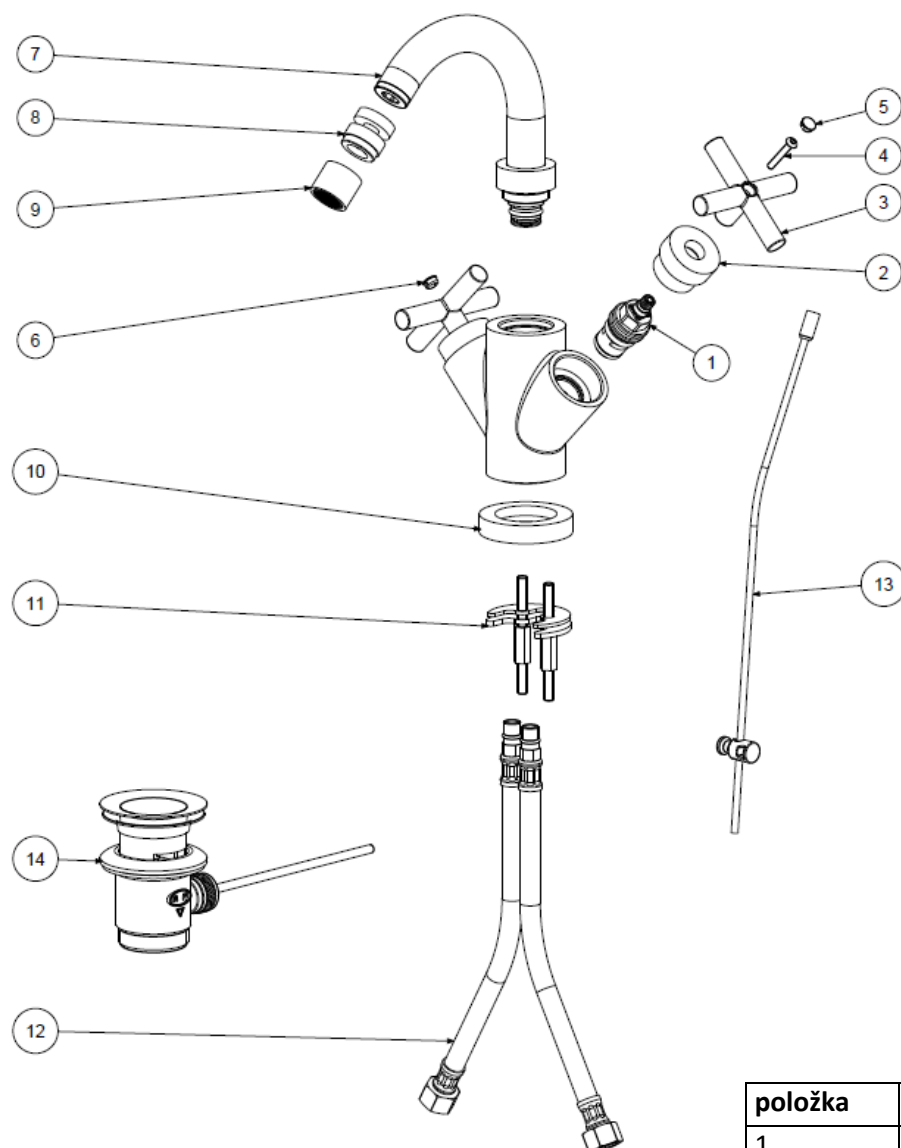

QTV137 – Bidetová baterie Paffoni

položka	
1	ZVIT001
2	ZCAP033
3	ZMANV057
4	ZACC210
5	ZPLA038CRB
6	ZPLA038CRR
7	ZCANA063
8	ZAER034
9	ZAER033
10	ZBAS032
11	ZFIS004
12	ZFLX001
13	ZAST046
14	ZSCA002