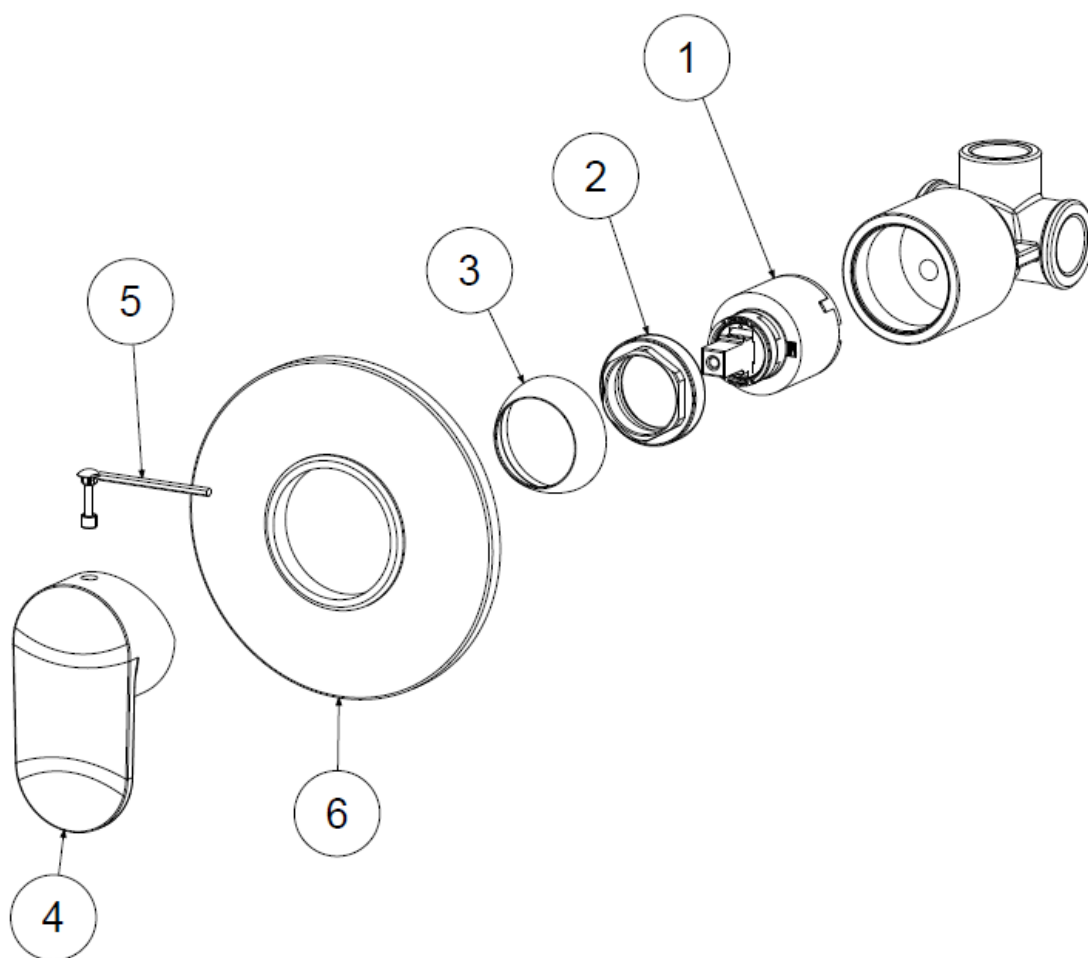

## CA010 – Sprchová baterie Paffoni

Položka	Kód náhradního dílu
1	ZA91104
2	ZGHI010
3	ZCAP034
4	ZLEV158
5	ZFIS128
6	ZPIA007