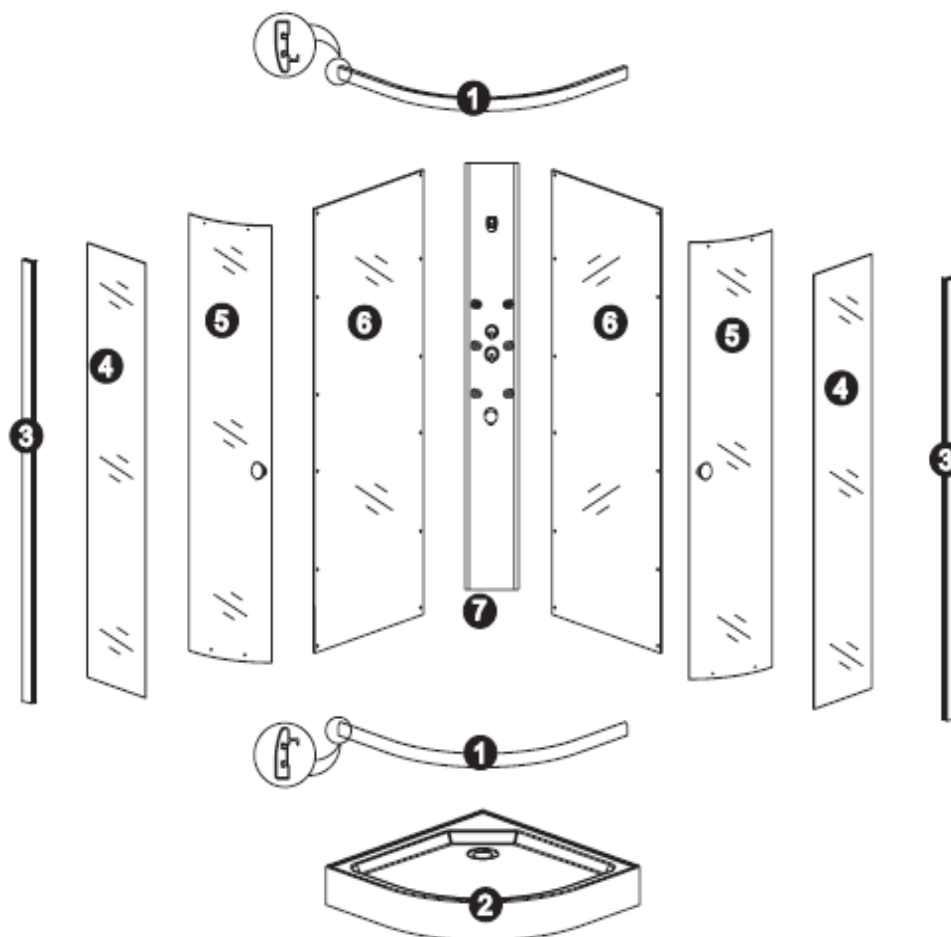

MULTI

NÁHRADNÍ DÍLY MBOX

N1

N2

Díl	Název dílu	Kód
1	Vodící profil, 1ks	NDMBOX1
2	Vanička	MBVAN
3	Ustavovací profil, 1ks	NDMBOX3
4	Sklo pevná stěna, 1ks	NDMBOX4
5	Sklo dveře, 1ks	NDMBOX5
6	Sklo záda, 1ks	NDMBOX6
6	Sklo záda, 2ks	MBSKLO
7	Záda s hm tryskami, ruční sprchou a baterií	MBZADA
N1	Pojezd - spodní, 1ks	NDMBOXN1
N2	Pojezd - horní, 1ks	NDMBOXN2